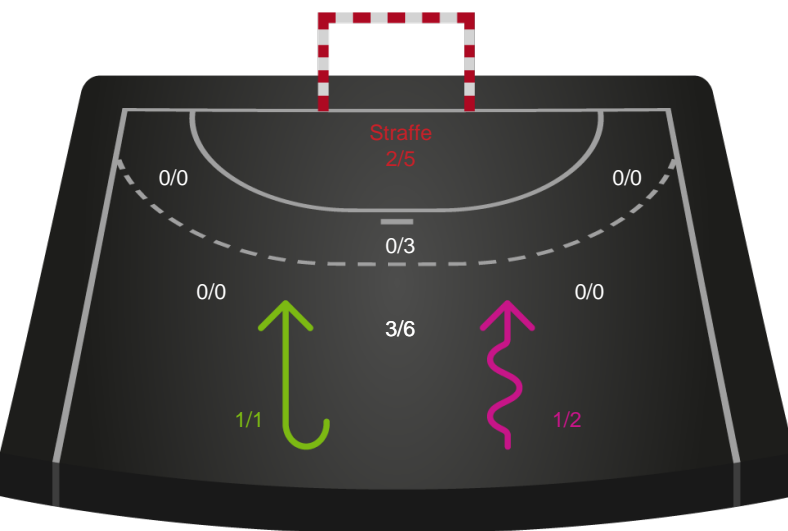

Shotplot for Første halvleg

Nykøbing F. Håndboldklub - Randers HK - 26-22 (13-10)

326576 / 01.10.2021, 19.30 / LÅNLET Arena / Bambusa Kvindeligaen - Grundspil

Intet billede angivet

Nykøbing F. Håndboldklub

Redningsdiagram