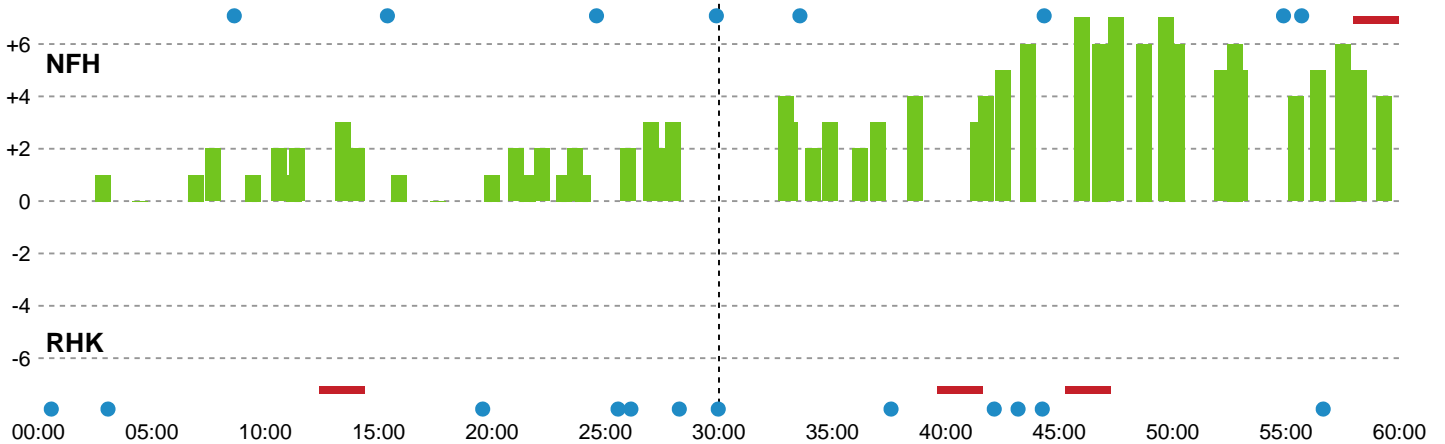

Fordeling af mål og skud

Nykøbing F. Håndboldklub - Randers HK - 26-22 (13-10)

Intet billede angivet

326576 / 01.10.2021, 19.30 / LÅNLET Arena / Bambusa Kvindeligaen - Grundspil

Angrebet sluttede med:

Skuddene endte med:

Teknisk fejl

2 min

Assist

Målforskel i løbet af kampen

Shotplot for Første halvleg

Nykøbing F. Håndboldklub - Randers HK - 26-22 (13-10)

326576 / 01.10.2021, 19.30 / LÅNLET Arena / Bambusa Kvindeligaen - Grundspil