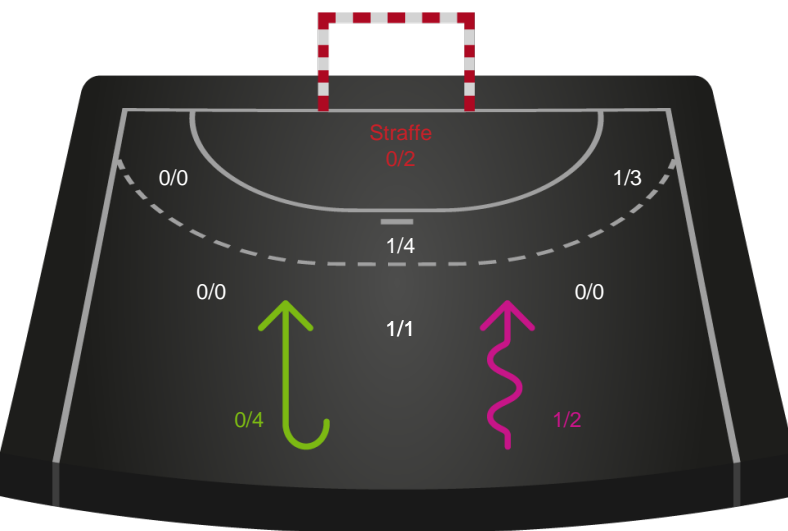

Shotplot for Anden halvleg

Nykøbing F. Håndboldklub - Randers HK - 26-22 (13-10)

326576 / 01.10.2021, 19.30 / LÅNLET Arena / Bambusa Kvindeligaen - Grundspil

Intet billede angivet

Nykøbing F. Håndboldklub

Redningsdiagram