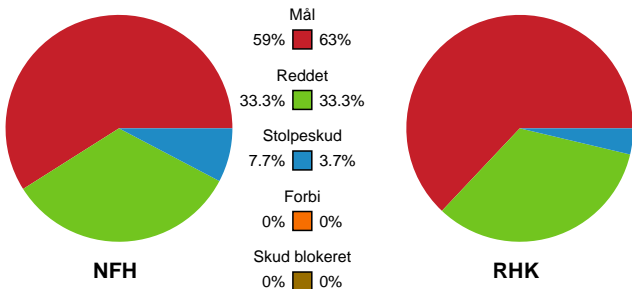

Fordeling af mål og skud

Nykøbing F. Håndboldklub - Randers HK - 26-22 (13-10)

Intet billede angivet

326576 / 01.10.2021, 19.30 / LÅNLET Arena / Bambusa Kvindeligaen - Grundspil

Angrebet sluttede med:

Skuddene endte med: