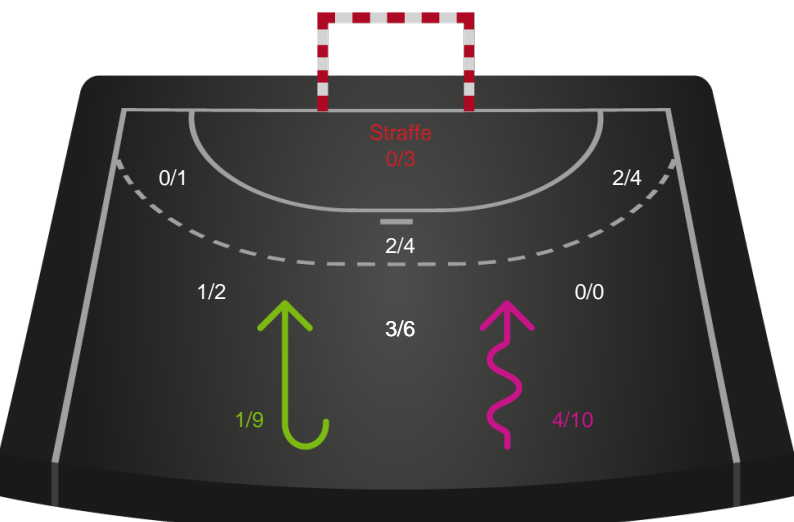

Randers HK

Redningsdiagram