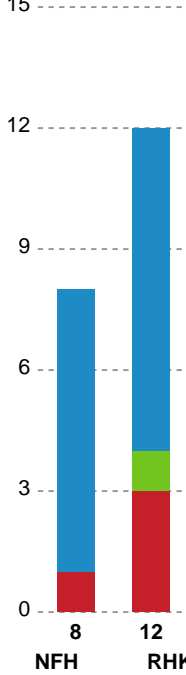

Markspillere

Nr	Navn	Mål/Skud	Straffe-mål/skud	Total Mål/Skud	Assist	Tilkendt straffe	Forårsagede straffe	Rødt kort	Tabt bold	Bold erob.	Fejl aflv.	Regelbrud	2min udvis.	MEP
3	Signe SCHAAR	2/2 100%	0/0 0%	2/2 100%	0	0	0	0	0	0	0	0	0	1.5
4	Anne Højberg BERGGREEN	1/3 33.33%	0/0 0%	1/3 33.33%	1	2	0	0	1	0	0	0	1	0.76
5	Julie PONTOPPIDAN	2/4 50%	0/1 0%	2/5 40%	2	0	1	0	0	0	1	2	0	-0.25
8	Aia Høgh RAADSHØJ	1/2 50%	0/0 0%	1/2 50%	0	0	0	0	0	0	1	0	0	0.2
10	Nicoline Nørgaard OLSEN	1/3 33.33%	0/0 0%	1/3 33.33%	0	1	0	0	0	0	1	0	0	0.27
14	Camilla DEGN	2/2 100%	0/0 0%	2/2 100%	0	0	0	0	0	0	0	0	0	1.5
17	Mai KRAGBALLE	0/2 0%	5/6 83.33%	5/8 62.5%	4	0	0	0	0	0	2	0	0	1.4
18	Pernille BRANDENBORG	0/0 0%	0/0 0%	0/0 0%	0	2	0	0	0	0	0	0	0	0.84
19	Kristin THORLEIFSDÓTTIR	2/6 33.33%	0/0 0%	2/6 33.33%	3	0	1	0	0	1	2	0	1	0.57
22	Mathilde ORKILD	0/2 0%	0/0 0%	0/2 0%	0	1	1	0	0	0	0	0	0	-0.36
48	Sidsel MEJLVANG	6/7 85.71%	0/0 0%	6/7 85.71%	0	1	0	0	0	1	1	0	0	4.72
55	Ida CALLISEN	0/0 0%	0/0 0%	0/0 0%	0	0	1	0	0	0	0	1	1	-0.73

Fordeling af mål og skud

Nykøbing F. Håndboldklub - Randers HK - 26-22 (13-10)

Intet billede angivet

326576 / 01.10.2021, 19.30 / LÅNLET Arena / Bambusa Kvindeligaen - Grundspil

Angrebet sluttede med:

Skuddene endte med:

Teknisk fejl

2 min

Assist

Målforskel i løbet af kampen

Shotplot for Første halvleg

Nykøbing F. Håndboldklub - Randers HK - 26-22 (13-10)

326576 / 01.10.2021, 19.30 / LÅNLET Arena / Bambusa Kvindeligaen - Grundspil