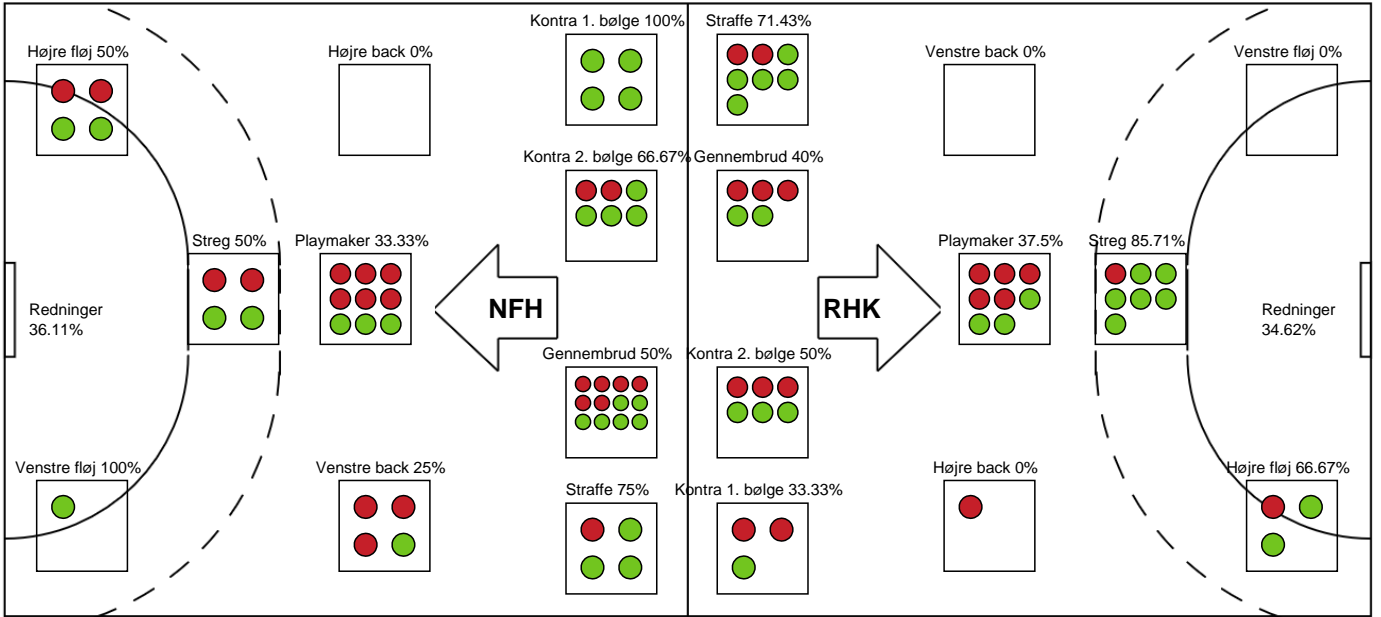

SPILLERSTATISTIK

Nykøbing F. Håndboldklub - Randers HK - 26-22 (13-10)

326576 / 01.10.2021, 19.30 / LÅNLET Arena / Bambusa Kvindeligaen - Grundspil

Intet billede angivet

Randers HK

Målmænd

Nr	Navn	Redn/Skud	Straffe-Redn/skud	Total Redn/Skud	Mål imod	Skud forbi	Skud stolpe	Assist	Mål	Bold erob.	Fejl aflv.	Regelbrud	2 min udvis.	MEP
1	Eli RAASOK	2/6 33.33%	0/2 0%	2/8 25%	6	1	2	0	0	0	0	0	0	0.02
16	Monika KONGSGAARD	11/30 36.67%	0/1 0%	11/31 35.48%	20	2	1	0	0	0	0	0	0	2.24

Markspillere

Nr	Navn	Mål/Skud	Straffe-mål/skud	Total Mål/Skud	Assist	Tilkendt straffe	Forårsagede straffe	Rødt kort	Tabt bold	Bold erob.	Fejl aflv.	Regelbrud	2min udvis.	MEP
3	Signe SCHAAR	2/2 100%	0/0 0%	2/2 100%	0	0	0	0	0	0	0	0	0	1.5
4	Anne Højberg BERGGREEN	1/3 33.33%	0/0 0%	1/3 33.33%	1	2	0	0	1	0	0	0	1	0.76
5	Julie PONTOPPIDAN	2/4 50%	0/1 0%	2/5 40%	2	0	1	0	0	0	1	2	0	-0.25
8	Aia Høgh RAADSHØJ	1/2 50%	0/0 0%	1/2 50%	0	0	0	0	0	0	1	0	0	0.2
10	Nicoline Nørgaard OLSEN	1/3 33.33%	0/0 0%	1/3 33.33%	0	1	0	0	0	0	1	0	0	0.27
14	Camilla DEGN	2/2 100%	0/0 0%	2/2 100%	0	0	0	0	0	0	0	0	0	1.5
17	Mai KRAGBALLE	0/2 0%	5/6 83.33%	5/8 62.5%	4	0	0	0	0	0	2	0	0	1.4
18	Pernille BRANDENBORG	0/0 0%	0/0 0%	0/0 0%	0	2	0	0	0	0	0	0	0	0.84
19	Kristin THORLEIFSDÓTTIR	2/6 33.33%	0/0 0%	2/6 33.33%	3	0	1	0	0	1	2	0	1	0.57
22	Mathilde ORKILD	0/2 0%	0/0 0%	0/2 0%	0	1	1	0	0	0	0	0	0	-0.36
48	Sidsel MEJLVANG	6/7 85.71%	0/0 0%	6/7 85.71%	0	1	0	0	0	1	1	0	0	4.72
55	Ida CALLISEN	0/0 0%	0/0 0%	0/0 0%	0	0	1	0	0	0	0	1	1	-0.73

Fordeling af mål og skud

Nykøbing F. Håndboldklub - Randers HK - 26-22 (13-10)

Intet billede angivet

326576 / 01.10.2021, 19.30 / LÅNLET Arena / Bambusa Kvindeligaen - Grundspil

Angrebet sluttede med:

Skuddene endte med: