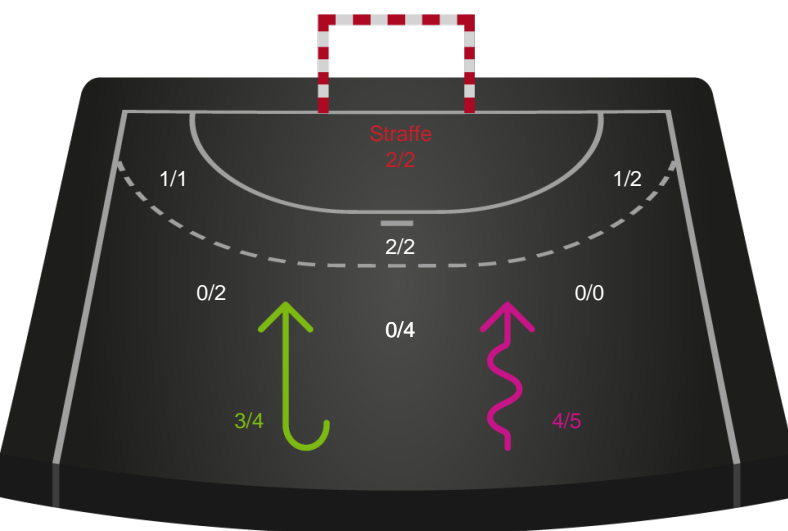

Nykøbing F. Håndboldklub

Skuddiagram