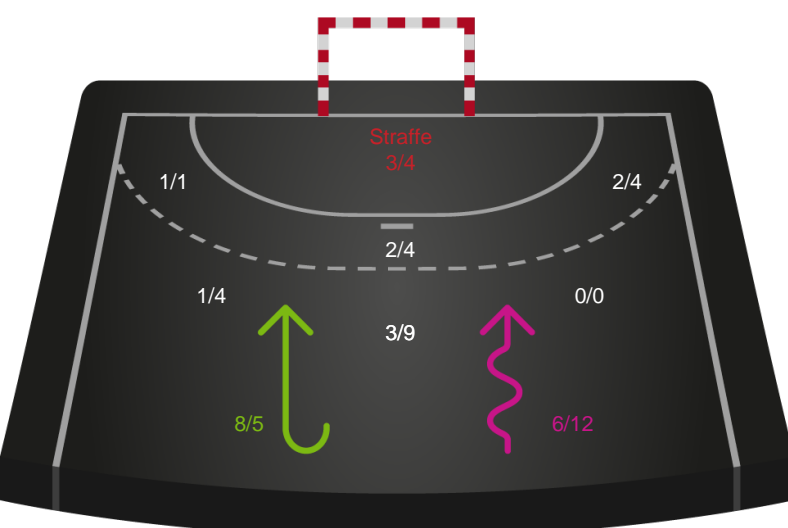

Nykøbing F. Håndboldklub

Skuddiagram