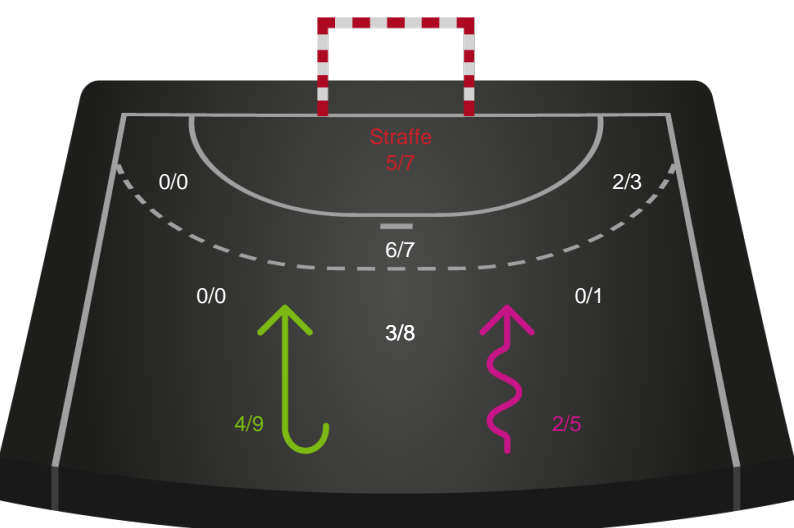

Randers HK

Skuddiagram

Kontra

Gennembrud

Hold statistik for Første halvleg

Nykøbing F. Håndboldklub - Randers HK - 26-22 (13-10)

Inet billede angivet

326576 / 01.10.2021, 19.30 / LÅNLET Arena / Bambusa Kvindeligaen - Grundspil