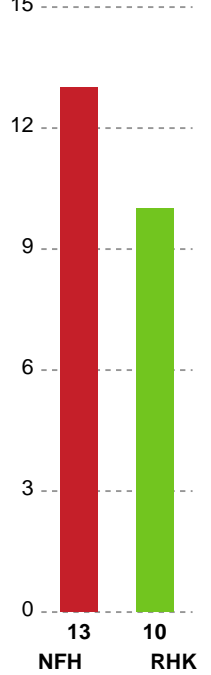

Markspillere

Nr	Navn	Mål/Skud	Straffe-mål/skud	Total Mål/Skud	Assist	Tilkendt straffe	Forårsagede straffe	Rødt kort	Tabt bold	Bold erob.	Fejl aflv.	Regelbrud	2min udvis.	MEP
3	Signe SCHAAR	2/2 100%	0/0 0%	2/2 100%	0	0	0	0	0	0	0	0	0	1.5
4	Anne Højberg BERGGREEN	1/3 33.33%	0/0 0%	1/3 33.33%	1	2	0	0	1	0	0	0	1	0.76
5	Julie PONTOPPIDAN	2/4 50%	0/1 0%	2/5 40%	2	0	1	0	0	0	1	2	0	-0.25
8	Aia Høgh RAADSHØJ	1/2 50%	0/0 0%	1/2 50%	0	0	0	0	0	0	1	0	0	0.2
10	Nicoline Nørgaard OLSEN	1/3 33.33%	0/0 0%	1/3 33.33%	0	1	0	0	0	0	1	0	0	0.27
14	Camilla DEGN	2/2 100%	0/0 0%	2/2 100%	0	0	0	0	0	0	0	0	0	1.5
17	Mai KRAGBALLE	0/2 0%	5/6 83.33%	5/8 62.5%	4	0	0	0	0	0	2	0	0	1.4
18	Pernille BRANDENBORG	0/0 0%	0/0 0%	0/0 0%	0	2	0	0	0	0	0	0	0	0.84
19	Kristin THORLEIFSDÓTTIR	2/6 33.33%	0/0 0%	2/6 33.33%	3	0	1	0	0	1	2	0	1	0.57
22	Mathilde ORKILD	0/2 0%	0/0 0%	0/2 0%	0	1	1	0	0	0	0	0	0	-0.36
48	Sidsel MEJLVANG	6/7 85.71%	0/0 0%	6/7 85.71%	0	1	0	0	0	1	1	0	0	4.72
55	Ida CALLISEN	0/0 0%	0/0 0%	0/0 0%	0	0	1	0	0	0	0	1	1	-0.73

Fordeling af mål og skud

Nykøbing F. Håndboldklub - Randers HK - 26-22 (13-10)

Intet billede angivet

326576 / 01.10.2021, 19.30 / LÅNLET Arena / Bambusa Kvindeligaen - Grundspil

Angrebet sluttede med:

Skuddene endte med:

Teknisk fejl

2 min

Assist

Målforskel i løbet af kampen

Shotplot for Første halvleg

Nykøbing F. Håndboldklub - Randers HK - 26-22 (13-10)

326576 / 01.10.2021, 19.30 / LÅNLET Arena / Bambusa Kvindeligaen - Grundspil