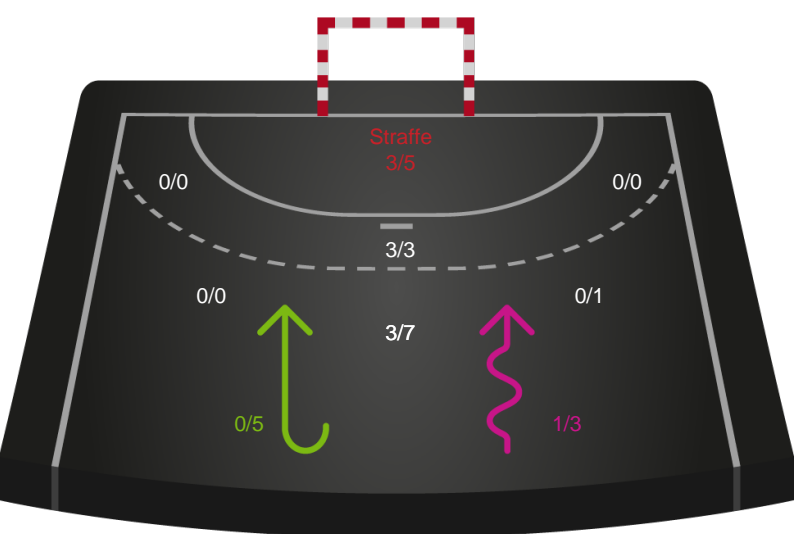

Randers HK

Skuddiagram