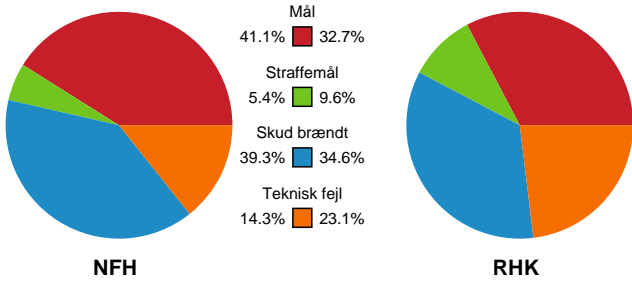

Fordeling af mål og skud

Nykøbing F. Håndboldklub - Randers HK - 26-22 (13-10)

Intet billede angivet

326576 / 01.10.2021, 19.30 / LÅNLET Arena / Bambusa Kvindeligaen - Grundspil

Angrebet sluttede med:

Skuddene endte med: