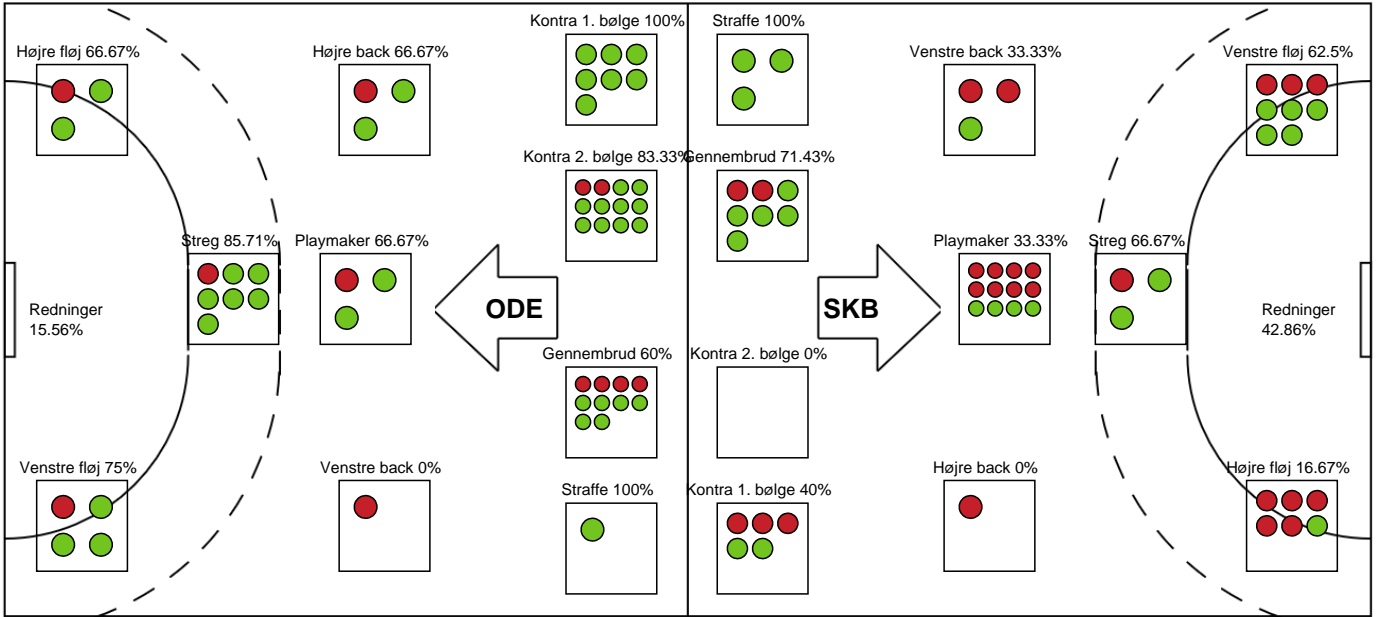

Markspillere

| Nr | Navn | Mål/Skud | Straffe-mål/skud | Total Mål/Skud | Assist | Tilkendt straffe | Forårsagede straffe | Rødt kort | Tabt bold | Bold erob. | Fejl aflv. | Regelbrud | 2min udvis. | MEP |
|----|-----------------|---------------|------------------|----------------|--------|------------------|---------------------|-----------|-----------|------------|------------|-----------|-------------|-------|
| 3 | Maren AARDAHL | 6/7 85.71% | 0/0 0% | 6/7 85.71% | 1 | 0 | 0 | 0 | 0 | 0 | 0 | 0 | 0 | 4.6 |
| 4 | Malene AAMBAKK | 1/4 25% | 0/0 0% | 1/4 25% | 1 | 0 | 1 | 0 | 0 | 1 | 0 | 0 | 1 | -0.03 |
| 5 | Trine KNUDSEN | 2/2 100% | 0/0 0% | 2/2 100% | 2 | 0 | 1 | 0 | 0 | 0 | 2 | 0 | 1 | 0.92 |
| 6 | Freja COHRT | 4/5 80% | 0/0 0% | 4/5 80% | 1 | 0 | 0 | 0 | 0 | 0 | 0 | 0 | 0 | 2.97 |
| 7 | Bo VAN WETERING | 2/2 100% | 0/0 0% | 2/2 100% | 0 | 0 | 0 | 0 | 0 | 0 | 0 | 0 | 0 | 1.5 |
| 8 | Lois ABBINGH | 0/0 0% | 1/1 100% | 1/1 100% | 1 | 0 | 0 | 0 | 1 | 1 | 2 | 0 | 0 | -0.05 |
| 9 | Larissa NUSSER | 6/8 75% | 0/0 0% | 6/8 75% | 4 | 0 | 0 | 0 | 2 | 0 | 0 | 0 | 0 | 4.1 |
| 11 | Rikke IVERSEN | 4/4 100% | 0/0 0% | 4/4 100% | 1 | 1 | 0 | 0 | 0 | 0 | 0 | 0 | 0 | 4.07 |
| 18 | Kamilla LARSEN | 0/0 0% | 0/0 0% | 0/0 0% | 0 | 0 | 0 | 0 | 0 | 0 | 0 | 0 | 0 | 0.2 |
| 32 | Mie HØJLUND | 6/8 75% | 0/0 0% | 6/8 75% | 7 | 0 | 0 | 0 | 0 | 0 | 0 | 0 | 0 | 5.85 |
| 48 | Dione HOUSHEER | 7/10 70% | 0/0 0% | 7/10 70% | 6 | 0 | 1 | 0 | 0 | 0 | 1 | 0 | 0 | 5.37 |

Fordeling af mål og skud

Odense Håndbold - Skanderborg Håndbold - 39-23 (18-11)

Intet billede angivet

326648 / 21.01.2022, 18.00 / Sydbank Arena / Bambusa Kvindeligaen - Grundspil

Angrebet sluttede med:

Skuddene endte med: