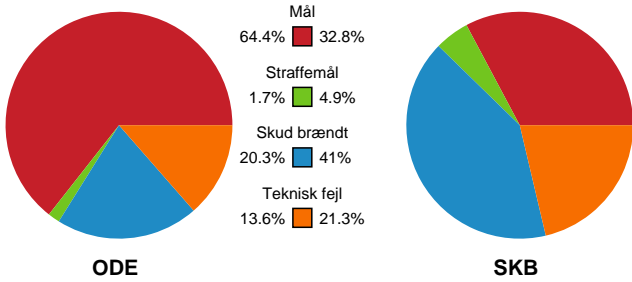

Fordeling af mål og skud

Odense Håndbold - Skanderborg Håndbold - 39-23 (18-11)

Intet billede angivet

326648 / 21.01.2022, 18.00 / Sydbank Arena / Bambusa Kvindeligaen - Grundspil

Angrebet sluttede med:

Skuddene endte med: