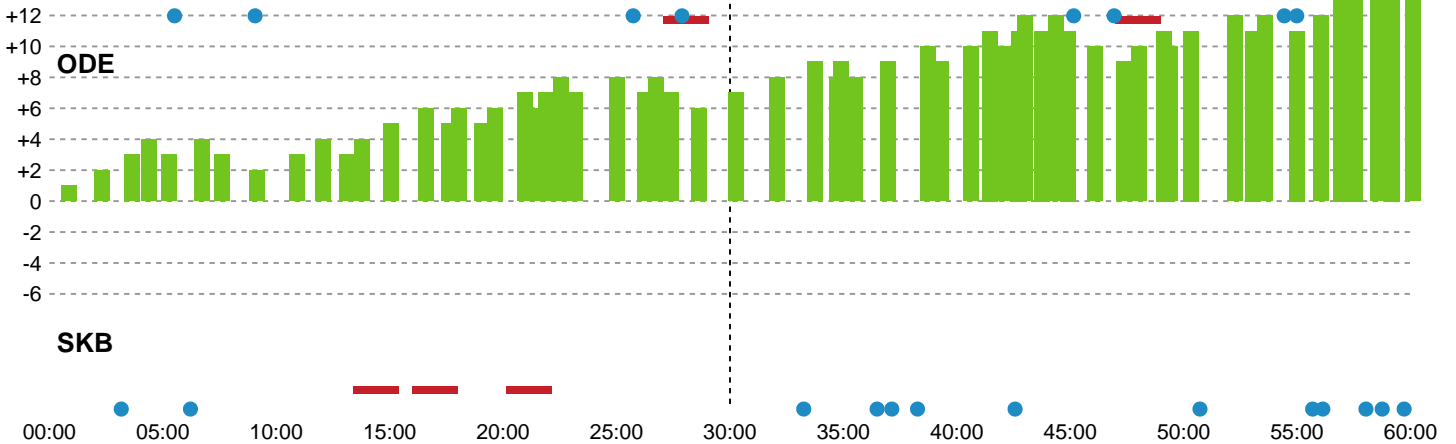

Fordeling af mål og skud

Odense Håndbold - Skanderborg Håndbold - 39-23 (18-11)

Intet billede angivet

326648 / 21.01.2022, 18.00 / Sydbank Arena / Bambusa Kvindeligaen - Grundspil

Angrebet sluttede med:

Skuddene endte med:

Teknisk fejl

2 min

Assist

Målforskel i løbet af kampen

Shotplot for Første halvleg

Odense Håndbold - Skanderborg Håndbold - 39-23 (18-11)

326648 / 21.01.2022, 18.00 / Sydbank Arena / Bambusa Kvindeligaen - Grundspil

Inet billede angivet

Odense Håndbold

Redningsdiagram

Kontra

Gennembrud

Skanderborg Håndbold

Redningsdiagram

Kontra