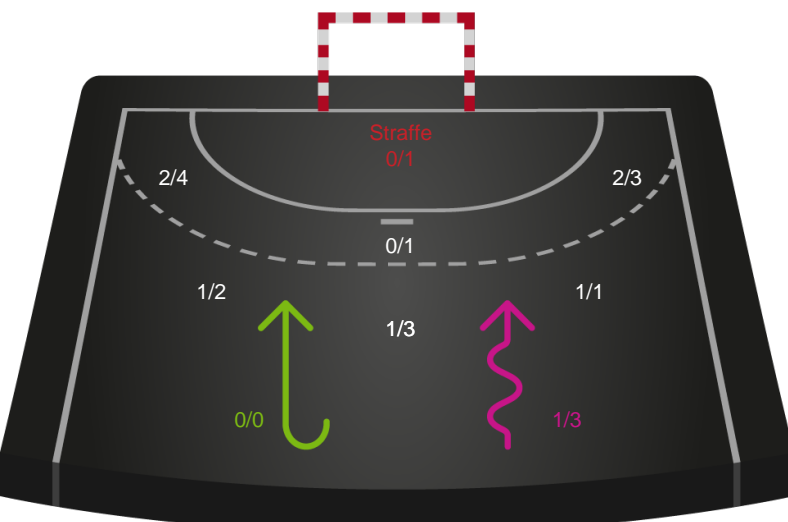

Shotplot for Første halvleg

Odense Håndbold - Skanderborg Håndbold - 39-23 (18-11)

326648 / 21.01.2022, 18.00 / Sydbank Arena / Bambusa Kvindeligaen - Grundspil

Inet billede angivet

Odense Håndbold

Redningsdiagram