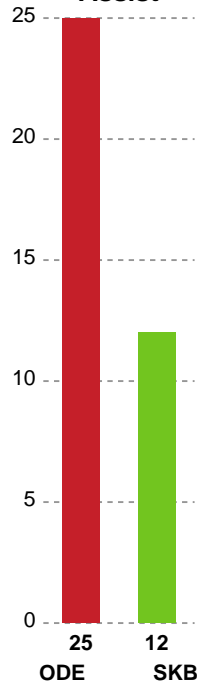

Fordeling af mål og skud

Odense Håndbold - Skanderborg Håndbold - 39-23 (18-11)

Intet billede angivet

326648 / 21.01.2022, 18.00 / Sydbank Arena / Bambusa Kvindeligaen - Grundspil

Angrebet sluttede med:

Skuddene endte med:

Teknisk fejl

2 min

Assist

Målforskel i løbet af kampen

Shotplot for Første halvleg

Odense Håndbold - Skanderborg Håndbold - 39-23 (18-11)

326648 / 21.01.2022, 18.00 / Sydbank Arena / Bambusa Kvindeligaen - Grundspil