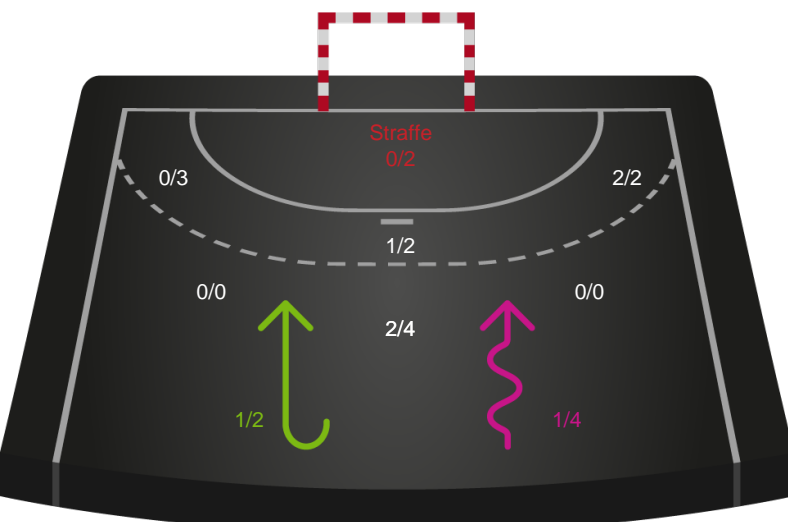

Shotplot for Anden halvleg

Odense Håndbold - Skanderborg Håndbold - 39-23 (18-11)

326648 / 21.01.2022, 18.00 / Sydbank Arena / Bambusa Kvindeligaen - Grundspil

Intet billede angivet

Odense Håndbold

Redningsdiagram