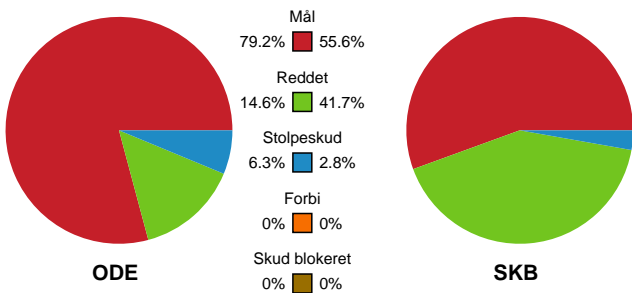

Fordeling af mål og skud

Odense Håndbold - Skanderborg Håndbold - 39-23 (18-11)

Intet billede angivet

326648 / 21.01.2022, 18.00 / Sydbank Arena / Bambusa Kvindeligaen - Grundspil

Angrebet sluttede med:

Skuddene endte med:

Teknisk fejl

2 min

Assist

Målforskel i løbet af kampen

Shotplot for Første halvleg

Odense Håndbold - Skanderborg Håndbold - 39-23 (18-11)

326648 / 21.01.2022, 18.00 / Sydbank Arena / Bambusa Kvindeligaen - Grundspil