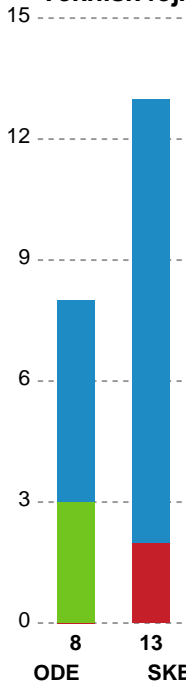

Fordeling af mål og skud

Odense Håndbold - Skanderborg Håndbold - 39-23 (18-11)

Intet billede angivet

326648 / 21.01.2022, 18.00 / Sydbank Arena / Bambusa Kvindeligaen - Grundspil

Angrebet sluttede med:

Skuddene endte med:

Teknisk fejl

2 min

Assist

Målforskel i løbet af kampen

Shotplot for Første halvleg

Odense Håndbold - Skanderborg Håndbold - 39-23 (18-11)

326648 / 21.01.2022, 18.00 / Sydbank Arena / Bambusa Kvindeligaen - Grundspil