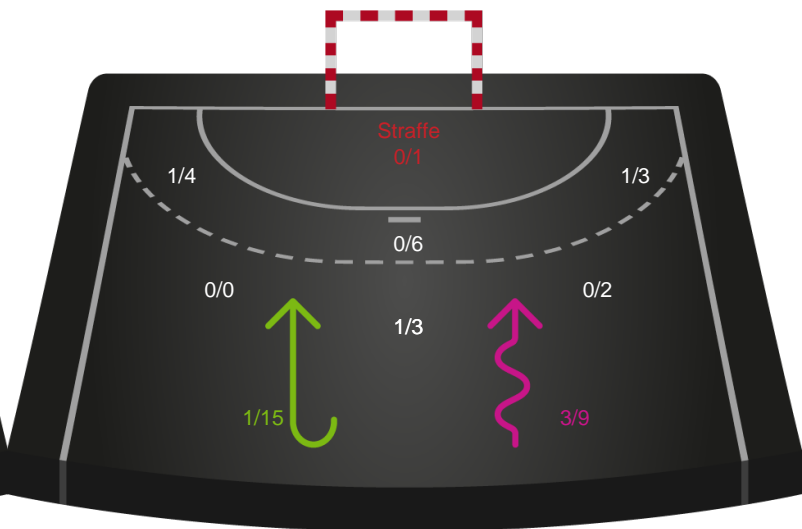

Skanderborg Håndbold

Redningsdiagram