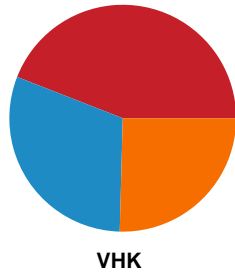

Fordeling af mål og skud

København Håndbold - Viborg HK - 31-26 (13-12)

Intet billede angivet

256173 / 24.10.2020, 16.10 / Frederiksberg Opvisning / Bambusa Kvindeligaen - Grundspil

Angrebet sluttede med: