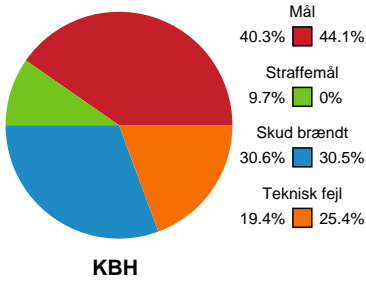

Fordeling af mål og skud

København Håndbold - Viborg HK - 31-26 (13-12)

Intet billede angivet

256173 / 24.10.2020, 16.10 / Frederiksberg Opvisning / Bambusa Kvindeligaen - Grundspil

Angrebet sluttede med:

Skuddene endte med:

Teknisk fejl

2 min

Assist

Målforskel i løbet af kampen

Shotplot for Første halvleg

København Håndbold - Viborg HK - 31-26 (13-12)

256173 / 24.10.2020, 16.10 / Frederiksberg Opvisning / Bambusa Kvindeligaen - Grundspil