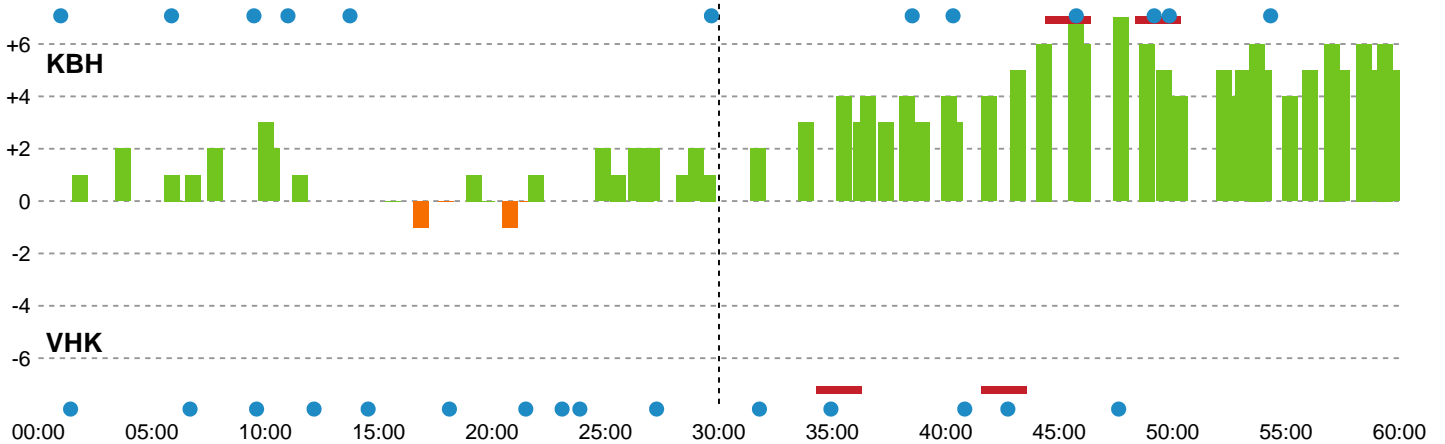

Fordeling af mål og skud

København Håndbold - Viborg HK - 31-26 (13-12)

Intet billede angivet

256173 / 24.10.2020, 16.10 / Frederiksberg Opvisning / Bambusa Kvindeligaen - Grundspil

Angrebet sluttede med:

Skuddene endte med:

Teknisk fejl

2 min

Assist

Målforskel i løbet af kampen

Shotplot for Første halvleg

København Håndbold - Viborg HK - 31-26 (13-12)

256173 / 24.10.2020, 16.10 / Frederiksberg Opvisning / Bambusa Kvindeligaen - Grundspil