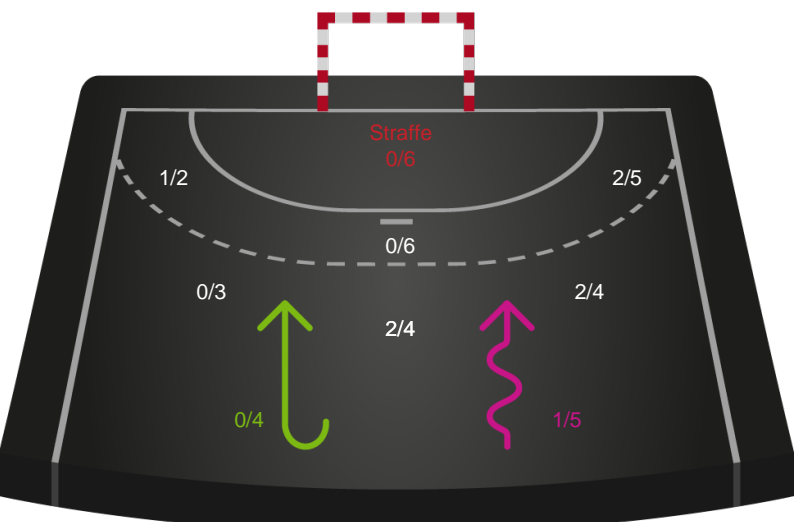

Viborg HK

Redningsdiagram