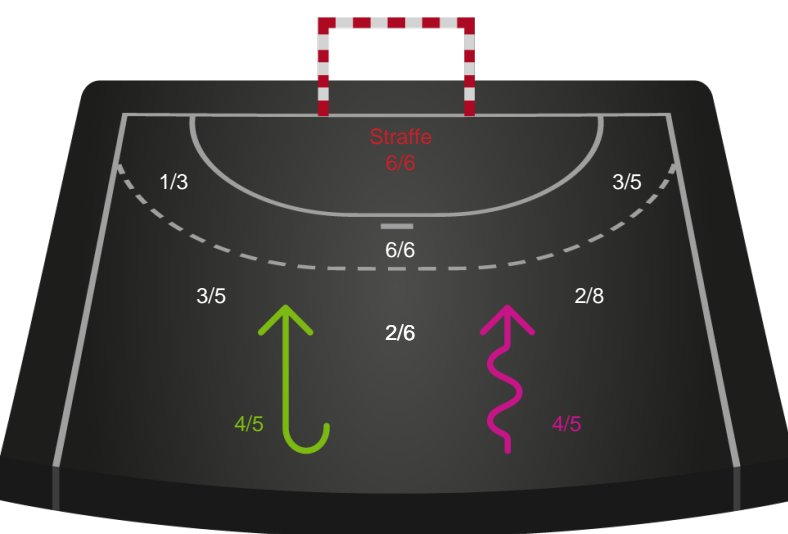

København Håndbold

Skuddiagram