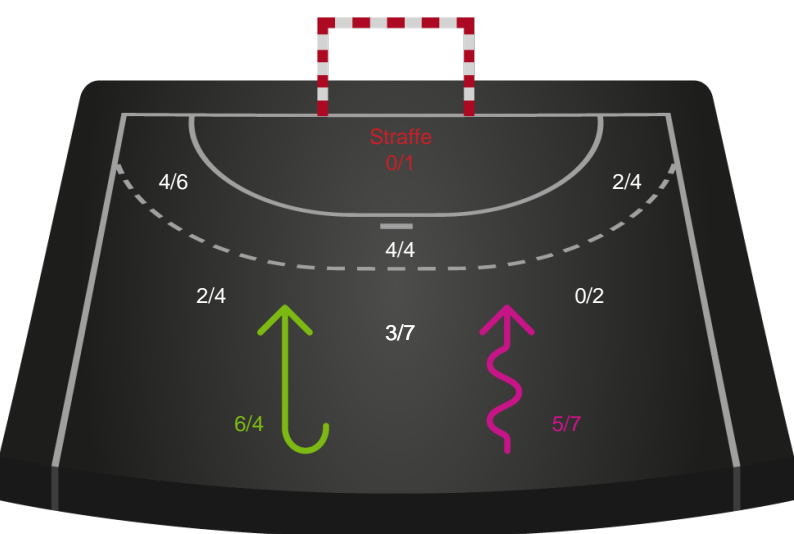

Viborg HK

Skuddiagram

Kontra

Gennembrud

Hold statistik for Første halvleg

København Håndbold - Viborg HK - 31-26 (13-12)

Inet billede angivet

256173 / 24.10.2020, 16.10 / Frederiksberg Opvisning / Bambusa Kvindeligaen - Grundspil