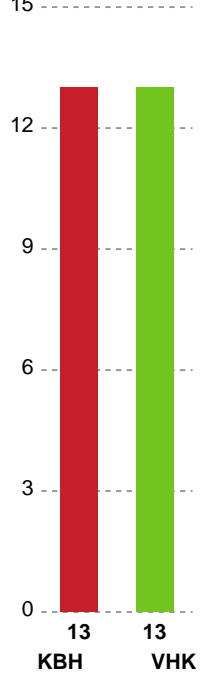

Fordeling af mål og skud

København Håndbold - Viborg HK - 31-26 (13-12)

Intet billede angivet

256173 / 24.10.2020, 16.10 / Frederiksberg Opvisning / Bambusa Kvindeligaen - Grundspil

Angrebet sluttede med:

Skuddene endte med:

Teknisk fejl

2 min

Assist

Målforskel i løbet af kampen

Shotplot for Første halvleg

København Håndbold - Viborg HK - 31-26 (13-12)

256173 / 24.10.2020, 16.10 / Frederiksberg Opvisning / Bambusa Kvindeligaen - Grundspil

Intet billede angivet

København Håndbold

Redningsdiagram

Kontra

Gennembrud

Viborg HK

Redningsdiagram

Kontra