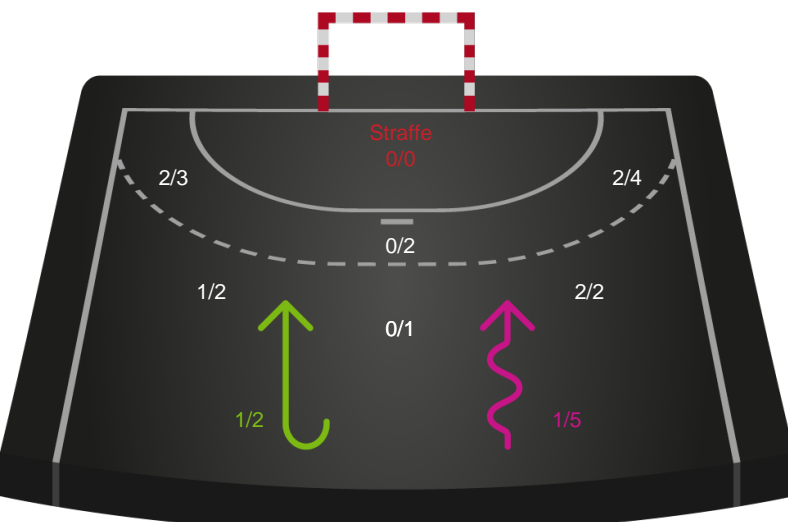

Shotplot for Anden halvleg

København Håndbold - Viborg HK - 31-26 (13-12)

256173 / 24.10.2020, 16.10 / Frederiksberg Opvisning / Bambusa Kvindeligaen - Grundspil

Intet billede angivet

København Håndbold

Redningsdiagram