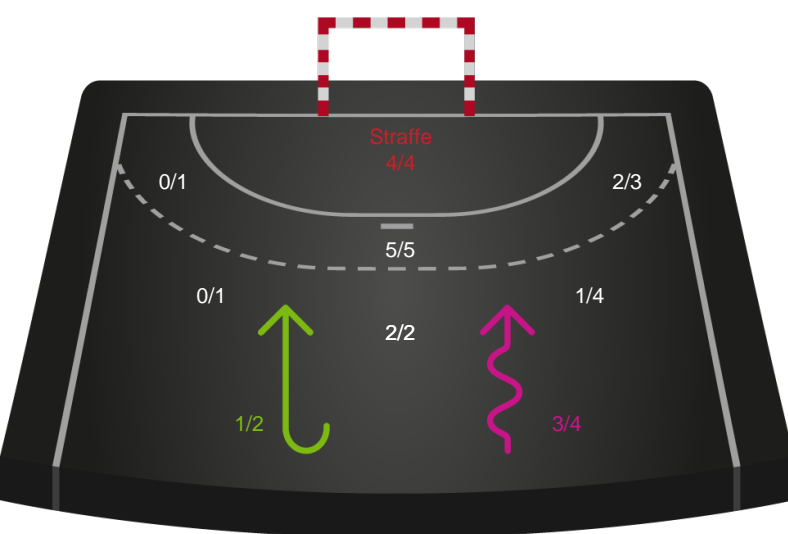

København Håndbold

Skuddiagram