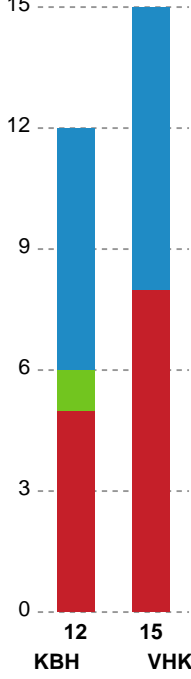

Fordeling af mål og skud

København Håndbold - Viborg HK - 31-26 (13-12)

Intet billede angivet

256173 / 24.10.2020, 16.10 / Frederiksberg Opvisning / Bambusa Kvindeligaen - Grundspil

Angrebet sluttede med:

Skuddene endte med:

Teknisk fejl

2 min

Assist

Målforskel i løbet af kampen

Shotplot for Første halvleg

København Håndbold - Viborg HK - 31-26 (13-12)

256173 / 24.10.2020, 16.10 / Frederiksberg Opvisning / Bambusa Kvindeligaen - Grundspil