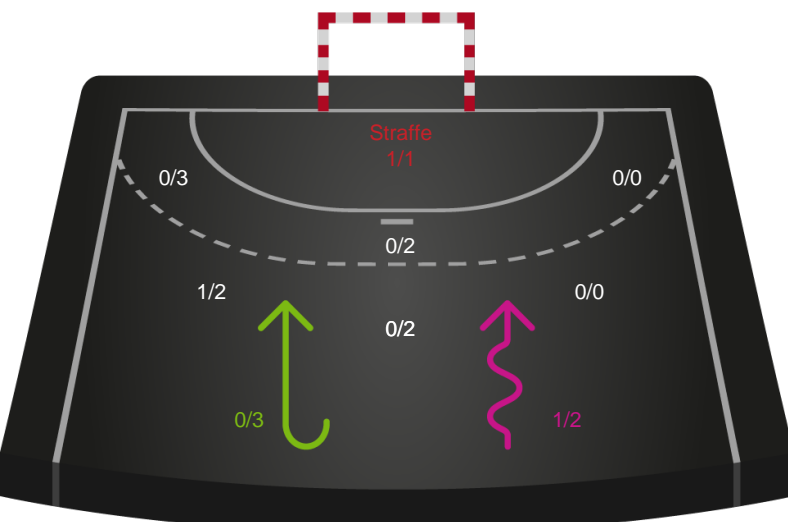

Shotplot for Første halvleg

København Håndbold - Viborg HK - 31-26 (13-12)

256173 / 24.10.2020, 16.10 / Frederiksberg Opvisning / Bambusa Kvindeligaen - Grundspil

Intet billede angivet

København Håndbold

Redningsdiagram