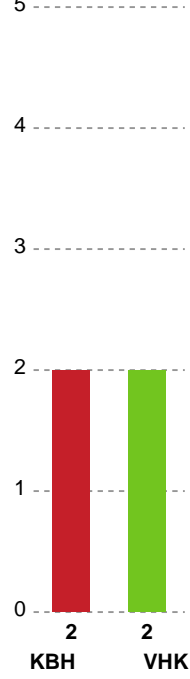

Fordeling af mål og skud

København Håndbold - Viborg HK - 31-26 (13-12)

Intet billede angivet

256173 / 24.10.2020, 16.10 / Frederiksberg Opvisning / Bambusa Kvindeligaen - Grundspil

Angrebet sluttede med:

Skuddene endte med:

Teknisk fejl

2 min

Assist

Målforskel i løbet af kampen

Shotplot for Første halvleg

København Håndbold - Viborg HK - 31-26 (13-12)

256173 / 24.10.2020, 16.10 / Frederiksberg Opvisning / Bambusa Kvindeligaen - Grundspil