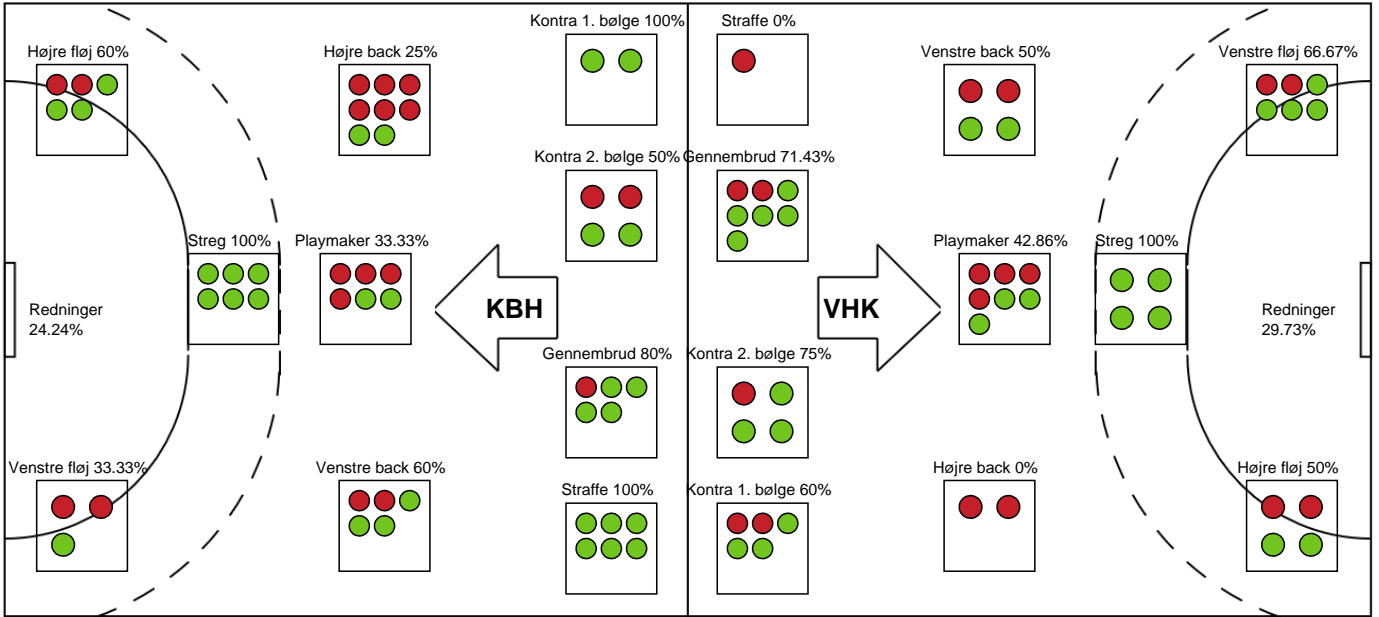

Markspillere

Nr	Navn	Mål/Skud	Straffe-mål/skud	Total Mål/Skud	Assist	Tilkendt straffe	Forårsagede straffe	Rødt kort	Tabt bold	Bold erob.	Fejl aflv.	Regelbrud	2min udvis.	MEP
4	Laura Damgaard LUND	1/3 33.33%	0/0 0%	1/3 33.33%	3	0	0	0	0	0	1	1	0	0.4
6	Moa HÖGDAHL	0/0 0%	0/0 0%	0/0 0%	2	0	1	0	0	0	1	0	0	-0.05
8	Carin STRÖMBERG	2/5 40%	0/0 0%	2/5 40%	1	1	1	0	0	0	0	1	0	0.87
10	Kristina JØRGENSEN	7/10 70%	0/1 0%	7/11 63.64%	6	0	1	0	0	0	1	0	1	5.17
11	Line HAUGSTED	4/8 50%	0/0 0%	4/8 50%	0	0	1	0	0	1	3	0	0	1
13	Madeleine ÖSTLUND	1/1 100%	0/0 0%	1/1 100%	0	0	0	0	0	0	0	2	0	0.15
14	Amalie Grøn HANSEN	3/3 100%	0/0 0%	3/3 100%	0	0	1	0	0	0	0	0	1	1.87
18	Sanne Beck HANSEN	0/2 0%	0/0 0%	0/2 0%	0	0	1	0	0	0	0	1	0	-1.11
21	Majbritt Toft HANSEN	3/3 100%	0/0 0%	3/3 100%	0	0	0	0	0	0	0	0	0	2.45
23	Thilde Harregaard FRANSEN	4/5 80%	0/0 0%	4/5 80%	0	0	0	0	0	0	1	2	0	1.55
25	Maria FISKER	1/3 33.33%	0/0 0%	1/3 33.33%	0	0	0	0	0	1	0	1	0	0.24

Fordeling af mål og skud

København Håndbold - Viborg HK - 31-26 (13-12)

Intet billede angivet

256173 / 24.10.2020, 16.10 / Frederiksberg Opvisning / Bambusa Kvindeligaen - Grundspil

Angrebet sluttede med: