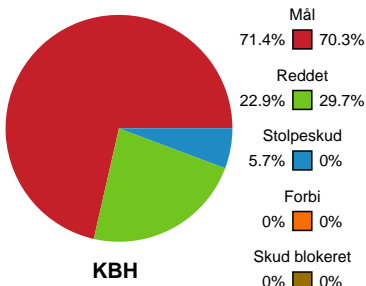

Fordeling af mål og skud

København Håndbold - Viborg HK - 31-26 (13-12)

Intet billede angivet

256173 / 24.10.2020, 16.10 / Frederiksberg Opvisning / Bambusa Kvindeligaen - Grundspil

Angrebet sluttede med:

Skuddene endte med:

Teknisk fejl

2 min

Assist

Målforskel i løbet af kampen

Shotplot for Første halvleg

København Håndbold - Viborg HK - 31-26 (13-12)

256173 / 24.10.2020, 16.10 / Frederiksberg Opvisning / Bambusa Kvindeligaen - Grundspil