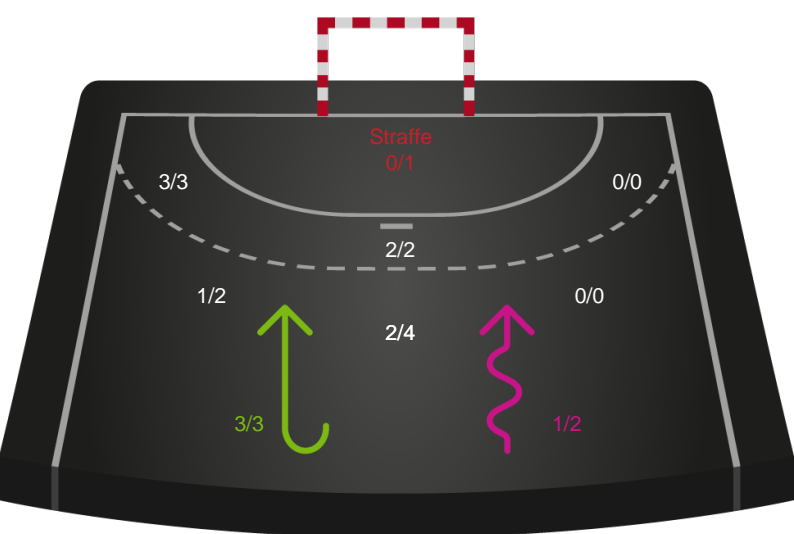

Viborg HK

Skuddiagram