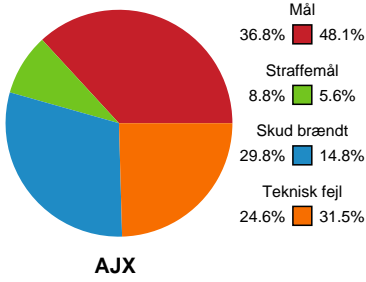

Fordeling af mål og skud

Ajax København - Horsens Håndbold Elite - 26-29 (14-16)

Intet billede angivet

326635 / 08.02.2022, 19.00 / Bavnehøj Arena / Bambusa Kvindeligaen - Grundspil

Angrebet sluttede med:

Skuddene endte med:

Teknisk fejl

2 min

Assist

Målforskel i løbet af kampen

Shotplot for Første halvleg

Ajax København - Horsens Håndbold Elite - 26-29 (14-16)

326635 / 08.02.2022, 19.00 / Bavnehøj Arena / Bambusa Kvindeligaen - Grundspil