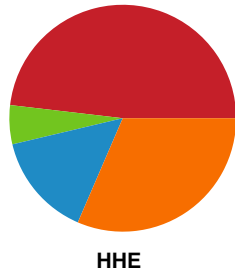

Fordeling af mål og skud

Ajax København - Horsens Håndbold Elite - 26-29 (14-16)

Intet billede angivet

326635 / 08.02.2022, 19.00 / Bavnehøj Arena / Bambusa Kvindeligaen - Grundspil

Angrebet sluttede med: