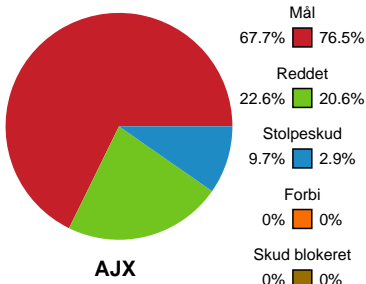

Fordeling af mål og skud

Ajax København - Horsens Håndbold Elite - 26-29 (14-16)

Intet billede angivet

326635 / 08.02.2022, 19.00 / Bavnehøj Arena / Bambusa Kvindeligaen - Grundspil

Angrebet sluttede med:

Skuddene endte med:

Teknisk fejl

2 min

Assist

Målforskel i løbet af kampen

Shotplot for Første halvleg

Ajax København - Horsens Håndbold Elite - 26-29 (14-16)

326635 / 08.02.2022, 19.00 / Bavnehøj Arena / Bambusa Kvindeligaen - Grundspil