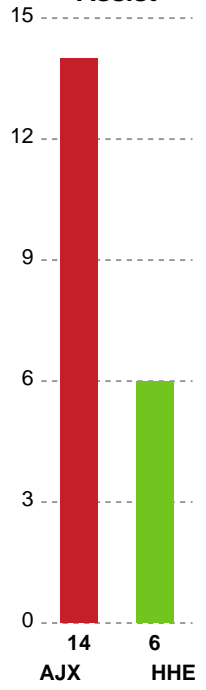

Fordeling af mål og skud

Ajax København - Horsens Håndbold Elite - 26-29 (14-16)

Intet billede angivet

326635 / 08.02.2022, 19.00 / Bavnehøj Arena / Bambusa Kvindeligaen - Grundspil

Angrebet sluttede med:

Skuddene endte med:

Teknisk fejl

2 min

Assist

Målforskel i løbet af kampen

Shotplot for Første halvleg

Ajax København - Horsens Håndbold Elite - 26-29 (14-16)

326635 / 08.02.2022, 19.00 / Bavnehøj Arena / Bambusa Kvindeligaen - Grundspil