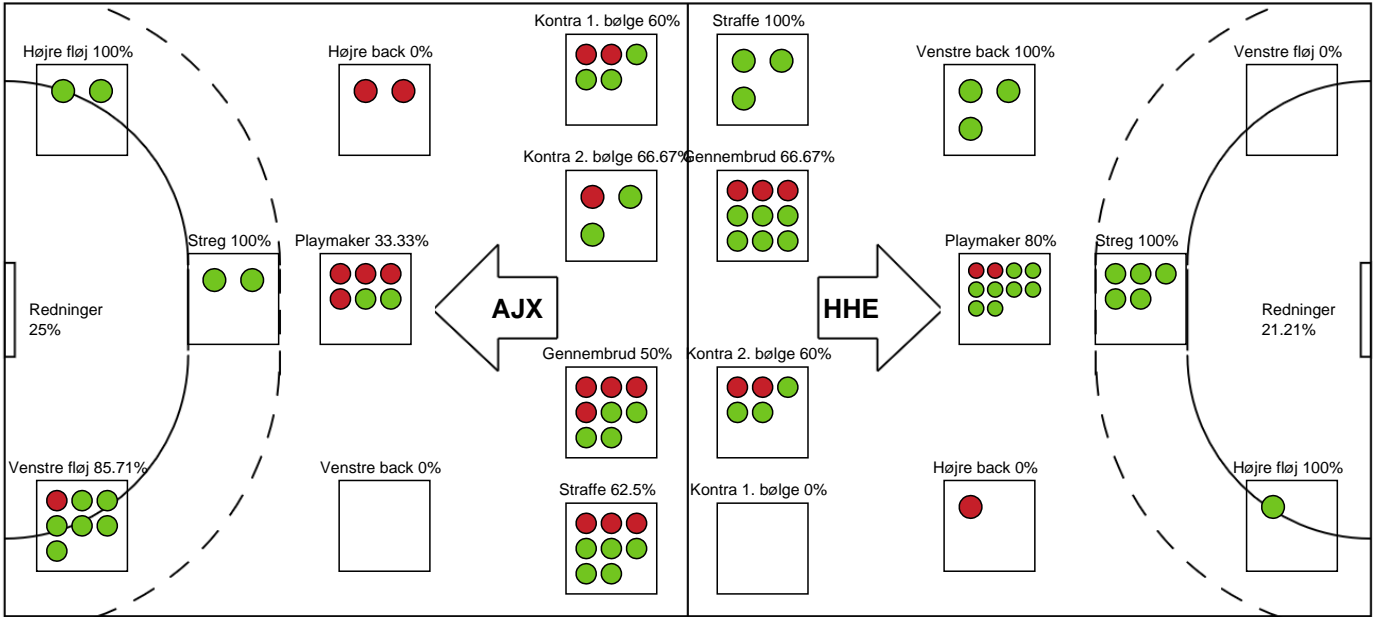

Inet billede angivet

Horsens Håndbold Elite

Målmænd

Nr	Navn	Redn/Skud	Straffe-Redn/skud	Total Redn/Skud	Mål imod	Skud forbi	Skud stolpe	Assist	Mål	Bold erob.	Fejl aflv.	Regelbrud	2 min udvis.	MEP
1	Chana MASSON	3/19 15.79%	2/5 40%	5/24 20.83%	19	1	0	0	0	0	0	0	0	-0.74
89	Emily Stang SANDO	4/9 44.44%	0/2 0%	4/11 36.36%	7	2	2	0	0	0	1	0	0	0.74

Markspillere

Nr	Navn	Mål/Skud	Straffe-mål/skud	Total Mål/Skud	Assist	Tilkendt straffe	Forårsagede straffe	Rødt kort	Tabt bold	Bold erob.	Fejl aflv.	Regelbrud	2min udvis.	MEP
2	Anne-Sofie FILTENBORG	0/0 0%	0/0 0%	0/0 0%	0	0	0	0	0	1	0	0	0	0.3
4	Maria Krogh HOLM	1/1 100%	3/3 100%	4/4 100%	0	0	0	0	0	0	0	0	0	2.1
9	Nina DANO	5/8 62.5%	0/0 0%	5/8 62.5%	0	1	1	0	0	0	1	1	0	2.42
10	Majbritt Toft HANSEN	0/0 0%	0/0 0%	0/0 0%	0	0	1	0	0	0	0	1	0	-0.55
14	Cecillie Kjær LINDGAARD	0/0 0%	0/0 0%	0/0 0%	0	0	1	0	0	0	0	0	0	-0.2
15	Marija OBRADOVIC	0/0 0%	0/0 0%	0/0 0%	0	0	1	0	0	0	0	1	1	-0.73
19	Laura DAMGAARD	7/11 63.64%	0/0 0%	7/11 63.64%	3	0	2	0	0	0	4	0	1	2.82
21	Frederikke GULMARK	4/4 100%	0/0 0%	4/4 100%	1	1	1	0	0	0	1	0	1	2.94
23	Susanne MADSEN	5/6 83.33%	0/0 0%	5/6 83.33%	0	0	0	0	0	1	1	1	0	3.15
26	Maria Mose VESTERGAARD	0/0 0%	0/0 0%	0/0 0%	0	0	1	0	0	0	0	0	0	-0.2
29	Kristin THORLEIFSDÓTTIR	4/4 100%	0/0 0%	4/4 100%	2	1	0	0	0	0	3	2	0	2.17

Fordeling af mål og skud

Ajax København - Horsens Håndbold Elite - 26-29 (14-16)

Intet billede angivet

326635 / 08.02.2022, 19.00 / Bavnehøj Arena / Bambusa Kvindeligaen - Grundspil

Angrebet sluttede med: