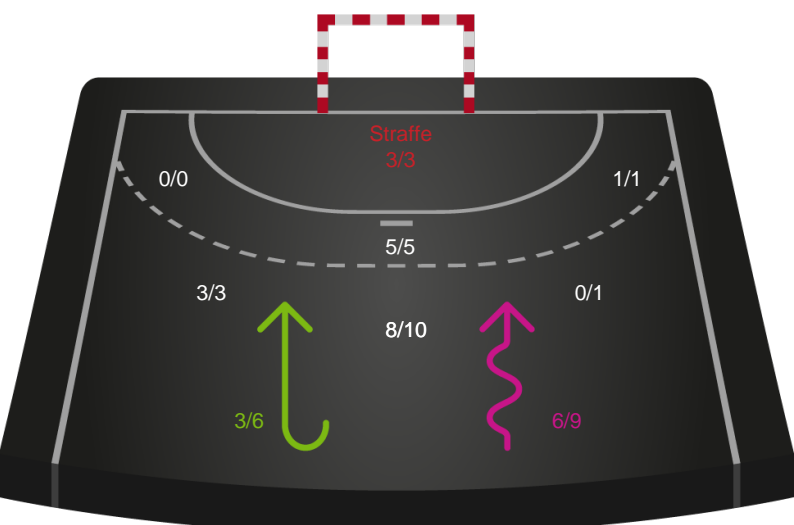

Skuddiagram

Kontra

Gennembrud

Hold statistik for Første halvleg

Ajax København - Horsens Håndbold Elite - 26-29 (14-16)

Inet billede angivet

326635 / 08.02.2022, 19.00 / Bavnehøj Arena / Bambusa Kvindeligaen - Grundspil