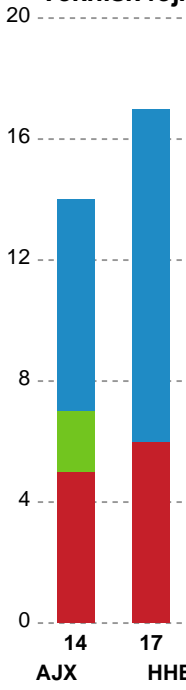

Teknisk fejl