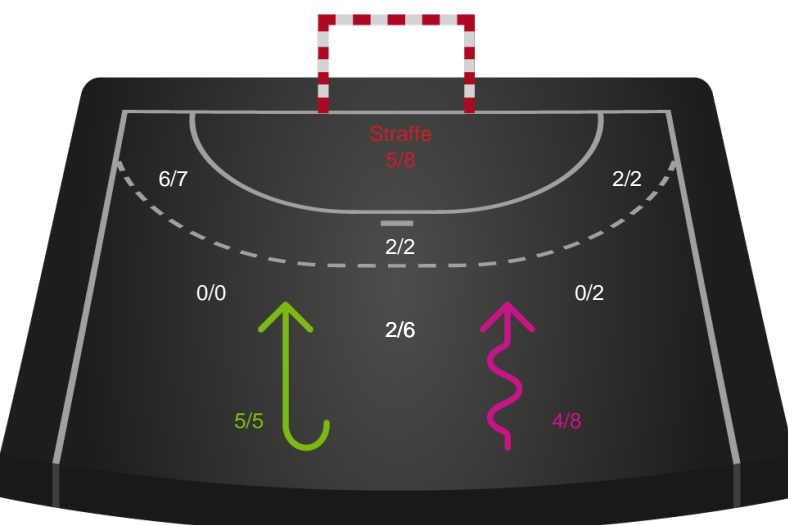

Ajax København

Skuddiagram