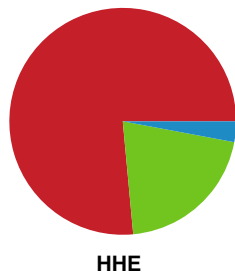

Skuddene endte med: