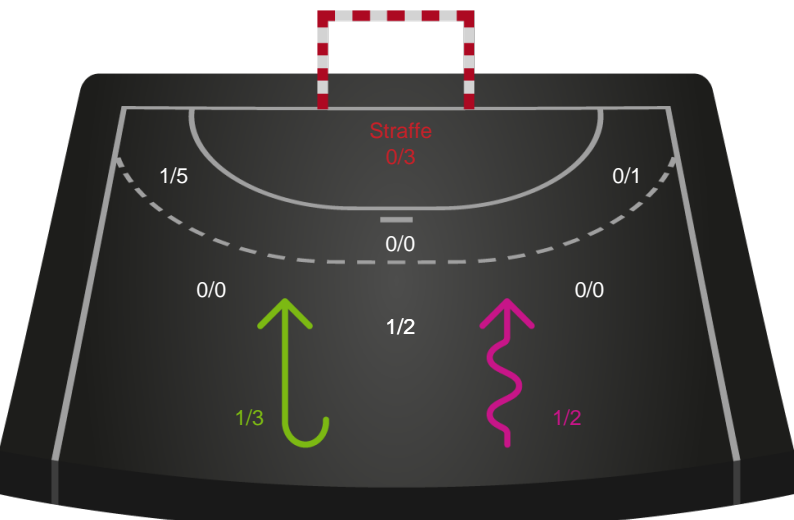

Horsens Håndbold Elite

Redningsdiagram