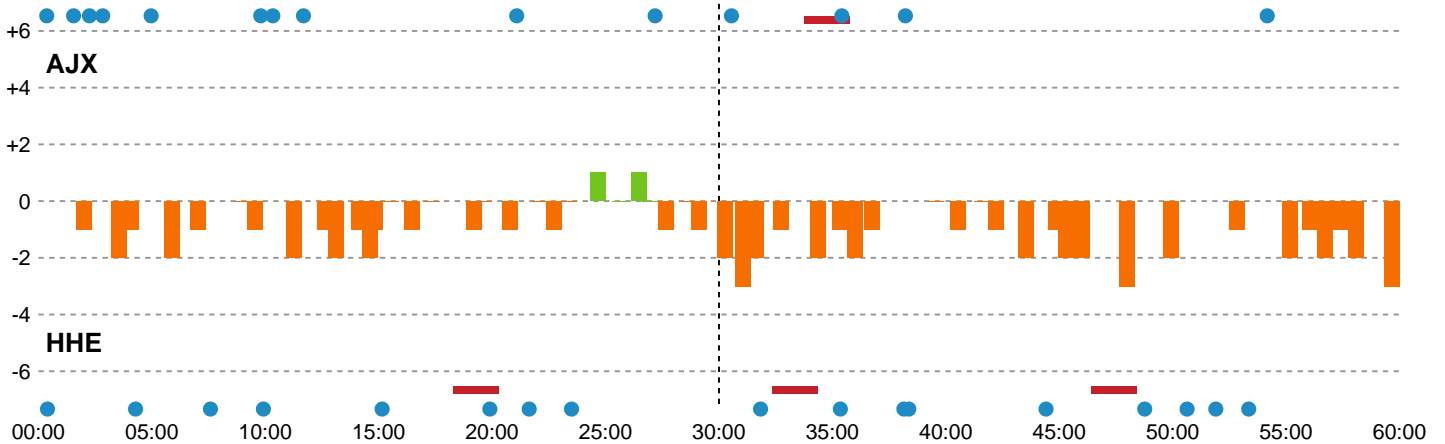

Fordeling af mål og skud

Ajax København - Horsens Håndbold Elite - 26-29 (14-16)

Intet billede angivet

326635 / 08.02.2022, 19.00 / Bavnehøj Arena / Bambusa Kvindeligaen - Grundspil

Angrebet sluttede med:

Skuddene endte med:

Teknisk fejl

2 min

Assist

Målforskel i løbet af kampen

Shotplot for Første halvleg

Ajax København - Horsens Håndbold Elite - 26-29 (14-16)

326635 / 08.02.2022, 19.00 / Bavnehøj Arena / Bambusa Kvindeligaen - Grundspil