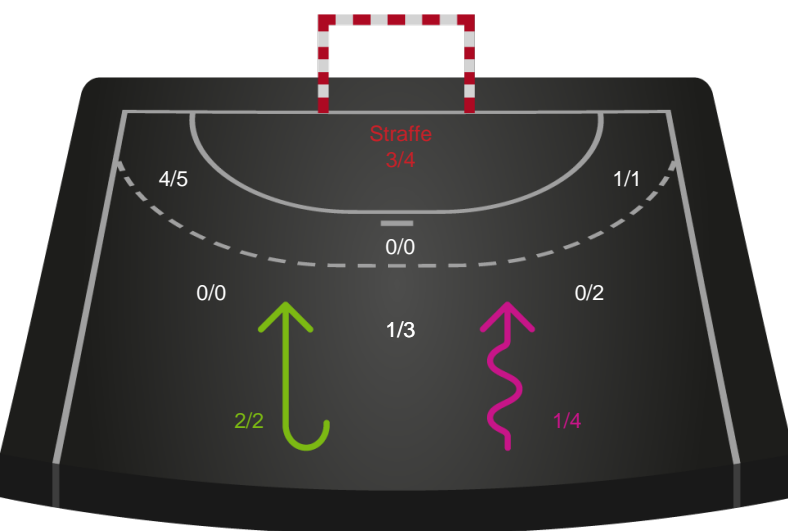

Ajax København

Skuddiagram