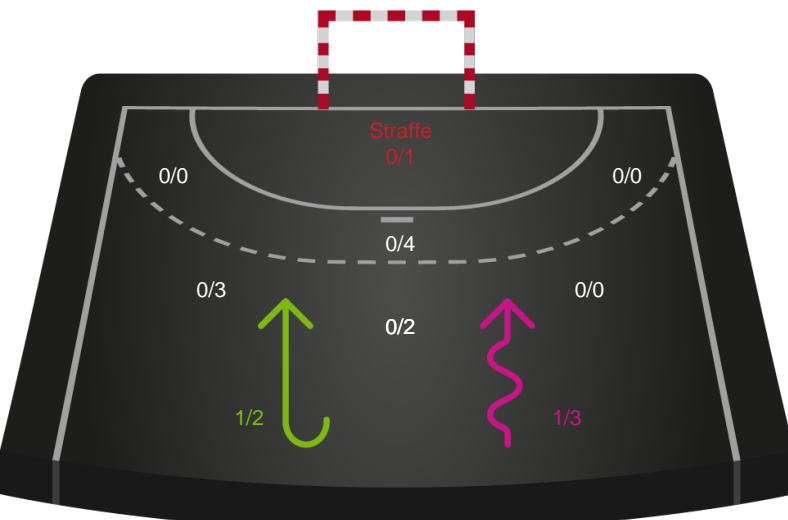

Shotplot for Anden halvleg

Ajax København - Horsens Håndbold Elite - 26-29 (14-16)

326635 / 08.02.2022, 19.00 / Bavnehøj Arena / Bambusa Kvindeligaen - Grundspil

Intet billede angivet

Ajax København

Redningsdiagram