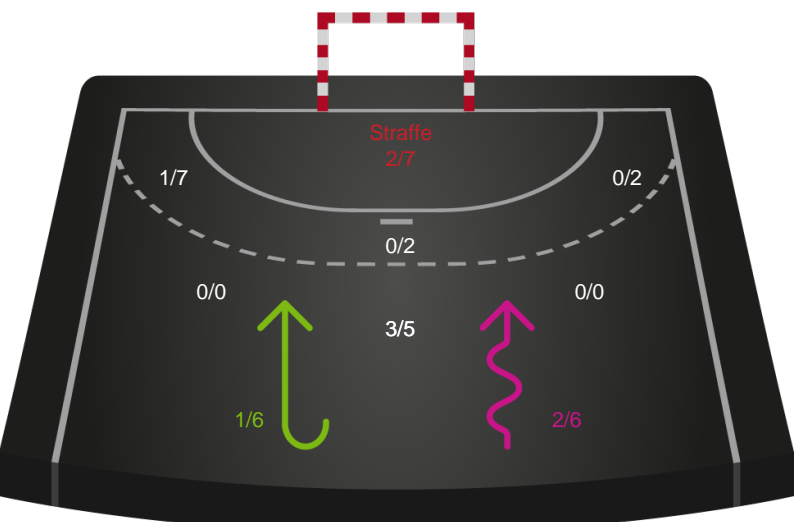

Horsens Håndbold Elite

Redningsdiagram