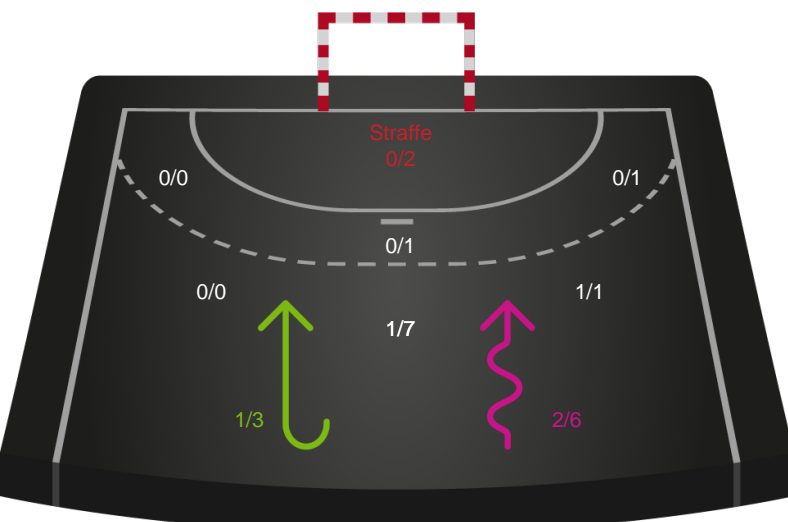

Shotplot for Første halvleg

Ajax København - Horsens Håndbold Elite - 26-29 (14-16)

326635 / 08.02.2022, 19.00 / Bavnehøj Arena / Bambusa Kvindeligaen - Grundspil

Intet billede angivet

Ajax København

Redningsdiagram