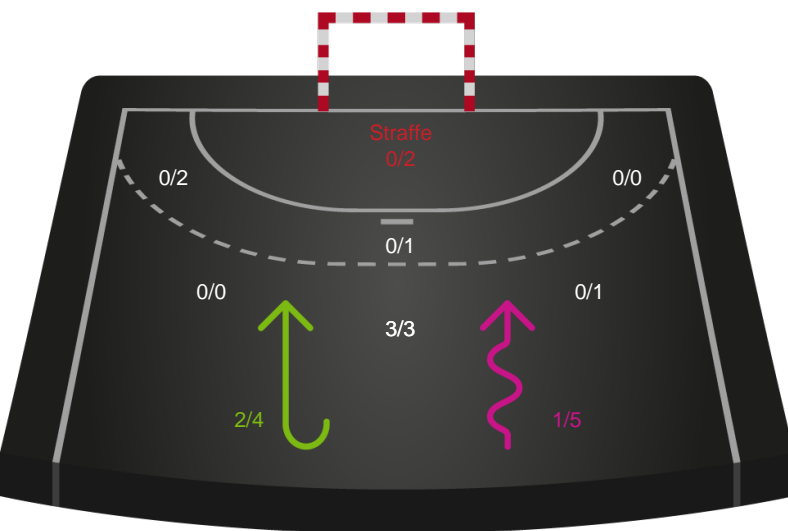

Shotplot for Første halvleg

Nykøbing F. Håndboldklub - Odense Håndbold - 33-29 (12-15)

707823 / 15.05.2024, 18.30 / SPAR NORD Boxen / Kvindeligaen - Semifinale 2

Intet billede angivet

Nykøbing F. Håndboldklub

Redningsdiagram