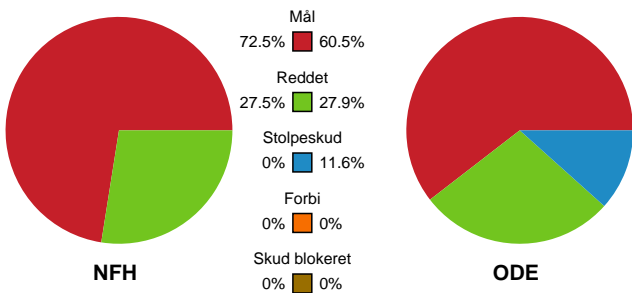

Skuddene endte med: