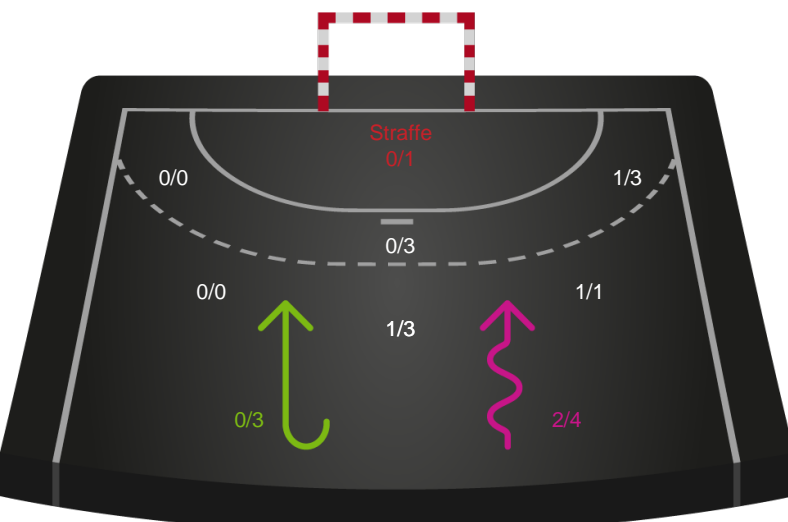

Shotplot for Anden halvleg

Nykøbing F. Håndboldklub - Odense Håndbold - 33-29 (12-15)

707823 / 15.05.2024, 18.30 / SPAR NORD Boxen / Kvindeligaen - Semifinale 2

Intet billede angivet

Nykøbing F. Håndboldklub

Redningsdiagram