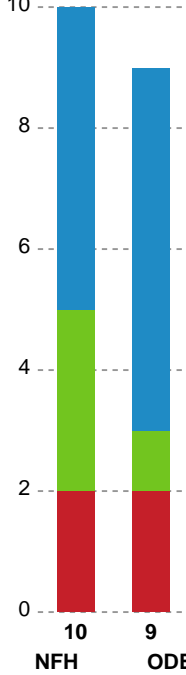

Teknisk fejl