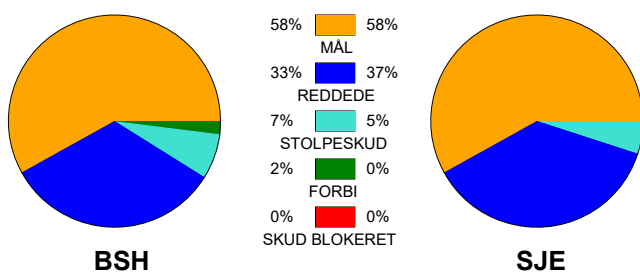

Skuddene endte med: