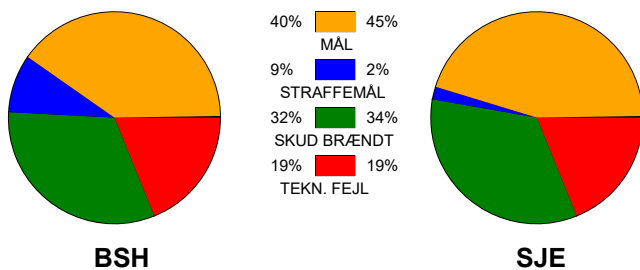

Angrebet sluttede med: