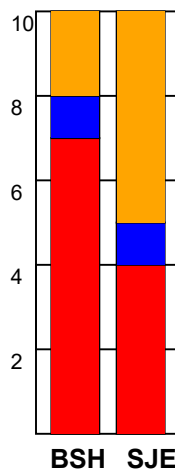

KAMPRAPPORT

Bjerringbro-Silkeborg - SønderjyskeE Herrer 26 - 25 (14 - 12)

590164 / 10-2-2024 / JYSK Arena A / Herreligaen

Fordeling af mål og skud:

Gbr=Gennembrud. 1.f=Kontra første bølge. 2.f=Kontra anden bølge

Angrebet sluttede med:

Skuddene endte med:

Tekn. Fejl

2 min

Assist

Målforskel i løbet af kampen: