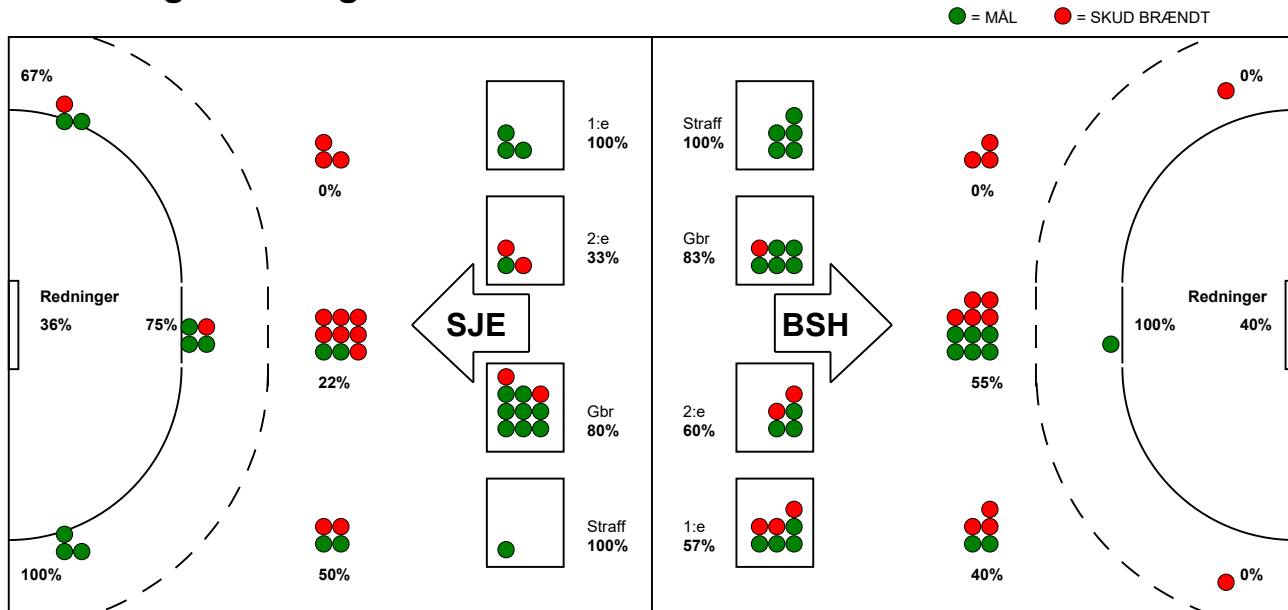

## Bjerringbro-Silkeborg - SønderjyskeE Herrer 26 - 25 (14 - 12)

590164 / 10-2-2024 / JYSK Arena A / Herreligaen

### Fordeling af mål og skud:

Gbr=Gennembrud. 1.f=Kontra første bølge. 2.f=Kontra anden bølge