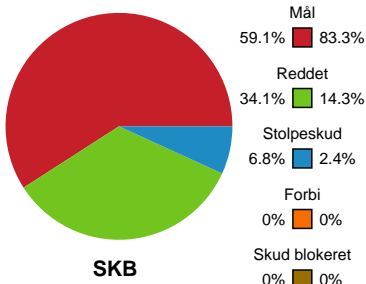

Fordeling af mål og skud

Skanderborg Håndbold - Ringkøbing Håndbold - 30-38 (13-18)

Intet billede angivet

458421 / 25.02.2023, 17.30 / Fælledhallen - bane 1 / Kvindeligaen - Grundspil

Angrebet sluttede med:

Teknisk fejl

2 min

Assist

Skuddene endte med:

Målforskel i løbet af kampen

Shotplot for Første halvleg

Skanderborg Håndbold - Ringkøbing Håndbold - 30-38 (13-18)

458421 / 25.02.2023, 17.30 / Fælledhallen - bane 1 / Kvindeligaen - Grundspil

Intet billede angivet

Skanderborg Håndbold

Redningsdiagram

Kontra

Gennembrud

Ringkøbing Håndbold

Redningsdiagram

Kontra