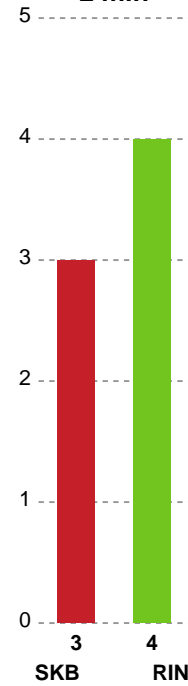

Fordeling af mål og skud

Skanderborg Håndbold - Ringkøbing Håndbold - 30-38 (13-18)

Intet billede angivet

458421 / 25.02.2023, 17.30 / Fælledhallen - bane 1 / Kvindeligaen - Grundspil

Angrebet sluttede med:

Teknisk fejl

2 min

Assist

Skuddene endte med:

Målforskel i løbet af kampen