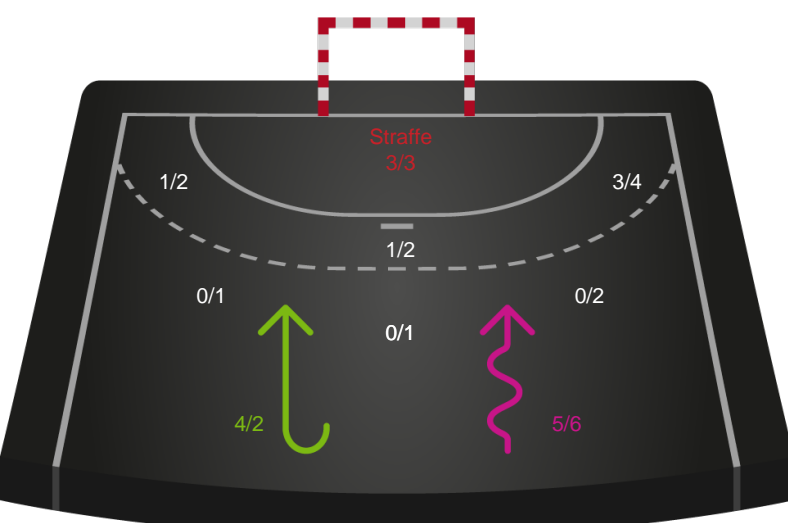

Skanderborg Håndbold

Skuddiagram