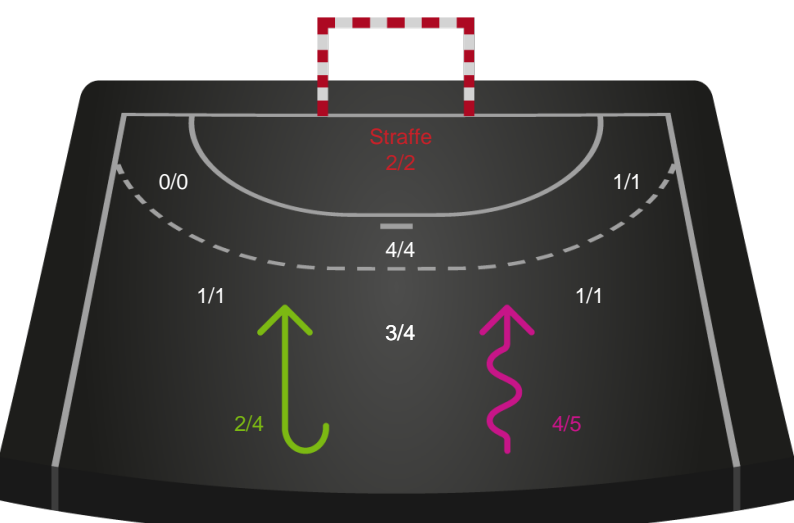

Ringkøbing Håndbold

Skuddiagram