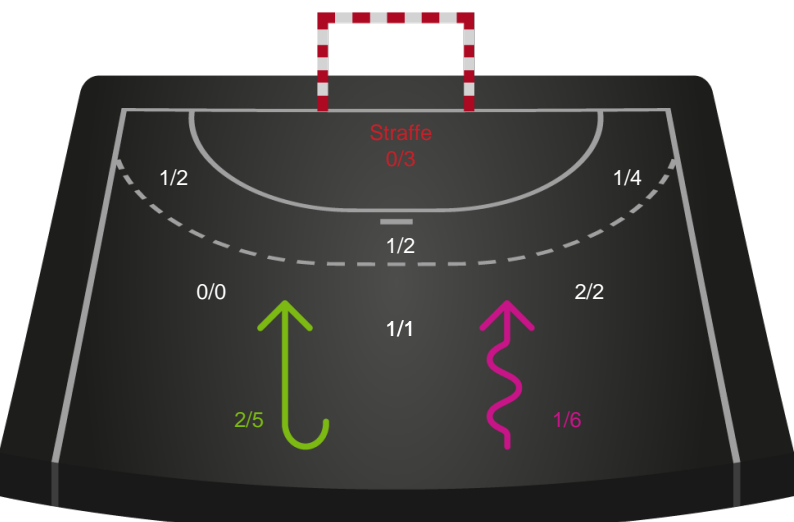

Ringkøbing Håndbold

Redningsdiagram