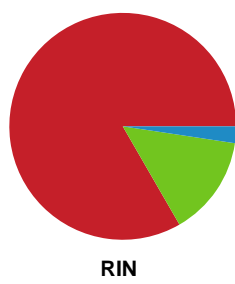

Teknisk fejl

2 min

Assist

Skuddene endte med:

Målforskel i løbet af kampen

Shotplot for Første halvleg

Skanderborg Håndbold - Ringkøbing Håndbold - 30-38 (13-18)

458421 / 25.02.2023, 17.30 / Fælledhallen - bane 1 / Kvindeligaen - Grundspil