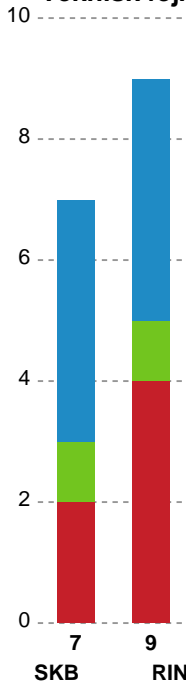

Teknisk fejl