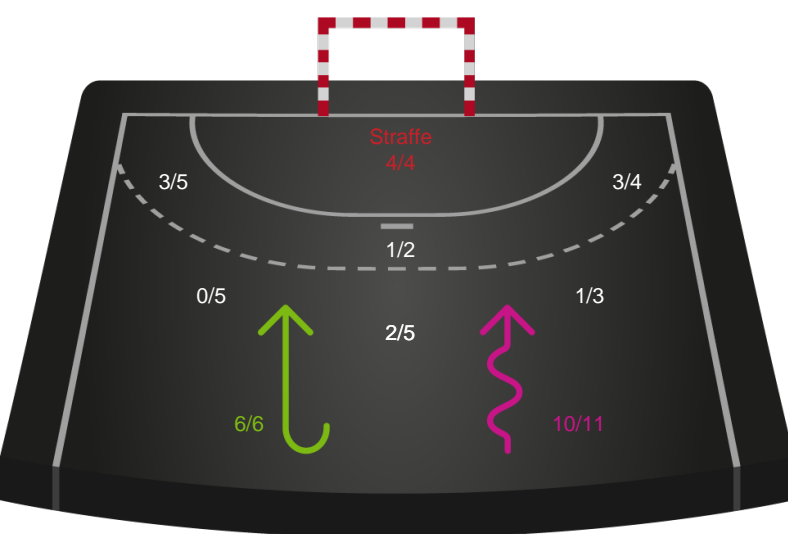

Skanderborg Håndbold

Skuddiagram