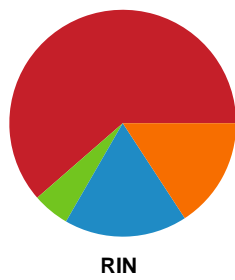

Fordeling af mål og skud

Skanderborg Håndbold - Ringkøbing Håndbold - 30-38 (13-18)

Intet billede angivet

458421 / 25.02.2023, 17.30 / Fælledhallen - bane 1 / Kvindeligaen - Grundspil

Angrebet sluttede med: