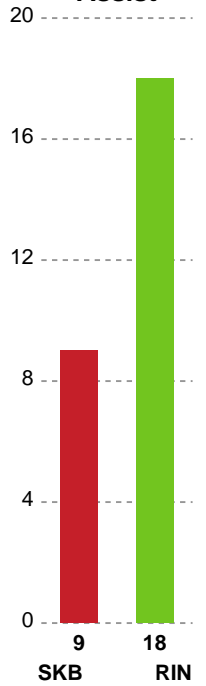

Fordeling af mål og skud

Skanderborg Håndbold - Ringkøbing Håndbold - 30-38 (13-18)

Intet billede angivet

458421 / 25.02.2023, 17.30 / Fælledhallen - bane 1 / Kvindeligaen - Grundspil

Angrebet sluttede med:

Teknisk fejl

2 min

Assist

Skuddene endte med:

Målforskel i løbet af kampen

Shotplot for Første halvleg

Skanderborg Håndbold - Ringkøbing Håndbold - 30-38 (13-18)

458421 / 25.02.2023, 17.30 / Fælledhallen - bane 1 / Kvindeligaen - Grundspil