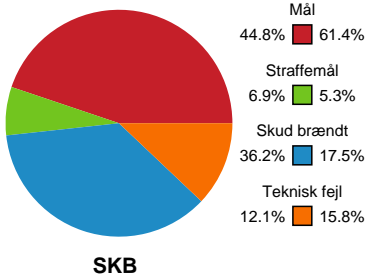

Fordeling af mål og skud

Skanderborg Håndbold - Ringkøbing Håndbold - 30-38 (13-18)

Intet billede angivet

458421 / 25.02.2023, 17.30 / Fælledhallen - bane 1 / Kvindeligaen - Grundspil

Angrebet sluttede med:

Teknisk fejl

2 min

Assist

Skuddene endte med:

Målforskel i løbet af kampen

Shotplot for Første halvleg

Skanderborg Håndbold - Ringkøbing Håndbold - 30-38 (13-18)

458421 / 25.02.2023, 17.30 / Fælledhallen - bane 1 / Kvindeligaen - Grundspil