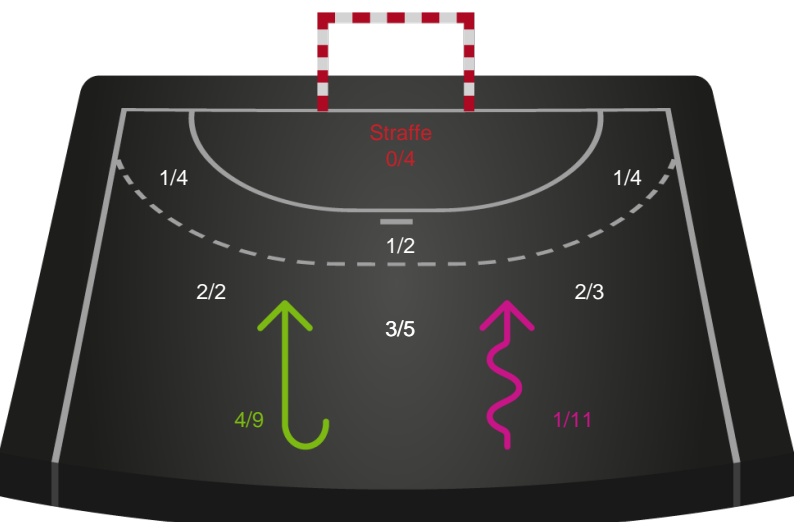

Ringkøbing Håndbold

Redningsdiagram