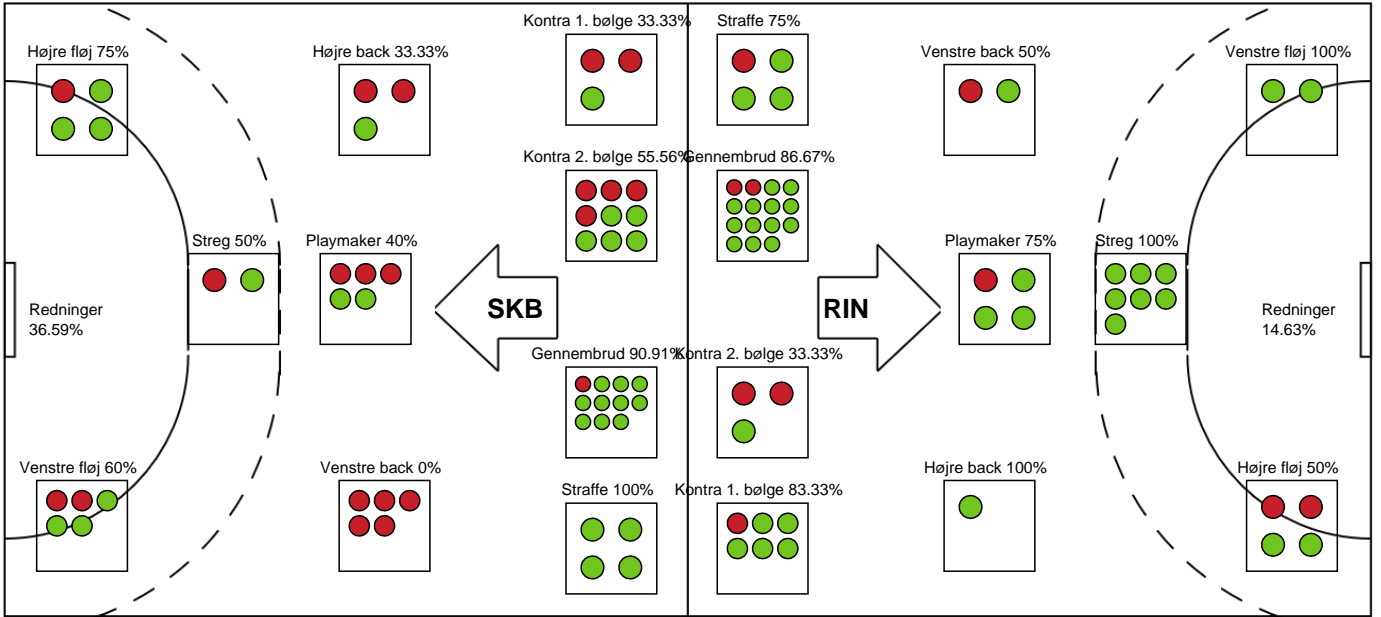

Markspillere

Nr	Navn	Mål/Skud	Straffe-mål/skud	Total Mål/Skud	Assist	Tilkendt straffe	Forårsagede straffe	Rødt kort	Tabt bold	Bold erob.	Fejl aflv.	Regelbrud	2min udvis.	MEP
3	Alberte SIMONSEN	7/7 100%	0/0 0%	7/7 100%	0	0	1	0	0	0	0	0	0	5.15
5	Caroline SVARRE	0/0 0%	0/0 0%	0/0 0%	0	0	0	0	0	0	0	0	0	0
8	Julie HOLM	3/4 75%	0/0 0%	3/4 75%	1	0	0	0	0	0	2	2	1	0.72
13	Rikke JENSEN	0/1 0%	0/0 0%	0/1 0%	0	0	0	0	0	0	0	0	0	-0.3
15	Jane MEJLVANG	6/7 85.71%	3/4 75%	9/11 81.82%	4	2	0	0	0	0	0	2	0	6.19
19	Rikke JOCHUMSEN	4/5 80%	0/0 0%	4/5 80%	2	0	0	0	0	2	0	0	0	3.7
22	Sofie Brems ØSTERGAARD	0/0 0%	0/0 0%	0/0 0%	0	0	0	0	0	0	0	0	0	0
23	Nanna HINNERFELDT	3/3 100%	0/0 0%	3/3 100%	1	0	3	0	0	0	0	0	1	1.72
27	Marigona HAJDARI	5/7 71.43%	0/0 0%	5/7 71.43%	2	0	0	0	1	0	1	0	0	2.9
33	Emma LAURSEN	3/5 60%	0/0 0%	3/5 60%	1	2	0	0	0	0	0	0	1	2.6
77	Leonora DEMAJ	4/5 80%	0/0 0%	4/5 80%	6	0	0	0	0	0	1	0	1	3.77

Fordeling af mål og skud

Skanderborg Håndbold - Ringkøbing Håndbold - 30-38 (13-18)

Intet billede angivet

458421 / 25.02.2023, 17.30 / Fælledhallen - bane 1 / Kvindeligaen - Grundspil

Angrebet sluttede med: