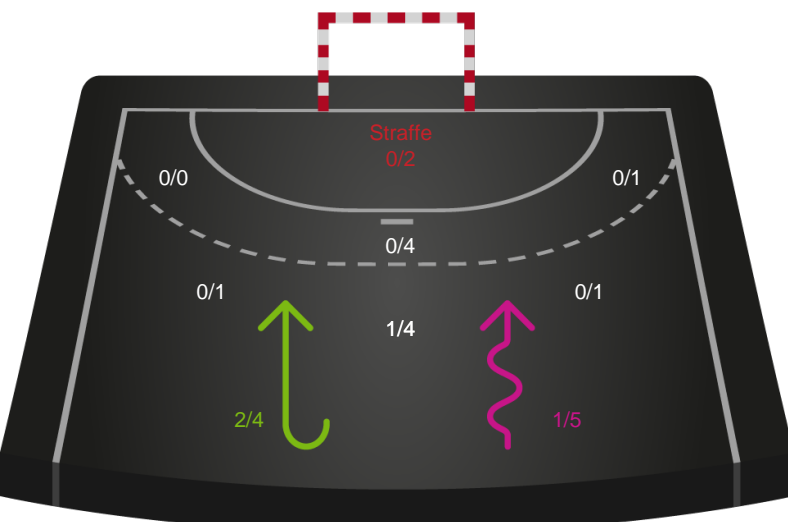

Shotplot for Første halvleg

Skanderborg Håndbold - Ringkøbing Håndbold - 30-38 (13-18)

458421 / 25.02.2023, 17.30 / Fælledhallen - bane 1 / Kvindeligaen - Grundspil

Intet billede angivet

Skanderborg Håndbold

Redningsdiagram