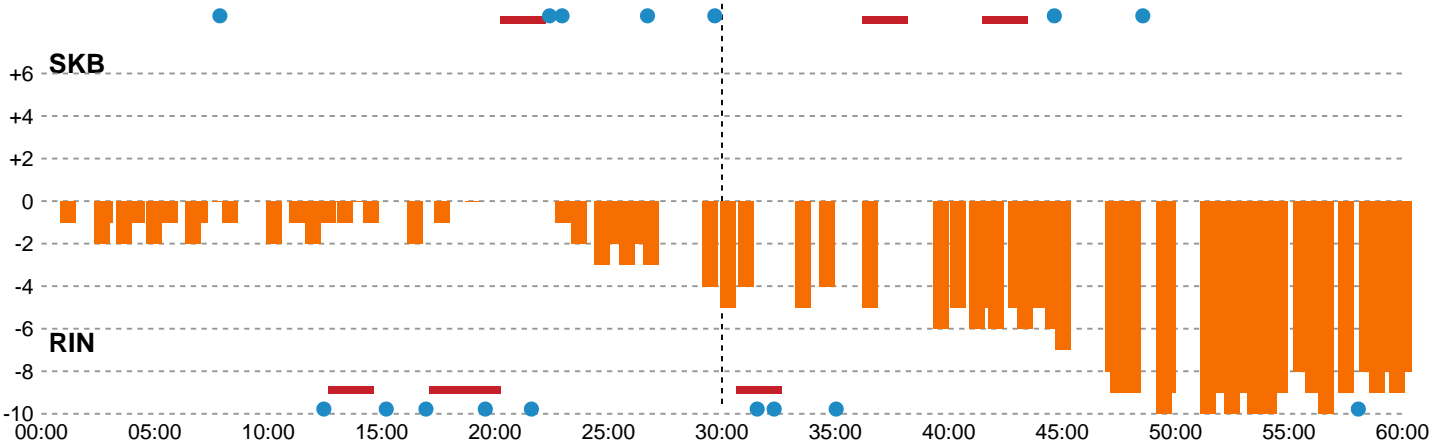

Fordeling af mål og skud

Skanderborg Håndbold - Ringkøbing Håndbold - 30-38 (13-18)

Intet billede angivet

458421 / 25.02.2023, 17.30 / Fælledhallen - bane 1 / Kvindeligaen - Grundspil

Angrebet sluttede med:

Teknisk fejl

2 min

Assist

Skuddene endte med:

Målforskel i løbet af kampen

Shotplot for Første halvleg

Skanderborg Håndbold - Ringkøbing Håndbold - 30-38 (13-18)

458421 / 25.02.2023, 17.30 / Fælledhallen - bane 1 / Kvindeligaen - Grundspil