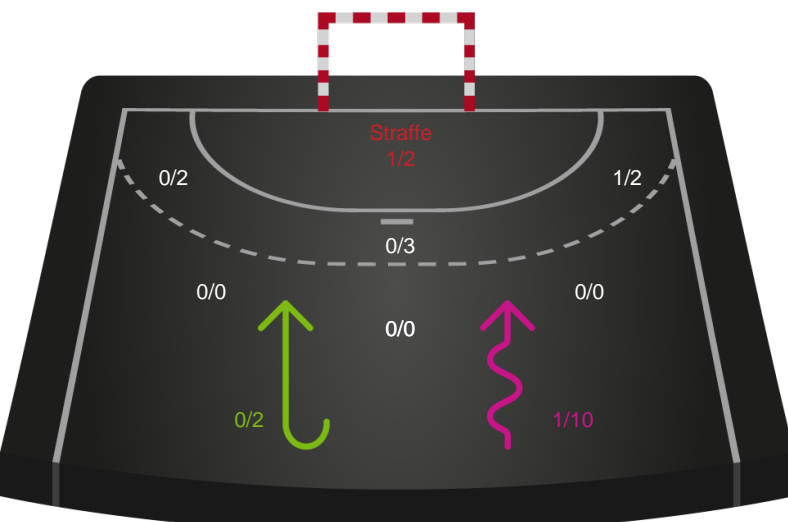

Shotplot for Anden halvleg

Skanderborg Håndbold - Ringkøbing Håndbold - 30-38 (13-18)

458421 / 25.02.2023, 17.30 / Fælledhallen - bane 1 / Kvindeligaen - Grundspil

Intet billede angivet

Skanderborg Håndbold

Redningsdiagram