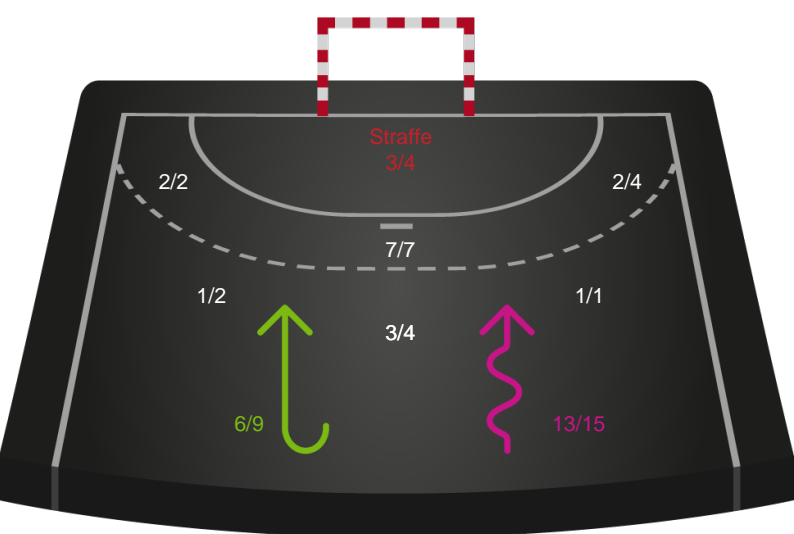

Ringkøbing Håndbold

Skuddiagram

Kontra

Gennembrud

Hold statistik for Første halvleg

Skanderborg Håndbold - Ringkøbing Håndbold - 30-38 (13-18)

Inet billede angivet

458421 / 25.02.2023, 17.30 / Fælledhallen - bane 1 / Kvindeligaen - Grundspil