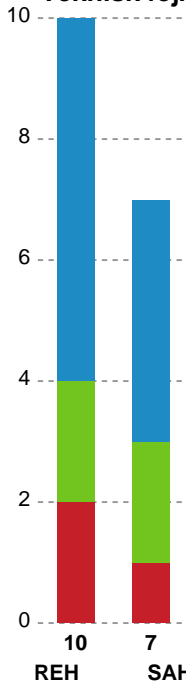

Teknisk fejl