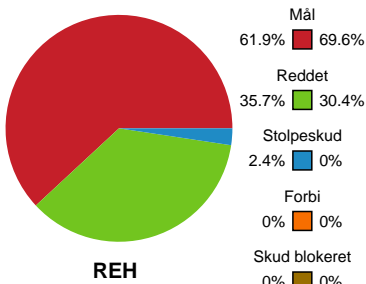

Skuddene endte med: