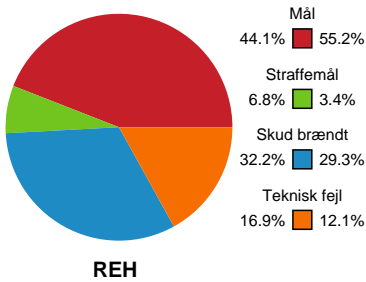

Angrebet sluttede med: