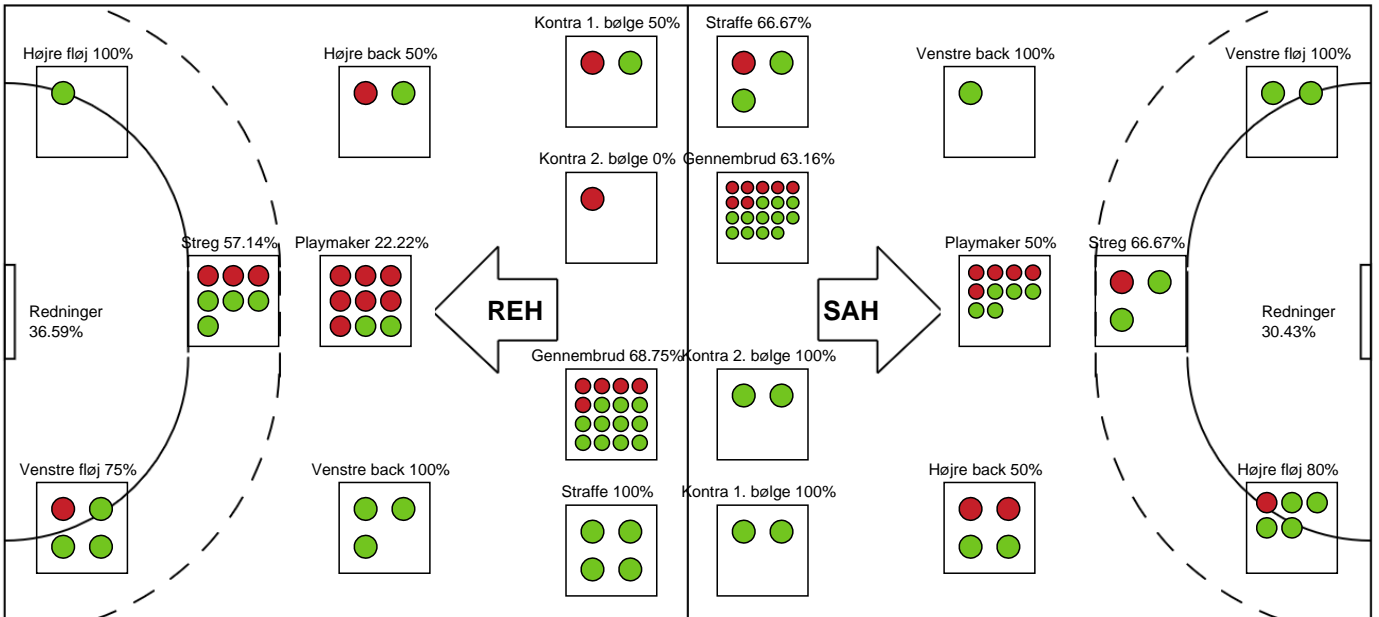

Fordeling af mål og skud

Ribe-Esbjerg HH - SAH - 30-34 (15-17)

189637 / 27.09.2025, 14.00 / Blue Water Dokken / Bambuni Herreligaen - Grundspil

Logget af: Anette Knudsen, Sidsel Riis Jørgensen