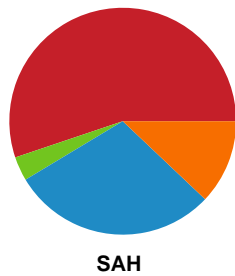

Angrebet sluttede med: