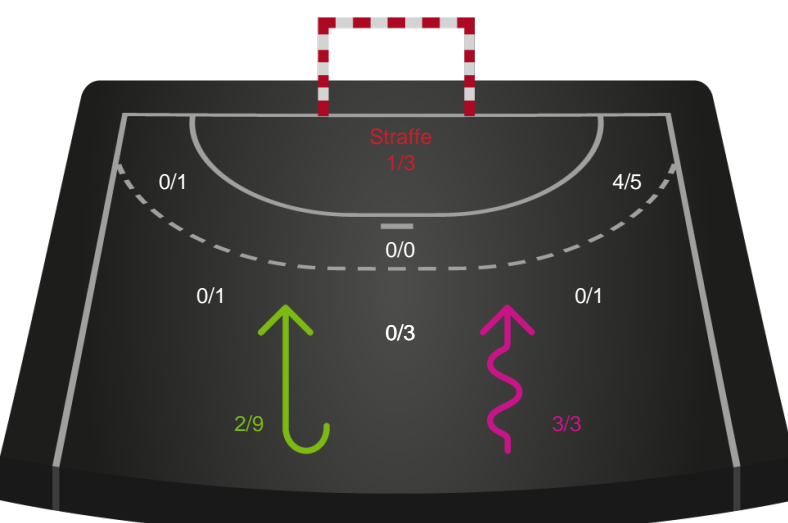

Nykøbing F. Håndboldklub

Skuddiagram