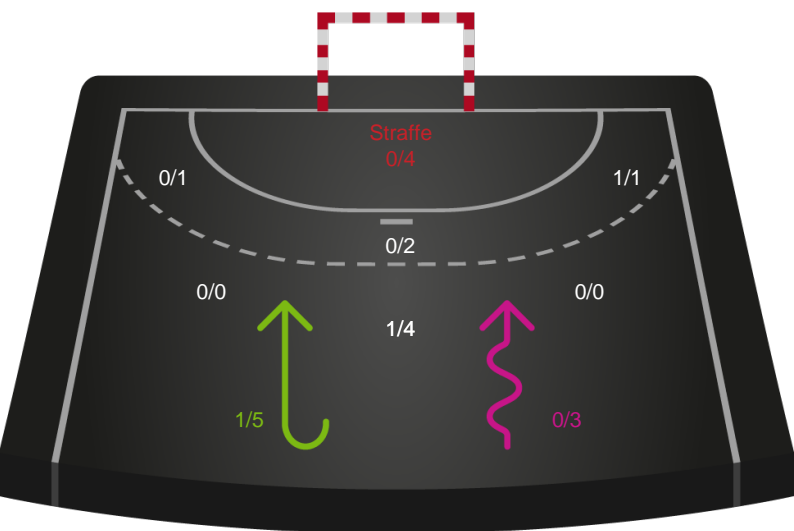

326625 / 17.11.2021, 20.30 / LÅNLET Arena / Bambusa Kvindeligaen - Kvindeligaen Grundspil

Intet billede angivet

Nykøbing F. Håndboldklub

Redningsdiagram

Kontra

Gennembrud

Team Esbjerg

Redningsdiagram