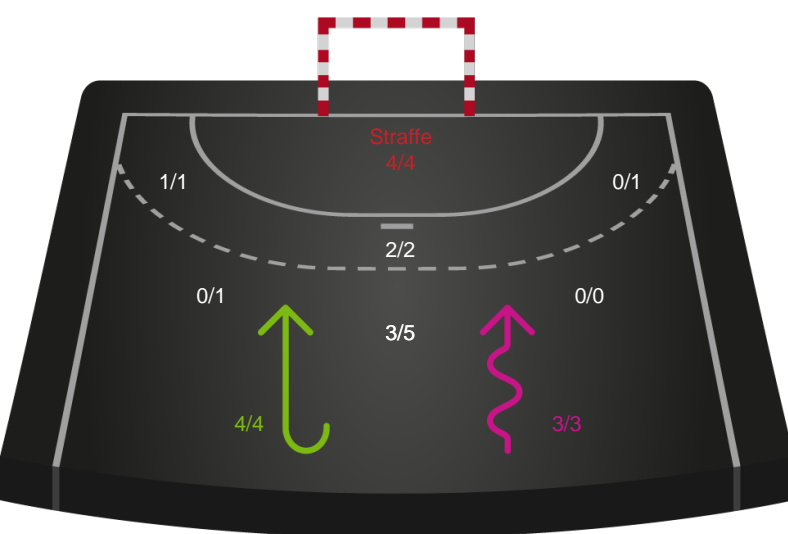

Nykøbing F. Håndboldklub

Skuddiagram