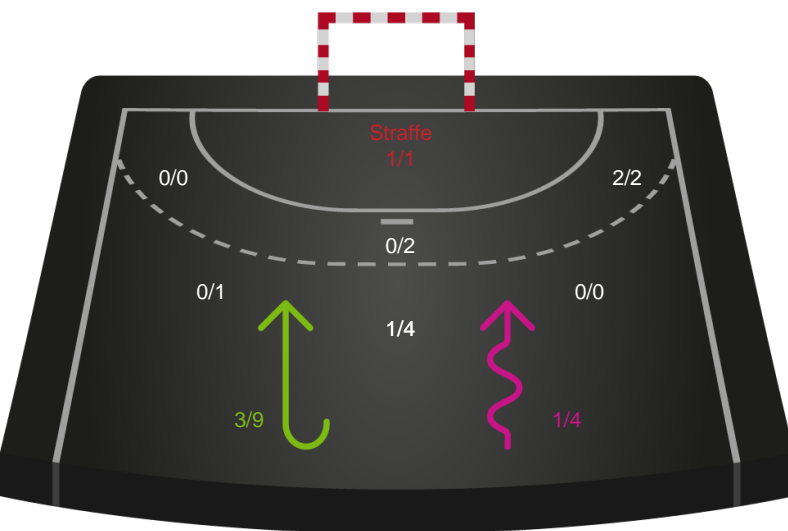

Shotplot for Anden halvleg

Nykøbing F. Håndboldklub - Team Esbjerg - 27-36 (17-20)

326625 / 17.11.2021, 20.30 / LÅNLET Arena / Bambusa Kvindeligaen - Kvindeligaen Grundspil

Intet billede angivet

Nykøbing F. Håndboldklub

Redningsdiagram