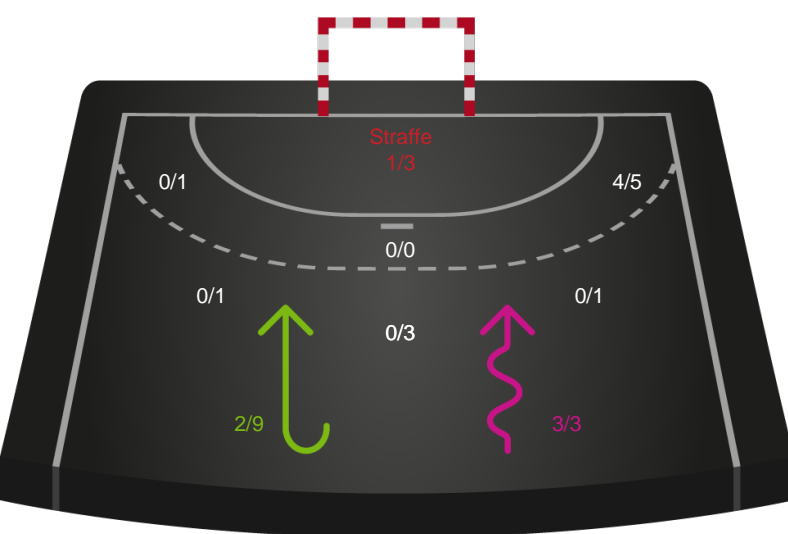

Nykøbing F. Håndboldklub

Skuddiagram