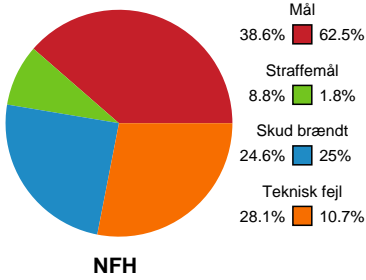

Fordeling af mål og skud

Nykøbing F. Håndboldklub - Team Esbjerg - 27-36 (17-20)

Intet billede angivet

326625 / 17.11.2021, 20.30 / LÅNLET Arena / Bambusa Kvindeligaen - Grundspil

Angrebet sluttede med:

Skuddene endte med:

Teknisk fejl

2 min

Assist

Målforskel i løbet af kampen

Shotplot for Første halvleg

Nykøbing F. Håndboldklub - Team Esbjerg - 27-36 (17-20)

326625 / 17.11.2021, 20.30 / LÅNLET Arena / Bambusa Kvindeligaen - Grundspil