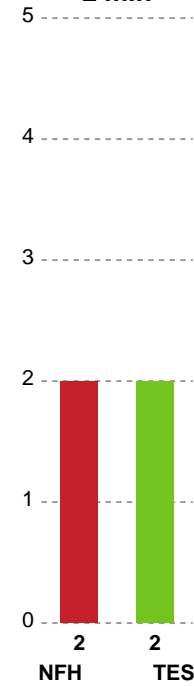

Markspillere

Nr	Navn	Mål/Skud	Straffe-mål/skud	Total Mål/Skud	Assist	Tilkendt straffe	Forårsagede straffe	Rødt kort	Tabt bold	Bold erob.	Fejl aflv.	Regelbrud	2min udvis.	MEP
3	Kaja Kamp NIELSEN	2/2 100%	0/0 0%	2/2 100%	0	1	1	0	0	0	0	0	1	1.54
4	Michala MØLLER	7/8 87.5%	0/0 0%	7/8 87.5%	2	0	0	0	0	0	1	0	0	5.2
13	Marit Malm FRAFJORD	2/3 66.67%	0/0 0%	2/3 66.67%	0	1	0	0	0	0	0	1	0	1.27
14	Kristine BREISTØL	3/3 100%	0/0 0%	3/3 100%	2	0	1	0	0	0	0	0	0	2.55
17	Beyza TÜRKOGLU	0/1 0%	0/0 0%	0/1 0%	0	0	1	0	0	0	0	0	0	-0.48
18	Mette TRANBORG	2/4 50%	0/0 0%	2/4 50%	1	0	2	0	1	0	2	0	0	-0.25
20	Marit Røsberg JACOBSEN	4/6 66.67%	0/0 0%	4/6 66.67%	1	0	0	0	0	0	0	0	0	2.57
24	Sanna SOLBERG	6/8 75%	0/0 0%	6/8 75%	1	0	0	0	0	1	0	0	0	4.37
25	Henny REISTAD	6/8 75%	1/1 100%	7/9 77.78%	4	0	1	0	0	0	0	0	0	5.1
29	Annette JENSEN	0/1 0%	0/1 0%	0/2 0%	2	0	0	0	0	0	0	0	0	-0.15
51	Vilde Mortensen INGSTAD	2/3 66.67%	0/0 0%	2/3 66.67%	1	0	1	0	0	0	0	1	1	0.67

Fordeling af mål og skud

Nykøbing F. Håndboldklub - Team Esbjerg - 27-36 (17-20)

Intet billede angivet

326625 / 17.11.2021, 20.30 / LÅNLET Arena / Bambusa Kvindeligaen - Grundspil

Angrebet sluttede med:

Skuddene endte med:

Teknisk fejl

2 min

Assist

Målforskel i løbet af kampen

Shotplot for Første halvleg

Nykøbing F. Håndboldklub - Team Esbjerg - 27-36 (17-20)

326625 / 17.11.2021, 20.30 / LÅNLET Arena / Bambusa Kvindeligaen - Grundspil