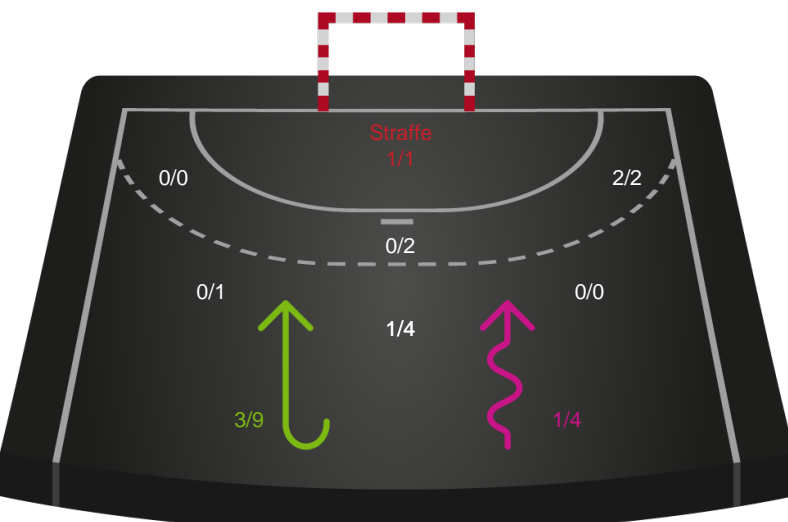

Shotplot for Anden halvleg

Nykøbing F. Håndboldklub - Team Esbjerg - 27-36 (17-20)

326625 / 17.11.2021, 20.30 / LÅNLET Arena / Bambusa Kvindeligaen - Grundspil

Intet billede angivet

Nykøbing F. Håndboldklub

Redningsdiagram