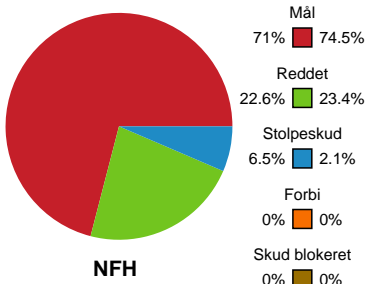

Fordeling af mål og skud

Nykøbing F. Håndboldklub - Team Esbjerg - 27-36 (17-20)

Intet billede angivet

326625 / 17.11.2021, 20.30 / LÅNLET Arena / Bambusa Kvindeligaen - Grundspil

Angrebet sluttede med:

Skuddene endte med:

Teknisk fejl

2 min

Assist

Målforskel i løbet af kampen

Shotplot for Første halvleg

Nykøbing F. Håndboldklub - Team Esbjerg - 27-36 (17-20)

326625 / 17.11.2021, 20.30 / LÅNLET Arena / Bambusa Kvindeligaen - Grundspil