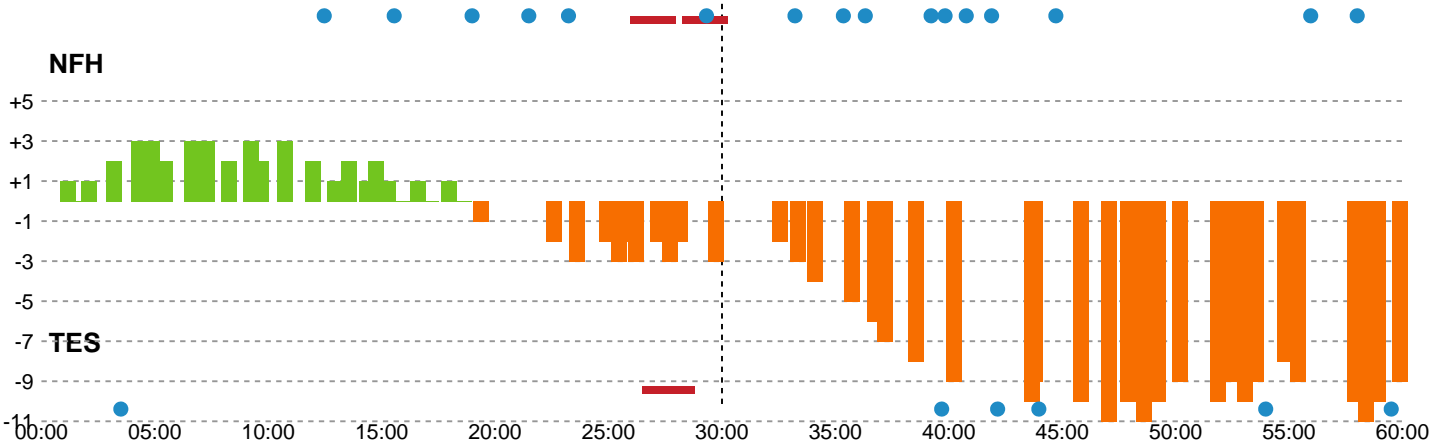

Fordeling af mål og skud

Nykøbing F. Håndboldklub - Team Esbjerg - 27-36 (17-20)

Intet billede angivet

326625 / 17.11.2021, 20.30 / LÅNLET Arena / Bambusa Kvindeligaen - Kvindeligaen Grundspil

Angrebet sluttede med:

Skuddene endte med:

Teknisk fejl

2 min

Assist

■ Regelbrud
■ Tabt bold
■ Fejlaflevering
● = Tekniske fejl — = 2 min

Målforskel i løbet af kampen

Shotplot for Første halvleg

Nykøbing F. Håndboldklub - Team Esbjerg - 27-36 (17-20)