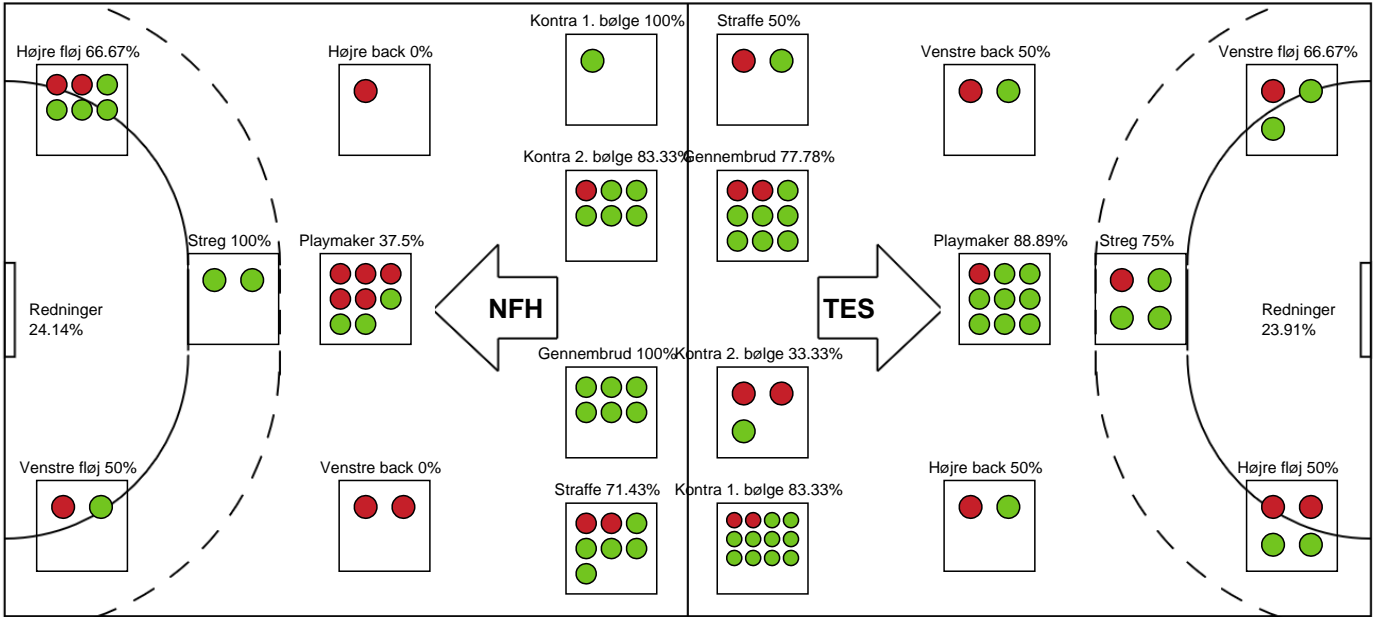

Markspillere

| Nr | Navn | Mål/Skud | Straffe-mål/skud | Total Mål/Skud | Assist | Tilkendt straffe | Forårsagede straffe | Rødt kort | Tabt bold | Bold erob. | Fejl aflv. | Regelbrud | 2min udvis. | MEP |
|----|-------------------------|---------------|------------------|----------------|--------|------------------|---------------------|-----------|-----------|------------|------------|-----------|-------------|-------|
| 3 | Kaja Kamp NIELSEN | 2/2 100% | 0/0 0% | 2/2 100% | 0 | 1 | 1 | 0 | 0 | 0 | 0 | 0 | 1 | 1.54 |
| 4 | Michala MØLLER | 7/8 87.5% | 0/0 0% | 7/8 87.5% | 2 | 0 | 0 | 0 | 0 | 0 | 1 | 0 | 0 | 5.2 |
| 13 | Marit Malm FRAFJORD | 2/3 66.67% | 0/0 0% | 2/3 66.67% | 0 | 1 | 0 | 0 | 0 | 0 | 0 | 1 | 0 | 1.27 |
| 14 | Kristine BREISTØL | 3/3 100% | 0/0 0% | 3/3 100% | 2 | 0 | 1 | 0 | 0 | 0 | 0 | 0 | 0 | 2.55 |
| 17 | Beyza TÜRKOGLU | 0/1 0% | 0/0 0% | 0/1 0% | 0 | 0 | 1 | 0 | 0 | 0 | 0 | 0 | 0 | -0.48 |
| 18 | Mette TRANBORG | 2/4 50% | 0/0 0% | 2/4 50% | 1 | 0 | 2 | 0 | 1 | 0 | 2 | 0 | 0 | -0.25 |
| 20 | Marit Røsberg JACOBSEN | 4/6 66.67% | 0/0 0% | 4/6 66.67% | 1 | 0 | 0 | 0 | 0 | 0 | 0 | 0 | 0 | 2.57 |
| 24 | Sanna SOLBERG | 6/8 75% | 0/0 0% | 6/8 75% | 1 | 0 | 0 | 0 | 0 | 1 | 0 | 0 | 0 | 4.37 |
| 25 | Henny REISTAD | 6/8 75% | 1/1 100% | 7/9 77.78% | 4 | 0 | 1 | 0 | 0 | 0 | 0 | 0 | 0 | 5.1 |
| 29 | Annette JENSEN | 0/1 0% | 0/1 0% | 0/2 0% | 2 | 0 | 0 | 0 | 0 | 0 | 0 | 0 | 0 | -0.15 |
| 51 | Vilde Mortensen INGSTAD | 2/3 66.67% | 0/0 0% | 2/3 66.67% | 1 | 0 | 1 | 0 | 0 | 0 | 0 | 1 | 1 | 0.67 |

Fordeling af mål og skud

Nykøbing F. Håndboldklub - Team Esbjerg - 27-36 (17-20)

Intet billede angivet

326625 / 17.11.2021, 20.30 / LÅNLET Arena / Bambusa Kvindeligaen - Kvindeligaen Grundspil

Angrebet sluttede med:

Skuddene endte med:

Teknisk fejl

2 min

Assist

■ Regelbrud
■ Tabt bold
■ Fejlaflevering
● = Tekniske fejl — = 2 min

Målforskel i løbet af kampen

Shotplot for Første halvleg

Nykøbing F. Håndboldklub - Team Esbjerg - 27-36 (17-20)