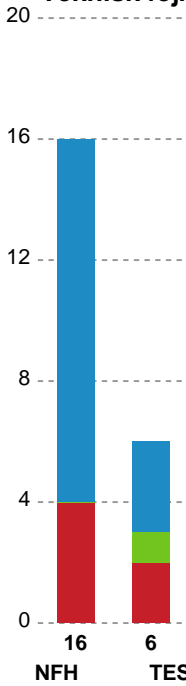

Markspillere

Nr	Navn	Mål/Skud	Straffe-mål/skud	Total Mål/Skud	Assist	Tilkendt straffe	Forårsagede straffe	Rødt kort	Tabt bold	Bold erob.	Fejl aflv.	Regelbrud	2min udvis.	MEP
3	Kaja Kamp NIELSEN	2/2 100%	0/0 0%	2/2 100%	0	1	1	0	0	0	0	0	1	1.54
4	Michala MØLLER	7/8 87.5%	0/0 0%	7/8 87.5%	2	0	0	0	0	0	1	0	0	5.2
13	Marit Malm FRAFJORD	2/3 66.67%	0/0 0%	2/3 66.67%	0	1	0	0	0	0	0	1	0	1.27
14	Kristine BREISTØL	3/3 100%	0/0 0%	3/3 100%	2	0	1	0	0	0	0	0	0	2.55
17	Beyza TÜRKOGLU	0/1 0%	0/0 0%	0/1 0%	0	0	1	0	0	0	0	0	0	-0.48
18	Mette TRANBORG	2/4 50%	0/0 0%	2/4 50%	1	0	2	0	1	0	2	0	0	-0.25
20	Marit Røsberg JACOBSEN	4/6 66.67%	0/0 0%	4/6 66.67%	1	0	0	0	0	0	0	0	0	2.57
24	Sanna SOLBERG	6/8 75%	0/0 0%	6/8 75%	1	0	0	0	0	1	0	0	0	4.37
25	Henny REISTAD	6/8 75%	1/1 100%	7/9 77.78%	4	0	1	0	0	0	0	0	0	5.1
29	Annette JENSEN	0/1 0%	0/1 0%	0/2 0%	2	0	0	0	0	0	0	0	0	-0.15
51	Vilde Mortensen INGSTAD	2/3 66.67%	0/0 0%	2/3 66.67%	1	0	1	0	0	0	0	1	1	0.67

Fordeling af mål og skud

Nykøbing F. Håndboldklub - Team Esbjerg - 27-36 (17-20)

Intet billede angivet

326625 / 17.11.2021, 20.30 / LÅNLET Arena / Bambusa Kvindeligaen - Grundspil

Angrebet sluttede med:

Skuddene endte med:

Teknisk fejl

2 min

Assist

Målforskel i løbet af kampen

Shotplot for Første halvleg

Nykøbing F. Håndboldklub - Team Esbjerg - 27-36 (17-20)

326625 / 17.11.2021, 20.30 / LÅNLET Arena / Bambusa Kvindeligaen - Grundspil