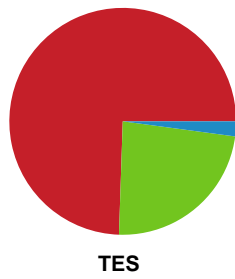

Skuddene endte med: