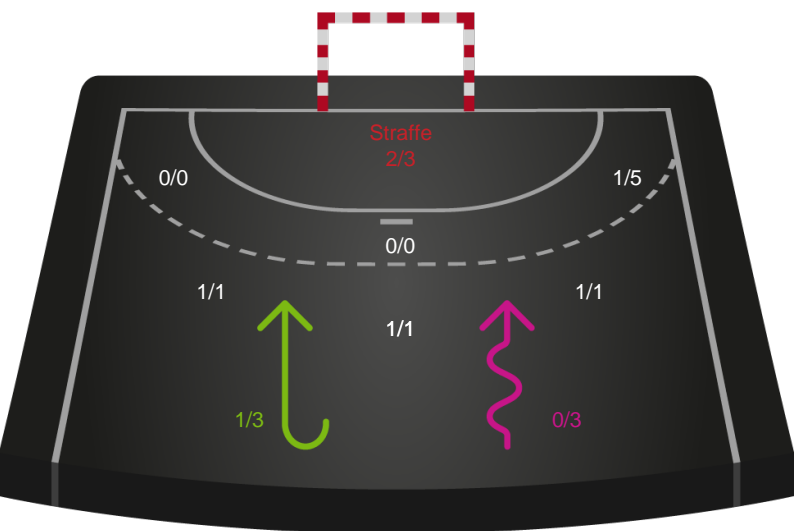

Team Esbjerg

Redningsdiagram