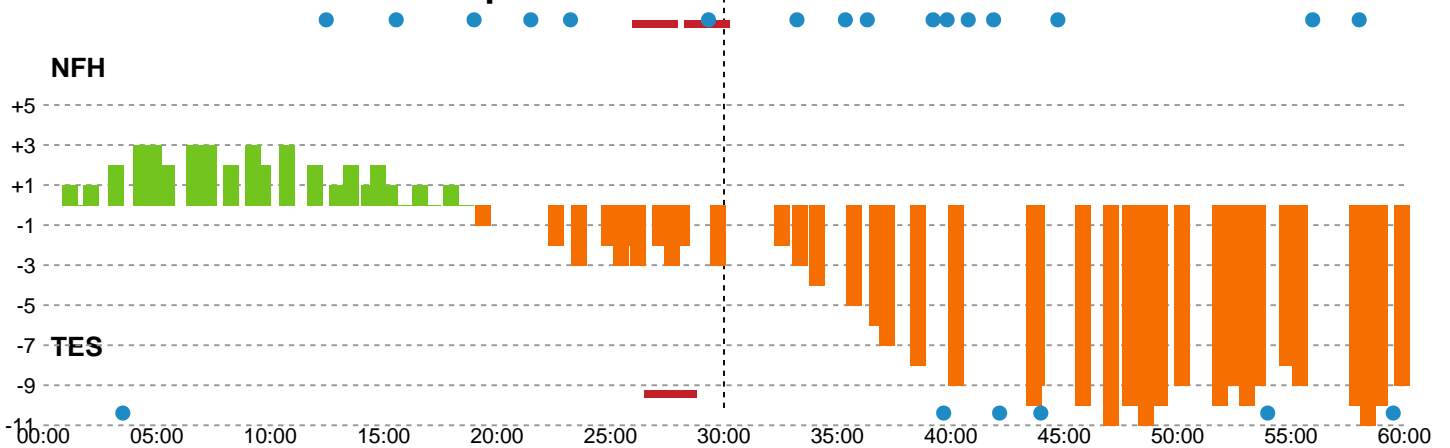

Fordeling af mål og skud

Nykøbing F. Håndboldklub - Team Esbjerg - 27-36 (17-20)

Intet billede angivet

326625 / 17.11.2021, 20.30 / LÅNLET Arena / Bambusa Kvindeligaen - Grundspil

Angrebet sluttede med:

Skuddene endte med:

Teknisk fejl

2 min

Assist

Målforskel i løbet af kampen

Shotplot for Første halvleg

Nykøbing F. Håndboldklub - Team Esbjerg - 27-36 (17-20)

326625 / 17.11.2021, 20.30 / LÅNLET Arena / Bambusa Kvindeligaen - Grundspil