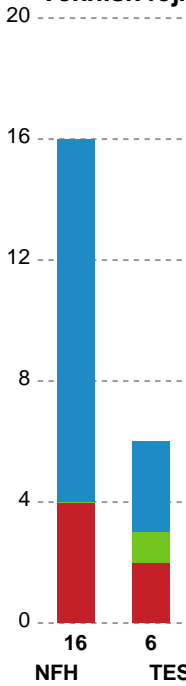

Markspillere

| Nr | Navn | Mål/Skud | Straffe-mål/skud | Total Mål/Skud | Assist | Tilkendt straffe | Forårsagede straffe | Rødt kort | Tabt bold | Bold erob. | Fejl aflv. | Regelbrud | 2min udvis. | MEP |
|----|-------------------------|---------------|------------------|----------------|--------|------------------|---------------------|-----------|-----------|------------|------------|-----------|-------------|-------|
| 3 | Kaja Kamp NIELSEN | 2/2 100% | 0/0 0% | 2/2 100% | 0 | 1 | 1 | 0 | 0 | 0 | 0 | 0 | 1 | 1.54 |
| 4 | Michala MØLLER | 7/8 87.5% | 0/0 0% | 7/8 87.5% | 2 | 0 | 0 | 0 | 0 | 0 | 1 | 0 | 0 | 5.2 |
| 13 | Marit Malm FRAFJORD | 2/3 66.67% | 0/0 0% | 2/3 66.67% | 0 | 1 | 0 | 0 | 0 | 0 | 0 | 1 | 0 | 1.27 |
| 14 | Kristine BREISTØL | 3/3 100% | 0/0 0% | 3/3 100% | 2 | 0 | 1 | 0 | 0 | 0 | 0 | 0 | 0 | 2.55 |
| 17 | Beyza TÜRKOGLU | 0/1 0% | 0/0 0% | 0/1 0% | 0 | 0 | 1 | 0 | 0 | 0 | 0 | 0 | 0 | -0.48 |
| 18 | Mette TRANBORG | 2/4 50% | 0/0 0% | 2/4 50% | 1 | 0 | 2 | 0 | 1 | 0 | 2 | 0 | 0 | -0.25 |
| 20 | Marit Røsberg JACOBSEN | 4/6 66.67% | 0/0 0% | 4/6 66.67% | 1 | 0 | 0 | 0 | 0 | 0 | 0 | 0 | 0 | 2.57 |
| 24 | Sanna SOLBERG | 6/8 75% | 0/0 0% | 6/8 75% | 1 | 0 | 0 | 0 | 0 | 1 | 0 | 0 | 0 | 4.37 |
| 25 | Henny REISTAD | 6/8 75% | 1/1 100% | 7/9 77.78% | 4 | 0 | 1 | 0 | 0 | 0 | 0 | 0 | 0 | 5.1 |
| 29 | Annette JENSEN | 0/1 0% | 0/1 0% | 0/2 0% | 2 | 0 | 0 | 0 | 0 | 0 | 0 | 0 | 0 | -0.15 |
| 51 | Vilde Mortensen INGSTAD | 2/3 66.67% | 0/0 0% | 2/3 66.67% | 1 | 0 | 1 | 0 | 0 | 0 | 0 | 1 | 1 | 0.67 |

Fordeling af mål og skud

Nykøbing F. Håndboldklub - Team Esbjerg - 27-36 (17-20)

Intet billede angivet

326625 / 17.11.2021, 20.30 / LÅNLET Arena / Bambusa Kvindeligaen - Kvindeligaen Grundspil

Angrebet sluttede med:

Skuddene endte med:

Teknisk fejl

2 min

Assist

■ Regelbrud
■ Tabt bold
■ Fejlaflevering
● = Tekniske fejl — = 2 min

Målforskel i løbet af kampen

Shotplot for Første halvleg

Nykøbing F. Håndboldklub - Team Esbjerg - 27-36 (17-20)