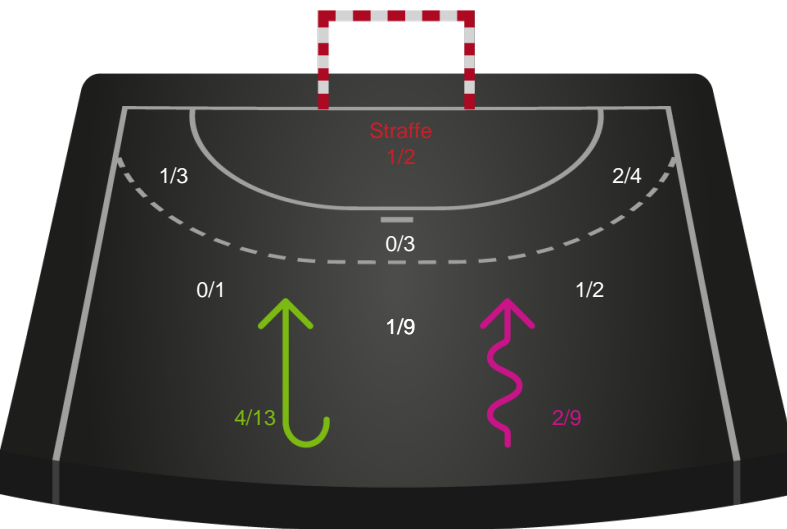

Shotplot for Total

Nykøbing F. Håndboldklub - Team Esbjerg - 27-36 (17-20)

326625 / 17.11.2021, 20.30 / LÅNLET Arena / Bambusa Kvindeligaen - Kvindeligaen Grundspil

Intet billede angivet

Nykøbing F. Håndboldklub

Redningsdiagram