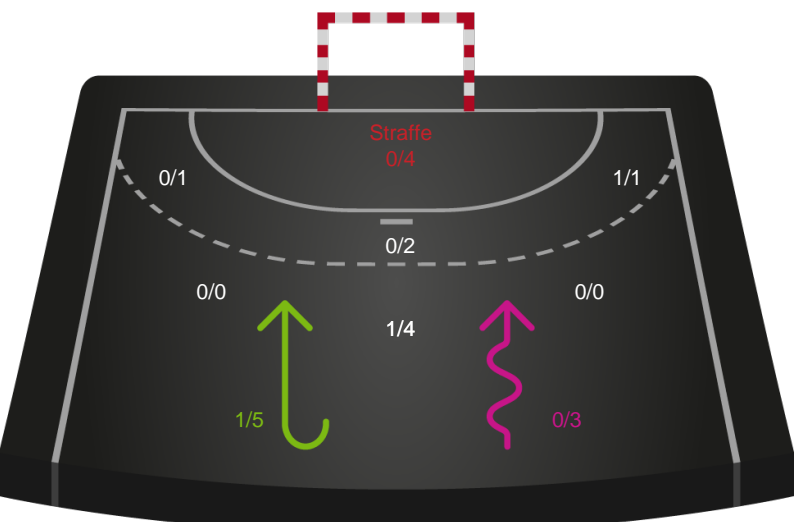

Team Esbjerg

Redningsdiagram