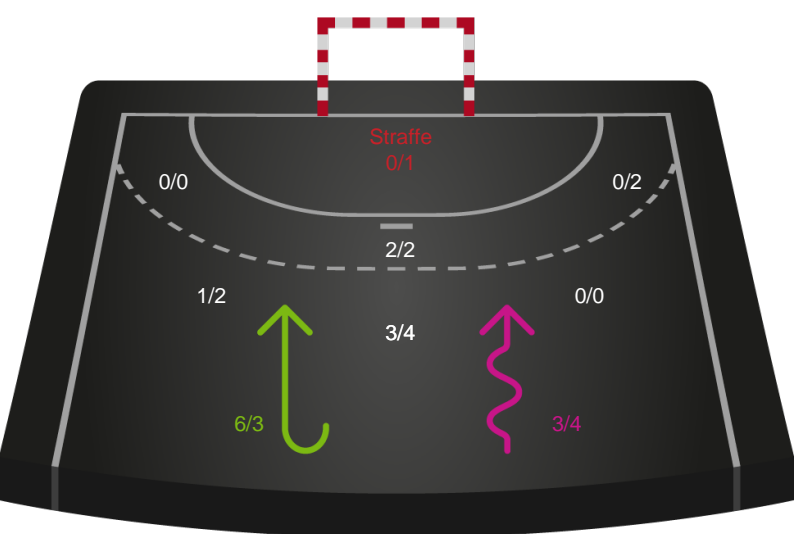

Team Esbjerg

Skuddiagram