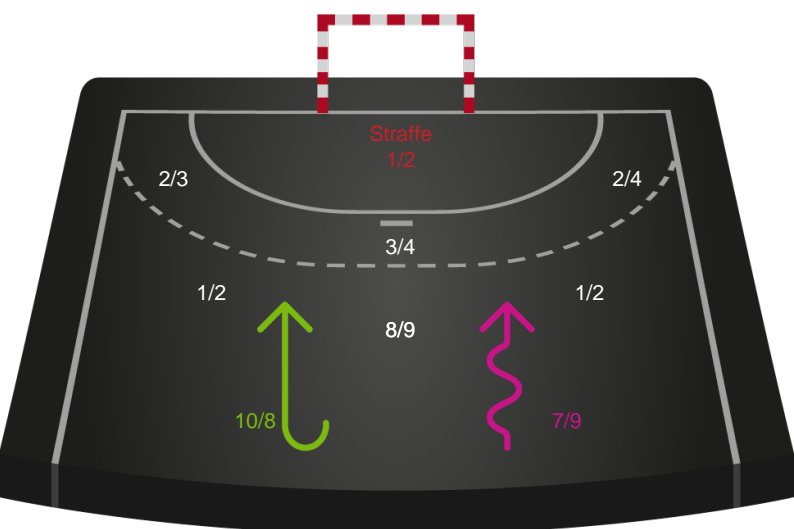

Team Esbjerg

Skuddiagram