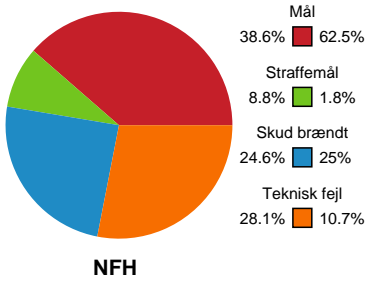

Fordeling af mål og skud

Nykøbing F. Håndboldklub - Team Esbjerg - 27-36 (17-20)

Intet billede angivet

326625 / 17.11.2021, 20.30 / LÅNLET Arena / Bambusa Kvindeligaen - Kvindeligaen Grundspil

Angrebet sluttede med:

Skuddene endte med:

Teknisk fejl

2 min

Assist

■ Regelbrud
■ Tabt bold
■ Fejlaflevering
● = Tekniske fejl — = 2 min

Målforskel i løbet af kampen

Shotplot for Første halvleg

Nykøbing F. Håndboldklub - Team Esbjerg - 27-36 (17-20)