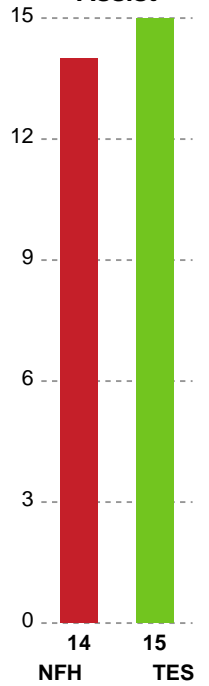

Markspillere

Nr	Navn	Mål/Skud	Straffe-mål/skud	Total Mål/Skud	Assist	Tilkendt straffe	Forårsagede straffe	Rødt kort	Tabt bold	Bold erob.	Fejl aflv.	Regelbrud	2min udvis.	MEP
3	Kaja Kamp NIELSEN	2/2 100%	0/0 0%	2/2 100%	0	1	1	0	0	0	0	0	1	1.54
4	Michala MØLLER	7/8 87.5%	0/0 0%	7/8 87.5%	2	0	0	0	0	0	1	0	0	5.2
13	Marit Malm FRAFJORD	2/3 66.67%	0/0 0%	2/3 66.67%	0	1	0	0	0	0	0	1	0	1.27
14	Kristine BREISTØL	3/3 100%	0/0 0%	3/3 100%	2	0	1	0	0	0	0	0	0	2.55
17	Beyza TÜRKOGLU	0/1 0%	0/0 0%	0/1 0%	0	0	1	0	0	0	0	0	0	-0.48
18	Mette TRANBORG	2/4 50%	0/0 0%	2/4 50%	1	0	2	0	1	0	2	0	0	-0.25
20	Marit Røsberg JACOBSEN	4/6 66.67%	0/0 0%	4/6 66.67%	1	0	0	0	0	0	0	0	0	2.57
24	Sanna SOLBERG	6/8 75%	0/0 0%	6/8 75%	1	0	0	0	0	1	0	0	0	4.37
25	Henny REISTAD	6/8 75%	1/1 100%	7/9 77.78%	4	0	1	0	0	0	0	0	0	5.1
29	Annette JENSEN	0/1 0%	0/1 0%	0/2 0%	2	0	0	0	0	0	0	0	0	-0.15
51	Vilde Mortensen INGSTAD	2/3 66.67%	0/0 0%	2/3 66.67%	1	0	1	0	0	0	0	1	1	0.67

Fordeling af mål og skud

Nykøbing F. Håndboldklub - Team Esbjerg - 27-36 (17-20)

Intet billede angivet

326625 / 17.11.2021, 20.30 / LÅNLET Arena / Bambusa Kvindeligaen - Grundspil

Angrebet sluttede med:

Skuddene endte med:

Teknisk fejl

2 min

Assist

Målforskel i løbet af kampen

Shotplot for Første halvleg

Nykøbing F. Håndboldklub - Team Esbjerg - 27-36 (17-20)

326625 / 17.11.2021, 20.30 / LÅNLET Arena / Bambusa Kvindeligaen - Grundspil