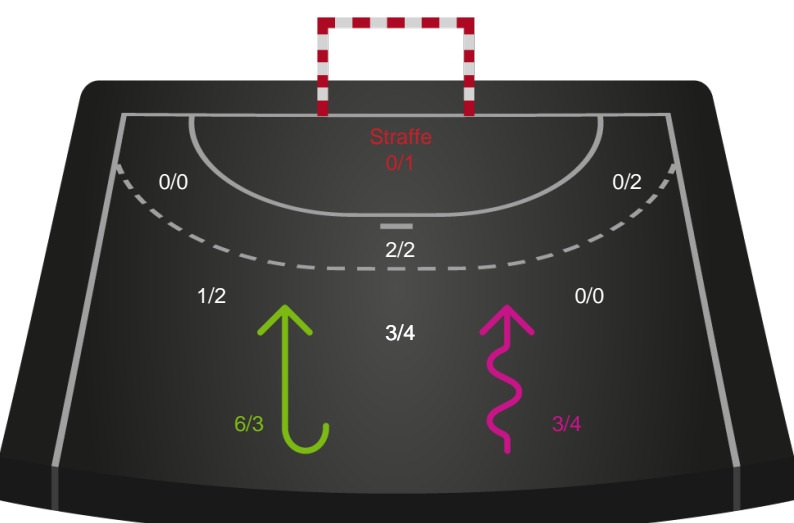

Team Esbjerg

Skuddiagram