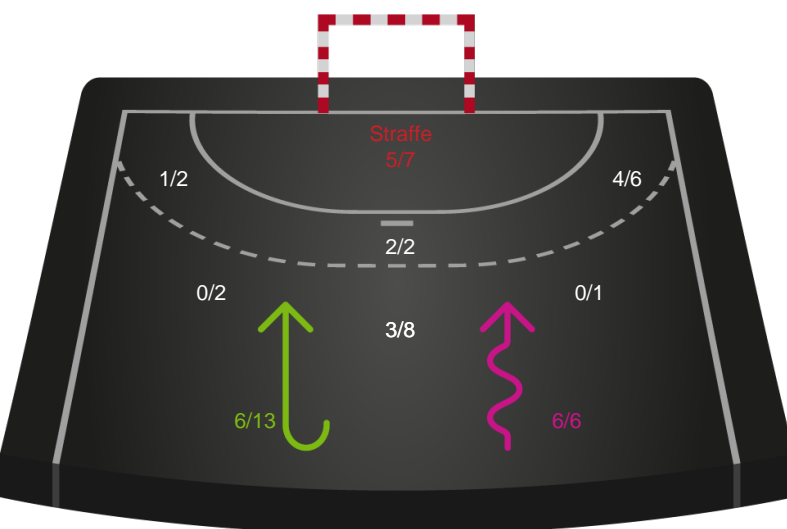

Nykøbing F. Håndboldklub

Skuddiagram