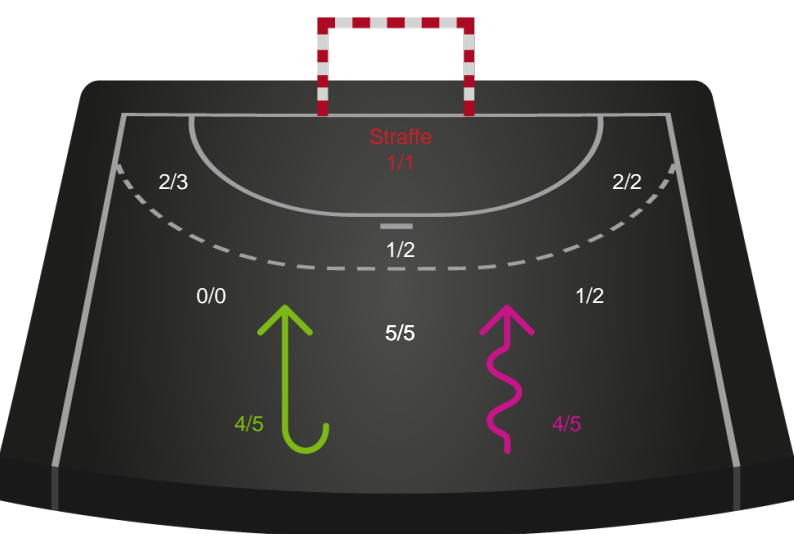

Team Esbjerg

Skuddiagram