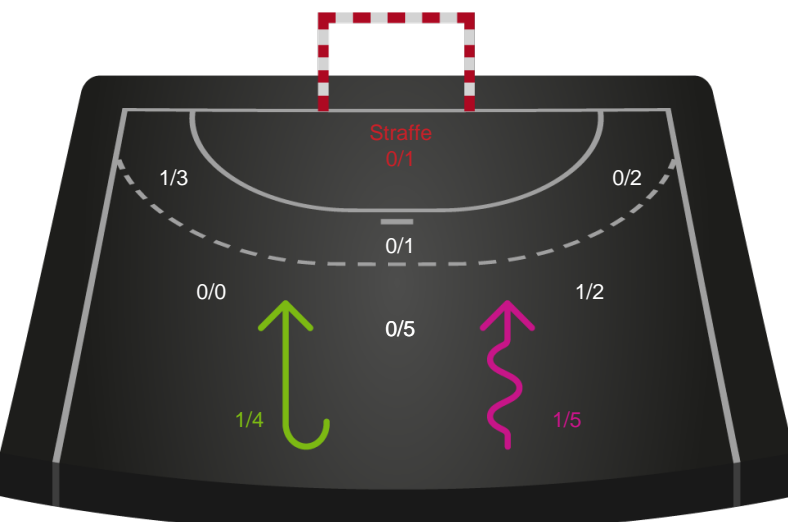

Shotplot for Første halvleg

Nykøbing F. Håndboldklub - Team Esbjerg - 27-36 (17-20)

326625 / 17.11.2021, 20.30 / LÅNLET Arena / Bambusa Kvindeligaen - Grundspil

Intet billede angivet

Nykøbing F. Håndboldklub

Redningsdiagram