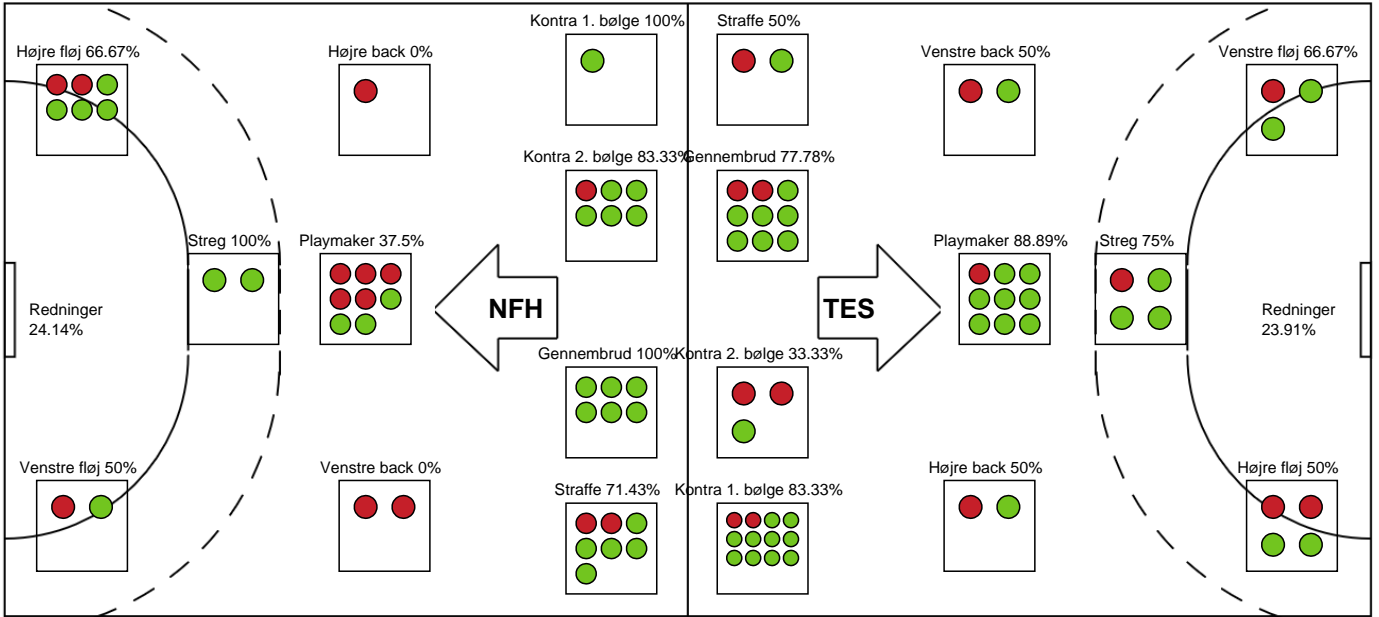

SPILLERSTATISTIK

Nykøbing F. Håndboldklub - Team Esbjerg - 27-36 (17-20)

326625 / 17.11.2021, 20.30 / LÅNLET Arena / Bambusa Kvindeligaen - Grundspil

Inet billede angivet

Team Esbjerg

Målmænd

Nr	Navn	Redn/Skud	Straffe-Redn/skud	Total Redn/Skud	Mål imod	Skud forbi	Skud stolpe	Assist	Mål	Bold erob.	Fejl aflv.	Regelbrud	2 min udvis.	MEP
1	Rikke POULSEN	1/10 10%	0/2 0%	1/12 8.33%	11	0	0	0	0	0	0	0	0	-1.12
23	Dinah ECKERLE	6/19 31.58%	2/5 40%	8/24 33.33%	16	3	2	1	1	0	0	0	0	2.03

Markspillere

Nr	Navn	Mål/Skud	Straffe-mål/skud	Total Mål/Skud	Assist	Tilkendt straffe	Forårsagede straffe	Rødt kort	Tabt bold	Bold erob.	Fejl aflv.	Regelbrud	2min udvis.	MEP
3	Kaja Kamp NIELSEN	2/2 100%	0/0 0%	2/2 100%	0	1	1	0	0	0	0	0	1	1.54
4	Michala MØLLER	7/8 87.5%	0/0 0%	7/8 87.5%	2	0	0	0	0	0	1	0	0	5.2
13	Marit Malm FRAFJORD	2/3 66.67%	0/0 0%	2/3 66.67%	0	1	0	0	0	0	0	1	0	1.27
14	Kristine BREISTØL	3/3 100%	0/0 0%	3/3 100%	2	0	1	0	0	0	0	0	0	2.55
17	Beyza TÜRKOGLU	0/1 0%	0/0 0%	0/1 0%	0	0	1	0	0	0	0	0	0	-0.48
18	Mette TRANBORG	2/4 50%	0/0 0%	2/4 50%	1	0	2	0	1	0	2	0	0	-0.25
20	Marit Røsberg JACOBSEN	4/6 66.67%	0/0 0%	4/6 66.67%	1	0	0	0	0	0	0	0	0	2.57
24	Sanna SOLBERG	6/8 75%	0/0 0%	6/8 75%	1	0	0	0	0	1	0	0	0	4.37
25	Henny REISTAD	6/8 75%	1/1 100%	7/9 77.78%	4	0	1	0	0	0	0	0	0	5.1
29	Annette JENSEN	0/1 0%	0/1 0%	0/2 0%	2	0	0	0	0	0	0	0	0	-0.15
51	Vilde Mortensen INGSTAD	2/3 66.67%	0/0 0%	2/3 66.67%	1	0	1	0	0	0	0	1	1	0.67

Fordeling af mål og skud

Nykøbing F. Håndboldklub - Team Esbjerg - 27-36 (17-20)

Intet billede angivet

326625 / 17.11.2021, 20.30 / LÅNLET Arena / Bambusa Kvindeligaen - Grundspil

Angrebet sluttede med:

Skuddene endte med:

Teknisk fejl

2 min

Assist

Målforskel i løbet af kampen

Shotplot for Første halvleg

Nykøbing F. Håndboldklub - Team Esbjerg - 27-36 (17-20)

326625 / 17.11.2021, 20.30 / LÅNLET Arena / Bambusa Kvindeligaen - Grundspil