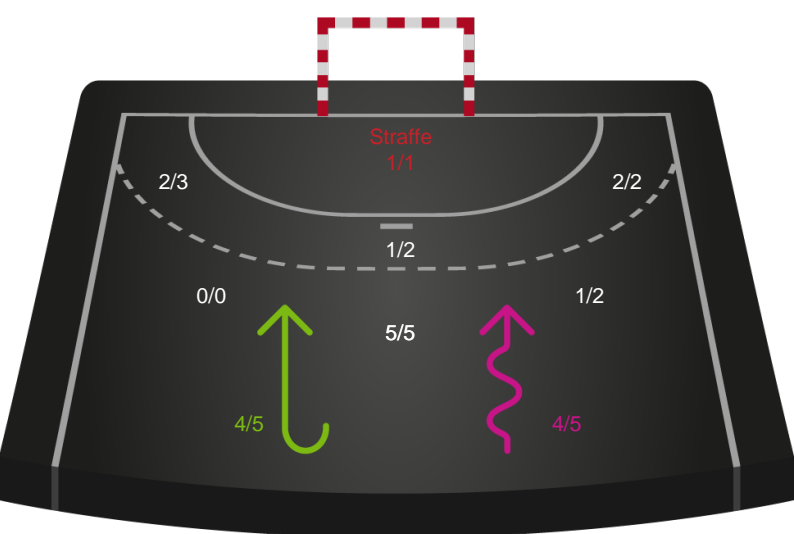

Kontra

Gennembrud

Shotplot for Anden halvleg

Nykøbing F. Håndboldklub - Team Esbjerg - 27-36 (17-20)

326625 / 17.11.2021, 20.30 / LÅNLET Arena / Bambusa Kvindeligaen - Kvindeligaen Grundspil

Intet billede angivet