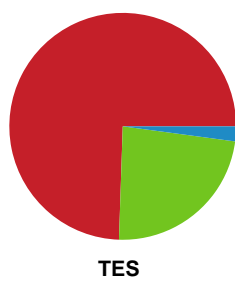

Fordeling af mål og skud

Nykøbing F. Håndboldklub - Team Esbjerg - 27-36 (17-20)

Intet billede angivet

326625 / 17.11.2021, 20.30 / LÅNLET Arena / Bambusa Kvindeligaen - Grundspil

Angrebet sluttede med:

Skuddene endte med: