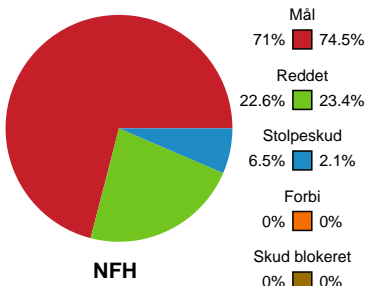

Fordeling af mål og skud

Nykøbing F. Håndboldklub - Team Esbjerg - 27-36 (17-20)

Intet billede angivet

326625 / 17.11.2021, 20.30 / LÅNLET Arena / Bambusa Kvindeligaen - Kvindeligaen Grundspil

Angrebet sluttede med:

Skuddene endte med:

Teknisk fejl

2 min

Assist

■ Regelbrud
■ Tabt bold
■ Fejlaflevering
● = Tekniske fejl — = 2 min

Målforskel i løbet af kampen

Shotplot for Første halvleg

Nykøbing F. Håndboldklub - Team Esbjerg - 27-36 (17-20)