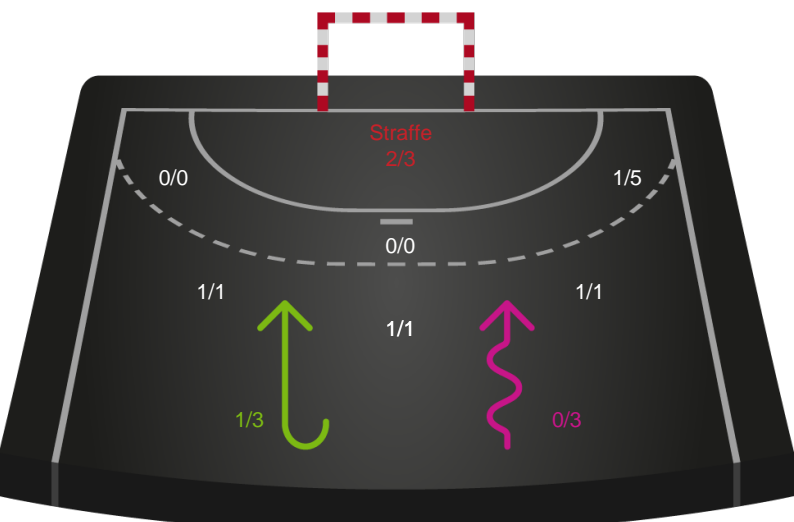

Team Esbjerg

Redningsdiagram