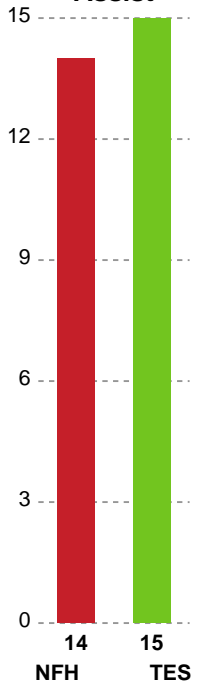

Målmænd

| Nr | Navn | Redn/Skud | Straffe-Redn/skud | Total Redn/Skud | Mål imod | Skud forbi | Skud stolpe | Assist | Mål | Bold erob. | Fejl aflv. | Regelbrud | 2 min udvis. | MEP |
|----|-----------------|-----------------|-------------------|-----------------|----------|------------|-------------|--------|-----|------------|------------|-----------|--------------|-------|
| 16 | Louise EGESTORP | 10/32 31.25% | 1/2 50% | 11/34 32.35% | 23 | 0 | 0 | 0 | 0 | 0 | 0 | 0 | 0 | 1.53 |
| 32 | Cecilie GREVE | 1/12 8.33% | 0/0 0% | 1/12 8.33% | 11 | 1 | 1 | 0 | 0 | 0 | 0 | 0 | 0 | -1.09 |

Fordeling af mål og skud

Nykøbing F. Håndboldklub - Team Esbjerg - 27-36 (17-20)

Intet billede angivet

326625 / 17.11.2021, 20.30 / LÅNLET Arena / Bambusa Kvindeligaen - Kvindeligaen Grundspil

Angrebet sluttede med:

Skuddene endte med:

Teknisk fejl

2 min

Assist

■ Regelbrud
■ Tabt bold
■ Fejlaflevering
● = Tekniske fejl — = 2 min

Målforskel i løbet af kampen

Shotplot for Første halvleg

Nykøbing F. Håndboldklub - Team Esbjerg - 27-36 (17-20)