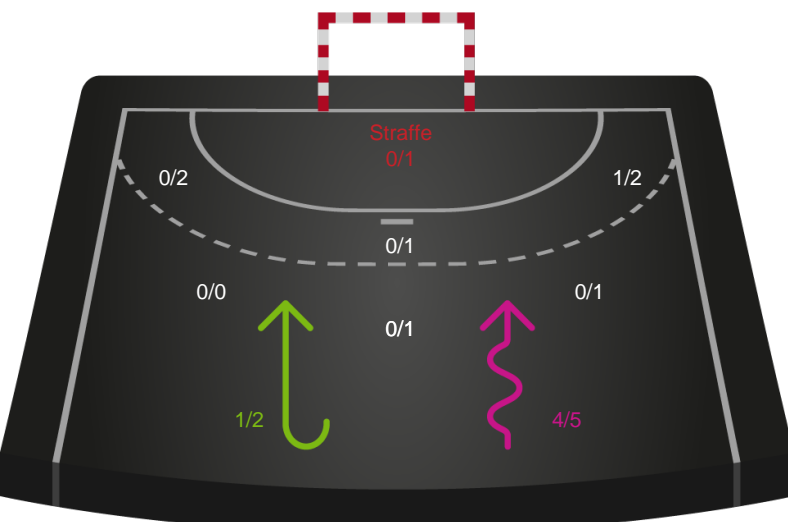

Shotplot for Første halvleg

Skanderborg Håndbold - Bjerringbro FH - 27-27 (14-11)

111082 / 17.04.2025, 15.00 / Fælledhallen - bane 1 / Kvindeligaen - Kvalifikationsspil

Skanderborg Håndbold

Redningsdiagram