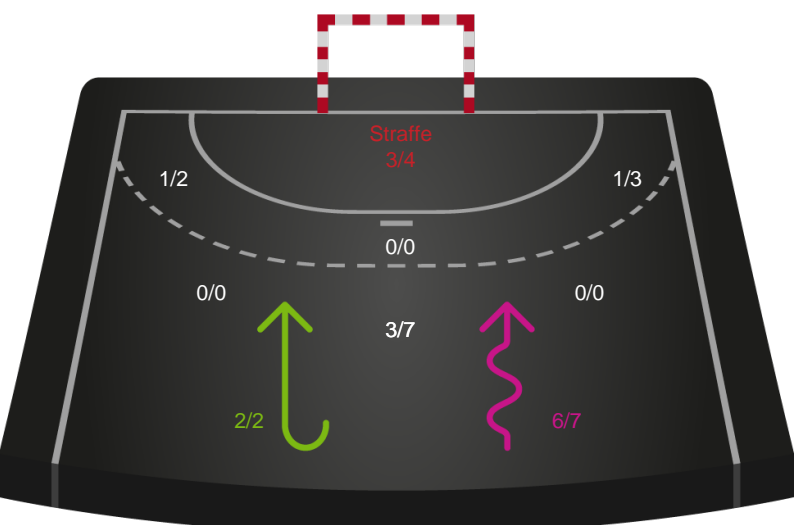

Shotplot for Anden halvleg

Skanderborg Håndbold - Bjerringbro FH - 27-27 (14-11)

111082 / 17.04.2025, 15.00 / Fælledhallen - bane 1 / Kvindeligaen - Kvalifikationsspil

Skanderborg Håndbold

Redningsdiagram

Bjerringbro FH

Redningsdiagram

Skanderborg Håndbold

Skuddiagram

Bjerringbro FH

Skuddiagram

Shotplot for Total

Skanderborg Håndbold - Bjerringbro FH - 27-27 (14-11)