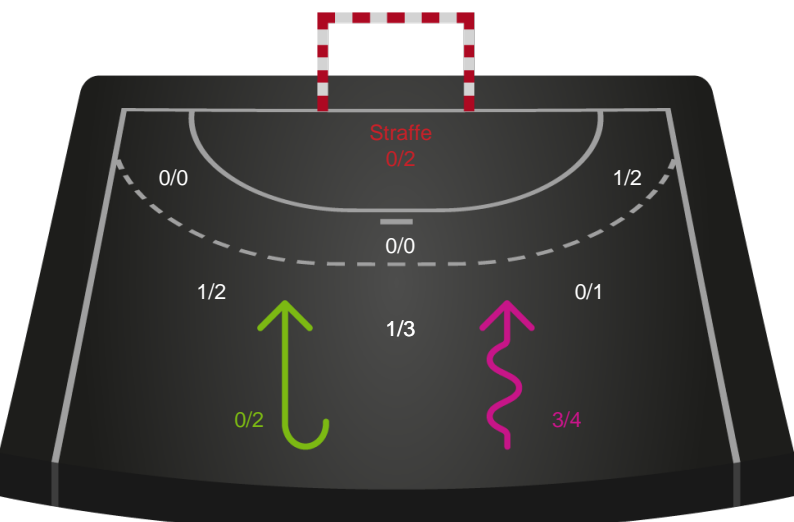

Bjerringbro FH

Redningsdiagram