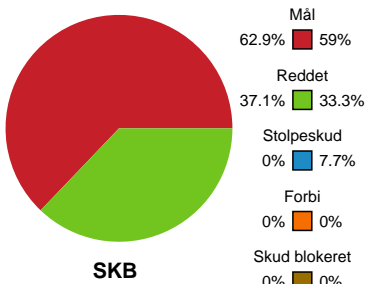

Fordeling af mål og skud

Skanderborg Håndbold - Bjerringbro FH - 27-27 (14-11)

111082 / 17.04.2025, 15.00 / Fælledhallen - bane 1 / Kvindeligaen - Kvalifikationsspil

Angrebet sluttede med:

Skuddene endte med:

Teknisk fejl

2 min

Assist

Målforskel i løbet af kampen

Shotplot for Første halvleg

Skanderborg Håndbold - Bjerringbro FH - 27-27 (14-11)

111082 / 17.04.2025, 15.00 / Fælledhallen - bane 1 / Kvindeligaen - Kvalifikationsspil