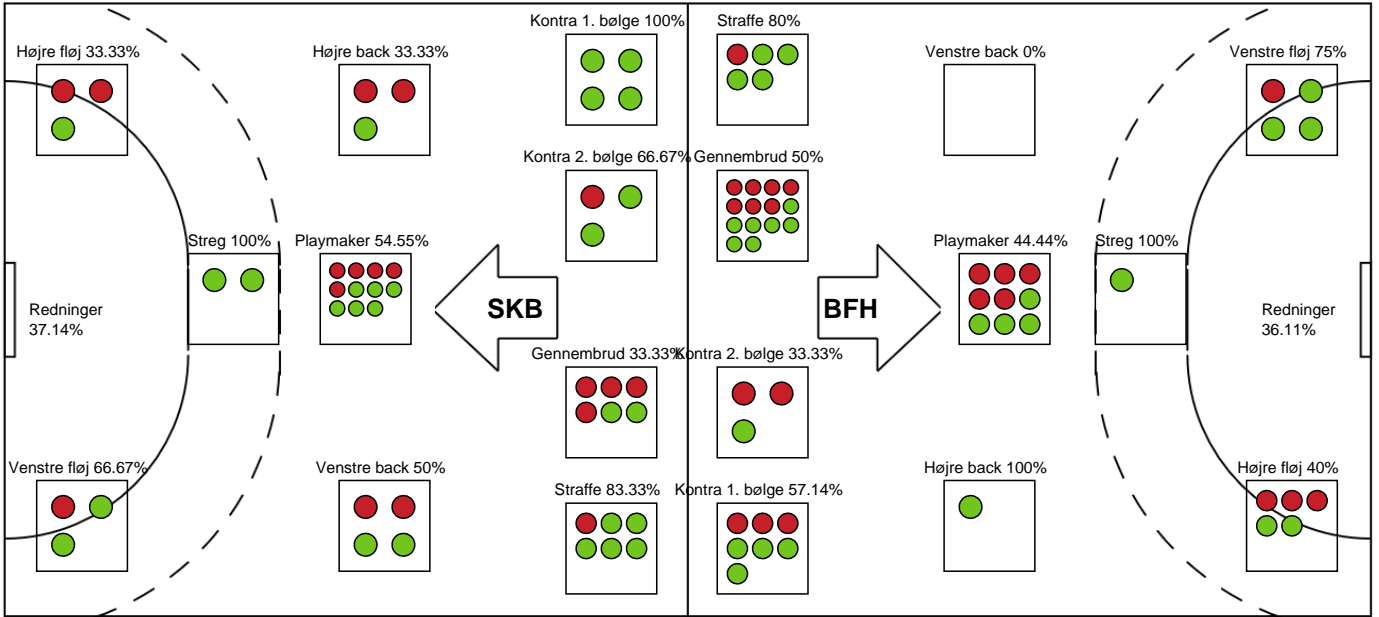

SPILLERSTATISTIK

Skanderborg Håndbold - Bjerringbro FH - 27-27 (14-11)

111082 / 17.04.2025, 15.00 / Fælledhallen - bane 1 / Kvindeligaen - Kvalifikationsspil

Bjerringbro FH

Målmænd

Nr	Navn	Redn/Skud	Straffe-Redn/skud	Total Redn/Skud	Mål imod	Skud forbi	Skud stolpe	Assist	Mål	Bold erob.	Fejl aflv.	Regelbrud	2 min udvis.	MEP
20	Clara BAK	13/32 40.63%	0/3 0%	13/35 37.14%	22	3	0	0	0	0	1	0	0	2.34
24	Josephine NORDSTRØM	0/0 0%	0/2 0%	0/2 0%	2	0	0	0	0	0	0	0	0	-0.2

Markspillere

Nr	Navn	Mål/Skud	Straffe-mål/skud	Total Mål/Skud	Assist	Tilkendt straffe	Forårsagede straffe	Rødt kort	Tabt bold	Bold erob.	Fejl aflv.	Regelbrud	2min udvis.	MEP
4	Emilie BANGSHØJ	3/4 75%	3/4 75%	6/8 75%	0	0	0	0	1	0	0	0	0	2.62
5	Sofie LUND	0/0 0%	0/0 0%	0/0 0%	0	0	0	0	0	0	0	0	0	0
7	Line GYLDENLØVE	3/5 60%	1/1 100%	4/6 66.67%	1	1	0	0	0	0	2	0	0	2.12
9	Mathilde PIIL	0/0 0%	0/0 0%	0/0 0%	0	0	0	0	0	0	0	0	0	0
10	Melina KRISTENSEN	2/3 66.67%	0/0 0%	2/3 66.67%	0	0	0	0	0	1	0	0	0	1.4
11	Arlinda HAJDARI	0/3 0%	0/0 0%	0/3 0%	1	0	0	0	1	1	1	2	0	-1.9
18	Sidsel POULSEN	0/1 0%	0/0 0%	0/1 0%	0	0	1	0	0	0	0	0	1	-0.68
19	Rikke Dahl NIELSEN	2/4 50%	0/0 0%	2/4 50%	0	0	2	0	0	1	0	0	0	0.6
21	Emma ERNST	2/5 40%	0/0 0%	2/5 40%	2	2	1	0	0	1	0	1	1	1.51
25	Laura JENSEN	8/12 66.67%	0/0 0%	8/12 66.67%	4	1	1	0	0	1	2	0	0	5.92
29	Sara LILHOLT	0/0 0%	0/0 0%	0/0 0%	0	0	1	0	0	0	0	0	0	-0.2
31	Marianne HAUGSTED	1/1 100%	0/0 0%	1/1 100%	0	0	0	0	1	1	0	0	0	0.9
44	Louise HALD	1/4 25%	0/0 0%	1/4 25%	0	1	0	0	0	0	0	0	0	0.33
72	Line FRANDBSEN	1/2 50%	0/0 0%	1/2 50%	2	0	0	0	0	0	1	0	0	0.55

Fordeling af mål og skud

Skanderborg Håndbold - Bjerringbro FH - 27-27 (14-11)

111082 / 17.04.2025, 15.00 / Fælledhallen - bane 1 / Kvindeligaen - Kvalifikationsspil

Angrebet sluttede med:

Skuddene endte med:

Teknisk fejl

2 min

Assist

Målforskel i løbet af kampen

Shotplot for Første halvleg

Skanderborg Håndbold - Bjerringbro FH - 27-27 (14-11)

111082 / 17.04.2025, 15.00 / Fælledhallen - bane 1 / Kvindeligaen - Kvalifikationsspil