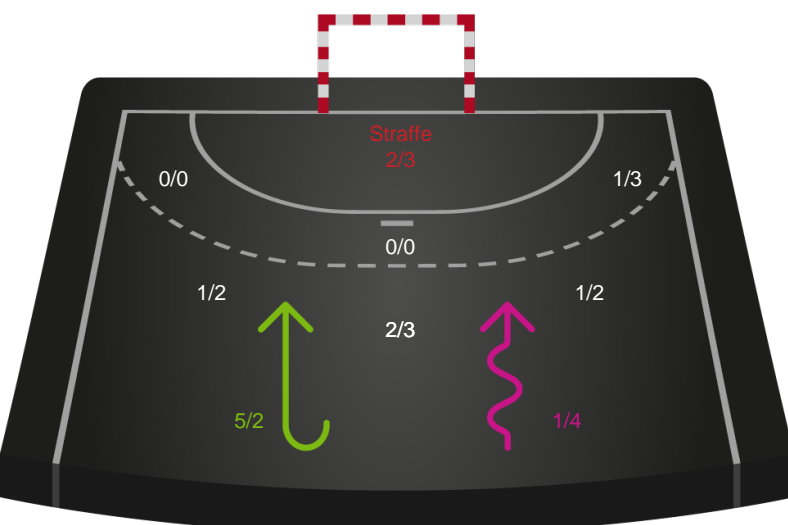

Skanderborg Håndbold

Skuddiagram