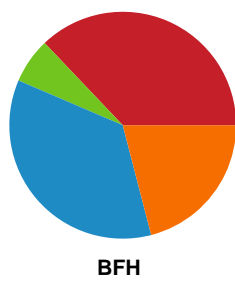

Fordeling af mål og skud

Skanderborg Håndbold - Bjerringbro FH - 27-27 (14-11)

111082 / 17.04.2025, 15.00 / Fælledhallen - bane 1 / Kvindeligaen - Kvalifikationsspil

Angrebet sluttede med:

Skuddene endte med: