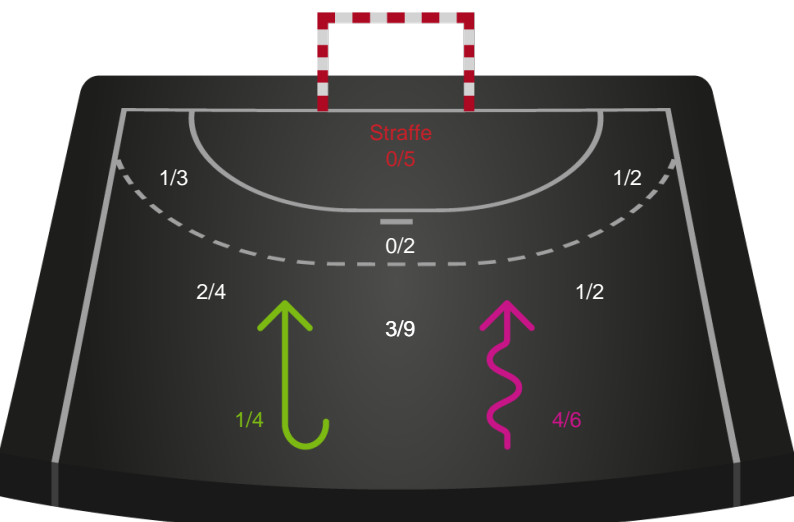

111082 / 17.04.2025, 15.00 / Fælledhallen - bane 1 / Kvindeligaen - Kvalifikationsspil

Skanderborg Håndbold

Redningsdiagram

Kontra

Gennembrud

Bjerringbro FH

Redningsdiagram

Kontra