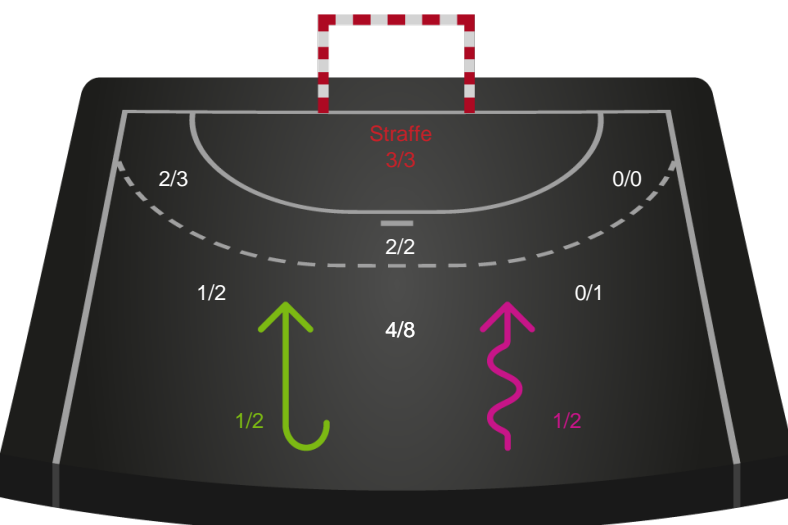

Skanderborg Håndbold

Skuddiagram