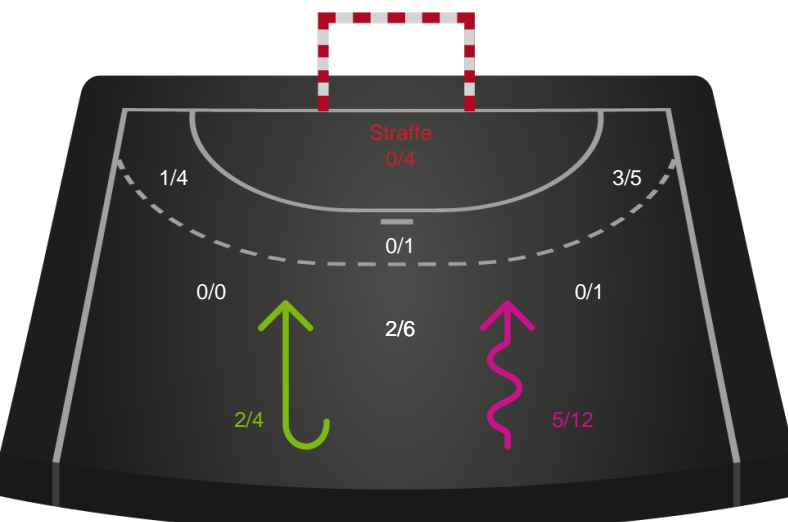

Shotplot for Total

Skanderborg Håndbold - Bjerringbro FH - 27-27 (14-11)

111082 / 17.04.2025, 15.00 / Fælledhallen - bane 1 / Kvindeligaen - Kvalifikationsspil

Skanderborg Håndbold

Redningsdiagram