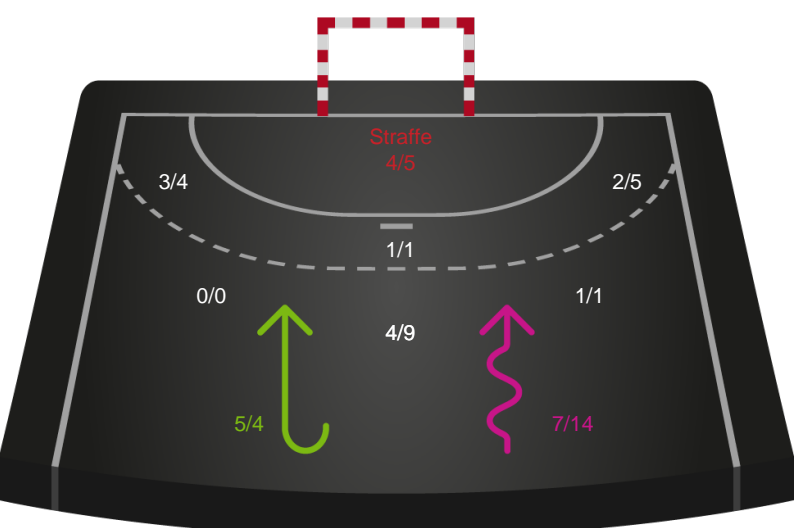

Bjerringbro FH

Skuddiagram