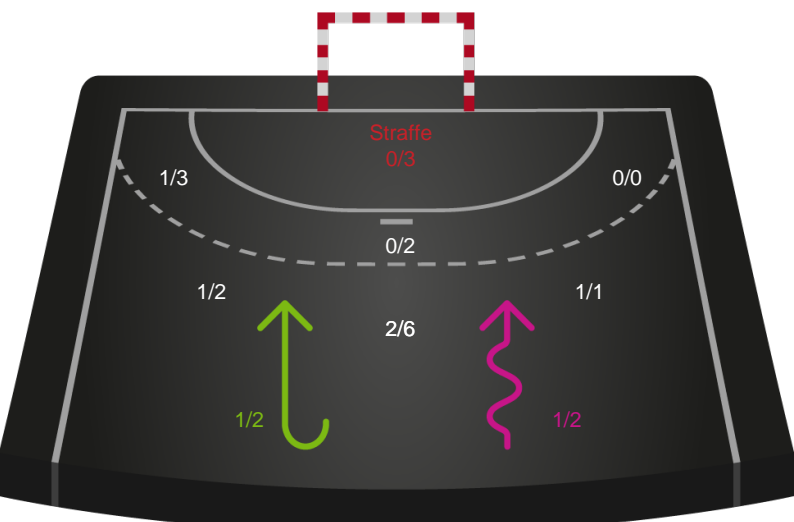

Bjerringbro FH

Redningsdiagram