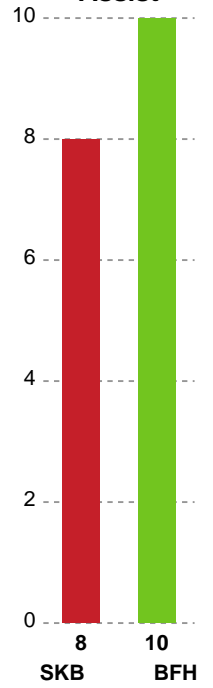

Markspillere

Nr	Navn	Mål/Skud	Straffe-mål/skud	Total Mål/Skud	Assist	Tilkendt straffe	Forårsagede straffe	Rødt kort	Tabt bold	Bold erob.	Fejl aflv.	Regelbrud	2min udvis.	MEP
4	Emilie BANGSHØJ	3/4 75%	3/4 75%	6/8 75%	0	0	0	0	1	0	0	0	0	2.62
5	Sofie LUND	0/0 0%	0/0 0%	0/0 0%	0	0	0	0	0	0	0	0	0	0
7	Line GYLDENLØVE	3/5 60%	1/1 100%	4/6 66.67%	1	1	0	0	0	0	2	0	0	2.12
9	Mathilde PIIL	0/0 0%	0/0 0%	0/0 0%	0	0	0	0	0	0	0	0	0	0
10	Melina KRISTENSEN	2/3 66.67%	0/0 0%	2/3 66.67%	0	0	0	0	0	1	0	0	0	1.4
11	Arlinda HAJDARI	0/3 0%	0/0 0%	0/3 0%	1	0	0	0	1	1	1	2	0	-1.9
18	Sidsel POULSEN	0/1 0%	0/0 0%	0/1 0%	0	0	1	0	0	0	0	0	1	-0.68
19	Rikke Dahl NIELSEN	2/4 50%	0/0 0%	2/4 50%	0	0	2	0	0	1	0	0	0	0.6
21	Emma ERNST	2/5 40%	0/0 0%	2/5 40%	2	2	1	0	0	1	0	1	1	1.51
25	Laura JENSEN	8/12 66.67%	0/0 0%	8/12 66.67%	4	1	1	0	0	1	2	0	0	5.92
29	Sara LILHOLT	0/0 0%	0/0 0%	0/0 0%	0	0	1	0	0	0	0	0	0	-0.2
31	Marianne HAUGSTED	1/1 100%	0/0 0%	1/1 100%	0	0	0	0	1	1	0	0	0	0.9
44	Louise HALD	1/4 25%	0/0 0%	1/4 25%	0	1	0	0	0	0	0	0	0	0.33
72	Line FRANDBSEN	1/2 50%	0/0 0%	1/2 50%	2	0	0	0	0	0	1	0	0	0.55

Fordeling af mål og skud

Skanderborg Håndbold - Bjerringbro FH - 27-27 (14-11)

111082 / 17.04.2025, 15.00 / Fælledhallen - bane 1 / Kvindeligaen - Kvalifikationsspil

Angrebet sluttede med:

Skuddene endte med:

Teknisk fejl

2 min

Assist

Målforskel i løbet af kampen

Shotplot for Første halvleg

Skanderborg Håndbold - Bjerringbro FH - 27-27 (14-11)

111082 / 17.04.2025, 15.00 / Fælledhallen - bane 1 / Kvindeligaen - Kvalifikationsspil