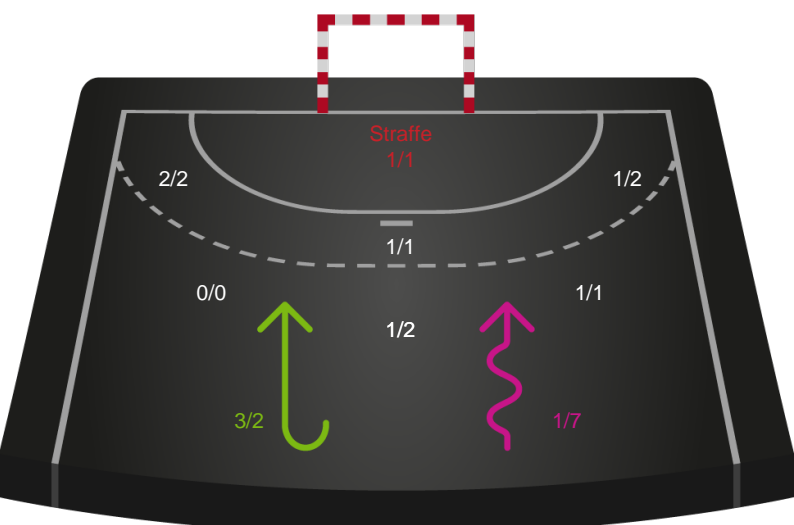

Bjerringbro FH

Skuddiagram