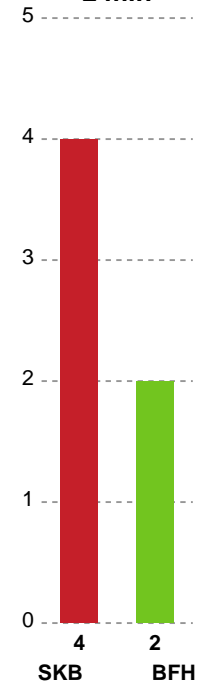

Markspillere

Nr	Navn	Mål/Skud	Straffe-mål/skud	Total Mål/Skud	Assist	Tilkendt straffe	Forårsagede straffe	Rødt kort	Tabt bold	Bold erob.	Fejl aflv.	Regelbrud	2min udvis.	MEP
4	Emilie BANGSHØJ	3/4 75%	3/4 75%	6/8 75%	0	0	0	0	1	0	0	0	0	2.62
5	Sofie LUND	0/0 0%	0/0 0%	0/0 0%	0	0	0	0	0	0	0	0	0	0
7	Line GYLDENLØVE	3/5 60%	1/1 100%	4/6 66.67%	1	1	0	0	0	0	2	0	0	2.12
9	Mathilde PIIL	0/0 0%	0/0 0%	0/0 0%	0	0	0	0	0	0	0	0	0	0
10	Melina KRISTENSEN	2/3 66.67%	0/0 0%	2/3 66.67%	0	0	0	0	0	1	0	0	0	1.4
11	Arlinda HAJDARI	0/3 0%	0/0 0%	0/3 0%	1	0	0	0	1	1	1	2	0	-1.9
18	Sidsel POULSEN	0/1 0%	0/0 0%	0/1 0%	0	0	1	0	0	0	0	0	1	-0.68
19	Rikke Dahl NIELSEN	2/4 50%	0/0 0%	2/4 50%	0	0	2	0	0	1	0	0	0	0.6
21	Emma ERNST	2/5 40%	0/0 0%	2/5 40%	2	2	1	0	0	1	0	1	1	1.51
25	Laura JENSEN	8/12 66.67%	0/0 0%	8/12 66.67%	4	1	1	0	0	1	2	0	0	5.92
29	Sara LILHOLT	0/0 0%	0/0 0%	0/0 0%	0	0	1	0	0	0	0	0	0	-0.2
31	Marianne HAUGSTED	1/1 100%	0/0 0%	1/1 100%	0	0	0	0	1	1	0	0	0	0.9
44	Louise HALD	1/4 25%	0/0 0%	1/4 25%	0	1	0	0	0	0	0	0	0	0.33
72	Line FRANDBSEN	1/2 50%	0/0 0%	1/2 50%	2	0	0	0	0	0	1	0	0	0.55

Fordeling af mål og skud

Skanderborg Håndbold - Bjerringbro FH - 27-27 (14-11)

111082 / 17.04.2025, 15.00 / Fælledhallen - bane 1 / Kvindeligaen - Kvalifikationsspil

Angrebet sluttede med:

Skuddene endte med:

Teknisk fejl

2 min

Assist

Målforskel i løbet af kampen

Shotplot for Første halvleg

Skanderborg Håndbold - Bjerringbro FH - 27-27 (14-11)

111082 / 17.04.2025, 15.00 / Fælledhallen - bane 1 / Kvindeligaen - Kvalifikationsspil