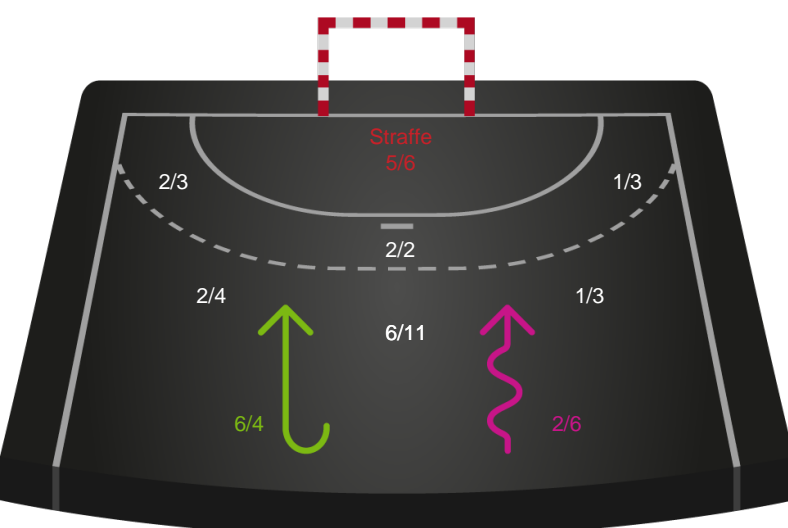

Skanderborg Håndbold

Skuddiagram