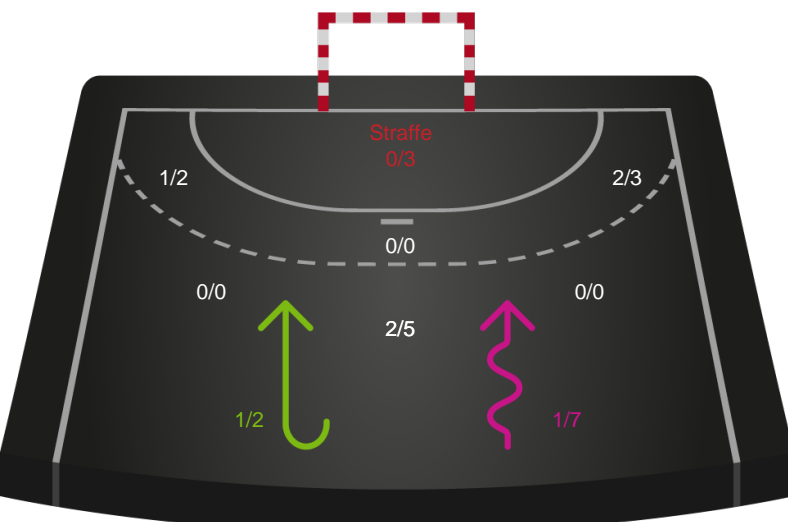

Shotplot for Anden halvleg

Skanderborg Håndbold - Bjerringbro FH - 27-27 (14-11)

111082 / 17.04.2025, 15.00 / Fælledhallen - bane 1 / Kvindeligaen - Kvalifikationsspil

Skanderborg Håndbold

Redningsdiagram