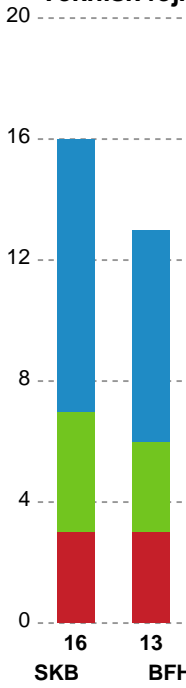

Teknisk fejl