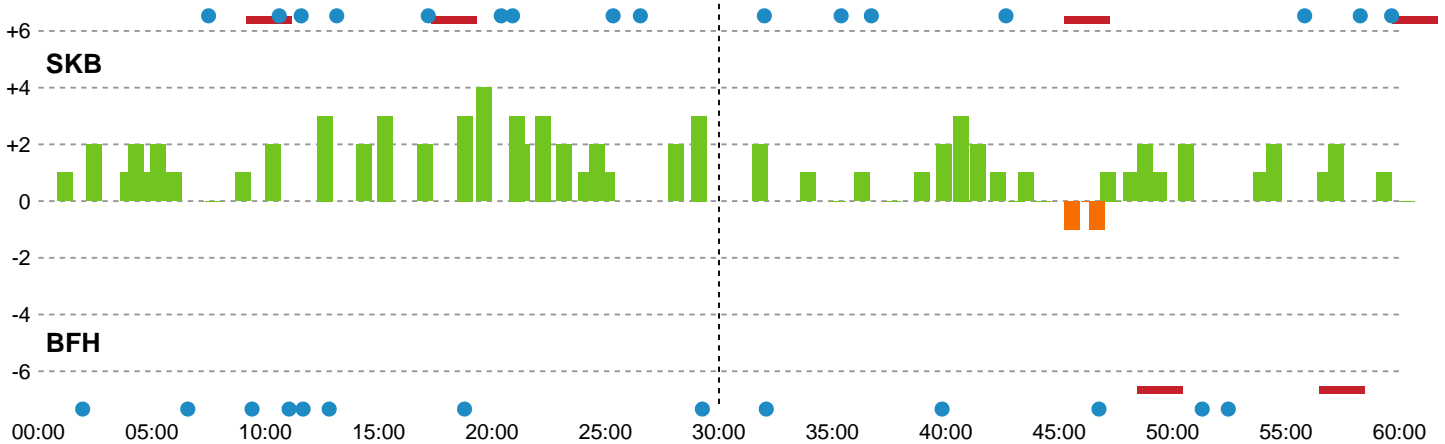

Fordeling af mål og skud

Skanderborg Håndbold - Bjerringbro FH - 27-27 (14-11)

111082 / 17.04.2025, 15.00 / Fælledhallen - bane 1 / Kvindeligaen - Kvalifikationsspil

Angrebet sluttede med:

Skuddene endte med:

Teknisk fejl

2 min

Assist

Målforskel i løbet af kampen

Shotplot for Første halvleg

Skanderborg Håndbold - Bjerringbro FH - 27-27 (14-11)

111082 / 17.04.2025, 15.00 / Fælledhallen - bane 1 / Kvindeligaen - Kvalifikationsspil