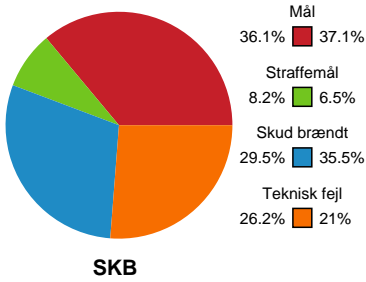

Fordeling af mål og skud

Skanderborg Håndbold - Bjerringbro FH - 27-27 (14-11)

111082 / 17.04.2025, 15.00 / Fælledhallen - bane 1 / Kvindeligaen - Kvalifikationsspil

Angrebet sluttede med:

Skuddene endte med:

Teknisk fejl

2 min

Assist

Målforskel i løbet af kampen

Shotplot for Første halvleg

Skanderborg Håndbold - Bjerringbro FH - 27-27 (14-11)

111082 / 17.04.2025, 15.00 / Fælledhallen - bane 1 / Kvindeligaen - Kvalifikationsspil