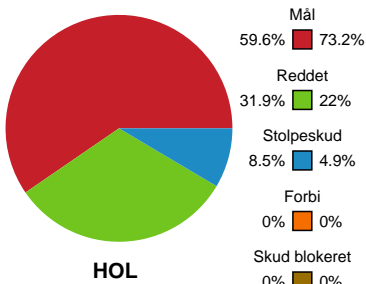

Fordeling af mål og skud

Holstebro Håndbold - København Håndbold - 28-32 (13-13)

Intet billede angivet

326538 / 01.09.2021, 18.30 / Gråkjær Arena - Holstebro / Bambusa Kvindeligaaen - Grundspil

Angrebet sluttede med:

Skuddene endte med:

Teknisk fejl

2 min

Assist

Målforskel i løbet af kampen

Shotplot for Første halvleg

Holstebro Håndbold - København Håndbold - 28-32 (13-13)

326538 / 01.09.2021, 18.30 / Gråkjær Arena - Holstebro / Bambusa Kvindeligaen - Grundspil