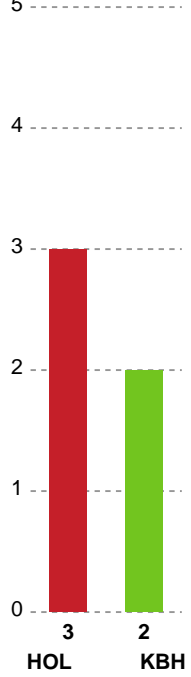

Fordeling af mål og skud

Holstebro Håndbold - København Håndbold - 28-32 (13-13)

Intet billede angivet

326538 / 01.09.2021, 18.30 / Gråkjær Arena - Holstebro / Bambusa Kvindeligaaen - Grundspil

Angrebet sluttede med:

Skuddene endte med:

Teknisk fejl

2 min

Assist

Målforskel i løbet af kampen

Shotplot for Første halvleg

Holstebro Håndbold - København Håndbold - 28-32 (13-13)

326538 / 01.09.2021, 18.30 / Gråkjær Arena - Holstebro / Bambusa Kvindeligaen - Grundspil