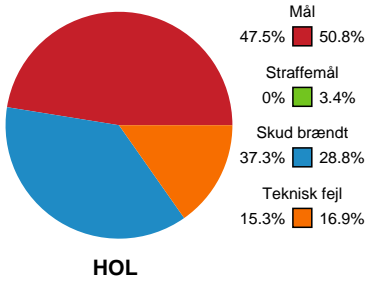

Fordeling af mål og skud

Holstebro Håndbold - København Håndbold - 28-32 (13-13)

Intet billede angivet

326538 / 01.09.2021, 18.30 / Gråkjær Arena - Holstebro / Bambusa Kvindeligaaen - Grundspil

Angrebet sluttede med:

Skuddene endte med:

Teknisk fejl

2 min

Assist

Målforskel i løbet af kampen

Shotplot for Første halvleg

Holstebro Håndbold - København Håndbold - 28-32 (13-13)

326538 / 01.09.2021, 18.30 / Gråkjær Arena - Holstebro / Bambusa Kvindeligaen - Grundspil