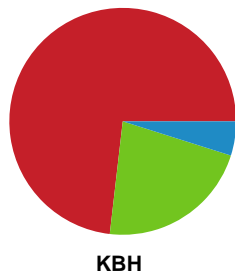

Skuddene endte med: