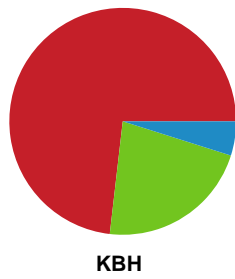

Skuddene endte med: