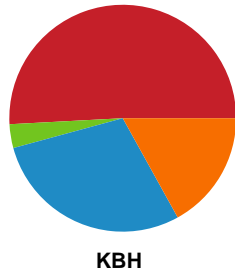

Fordeling af mål og skud

Holstebro Håndbold - København Håndbold - 28-32 (13-13)

Intet billede angivet

326538 / 01.09.2021, 18.30 / Gråkjær Arena - Holstebro / Bambusa Kvindeligaaen - Grundspil

Angrebet sluttede med: