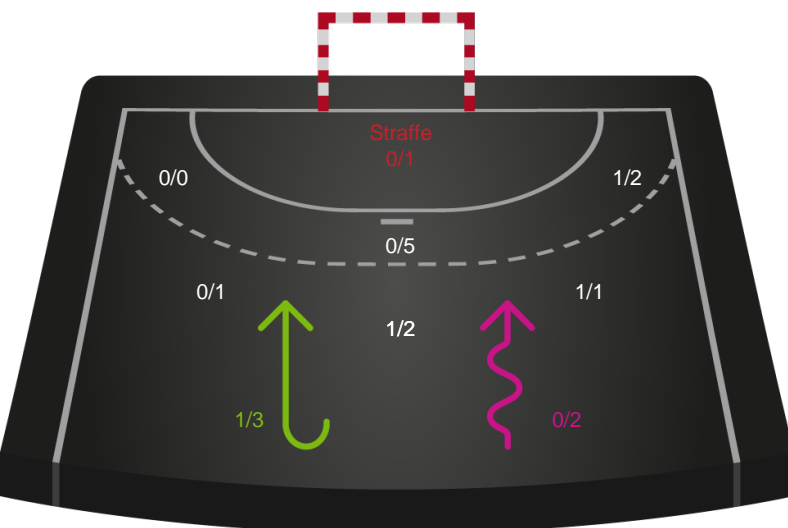

Shotplot for Første halvleg

Holstebro Håndbold - København Håndbold - 28-32 (13-13)

326538 / 01.09.2021, 18.30 / Gråkjær Arena - Holstebro / Bambusa Kvindeligaen - Grundspil

Intet billede angivet

Holstebro Håndbold

Redningsdiagram