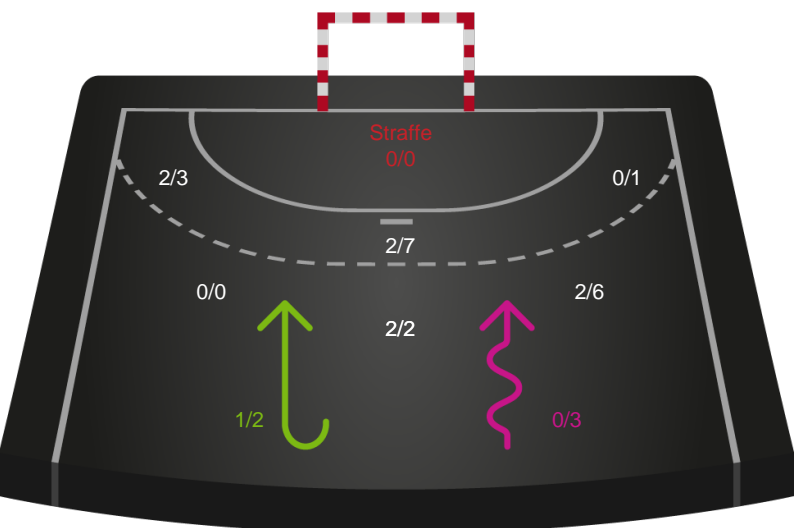

København Håndbold

Redningsdiagram