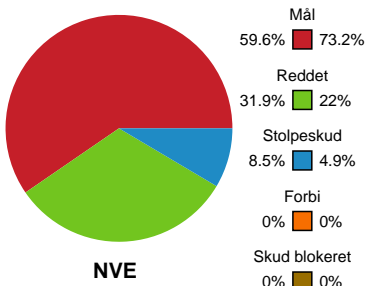

Skuddene endte med: