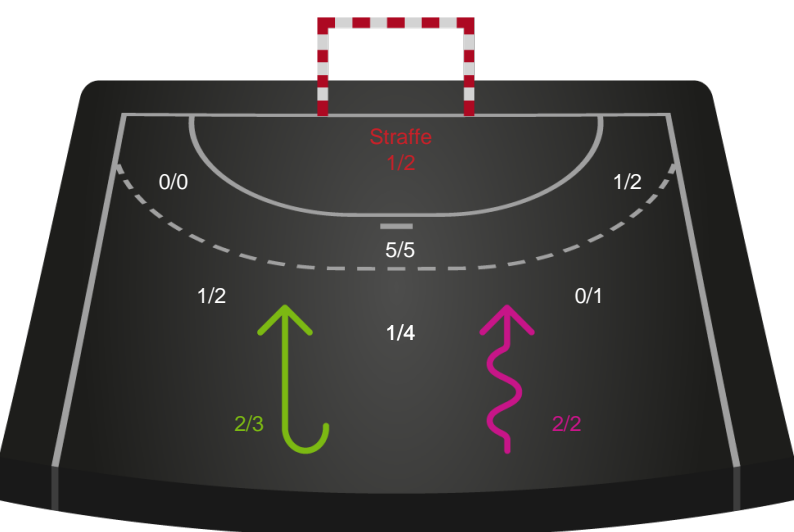

København Håndbold

Skuddiagram