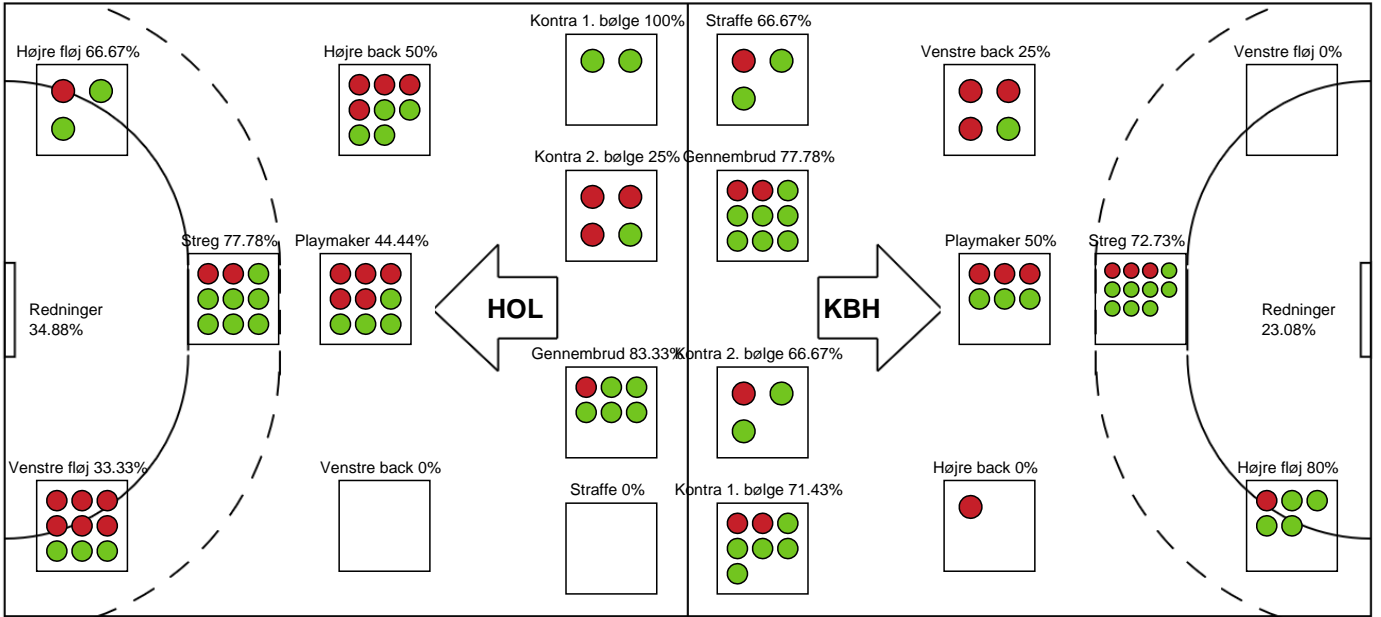

Markspillere

Nr	Navn	Mål/Skud	Straffe-mål/skud	Total Mål/Skud	Assist	Tilkendt straffe	Forårsagede straffe	Rødt kort	Tabt bold	Bold erob.	Fejl aflv.	Regelbrud	2min udvis.	MEP
3	Louise FØNS	1/3 33.33%	0/0 0%	1/3 33.33%	1	1	0	0	1	1	0	0	0	0.62
5	Clara SKØTT	4/5 80%	1/2 50%	5/7 71.43%	0	0	0	0	0	1	0	0	1	2.84
7	Melissa PETRÉN	6/9 66.67%	1/1 100%	7/10 70%	6	1	0	0	0	1	1	0	0	6.02
8	Karoline LUND	0/2 0%	0/0 0%	0/2 0%	1	0	0	0	0	0	0	0	0	-0.3
9	Larissa NUSSER	6/7 85.71%	0/0 0%	6/7 85.71%	1	0	0	0	1	0	2	1	0	3
10	Maria HJERTNER	0/2 0%	0/0 0%	0/2 0%	3	0	0	0	0	0	1	0	0	0
11	Christina WILDBORK	0/1 0%	0/0 0%	0/1 0%	0	0	0	0	0	0	0	0	1	-0.38
17	Clara Kofod ESSEMANN-BECK	0/0 0%	0/0 0%	0/0 0%	0	0	0	0	0	0	0	0	0	0
18	Maria LYKKEGAARD	6/7 85.71%	0/0 0%	6/7 85.71%	0	0	0	0	0	0	1	0	0	3.8
21	Sofia HVENFELT	3/4 75%	0/0 0%	3/4 75%	0	0	0	0	0	0	0	1	0	1.55
22	Hanna BLOMSTRAND	4/6 66.67%	0/0 0%	4/6 66.67%	3	1	0	0	0	1	1	0	0	3.62

Fordeling af mål og skud

Holstebro Håndbold - København Håndbold - 28-32 (13-13)

Intet billede angivet

326538 / 01.09.2021, 18.30 / Gråkjær Arena - Holstebro / Bambusa Kvindeligaaen - Grundspil

Angrebet sluttede med:

Skuddene endte med:

Teknisk fejl

2 min

Assist

Målforskel i løbet af kampen

Shotplot for Første halvleg

Holstebro Håndbold - København Håndbold - 28-32 (13-13)

326538 / 01.09.2021, 18.30 / Gråkjær Arena - Holstebro / Bambusa Kvindeligaen - Grundspil