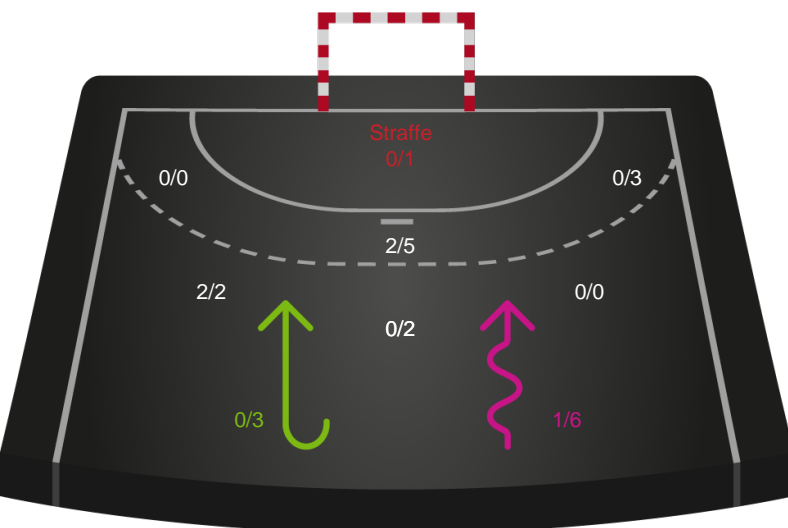

Shotplot for Anden halvleg

Holstebro Håndbold - København Håndbold - 28-32 (13-13)

326538 / 01.09.2021, 18.30 / Gråkjær Arena - Holstebro / Bambusa Kvindeligaen - Grundspil

Intet billede angivet

Holstebro Håndbold

Redningsdiagram