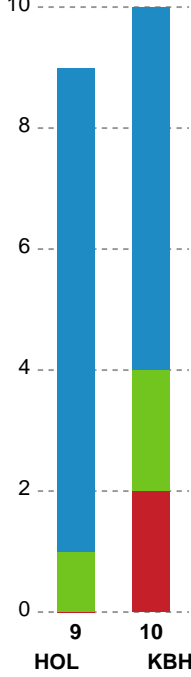

Markspillere

Nr	Navn	Mål/Skud	Straffe-mål/skud	Total Mål/Skud	Assist	Tilkendt straffe	Forårsagede straffe	Rødt kort	Tabt bold	Bold erob.	Fejl aflv.	Regelbrud	2min udvis.	MEP
3	Louise FØNS	1/3 33.33%	0/0 0%	1/3 33.33%	1	1	0	0	1	1	0	0	0	0.62
5	Clara SKØTT	4/5 80%	1/2 50%	5/7 71.43%	0	0	0	0	0	1	0	0	1	2.84
7	Melissa PETRÉN	6/9 66.67%	1/1 100%	7/10 70%	6	1	0	0	0	1	1	0	0	6.02
8	Karoline LUND	0/2 0%	0/0 0%	0/2 0%	1	0	0	0	0	0	0	0	0	-0.3
9	Larissa NUSSER	6/7 85.71%	0/0 0%	6/7 85.71%	1	0	0	0	1	0	2	1	0	3
10	Maria HJERTNER	0/2 0%	0/0 0%	0/2 0%	3	0	0	0	0	0	1	0	0	0
11	Christina WILDBORK	0/1 0%	0/0 0%	0/1 0%	0	0	0	0	0	0	0	0	1	-0.38
17	Clara Kofod ESSEMANN-BECK	0/0 0%	0/0 0%	0/0 0%	0	0	0	0	0	0	0	0	0	0
18	Maria LYKKEGAARD	6/7 85.71%	0/0 0%	6/7 85.71%	0	0	0	0	0	0	1	0	0	3.8
21	Sofia HVENFELT	3/4 75%	0/0 0%	3/4 75%	0	0	0	0	0	0	0	1	0	1.55
22	Hanna BLOMSTRAND	4/6 66.67%	0/0 0%	4/6 66.67%	3	1	0	0	0	1	1	0	0	3.62

Fordeling af mål og skud

Holstebro Håndbold - København Håndbold - 28-32 (13-13)

Intet billede angivet

326538 / 01.09.2021, 18.30 / Gråkjær Arena - Holstebro / Bambusa Kvindeligaaen - Grundspil

Angrebet sluttede med:

Skuddene endte med:

Teknisk fejl

2 min

Assist

Målforskel i løbet af kampen

Shotplot for Første halvleg

Holstebro Håndbold - København Håndbold - 28-32 (13-13)

326538 / 01.09.2021, 18.30 / Gråkjær Arena - Holstebro / Bambusa Kvindeligaen - Grundspil