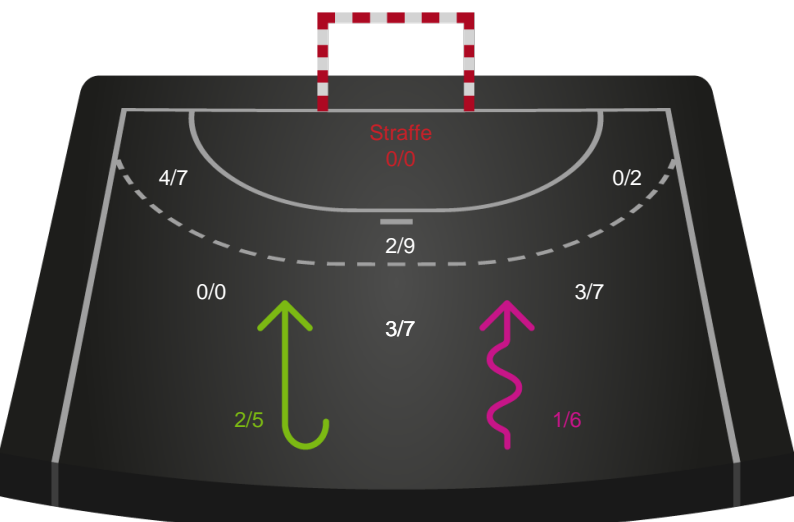

København Håndbold

Redningsdiagram