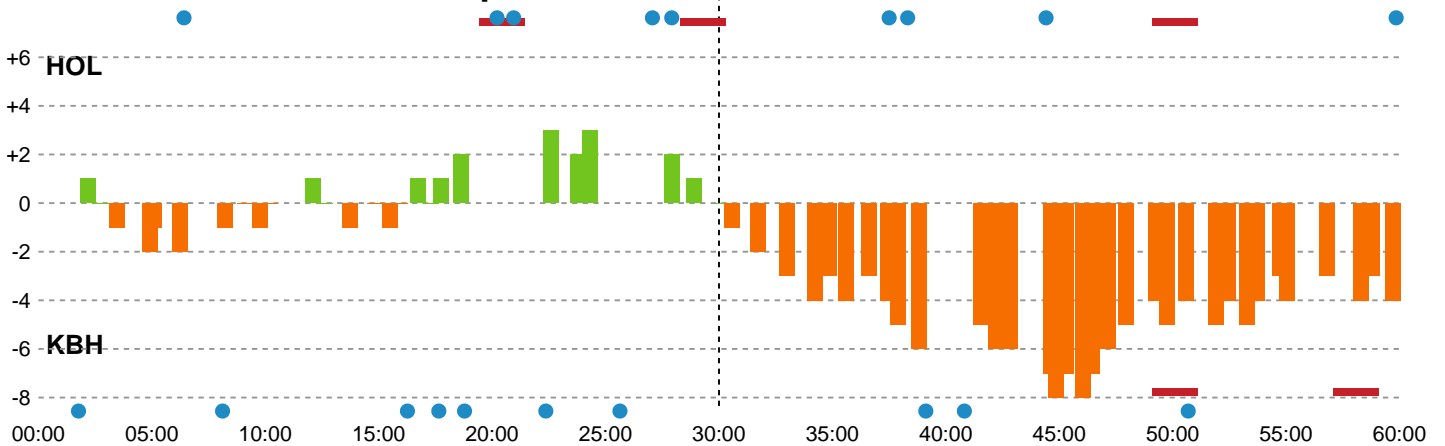

Fordeling af mål og skud

Holstebro Håndbold - København Håndbold - 28-32 (13-13)

Intet billede angivet

326538 / 01.09.2021, 18.30 / Gråkjær Arena - Holstebro / Bambusa Kvindeligaaen - Grundspil

Angrebet sluttede med:

Skuddene endte med:

Teknisk fejl

2 min

Assist

Målforskel i løbet af kampen

Shotplot for Første halvleg

Holstebro Håndbold - København Håndbold - 28-32 (13-13)

326538 / 01.09.2021, 18.30 / Gråkjær Arena - Holstebro / Bambusa Kvindeligaen - Grundspil