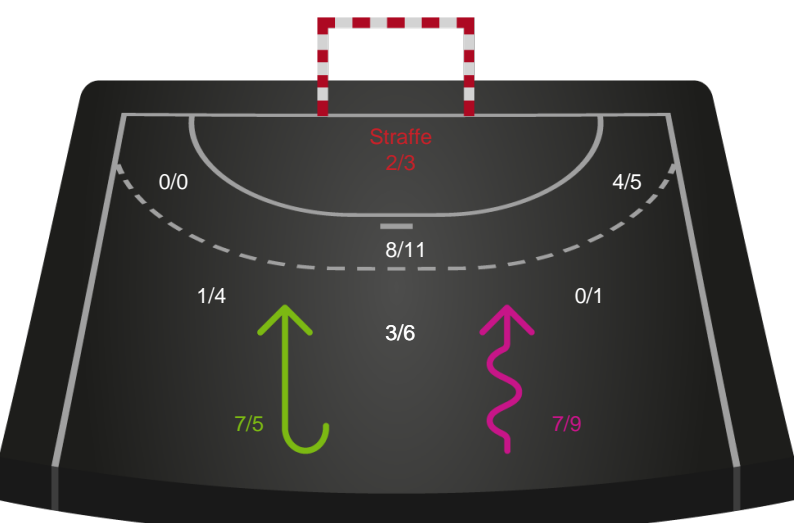

København Håndbold

Skuddiagram