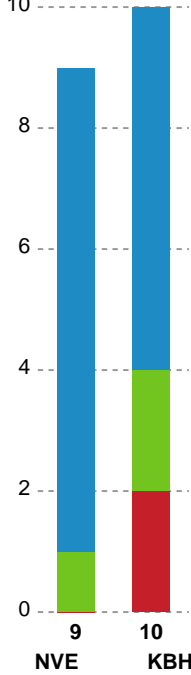

Teknisk fejl