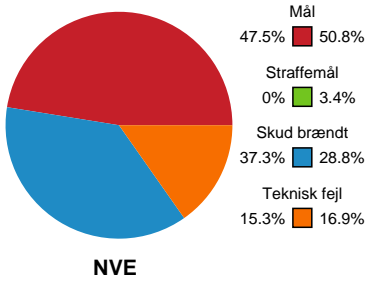

Angrebet sluttede med: