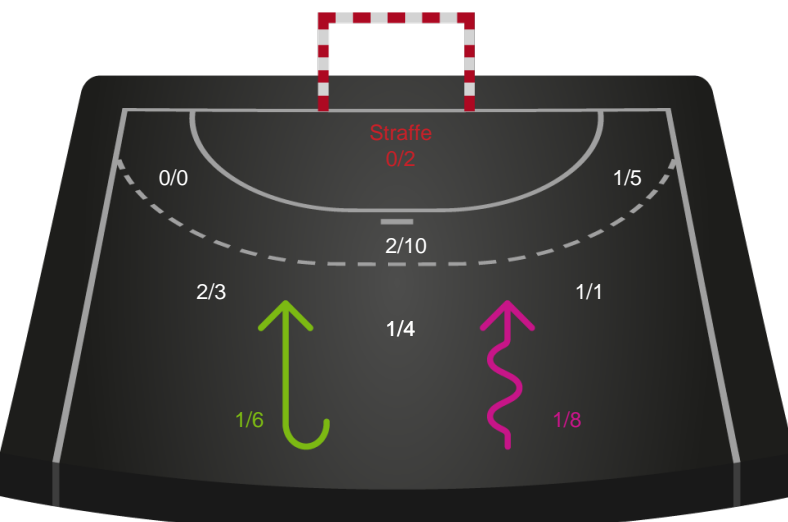

Shotplot for Total

Holstebro Håndbold - København Håndbold - 28-32 (13-13)

326538 / 01.09.2021, 18.30 / Gråkjær Arena - Holstebro / Bambusa Kvindeligaen - Grundspil

Intet billede angivet

Holstebro Håndbold

Redningsdiagram