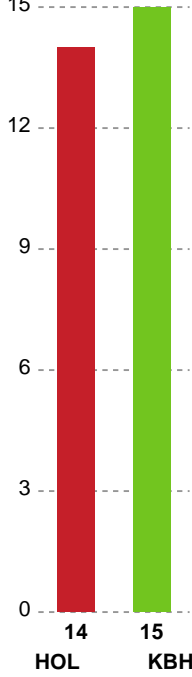

Fordeling af mål og skud

Holstebro Håndbold - København Håndbold - 28-32 (13-13)

Intet billede angivet

326538 / 01.09.2021, 18.30 / Gråkjær Arena - Holstebro / Bambusa Kvindeligaaen - Grundspil

Angrebet sluttede med:

Skuddene endte med:

Teknisk fejl

2 min

Assist

Målforskel i løbet af kampen

Shotplot for Første halvleg

Holstebro Håndbold - København Håndbold - 28-32 (13-13)

326538 / 01.09.2021, 18.30 / Gråkjær Arena - Holstebro / Bambusa Kvindeligaen - Grundspil

Intet billede angivet

Holstebro Håndbold

Redningsdiagram

Kontra

Gennembrud

København Håndbold

Redningsdiagram

Kontra