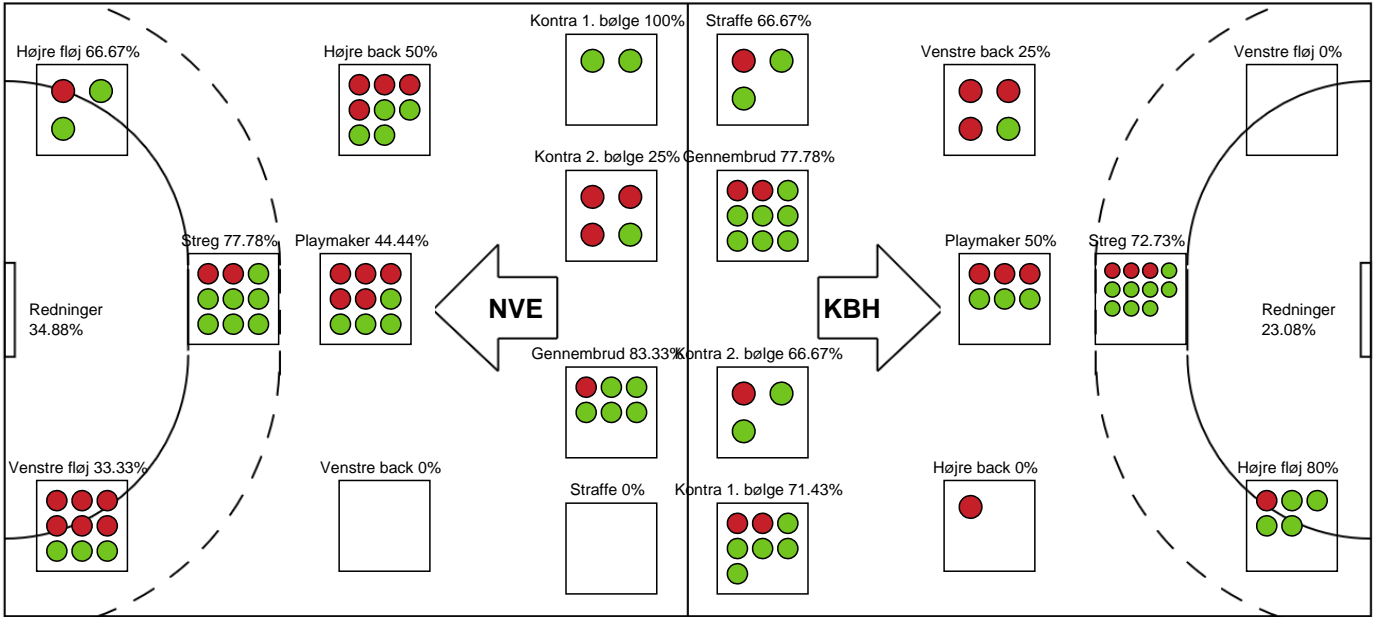

Markspillere

Nr	Navn	Mål/Skud	Straffe-mål/skud	Total Mål/Skud	Assist	Tilkendt straffe	Forårsagede straffe	Rødt kort	Tabt bold	Bold erob.	Fejl aflv.	Regelbrud	2min udvis.	MEP
3	Louise FØNS	1/3 33.33%	0/0 0%	1/3 33.33%	1	1	0	0	1	1	0	0	0	0.62
5	Clara SKØTT	4/5 80%	1/2 50%	5/7 71.43%	0	0	0	0	0	1	0	0	1	2.84
7	Melissa PETRÉN	6/9 66.67%	1/1 100%	7/10 70%	6	1	0	0	0	1	1	0	0	6.02
8	Karoline LUND	0/2 0%	0/0 0%	0/2 0%	1	0	0	0	0	0	0	0	0	-0.3
9	Larissa NUSSER	6/7 85.71%	0/0 0%	6/7 85.71%	1	0	0	0	1	0	2	1	0	3
10	Maria HJERTNER	0/2 0%	0/0 0%	0/2 0%	3	0	0	0	0	0	1	0	0	0
11	Christina WILDBORK	0/1 0%	0/0 0%	0/1 0%	0	0	0	0	0	0	0	0	1	-0.38
17	Clara Kofod ESSEMANN-BECK	0/0 0%	0/0 0%	0/0 0%	0	0	0	0	0	0	0	0	0	0
18	Maria LYKKEGAARD	6/7 85.71%	0/0 0%	6/7 85.71%	0	0	0	0	0	0	1	0	0	3.8
21	Sofia HVENFELT	3/4 75%	0/0 0%	3/4 75%	0	0	0	0	0	0	0	1	0	1.55
22	Hanna BLOMSTRAND	4/6 66.67%	0/0 0%	4/6 66.67%	3	1	0	0	0	1	1	0	0	3.62

# Fordeling af mål og skud

## Nordvestjysk Elite - København Håndbold - 28-32 (13-13)

Intet billede angivet

326538 / 01.09.2021, 18.30 / Gråkjær Arena - Holstebro / Bambusa Kvindeligaen - Grundspil