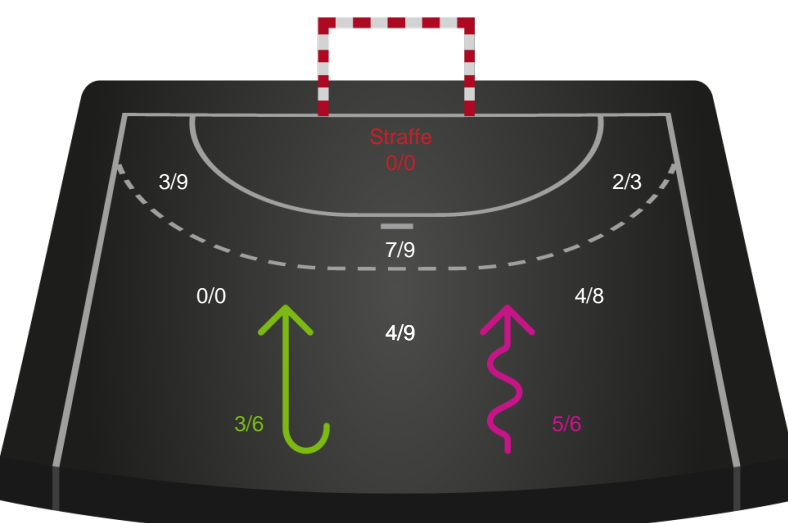

Holstebro Håndbold

Skuddiagram