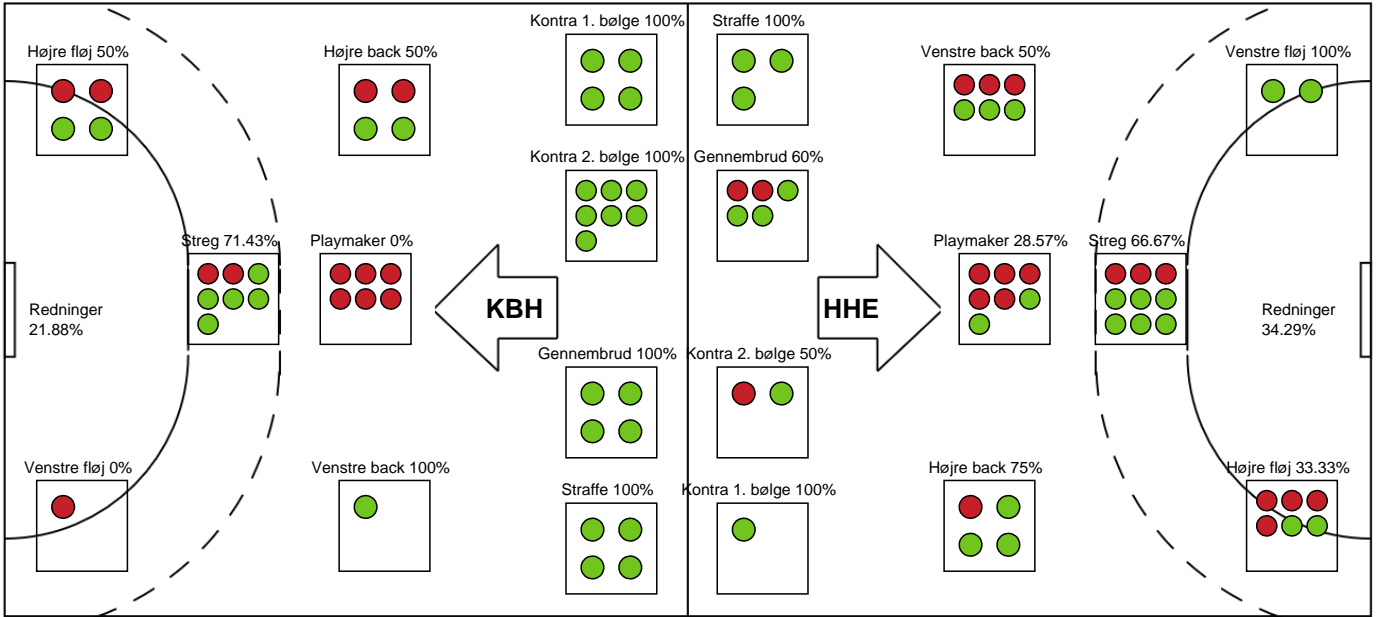

Fordeling af mål og skud

København Håndbold - Horsens Håndbold Elite - 29-26 (15-14)

Intet billede angivet

256122 / 26.08.2020, 18.30 / Frederiksberg Opvisning / Bambusa Kvindeligaen - Grundspil