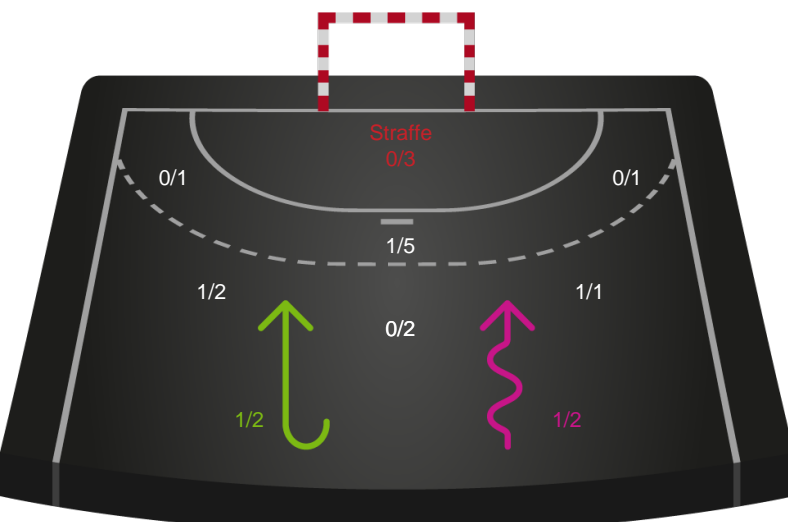

Shotplot for Første halvleg

København Håndbold - Horsens Håndbold Elite - 29-26 (15-14)

256122 / 26.08.2020, 18.30 / Frederiksberg Opvisning / Bambusa Kvindeligaen - Grundspil

Intet billede angivet

København Håndbold

Redningsdiagram