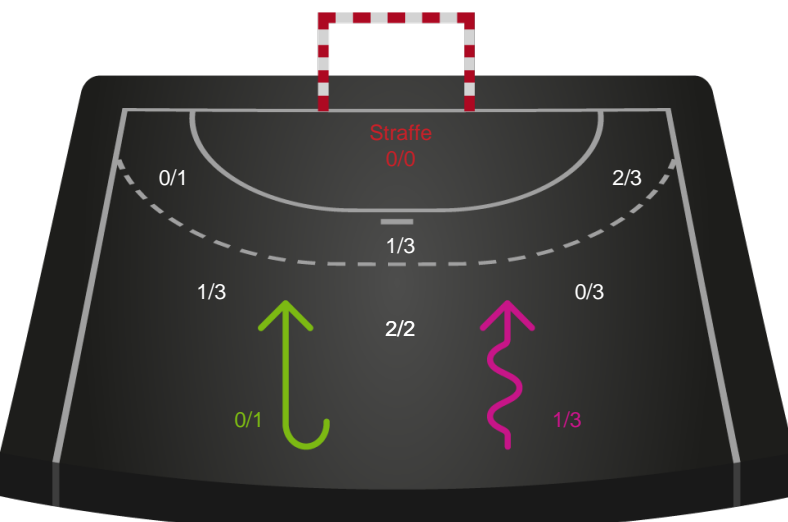

Shotplot for Anden halvleg

København Håndbold - Horsens Håndbold Elite - 29-26 (15-14)

256122 / 26.08.2020, 18.30 / Frederiksberg Opvisning / Bambusa Kvindeligaen - Grundspil

Intet billede angivet

København Håndbold

Redningsdiagram