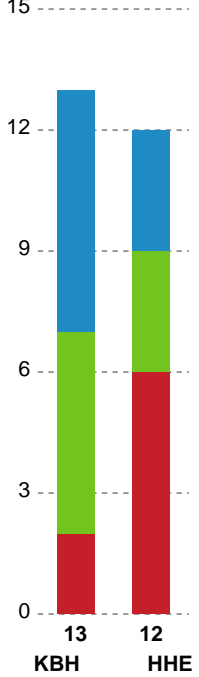

Teknisk fejl