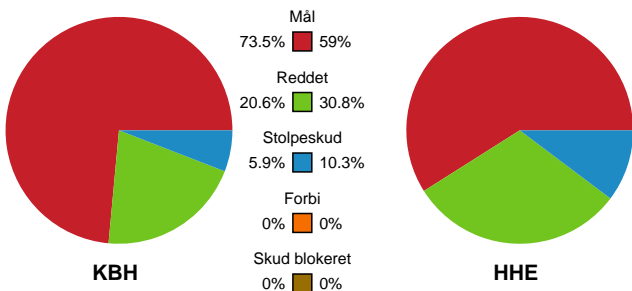

Skuddene endte med: