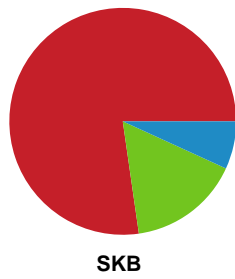

Fordeling af mål og skud

Bjerringbro FH - Skanderborg Håndbold - 27-36 (9-21)

748353 / 05.04.2025, 16.00 / & Kulturcenter 1 / Kvindeligaen - Grundspil

Angrebet sluttede med:

Skuddene endte med:

Teknisk fejl