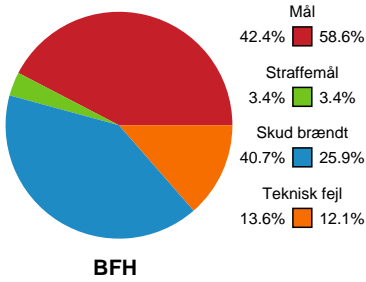

Fordeling af mål og skud

Bjerringbro FH - Skanderborg Håndbold - 27-36 (9-21)

748353 / 05.04.2025, 16.00 / & Kulturcenter 1 / Kvindeligaen - Grundspil

Angrebet sluttede med:

Skuddene endte med:

Teknisk fejl