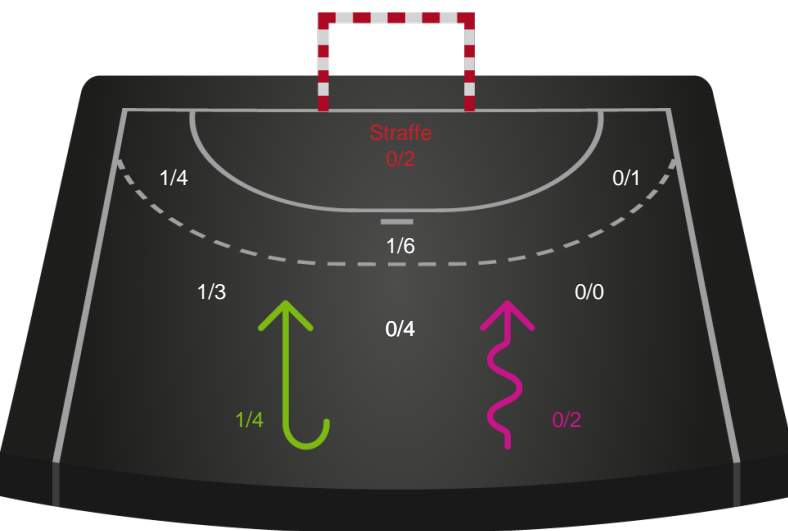

Shotplot for Første halvleg

Bjerringbro FH - Skanderborg Håndbold - 27-36 (9-21)

748353 / 05.04.2025, 16.00 / & Kulturcenter 1 / Kvindeligaen - Grundspil

Bjerringbro FH

Redningsdiagram