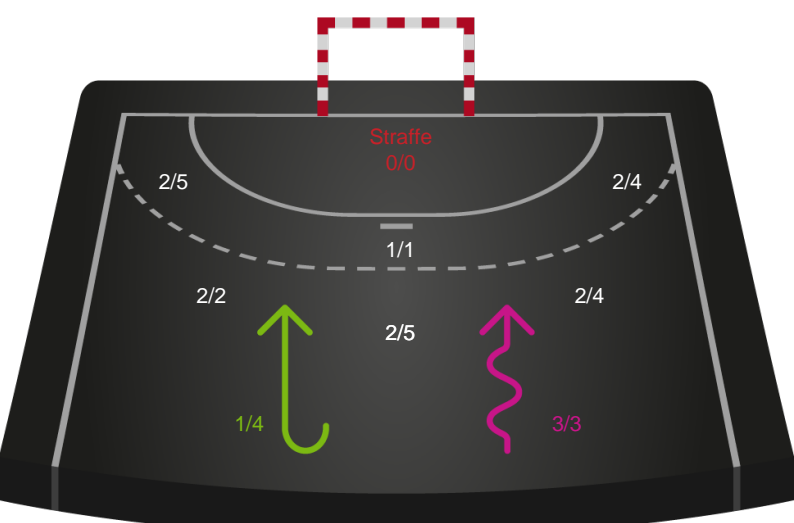

Kontra

Gennembrud

Shotplot for Total

Bjerringbro FH - Skanderborg Håndbold - 27-36 (9-21)

748353 / 05.04.2025, 16.00 / & Kulturcenter 1 / Kvindeligaen - Grundspil

Bjerringbro FH

Redningsdiagram

Kontra