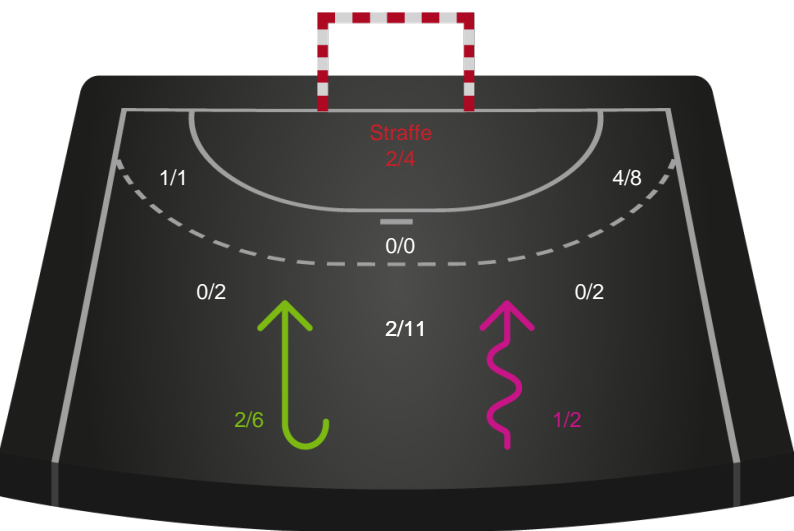

Skanderborg Håndbold

Redningsdiagram