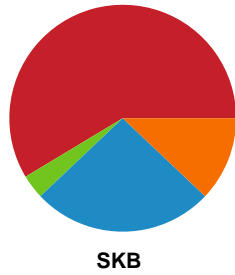

Fordeling af mål og skud

Bjerringbro FH - Skanderborg Håndbold - 27-36 (9-21)

748353 / 05.04.2025, 16.00 / & Kulturcenter 1 / Kvindeligaen - Grundspil

Angrebet sluttede med:

Skuddene endte med:

Teknisk fejl