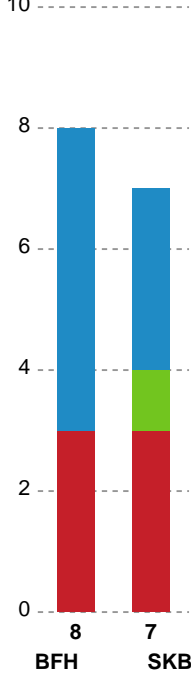

Fordeling af mål og skud

Bjerringbro FH - Skanderborg Håndbold - 27-36 (9-21)

748353 / 05.04.2025, 16.00 / & Kulturcenter 1 / Kvindeligaen - Grundspil

Angrebet sluttede med:

Skuddene endte med:

Teknisk fejl

2 min

Assist

Målforskel i løbet af kampen

Shotplot for Første halvleg

Bjerringbro FH - Skanderborg Håndbold - 27-36 (9-21)

748353 / 05.04.2025, 16.00 / & Kulturcenter 1 / Kvindeligaen - Grundspil

Bjerringbro FH