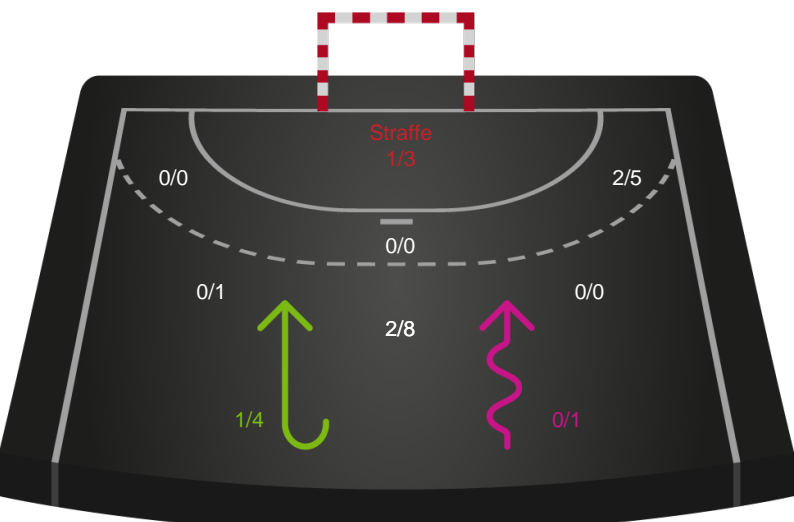

Skanderborg Håndbold

Redningsdiagram