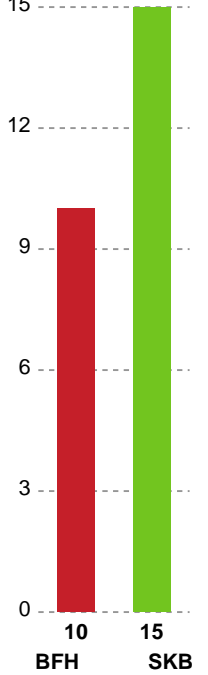

Fordeling af mål og skud

Bjerringbro FH - Skanderborg Håndbold - 27-36 (9-21)

748353 / 05.04.2025, 16.00 / & Kulturcenter 1 / Kvindeligaen - Grundspil

Angrebet sluttede med:

Skuddene endte med:

Teknisk fejl

2 min

Assist

Målforskel i løbet af kampen

Shotplot for Første halvleg

Bjerringbro FH - Skanderborg Håndbold - 27-36 (9-21)

748353 / 05.04.2025, 16.00 / & Kulturcenter 1 / Kvindeligaen - Grundspil

Bjerringbro FH