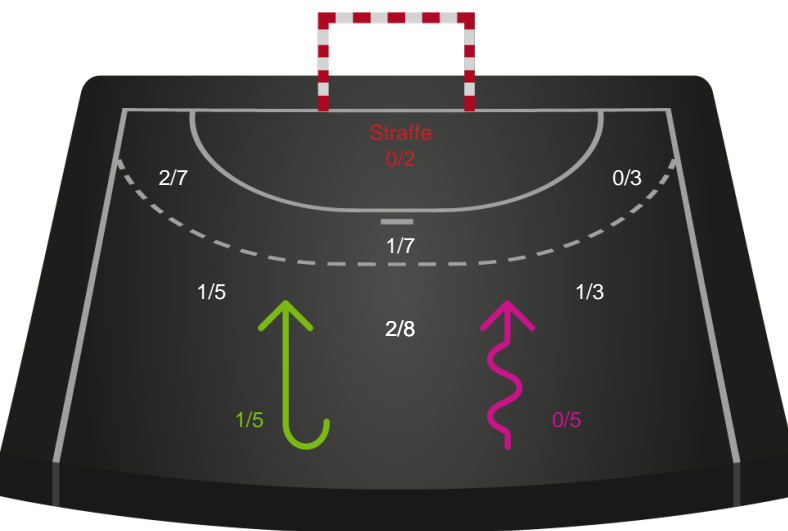

Kontra

Gennembrud

Shotplot for Total

Bjerringbro FH - Skanderborg Håndbold - 27-36 (9-21)

748353 / 05.04.2025, 16.00 / & Kulturcenter 1 / Kvindeligaen - Grundspil

Bjerringbro FH

Redningsdiagram

Kontra