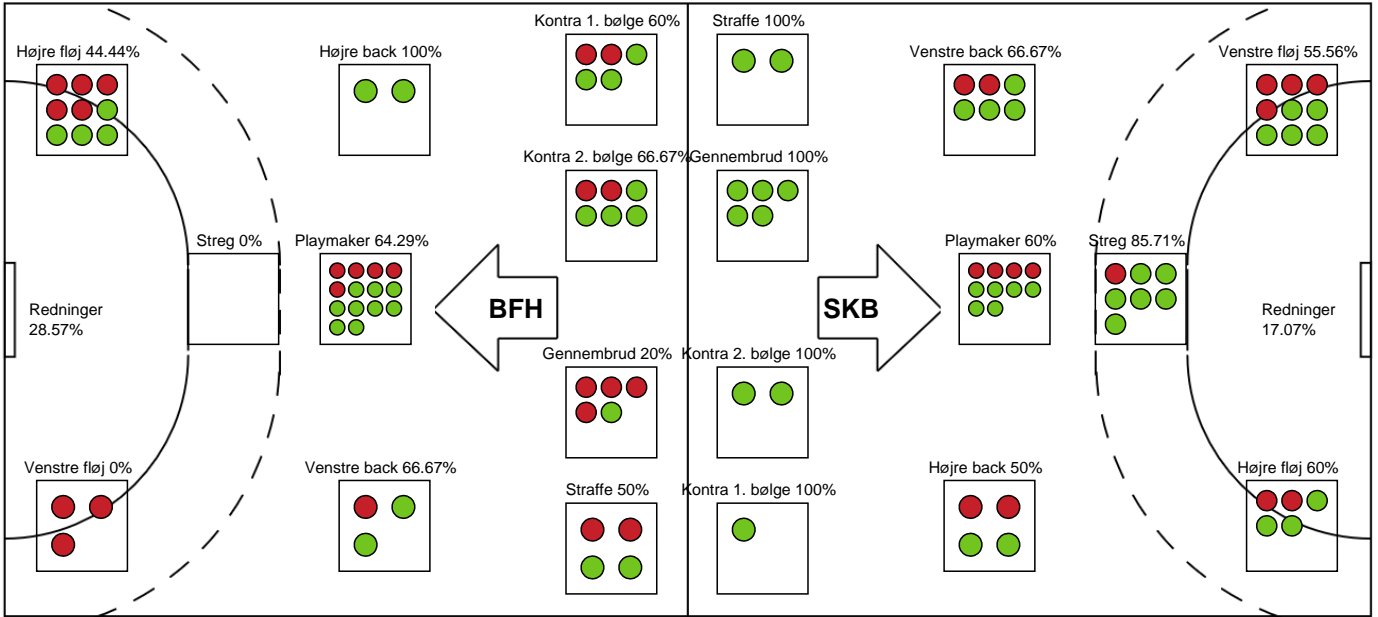

SPILLERSTATISTIK

Bjerringbro FH - Skanderborg Håndbold - 27-36 (9-21)

748353 / 05.04.2025, 16.00 / & Kulturcenter 1 / Kvindeligaen - Grundspil

Skanderborg Håndbold

Målmænd

Nr	Navn	Redn/Skud	Straffe-Redn/skud	Total Redn/Skud	Mål imod	Skud forbi	Skud stolpe	Assist	Mål	Bold erob.	Fejl aflv.	Regelbrud	2 min udvis.	MEP
1	Isabella MATHORNE	5/12 41.67%	0/1 0%	5/13 38.46%	8	0	0	0	0	0	0	0	0	0.93
12	Sarah ERNEBJERG	5/20 25%	2/3 66.67%	7/23 30.43%	16	6	2	0	0	0	0	0	0	1.23
23	Stine ALMIND	0/0 0%	0/0 0%	0/0 0%	0	0	0	0	0	0	0	0	0	0

Markspillere

Nr	Navn	Mål/Skud	Straffe-mål/skud	Total Mål/Skud	Assist	Tilkendt straffe	Forårsagede straffe	Rødt kort	Tabt bold	Bold erob.	Fejl aflv.	Regelbrud	2min udvis.	MEP
2	Boline LAURSEN	4/5 80%	0/0 0%	4/5 80%	2	1	0	0	0	0	0	0	0	3.77
3	Clara BANG	8/11 72.73%	0/0 0%	8/11 72.73%	6	0	0	0	0	1	0	0	0	7.2
4	Emilie Nørgaard BECH	1/3 33.33%	0/0 0%	1/3 33.33%	0	0	0	0	0	0	0	0	0	0.19
6	Josefine Kaae LARSEN	0/1 0%	0/0 0%	0/1 0%	0	0	0	0	0	0	0	0	0	-0.28
7	Annika Solberg DALSGER	2/4 50%	0/0 0%	2/4 50%	1	0	0	0	0	0	0	0	0	1.35
11	Mia LAGUMDZIJA	0/0 0%	0/0 0%	0/0 0%	0	0	0	0	0	0	1	0	0	-0.35
14	Verona REXHEPI	5/8 62.5%	0/0 0%	5/8 62.5%	1	1	0	0	0	1	2	2	0	2.72
15	Astrid LESLIE	0/0 0%	0/0 0%	0/0 0%	0	0	0	0	0	0	0	0	0	0
22	Anne-Sofie FILTENBORG	2/2 100%	0/0 0%	2/2 100%	0	0	2	0	0	0	0	0	0	1.1
24	Emilie SCHLEICHER	0/0 0%	0/0 0%	0/0 0%	0	0	0	0	0	0	0	0	0	0
25	Astrid LYNNERUP	6/9 66.67%	2/2 100%	8/11 72.73%	0	0	0	0	0	0	0	0	0	4.56
26	Christina HANSEN	1/1 100%	0/0 0%	1/1 100%	0	0	1	0	0	0	0	0	1	0.57
44	Nicoline LAURITSEN	5/5 100%	0/0 0%	5/5 100%	5	0	1	0	1	0	0	1	0	4.1

Fordeling af mål og skud

Bjerringbro FH - Skanderborg Håndbold - 27-36 (9-21)

748353 / 05.04.2025, 16.00 / & Kulturcenter 1 / Kvindeligaen - Grundspil

Angrebet sluttede med:

Skuddene endte med:

Teknisk fejl