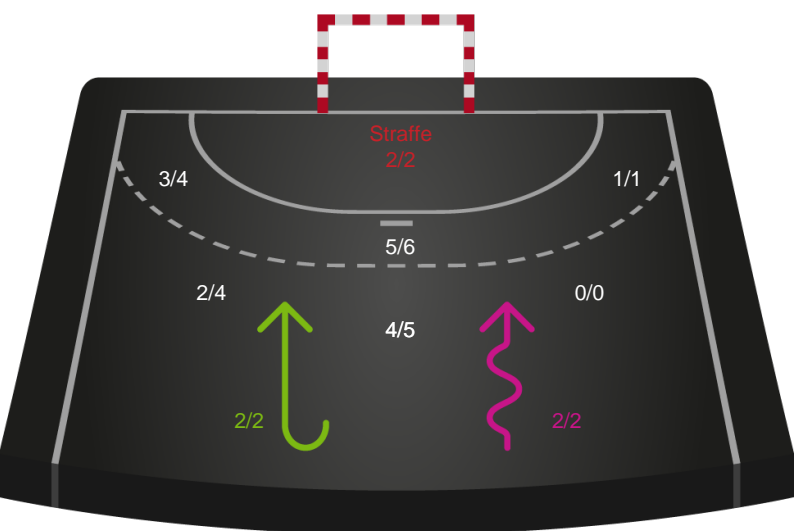

Skuddiagram

Kontra

Gennembrud

Skanderborg Håndbold

Skuddiagram

Kontra

Gennembrud

Shotplot for Anden halvleg