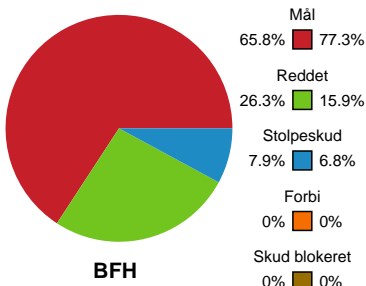

Fordeling af mål og skud

Bjerringbro FH - Skanderborg Håndbold - 27-36 (9-21)

748353 / 05.04.2025, 16.00 / & Kulturcenter 1 / Kvindeligaen - Grundspil

Angrebet sluttede med:

Skuddene endte med:

Teknisk fejl