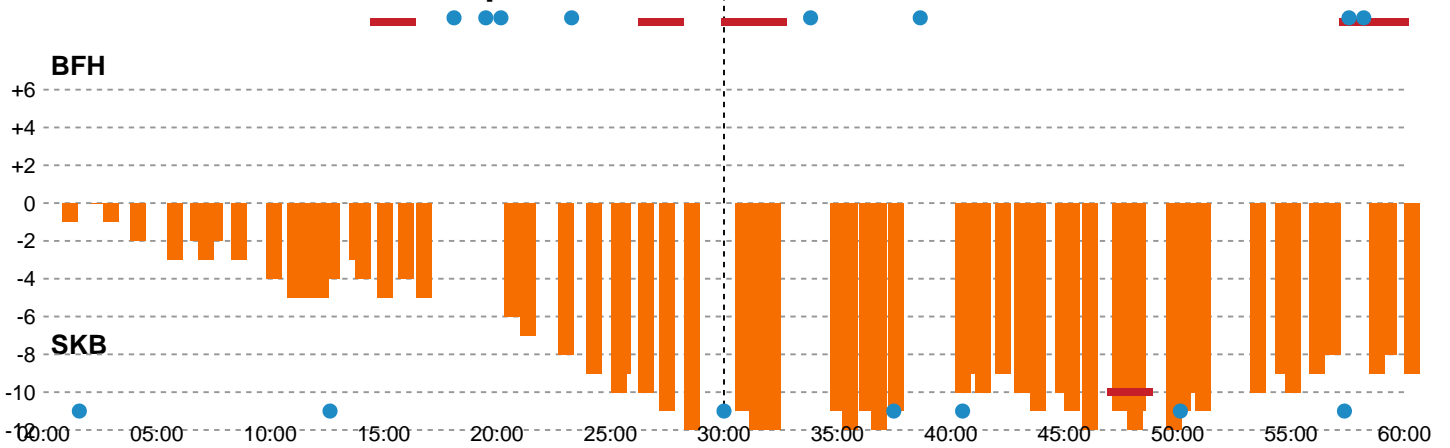

Fordeling af mål og skud

Bjerringbro FH - Skanderborg Håndbold - 27-36 (9-21)

748353 / 05.04.2025, 16.00 / & Kulturcenter 1 / Kvindeligaen - Grundspil

Angrebet sluttede med:

Skuddene endte med:

Teknisk fejl

2 min

Assist

Målforskel i løbet af kampen

Shotplot for Første halvleg

Bjerringbro FH - Skanderborg Håndbold - 27-36 (9-21)

748353 / 05.04.2025, 16.00 / & Kulturcenter 1 / Kvindeligaen - Grundspil

Bjerringbro FH