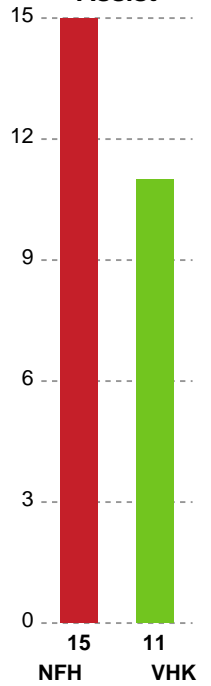

KAMPHÆNDELSER

Nykøbing F. Håndboldklub - Viborg HK - 29-25 (15-14)

Intet billede angivet

326684 / 09.02.2022, 19.30 / LÅNLET Arena / Bambusa Kvindeligaen - Grundspil

Nykøbing F. Håndboldklub		Viborg HK	
08:35	Målvogter - 12 Anna KRISTENSEN Skud reddet - Playmaker - 49 Celine Lundbye KRISTIANSEN Målvogter - 12 Anna KRISTENSEN	5-8	
10:05	Regelfejl - 24 Sofie OLSEN	5-8	09:14
10:39	Mål - Kontra 1. bølge - 10 Charlotte MIKKELSEN Assist - 79 Kristina KRISTIANSEN Målvogter - 12 Anna KRISTENSEN	5-8	10:33
11:18	Advarsel - 44 Nikita Van Der VLIET	6-8	
13:07	Skud reddet - Højre fløj - 10 Charlotte MIKKELSEN Målvogter - 12 Anna KRISTENSEN	6-9	11:37
13:45	Tabt bold - 10 Charlotte MIKKELSEN	6-9	11:57
14:46	Tilkendt straffe - 10 Charlotte MIKKELSEN Forårsagede straffe - 31 Ida-Marie Moesgaard DAHL	6-9	12:44
15:03	Straffemål - 44 Nikita Van Der VLIET Målvogter - 12 Anna KRISTENSEN	6-9	
16:08	Mål - Kontra 1. bølge - 10 Charlotte MIKKELSEN Assist - 18 Alberte KIELSTRUP Målvogter - 12 Anna KRISTENSEN	6-9	13:41
16:52	Fejlaflevering - 18 Alberte KIELSTRUP Bolderobring - 6 Moa HÖGDAHL	6-9	13:51
17:23	Skud reddet - Højre back - 49 Celine Lundbye KRISTIANSEN Målvogter - 12 Anna KRISTENSEN	6-9	15:39
19:19	Skud blokeret - Playmaker - 7 Amalie WULFF Skud blokeret af - 10 Kristina JØRGENSEN	7-9	16:01
		7-9	16:33
		8-9	16:55
		8-10	17:37
		8-10	18:27
		8-10	18:28
		8-10	19:30
		8-11	

Fordeling af mål og skud

Nykøbing F. Håndboldklub - Viborg HK - 29-25 (15-14)

Intet billede angivet

326684 / 09.02.2022, 19.30 / LÅNLET Arena / Bambusa Kvindeligaen - Grundspil

Angrebet sluttede med:

Teknisk fejl

2 min

Assist

Skuddene endte med:

Målforskel i løbet af kampen

Shotplot for Første halvleg

Nykøbing F. Håndboldklub - Viborg HK - 29-25 (15-14)

326684 / 09.02.2022, 19.30 / LÅNLET Arena / Bambusa Kvindeligaen - Grundspil