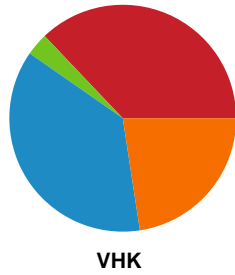

Fordeling af mål og skud

Nykøbing F. Håndboldklub - Viborg HK - 29-25 (15-14)

Intet billede angivet

326684 / 09.02.2022, 19.30 / LÅNLET Arena / Bambusa Kvindeligaen - Grundspil

Angrebet sluttede med:

Teknisk fejl