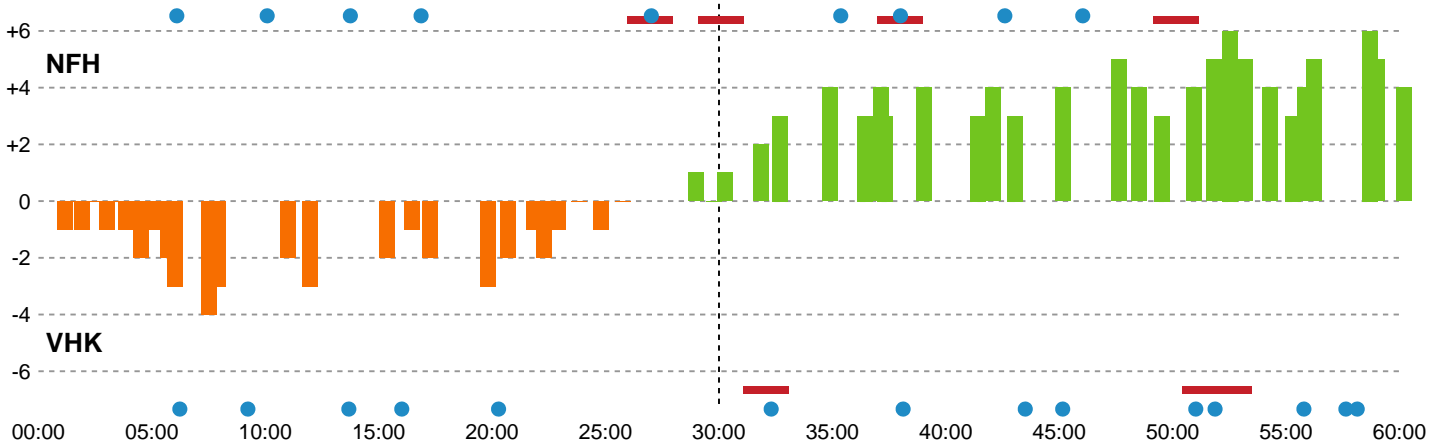

Fordeling af mål og skud

Nykøbing F. Håndboldklub - Viborg HK - 29-25 (15-14)

Intet billede angivet

326684 / 09.02.2022, 19.30 / LÅNLET Arena / Bambusa Kvindeligaen - Grundspil

Angrebet sluttede med:

Teknisk fejl

2 min

Assist

Skuddene endte med:

Målforskel i løbet af kampen

Shotplot for Første halvleg

Nykøbing F. Håndboldklub - Viborg HK - 29-25 (15-14)

326684 / 09.02.2022, 19.30 / LÅNLET Arena / Bambusa Kvindeligaen - Grundspil