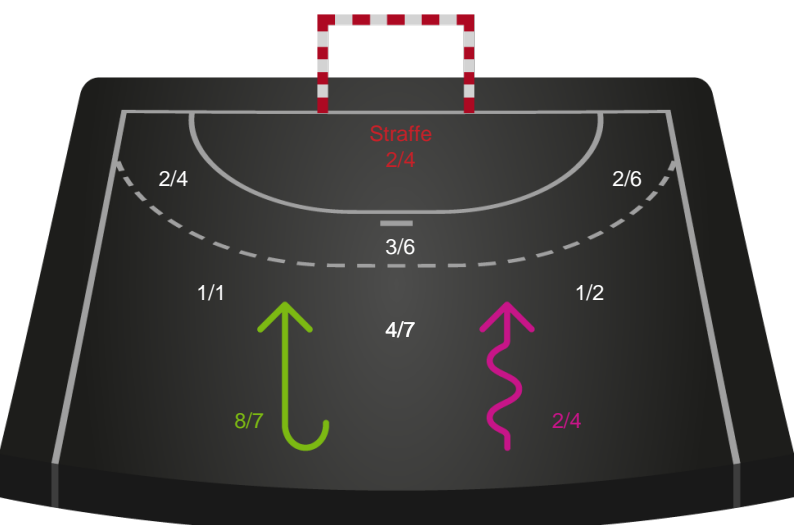

Viborg HK

Skuddiagram

Kontra

Gennembrud

Hold statistik for Første halvleg

Nykøbing F. Håndboldklub - Viborg HK - 29-25 (15-14)

326684 / 09.02.2022, 19.30 / LÅNLET Arena / Bambusa Kvindeligaen - Grundspil

Inet billede angivet