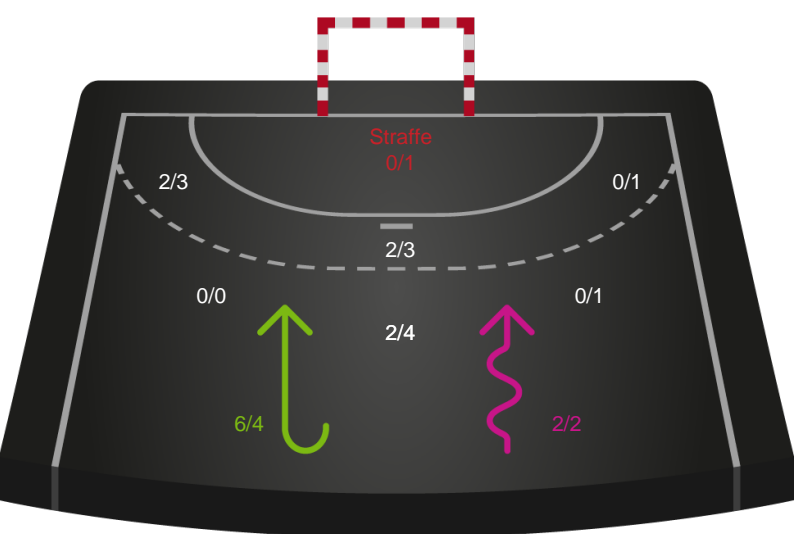

Viborg HK

Skuddiagram