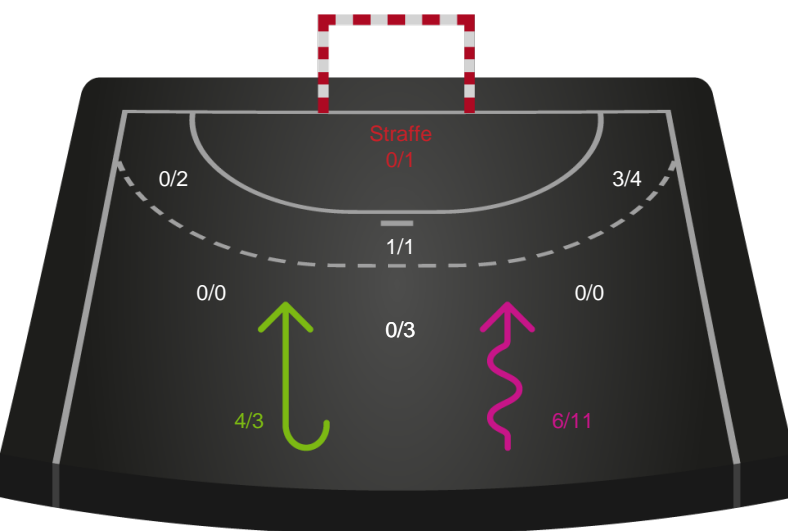

Nykøbing F. Håndboldklub

Skuddiagram