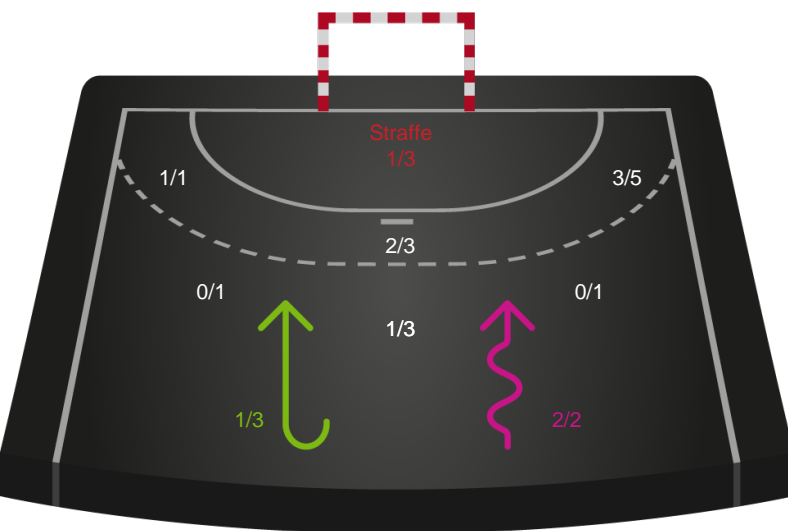

Shotplot for Anden halvleg

Nykøbing F. Håndboldklub - Viborg HK - 29-25 (15-14)

326684 / 09.02.2022, 19.30 / LÅNLET Arena / Bambusa Kvindeligaen - Grundspil

Intet billede angivet

Nykøbing F. Håndboldklub

Redningsdiagram