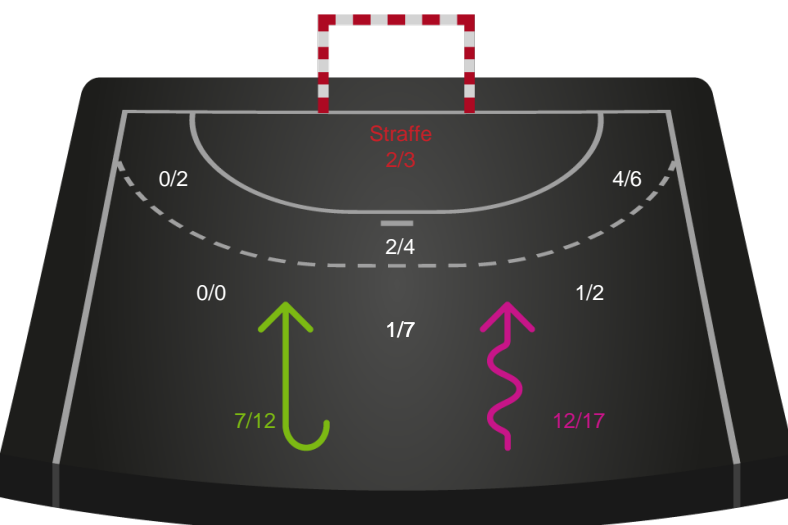

Nykøbing F. Håndboldklub

Skuddiagram