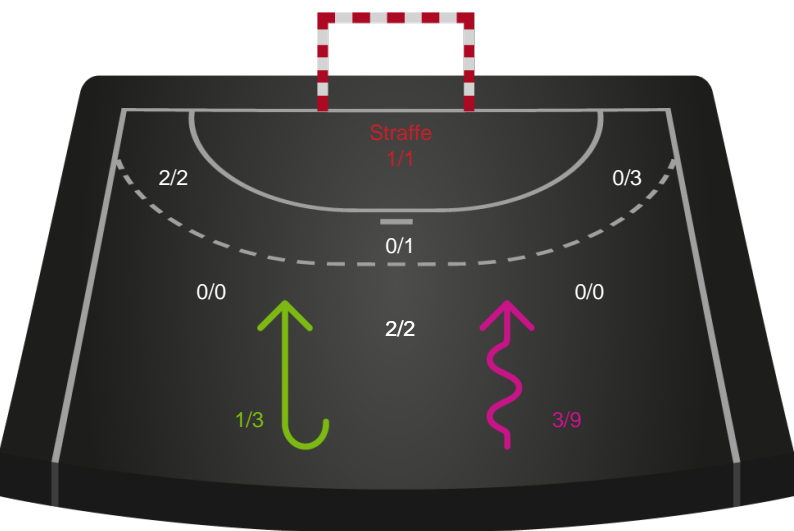

Viborg HK

Redningsdiagram