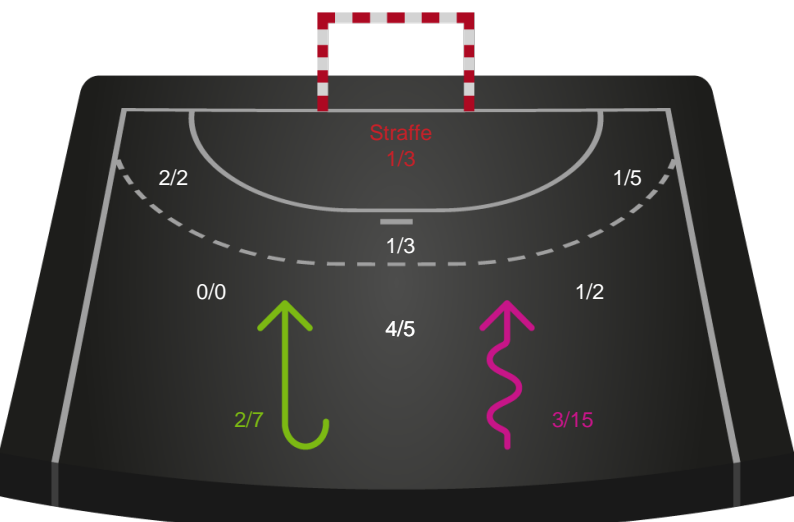

Viborg HK

Redningsdiagram