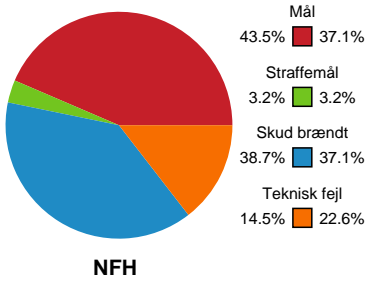

Fordeling af mål og skud

Nykøbing F. Håndboldklub - Viborg HK - 29-25 (15-14)

Intet billede angivet

326684 / 09.02.2022, 19.30 / LÅNLET Arena / Bambusa Kvindeligaen - Grundspil

Angrebet sluttede med:

Teknisk fejl

2 min

Assist

Skuddene endte med:

Målforskel i løbet af kampen

Shotplot for Første halvleg

Nykøbing F. Håndboldklub - Viborg HK - 29-25 (15-14)

326684 / 09.02.2022, 19.30 / LÅNLET Arena / Bambusa Kvindeligaen - Grundspil