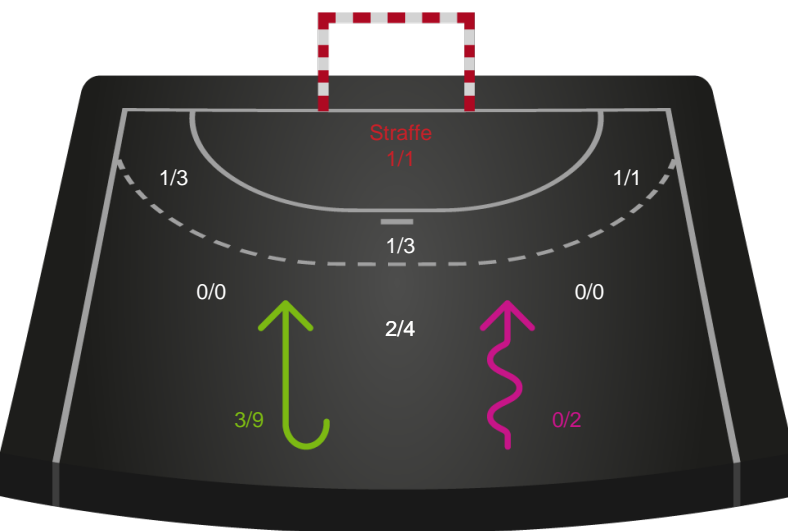

Shotplot for Første halvleg

Nykøbing F. Håndboldklub - Viborg HK - 29-25 (15-14)

326684 / 09.02.2022, 19.30 / LÅNLET Arena / Bambusa Kvindeligaen - Grundspil

Intet billede angivet

Nykøbing F. Håndboldklub

Redningsdiagram