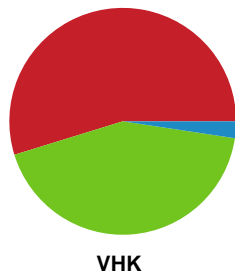

Skuddene endte med: