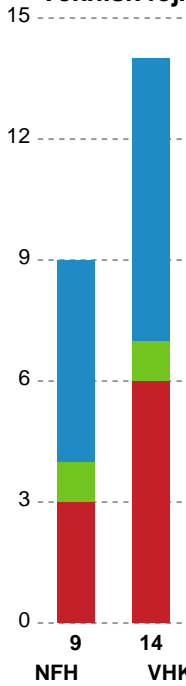

KAMPHÆNDELSER

Nykøbing F. Håndboldklub - Viborg HK - 29-25 (15-14)

Intet billede angivet

326684 / 09.02.2022, 19.30 / LÅNLET Arena / Bambusa Kvindeligaen - Grundspil

Nykøbing F. Håndboldklub		Viborg HK	
08:35	Målvogter - 12 Anna KRISTENSEN Skud reddet - Playmaker - 49 Celine Lundbye KRISTIANSEN Målvogter - 12 Anna KRISTENSEN	5-8	
10:05	Regelfejl - 24 Sofie OLSEN	5-8	09:14
10:39	Mål - Kontra 1. bølge - 10 Charlotte MIKKELSEN Assist - 79 Kristina KRISTIANSEN Målvogter - 12 Anna KRISTENSEN	5-8	10:33
11:18	Advarsel - 44 Nikita Van Der VLIET	6-8	
13:07	Skud reddet - Højre fløj - 10 Charlotte MIKKELSEN Målvogter - 12 Anna KRISTENSEN	6-9	11:37
13:45	Tabt bold - 10 Charlotte MIKKELSEN	6-9	11:57
14:46	Tilkendt straffe - 10 Charlotte MIKKELSEN Forårsagede straffe - 31 Ida-Marie Moesgaard DAHL	6-9	12:44
15:03	Straffemål - 44 Nikita Van Der VLIET Målvogter - 12 Anna KRISTENSEN	6-9	
16:08	Mål - Kontra 1. bølge - 10 Charlotte MIKKELSEN Assist - 18 Alberte KIELSTRUP Målvogter - 12 Anna KRISTENSEN	6-9	13:41
16:52	Fejlaflevering - 18 Alberte KIELSTRUP Bolderobring - 6 Moa HÖGDAHL	6-9	13:51
17:23	Skud reddet - Højre back - 49 Celine Lundbye KRISTIANSEN Målvogter - 12 Anna KRISTENSEN	6-9	15:39
19:19	Skud blokeret - Playmaker - 7 Amalie WULFF Skud blokeret af - 10 Kristina JØRGENSEN	7-9	16:01
		7-9	16:33
		8-9	16:55
		8-10	17:37
		8-10	18:27
		8-10	18:28
		8-10	19:30
		8-11	

Fordeling af mål og skud

Nykøbing F. Håndboldklub - Viborg HK - 29-25 (15-14)

Intet billede angivet

326684 / 09.02.2022, 19.30 / LÅNLET Arena / Bambusa Kvindeligaen - Grundspil

Angrebet sluttede med:

Teknisk fejl

2 min

Assist

Skuddene endte med:

Målforskel i løbet af kampen

Shotplot for Første halvleg

Nykøbing F. Håndboldklub - Viborg HK - 29-25 (15-14)

326684 / 09.02.2022, 19.30 / LÅNLET Arena / Bambusa Kvindeligaen - Grundspil