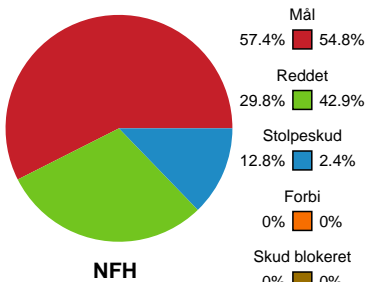

Fordeling af mål og skud

Nykøbing F. Håndboldklub - Viborg HK - 29-25 (15-14)

Intet billede angivet

326684 / 09.02.2022, 19.30 / LÅNLET Arena / Bambusa Kvindeligaen - Grundspil

Angrebet sluttede med:

Teknisk fejl

2 min

Assist

Skuddene endte med:

Målforskel i løbet af kampen

Shotplot for Første halvleg

Nykøbing F. Håndboldklub - Viborg HK - 29-25 (15-14)

326684 / 09.02.2022, 19.30 / LÅNLET Arena / Bambusa Kvindeligaen - Grundspil