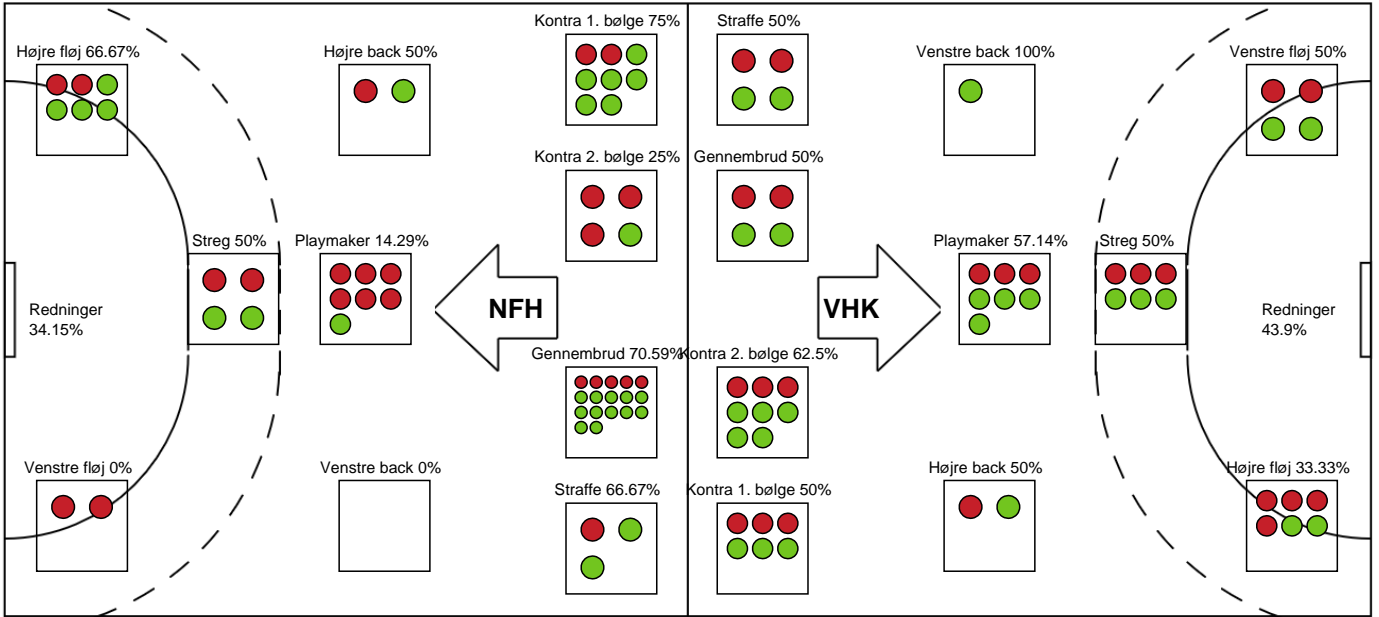

SPILLERSTATISTIK

Nykøbing F. Håndboldklub - Viborg HK - 29-25 (15-14)

326684 / 09.02.2022, 19.30 / LÅNLET Arena / Bambusa Kvindeligaen - Grundspil

Intet billede angivet

Viborg HK

Målmænd

Nr	Navn	Redn/Skud	Straffe-Redn/skud	Total Redn/Skud	Mål imod	Skud forbi	Skud stolpe	Assist	Mål	Bold erob.	Fejl aflv.	Regelbrud	2 min udvis.	MEP
12	Anna KRISTENSEN	14/39 35.9%	1/3 33.33%	15/42 35.71%	27	2	5	0	0	0	0	0	0	2.99

Markspillere

Nr	Navn	Mål/Skud	Straffe-mål/skud	Total Mål/Skud	Assist	Tilkendt straffe	Forårsagede straffe	Rødt kort	Tabt bold	Bold erob.	Fejl aflv.	Regelbrud	2min udvis.	MEP
6	Moa HÖGDAHL	6/9 66.67%	2/2 100%	8/11 72.73%	0	0	0	0	0	1	2	0	1	4.22
7	Stine ANDERSEN	0/1 0%	0/0 0%	0/1 0%	0	0	0	0	0	0	0	0	0	-0.28
9	Mathilde RIVAS-TOFT	1/2 50%	0/0 0%	1/2 50%	1	0	0	0	0	0	0	1	0	0.3
10	Kristina JØRGENSEN	5/10 50%	0/1 0%	5/11 45.45%	6	0	1	0	0	0	2	1	0	2.15
14	Tonje ENKERUD	1/1 100%	0/1 0%	1/2 50%	1	0	0	0	0	0	2	2	0	-0.85
19	Sara HALD	1/4 25%	0/0 0%	1/4 25%	0	2	0	0	0	0	0	1	0	0.19
22	Lærke NOLSØE	3/7 42.86%	0/0 0%	3/7 42.86%	0	0	0	0	0	0	1	1	0	0.24
23	Thilde FRANDBSEN	3/7 42.86%	0/0 0%	3/7 42.86%	1	0	0	0	1	0	0	0	0	1.01
29	Camilla FANGEL	0/0 0%	0/0 0%	0/0 0%	0	0	0	0	0	0	0	0	2	-0.36
31	Ida-Marie Moesgaard DAHL	3/3 100%	0/0 0%	3/3 100%	2	2	2	0	0	0	0	0	0	3.19

Fordeling af mål og skud

Nykøbing F. Håndboldklub - Viborg HK - 29-25 (15-14)

Intet billede angivet

326684 / 09.02.2022, 19.30 / LÅNLET Arena / Bambusa Kvindeligaen - Grundspil

Angrebet sluttede med:

Teknisk fejl

2 min

Assist

Skuddene endte med:

Målforskel i løbet af kampen

Shotplot for Første halvleg

Nykøbing F. Håndboldklub - Viborg HK - 29-25 (15-14)

326684 / 09.02.2022, 19.30 / LÅNLET Arena / Bambusa Kvindeligaen - Grundspil