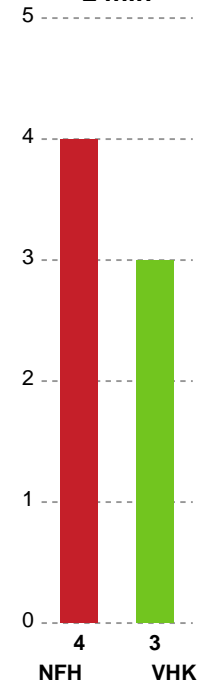

KAMPHÆNDELSER

Nykøbing F. Håndboldklub - Viborg HK - 29-25 (15-14)

Intet billede angivet

326684 / 09.02.2022, 19.30 / LÅNLET Arena / Bambusa Kvindeligaen - Grundspil

Nykøbing F. Håndboldklub		Viborg HK	
08:35	Målvogter - 12 Anna KRISTENSEN Skud reddet - Playmaker - 49 Celine Lundbye KRISTIANSEN Målvogter - 12 Anna KRISTENSEN	5-8	
10:05	Regelfejl - 24 Sofie OLSEN	5-8	09:14
10:39	Mål - Kontra 1. bølge - 10 Charlotte MIKKELSEN Assist - 79 Kristina KRISTIANSEN Målvogter - 12 Anna KRISTENSEN	5-8	10:33
11:18	Advarsel - 44 Nikita Van Der VLIET	6-8	
13:07	Skud reddet - Højre fløj - 10 Charlotte MIKKELSEN Målvogter - 12 Anna KRISTENSEN	6-9	11:37
13:45	Tabt bold - 10 Charlotte MIKKELSEN	6-9	11:57
14:46	Tilkendt straffe - 10 Charlotte MIKKELSEN Forårsagede straffe - 31 Ida-Marie Moesgaard DAHL	6-9	12:44
15:03	Straffemål - 44 Nikita Van Der VLIET Målvogter - 12 Anna KRISTENSEN	6-9	
16:08	Mål - Kontra 1. bølge - 10 Charlotte MIKKELSEN Assist - 18 Alberte KIELSTRUP Målvogter - 12 Anna KRISTENSEN	6-9	13:41
16:52	Fejlaflevering - 18 Alberte KIELSTRUP Bolderobring - 6 Moa HÖGDAHL	6-9	13:51
17:23	Skud reddet - Højre back - 49 Celine Lundbye KRISTIANSEN Målvogter - 12 Anna KRISTENSEN	6-9	15:39
19:19	Skud blokeret - Playmaker - 7 Amalie WULFF Skud blokeret af - 10 Kristina JØRGENSEN	7-9	16:01
		7-9	16:33
		8-9	16:55
		8-10	17:37
		8-10	18:27
		8-10	18:28
		8-10	19:30
		8-11	

Fordeling af mål og skud

Nykøbing F. Håndboldklub - Viborg HK - 29-25 (15-14)

Intet billede angivet

326684 / 09.02.2022, 19.30 / LÅNLET Arena / Bambusa Kvindeligaen - Grundspil

Angrebet sluttede med:

Teknisk fejl

2 min

Assist

Skuddene endte med:

Målforskel i løbet af kampen

Shotplot for Første halvleg

Nykøbing F. Håndboldklub - Viborg HK - 29-25 (15-14)

326684 / 09.02.2022, 19.30 / LÅNLET Arena / Bambusa Kvindeligaen - Grundspil