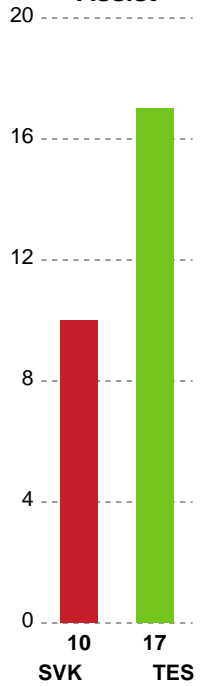

Fordeling af mål og skud

Silkeborg-Voel KFUM - Team Esbjerg - 22-37 (11-18)

Intet billede angivet

316582 / 24.03.2021, 18.30 / JYSK Arena A / Bambusa Kvindeligaen - Slutspil Pulje 1

Angrebet sluttede med:

Skuddene endte med:

Teknisk fejl

2 min

Assist

Målforskel i løbet af kampen

Shotplot for Første halvleg

Silkeborg-Voel KFUM - Team Esbjerg - 22-37 (11-18)

316582 / 24.03.2021, 18.30 / JYSK Arena A / Bambusa Kvindeligaen - Slutspil Pulje 1