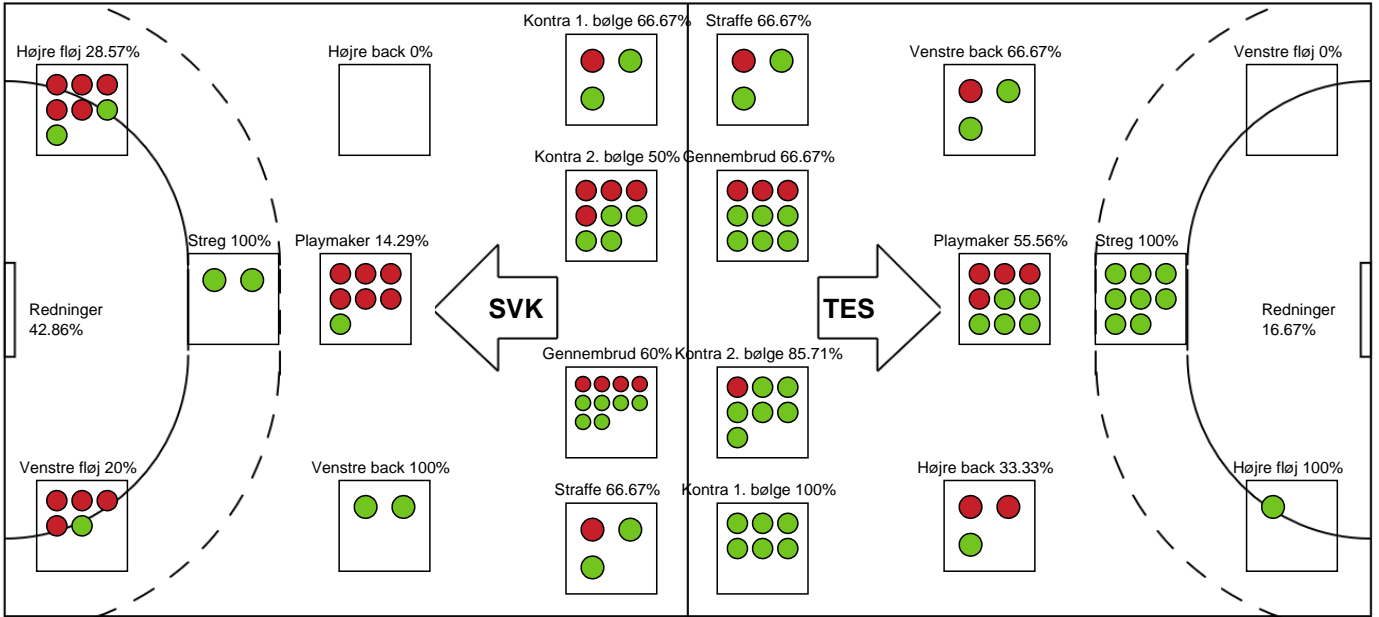

SPILLERSTATISTIK

Silkeborg-Voel KFUM - Team Esbjerg - 22-37 (11-18)

316582 / 24.03.2021, 18.30 / JYSK Arena A / Bambusa Kvindeligaen - Slutspil Pulje 1

Intet billede angivet

Silkeborg-Voel KFUM

Målmænd

Nr	Navn	Redn/Skud	Straffe-Redn/skud	Total Redn/Skud	Mål imod	Skud forbi	Skud stolpe	Assist	Mål	Bold erob.	Fejl aflv.	Regelbrud	2 min udvis.	MEP
1	Eli RAASOK	3/18 16.67%	0/1 0%	3/19 15.79%	16	2	1	0	0	0	0	0	0	-0.88
22	Stine BONDE	4/21 19.05%	1/2 50%	5/23 21.74%	18	0	1	0	0	0	0	0	0	-0.5

Markspillere

Nr	Navn	Mål/Skud	Straffe-mål/skud	Total Mål/Skud	Assist	Tilkendt straffe	Forårsagede straffe	Rødt kort	Tabt bold	Bold erob.	Fejl aflv.	Regelbrud	2min udvis.	MEP
5	Eira AUNE	2/4 50%	0/0 0%	2/4 50%	1	1	0	0	0	0	2	0	0	0.87
6	Lea HANSEN	0/2 0%	0/0 0%	0/2 0%	0	0	0	0	0	0	0	0	0	-0.56
7	Hege Bakken WAHLQUIST	3/6 50%	0/0 0%	3/6 50%	0	0	0	0	0	0	0	0	0	1.41
9	Sofie Bæk ANDERSEN	5/9 55.56%	0/1 0%	5/10 50%	4	0	0	0	0	0	2	0	0	2.55
11	Julie JENSEN	0/2 0%	0/0 0%	0/2 0%	0	0	0	0	1	0	1	2	1	-2.18
13	Mathilde KRISTENSEN	2/2 100%	0/0 0%	2/2 100%	1	1	1	0	1	0	0	0	0	1.62
14	Louise ELLEBÆK	0/2 0%	0/0 0%	0/2 0%	0	0	0	0	0	0	0	0	1	-0.68
17	Annika JAKOBSEN	2/5 40%	0/0 0%	2/5 40%	0	0	1	0	0	0	0	0	0	0.46
18	Natasja ANDREASEN	5/10 50%	2/2 100%	7/12 58.33%	4	1	0	0	0	1	2	0	0	4.22
24	Maja Munch LAURSEN	0/1 0%	0/0 0%	0/1 0%	0	0	0	0	0	0	0	0	0	-0.28
97	Line SKAK	1/1 100%	0/0 0%	1/1 100%	0	0	1	0	0	0	0	0	0	0.55

Fordeling af mål og skud

Silkeborg-Voel KFUM - Team Esbjerg - 22-37 (11-18)

Intet billede angivet

316582 / 24.03.2021, 18.30 / JYSK Arena A / Bambusa Kvindeligaen - Slutspil Pulje 1

Angrebet sluttede med:

Skuddene endte med:

Teknisk fejl

2 min

Assist

Målforskel i løbet af kampen

Shotplot for Første halvleg

Silkeborg-Voel KFUM - Team Esbjerg - 22-37 (11-18)

316582 / 24.03.2021, 18.30 / JYSK Arena A / Bambusa Kvindeligaen - Slutspil Pulje 1