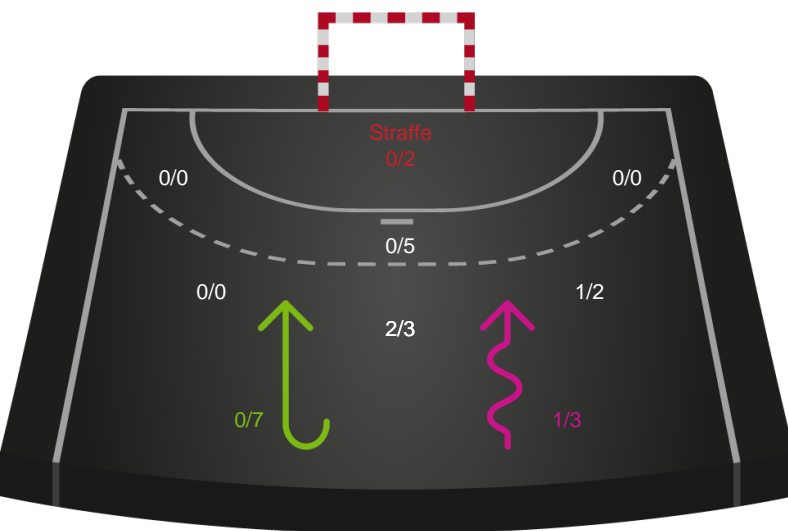

Shotplot for Første halvleg

Silkeborg-Voel KFUM - Team Esbjerg - 22-37 (11-18)

316582 / 24.03.2021, 18.30 / JYSK Arena A / Bambusa Kvindeligaen - Slutspil Pulje 1

Intet billede angivet

Silkeborg-Voel KFUM

Redningsdiagram