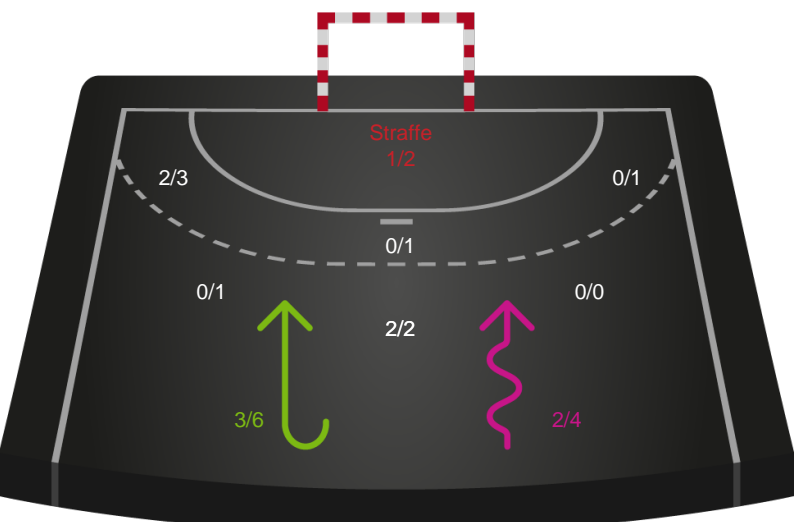

Team Esbjerg

Redningsdiagram