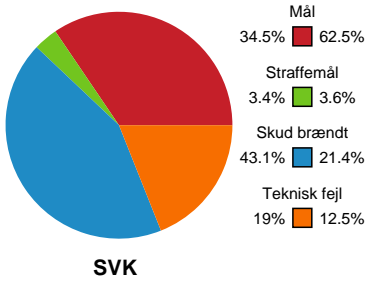

Fordeling af mål og skud

Silkeborg-Voel KFUM - Team Esbjerg - 22-37 (11-18)

Intet billede angivet

316582 / 24.03.2021, 18.30 / JYSK Arena A / Bambusa Kvindeligaen - Slutspil Pulje 1

Angrebet sluttede med:

Skuddene endte med:

Teknisk fejl

2 min

Assist

Målforskel i løbet af kampen

Shotplot for Første halvleg

Silkeborg-Voel KFUM - Team Esbjerg - 22-37 (11-18)

316582 / 24.03.2021, 18.30 / JYSK Arena A / Bambusa Kvindeligaen - Slutspil Pulje 1