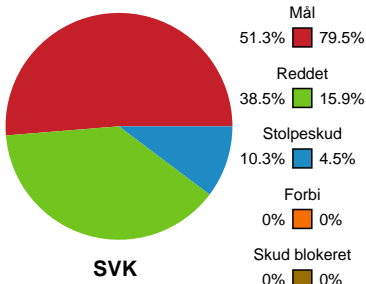

Fordeling af mål og skud

Silkeborg-Voel KFUM - Team Esbjerg - 22-37 (11-18)

Intet billede angivet

316582 / 24.03.2021, 18.30 / JYSK Arena A / Bambusa Kvindeligaen - Slutspil Pulje 1

Angrebet sluttede med:

Skuddene endte med:

Teknisk fejl

2 min

Assist

Målforskel i løbet af kampen

Shotplot for Første halvleg

Silkeborg-Voel KFUM - Team Esbjerg - 22-37 (11-18)

316582 / 24.03.2021, 18.30 / JYSK Arena A / Bambusa Kvindeligaen - Slutspil Pulje 1