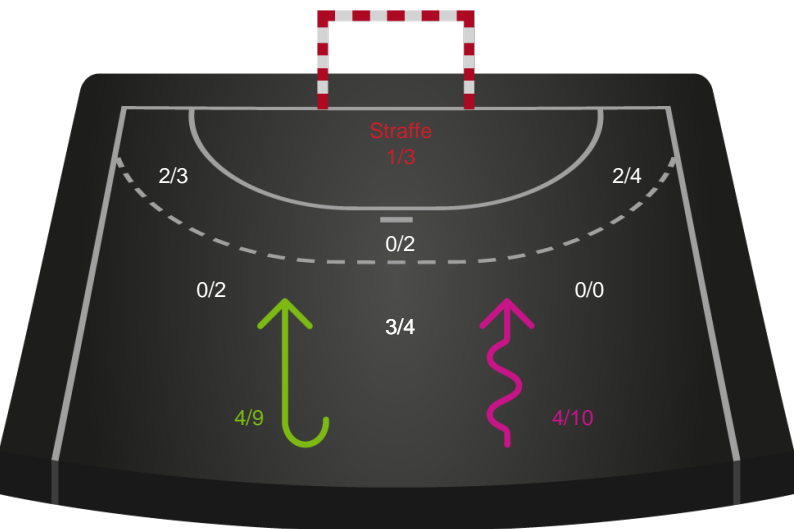

Team Esbjerg

Redningsdiagram