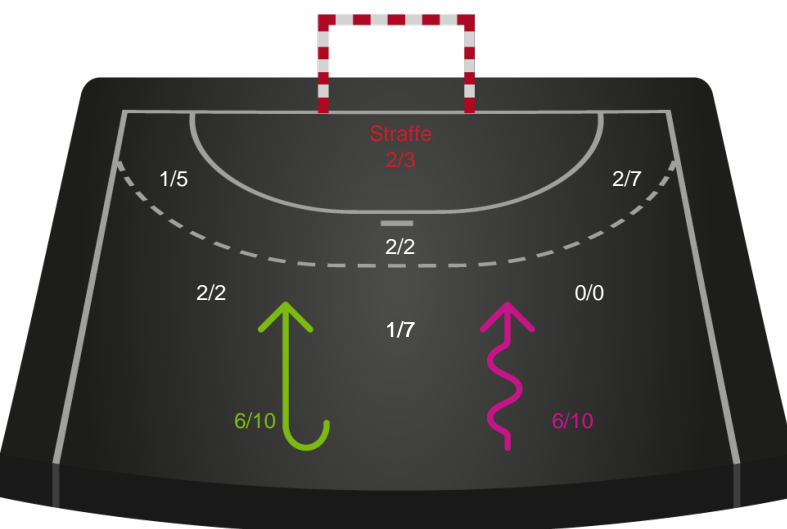

Silkeborg-Voel KFUM

Skuddiagram