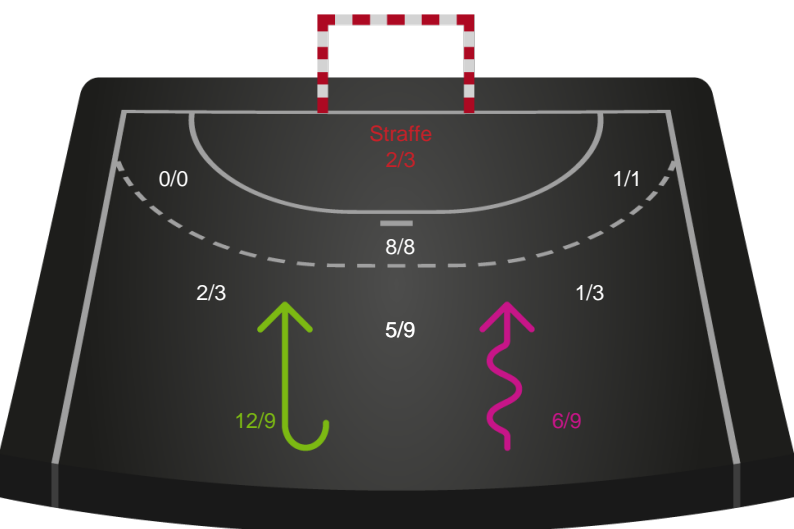

Team Esbjerg

Skuddiagram

Kontra

Gennembrud

Hold statistik for Første halvleg

Silkeborg-Voel KFUM - Team Esbjerg - 22-37 (11-18)

Inet billede angivet

316582 / 24.03.2021, 18.30 / JYSK Arena A / Bambusa Kvindeligaen - Slutspil Pulje 1