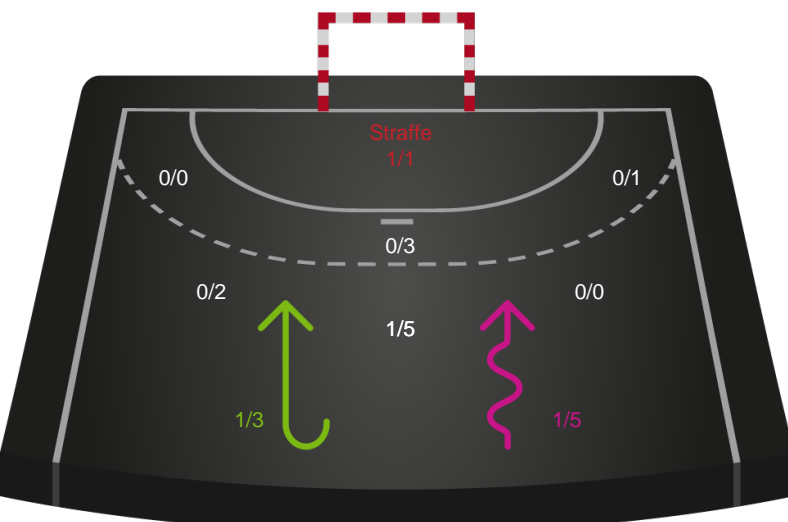

Shotplot for Anden halvleg

Silkeborg-Voel KFUM - Team Esbjerg - 22-37 (11-18)

316582 / 24.03.2021, 18.30 / JYSK Arena A / Bambusa Kvindeligaen - Slutspil Pulje 1

Intet billede angivet

Silkeborg-Voel KFUM

Redningsdiagram