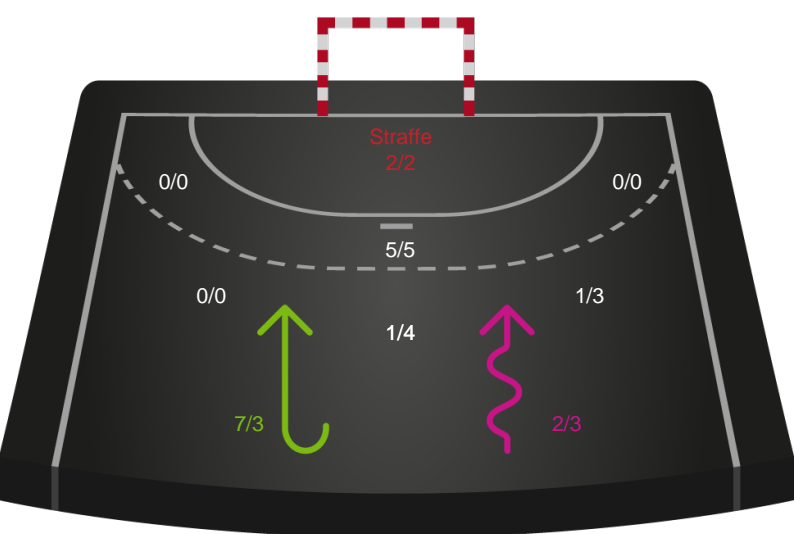

Team Esbjerg

Skuddiagram