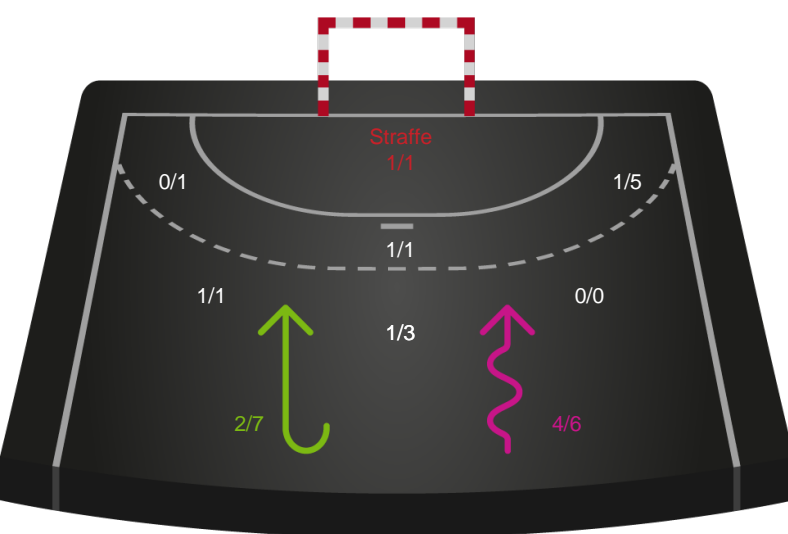

Silkeborg-Voel KFUM

Skuddiagram