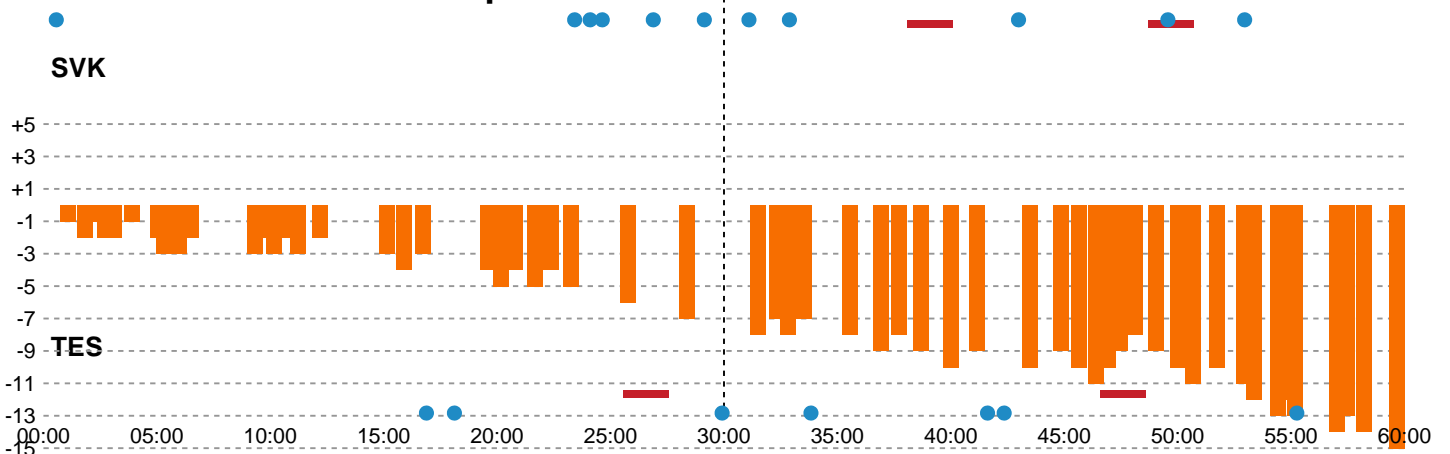

Fordeling af mål og skud

Silkeborg-Voel KFUM - Team Esbjerg - 22-37 (11-18)

Intet billede angivet

316582 / 24.03.2021, 18.30 / JYSK Arena A / Bambusa Kvindeligaen - Slutspil Pulje 1

Angrebet sluttede med:

Skuddene endte med:

Teknisk fejl

2 min

Assist

Målforskel i løbet af kampen

Shotplot for Første halvleg

Silkeborg-Voel KFUM - Team Esbjerg - 22-37 (11-18)

316582 / 24.03.2021, 18.30 / JYSK Arena A / Bambusa Kvindeligaen - Slutspil Pulje 1