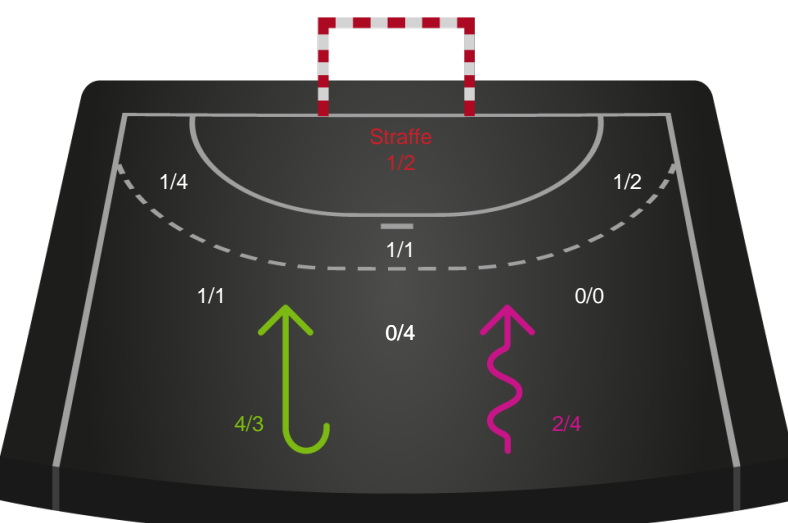

Silkeborg-Voel KFUM

Skuddiagram