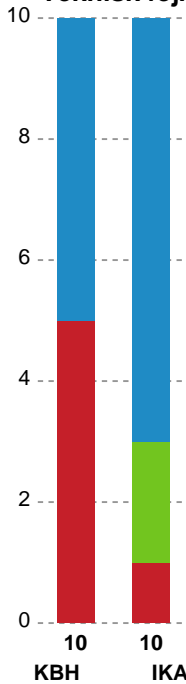

Teknisk fejl