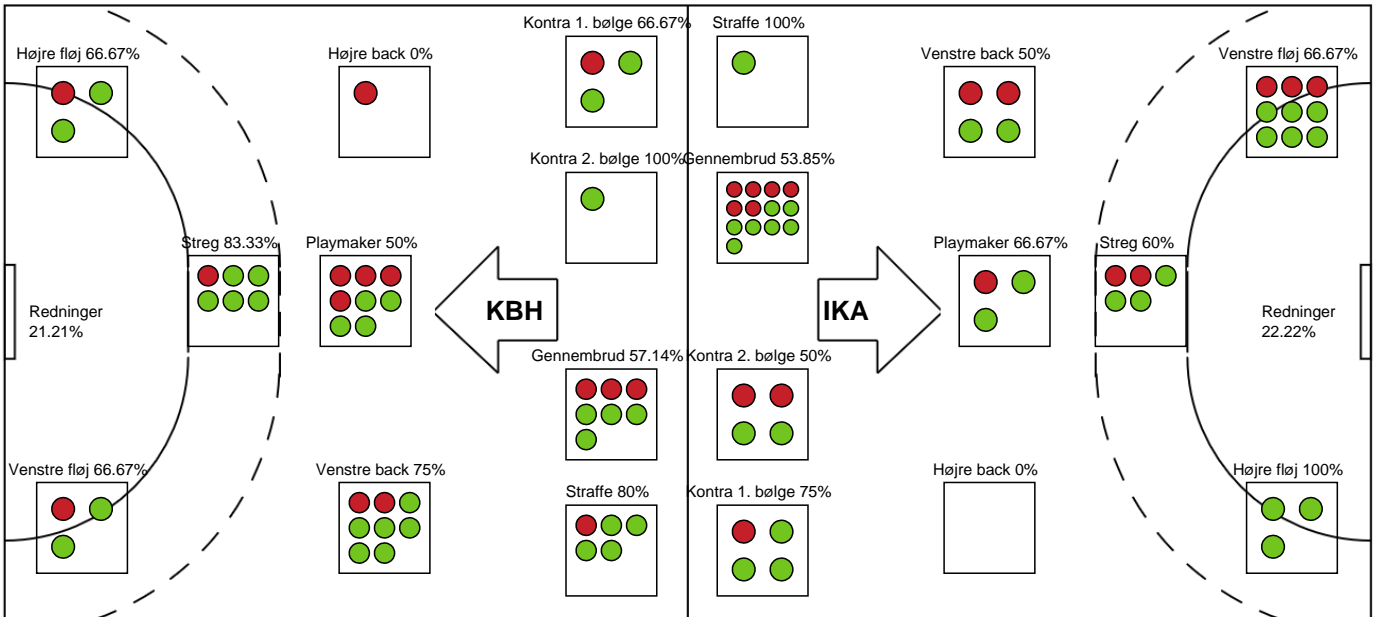

Fordeling af mål og skud

København Håndbold - Ikast Håndbold - 30-29 (15-13)

Intet billede angivet

591310 / 20.09.2023, 19.00 / Frederiksberg Opvisning / Kvindeligaen - Kvindeligaen Grundspil