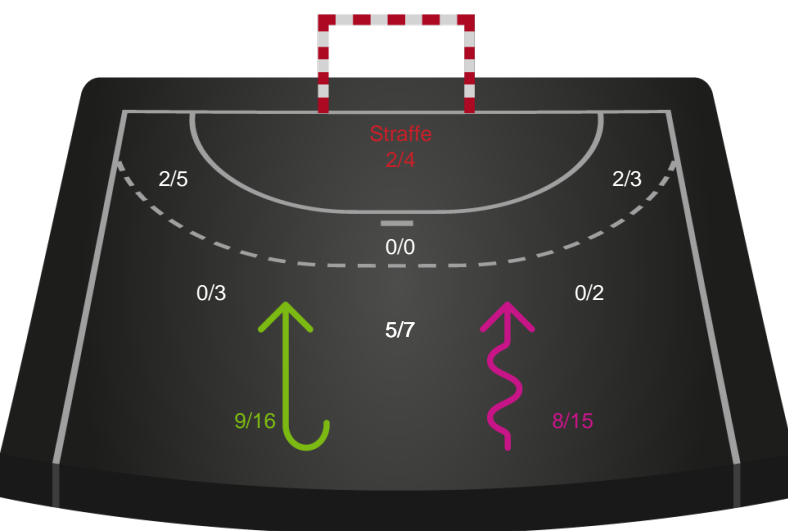

Aarhus Håndbold Kvinder

Skuddiagram