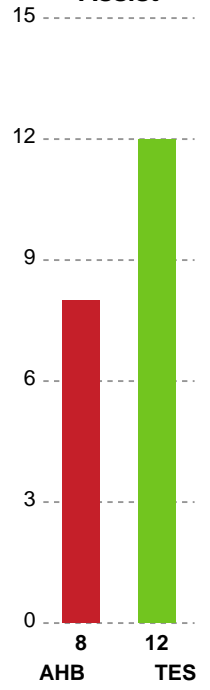

Markspillere

Nr	Navn	Mål/Skud	Straffe-mål/skud	Total Mål/Skud	Assist	Tilkendt straffe	Forårsagede straffe	Rødt kort	Tabt bold	Bold erob.	Fejl aflv.	Regelbrud	2min udvis.	MEP
3	Kaja Kamp NIELSEN	3/6 50%	0/0 0%	3/6 50%	0	0	0	0	0	0	0	0	0	1.2
4	Michala MØLLER	2/5 40%	3/3 100%	5/8 62.5%	2	3	0	0	0	0	0	1	1	3.38
8	Live RUSHFELDT DEILA	4/6 66.67%	0/0 0%	4/6 66.67%	4	0	1	0	0	1	3	0	0	2.65
11	Rikke IVERSEN	0/0 0%	0/0 0%	0/0 0%	0	0	0	0	0	0	0	1	0	-0.15
14	Judith VAN DER HELM	3/3 100%	0/0 0%	3/3 100%	1	0	0	0	0	0	0	0	1	1.57
17	Elin HANSSON	2/4 50%	0/0 0%	2/4 50%	0	0	1	0	0	0	0	1	0	0.27
22	Line HAUGSTED	2/4 50%	0/0 0%	2/4 50%	0	1	0	0	0	0	1	0	0	1.07
24	Sanna SOLBERG	1/1 100%	0/0 0%	1/1 100%	1	0	0	0	0	2	0	0	1	1.42
25	Henny REISTAD	9/10 90%	0/1 0%	9/11 81.82%	2	0	1	0	0	1	2	0	0	6.4
29	Sarah DEKKER	6/10 60%	0/0 0%	6/10 60%	0	0	1	0	0	0	1	1	0	2.32

Fordeling af mål og skud

Aarhus Håndbold Kvinder - Team Esbjerg - 28-35 (11-14)

748278 / 29.01.2025, 19.00 / Djurslands Bank Arena / Kvindeligaen - Grundspil

Angrebet sluttede med:

Skuddene endte med:

Teknisk fejl

2 min

Assist

Målforskel i løbet af kampen

Shotplot for Første halvleg

Aarhus Håndbold Kvinder - Team Esbjerg - 28-35 (11-14)

748278 / 29.01.2025, 19.00 / Djurslands Bank Arena / Kvindeligaen - Grundspil

Aarhus Håndbold Kvinder