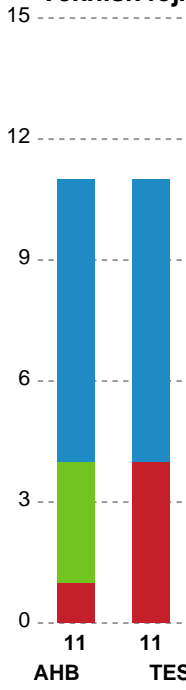

Markspillere

Nr	Navn	Mål/Skud	Straffe-mål/skud	Total Mål/Skud	Assist	Tilkendt straffe	Forårsagede straffe	Rødt kort	Tabt bold	Bold erob.	Fejl aflv.	Regelbrud	2min udvis.	MEP
3	Kaja Kamp NIELSEN	3/6 50%	0/0 0%	3/6 50%	0	0	0	0	0	0	0	0	0	1.2
4	Michala MØLLER	2/5 40%	3/3 100%	5/8 62.5%	2	3	0	0	0	0	0	1	1	3.38
8	Live RUSHFELDT DEILA	4/6 66.67%	0/0 0%	4/6 66.67%	4	0	1	0	0	1	3	0	0	2.65
11	Rikke IVERSEN	0/0 0%	0/0 0%	0/0 0%	0	0	0	0	0	0	0	1	0	-0.15
14	Judith VAN DER HELM	3/3 100%	0/0 0%	3/3 100%	1	0	0	0	0	0	0	0	1	1.57
17	Elin HANSSON	2/4 50%	0/0 0%	2/4 50%	0	0	1	0	0	0	0	1	0	0.27
22	Line HAUGSTED	2/4 50%	0/0 0%	2/4 50%	0	1	0	0	0	0	1	0	0	1.07
24	Sanna SOLBERG	1/1 100%	0/0 0%	1/1 100%	1	0	0	0	0	2	0	0	1	1.42
25	Henny REISTAD	9/10 90%	0/1 0%	9/11 81.82%	2	0	1	0	0	1	2	0	0	6.4
29	Sarah DEKKER	6/10 60%	0/0 0%	6/10 60%	0	0	1	0	0	0	1	1	0	2.32

Fordeling af mål og skud

Aarhus Håndbold Kvinder - Team Esbjerg - 28-35 (11-14)

748278 / 29.01.2025, 19.00 / Djurslands Bank Arena / Kvindeligaen - Grundspil

Angrebet sluttede med:

Skuddene endte med:

Teknisk fejl