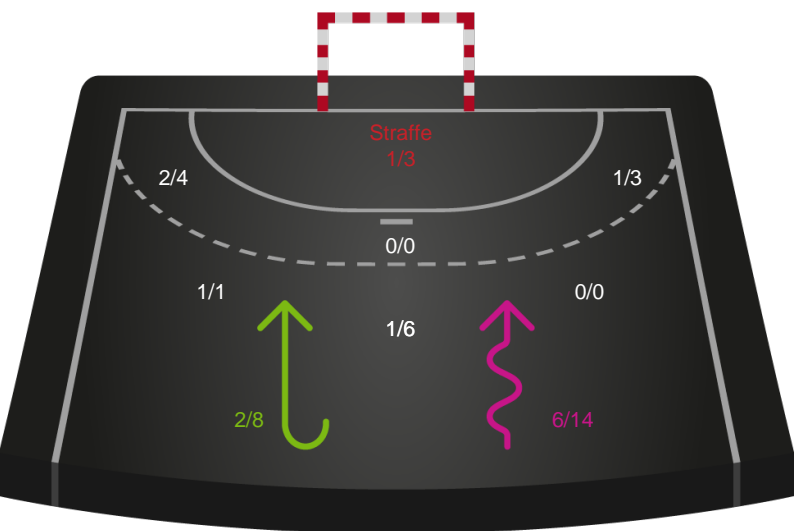

Team Esbjerg

Redningsdiagram