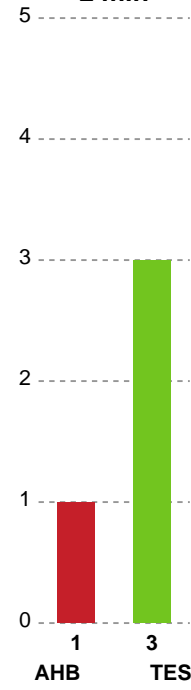

Fordeling af mål og skud

Aarhus Håndbold Kvinder - Team Esbjerg - 28-35 (11-14)

748278 / 29.01.2025, 19.00 / Djurslands Bank Arena / Kvindeligaen - Grundspil

Angrebet sluttede med:

Skuddene endte med:

Teknisk fejl

2 min

Assist

Målforskel i løbet af kampen