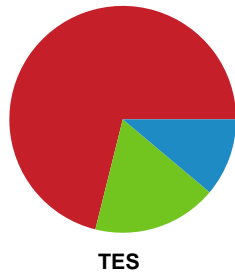

Fordeling af mål og skud

Aarhus Håndbold Kvinder - Team Esbjerg - 28-35 (11-14)

748278 / 29.01.2025, 19.00 / Djurslands Bank Arena / Kvindeligaen - Grundspil

Angrebet sluttede med:

Skuddene endte med:

Teknisk fejl