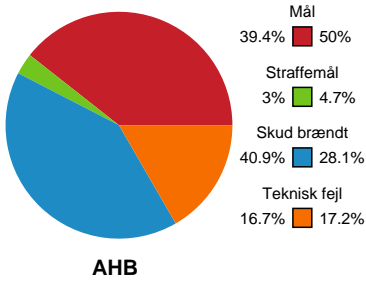

Markspillere

Nr	Navn	Mål/Skud	Straffe-mål/skud	Total Mål/Skud	Assist	Tilkendt straffe	Forårsagede straffe	Rødt kort	Tabt bold	Bold erob.	Fejl aflv.	Regelbrud	2min udvis.	MEP
3	Kaja Kamp NIELSEN	3/6 50%	0/0 0%	3/6 50%	0	0	0	0	0	0	0	0	0	1.2
4	Michala MØLLER	2/5 40%	3/3 100%	5/8 62.5%	2	3	0	0	0	0	0	1	1	3.38
8	Live RUSHFELDT DEILA	4/6 66.67%	0/0 0%	4/6 66.67%	4	0	1	0	0	1	3	0	0	2.65
11	Rikke IVERSEN	0/0 0%	0/0 0%	0/0 0%	0	0	0	0	0	0	0	1	0	-0.15
14	Judith VAN DER HELM	3/3 100%	0/0 0%	3/3 100%	1	0	0	0	0	0	0	0	1	1.57
17	Elin HANSSON	2/4 50%	0/0 0%	2/4 50%	0	0	1	0	0	0	0	1	0	0.27
22	Line HAUGSTED	2/4 50%	0/0 0%	2/4 50%	0	1	0	0	0	0	1	0	0	1.07
24	Sanna SOLBERG	1/1 100%	0/0 0%	1/1 100%	1	0	0	0	0	2	0	0	1	1.42
25	Henny REISTAD	9/10 90%	0/1 0%	9/11 81.82%	2	0	1	0	0	1	2	0	0	6.4
29	Sarah DEKKER	6/10 60%	0/0 0%	6/10 60%	0	0	1	0	0	0	1	1	0	2.32

Fordeling af mål og skud

Aarhus Håndbold Kvinder - Team Esbjerg - 28-35 (11-14)

748278 / 29.01.2025, 19.00 / Djurslands Bank Arena / Kvindeligaen - Grundspil

Angrebet sluttede med:

Skuddene endte med:

Teknisk fejl

2 min

Assist

Målforskel i løbet af kampen

Shotplot for Første halvleg

Aarhus Håndbold Kvinder - Team Esbjerg - 28-35 (11-14)

748278 / 29.01.2025, 19.00 / Djurslands Bank Arena / Kvindeligaen - Grundspil

Aarhus Håndbold Kvinder