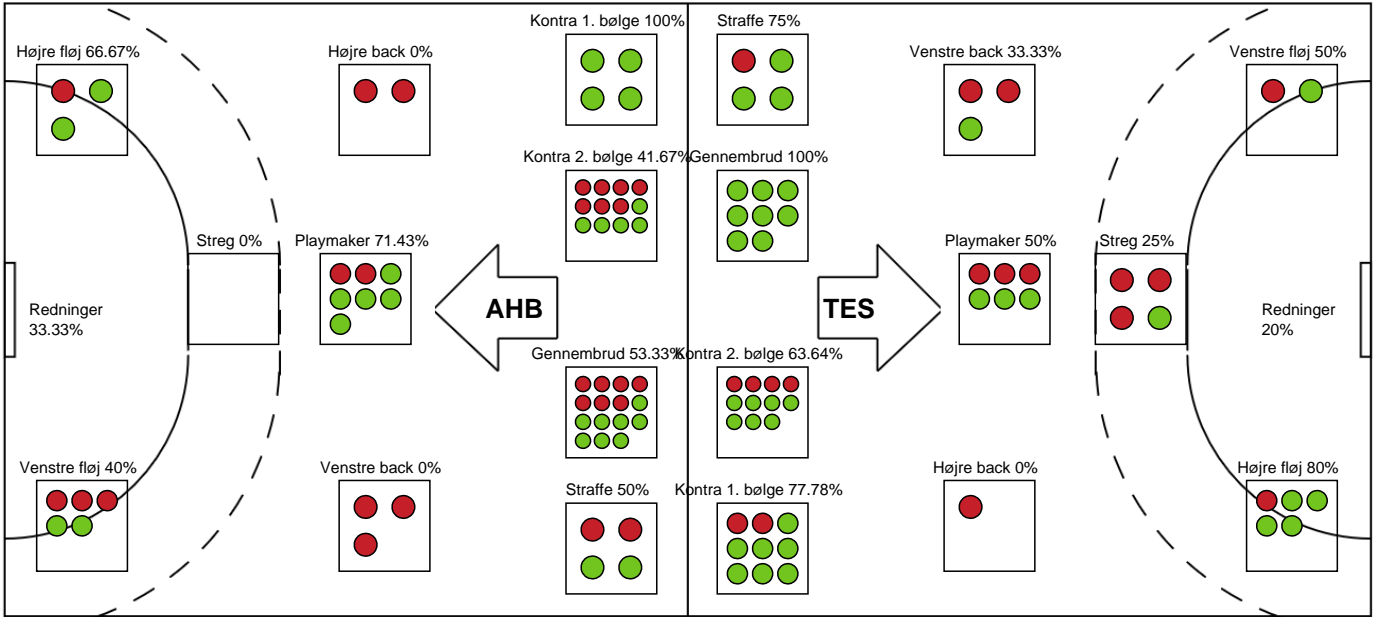

Markspillere

Nr	Navn	Mål/Skud	Straffe-mål/skud	Total Mål/Skud	Assist	Tilkendt straffe	Forårsagede straffe	Rødt kort	Tabt bold	Bold erob.	Fejl aflv.	Regelbrud	2min udvis.	MEP
3	Kaja Kamp NIELSEN	3/6 50%	0/0 0%	3/6 50%	0	0	0	0	0	0	0	0	0	1.2
4	Michala MØLLER	2/5 40%	3/3 100%	5/8 62.5%	2	3	0	0	0	0	0	1	1	3.38
8	Live RUSHFELDT DEILA	4/6 66.67%	0/0 0%	4/6 66.67%	4	0	1	0	0	1	3	0	0	2.65
11	Rikke IVERSEN	0/0 0%	0/0 0%	0/0 0%	0	0	0	0	0	0	0	1	0	-0.15
14	Judith VAN DER HELM	3/3 100%	0/0 0%	3/3 100%	1	0	0	0	0	0	0	0	1	1.57
17	Elin HANSSON	2/4 50%	0/0 0%	2/4 50%	0	0	1	0	0	0	0	1	0	0.27
22	Line HAUGSTED	2/4 50%	0/0 0%	2/4 50%	0	1	0	0	0	0	1	0	0	1.07
24	Sanna SOLBERG	1/1 100%	0/0 0%	1/1 100%	1	0	0	0	0	2	0	0	1	1.42
25	Henny REISTAD	9/10 90%	0/1 0%	9/11 81.82%	2	0	1	0	0	1	2	0	0	6.4
29	Sarah DEKKER	6/10 60%	0/0 0%	6/10 60%	0	0	1	0	0	0	1	1	0	2.32

Fordeling af mål og skud

Aarhus Håndbold Kvinder - Team Esbjerg - 28-35 (11-14)

748278 / 29.01.2025, 19.00 / Djurslands Bank Arena / Kvindeligaen - Grundspil

Angrebet sluttede med:

Skuddene endte med:

Teknisk fejl