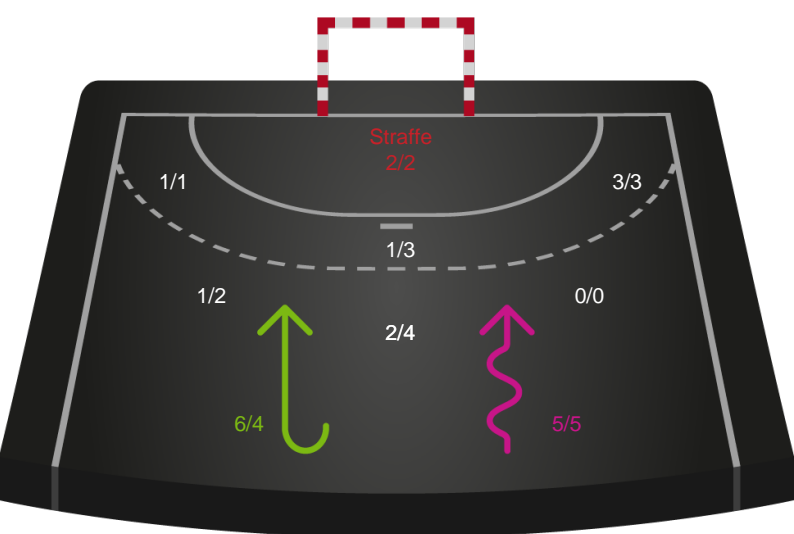

Kontra

Gennembrud

Shotplot for Total

Aarhus Håndbold Kvinder - Team Esbjerg - 28-35 (11-14)

748278 / 29.01.2025, 19.00 / Djurslands Bank Arena / Kvindeligaen - Grundspil

Aarhus Håndbold Kvinder

Redningsdiagram