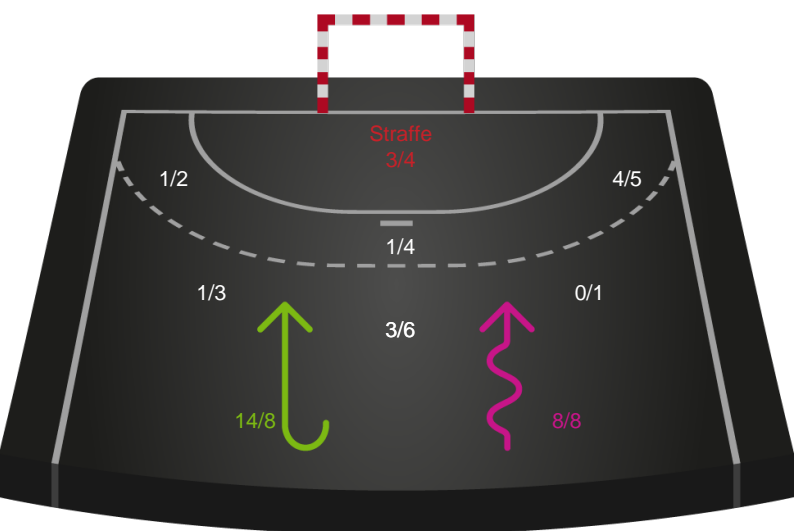

Team Esbjerg

Skuddiagram