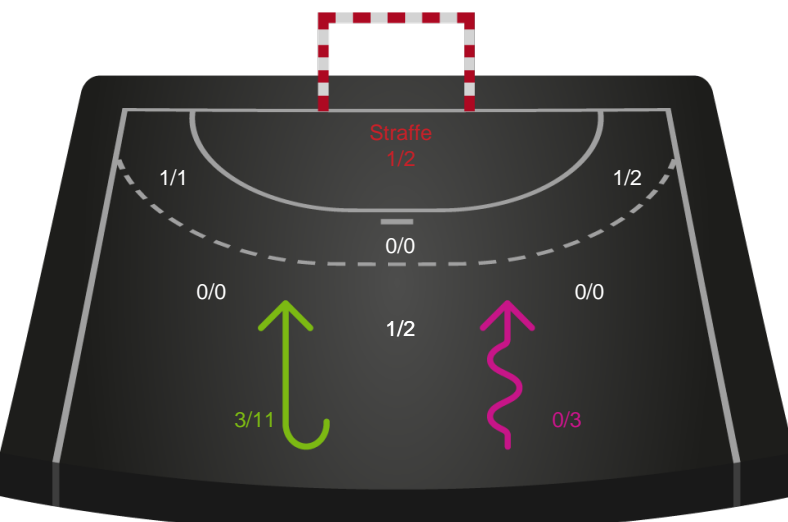

Shotplot for Første halvleg

Aarhus Håndbold Kvinder - Team Esbjerg - 28-35 (11-14)

748278 / 29.01.2025, 19.00 / Djurslands Bank Arena / Kvindeligaen - Grundspil

Aarhus Håndbold Kvinder

Redningsdiagram