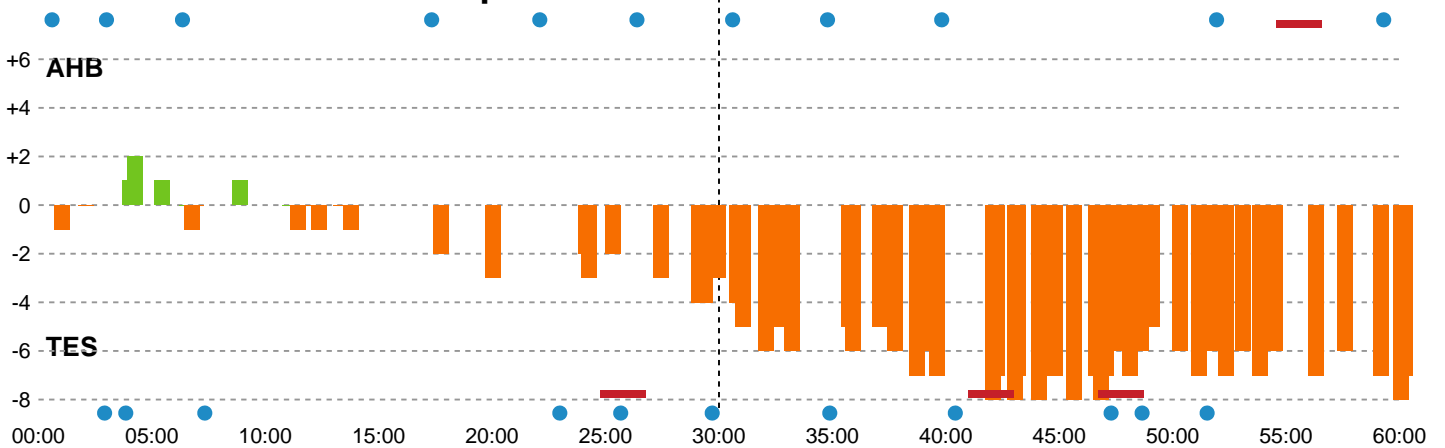

Fordeling af mål og skud

Aarhus Håndbold Kvinder - Team Esbjerg - 28-35 (11-14)

748278 / 29.01.2025, 19.00 / Djurslands Bank Arena / Kvindeligaen - Grundspil

Angrebet sluttede med:

Skuddene endte med:

Teknisk fejl

2 min

Assist

Målforskel i løbet af kampen

Shotplot for Første halvleg

Aarhus Håndbold Kvinder - Team Esbjerg - 28-35 (11-14)

748278 / 29.01.2025, 19.00 / Djurslands Bank Arena / Kvindeligaen - Grundspil

Aarhus Håndbold Kvinder