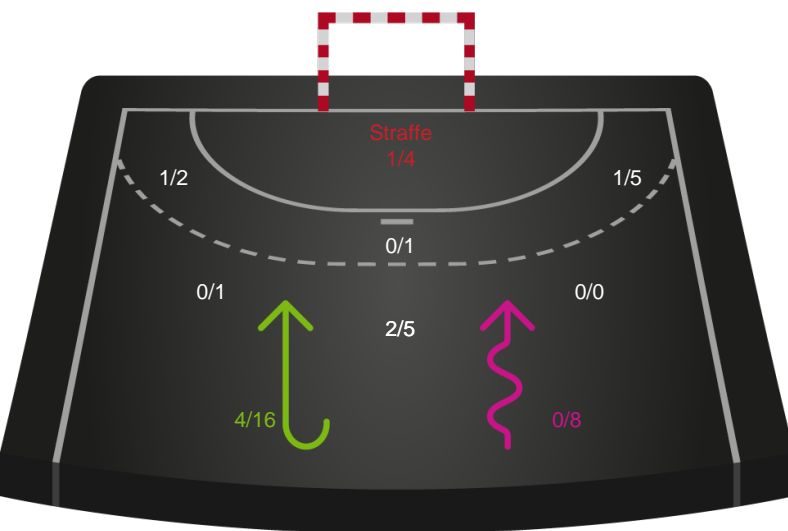

Kontra

Gennembrud

Shotplot for Total

Aarhus Håndbold Kvinder - Team Esbjerg - 28-35 (11-14)

748278 / 29.01.2025, 19.00 / Djurslands Bank Arena / Kvindeligaen - Grundspil

Aarhus Håndbold Kvinder

Redningsdiagram