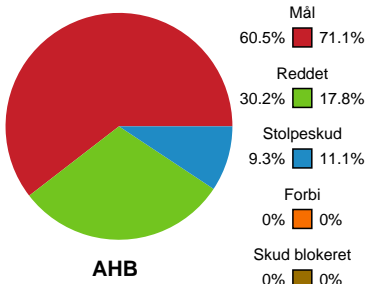

Markspillere

Nr	Navn	Mål/Skud	Straffe-mål/skud	Total Mål/Skud	Assist	Tilkendt straffe	Forårsagede straffe	Rødt kort	Tabt bold	Bold erob.	Fejl aflv.	Regelbrud	2min udvis.	MEP
3	Kaja Kamp NIELSEN	3/6 50%	0/0 0%	3/6 50%	0	0	0	0	0	0	0	0	0	1.2
4	Michala MØLLER	2/5 40%	3/3 100%	5/8 62.5%	2	3	0	0	0	0	0	1	1	3.38
8	Live RUSHFELDT DEILA	4/6 66.67%	0/0 0%	4/6 66.67%	4	0	1	0	0	1	3	0	0	2.65
11	Rikke IVERSEN	0/0 0%	0/0 0%	0/0 0%	0	0	0	0	0	0	0	1	0	-0.15
14	Judith VAN DER HELM	3/3 100%	0/0 0%	3/3 100%	1	0	0	0	0	0	0	0	1	1.57
17	Elin HANSSON	2/4 50%	0/0 0%	2/4 50%	0	0	1	0	0	0	0	1	0	0.27
22	Line HAUGSTED	2/4 50%	0/0 0%	2/4 50%	0	1	0	0	0	0	1	0	0	1.07
24	Sanna SOLBERG	1/1 100%	0/0 0%	1/1 100%	1	0	0	0	0	2	0	0	1	1.42
25	Henny REISTAD	9/10 90%	0/1 0%	9/11 81.82%	2	0	1	0	0	1	2	0	0	6.4
29	Sarah DEKKER	6/10 60%	0/0 0%	6/10 60%	0	0	1	0	0	0	1	1	0	2.32

Fordeling af mål og skud

Aarhus Håndbold Kvinder - Team Esbjerg - 28-35 (11-14)

748278 / 29.01.2025, 19.00 / Djurslands Bank Arena / Kvindeligaen - Grundspil

Angrebet sluttede med:

Skuddene endte med:

Teknisk fejl

2 min

Assist

Målforskel i løbet af kampen

Shotplot for Første halvleg

Aarhus Håndbold Kvinder - Team Esbjerg - 28-35 (11-14)

748278 / 29.01.2025, 19.00 / Djurslands Bank Arena / Kvindeligaen - Grundspil

Aarhus Håndbold Kvinder