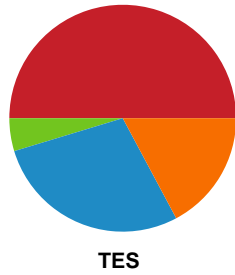

Fordeling af mål og skud

Aarhus Håndbold Kvinder - Team Esbjerg - 28-35 (11-14)

748278 / 29.01.2025, 19.00 / Djurslands Bank Arena / Kvindeligaen - Grundspil

Angrebet sluttede med:

Skuddene endte med:

Teknisk fejl