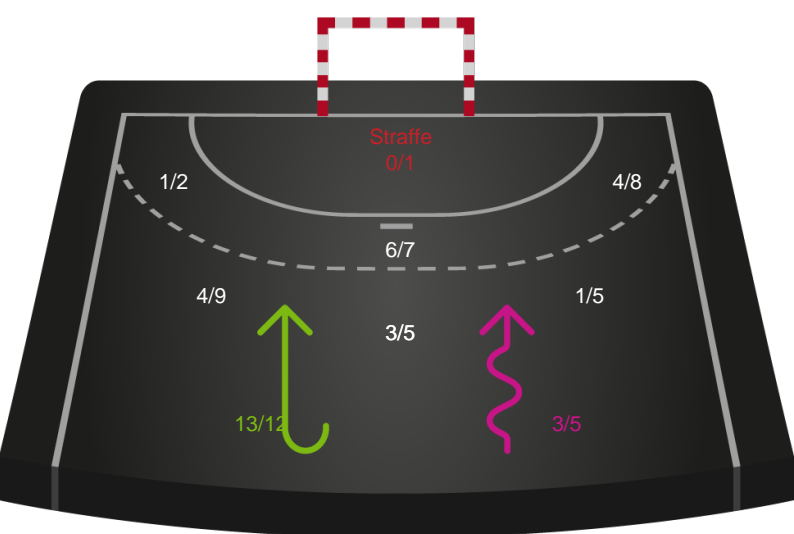

Team Esbjerg

Skuddiagram

Kontra

Gennembrud

Hold statistik for Første halvleg

Silkeborg-Voel KFUM - Team Esbjerg - 28-35 (13-18)

Intet billede angivet

391553 / 15.04.2022, 16.00 / JYSK Arena A / Bambusa Kvindeligaen - Slutspil Pulje 2