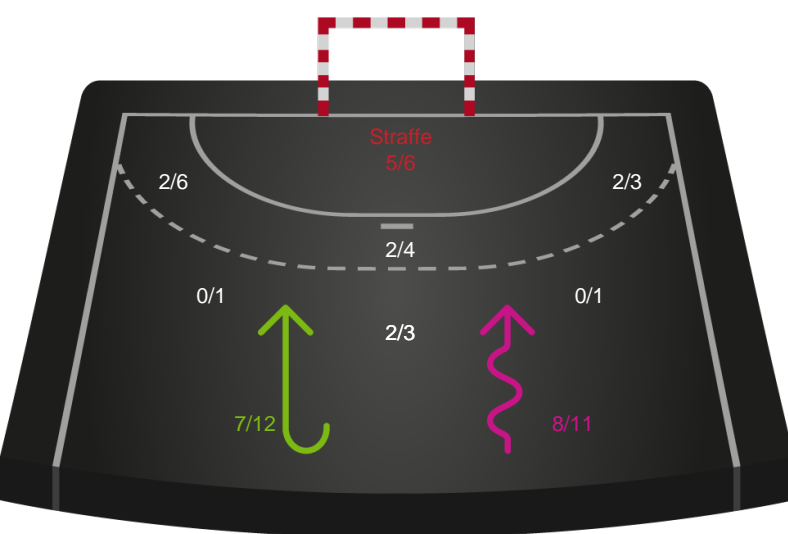

Silkeborg-Voel KFUM

Skuddiagram