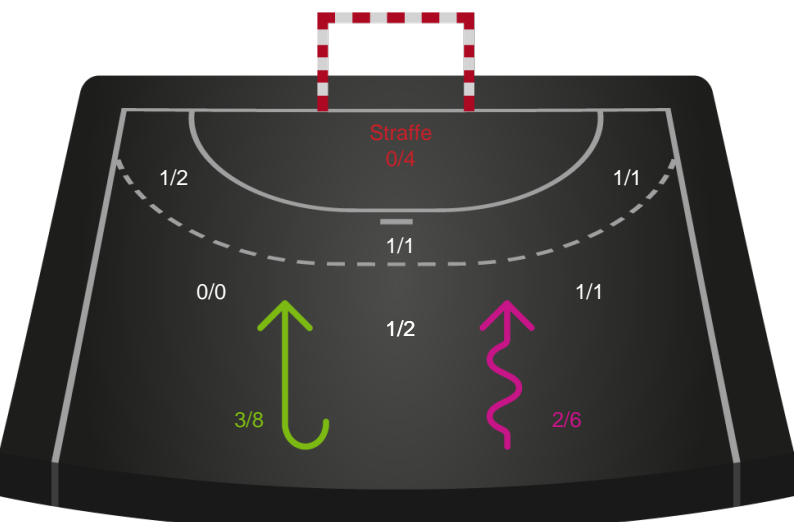

Team Esbjerg

Redningsdiagram