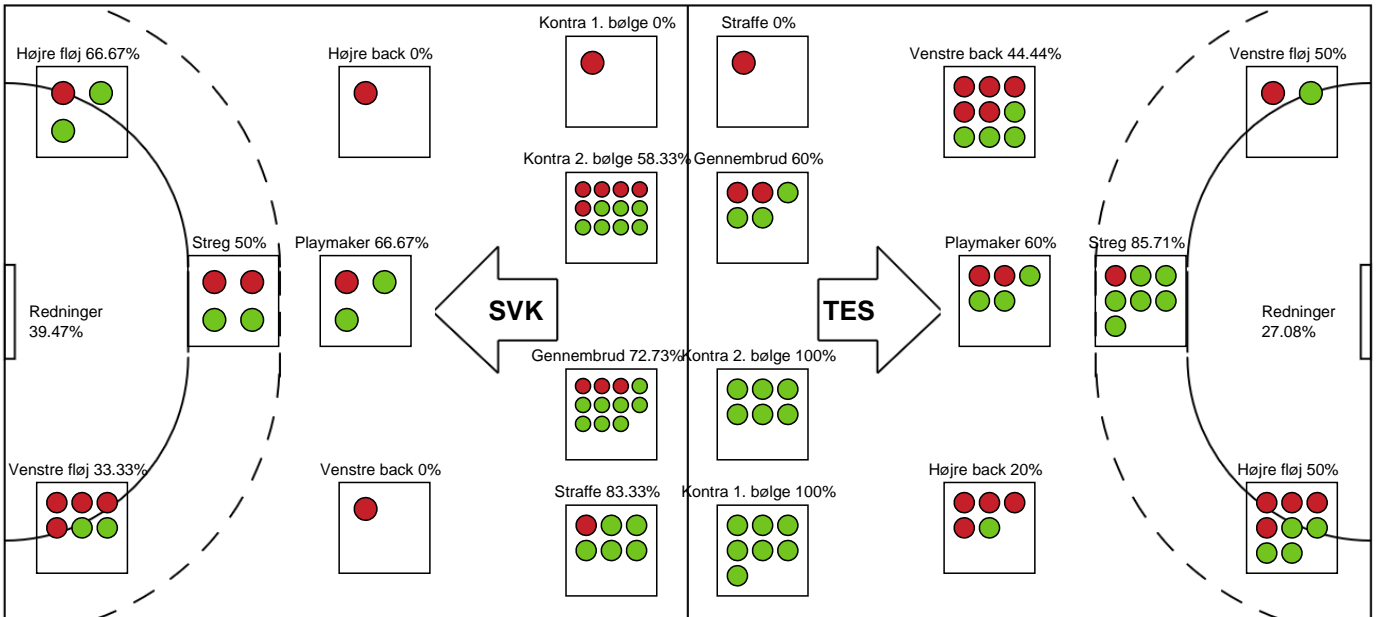

SPILLERSTATISTIK

Silkeborg-Voel KFUM - Team Esbjerg - 28-35 (13-18)

391553 / 15.04.2022, 16.00 / JYSK Arena A / Bambusa Kvindeligaen - Slutspil Pulje 2

Intet billede angivet

Team Esbjerg

Målmænd

Nr	Navn	Redn/Skud	Straffe-Redn/skud	Total Redn/Skud	Mål imod	Skud forbi	Skud stolpe	Assist	Mål	Bold erob.	Fejl aflv.	Regelbrud	2 min udvis.	MEP
1	Rikke POULSEN	12/32 37.5%	0/2 0%	12/34 35.29%	22	4	0	0	0	0	0	0	0	2.37
23	Dinah ECKERLE	3/6 50%	0/3 0%	3/9 33.33%	6	0	0	0	0	0	0	0	0	0.54

Markspillere

Nr	Navn	Mål/Skud	Straffe-mål/skud	Total Mål/Skud	Assist	Tilkendt straffe	Forårsagede straffe	Rødt kort	Tabt bold	Bold erob.	Fejl aflv.	Regelbrud	2min udvis.	MEP
3	Kaja Kamp NIELSEN	6/6 100%	0/1 0%	6/7 85.71%	2	0	0	0	0	1	0	0	0	4.85
4	Michala MØLLER	2/3 66.67%	0/0 0%	2/3 66.67%	4	0	1	0	0	0	1	0	0	1.75
13	Marit Malm FRAFJORD	3/4 75%	0/0 0%	3/4 75%	0	0	0	0	1	0	0	0	0	1.55
14	Kristine BREISTØL	7/11 63.64%	0/0 0%	7/11 63.64%	1	0	0	0	0	0	2	0	0	4
17	Beyza TÜRKÖGLÜ	0/0 0%	0/0 0%	0/0 0%	0	0	0	0	0	1	0	0	0	0.3
18	Mette TRANBORG	3/6 50%	0/0 0%	3/6 50%	2	0	2	0	0	0	0	0	1	1.57
19	Line JØRGENSEN	4/9 44.44%	0/0 0%	4/9 44.44%	1	1	0	0	0	0	0	0	0	2.35
24	Sanna SOLBERG	6/7 85.71%	0/0 0%	6/7 85.71%	0	0	1	0	0	0	0	0	0	4.02
25	Henny REISTAD	4/5 80%	0/0 0%	4/5 80%	5	0	1	0	0	0	2	0	2	2.64
29	Annette JENSEN	0/3 0%	0/0 0%	0/3 0%	6	0	1	0	0	0	1	0	1	0.02

Fordeling af mål og skud

Silkeborg-Voel KFUM - Team Esbjerg - 28-35 (13-18)

Intet billede angivet

391553 / 15.04.2022, 16.00 / JYSK Arena A / Bambusa Kvindeligaen - Slutspil Pulje 2

Angrebet sluttede med: