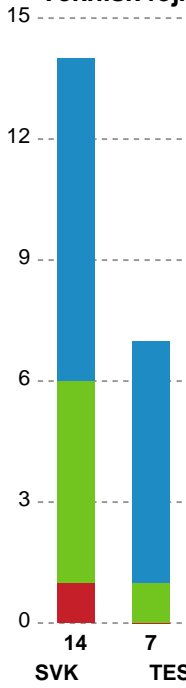

Markspillere

Nr	Navn	Mål/Skud	Straffe-mål/skud	Total Mål/Skud	Assist	Tilkendt straffe	Forårsagede straffe	Rødt kort	Tabt bold	Bold erob.	Fejl aflv.	Regelbrud	2min udvis.	MEP
3	Kaja Kamp NIELSEN	6/6 100%	0/1 0%	6/7 85.71%	2	0	0	0	0	1	0	0	0	4.85
4	Michala MØLLER	2/3 66.67%	0/0 0%	2/3 66.67%	4	0	1	0	0	0	1	0	0	1.75
13	Marit Malm FRAFJORD	3/4 75%	0/0 0%	3/4 75%	0	0	0	0	1	0	0	0	0	1.55
14	Kristine BREISTØL	7/11 63.64%	0/0 0%	7/11 63.64%	1	0	0	0	0	0	2	0	0	4
17	Beyza TÜRKÖGLÜ	0/0 0%	0/0 0%	0/0 0%	0	0	0	0	0	1	0	0	0	0.3
18	Mette TRANBORG	3/6 50%	0/0 0%	3/6 50%	2	0	2	0	0	0	0	0	1	1.57
19	Line JØRGENSEN	4/9 44.44%	0/0 0%	4/9 44.44%	1	1	0	0	0	0	0	0	0	2.35
24	Sanna SOLBERG	6/7 85.71%	0/0 0%	6/7 85.71%	0	0	1	0	0	0	0	0	0	4.02
25	Henny REISTAD	4/5 80%	0/0 0%	4/5 80%	5	0	1	0	0	0	2	0	2	2.64
29	Annette JENSEN	0/3 0%	0/0 0%	0/3 0%	6	0	1	0	0	0	1	0	1	0.02

Fordeling af mål og skud

Silkeborg-Voel KFUM - Team Esbjerg - 28-35 (13-18)

Intet billede angivet

391553 / 15.04.2022, 16.00 / JYSK Arena A / Bambusa Kvindeligaen - Slutspil Pulje 2

Angrebet sluttede med:

Skuddene endte med:

Teknisk fejl

2 min

Assist

Målforskel i løbet af kampen

Shotplot for Første halvleg

Silkeborg-Voel KFUM - Team Esbjerg - 28-35 (13-18)

391553 / 15.04.2022, 16.00 / JYSK Arena A / Bambusa Kvindeligaen - Slutspil Pulje 2