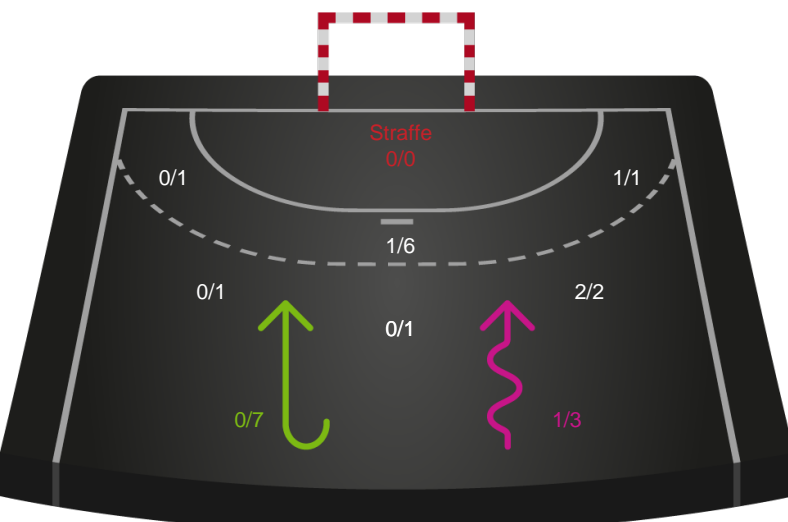

Shotplot for Første halvleg

Silkeborg-Voel KFUM - Team Esbjerg - 28-35 (13-18)

391553 / 15.04.2022, 16.00 / JYSK Arena A / Bambusa Kvindeligaen - Slutspil Pulje 2

Intet billede angivet

Silkeborg-Voel KFUM

Redningsdiagram