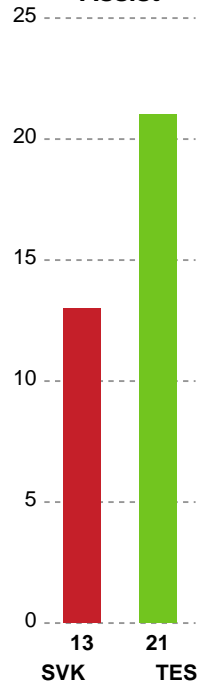

Fordeling af mål og skud

Silkeborg-Voel KFUM - Team Esbjerg - 28-35 (13-18)

Intet billede angivet

391553 / 15.04.2022, 16.00 / JYSK Arena A / Bambusa Kvindeligaen - Slutspil Pulje 2

Angrebet sluttede med:

Skuddene endte med:

Teknisk fejl

2 min

Assist

Målforskel i løbet af kampen

Shotplot for Første halvleg

Silkeborg-Voel KFUM - Team Esbjerg - 28-35 (13-18)

391553 / 15.04.2022, 16.00 / JYSK Arena A / Bambusa Kvindeligaen - Slutspil Pulje 2