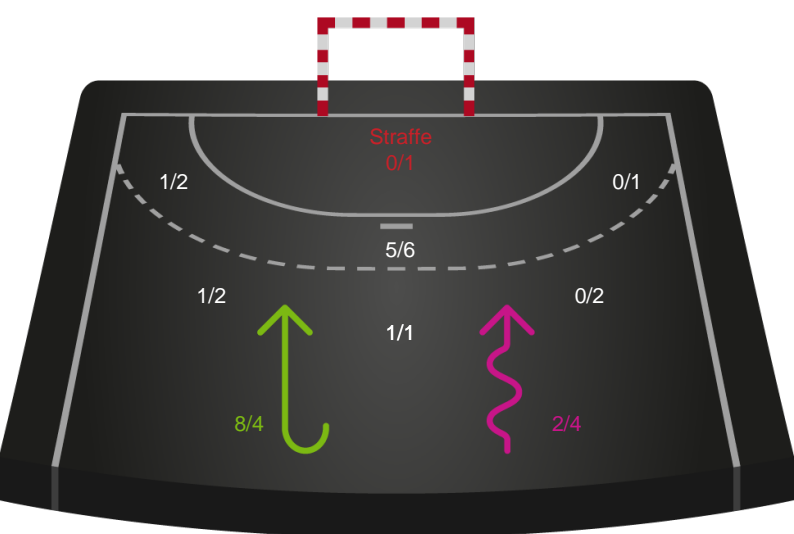

Team Esbjerg

Skuddiagram