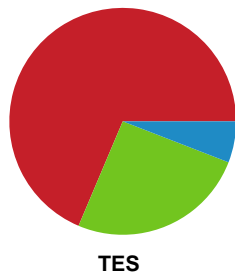

Skuddene endte med: