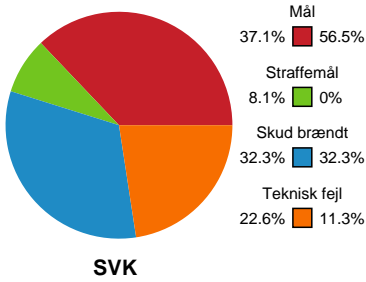

Fordeling af mål og skud

Silkeborg-Voel KFUM - Team Esbjerg - 28-35 (13-18)

Intet billede angivet

391553 / 15.04.2022, 16.00 / JYSK Arena A / Bambusa Kvindeligaen - Slutspil Pulje 2

Angrebet sluttede med:

Skuddene endte med:

Teknisk fejl

2 min

Assist

Målforskel i løbet af kampen

Shotplot for Første halvleg

Silkeborg-Voel KFUM - Team Esbjerg - 28-35 (13-18)

391553 / 15.04.2022, 16.00 / JYSK Arena A / Bambusa Kvindeligaen - Slutspil Pulje 2