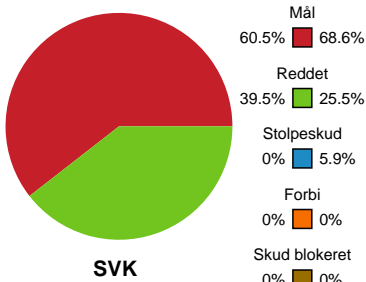

Fordeling af mål og skud

Silkeborg-Voel KFUM - Team Esbjerg - 28-35 (13-18)

Intet billede angivet

391553 / 15.04.2022, 16.00 / JYSK Arena A / Bambusa Kvindeligaen - Slutspil Pulje 2

Angrebet sluttede med:

Skuddene endte med:

Teknisk fejl

2 min

Assist

Målforskel i løbet af kampen

Shotplot for Første halvleg

Silkeborg-Voel KFUM - Team Esbjerg - 28-35 (13-18)

391553 / 15.04.2022, 16.00 / JYSK Arena A / Bambusa Kvindeligaen - Slutspil Pulje 2