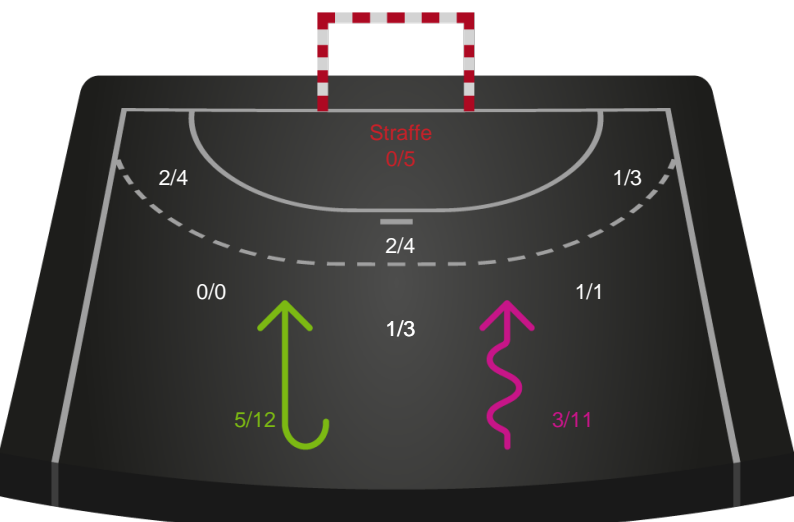

Team Esbjerg

Redningsdiagram