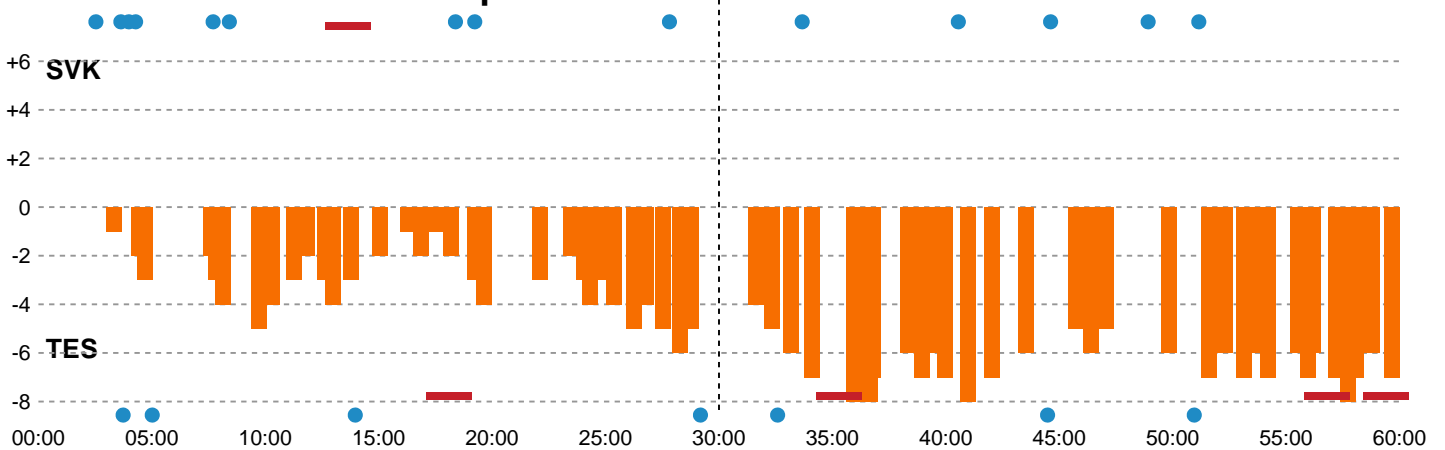

Fordeling af mål og skud

Silkeborg-Voel KFUM - Team Esbjerg - 28-35 (13-18)

Intet billede angivet

391553 / 15.04.2022, 16.00 / JYSK Arena A / Bambusa Kvindeligaen - Slutspil Pulje 2

Angrebet sluttede med:

Skuddene endte med:

Teknisk fejl

2 min

Assist

Målforskel i løbet af kampen

Shotplot for Første halvleg

Silkeborg-Voel KFUM - Team Esbjerg - 28-35 (13-18)

391553 / 15.04.2022, 16.00 / JYSK Arena A / Bambusa Kvindeligaen - Slutspil Pulje 2