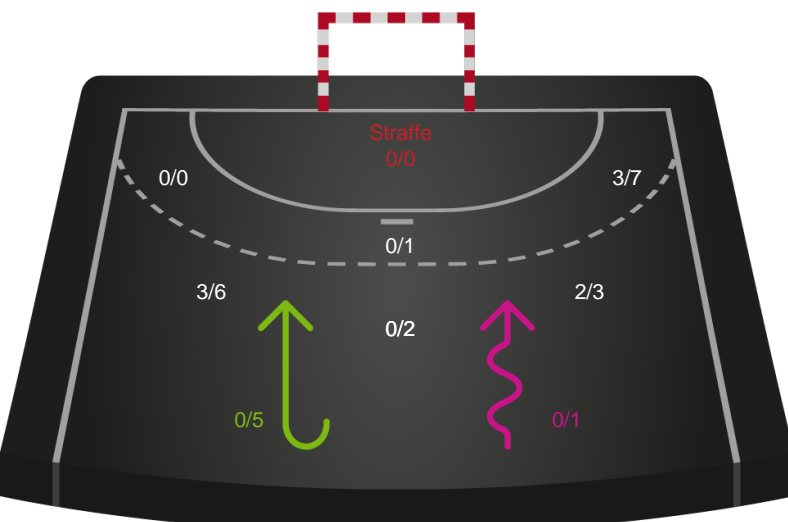

Shotplot for Anden halvleg

Silkeborg-Voel KFUM - Team Esbjerg - 28-35 (13-18)

391553 / 15.04.2022, 16.00 / JYSK Arena A / Bambusa Kvindeligaen - Slutspil Pulje 2

Intet billede angivet

Silkeborg-Voel KFUM

Redningsdiagram