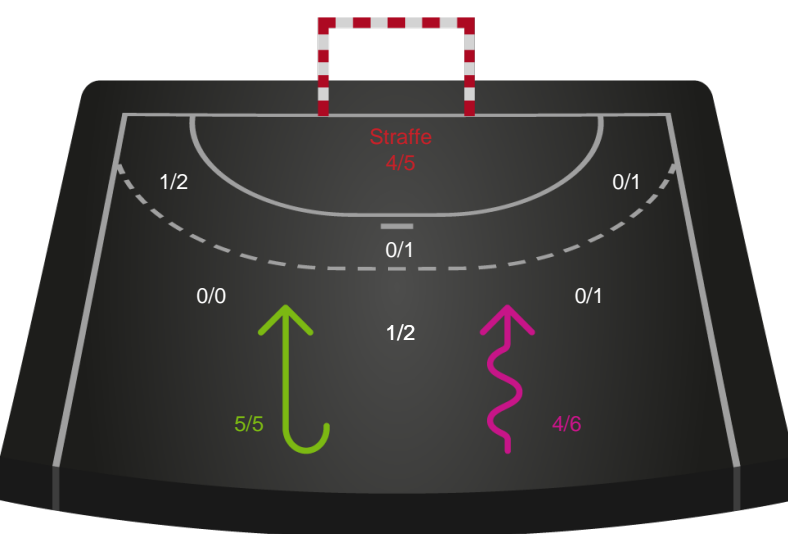

Silkeborg-Voel KFUM

Skuddiagram