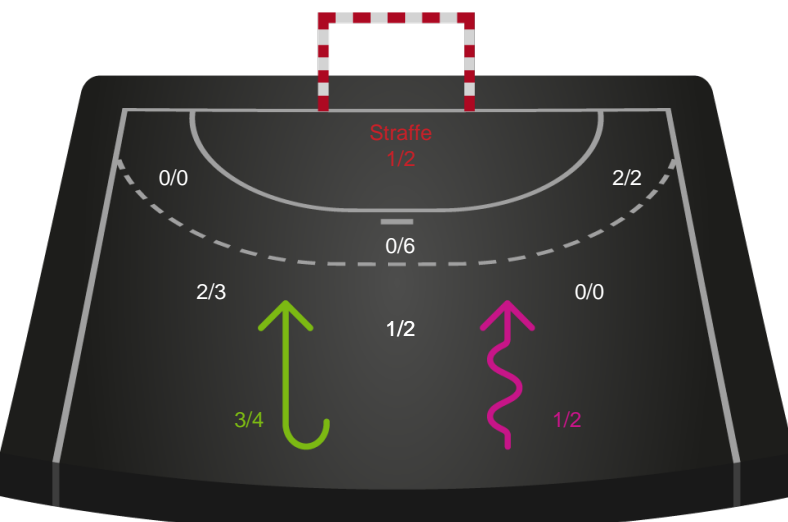

Shotplot for Anden halvleg

HØJ Elite Herrer - Ribe-Esbjerg HH - 39-25 (21-13)

319936 / 19.04.2026, 16.00 / Ølstykke-hallerne / Bambuni Herreligaen - Kvalifikationsspil

Logget af: Michael Marott, Rikke Krygermeyer, Jesper Bruhns

HØJ Elite Herrer

Redningsdiagram