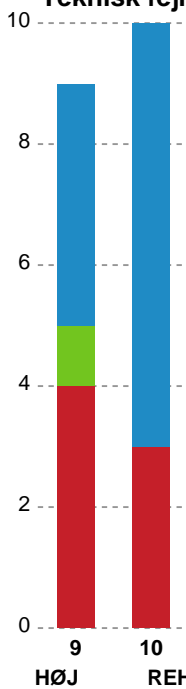

Teknisk fejl