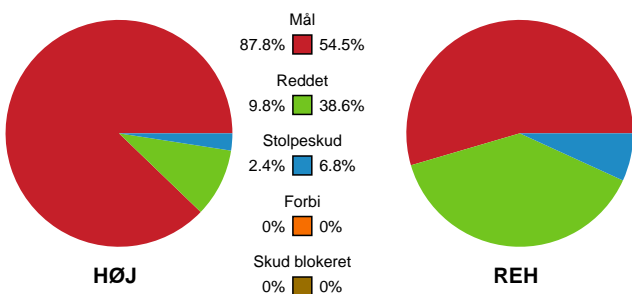

Skuddene endte med: