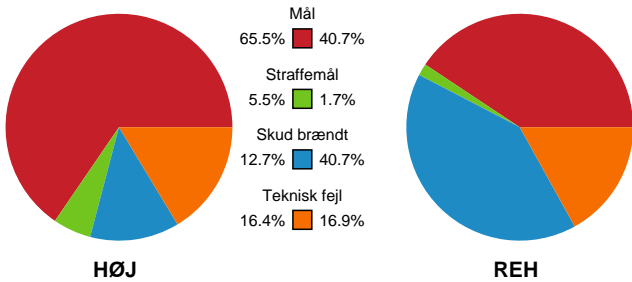

Angrebet sluttede med: