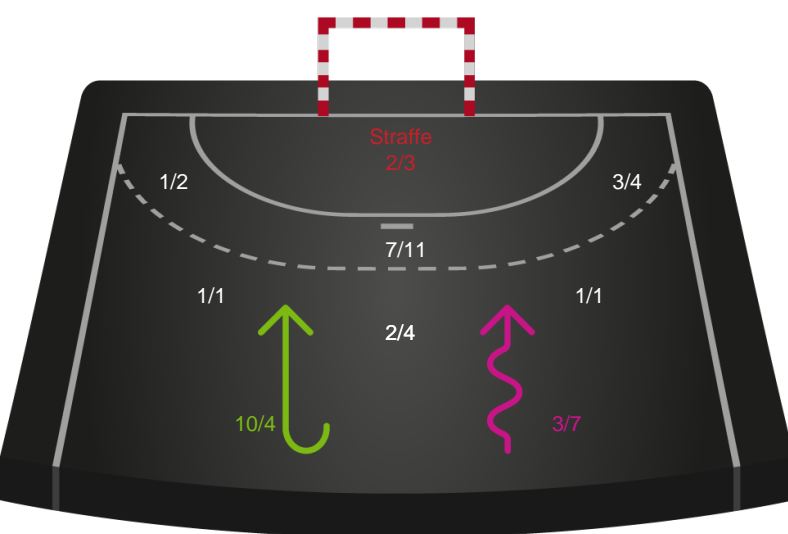

Kontra

Gennembrud

Nordvestjysk Elite

Skuddiagram

Kontra

Gennembrud

Hold statistik for Første halvleg

Randers HK - Nordvestjysk Elite - 30-26 (17-13)