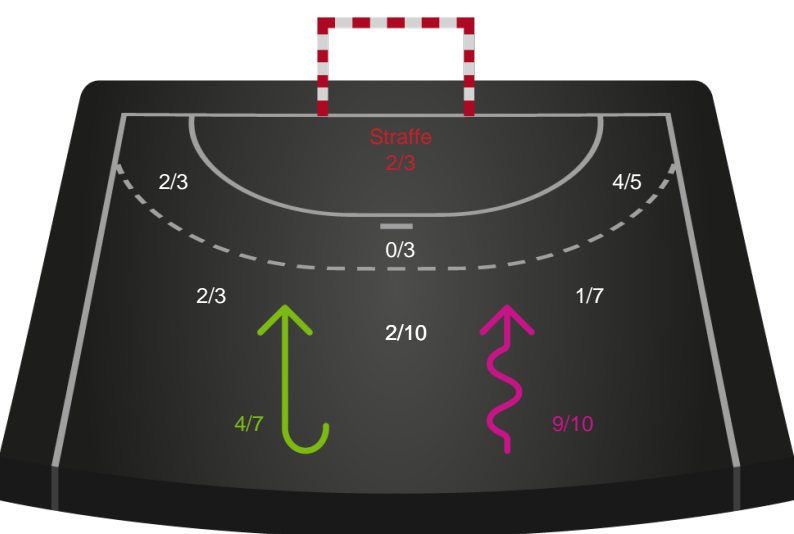

Kontra

Gennembrud

Nordvestjysk Elite

Skuddiagram

Kontra

Gennembrud

Hold statistik for Første halvleg

Randers HK - Nordvestjysk Elite - 30-26 (17-13)