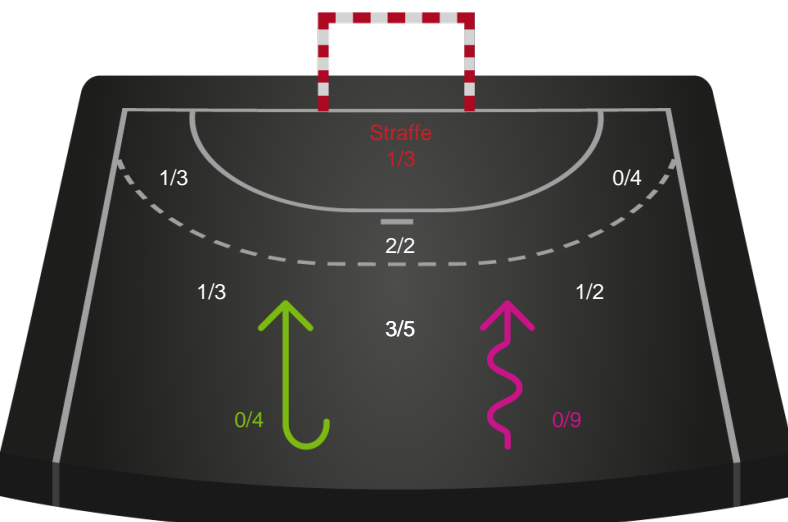

Shotplot for Total

Randers HK - Nordvestjysk Elite - 30-26 (17-13)

326696 / 23.02.2022, 18.30 / Arena, Randers Multi Hal 2 / Bambusa Kvindeligaen - Grundspil

Intet billede angivet

Randers HK

Redningsdiagram