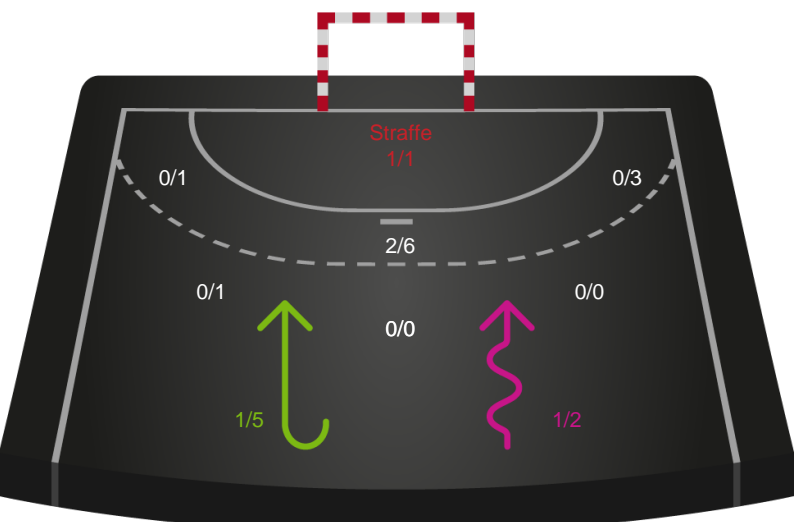

Nordvestjysk Elite

Redningsdiagram