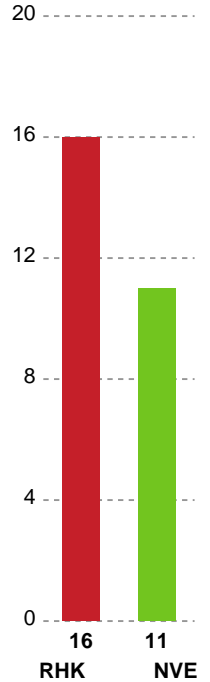

Fordeling af mål og skud

Randers HK - Nordvestjysk Elite - 30-26 (17-13)

Intet billede angivet

326696 / 23.02.2022, 18.30 / Arena, Randers Multi Hal 2 / Bambusa Kvindeligaen - Grundspil

Angrebet sluttede med:

Skuddene endte med:

Teknisk fejl

2 min

Assist

Regelbrud
Tabt bold
Fejlaflevering

● = Tekniske fejl — = 2 min

Målforskel i løbet af kampen

Shotplot for Første halvleg

Randers HK - Nordvestjysk Elite - 30-26 (17-13)

326696 / 23.02.2022, 18.30 / Arena, Randers Multi Hal 2 / Bambusa Kvindeligaen - Grundspil

Intet billede angivet

Randers HK

Redningsdiagram

Kontra

Gennembrud

Nordvestjysk Elite