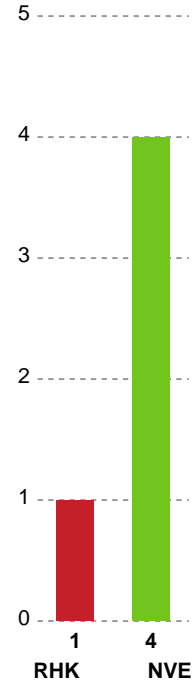

Markspillere

Nr	Navn	Mål/Skud	Straffe-mål/skud	Total Mål/Skud	Assist	Tilkendt straffe	Forårsagede straffe	Rødt kort	Tabt bold	Bold erob.	Fejl aflv.	Regelbrud	2min udvis.	MEP
3	Signe SCHAAR	2/3 66.67%	0/0 0%	2/3 66.67%	0	0	1	0	0	0	0	0	0	1.02
5	Julie PONTOPPIDAN	3/4 75%	2/3 66.67%	5/7 71.43%	3	1	0	0	1	0	2	2	0	1.92
8	Aia Høgh RAADSHØJ	5/6 83.33%	0/0 0%	5/6 83.33%	0	0	0	0	0	0	2	0	0	3.05
10	Nicoline Nørgaard OLSEN	2/4 50%	0/0 0%	2/4 50%	9	0	1	0	0	0	3	0	0	1.8
14	Camilla DEGN	2/4 50%	0/0 0%	2/4 50%	0	0	0	0	0	0	0	0	1	0.64
18	Pernille BRANDENBORG	2/3 66.67%	0/0 0%	2/3 66.67%	0	1	0	0	0	0	0	0	0	1.57
19	Mette Brandt NIELSEN	0/0 0%	0/0 0%	0/0 0%	0	0	0	0	0	0	1	0	0	-0.35
21	Iben LYNNERUP	0/0 0%	0/0 0%	0/0 0%	0	0	0	0	0	0	1	0	0	-0.35
23	Tania Bilde KNUDSEN	3/3 100%	0/0 0%	3/3 100%	0	0	0	0	0	0	0	0	0	2.25
48	Sidsel MEJLVANG	6/9 66.67%	0/0 0%	6/9 66.67%	0	0	0	0	0	1	0	0	0	3.95
55	Ida CALLISEN	3/5 60%	0/0 0%	3/5 60%	3	1	1	0	0	0	0	0	0	2.52

Fordeling af mål og skud

Randers HK - Nordvestjysk Elite - 30-26 (17-13)

Intet billede angivet

326696 / 23.02.2022, 18.30 / Arena, Randers Multi Hal 2 / Bambusa Kvindeligaen - Grundspil

Angrebet sluttede med:

Skuddene endte med:

Teknisk fejl

2 min

Assist

Regelbrud
Tabt bold
Fejlaflevering

● = Tekniske fejl — = 2 min

Målforskel i løbet af kampen

Shotplot for Første halvleg