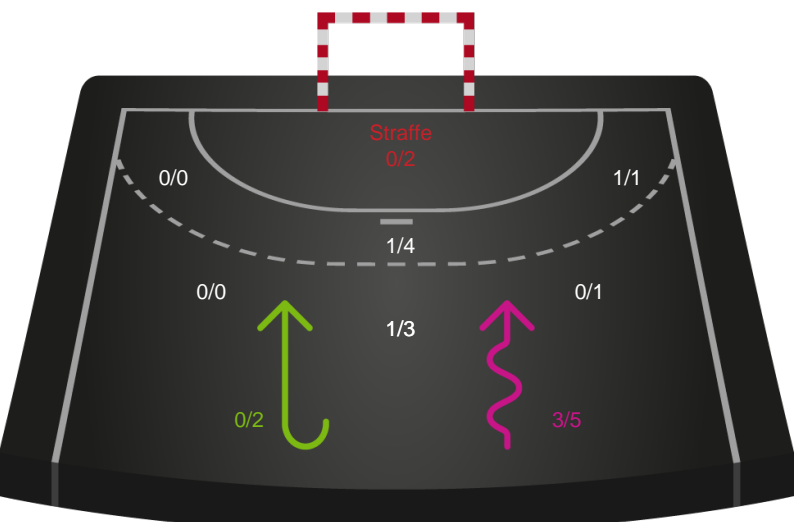

Nordvestjysk Elite

Redningsdiagram