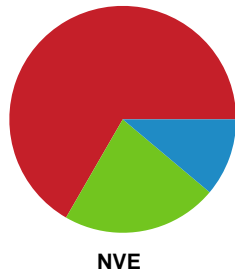

Skuddene endte med: