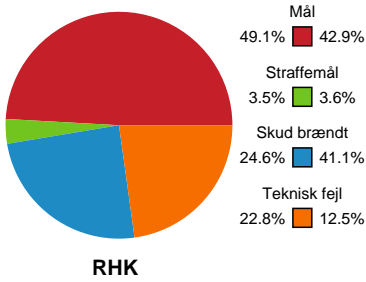

Fordeling af mål og skud

Randers HK - Nordvestjysk Elite - 30-26 (17-13)

Intet billede angivet

326696 / 23.02.2022, 18.30 / Arena, Randers Multi Hal 2 / Bambusa Kvindeligaen - Grundspil

Angrebet sluttede med: