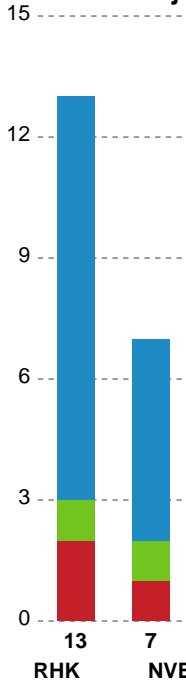

SPILLERSTATISTIK

Randers HK - Nordvestjysk Elite - 30-26 (17-13)

326696 / 23.02.2022, 18.30 / Arena, Randers Multi Hal 2 / Bambusa Kvindeligaen - Grundspil

Intet billede angivet

Randers HK

Målmænd

Nr	Navn	Redn/Skud	Straffe-Redn/skud	Total Redn/Skud	Mål imod	Skud forbi	Skud stolpe	Assist	Mål	Bold erob.	Fejl aflv.	Regelbrud	2 min udvis.	MEP
16	Monika KONGSGAARD	5/16 31.25%	0/1 0%	5/17 29.41%	12	4	1	1	0	0	0	0	0	0.64
20	Stephanie ANDERSEN	3/16 18.75%	1/2 50%	4/18 22.22%	14	4	3	0	0	0	1	0	0	-0.5

Markspillere

Nr	Navn	Mål/Skud	Straffe-mål/skud	Total Mål/Skud	Assist	Tilkendt straffe	Forårsagede straffe	Rødt kort	Tabt bold	Bold erob.	Fejl aflv.	Regelbrud	2min udvis.	MEP
3	Signe SCHAAR	2/3 66.67%	0/0 0%	2/3 66.67%	0	0	1	0	0	0	0	0	0	1.02
5	Julie PONTOPPIDAN	3/4 75%	2/3 66.67%	5/7 71.43%	3	1	0	0	1	0	2	2	0	1.92
8	Aia Høgh RAADSHØJ	5/6 83.33%	0/0 0%	5/6 83.33%	0	0	0	0	0	0	2	0	0	3.05
10	Nicoline Nørgaard OLSEN	2/4 50%	0/0 0%	2/4 50%	9	0	1	0	0	0	3	0	0	1.8
14	Camilla DEGN	2/4 50%	0/0 0%	2/4 50%	0	0	0	0	0	0	0	0	1	0.64
18	Pernille BRANDENBORG	2/3 66.67%	0/0 0%	2/3 66.67%	0	1	0	0	0	0	0	0	0	1.57
19	Mette Brandt NIELSEN	0/0 0%	0/0 0%	0/0 0%	0	0	0	0	0	0	1	0	0	-0.35
21	Iben LYNNERUP	0/0 0%	0/0 0%	0/0 0%	0	0	0	0	0	0	1	0	0	-0.35
23	Tania Bilde KNUDSEN	3/3 100%	0/0 0%	3/3 100%	0	0	0	0	0	0	0	0	0	2.25
48	Sidsel MEJLVANG	6/9 66.67%	0/0 0%	6/9 66.67%	0	0	0	0	0	1	0	0	0	3.95
55	Ida CALLISEN	3/5 60%	0/0 0%	3/5 60%	3	1	1	0	0	0	0	0	0	2.52

Fordeling af mål og skud

Randers HK - Nordvestjysk Elite - 30-26 (17-13)

Intet billede angivet

326696 / 23.02.2022, 18.30 / Arena, Randers Multi Hal 2 / Bambusa Kvindeligaen - Grundspil

Angrebet sluttede med:

Skuddene endte med:

Teknisk fejl

2 min

Assist

Regelbrud
Tabt bold
Fejlaflevering

● = Tekniske fejl — = 2 min

Målforskel i løbet af kampen

Shotplot for Første halvleg