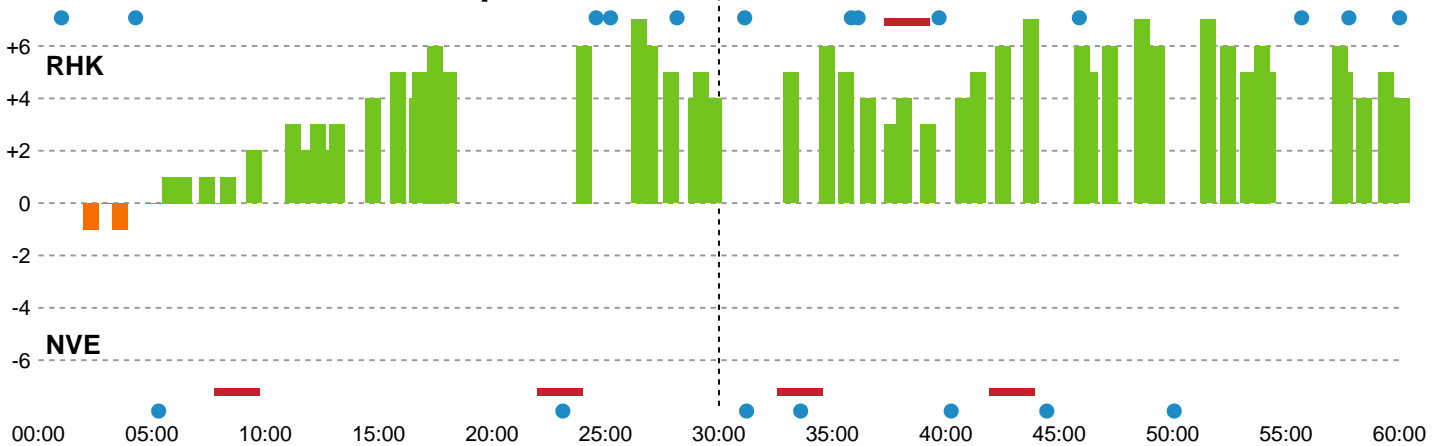

Fordeling af mål og skud

Randers HK - Nordvestjysk Elite - 30-26 (17-13)

Intet billede angivet

326696 / 23.02.2022, 18.30 / Arena, Randers Multi Hal 2 / Bambusa Kvindeligaen - Grundspil

Angrebet sluttede med:

Skuddene endte med:

Teknisk fejl

2 min

Assist

Regelbrud
Tabt bold
Fejlaflevering

● = Tekniske fejl — = 2 min

Målforskel i løbet af kampen

Shotplot for Første halvleg