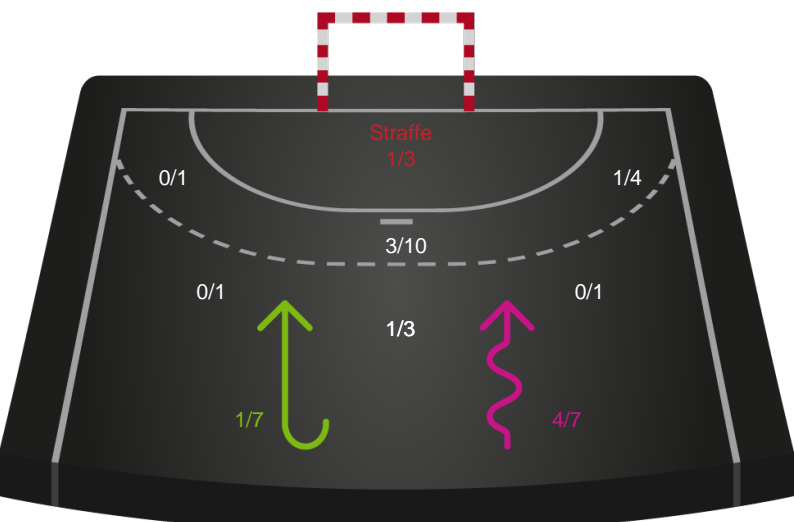

Nordvestjysk Elite

Redningsdiagram