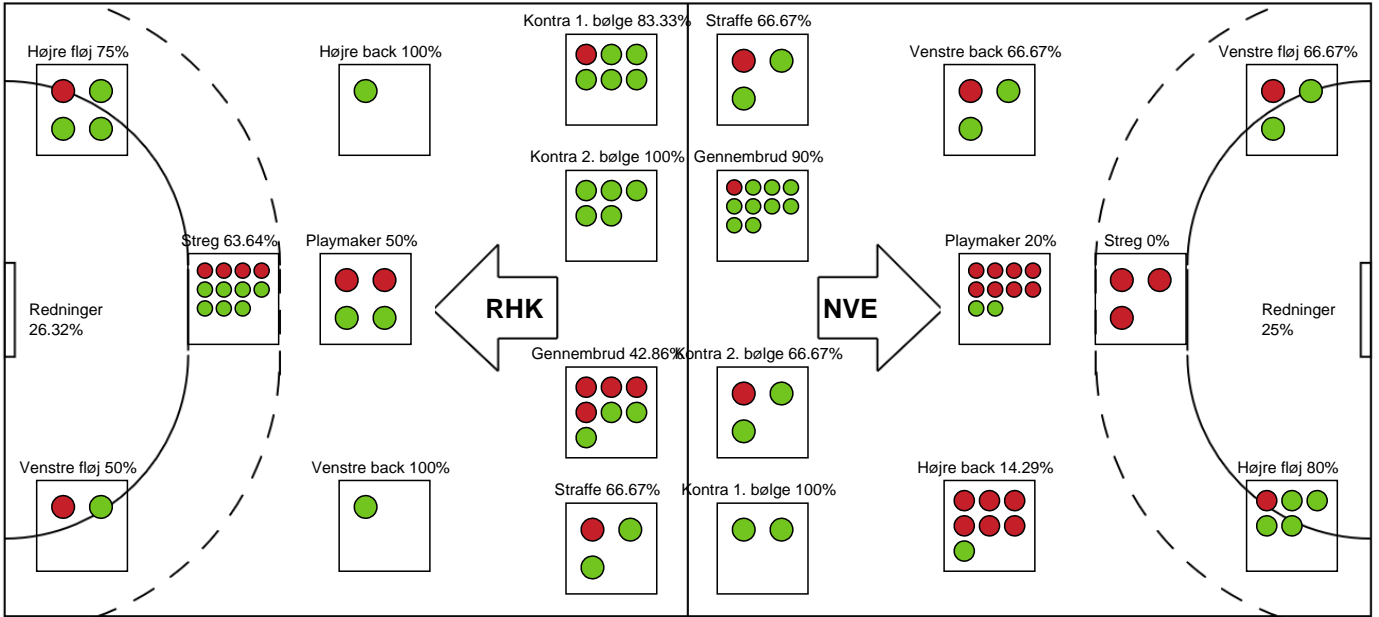

SPILLERSTATISTIK

Randers HK - Nordvestjysk Elite - 30-26 (17-13)

326696 / 23.02.2022, 18.30 / Arena, Randers Multi Hal 2 / Bambusa Kvindeligaen - Grundspil

Intet billede angivet

Randers HK

Målmænd

Nr	Navn	Redn/Skud	Straffe-Redn/skud	Total Redn/Skud	Mål imod	Skud forbi	Skud stolpe	Assist	Mål	Bold erob.	Fejl aflv.	Regelbrud	2 min udvis.	MEP
16	Monika KONGSGAARD	5/16 31.25%	0/1 0%	5/17 29.41%	12	4	1	1	0	0	0	0	0	0.64
20	Stephanie ANDERSEN	3/16 18.75%	1/2 50%	4/18 22.22%	14	4	3	0	0	0	1	0	0	-0.5

Markspillere

Nr	Navn	Mål/Skud	Straffe-mål/skud	Total Mål/Skud	Assist	Tilkendt straffe	Forårsagede straffe	Rødt kort	Tabt bold	Bold erob.	Fejl aflv.	Regelbrud	2min udvis.	MEP
3	Signe SCHAAR	2/3 66.67%	0/0 0%	2/3 66.67%	0	0	1	0	0	0	0	0	0	1.02
5	Julie PONTOPPIDAN	3/4 75%	2/3 66.67%	5/7 71.43%	3	1	0	0	1	0	2	2	0	1.92
8	Aia Høgh RAADSHØJ	5/6 83.33%	0/0 0%	5/6 83.33%	0	0	0	0	0	0	2	0	0	3.05
10	Nicoline Nørgaard OLSEN	2/4 50%	0/0 0%	2/4 50%	9	0	1	0	0	0	3	0	0	1.8
14	Camilla DEGN	2/4 50%	0/0 0%	2/4 50%	0	0	0	0	0	0	0	0	1	0.64
18	Pernille BRANDENBORG	2/3 66.67%	0/0 0%	2/3 66.67%	0	1	0	0	0	0	0	0	0	1.57
19	Mette Brandt NIELSEN	0/0 0%	0/0 0%	0/0 0%	0	0	0	0	0	0	1	0	0	-0.35
21	Iben LYNNERUP	0/0 0%	0/0 0%	0/0 0%	0	0	0	0	0	0	1	0	0	-0.35
23	Tania Bilde KNUDSEN	3/3 100%	0/0 0%	3/3 100%	0	0	0	0	0	0	0	0	0	2.25
48	Sidsel MEJLVANG	6/9 66.67%	0/0 0%	6/9 66.67%	0	0	0	0	0	1	0	0	0	3.95
55	Ida CALLISEN	3/5 60%	0/0 0%	3/5 60%	3	1	1	0	0	0	0	0	0	2.52

Fordeling af mål og skud

Randers HK - Nordvestjysk Elite - 30-26 (17-13)

Intet billede angivet

326696 / 23.02.2022, 18.30 / Arena, Randers Multi Hal 2 / Bambusa Kvindeligaen - Grundspil

Angrebet sluttede med:

Skuddene endte med:

Teknisk fejl

2 min

Assist

Regelbrud
Tabt bold
Fejlaflevering

● = Tekniske fejl — = 2 min

Målforskel i løbet af kampen

Shotplot for Første halvleg