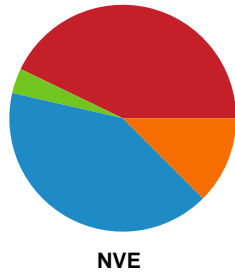

Fordeling af mål og skud

Randers HK - Nordvestjysk Elite - 30-26 (17-13)

Intet billede angivet

326696 / 23.02.2022, 18.30 / Arena, Randers Multi Hal 2 / Bambusa Kvindeligaen - Grundspil

Angrebet sluttede med: