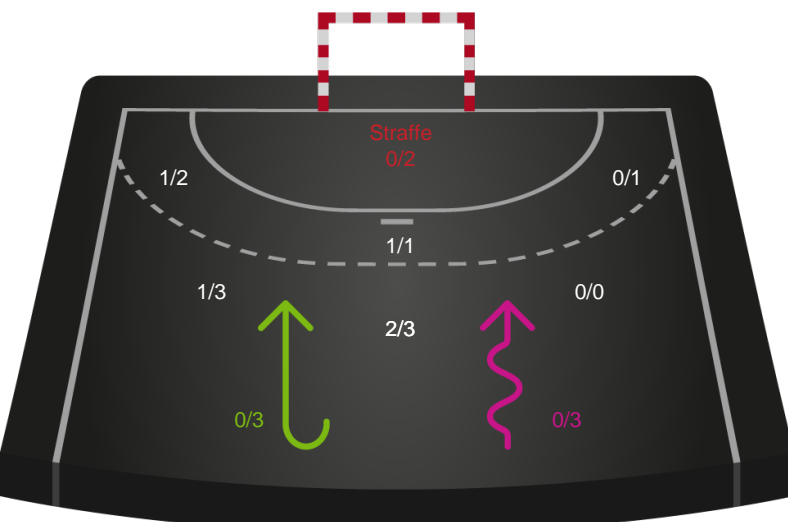

Shotplot for Anden halvleg

Randers HK - Nordvestjysk Elite - 30-26 (17-13)

326696 / 23.02.2022, 18.30 / Arena, Randers Multi Hal 2 / Bambusa Kvindeligaen - Grundspil

Intet billede angivet

Randers HK

Redningsdiagram