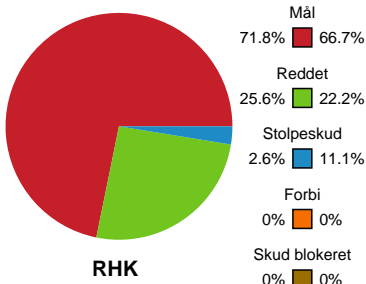

Skuddene endte med: