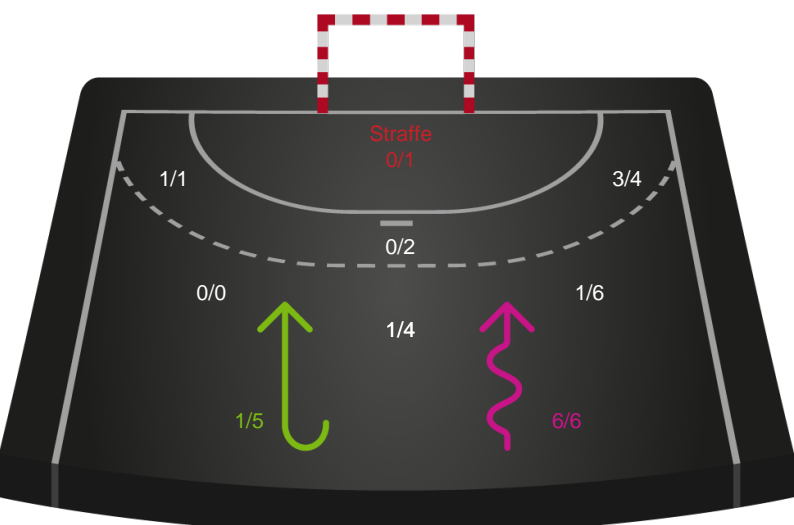

Skuddiagram

Kontra

Gennembrud

Shotplot for Anden halvleg

Randers HK - Nordvestjysk Elite - 30-26 (17-13)

326696 / 23.02.2022, 18.30 / Arena, Randers Multi Hal 2 / Bambusa Kvindeligaen - Grundspil

Intet billede angivet