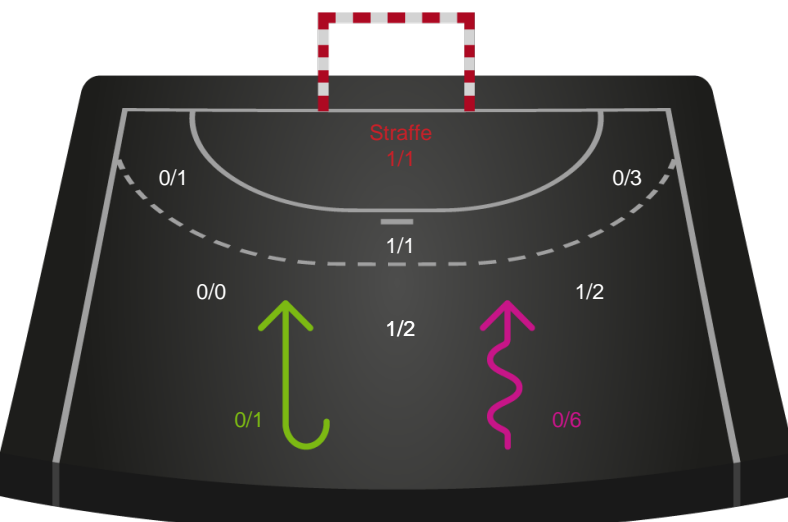

Shotplot for Første halvleg

Randers HK - Nordvestjysk Elite - 30-26 (17-13)

326696 / 23.02.2022, 18.30 / Arena, Randers Multi Hal 2 / Bambusa Kvindeligaen - Grundspil

Intet billede angivet

Randers HK

Redningsdiagram