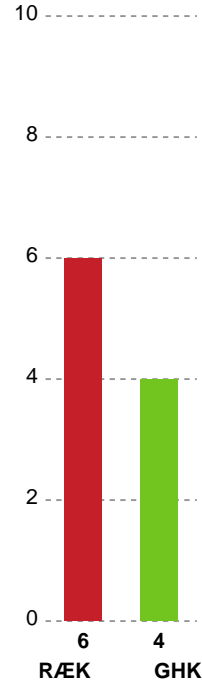

Fordeling af mål og skud

Rækker Mølle Håndbold - Give Håndboldklub - 29-25 (14-12)

186784 / 15.02.2026, 14.00 / Rækker Mølle hallen hal 1 / 1. Division Herrer - Grundspil

Angrebet sluttede med:

Teknisk fejl

2 min

Assist

Skuddene endte med:

Målforskel i løbet af kampen