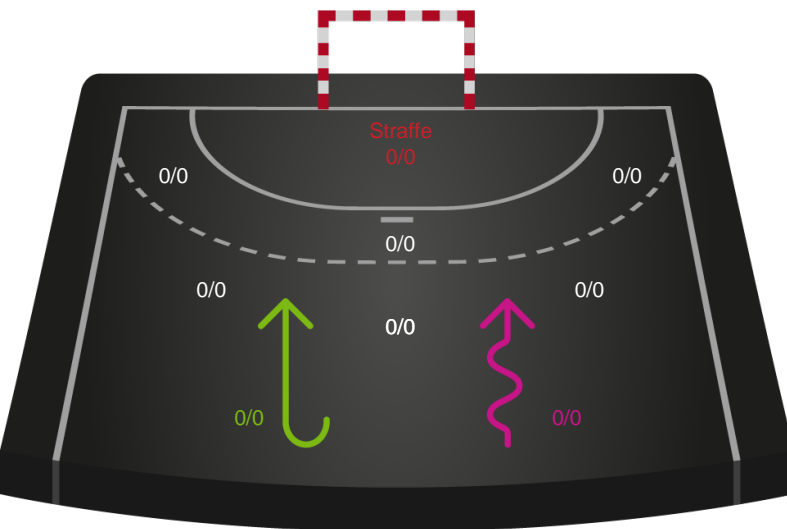

Shotplot for Total

Rækker Mølle Håndbold - Give Håndboldklub - 29-25 (14-12)

186784 / 15.02.2026, 14.00 / Rækker Mølle hallen hal 1 / 1. Division Herrer - Grundspil

Rækker Mølle Håndbold

Redningsdiagram