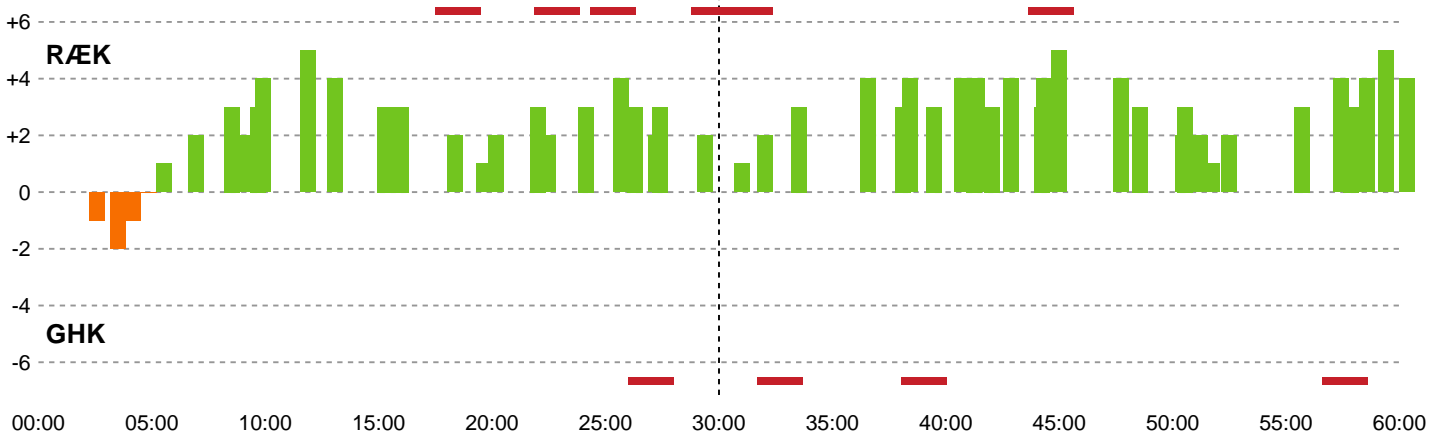

2 min

Assist

Skuddene endte med:

Målforskel i løbet af kampen

Shotplot for Første halvleg

Rækker Mølle Håndbold - Give Håndboldklub - 29-25 (14-12)

186784 / 15.02.2026, 14.00 / Rækker Mølle hallen hal 1 / 1. Division Herrer - Grundspil