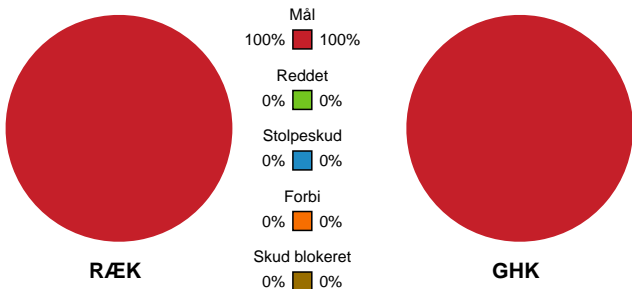

Skuddene endte med: