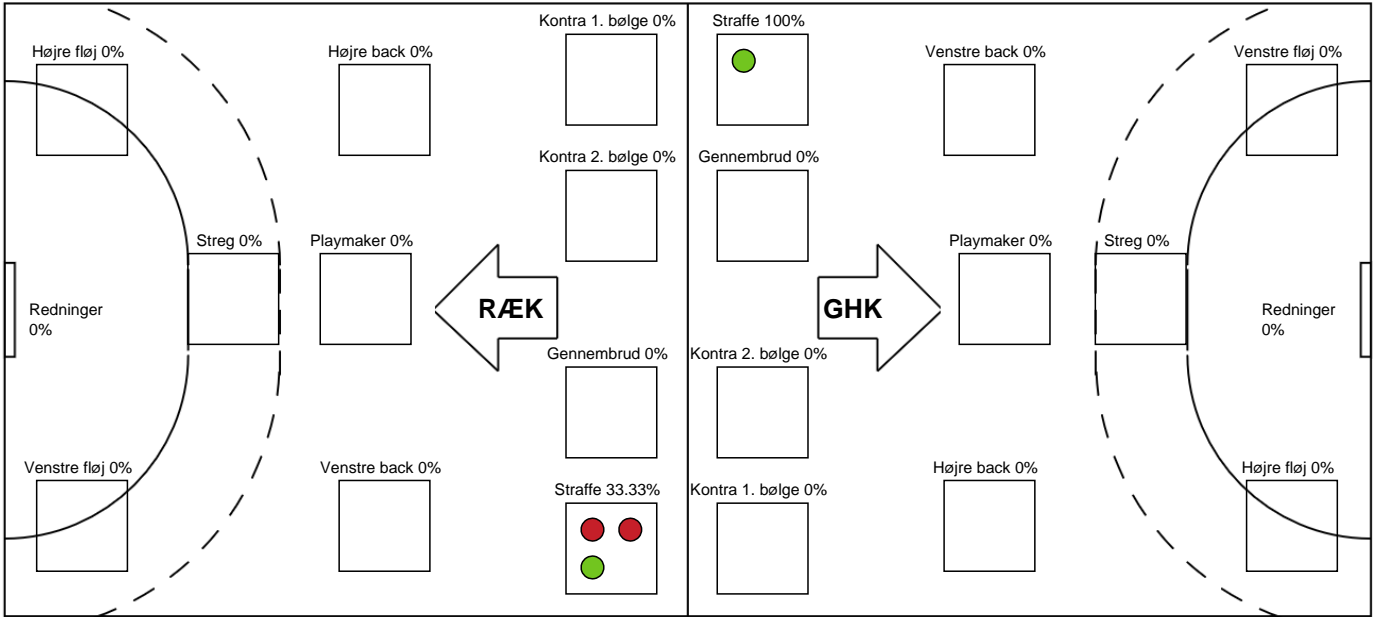

Fordeling af mål og skud

Rækker Mølle Håndbold - Give Håndboldklub - 29-25 (14-12)

186784 / 15.02.2026, 14.00 / Rækker Mølle hallen hal 1 / 1. Division Herrer - Grundspil