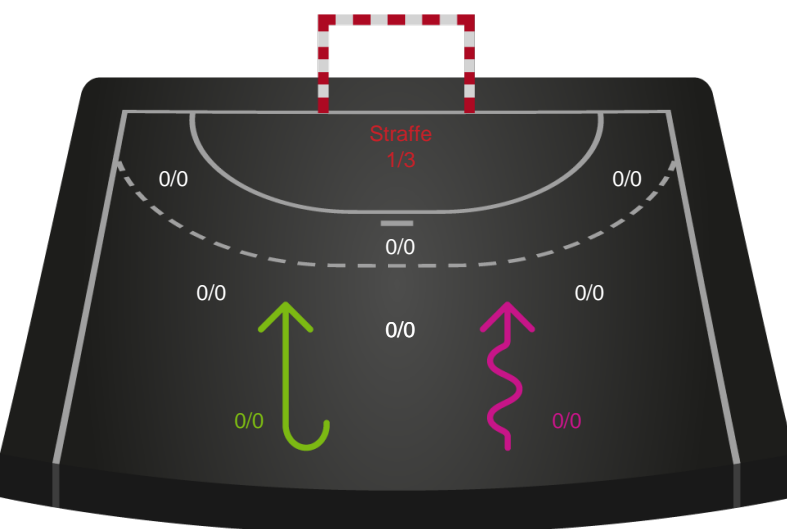

Rækker Mølle Håndbold

Skuddiagram