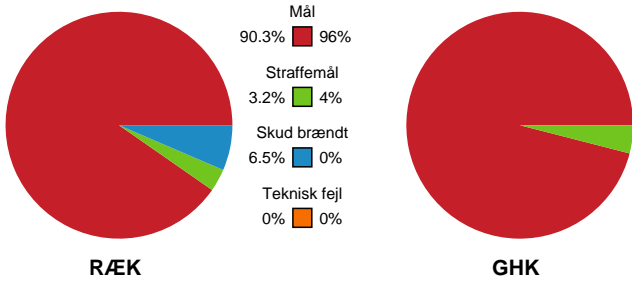

Fordeling af mål og skud

Rækker Mølle Håndbold - Give Håndboldklub - 29-25 (14-12)

186784 / 15.02.2026, 14.00 / Rækker Mølle hallen hal 1 / 1. Division Herrer - Grundspil

Angrebet sluttede med:

Teknisk fejl