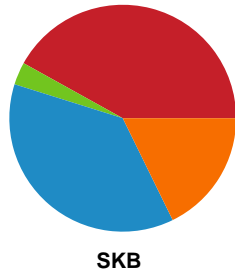

Fordeling af mål og skud

Silkeborg-Voel KFUM - Skanderborg Håndbold - 34-28 (15-11)

748341 / 25.03.2025, 20.00 / JYSK Arena A / Kvindeligaen - Grundspil

Angrebet sluttede med:

Skuddene endte med:

Teknisk fejl