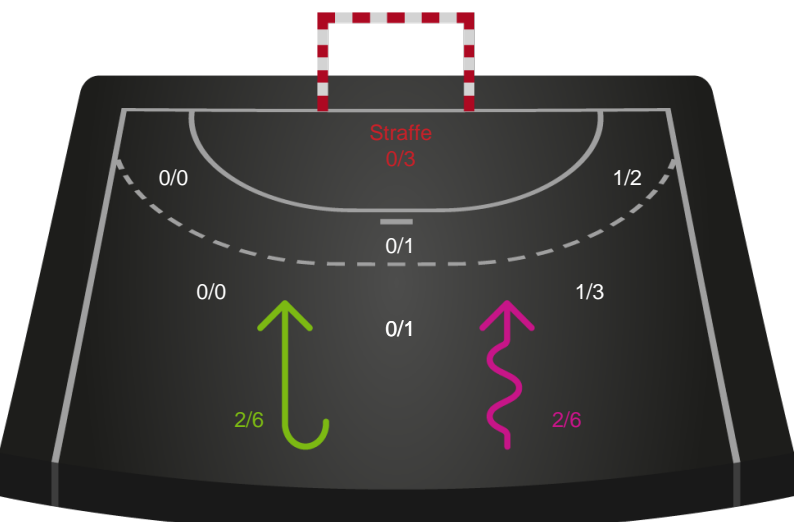

Skuddiagram

Kontra

Gennembrud

Skanderborg Håndbold

Skuddiagram

Kontra

Gennembrud

Shotplot for Anden halvleg

Silkeborg-Voel KFUM - Skanderborg Håndbold - 34-28 (15-11)

748341 / 25.03.2025, 20.00 / JYSK Arena A / Kvindeligaen - Grundspil

Silkeborg-Voel KFUM

Redningsdiagram

Kontra

Gennembrud

Skanderborg Håndbold

Redningsdiagram