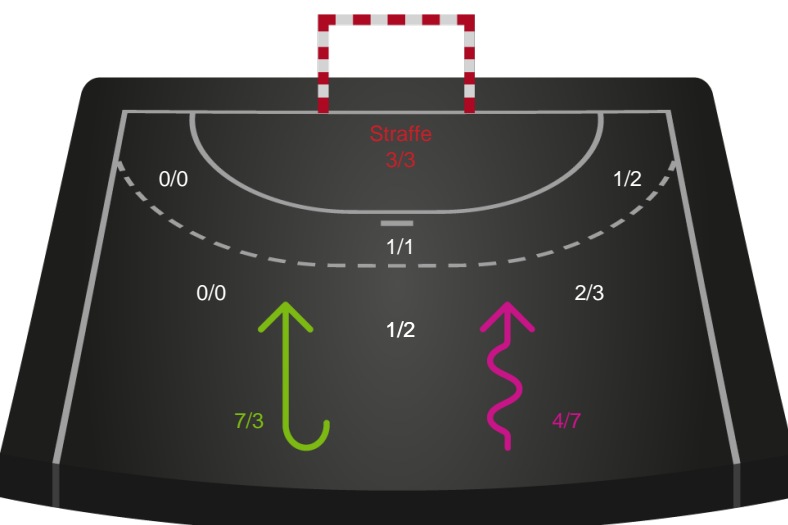

Silkeborg-Voel KFUM

Skuddiagram