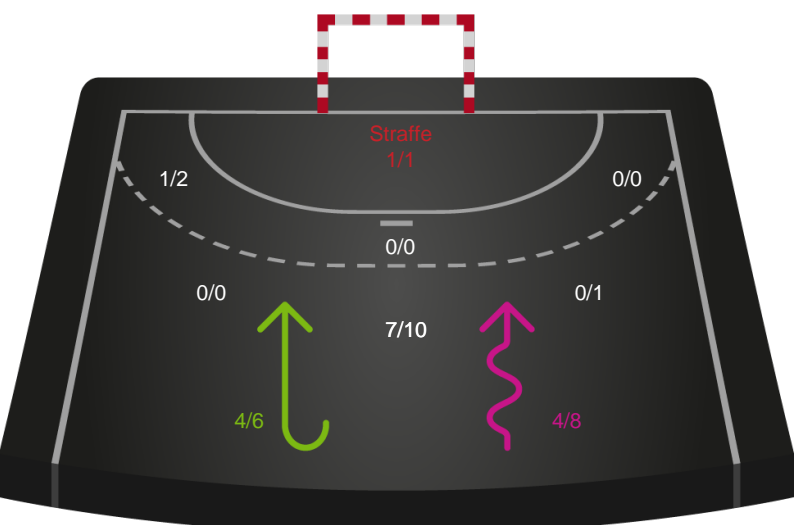

Kontra

Gennembrud

Shotplot for Total

Silkeborg-Voel KFUM - Skanderborg Håndbold - 34-28 (15-11)

748341 / 25.03.2025, 20.00 / JYSK Arena A / Kvindeligaen - Grundspil

Silkeborg-Voel KFUM

Redningsdiagram

Kontra