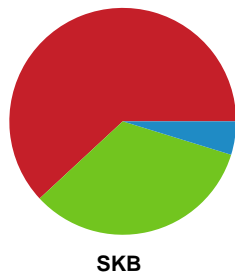

Fordeling af mål og skud

Silkeborg-Voel KFUM - Skanderborg Håndbold - 34-28 (15-11)

748341 / 25.03.2025, 20.00 / JYSK Arena A / Kvindeligaen - Grundspil

Angrebet sluttede med:

Skuddene endte med:

Teknisk fejl