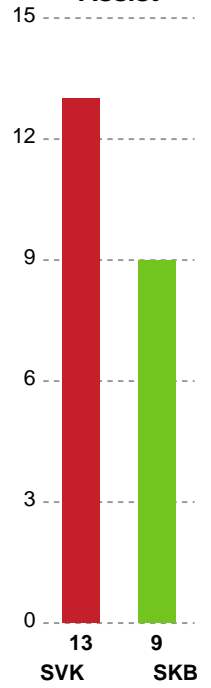

KAMPHÆNDELSER

Silkeborg-Voel KFUM - Skanderborg Håndbold - 34-28 (15-11)

748341 / 25.03.2025, 20.00 / JYSK Arena A / Kvindeligaen - Grundspil

Silkeborg-Voel KFUM		Skanderborg Håndbold	
	Målvogter - 1 Isabella MATHORNE		
		31-25	Skud reddet - Gennembrud - 14 Verona REXHEPI Retur - 25 Astrid LYNNERUP Målvogter - 16 Anna VENG
		31-26	Mål - Playmaker - 14 Verona REXHEPI Målvogter - 16 Anna VENG
56:59	Mål - Gennembrud - 11 Sara MADSEN Målvogter - 1 Isabella MATHORNE	32-26	
		32-27	Mål - Playmaker - 3 Clara BANG Målvogter - 16 Anna VENG
57:46	Mål - Kontra 2. bølge - 31 Andrea West BENDTSEN Målvogter - 1 Isabella MATHORNE	33-27	
		33-28	Mål - Playmaker - 7 Annika Solberg DALSAER Målvogter - 16 Anna VENG
59:28	Mål - Streg - 15 Karen KLOKKER Assist - 18 Natasja ANDREASEN Målvogter - 1 Isabella MATHORNE	34-28	
		34-28	Skud blokeret - Playmaker - 3 Clara BANG Skud blokeret af (retur) - 15 Karen KLOKKER
		34-28	Skud reddet - Gennembrud - 7 Annika Solberg DALSAER Målvogter - 16 Anna VENG
60:00	Fuldtid kl 21:28:59	34-28	
60:00	Kamp slut kl 21:29:01	34-28	

Fordeling af mål og skud

Silkeborg-Voel KFUM - Skanderborg Håndbold - 34-28 (15-11)

748341 / 25.03.2025, 20.00 / JYSK Arena A / Kvindeligaen - Grundspil

Angrebet sluttede med:

Skuddene endte med:

Teknisk fejl

2 min

Assist

Målforskel i løbet af kampen

Shotplot for Første halvleg

Silkeborg-Voel KFUM - Skanderborg Håndbold - 34-28 (15-11)

748341 / 25.03.2025, 20.00 / JYSK Arena A / Kvindeligaen - Grundspil

Silkeborg-Voel KFUM