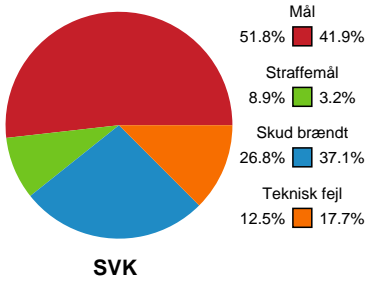

Fordeling af mål og skud

Silkeborg-Voel KFUM - Skanderborg Håndbold - 34-28 (15-11)

748341 / 25.03.2025, 20.00 / JYSK Arena A / Kvindeligaen - Grundspil

Angrebet sluttede med:

Skuddene endte med:

Teknisk fejl

2 min

Assist

Målforskel i løbet af kampen

Shotplot for Første halvleg

Silkeborg-Voel KFUM - Skanderborg Håndbold - 34-28 (15-11)

748341 / 25.03.2025, 20.00 / JYSK Arena A / Kvindeligaen - Grundspil

Silkeborg-Voel KFUM