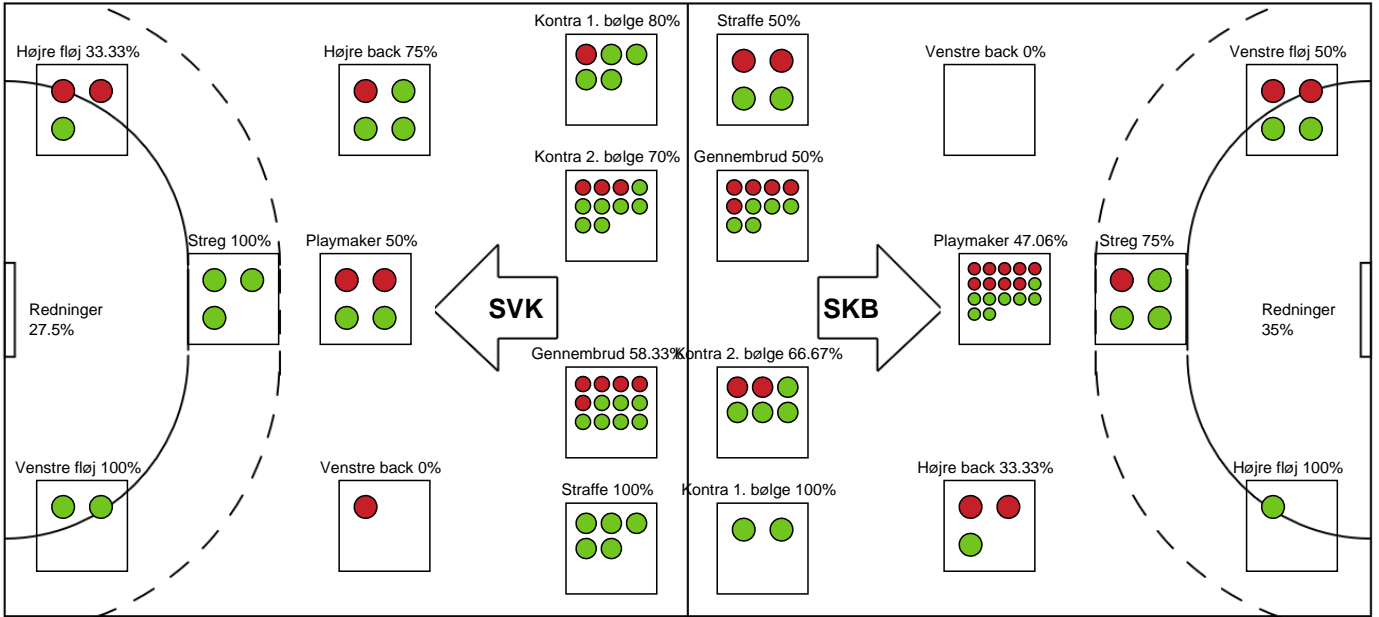

KAMPHÆNDELSER

Silkeborg-Voel KFUM - Skanderborg Håndbold - 34-28 (15-11)

748341 / 25.03.2025, 20.00 / JYSK Arena A / Kvindeligaen - Grundspil

Silkeborg-Voel KFUM		Skanderborg Håndbold	
	Målvogter - 1 Isabella MATHORNE		
		31-25	Skud reddet - Gennembrud - 14 Verona REXHEPI Retur - 25 Astrid LYNNERUP Målvogter - 16 Anna VENG
		31-26	Mål - Playmaker - 14 Verona REXHEPI Målvogter - 16 Anna VENG
56:59	Mål - Gennembrud - 11 Sara MADSEN Målvogter - 1 Isabella MATHORNE	32-26	
		32-27	Mål - Playmaker - 3 Clara BANG Målvogter - 16 Anna VENG
57:46	Mål - Kontra 2. bølge - 31 Andrea West BENDTSEN Målvogter - 1 Isabella MATHORNE	33-27	
		33-28	Mål - Playmaker - 7 Annika Solberg DALSAER Målvogter - 16 Anna VENG
59:28	Mål - Streg - 15 Karen KLOKKER Assist - 18 Natasja ANDREASEN Målvogter - 1 Isabella MATHORNE	34-28	
		34-28	Skud blokeret - Playmaker - 3 Clara BANG Skud blokeret af (retur) - 15 Karen KLOKKER
		34-28	Skud reddet - Gennembrud - 7 Annika Solberg DALSAER Målvogter - 16 Anna VENG
60:00	Fuldtid kl 21:28:59	34-28	
60:00	Kamp slut kl 21:29:01	34-28	

Fordeling af mål og skud

Silkeborg-Voel KFUM - Skanderborg Håndbold - 34-28 (15-11)

748341 / 25.03.2025, 20.00 / JYSK Arena A / Kvindeligaen - Grundspil

Angrebet sluttede med:

Skuddene endte med:

Teknisk fejl