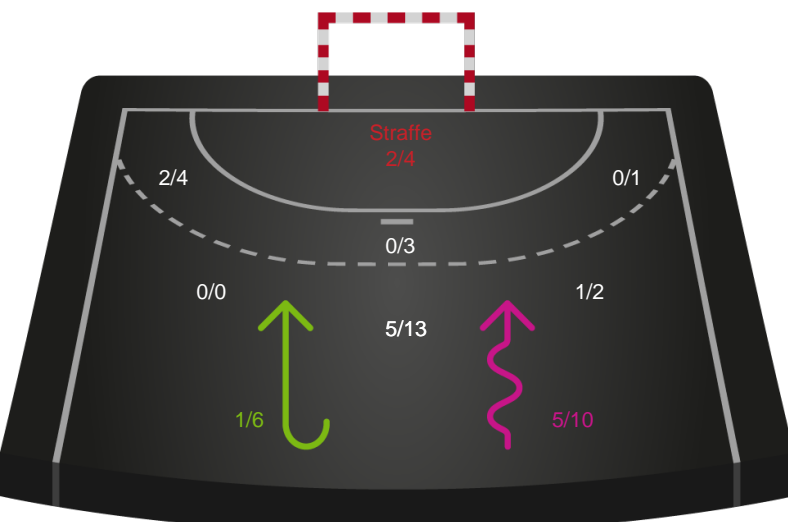

Kontra

Gennembrud

Shotplot for Total

Silkeborg-Voel KFUM - Skanderborg Håndbold - 34-28 (15-11)

748341 / 25.03.2025, 20.00 / JYSK Arena A / Kvindeligaen - Grundspil

Silkeborg-Voel KFUM

Redningsdiagram

Kontra