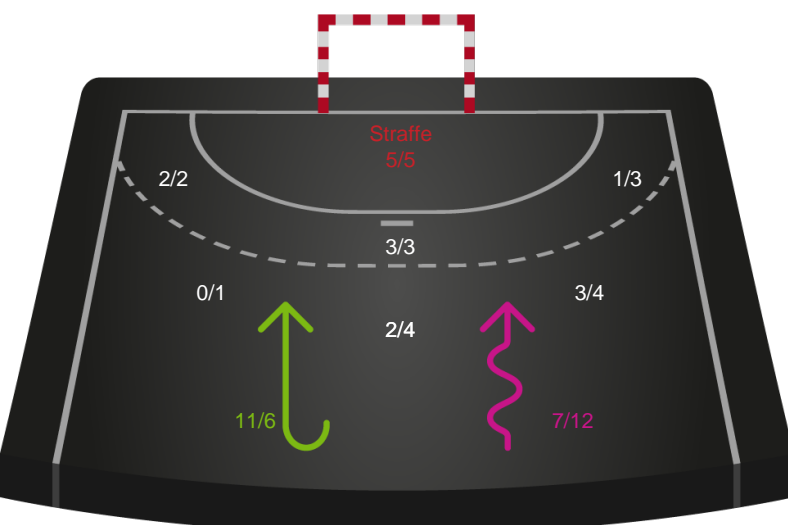

Silkeborg-Voel KFUM

Skuddiagram