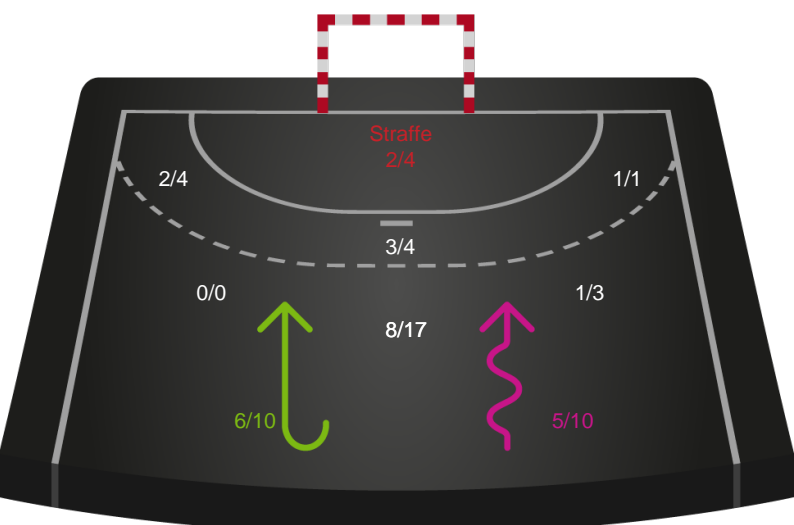

Gennembrud

Skanderborg Håndbold

Skuddiagram

Kontra

Gennembrud

Hold statistik for Første halvleg

Silkeborg-Voel KFUM - Skanderborg Håndbold - 34-28 (15-11)

748341 / 25.03.2025, 20.00 / JYSK Arena A / Kvindeligaen - Grundspil