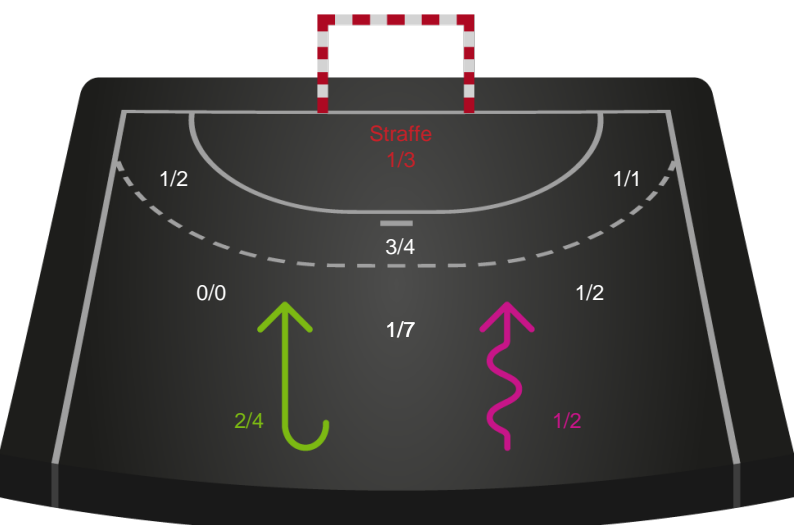

Skuddiagram

Kontra

Gennembrud

Skanderborg Håndbold

Skuddiagram

Kontra

Gennembrud

Shotplot for Anden halvleg