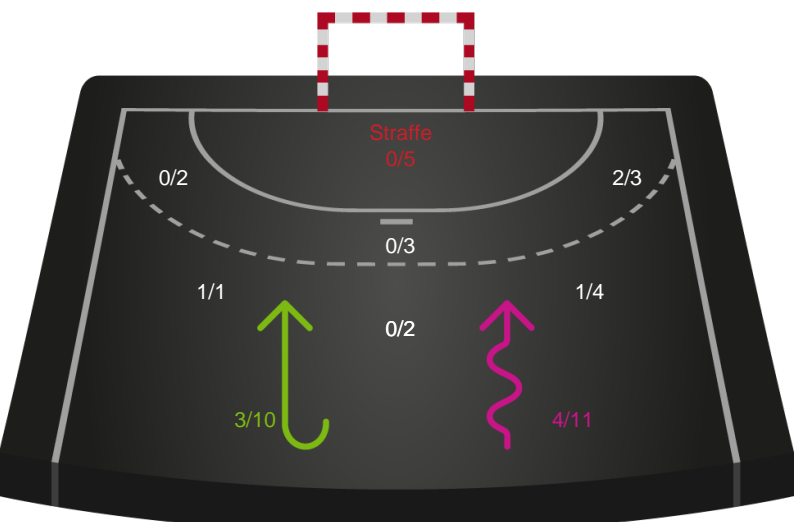

Skanderborg Håndbold

Redningsdiagram