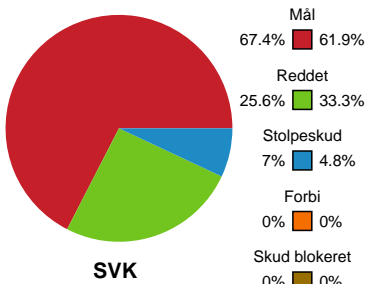

KAMPHÆNDELSER

Silkeborg-Voel KFUM - Skanderborg Håndbold - 34-28 (15-11)

748341 / 25.03.2025, 20.00 / JYSK Arena A / Kvindeligaen - Grundspil

Silkeborg-Voel KFUM		Skanderborg Håndbold	
	Målvogter - 1 Isabella MATHORNE		
		31-25	Skud reddet - Gennembrud - 14 Verona REXHEPI Retur - 25 Astrid LYNNERUP Målvogter - 16 Anna VENG
		31-26	Mål - Playmaker - 14 Verona REXHEPI Målvogter - 16 Anna VENG
56:59	Mål - Gennembrud - 11 Sara MADSEN Målvogter - 1 Isabella MATHORNE	32-26	
		32-27	Mål - Playmaker - 3 Clara BANG Målvogter - 16 Anna VENG
57:46	Mål - Kontra 2. bølge - 31 Andrea West BENDTSEN Målvogter - 1 Isabella MATHORNE	33-27	
		33-28	Mål - Playmaker - 7 Annika Solberg DALSAER Målvogter - 16 Anna VENG
59:28	Mål - Streg - 15 Karen KLOKKER Assist - 18 Natasja ANDREASEN Målvogter - 1 Isabella MATHORNE	34-28	
		34-28	Skud blokeret - Playmaker - 3 Clara BANG Skud blokeret af (retur) - 15 Karen KLOKKER
		34-28	Skud reddet - Gennembrud - 7 Annika Solberg DALSAER Målvogter - 16 Anna VENG
60:00	Fuldtid kl 21:28:59	34-28	
60:00	Kamp slut kl 21:29:01	34-28	

Fordeling af mål og skud

Silkeborg-Voel KFUM - Skanderborg Håndbold - 34-28 (15-11)

748341 / 25.03.2025, 20.00 / JYSK Arena A / Kvindeligaen - Grundspil

Angrebet sluttede med:

Skuddene endte med:

Teknisk fejl

2 min

Assist

Målforskel i løbet af kampen

Shotplot for Første halvleg

Silkeborg-Voel KFUM - Skanderborg Håndbold - 34-28 (15-11)

748341 / 25.03.2025, 20.00 / JYSK Arena A / Kvindeligaen - Grundspil

Silkeborg-Voel KFUM