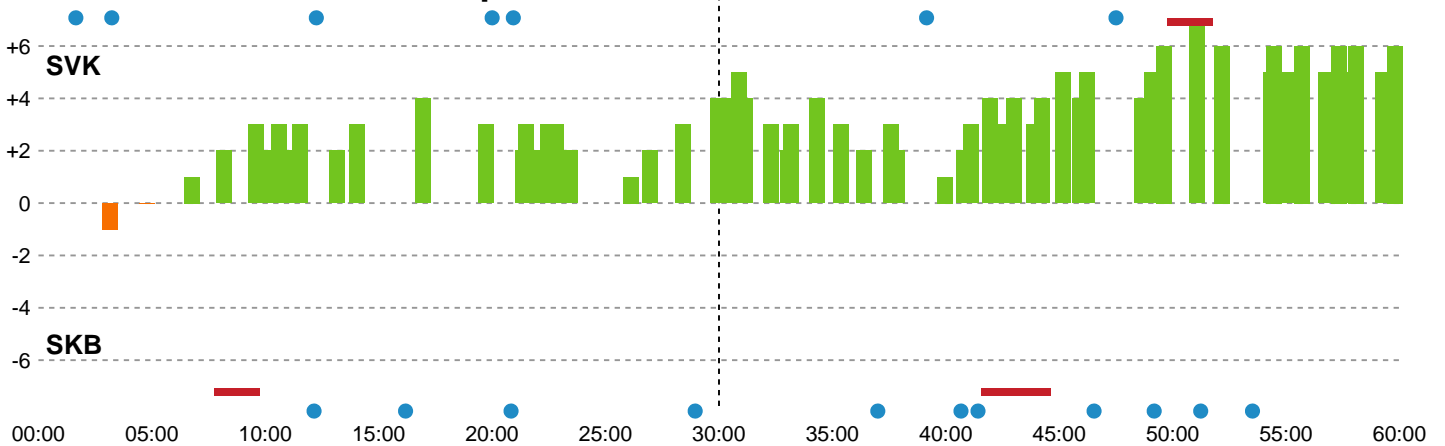

KAMPHÆNDELSER

Silkeborg-Voel KFUM - Skanderborg Håndbold - 34-28 (15-11)

748341 / 25.03.2025, 20.00 / JYSK Arena A / Kvindeligaen - Grundspil

Silkeborg-Voel KFUM		Skanderborg Håndbold	
	Målvogter - 1 Isabella MATHORNE		
		31-25	Skud reddet - Gennembrud - 14 Verona REXHEPI Retur - 25 Astrid LYNNERUP Målvogter - 16 Anna VENG
		31-26	Mål - Playmaker - 14 Verona REXHEPI Målvogter - 16 Anna VENG
56:59	Mål - Gennembrud - 11 Sara MADSEN Målvogter - 1 Isabella MATHORNE	32-26	
		32-27	Mål - Playmaker - 3 Clara BANG Målvogter - 16 Anna VENG
57:46	Mål - Kontra 2. bølge - 31 Andrea West BENDTSEN Målvogter - 1 Isabella MATHORNE	33-27	
		33-28	Mål - Playmaker - 7 Annika Solberg DALSAER Målvogter - 16 Anna VENG
59:28	Mål - Streg - 15 Karen KLOKKER Assist - 18 Natasja ANDREASEN Målvogter - 1 Isabella MATHORNE	34-28	
		34-28	Skud blokeret - Playmaker - 3 Clara BANG Skud blokeret af (retur) - 15 Karen KLOKKER
		34-28	Skud reddet - Gennembrud - 7 Annika Solberg DALSAER Målvogter - 16 Anna VENG
60:00	Fuldtid kl 21:28:59	34-28	
60:00	Kamp slut kl 21:29:01	34-28	

Fordeling af mål og skud

Silkeborg-Voel KFUM - Skanderborg Håndbold - 34-28 (15-11)

748341 / 25.03.2025, 20.00 / JYSK Arena A / Kvindeligaen - Grundspil

Angrebet sluttede med:

Skuddene endte med:

Teknisk fejl

2 min

Assist

Målforskel i løbet af kampen

Shotplot for Første halvleg

Silkeborg-Voel KFUM - Skanderborg Håndbold - 34-28 (15-11)

748341 / 25.03.2025, 20.00 / JYSK Arena A / Kvindeligaen - Grundspil

Silkeborg-Voel KFUM