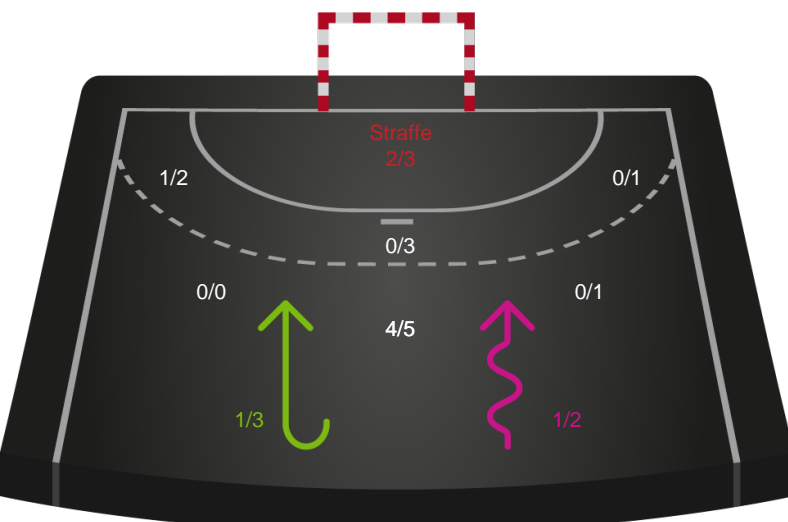

Shotplot for Første halvleg

Silkeborg-Voel KFUM - Skanderborg Håndbold - 34-28 (15-11)

748341 / 25.03.2025, 20.00 / JYSK Arena A / Kvindeligaen - Grundspil

Silkeborg-Voel KFUM

Redningsdiagram