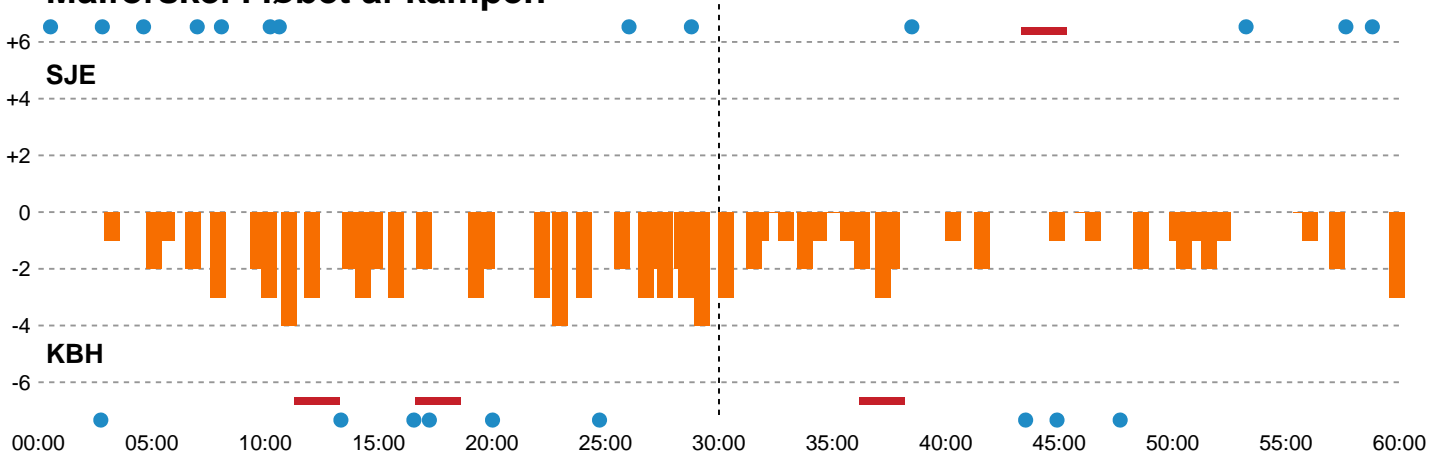

Fordeling af mål og skud

Sønderjyske Kvindehåndbold - København Håndbold - 25-28 (12-15)

748203 / 04.10.2024, 20.00 / Sydbank Arena Aabenraa 1 / Kvindeligaen - Grundspil

Angrebet sluttede med:

Skuddene endte med:

Teknisk fejl

2 min

Assist

Målforskel i løbet af kampen

Shotplot for Første halvleg

Sønderjyske Kvindehåndbold - København Håndbold - 25-28 (12-15)

748203 / 04.10.2024, 20.00 / Sydbank Arena Aabenraa 1 / Kvindeligaen - Grundspil