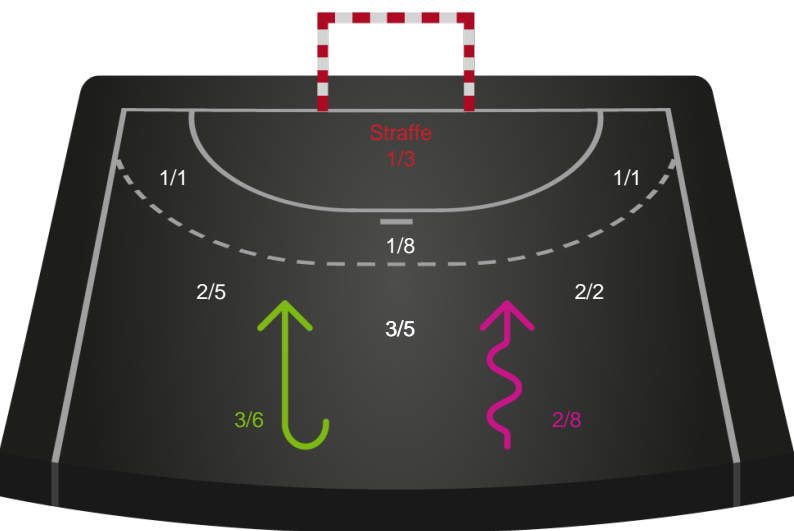

748203 / 04.10.2024, 20.00 / Sydbank Arena Aabenraa 1 / Kvindeligaen - Grundspil

Sønderjyske Kvindehåndbold

Redningsdiagram

Kontra

Gennembrud

København Håndbold

Redningsdiagram

Kontra