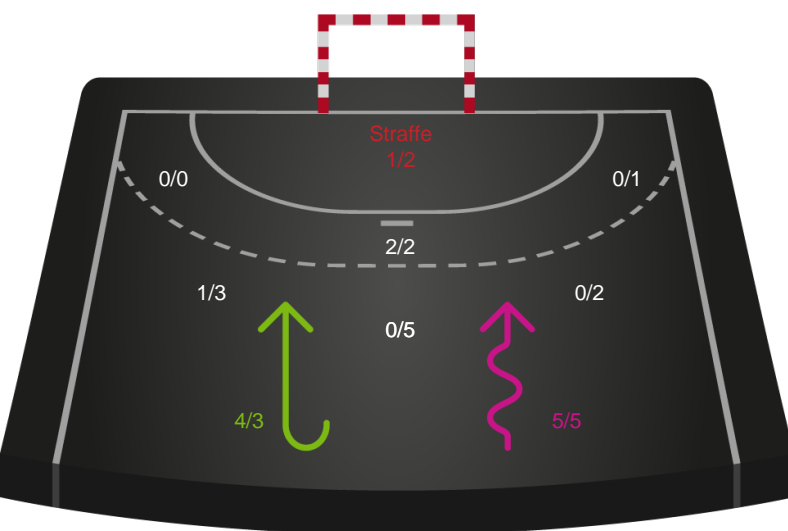

Sønderjyske Kvindehåndbold

Skuddiagram