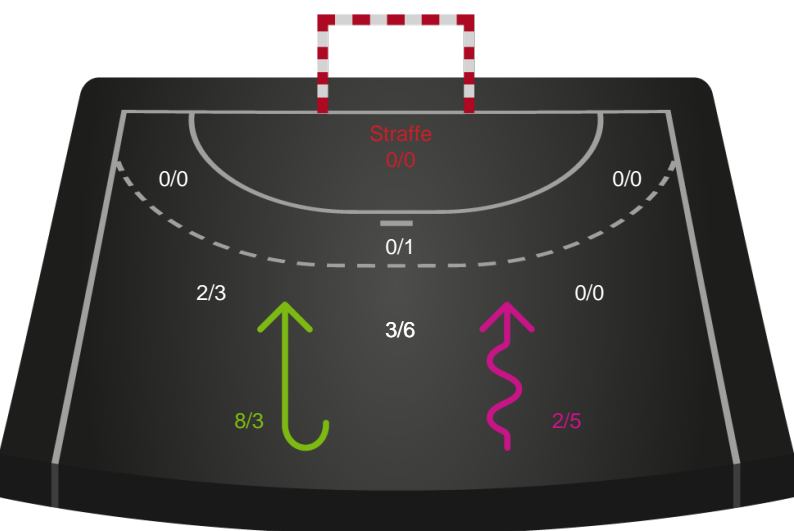

København Håndbold

Skuddiagram