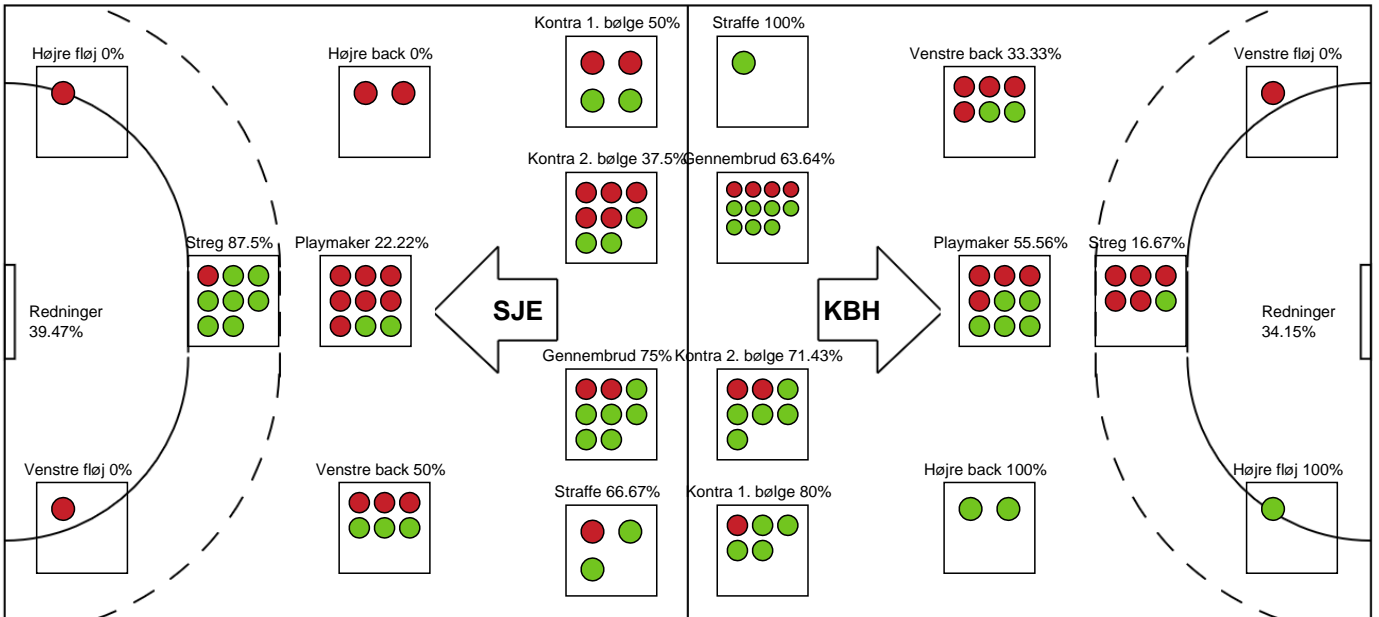

SPILLERSTATISTIK

Sønderjyske Kvindehåndbold - København Håndbold - 25-28 (12-15)

748203 / 04.10.2024, 20.00 / Sydbank Arena Aabenraa 1 / Kvindeligaen - Grundspil

Sønderjyske Kvindehåndbold

Målmænd

Nr	Navn	Redn/Skud	Straffe-Redn/skud	Total Redn/Skud	Mål imod	Skud forbi	Skud stolpe	Assist	Mål	Bold erob.	Fejl aflv.	Regelbrud	2 min udvis.	MEP
12	Stine BROLØS	5/20 25%	0/0 0%	5/20 25%	15	2	2	0	0	0	0	0	0	0.59
26	Nora PERSSON	9/21 42.86%	0/1 0%	9/22 40.91%	13	0	2	0	0	0	0	0	0	2.55

Markspillere

Nr	Navn	Mål/Skud	Straffe-mål/skud	Total Mål/Skud	Assist	Tilkendt straffe	Forårsagede straffe	Rødt kort	Tabt bold	Bold erob.	Fejl aflv.	Regelbrud	2min udvis.	MEP
6	Lea HANSEN	0/2 0%	0/0 0%	0/2 0%	0	0	0	0	0	0	0	0	0	-0.58
7	Melissa PETRÉN	2/7 28.57%	0/1 0%	2/8 25%	5	0	0	0	0	0	5	2	0	-1.35
9	Filippa NYMAN	2/2 100%	0/0 0%	2/2 100%	0	0	0	0	0	0	0	0	0	1.5
10	Nicoline OLSEN	1/4 25%	0/0 0%	1/4 25%	2	2	0	0	0	2	2	0	0	1.29
11	Pernille JOHANSEN	0/0 0%	0/0 0%	0/0 0%	0	0	0	0	0	0	0	0	0	0
14	Louise ELLEBÆK	7/11 63.64%	0/0 0%	7/11 63.64%	1	0	0	0	0	0	0	2	1	3.62
15	Sara IBRANOVIC	0/0 0%	0/0 0%	0/0 0%	0	0	0	0	0	0	0	0	0	0
17	June BØTTGER	0/1 0%	0/0 0%	0/1 0%	0	0	0	0	0	0	0	0	0	-0.28
22	Olivia SIMONSEN	8/10 80%	0/0 0%	8/10 80%	0	1	0	0	0	0	1	0	0	5.52
28	Sarah PAULSEN	3/10 30%	2/2 100%	5/12 41.67%	2	0	1	0	0	0	0	1	0	1.3

Fordeling af mål og skud

Sønderjyske Kvindehåndbold - København Håndbold - 25-28 (12-15)

748203 / 04.10.2024, 20.00 / Sydbank Arena Aabenraa 1 / Kvindeligaen - Grundspil

Angrebet sluttede med:

Skuddene endte med: