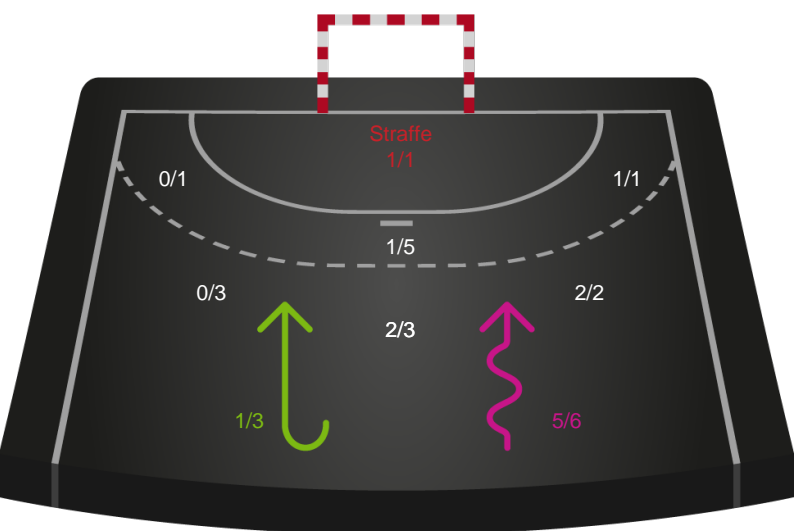

København Håndbold

Skuddiagram