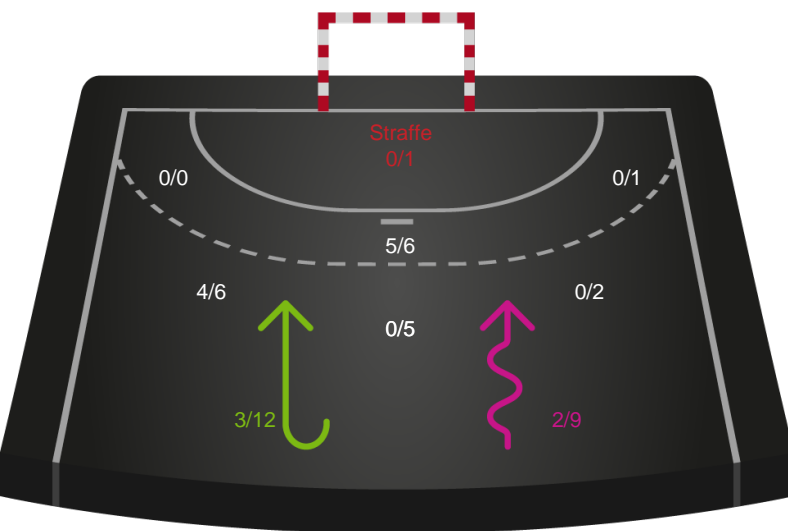

Shotplot for Total

Sønderjyske Kvindehåndbold - København Håndbold - 25-28 (12-15)

748203 / 04.10.2024, 20.00 / Sydbank Arena Aabenraa 1 / Kvindeligaen - Grundspil

Sønderjyske Kvindehåndbold

Redningsdiagram