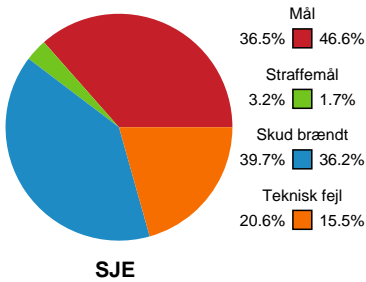

Fordeling af mål og skud

Sønderjyske Kvindehåndbold - København Håndbold - 25-28 (12-15)

748203 / 04.10.2024, 20.00 / Sydbank Arena Aabenraa 1 / Kvindeligaen - Grundspil

Angrebet sluttede med:

Skuddene endte med: