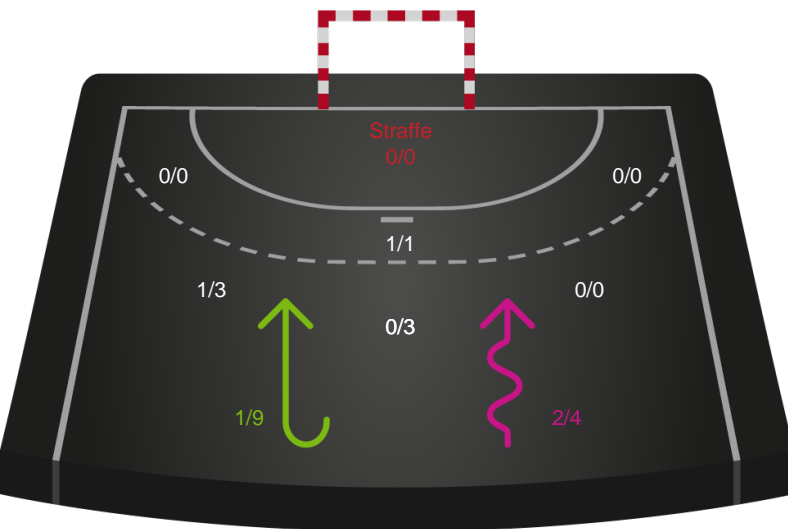

Shotplot for Første halvleg

Sønderjyske Kvindehåndbold - København Håndbold - 25-28 (12-15)

748203 / 04.10.2024, 20.00 / Sydbank Arena Aabenraa 1 / Kvindeligaen - Grundspil

Sønderjyske Kvindehåndbold

Redningsdiagram