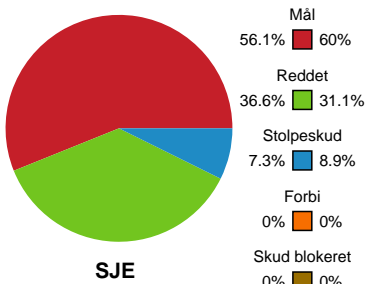

Fordeling af mål og skud

Sønderjyske Kvindehåndbold - København Håndbold - 25-28 (12-15)

748203 / 04.10.2024, 20.00 / Sydbank Arena Aabenraa 1 / Kvindeligaen - Grundspil

Angrebet sluttede med:

Skuddene endte med: