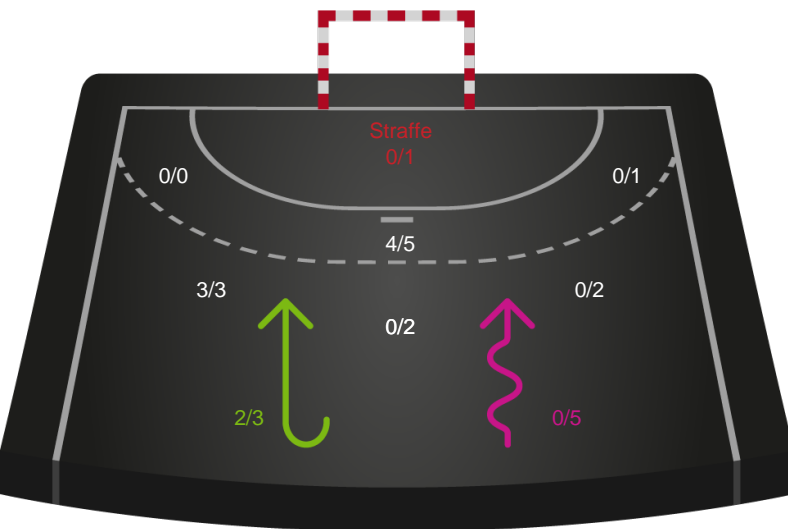

Shotplot for Anden halvleg

Sønderjyske Kvindehåndbold - København Håndbold - 25-28 (12-15)

748203 / 04.10.2024, 20.00 / Sydbank Arena Aabenraa 1 / Kvindeligaen - Grundspil

Sønderjyske Kvindehåndbold

Redningsdiagram