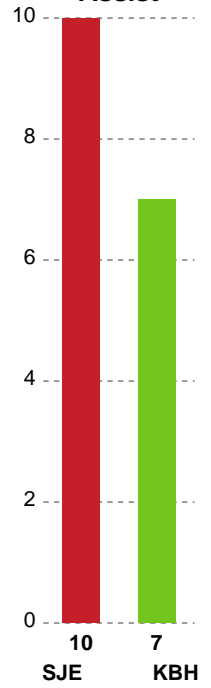

Fordeling af mål og skud

Sønderjyske Kvindehåndbold - København Håndbold - 25-28 (12-15)

748203 / 04.10.2024, 20.00 / Sydbank Arena Aabenraa 1 / Kvindeligaen - Grundspil

Angrebet sluttede med:

Skuddene endte med:

Teknisk fejl

2 min

Assist

Målforskel i løbet af kampen

Shotplot for Første halvleg

Sønderjyske Kvindehåndbold - København Håndbold - 25-28 (12-15)

748203 / 04.10.2024, 20.00 / Sydbank Arena Aabenraa 1 / Kvindeligaen - Grundspil