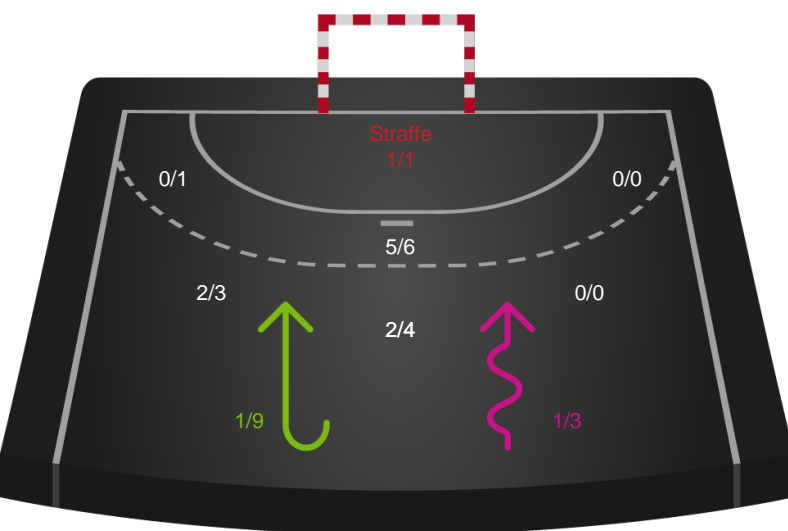

Sønderjyske Kvindehåndbold

Skuddiagram