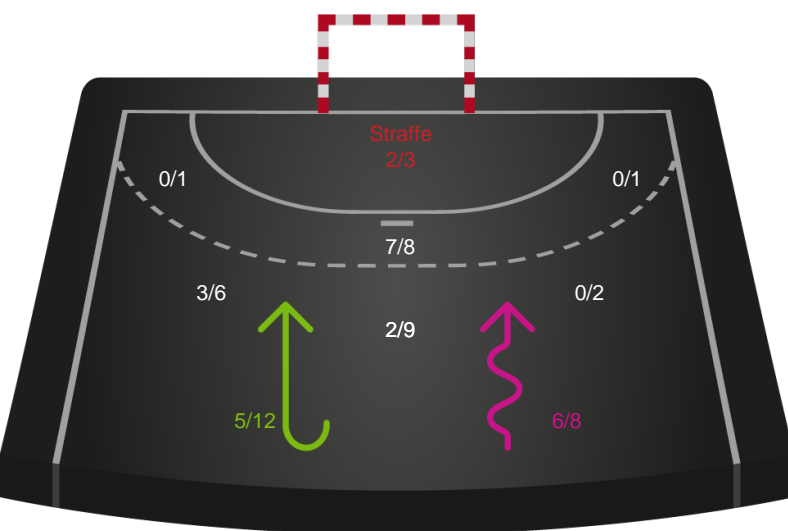

Sønderjyske Kvindehåndbold

Skuddiagram