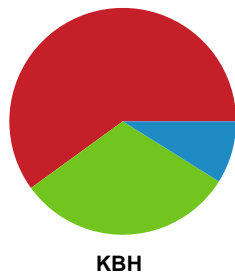

Fordeling af mål og skud

Sønderjyske Kvindehåndbold - København Håndbold - 25-28 (12-15)

748203 / 04.10.2024, 20.00 / Sydbank Arena Aabenraa 1 / Kvindeligaen - Grundspil

Angrebet sluttede med:

Skuddene endte med: