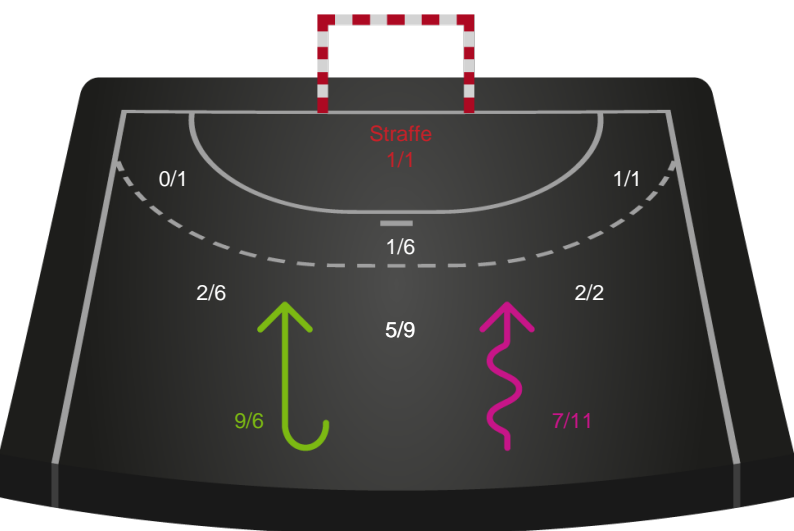

København Håndbold

Skuddiagram