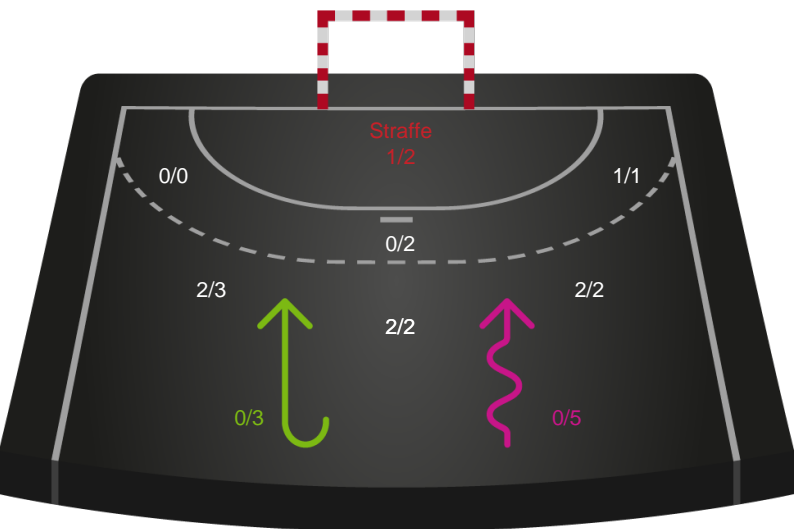

København Håndbold

Redningsdiagram