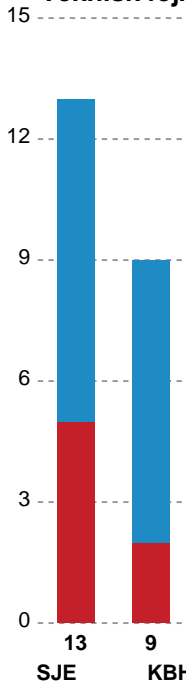

Fordeling af mål og skud

Sønderjyske Kvindehåndbold - København Håndbold - 25-28 (12-15)

748203 / 04.10.2024, 20.00 / Sydbank Arena Aabenraa 1 / Kvindeligaen - Grundspil

Angrebet sluttede med:

Skuddene endte med:

Teknisk fejl

2 min

Assist

Målforskel i løbet af kampen

Shotplot for Første halvleg

Sønderjyske Kvindehåndbold - København Håndbold - 25-28 (12-15)

748203 / 04.10.2024, 20.00 / Sydbank Arena Aabenraa 1 / Kvindeligaen - Grundspil