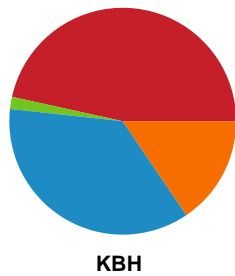

Fordeling af mål og skud

Sønderjyske Kvindehåndbold - København Håndbold - 25-28 (12-15)

748203 / 04.10.2024, 20.00 / Sydbank Arena Aabenraa 1 / Kvindeligaen - Grundspil

Angrebet sluttede med:

Skuddene endte med: