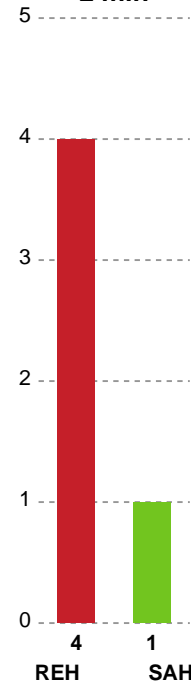

Fordeling af mål og skud

Ribe-Esbjerg HH - SAH - 29-28 (18-13)

Intet billede angivet

479980 / 21.12.2022, 18.30 / Blue Water Dokken / Santander Cup Herrer - 1/4 finaler

Angrebet sluttede med:

Teknisk fejl

2 min

Assist

Skuddene endte med:

Målforskel i løbet af kampen