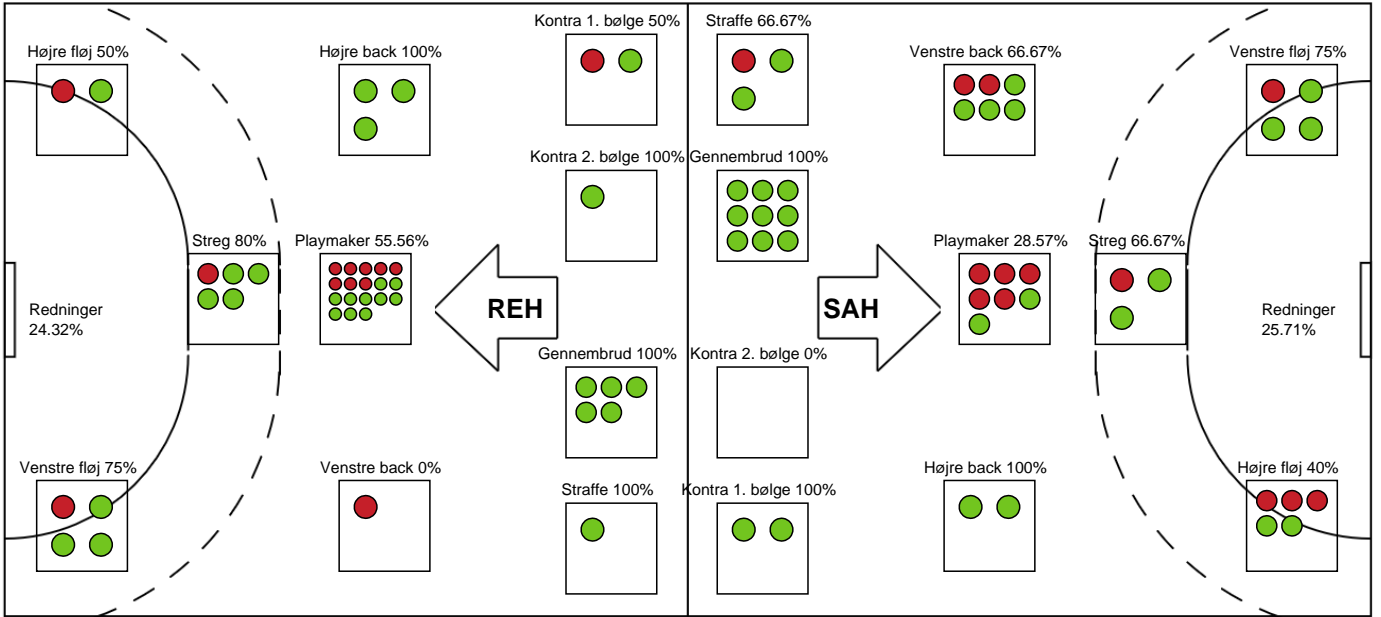

Fordeling af mål og skud

Ribe-Esbjerg HH - SAH - 29-28 (18-13)

Intet billede angivet

479980 / 21.12.2022, 18.30 / Blue Water Dokken / Santander Cup Herrer - 1/4 finaler