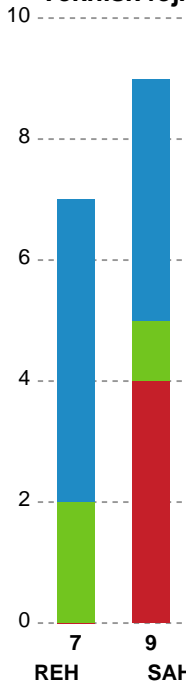

Teknisk fejl