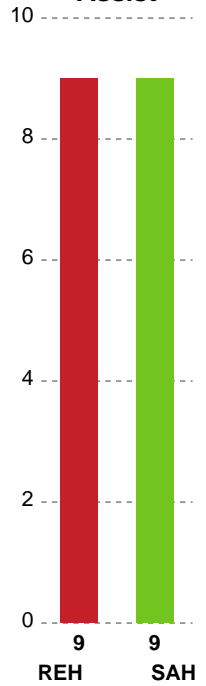

Fordeling af mål og skud

Ribe-Esbjerg HH - SAH - 29-28 (18-13)

Intet billede angivet

479980 / 21.12.2022, 18.30 / Blue Water Dokken / Santander Cup Herrer - 1/4 finaler

Angrebet sluttede med:

Teknisk fejl

2 min

Assist

Skuddene endte med:

Målforskel i løbet af kampen