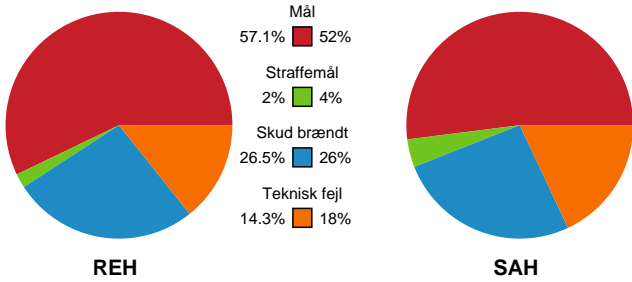

Angrebet sluttede med: