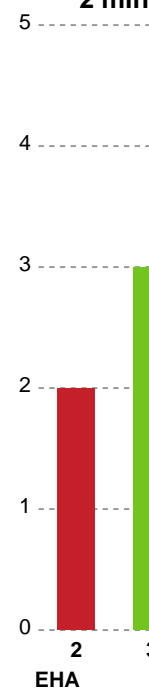

Fordeling af mål og skud

EH Aalborg - Horsens Håndbold Elite - 22-17 (11-8)

Intet billede angivet

125809 / 07.09.2019, 15.00 / Nr.Sundby Idr-Ctr, Hal 1 / HTH Ligaen - Grundspil

Angrebet sluttede med:

Skuddene endte med:

Teknisk fejl

2 min

Assist

Målforskel i løbet af kampen