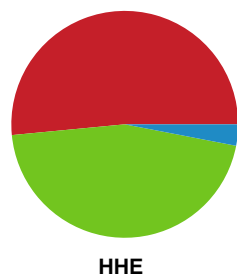

Skuddene endte med: