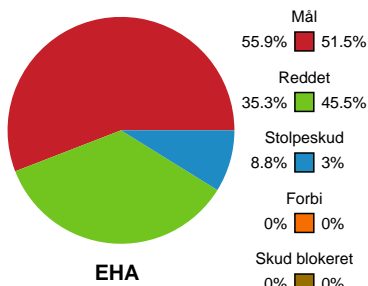

Skuddene endte med: