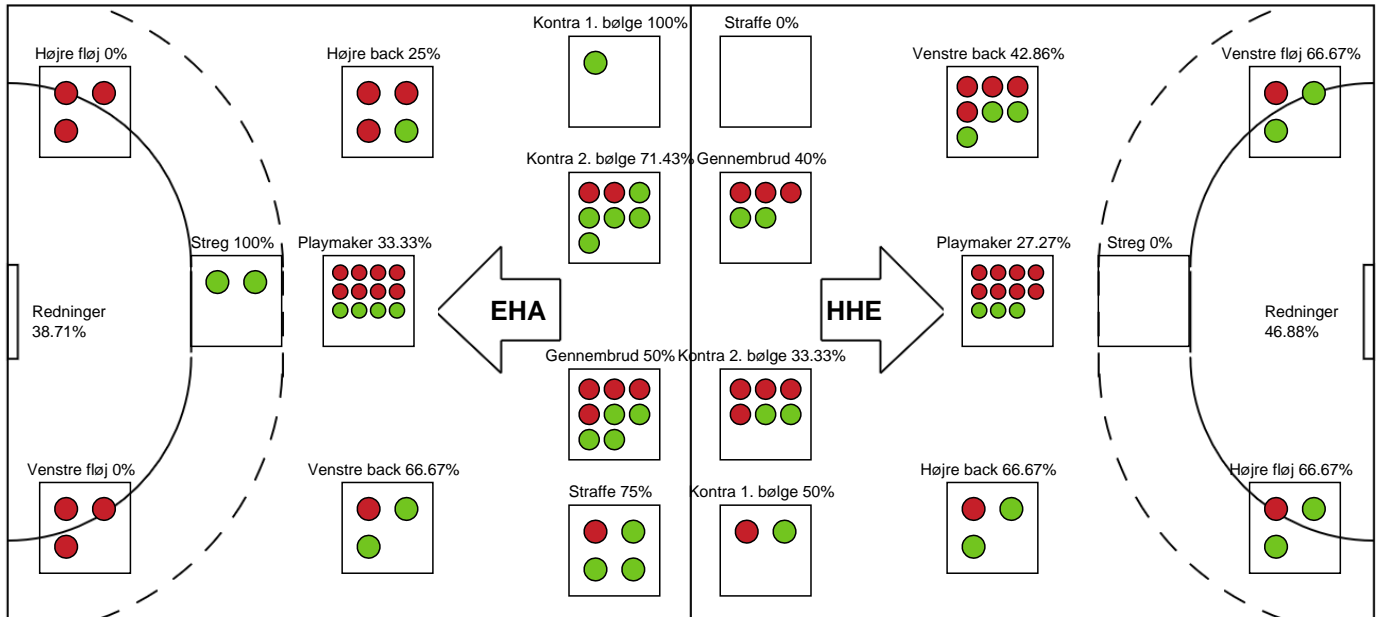

Fordeling af mål og skud

EH Aalborg - Horsens Håndbold Elite - 22-17 (11-8)

Intet billede angivet

125809 / 07.09.2019, 15.00 / Nr.Sundby Idr-Ctr, Hal 1 / HTH Ligaen - Grundspil