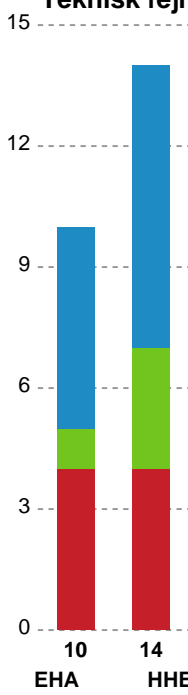

Teknisk fejl