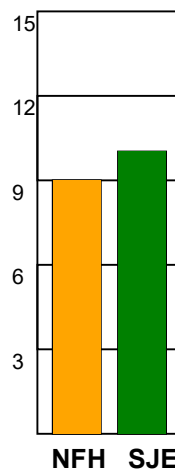

KAMPRAPPORT

Nykøbing F. Håndbold - Sønderjyske Kvinder 23 - 22 (12 - 10)

591428 / 14-2-2024 / SPAR NORD Boxen / Kvindeligaen

Fordeling af mål og skud:

Gbr=Gennembrud. 1.f=Kontra første bølge. 2.f=Kontra anden bølge

Angrebet sluttede med:

Skuddene endte med:

Tekn. Fejl

2 min

Assist

■ = REGELBRUD
■ = TABT BOLD
■ = FEJLAFLEVERING

Målforskel i løbet af kampen: