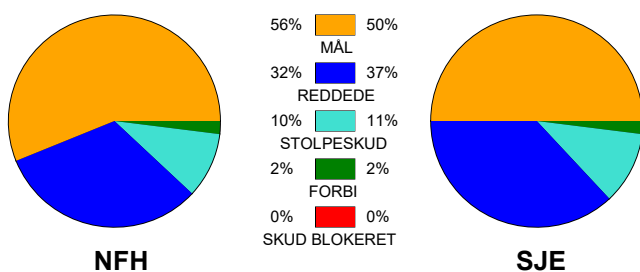

KAMPRAPPORT

Nykøbing F. Håndbold - Sønderjyske Kvinder 23 - 22 (12 - 10)

591428 / 14-2-2024 / SPAR NORD Boxen / Kvindeligaen

Fordeling af mål og skud:

Gbr=Gennembrud. 1.f=Kontra første bølge. 2.f=Kontra anden bølge

Angrebet sluttede med:

Skuddene endte med:

Tekn. Fejl

2 min

Assist

■ = REGELBRUD
■ = TABT BOLD
■ = FEJLAFLEVERING

Målforskel i løbet af kampen: