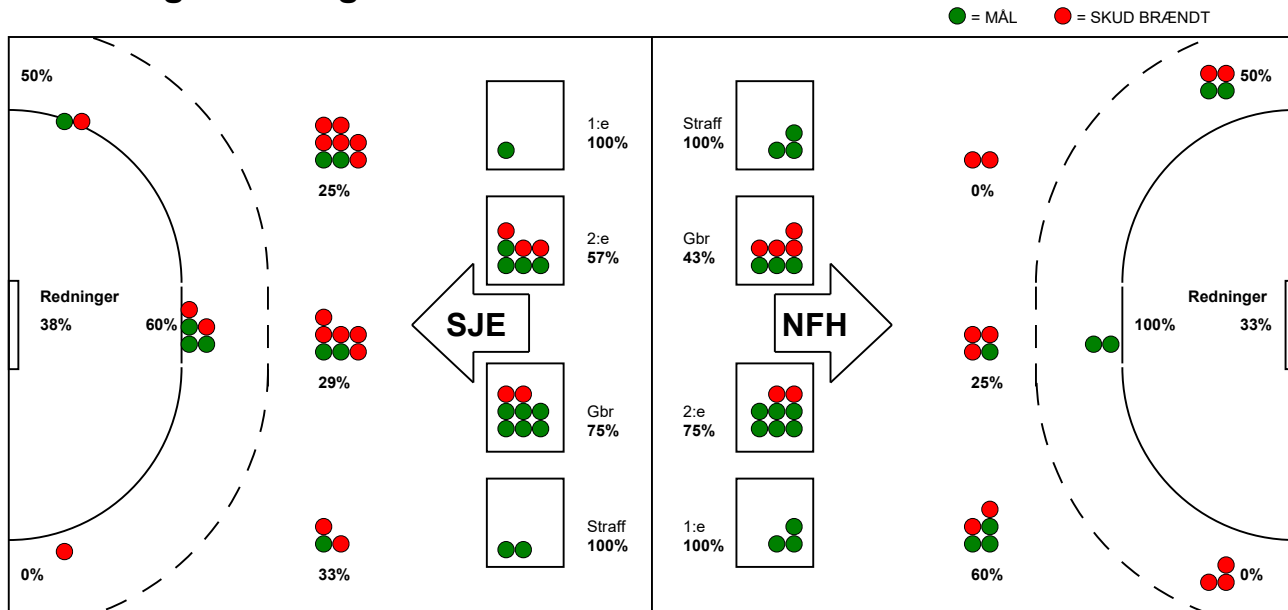

KAMPRAPPORT

Nykøbing F. Håndbold - Sønderjyske Kvinder 23 - 22 (12 - 10)

591428 / 14-2-2024 / SPAR NORD Boxen / Kvindeligaen

Fordeling af mål og skud:

Gbr=Gennembrud. 1.f=Kontra første bølge. 2.f=Kontra anden bølge

Angrebet sluttede med:

Skuddene endte med:

Tekn. Fejl

2 min

Assist

■ = REGELBRUD
■ = TABT BOLD
■ = FEJLAFLEVERING

Målforskel i løbet af kampen: