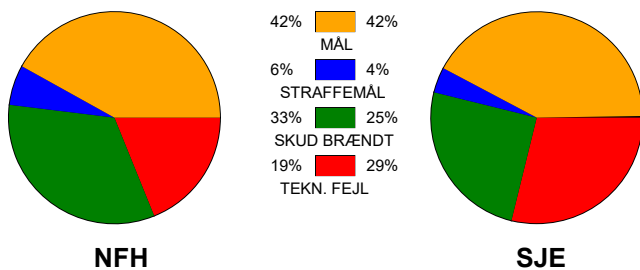

KAMPRAPPORT

Nykøbing F. Håndbold - Sønderjyske Kvinder 23 - 22 (12 - 10)

591428 / 14-2-2024 / SPAR NORD Boxen / Kvindeligaen

Fordeling af mål og skud:

Gbr=Gennembrud. 1.f=Kontra første bølge. 2.f=Kontra anden bølge

Angrebet sluttede med:

Skuddene endte med:

Tekn. Fejl

2 min

Assist

■ = REGELBRUD
■ = TABT BOLD
■ = FEJLAFLEVERING

Målforskel i løbet af kampen: