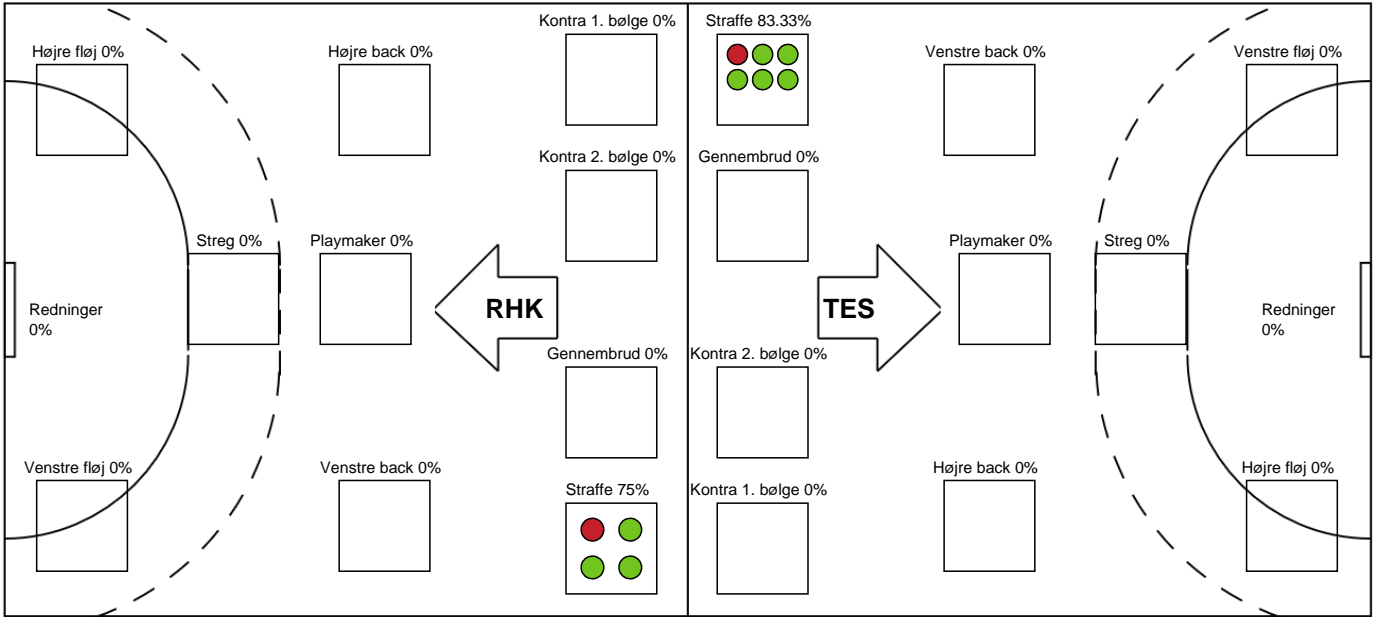

Fordeling af mål og skud

Randers HK - Team Esbjerg - 23-27 (12-10)

Intet billede angivet

135616 / 22.08.2019, 18.30 / Arena, Randers 1 / Pokalturnering Kvinder - 1/8 finaler