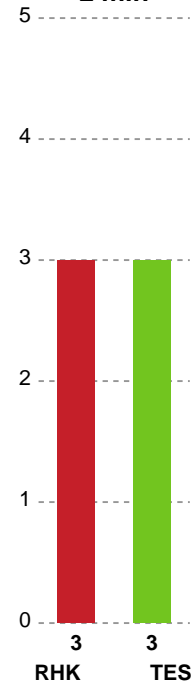

Fordeling af mål og skud

Randers HK - Team Esbjerg - 23-27 (12-10)

Intet billede angivet

135616 / 22.08.2019, 18.30 / Arena, Randers 1 / Pokalturnering Kvinder - 1/8 finaler

Angrebet sluttede med:

Teknisk fejl

2 min

Assist

Skuddene endte med:

Regelbrud
Tabt bold
Fejllaflevering

● = Tekniske fejl   — = 2 min

Målforskel i løbet af kampen