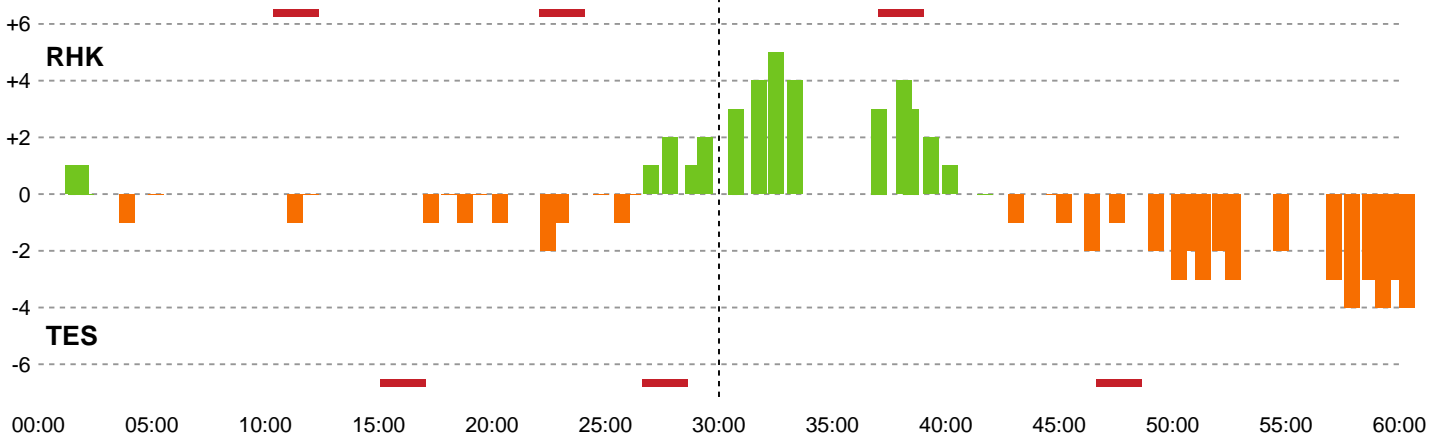

Målforskel i løbet af kampen