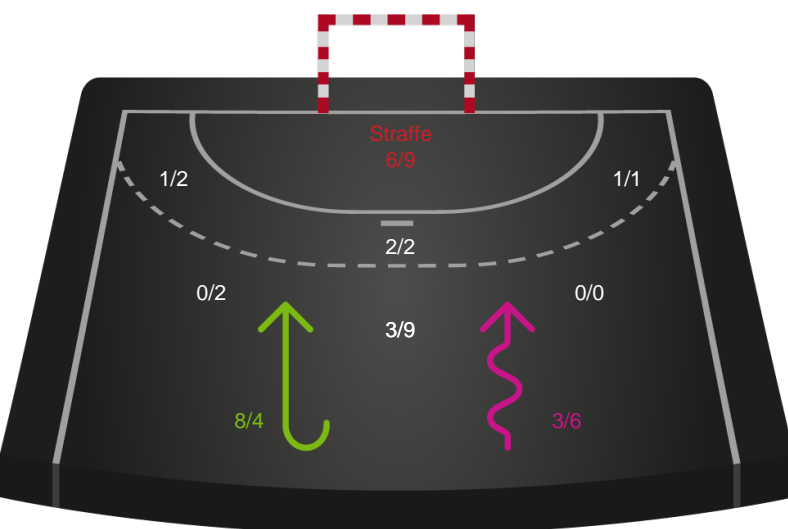

Ringkøbing Håndbold

Skuddiagram