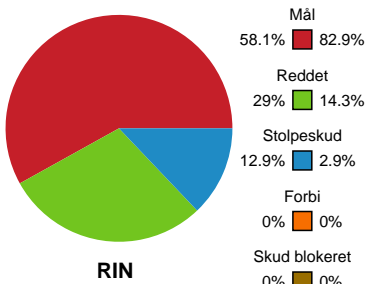

Fordeling af mål og skud

Ringkøbing Håndbold - Bjerringbro FH - 24-30 (13-13)

748221 / 03.11.2024, 15.00 / Green Sports Arena - Hal 1 / Kvindeligaen - Grundspil

Angrebet sluttede med:

Skuddene endte med:

Teknisk fejl

2 min

Assist

Målforskel i løbet af kampen

Shotplot for Første halvleg

Ringkøbing Håndbold - Bjerringbro FH - 24-30 (13-13)

748221 / 03.11.2024, 15.00 / Green Sports Arena - Hal 1 / Kvindeligaen - Grundspil