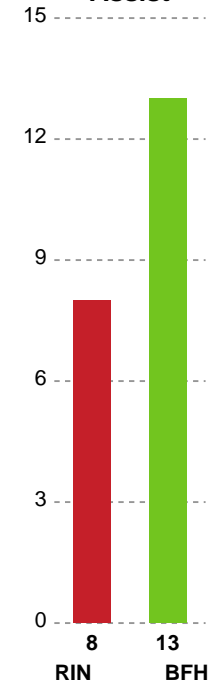

Markspillere

Nr	Navn	Mål/Skud	Straffe-mål/skud	Total Mål/Skud	Assist	Tilkendt straffe	Forårsagede straffe	Rødt kort	Tabt bold	Bold erob.	Fejl aflv.	Regelbrud	2min udvis.	MEP
4	Emilie BANGSHØJ	5/5 100%	0/0 0%	5/5 100%	0	0	0	0	0	0	0	0	0	3.75
7	Line GYLDENLØVE	6/10 60%	1/1 100%	7/11 63.64%	3	0	1	0	0	0	3	0	0	3.35
9	Mathilde PIIL	0/0 0%	0/0 0%	0/0 0%	0	0	0	0	0	0	0	0	0	0
10	Melina KRISTENSEN	0/0 0%	0/0 0%	0/0 0%	0	0	0	0	0	0	0	0	0	0
11	Arlinda HAJDARI	3/5 60%	0/0 0%	3/5 60%	0	0	0	0	0	0	0	0	0	1.55
14	Sara LILHOLT	0/0 0%	0/0 0%	0/0 0%	0	0	0	0	0	0	0	0	0	0
18	Sidsel POULSEN	4/4 100%	0/0 0%	4/4 100%	0	0	3	0	0	0	0	0	0	2.7
19	Rikke Dahl NIELSEN	0/0 0%	0/0 0%	0/0 0%	0	1	2	0	0	1	0	0	2	-0.04
21	Emma ERNST	0/1 0%	0/0 0%	0/1 0%	3	0	0	0	0	0	0	1	0	0.2
31	Marianne HAUGSTED	4/6 66.67%	0/0 0%	4/6 66.67%	1	0	2	0	0	0	1	0	0	1.95
44	Louise HALD	5/5 100%	0/0 0%	5/5 100%	0	0	1	0	0	0	0	0	0	3.55
72	Line FRANDBEN	2/6 33.33%	0/0 0%	2/6 33.33%	5	0	0	0	0	0	5	0	0	0.2

Fordeling af mål og skud

Ringkøbing Håndbold - Bjerringbro FH - 24-30 (13-13)

748221 / 03.11.2024, 15.00 / Green Sports Arena - Hal 1 / Kvindeligaen - Grundspil

Angrebet sluttede med:

Skuddene endte med:

Teknisk fejl

2 min

Assist

Målforskel i løbet af kampen

Shotplot for Første halvleg

Ringkøbing Håndbold - Bjerringbro FH - 24-30 (13-13)

748221 / 03.11.2024, 15.00 / Green Sports Arena - Hal 1 / Kvindeligaen - Grundspil