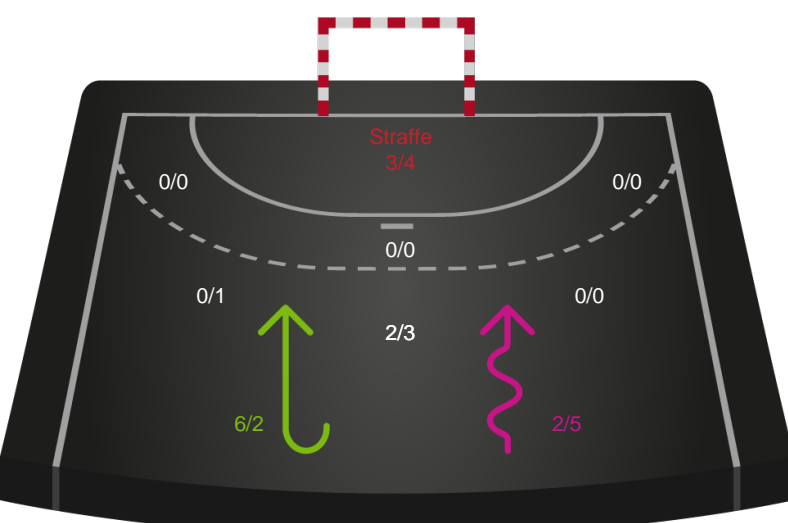

Ringkøbing Håndbold

Skuddiagram