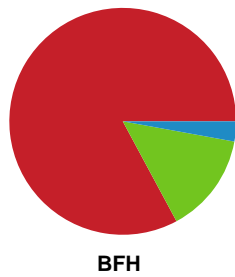

Fordeling af mål og skud

Ringkøbing Håndbold - Bjerringbro FH - 24-30 (13-13)

748221 / 03.11.2024, 15.00 / Green Sports Arena - Hal 1 / Kvindeligaen - Grundspil

Angrebet sluttede med:

Skuddene endte med:

Teknisk fejl