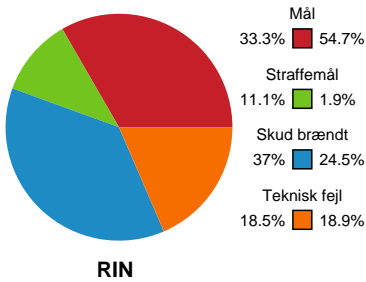

Fordeling af mål og skud

Ringkøbing Håndbold - Bjerringbro FH - 24-30 (13-13)

748221 / 03.11.2024, 15.00 / Green Sports Arena - Hal 1 / Kvindeligaen - Grundspil

Angrebet sluttede med:

Skuddene endte med:

Teknisk fejl

2 min

Assist

Målforskel i løbet af kampen

Shotplot for Første halvleg

Ringkøbing Håndbold - Bjerringbro FH - 24-30 (13-13)

748221 / 03.11.2024, 15.00 / Green Sports Arena - Hal 1 / Kvindeligaen - Grundspil