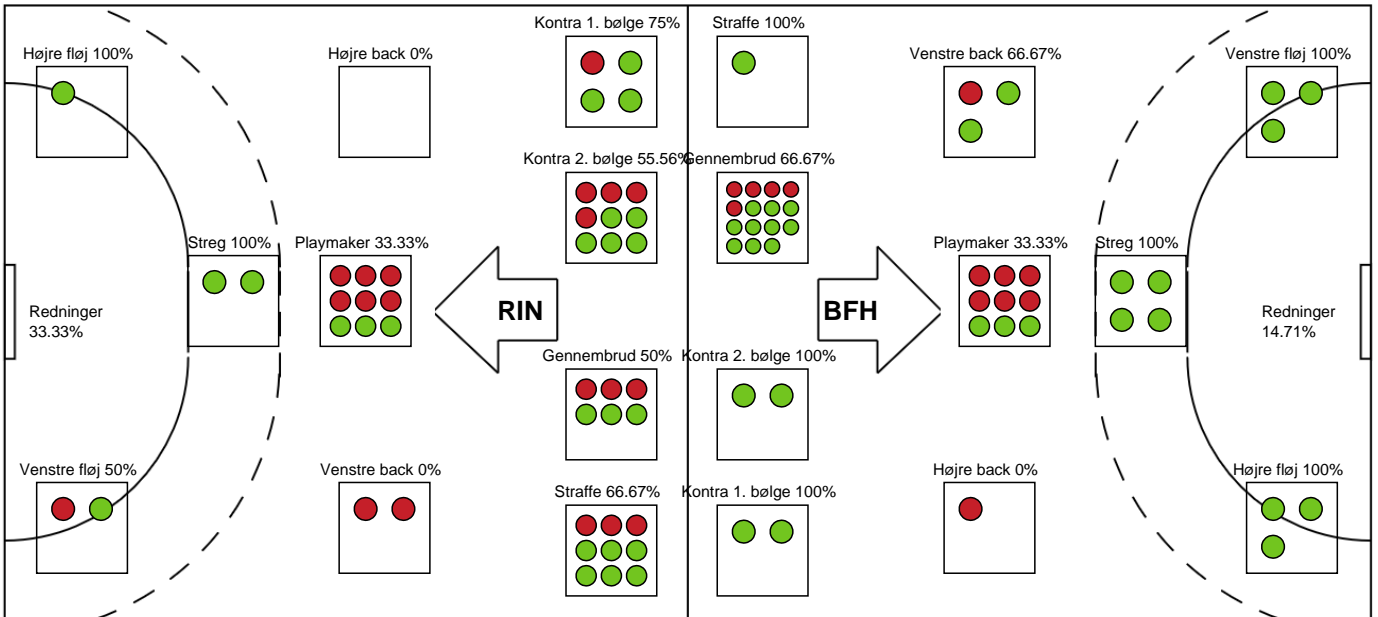

Bjerringbro FH

Målmænd

Nr	Navn	Redn/Skud	Straffe-Redn/skud	Total Redn/Skud	Mål imod	Skud forbi	Skud stolpe	Assist	Mål	Bold erob.	Fejl aflv.	Regelbrud	2 min udvis.	MEP
20	Clara BAK	0/1 0%	1/3 33.33%	1/4 25%	3	0	0	0	0	0	0	0	0	0.14
24	Josephine NORDSTRØM	9/25 36%	0/4 0%	9/29 31.03%	20	2	4	1	0	0	0	0	0	2.12

Markspillere

Nr	Navn	Mål/Skud	Straffe-mål/skud	Total Mål/Skud	Assist	Tilkendt straffe	Forårsagede straffe	Rødt kort	Tabt bold	Bold erob.	Fejl aflv.	Regelbrud	2min udvis.	MEP
4	Emilie BANGSHØJ	5/5 100%	0/0 0%	5/5 100%	0	0	0	0	0	0	0	0	0	3.75
7	Line GYLDENLØVE	6/10 60%	1/1 100%	7/11 63.64%	3	0	1	0	0	0	3	0	0	3.35
9	Mathilde PIIL	0/0 0%	0/0 0%	0/0 0%	0	0	0	0	0	0	0	0	0	0
10	Melina KRISTENSEN	0/0 0%	0/0 0%	0/0 0%	0	0	0	0	0	0	0	0	0	0
11	Arlinda HAJDARI	3/5 60%	0/0 0%	3/5 60%	0	0	0	0	0	0	0	0	0	1.55
14	Sara LILHOLT	0/0 0%	0/0 0%	0/0 0%	0	0	0	0	0	0	0	0	0	0
18	Sidsel POULSEN	4/4 100%	0/0 0%	4/4 100%	0	0	3	0	0	0	0	0	0	2.7
19	Rikke Dahl NIELSEN	0/0 0%	0/0 0%	0/0 0%	0	1	2	0	0	1	0	0	2	-0.04
21	Emma ERNST	0/1 0%	0/0 0%	0/1 0%	3	0	0	0	0	0	0	1	0	0.2
31	Marianne HAUGSTED	4/6 66.67%	0/0 0%	4/6 66.67%	1	0	2	0	0	0	1	0	0	1.95
44	Louise HALD	5/5 100%	0/0 0%	5/5 100%	0	0	1	0	0	0	0	0	0	3.55
72	Line FRANDBEN	2/6 33.33%	0/0 0%	2/6 33.33%	5	0	0	0	0	0	5	0	0	0.2

Fordeling af mål og skud

Ringkøbing Håndbold - Bjerringbro FH - 24-30 (13-13)

748221 / 03.11.2024, 15.00 / Green Sports Arena - Hal 1 / Kvindeligaen - Grundspil

Angrebet sluttede med:

Skuddene endte med:

Teknisk fejl

2 min

Assist

Målforskel i løbet af kampen

Shotplot for Første halvleg

Ringkøbing Håndbold - Bjerringbro FH - 24-30 (13-13)

748221 / 03.11.2024, 15.00 / Green Sports Arena - Hal 1 / Kvindeligaen - Grundspil