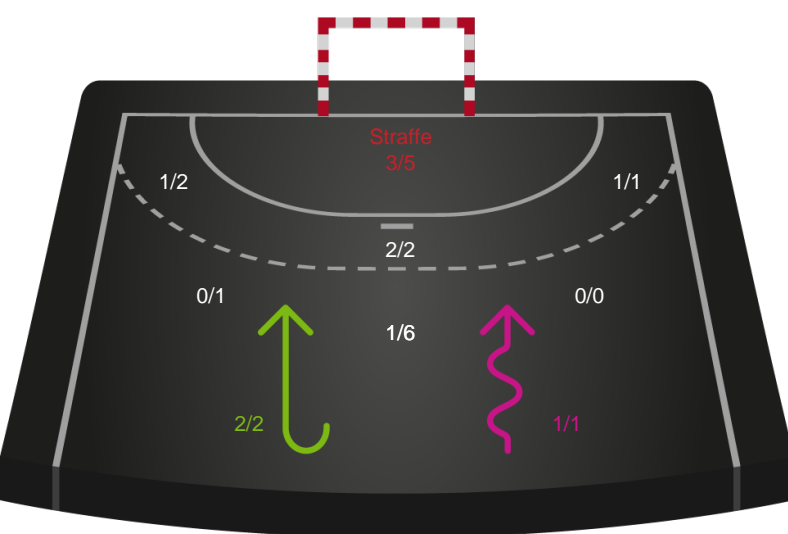

Ringkøbing Håndbold

Skuddiagram