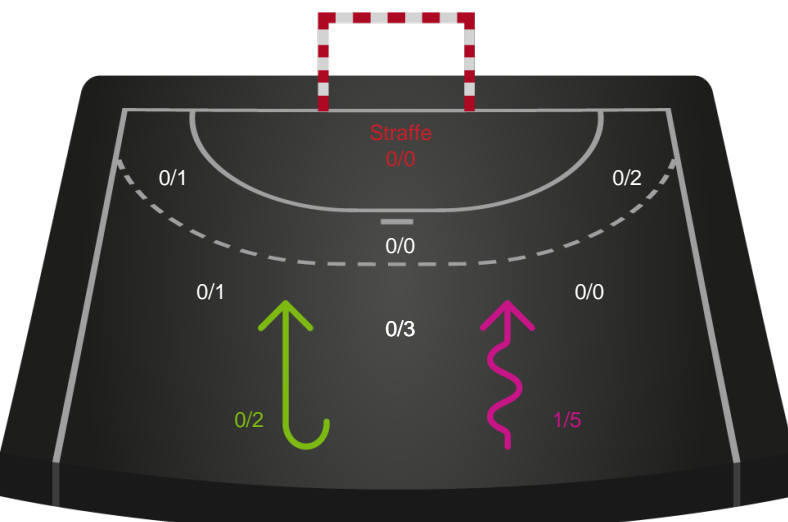

Shotplot for Første halvleg

Ringkøbing Håndbold - Bjerringbro FH - 24-30 (13-13)

748221 / 03.11.2024, 15.00 / Green Sports Arena - Hal 1 / Kvindeligaen - Grundspil

Ringkøbing Håndbold

Redningsdiagram