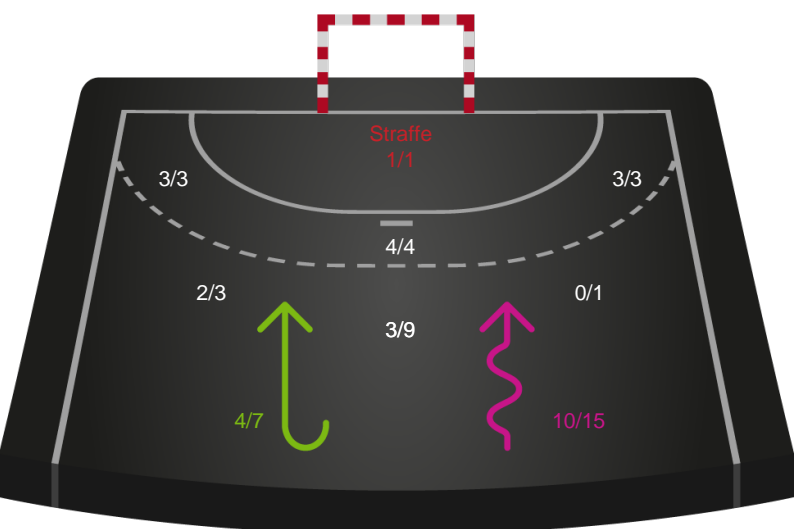

Bjerringbro FH

Skuddiagram