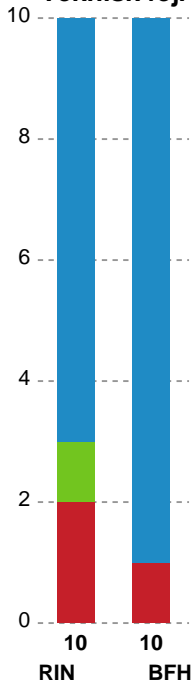

Markspillere

Nr	Navn	Mål/Skud	Straffe-mål/skud	Total Mål/Skud	Assist	Tilkendt straffe	Forårsagede straffe	Rødt kort	Tabt bold	Bold erob.	Fejl aflv.	Regelbrud	2min udvis.	MEP
4	Emilie BANGSHØJ	5/5 100%	0/0 0%	5/5 100%	0	0	0	0	0	0	0	0	0	3.75
7	Line GYLDENLØVE	6/10 60%	1/1 100%	7/11 63.64%	3	0	1	0	0	0	3	0	0	3.35
9	Mathilde PIIL	0/0 0%	0/0 0%	0/0 0%	0	0	0	0	0	0	0	0	0	0
10	Melina KRISTENSEN	0/0 0%	0/0 0%	0/0 0%	0	0	0	0	0	0	0	0	0	0
11	Arlinda HAJDARI	3/5 60%	0/0 0%	3/5 60%	0	0	0	0	0	0	0	0	0	1.55
14	Sara LILHOLT	0/0 0%	0/0 0%	0/0 0%	0	0	0	0	0	0	0	0	0	0
18	Sidsel POULSEN	4/4 100%	0/0 0%	4/4 100%	0	0	3	0	0	0	0	0	0	2.7
19	Rikke Dahl NIELSEN	0/0 0%	0/0 0%	0/0 0%	0	1	2	0	0	1	0	0	2	-0.04
21	Emma ERNST	0/1 0%	0/0 0%	0/1 0%	3	0	0	0	0	0	0	1	0	0.2
31	Marianne HAUGSTED	4/6 66.67%	0/0 0%	4/6 66.67%	1	0	2	0	0	0	1	0	0	1.95
44	Louise HALD	5/5 100%	0/0 0%	5/5 100%	0	0	1	0	0	0	0	0	0	3.55
72	Line FRANDBEN	2/6 33.33%	0/0 0%	2/6 33.33%	5	0	0	0	0	0	5	0	0	0.2

Fordeling af mål og skud

Ringkøbing Håndbold - Bjerringbro FH - 24-30 (13-13)

748221 / 03.11.2024, 15.00 / Green Sports Arena - Hal 1 / Kvindeligaen - Grundspil

Angrebet sluttede med:

Skuddene endte med:

Teknisk fejl