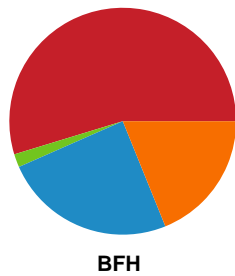

Fordeling af mål og skud

Ringkøbing Håndbold - Bjerringbro FH - 24-30 (13-13)

748221 / 03.11.2024, 15.00 / Green Sports Arena - Hal 1 / Kvindeligaen - Grundspil

Angrebet sluttede med:

Skuddene endte med:

Teknisk fejl