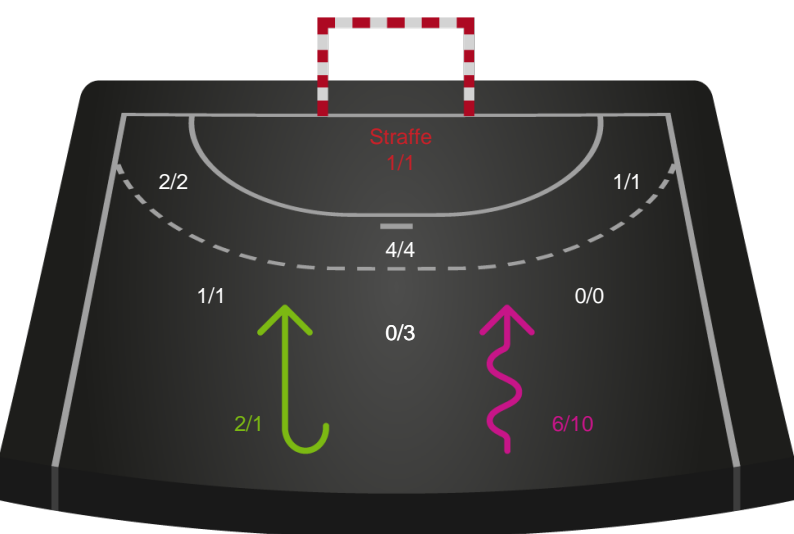

Bjerringbro FH

Skuddiagram