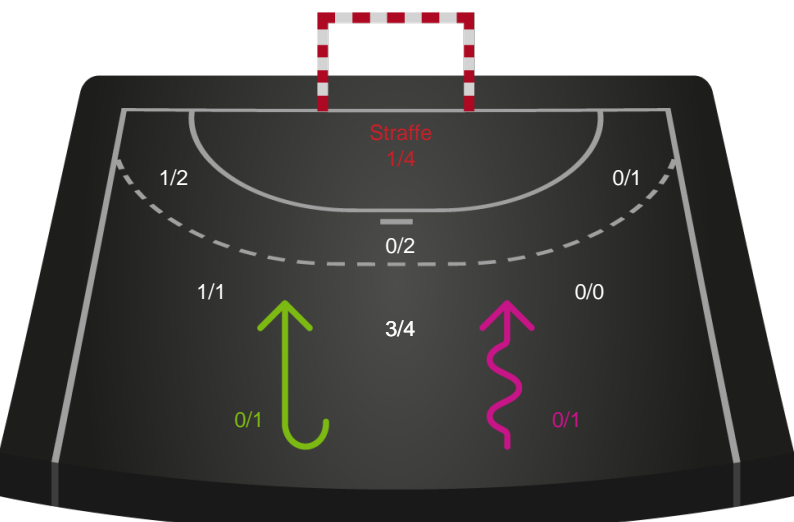

Bjerringbro FH

Redningsdiagram