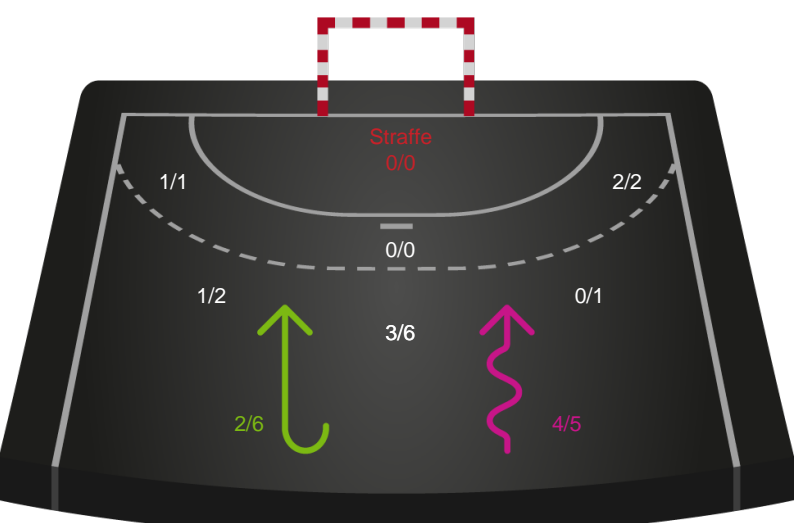

Bjerringbro FH

Skuddiagram