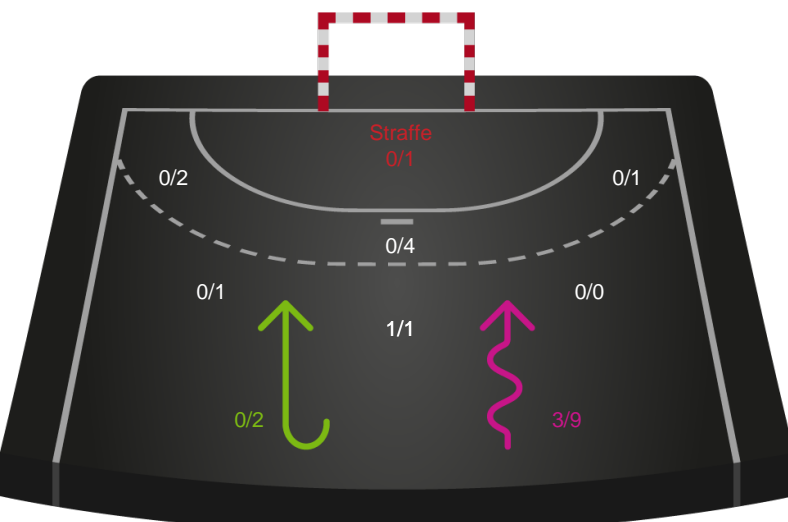

Shotplot for Anden halvleg

Ringkøbing Håndbold - Bjerringbro FH - 24-30 (13-13)

748221 / 03.11.2024, 15.00 / Green Sports Arena - Hal 1 / Kvindeligaen - Grundspil

Ringkøbing Håndbold

Redningsdiagram

Kontra