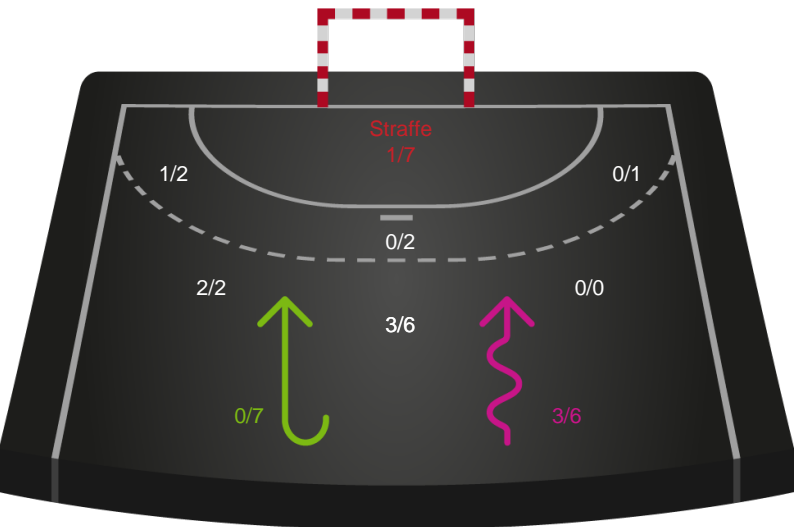

Bjerringbro FH

Redningsdiagram