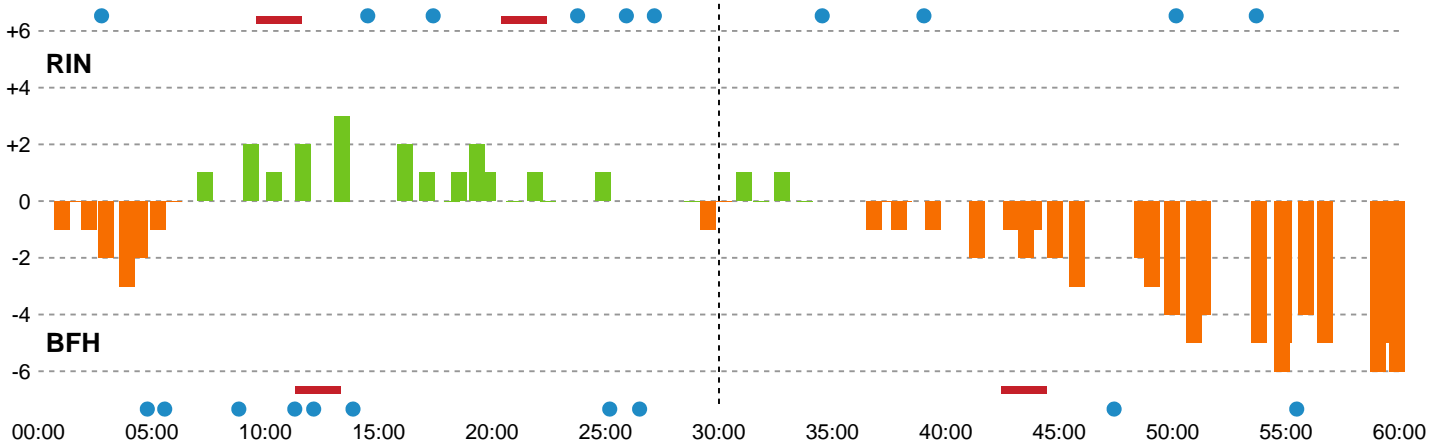

Fordeling af mål og skud

Ringkøbing Håndbold - Bjerringbro FH - 24-30 (13-13)

748221 / 03.11.2024, 15.00 / Green Sports Arena - Hal 1 / Kvindeligaen - Grundspil

Angrebet sluttede med:

Skuddene endte med:

Teknisk fejl

2 min

Assist

Målforskel i løbet af kampen

Shotplot for Første halvleg

Ringkøbing Håndbold - Bjerringbro FH - 24-30 (13-13)

748221 / 03.11.2024, 15.00 / Green Sports Arena - Hal 1 / Kvindeligaen - Grundspil