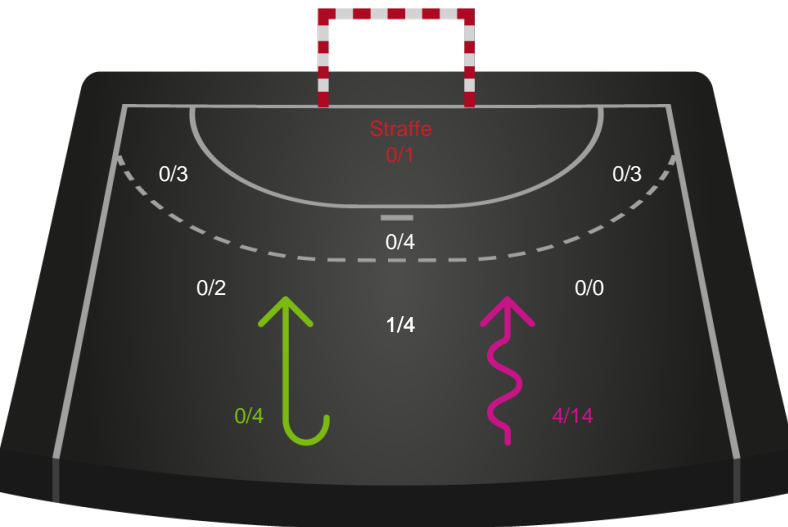

Shotplot for Total

Ringkøbing Håndbold - Bjerringbro FH - 24-30 (13-13)

748221 / 03.11.2024, 15.00 / Green Sports Arena - Hal 1 / Kvindeligaen - Grundspil

Ringkøbing Håndbold

Redningsdiagram