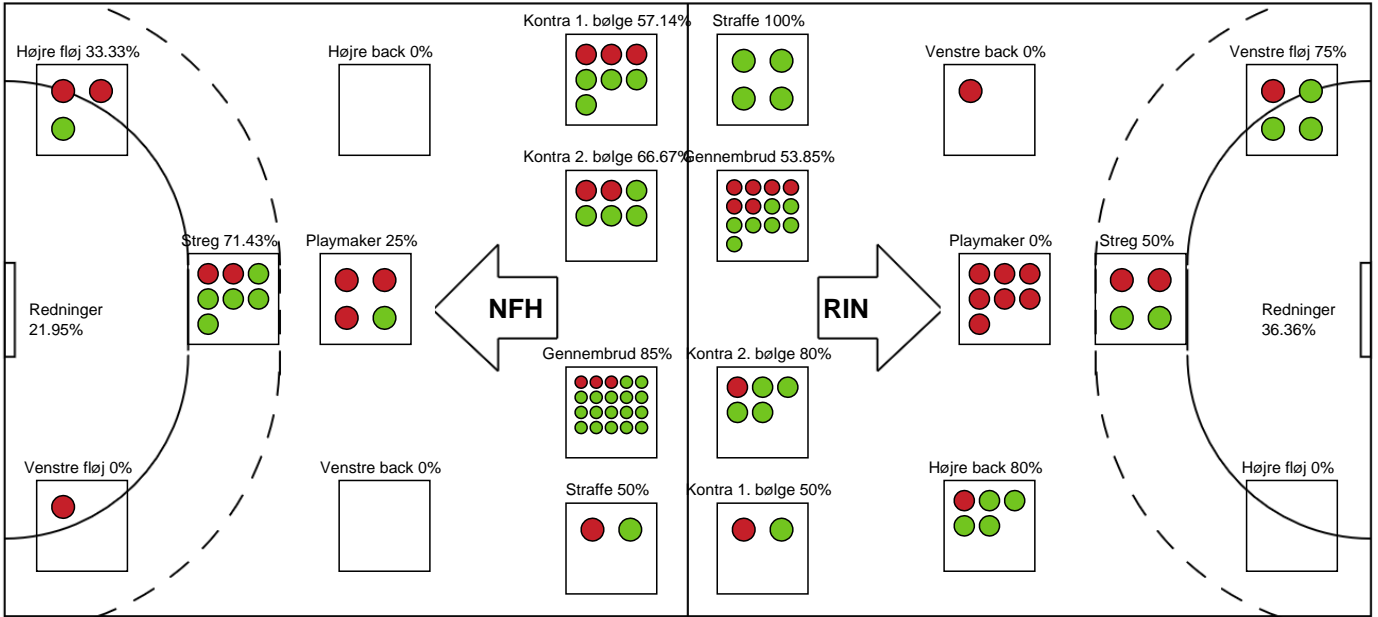

Fordeling af mål og skud

Nykøbing F. Håndboldklub - Ringkøbing Håndbold - 33-25 (16-13)

748269 / 22.01.2025, 19.00 / SPAR NORD Boxen / Kvindeligaen - Grundspil