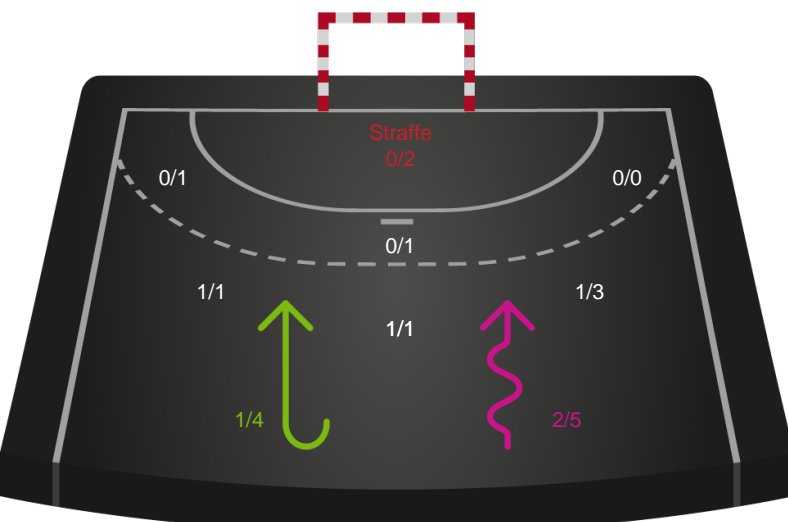

Shotplot for Anden halvleg

Nykøbing F. Håndboldklub - Ringkøbing Håndbold - 33-25 (16-13)

748269 / 22.01.2025, 19.00 / SPAR NORD Boxen / Kvindeligaen - Grundspil

Nykøbing F. Håndboldklub

Redningsdiagram