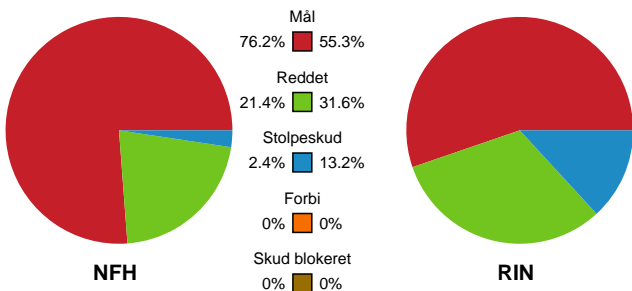

Skuddene endte med: