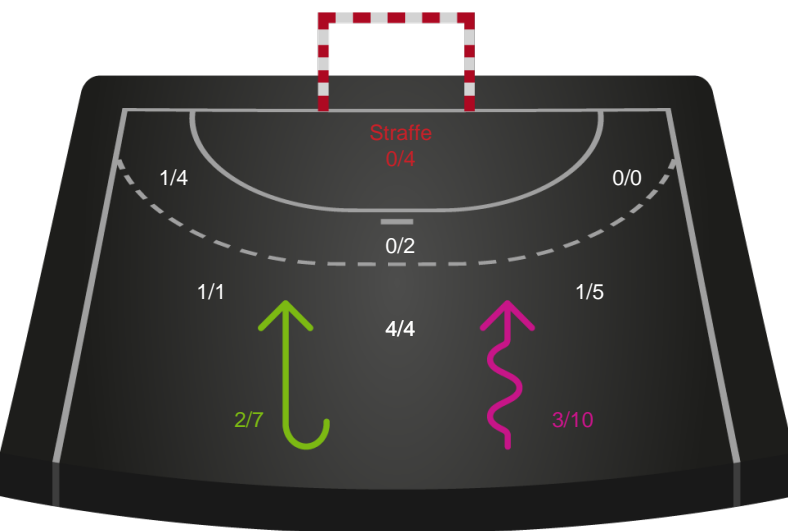

Shotplot for Total

Nykøbing F. Håndboldklub - Ringkøbing Håndbold - 33-25 (16-13)

748269 / 22.01.2025, 19.00 / SPAR NORD Boxen / Kvindeligaen - Grundspil

Nykøbing F. Håndboldklub

Redningsdiagram