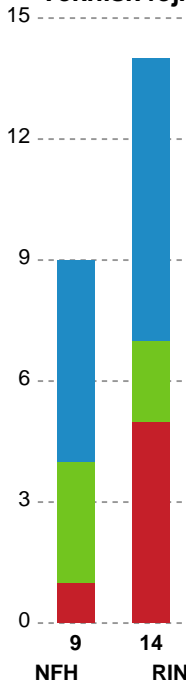

Teknisk fejl