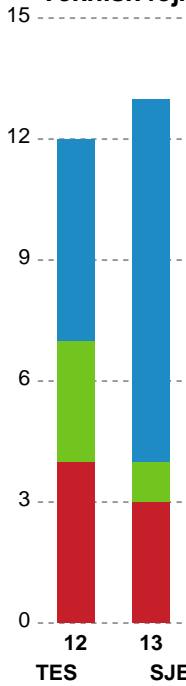

Målmænd

Nr	Navn	Redn/Skud	Straffe-Redn/skud	Total Redn/Skud	Mål imod	Skud forbi	Skud stolpe	Assist	Mål	Bold erob.	Fejl aflv.	Regelbrud	2 min udvis.	MEP
12	Stine BROLØS	1/14 7.14%	0/2 0%	1/16 6.25%	15	3	2	0	0	0	0	0	0	-1.41
26	Nora PERSSON	4/16 25%	0/3 0%	4/19 21.05%	15	0	2	0	0	0	1	0	0	-0.6

Markspillere

Nr	Navn	Mål/Skud	Straffe-mål/skud	Total Mål/Skud	Assist	Tilkendt straffe	Forårsagede straffe	Rødt kort	Tabt bold	Bold erob.	Fejl aflv.	Regelbrud	2min udvis.	MEP
6	Lea HANSEN	1/2 50%	0/0 0%	1/2 50%	0	0	1	0	0	0	0	0	1	0.07
7	Ricka Falk GINDRUP	0/0 0%	0/0 0%	0/0 0%	0	0	0	0	0	0	0	0	0	0
10	Nicoline OLSEN	4/7 57.14%	0/0 0%	4/7 57.14%	2	0	0	0	1	0	2	0	2	1.34
11	Pernille JOHANSEN	1/2 50%	0/0 0%	1/2 50%	0	1	1	0	0	0	0	0	0	0.57
15	Sara IBRANOVIC	0/2 0%	0/0 0%	0/2 0%	0	0	0	0	0	0	0	0	1	-0.74
17	Mai NISSEN	0/0 0%	0/0 0%	0/0 0%	0	0	0	0	0	0	0	0	0	0
20	Rikke Hoffbeck PETERSEN	0/4 0%	0/0 0%	0/4 0%	0	0	0	0	0	0	0	0	0	-1.21
22	Olivia SIMONSEN	2/5 40%	0/0 0%	2/5 40%	1	0	0	0	0	0	1	0	0	0.7
27	Ida LAGERBON	0/4 0%	0/0 0%	0/4 0%	0	0	0	0	0	0	1	0	0	-1.45
28	Sarah PAULSEN	4/5 80%	3/4 75%	7/9 77.78%	1	1	0	0	0	0	2	1	0	3.32
88	Camille MANDRET	6/6 100%	0/0 0%	6/6 100%	1	1	3	0	0	0	0	1	0	4.22
93	Line UNO	5/5 100%	0/0 0%	5/5 100%	5	1	0	0	0	0	2	1	0	4.37

Fordeling af mål og skud

Team Esbjerg - Sønderjyske Kvindehåndbold - 33-26 (15-14)

Intet billede angivet

707797 / 01.05.2024, 20.00 / Blue Water Dokken / Kvindeligaen - Slutspil Pulje 1

Angrebet sluttede med:

Teknisk fejl

2 min

Assist

Skuddene endte med:

Målforskel i løbet af kampen

Shotplot for Første halvleg

Team Esbjerg - Sønderjyske Kvindehåndbold - 33-26 (15-14)

707797 / 01.05.2024, 20.00 / Blue Water Dokken / Kvindeligaen - Slutspil Pulje 1