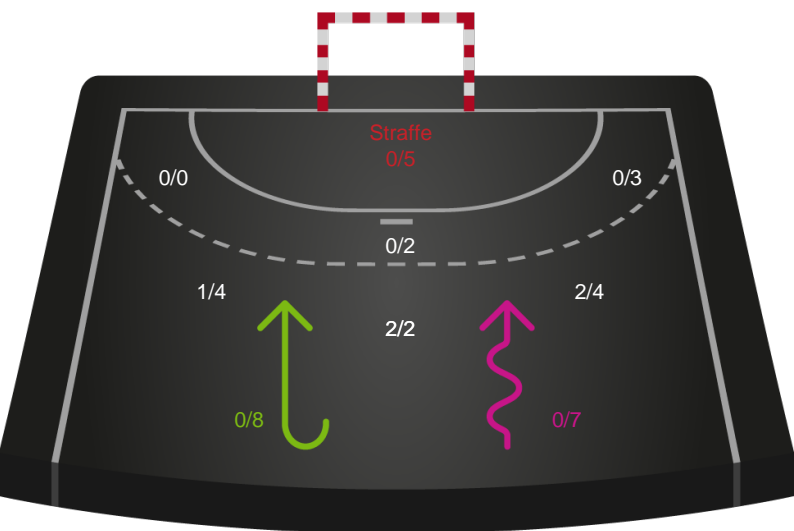

Sønderjyske Kvindehåndbold

Redningsdiagram