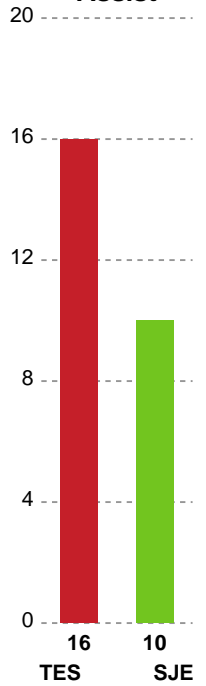

Markspillere

Nr	Navn	Mål/Skud	Straffe-mål/skud	Total Mål/Skud	Assist	Tilkendt straffe	Forårsagede straffe	Rødt kort	Tabt bold	Bold erob.	Fejl aflv.	Regelbrud	2min udvis.	MEP
6	Lea HANSEN	1/2 50%	0/0 0%	1/2 50%	0	0	1	0	0	0	0	0	1	0.07
7	Ricka Falk GINDRUP	0/0 0%	0/0 0%	0/0 0%	0	0	0	0	0	0	0	0	0	0
10	Nicoline OLSEN	4/7 57.14%	0/0 0%	4/7 57.14%	2	0	0	0	1	0	2	0	2	1.34
11	Pernille JOHANSEN	1/2 50%	0/0 0%	1/2 50%	0	1	1	0	0	0	0	0	0	0.57
15	Sara IBRANOVIC	0/2 0%	0/0 0%	0/2 0%	0	0	0	0	0	0	0	0	1	-0.74
17	Mai NISSEN	0/0 0%	0/0 0%	0/0 0%	0	0	0	0	0	0	0	0	0	0
20	Rikke Hoffbeck PETERSEN	0/4 0%	0/0 0%	0/4 0%	0	0	0	0	0	0	0	0	0	-1.21
22	Olivia SIMONSEN	2/5 40%	0/0 0%	2/5 40%	1	0	0	0	0	0	1	0	0	0.7
27	Ida LAGERBON	0/4 0%	0/0 0%	0/4 0%	0	0	0	0	0	0	1	0	0	-1.45
28	Sarah PAULSEN	4/5 80%	3/4 75%	7/9 77.78%	1	1	0	0	0	0	2	1	0	3.32
88	Camille MANDRET	6/6 100%	0/0 0%	6/6 100%	1	1	3	0	0	0	0	1	0	4.22
93	Line UNO	5/5 100%	0/0 0%	5/5 100%	5	1	0	0	0	0	2	1	0	4.37

Fordeling af mål og skud

Team Esbjerg - Sønderjyske Kvindehåndbold - 33-26 (15-14)

Intet billede angivet

707797 / 01.05.2024, 20.00 / Blue Water Dokken / Kvindeligaen - Slutspil Pulje 1

Angrebet sluttede med:

Teknisk fejl

2 min

Assist

Skuddene endte med:

Målforskel i løbet af kampen

Shotplot for Første halvleg

Team Esbjerg - Sønderjyske Kvindehåndbold - 33-26 (15-14)

707797 / 01.05.2024, 20.00 / Blue Water Dokken / Kvindeligaen - Slutspil Pulje 1