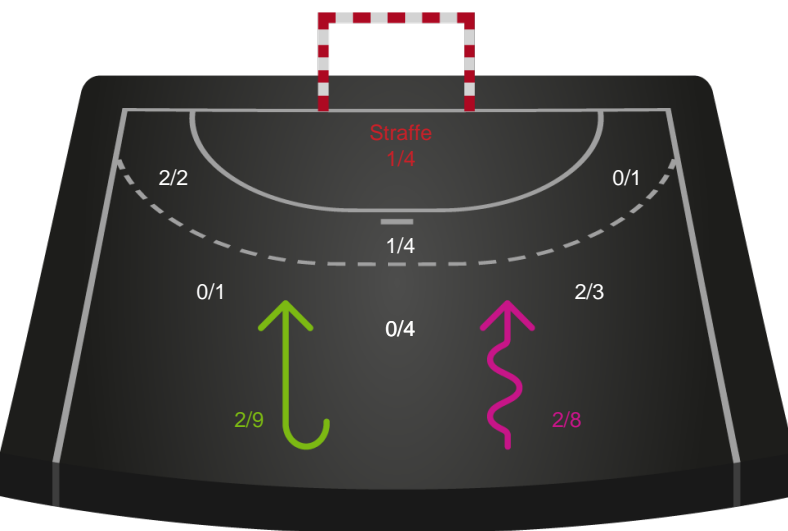

Gennembrud

Shotplot for Total

Team Esbjerg - Sønderjyske Kvindehåndbold - 33-26 (15-14)

707797 / 01.05.2024, 20.00 / Blue Water Dokken / Kvindeligaen - Slutspil Pulje 1

Inet billede angivet

Team Esbjerg

Redningsdiagram