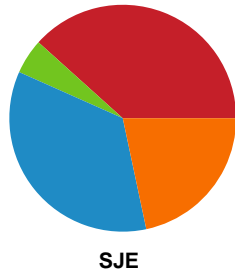

Fordeling af mål og skud

Team Esbjerg - Sønderjyske Kvindehåndbold - 33-26 (15-14)

Intet billede angivet

707797 / 01.05.2024, 20.00 / Blue Water Dokken / Kvindeligaen - Slutspil Pulje 1

Angrebet sluttede med: