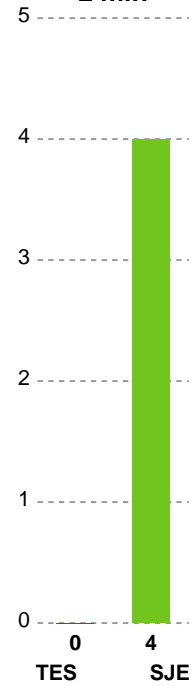

Målmænd

Nr	Navn	Redn/Skud	Straffe-Redn/skud	Total Redn/Skud	Mål imod	Skud forbi	Skud stolpe	Assist	Mål	Bold erob.	Fejl aflv.	Regelbrud	2 min udvis.	MEP
12	Stine BROLØS	1/14 7.14%	0/2 0%	1/16 6.25%	15	3	2	0	0	0	0	0	0	-1.41
26	Nora PERSSON	4/16 25%	0/3 0%	4/19 21.05%	15	0	2	0	0	0	1	0	0	-0.6

Markspillere

Nr	Navn	Mål/Skud	Straffe-mål/skud	Total Mål/Skud	Assist	Tilkendt straffe	Forårsagede straffe	Rødt kort	Tabt bold	Bold erob.	Fejl aflv.	Regelbrud	2min udvis.	MEP
6	Lea HANSEN	1/2 50%	0/0 0%	1/2 50%	0	0	1	0	0	0	0	0	1	0.07
7	Ricka Falk GINDRUP	0/0 0%	0/0 0%	0/0 0%	0	0	0	0	0	0	0	0	0	0
10	Nicoline OLSEN	4/7 57.14%	0/0 0%	4/7 57.14%	2	0	0	0	1	0	2	0	2	1.34
11	Pernille JOHANSEN	1/2 50%	0/0 0%	1/2 50%	0	1	1	0	0	0	0	0	0	0.57
15	Sara IBRANOVIC	0/2 0%	0/0 0%	0/2 0%	0	0	0	0	0	0	0	0	1	-0.74
17	Mai NISSEN	0/0 0%	0/0 0%	0/0 0%	0	0	0	0	0	0	0	0	0	0
20	Rikke Hoffbeck PETERSEN	0/4 0%	0/0 0%	0/4 0%	0	0	0	0	0	0	0	0	0	-1.21
22	Olivia SIMONSEN	2/5 40%	0/0 0%	2/5 40%	1	0	0	0	0	0	1	0	0	0.7
27	Ida LAGERBON	0/4 0%	0/0 0%	0/4 0%	0	0	0	0	0	0	1	0	0	-1.45
28	Sarah PAULSEN	4/5 80%	3/4 75%	7/9 77.78%	1	1	0	0	0	0	2	1	0	3.32
88	Camille MANDRET	6/6 100%	0/0 0%	6/6 100%	1	1	3	0	0	0	0	1	0	4.22
93	Line UNO	5/5 100%	0/0 0%	5/5 100%	5	1	0	0	0	0	2	1	0	4.37

Fordeling af mål og skud

Team Esbjerg - Sønderjyske Kvindehåndbold - 33-26 (15-14)

Intet billede angivet

707797 / 01.05.2024, 20.00 / Blue Water Dokken / Kvindeligaen - Slutspil Pulje 1

Angrebet sluttede med:

Teknisk fejl

2 min

Assist

Skuddene endte med:

Målforskel i løbet af kampen

Shotplot for Første halvleg

Team Esbjerg - Sønderjyske Kvindehåndbold - 33-26 (15-14)

707797 / 01.05.2024, 20.00 / Blue Water Dokken / Kvindeligaen - Slutspil Pulje 1