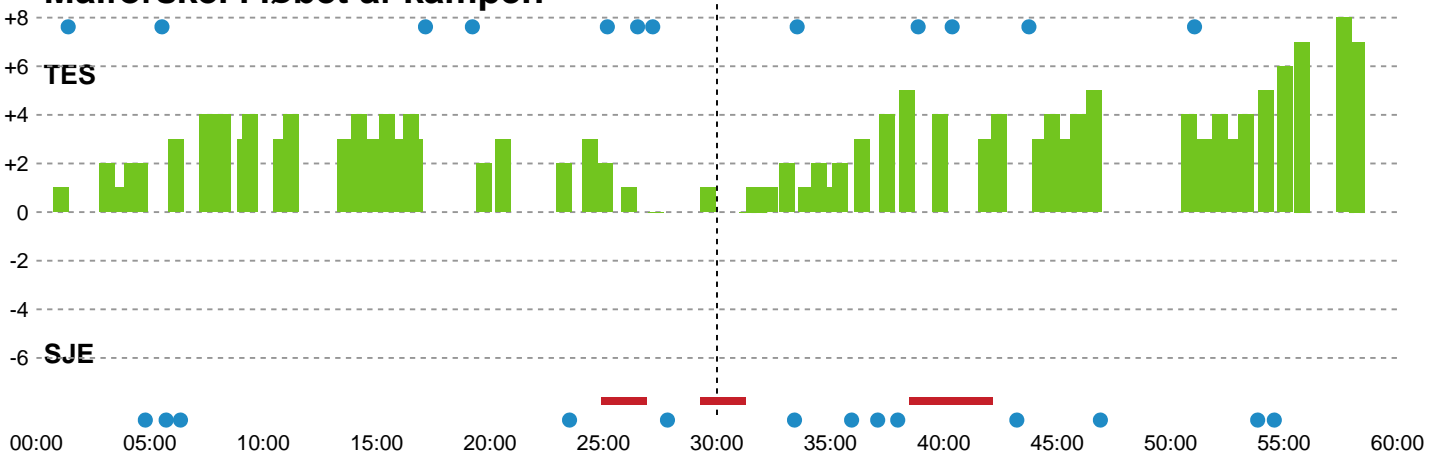

Fordeling af mål og skud

Team Esbjerg - Sønderjyske Kvindehåndbold - 33-26 (15-14)

Intet billede angivet

707797 / 01.05.2024, 20.00 / Blue Water Dokken / Kvindeligaen - Slutspil Pulje 1

Angrebet sluttede med:

Teknisk fejl

2 min

Assist

Skuddene endte med:

Målforskel i løbet af kampen

Shotplot for Første halvleg

Team Esbjerg - Sønderjyske Kvindehåndbold - 33-26 (15-14)

707797 / 01.05.2024, 20.00 / Blue Water Dokken / Kvindeligaen - Slutspil Pulje 1