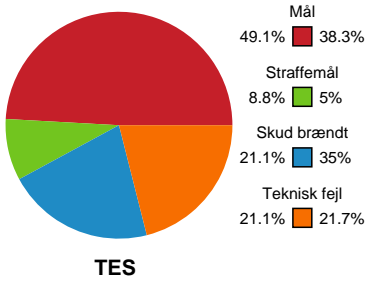

Fordeling af mål og skud

Team Esbjerg - Sønderjyske Kvindehåndbold - 33-26 (15-14)

Intet billede angivet

707797 / 01.05.2024, 20.00 / Blue Water Dokken / Kvindeligaen - Slutspil Pulje 1

Angrebet sluttede med:

Teknisk fejl

2 min

Assist

Skuddene endte med:

Målforskel i løbet af kampen

Shotplot for Første halvleg

Team Esbjerg - Sønderjyske Kvindehåndbold - 33-26 (15-14)

707797 / 01.05.2024, 20.00 / Blue Water Dokken / Kvindeligaen - Slutspil Pulje 1