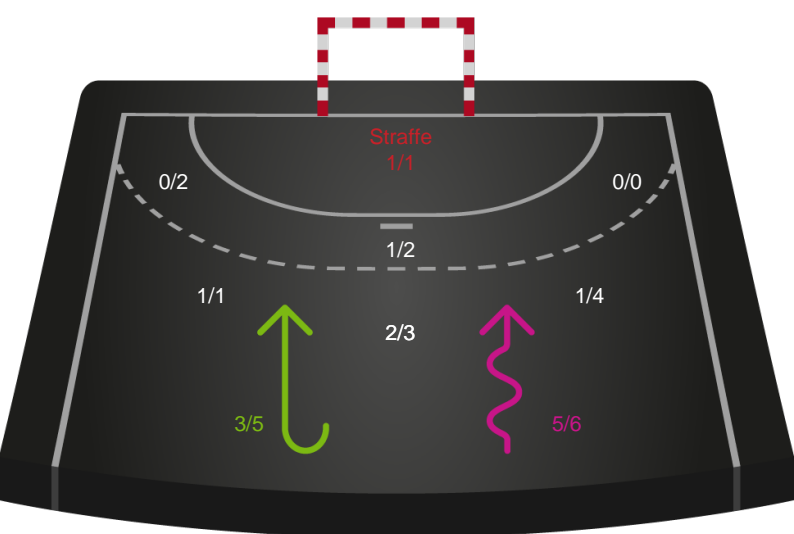

Sønderjyske Kvindehåndbold

Skuddiagram