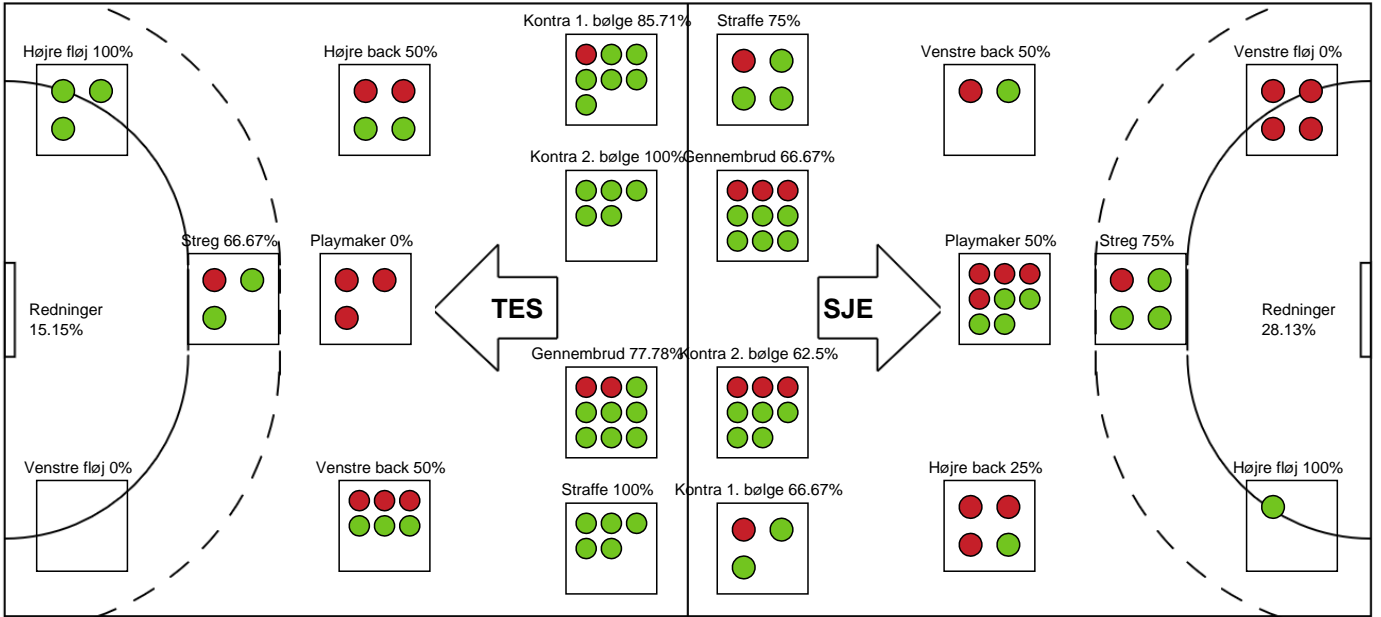

Målmænd

Nr	Navn	Redn/Skud	Straffe-Redn/skud	Total Redn/Skud	Mål imod	Skud forbi	Skud stolpe	Assist	Mål	Bold erob.	Fejl aflv.	Regelbrud	2 min udvis.	MEP
12	Stine BROLØS	1/14 7.14%	0/2 0%	1/16 6.25%	15	3	2	0	0	0	0	0	0	-1.41
26	Nora PERSSON	4/16 25%	0/3 0%	4/19 21.05%	15	0	2	0	0	0	1	0	0	-0.6

Markspillere

Nr	Navn	Mål/Skud	Straffe-mål/skud	Total Mål/Skud	Assist	Tilkendt straffe	Forårsagede straffe	Rødt kort	Tabt bold	Bold erob.	Fejl aflv.	Regelbrud	2min udvis.	MEP
6	Lea HANSEN	1/2 50%	0/0 0%	1/2 50%	0	0	1	0	0	0	0	0	1	0.07
7	Ricka Falk GINDRUP	0/0 0%	0/0 0%	0/0 0%	0	0	0	0	0	0	0	0	0	0
10	Nicoline OLSEN	4/7 57.14%	0/0 0%	4/7 57.14%	2	0	0	0	1	0	2	0	2	1.34
11	Pernille JOHANSEN	1/2 50%	0/0 0%	1/2 50%	0	1	1	0	0	0	0	0	0	0.57
15	Sara IBRANOVIC	0/2 0%	0/0 0%	0/2 0%	0	0	0	0	0	0	0	0	1	-0.74
17	Mai NISSEN	0/0 0%	0/0 0%	0/0 0%	0	0	0	0	0	0	0	0	0	0
20	Rikke Hoffbeck PETERSEN	0/4 0%	0/0 0%	0/4 0%	0	0	0	0	0	0	0	0	0	-1.21
22	Olivia SIMONSEN	2/5 40%	0/0 0%	2/5 40%	1	0	0	0	0	0	1	0	0	0.7
27	Ida LAGERBON	0/4 0%	0/0 0%	0/4 0%	0	0	0	0	0	0	1	0	0	-1.45
28	Sarah PAULSEN	4/5 80%	3/4 75%	7/9 77.78%	1	1	0	0	0	0	2	1	0	3.32
88	Camille MANDRET	6/6 100%	0/0 0%	6/6 100%	1	1	3	0	0	0	0	1	0	4.22
93	Line UNO	5/5 100%	0/0 0%	5/5 100%	5	1	0	0	0	0	2	1	0	4.37

Fordeling af mål og skud

Team Esbjerg - Sønderjyske Kvindehåndbold - 33-26 (15-14)

Intet billede angivet

707797 / 01.05.2024, 20.00 / Blue Water Dokken / Kvindeligaen - Slutspil Pulje 1

Angrebet sluttede med: