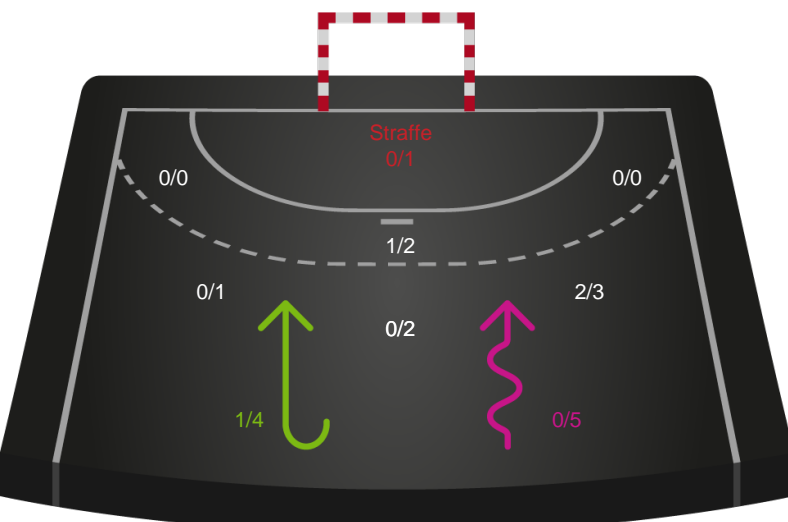

Shotplot for Første halvleg

Team Esbjerg - Sønderjyske Kvindehåndbold - 33-26 (15-14)

707797 / 01.05.2024, 20.00 / Blue Water Dokken / Kvindeligaen - Slutspil Pulje 1

Intet billede angivet

Team Esbjerg

Redningsdiagram