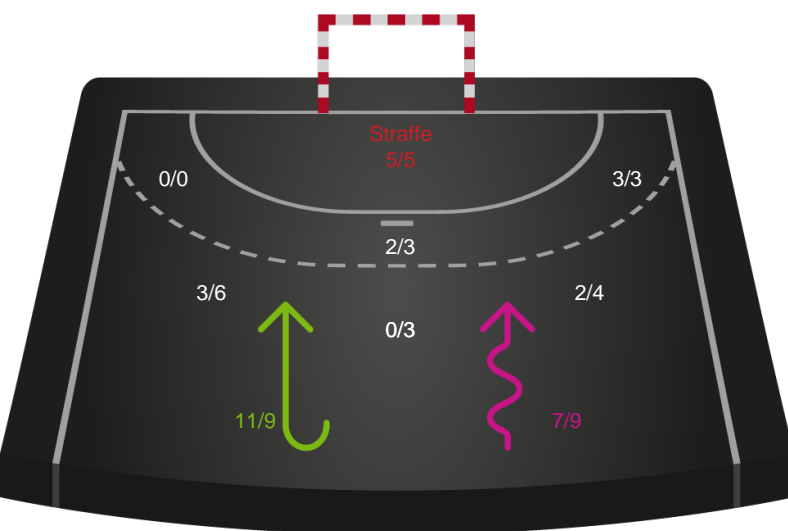

Team Esbjerg

Skuddiagram