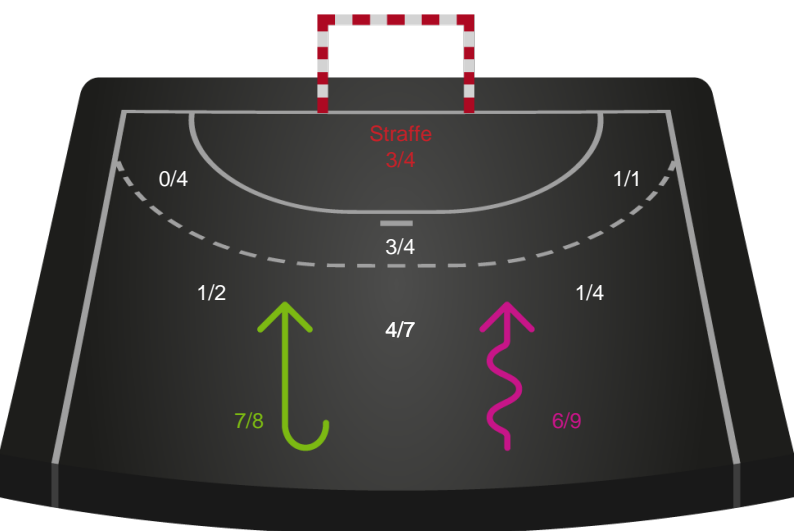

Sønderjyske Kvindehåndbold

Skuddiagram