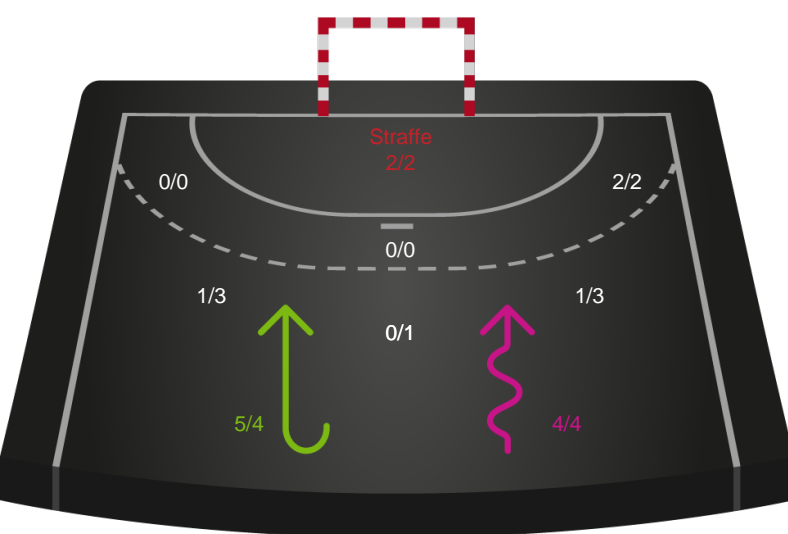

Team Esbjerg

Skuddiagram