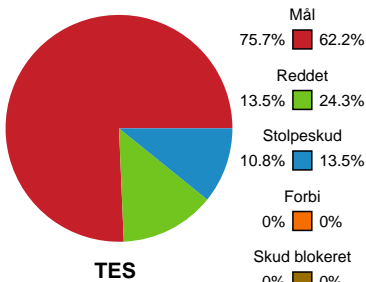

Fordeling af mål og skud

Team Esbjerg - Sønderjyske Kvindehåndbold - 33-26 (15-14)

Intet billede angivet

707797 / 01.05.2024, 20.00 / Blue Water Dokken / Kvindeligaen - Slutspil Pulje 1

Angrebet sluttede med:

Teknisk fejl

2 min

Assist

Skuddene endte med:

Målforskel i løbet af kampen

Shotplot for Første halvleg

Team Esbjerg - Sønderjyske Kvindehåndbold - 33-26 (15-14)

707797 / 01.05.2024, 20.00 / Blue Water Dokken / Kvindeligaen - Slutspil Pulje 1