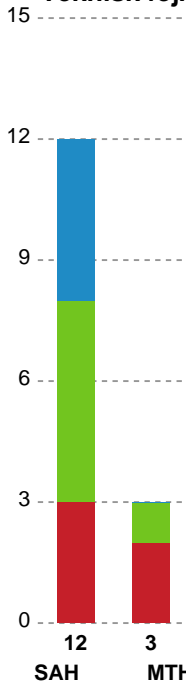

Teknisk fejl