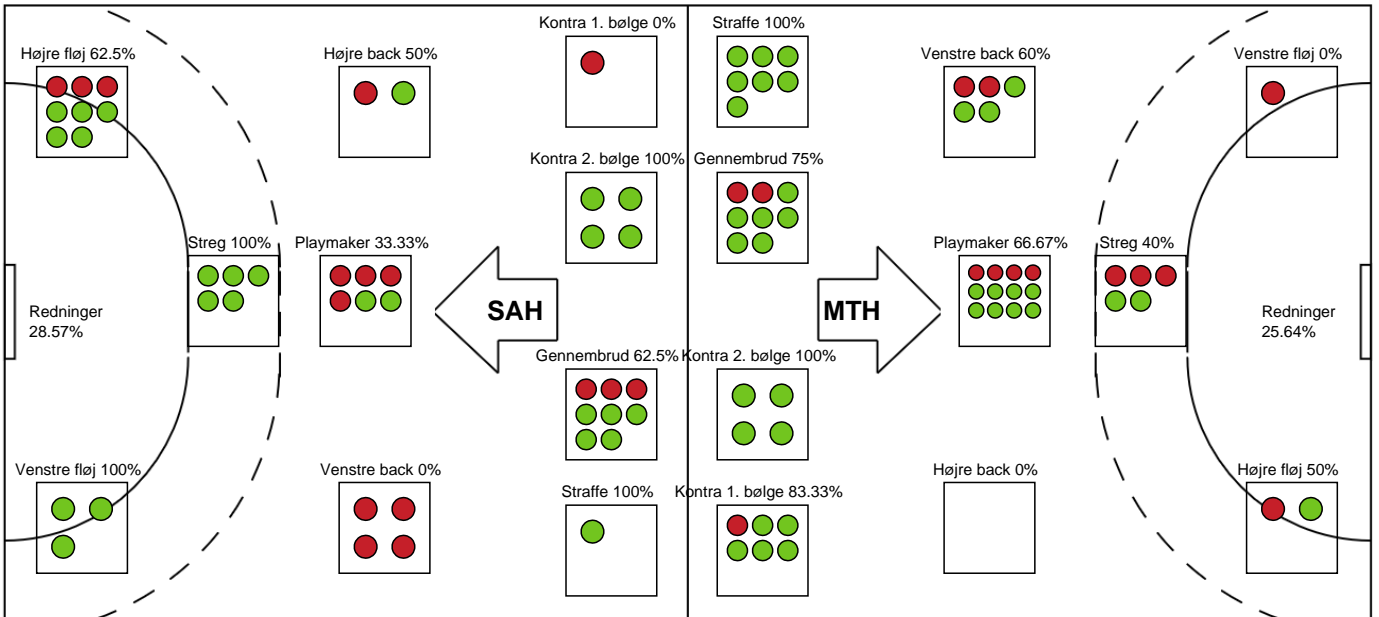

Fordeling af mål og skud

SAH - Mors-Thy Håndbold - 26-36 (13-17)

Intet billede angivet

590037 / 11.09.2023, 18.30 / Fælledhallen - bane 1 / Herreligaen - Grundspil