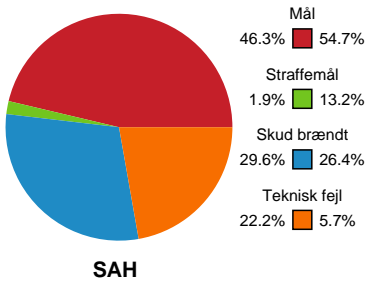

Angrebet sluttede med: