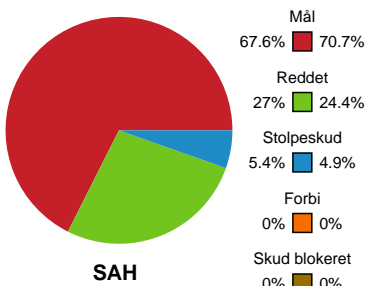

Skuddene endte med: