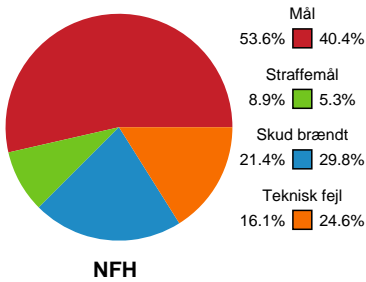

# Fordeling af mål og skud

Nykøbing F. Håndboldklub - Sønderjyske Kvindehåndbold - 35-26 (17-1)

Intet billede angivet

707791 / 30.03.2024, 17.45 / SPAR NORD Boxen / Kvindeligaen - Slutspil Pulje 1

## Angrebet sluttede med: