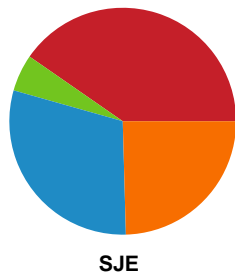

Angrebet sluttede med: