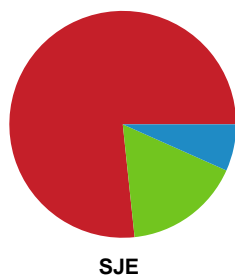

Skuddene endte med: