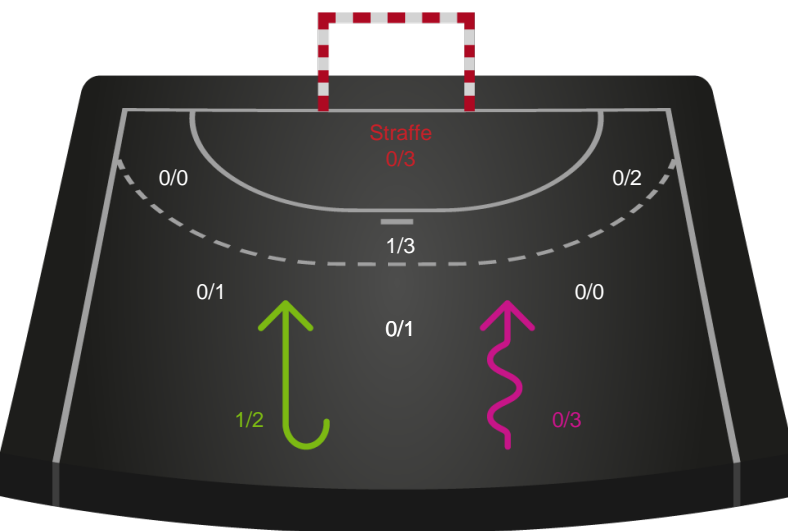

Shotplot for Første halvleg

Nykøbing F. Håndboldklub - Sønderjyske Kvindehåndbold - 35-26 (17-1)

Intet billede angivet

707791 / 30.03.2024, 17.45 / SPAR NORD Boxen / Kvindeligaen - Slutspil Pulje 1

Nykøbing F. Håndboldklub

Redningsdiagram