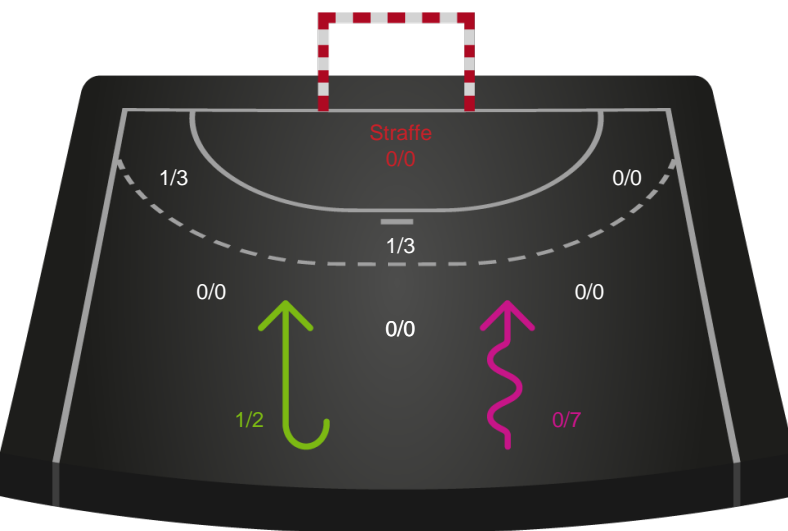

Shotplot for Anden halvleg

Nykøbing F. Håndboldklub - Sønderjyske Kvindehåndbold - 35-26 (17-1)

Intet billede angivet

707791 / 30.03.2024, 17.45 / SPAR NORD Boxen / Kvindeligaen - Slutspil Pulje 1

Nykøbing F. Håndboldklub

Redningsdiagram