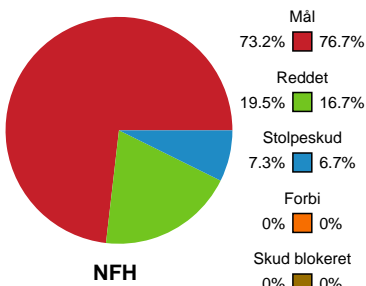

Skuddene endte med: