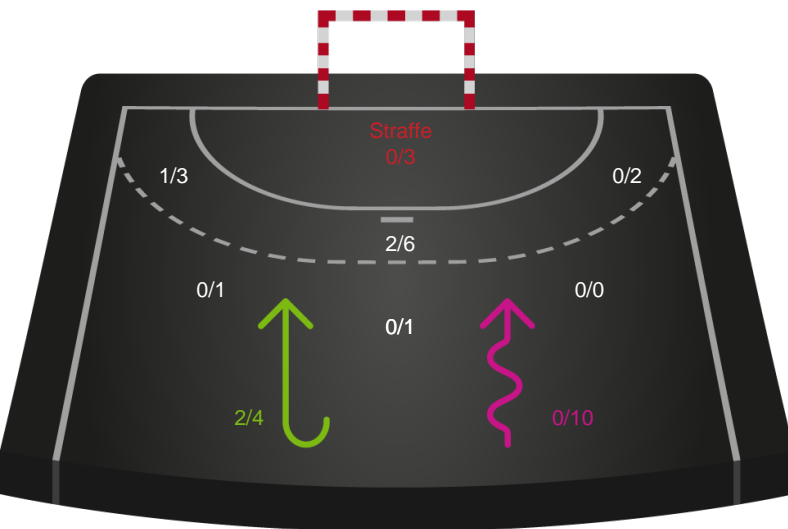

Shotplot for Total

Nykøbing F. Håndboldklub - Sønderjyske Kvindehåndbold - 35-26 (17-1)

Intet billede angivet

707791 / 30.03.2024, 17.45 / SPAR NORD Boxen / Kvindeligaen - Slutspil Pulje 1

Nykøbing F. Håndboldklub

Redningsdiagram