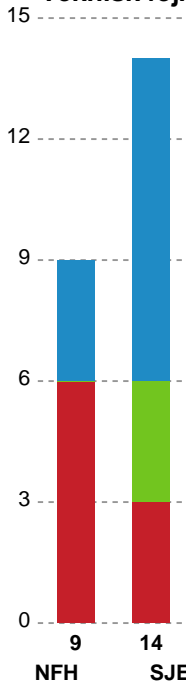

Teknisk fejl