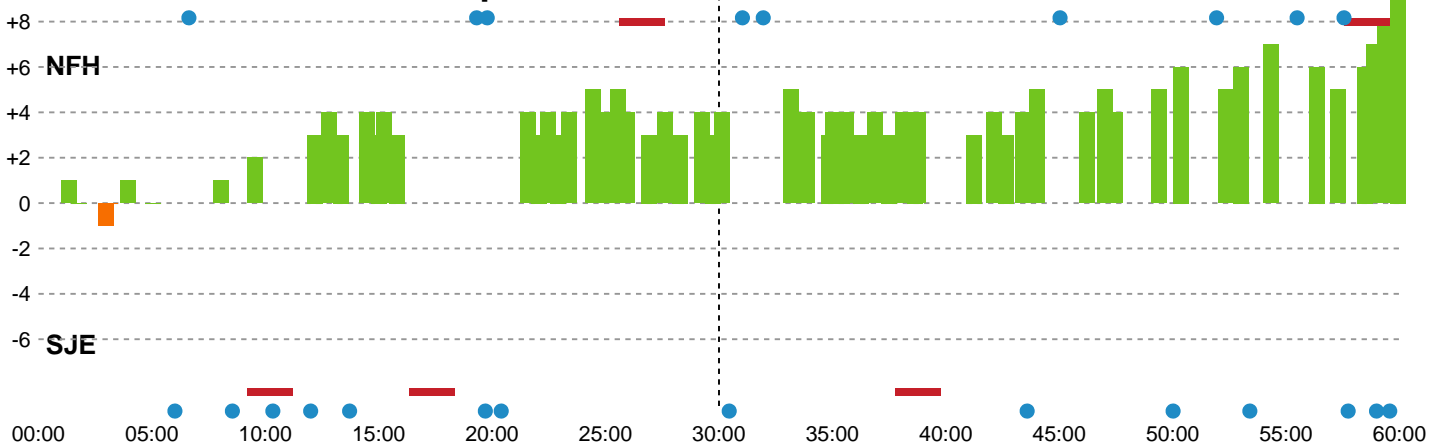

## 2 min

## Målforskel i løbet af kampen