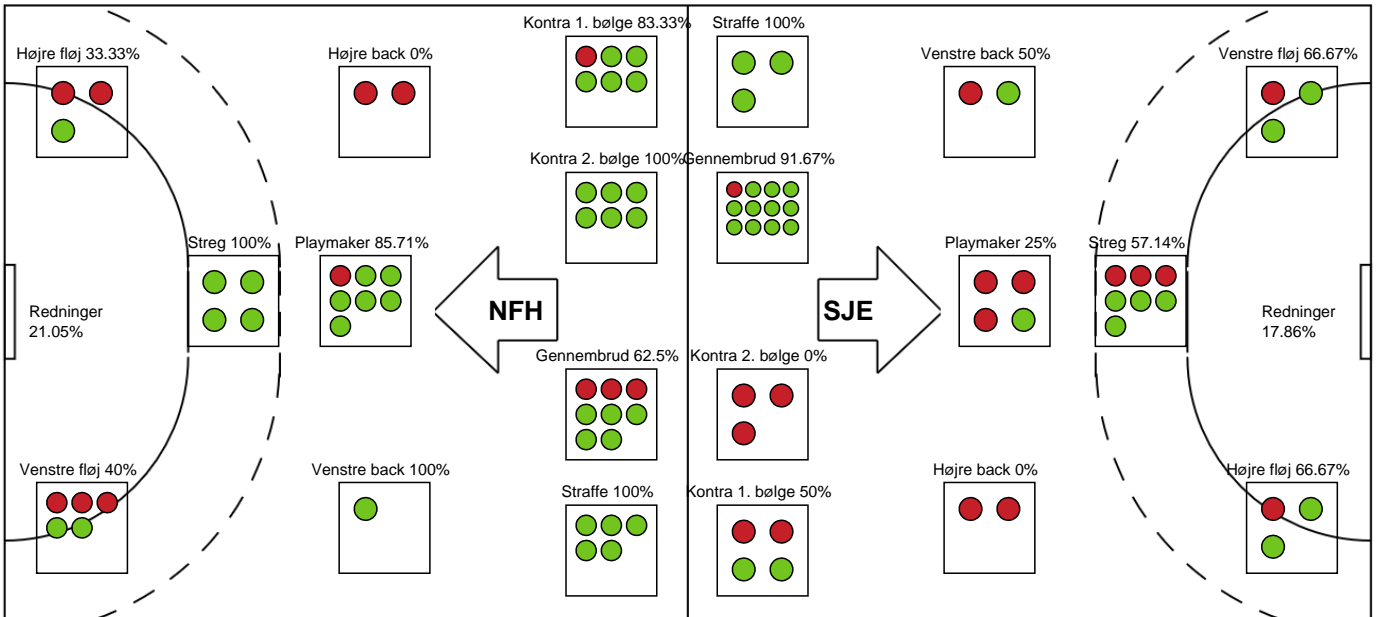

Markspillere

Nr	Navn	Mål/Skud	Straffe-mål/skud	Total Mål/Skud	Assist	Tilkendt straffe	Forårsagede straffe	Rødt kort	Tabt bold	Bold erob.	Fejl aflv.	Regelbrud	2min udvis.	MEP
6	Lea HANSEN	0/0 0%	0/0 0%	0/0 0%	0	0	0	0	0	0	0	0	0	0
7	Ricka Falk GINDRUP	1/2 50%	0/0 0%	1/2 50%	0	0	1	0	0	0	0	0	0	0.2
10	Nicoline OLSEN	3/5 60%	0/0 0%	3/5 60%	1	0	1	0	0	0	0	0	1	1.57
11	Pernille JOHANSEN	3/6 50%	0/0 0%	3/6 50%	1	0	0	0	1	0	0	0	0	1.12
14	Louise ELLEBÆK	1/3 33.33%	0/0 0%	1/3 33.33%	0	0	0	0	0	0	0	0	1	0.07
15	Sara IBRANOVIC	1/2 50%	0/0 0%	1/2 50%	0	0	0	0	0	0	0	0	0	0.47
20	Rikke Hoffbeck PETERSEN	1/1 100%	0/0 0%	1/1 100%	0	1	0	0	0	0	0	0	0	1.17
22	Olivia SIMONSEN	2/4 50%	0/0 0%	2/4 50%	0	0	2	0	0	0	0	2	1	-0.43
27	Ida LAGERBON	3/6 50%	0/0 0%	3/6 50%	5	0	1	0	0	0	4	0	0	1.1
28	Sarah PAULSEN	5/6 83.33%	3/3 100%	8/9 88.89%	1	2	0	0	1	0	3	0	0	4.59
88	Camille MANDRET	1/1 100%	0/0 0%	1/1 100%	0	0	0	0	0	0	0	0	0	0.75
93	Line UNO	2/4 50%	0/0 0%	2/4 50%	1	0	0	0	1	0	1	1	0	0.2

# Fordeling af mål og skud

Nykøbing F. Håndboldklub - Sønderjyske Kvindehåndbold - 35-26 (17-1)

Intet billede angivet

707791 / 30.03.2024, 17.45 / SPAR NORD Boxen / Kvindeligaen - Slutspil Pulje 1