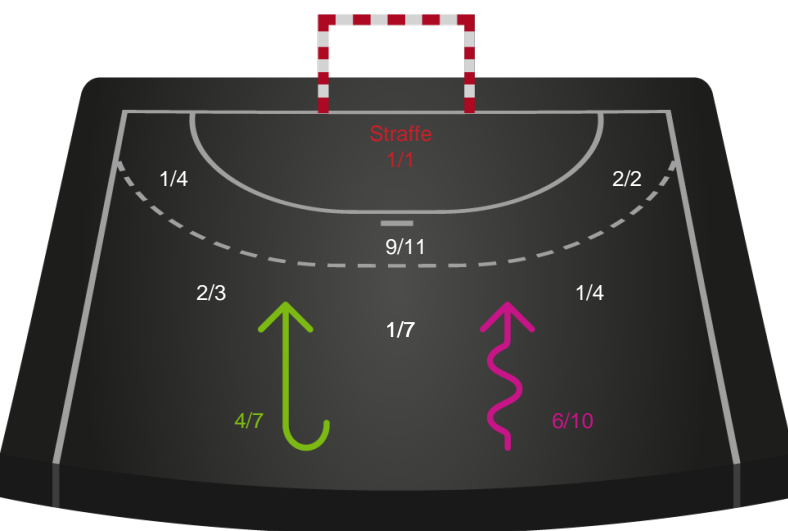

KIF Kolding

Skuddiagram