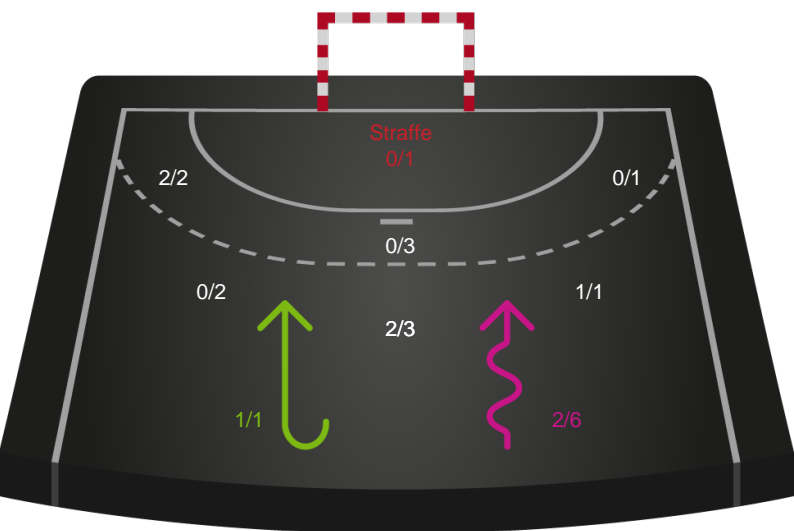

SAH

Redningsdiagram