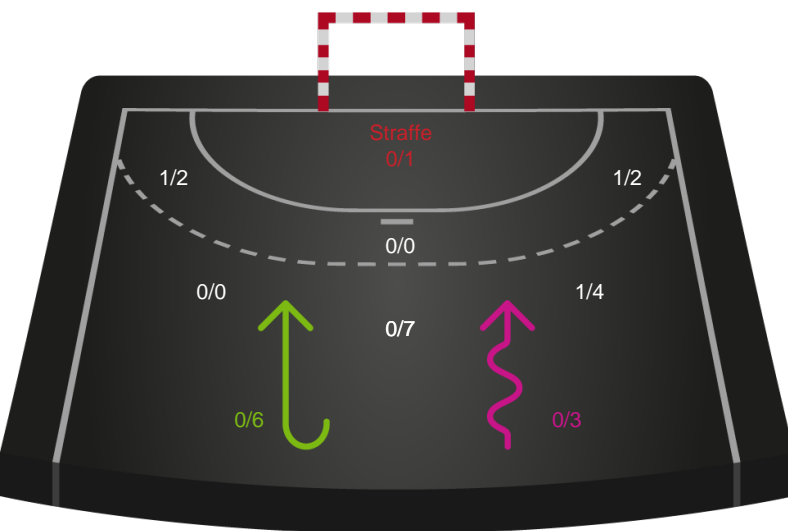

Shotplot for Anden halvleg

KIF Kolding - SAH - 27-37 (15-15)

327343 / 17.02.2022, 19.30 / Sydbank Arena 1 - bane 1 / HTH Herreligaen - Grundspil

Intet billede angivet

KIF Kolding

Redningsdiagram

Kontra

Gennembrud