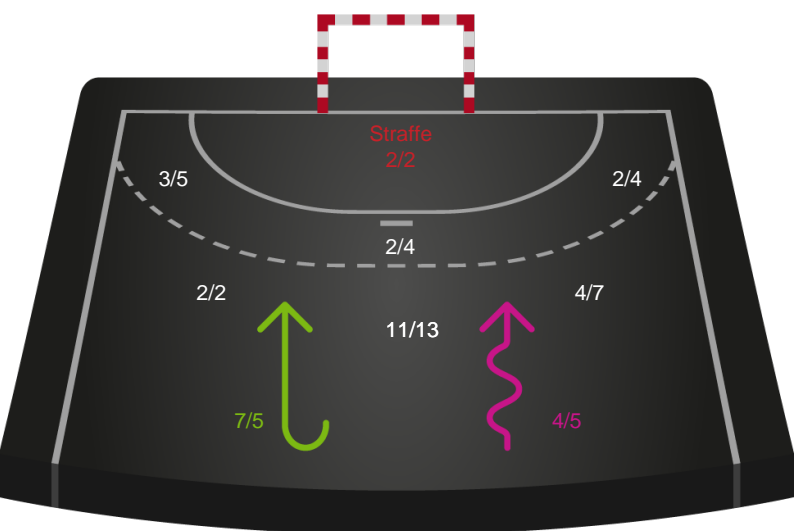

SAH

Skuddiagram