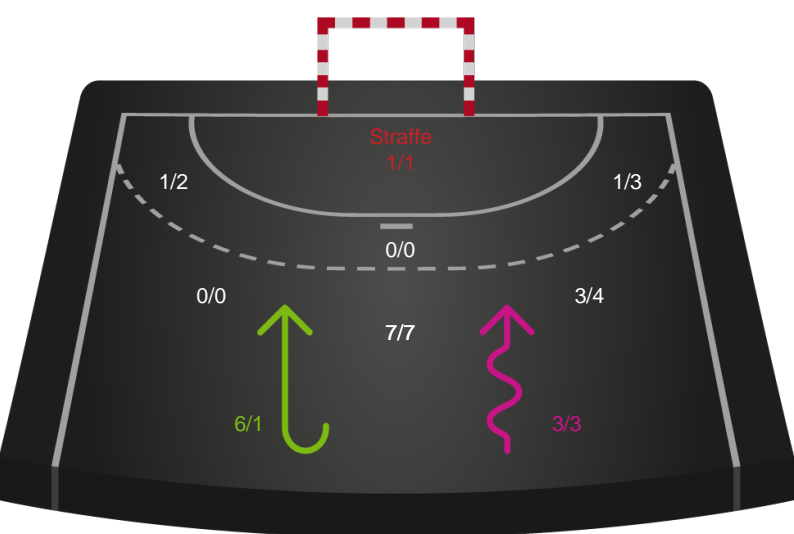

SAH

Skuddiagram

Kontra

Gennembrud

Shotplot for Total

KIF Kolding - SAH - 27-37 (15-15)

327343 / 17.02.2022, 19.30 / Sydbank Arena 1 - bane 1 / HTH Herreligaen - Grundspil

Intet billede angivet