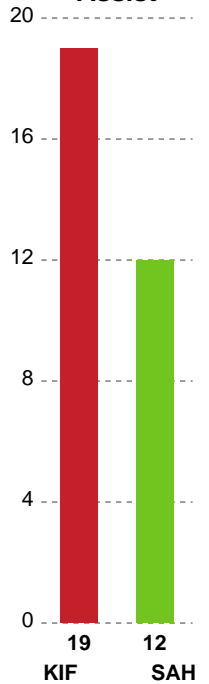

Fordeling af mål og skud

KIF Kolding - SAH - 27-37 (15-15)

Intet billede angivet

327343 / 17.02.2022, 19.30 / Sydbank Arena 1 - bane 1 / HTH Herreligaen - Grundspil

Angrebet sluttede med:

Skuddene endte med:

Teknisk fejl

2 min

Assist

Målforskel i løbet af kampen

Shotplot for Første halvleg

KIF Kolding - SAH - 27-37 (15-15)

327343 / 17.02.2022, 19.30 / Sydbank Arena 1 - bane 1 / HTH Herreligaen - Grundspil

Intet billede angivet