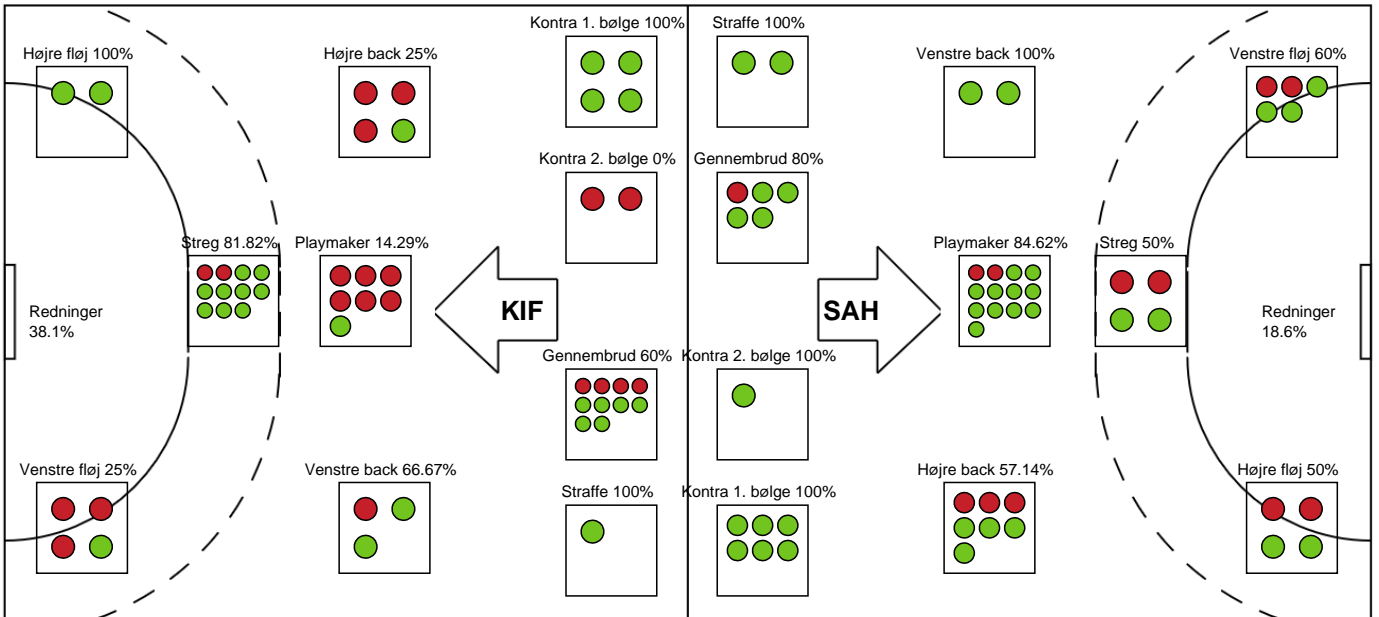

Markspillere

Nr	Navn	Mål/Skud	Straffe-mål/skud	Total Mål/Skud	Assist	Tilkendt straffe	Forårsagede straffe	Rødt kort	Tabt bold	Bold erob.	Fejl aflv.	Regelbrud	2min udvis.	MEP
3	Hákun West Av TEIGUM	4/6 66.67%	0/0 0%	4/6 66.67%	0	0	0	0	0	1	0	0	0	2.74
4	Lars SKAARUP	6/8 75%	0/0 0%	6/8 75%	0	2	0	0	0	1	0	0	0	5.08
6	Kristian BONEFELD	0/0 0%	0/0 0%	0/0 0%	0	0	0	0	0	0	0	0	0	0
7	Mads KALSTRUP	0/2 0%	0/0 0%	0/2 0%	0	0	0	0	0	0	0	0	2	-1.06
11	Thomas ARNOLDSEN	8/9 88.89%	0/0 0%	8/9 88.89%	2	0	0	0	0	0	1	0	0	5.9
14	Jon KATBALLE	1/3 33.33%	0/0 0%	1/3 33.33%	0	0	0	0	0	0	0	0	0	0.35
19	Thor CHRISTENSEN	1/1 100%	0/0 0%	1/1 100%	1	0	0	0	0	0	1	2	1	-0.23
20	Morten BALLING	2/2 100%	2/2 100%	4/4 100%	0	0	0	0	1	0	0	1	0	1.7
21	Mathias SMED	1/1 100%	0/0 0%	1/1 100%	1	0	1	0	0	1	0	0	1	1.12
23	Morten Hempel JENSEN	7/8 87.5%	0/0 0%	7/8 87.5%	4	0	0	0	0	0	0	0	0	6.05
24	Mathias BITSCH	5/7 71.43%	0/0 0%	5/7 71.43%	0	0	0	0	0	0	2	0	0	2.65

Fordeling af mål og skud

KIF Kolding - SAH - 27-37 (15-15)

Intet billede angivet

327343 / 17.02.2022, 19.30 / Sydbank Arena 1 - bane 1 / HTH Herreligaen - Grundspil

Angrebet sluttede med:

Skuddene endte med: