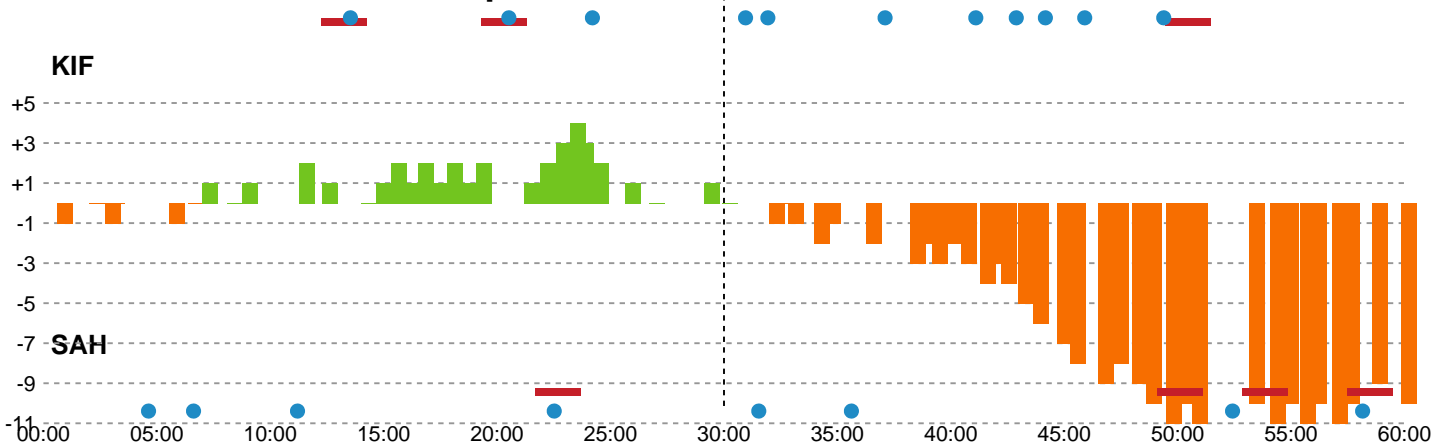

Teknisk fejl

2 min

Assist

Målforskel i løbet af kampen

Shotplot for Første halvleg

KIF Kolding - SAH - 27-37 (15-15)

327343 / 17.02.2022, 19.30 / Sydbank Arena 1 - bane 1 / HTH Herreligaen - Grundspil

Intet billede angivet