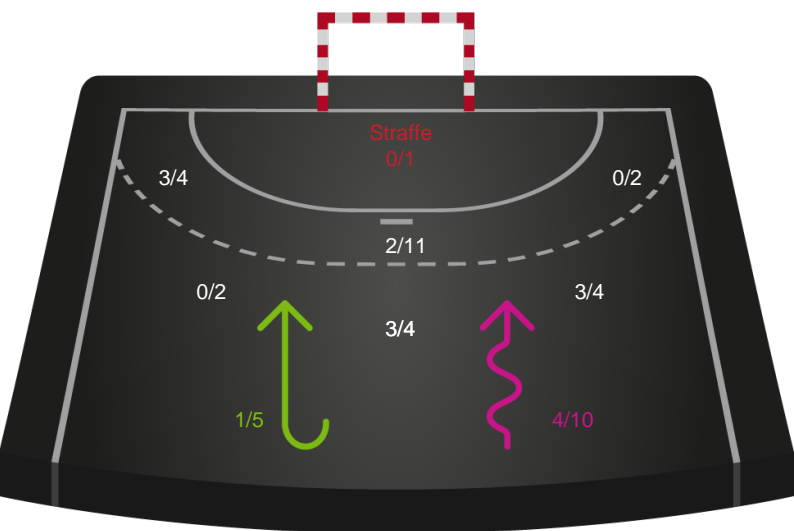

SAH

Redningsdiagram