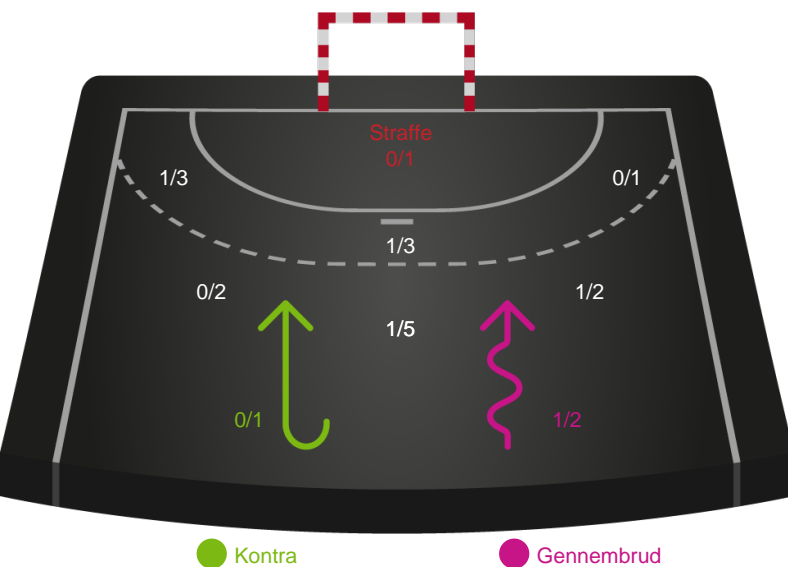

Shotplot for Første halvleg

KIF Kolding - SAH - 27-37 (15-15)

327343 / 17.02.2022, 19.30 / Sydbank Arena 1 - bane 1 / HTH Herreligaen - Grundspil

Intet billede angivet

KIF Kolding

Redningsdiagram