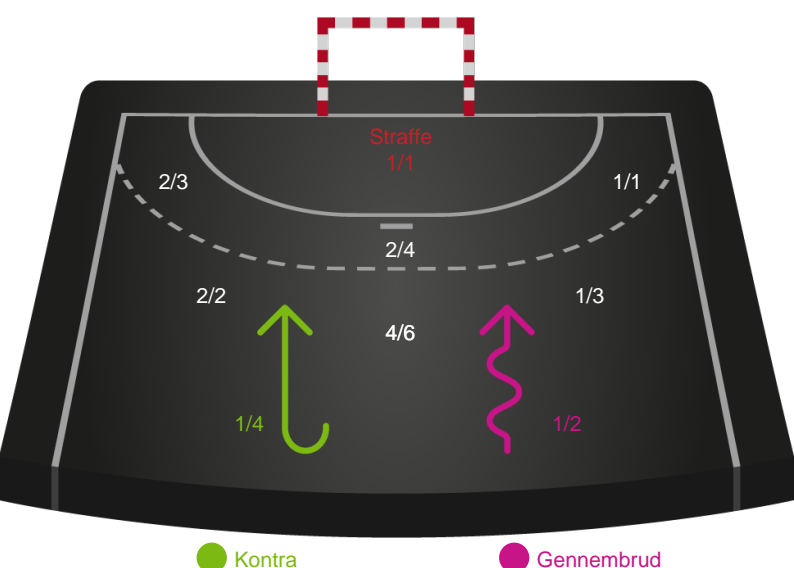

SAH

Skuddiagram