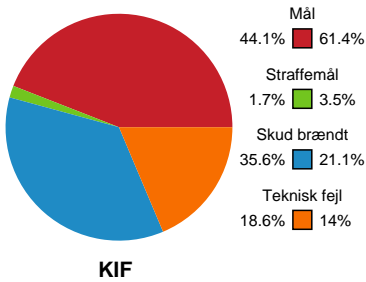

Fordeling af mål og skud

KIF Kolding - SAH - 27-37 (15-15)

Intet billede angivet

327343 / 17.02.2022, 19.30 / Sydbank Arena 1 - bane 1 / HTH Herreligaen - Grundspil

Angrebet sluttede med:

Skuddene endte med:

Teknisk fejl

2 min

Assist

Målforskel i løbet af kampen

Shotplot for Første halvleg

KIF Kolding - SAH - 27-37 (15-15)

327343 / 17.02.2022, 19.30 / Sydbank Arena 1 - bane 1 / HTH Herreligaen - Grundspil

Intet billede angivet