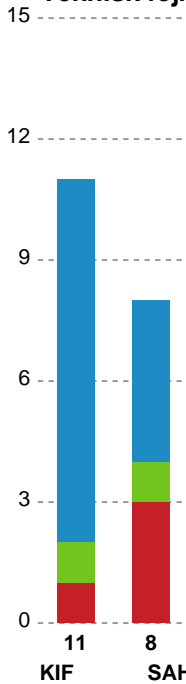

Markspillere

Nr	Navn	Mål/Skud	Straffe-mål/skud	Total Mål/Skud	Assist	Tilkendt straffe	Forårsagede straffe	Rødt kort	Tabt bold	Bold erob.	Fejl aflv.	Regelbrud	2min udvis.	MEP
3	Hákun West Av TEIGUM	4/6 66.67%	0/0 0%	4/6 66.67%	0	0	0	0	0	1	0	0	0	2.74
4	Lars SKAARUP	6/8 75%	0/0 0%	6/8 75%	0	2	0	0	0	1	0	0	0	5.08
6	Kristian BONEFELD	0/0 0%	0/0 0%	0/0 0%	0	0	0	0	0	0	0	0	0	0
7	Mads KALSTRUP	0/2 0%	0/0 0%	0/2 0%	0	0	0	0	0	0	0	0	2	-1.06
11	Thomas ARNOLDSEN	8/9 88.89%	0/0 0%	8/9 88.89%	2	0	0	0	0	0	1	0	0	5.9
14	Jon KATBALLE	1/3 33.33%	0/0 0%	1/3 33.33%	0	0	0	0	0	0	0	0	0	0.35
19	Thor CHRISTENSEN	1/1 100%	0/0 0%	1/1 100%	1	0	0	0	0	0	1	2	1	-0.23
20	Morten BALLING	2/2 100%	2/2 100%	4/4 100%	0	0	0	0	1	0	0	1	0	1.7
21	Mathias SMED	1/1 100%	0/0 0%	1/1 100%	1	0	1	0	0	1	0	0	1	1.12
23	Morten Hempel JENSEN	7/8 87.5%	0/0 0%	7/8 87.5%	4	0	0	0	0	0	0	0	0	6.05
24	Mathias BITSCH	5/7 71.43%	0/0 0%	5/7 71.43%	0	0	0	0	0	0	2	0	0	2.65

Fordeling af mål og skud

KIF Kolding - SAH - 27-37 (15-15)

Intet billede angivet

327343 / 17.02.2022, 19.30 / Sydbank Arena 1 - bane 1 / HTH Herreligaen - Grundspil

Angrebet sluttede med:

Skuddene endte med:

Teknisk fejl

2 min

Assist

Målforskel i løbet af kampen

Shotplot for Første halvleg

KIF Kolding - SAH - 27-37 (15-15)

327343 / 17.02.2022, 19.30 / Sydbank Arena 1 - bane 1 / HTH Herreligaen - Grundspil

Intet billede angivet