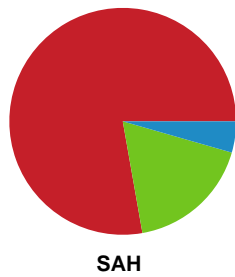

Fordeling af mål og skud

KIF Kolding - SAH - 27-37 (15-15)

Intet billede angivet

327343 / 17.02.2022, 19.30 / Sydbank Arena 1 - bane 1 / HTH Herreligaen - Grundspil

Angrebet sluttede med:

Skuddene endte med: