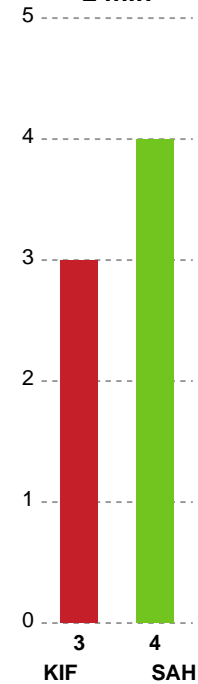

Markspillere

Nr	Navn	Mål/Skud	Straffe-mål/skud	Total Mål/Skud	Assist	Tilkendt straffe	Forårsagede straffe	Rødt kort	Tabt bold	Bold erob.	Fejl aflv.	Regelbrud	2min udvis.	MEP
3	Hákun West Av TEIGUM	4/6 66.67%	0/0 0%	4/6 66.67%	0	0	0	0	0	1	0	0	0	2.74
4	Lars SKAARUP	6/8 75%	0/0 0%	6/8 75%	0	2	0	0	0	1	0	0	0	5.08
6	Kristian BONEFELD	0/0 0%	0/0 0%	0/0 0%	0	0	0	0	0	0	0	0	0	0
7	Mads KALSTRUP	0/2 0%	0/0 0%	0/2 0%	0	0	0	0	0	0	0	0	2	-1.06
11	Thomas ARNOLDSEN	8/9 88.89%	0/0 0%	8/9 88.89%	2	0	0	0	0	0	1	0	0	5.9
14	Jon KATBALLE	1/3 33.33%	0/0 0%	1/3 33.33%	0	0	0	0	0	0	0	0	0	0.35
19	Thor CHRISTENSEN	1/1 100%	0/0 0%	1/1 100%	1	0	0	0	0	0	1	2	1	-0.23
20	Morten BALLING	2/2 100%	2/2 100%	4/4 100%	0	0	0	0	1	0	0	1	0	1.7
21	Mathias SMED	1/1 100%	0/0 0%	1/1 100%	1	0	1	0	0	1	0	0	1	1.12
23	Morten Hempel JENSEN	7/8 87.5%	0/0 0%	7/8 87.5%	4	0	0	0	0	0	0	0	0	6.05
24	Mathias BITSCH	5/7 71.43%	0/0 0%	5/7 71.43%	0	0	0	0	0	0	2	0	0	2.65

Fordeling af mål og skud

KIF Kolding - SAH - 27-37 (15-15)

Intet billede angivet

327343 / 17.02.2022, 19.30 / Sydbank Arena 1 - bane 1 / HTH Herreligaen - Grundspil

Angrebet sluttede med:

Skuddene endte med:

Teknisk fejl

2 min

Assist

Målforskel i løbet af kampen

Shotplot for Første halvleg

KIF Kolding - SAH - 27-37 (15-15)

327343 / 17.02.2022, 19.30 / Sydbank Arena 1 - bane 1 / HTH Herreligaen - Grundspil

Intet billede angivet