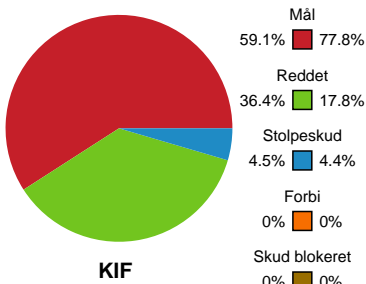

Fordeling af mål og skud

KIF Kolding - SAH - 27-37 (15-15)

Intet billede angivet

327343 / 17.02.2022, 19.30 / Sydbank Arena 1 - bane 1 / HTH Herreligaen - Grundspil

Angrebet sluttede med:

Skuddene endte med:

Teknisk fejl

2 min

Assist

Målforskel i løbet af kampen

Shotplot for Første halvleg

KIF Kolding - SAH - 27-37 (15-15)

327343 / 17.02.2022, 19.30 / Sydbank Arena 1 - bane 1 / HTH Herreligaen - Grundspil

Intet billede angivet