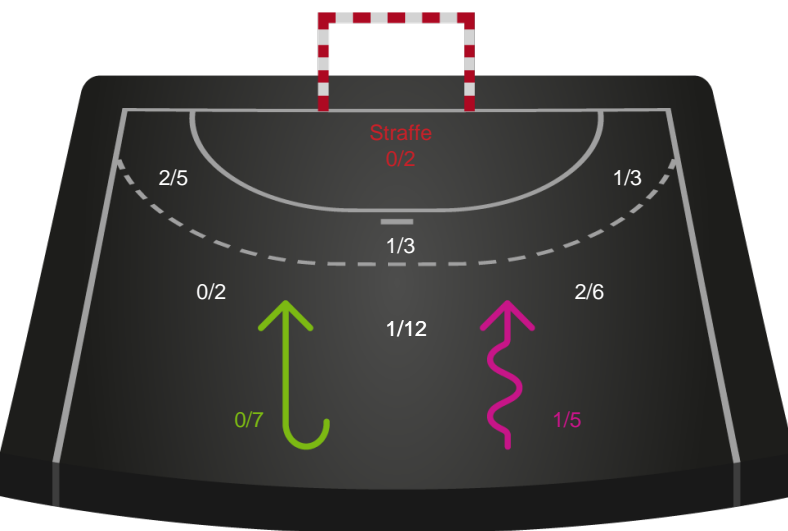

Shotplot for Total

KIF Kolding - SAH - 27-37 (15-15)

327343 / 17.02.2022, 19.30 / Sydbank Arena 1 - bane 1 / HTH Herreligaen - Grundspil

Intet billede angivet

KIF Kolding

Redningsdiagram