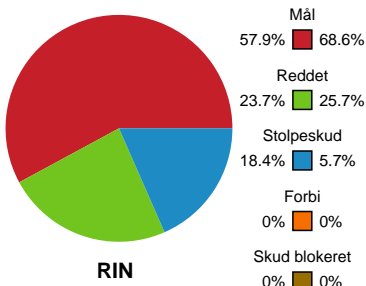

Fordeling af mål og skud

Ringkøbing Håndbold - Sønderjyske Kvindehandbold - 25-29 (13-13)

Intet billede angivet

591421 / 07.02.2024, 19.00 / Green Sports Arena - Hal 1 / Kvindeligaen - Grundspil

Angrebet sluttede med:

Skuddene endte med:

Teknisk fejl

2 min

Assist

Målforskel i løbet af kampen

Shotplot for Første halvleg

Ringkøbing Håndbold - Sønderjyske Kvindehåndbold - 25-29 (13-13)

Inet billede angivet