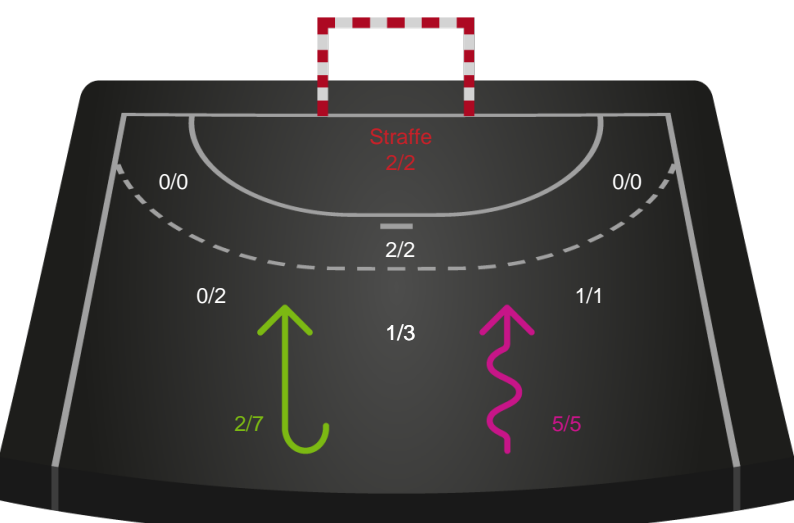

Sønderjyske Kvindehåndbold

Skuddiagram