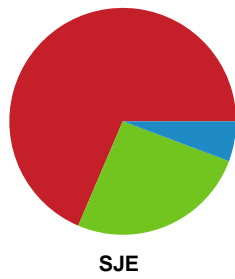

Skuddene endte med: