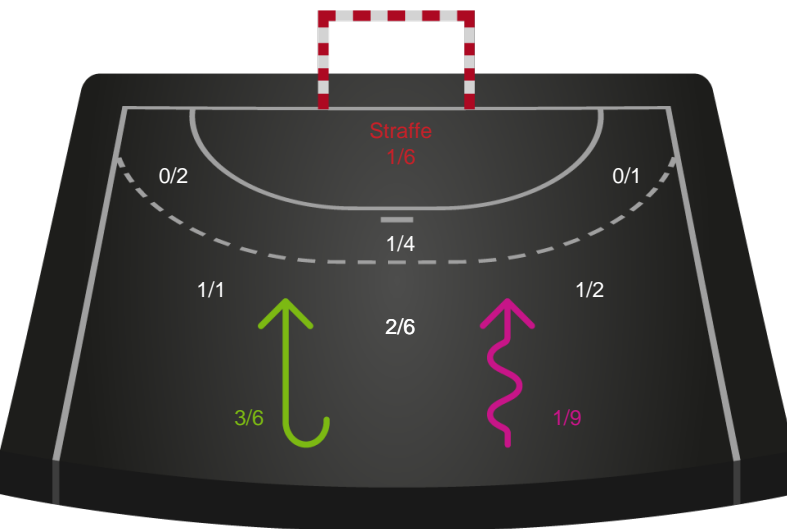

Shotplot for Total

Ringkøbing Håndbold - Sønderjyske Kvindehåndbold - 25-29 (13-13)

Inet billede angivet

591421 / 07.02.2024, 19.00 / Green Sports Arena - Hal 1 / Kvindeligaen - Grundspil

Ringkøbing Håndbold

Redningsdiagram