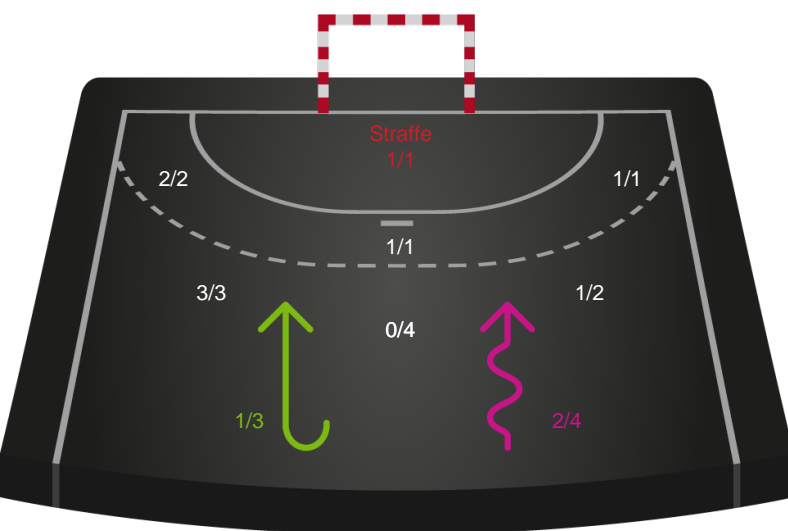

Ringkøbing Håndbold

Skuddiagram