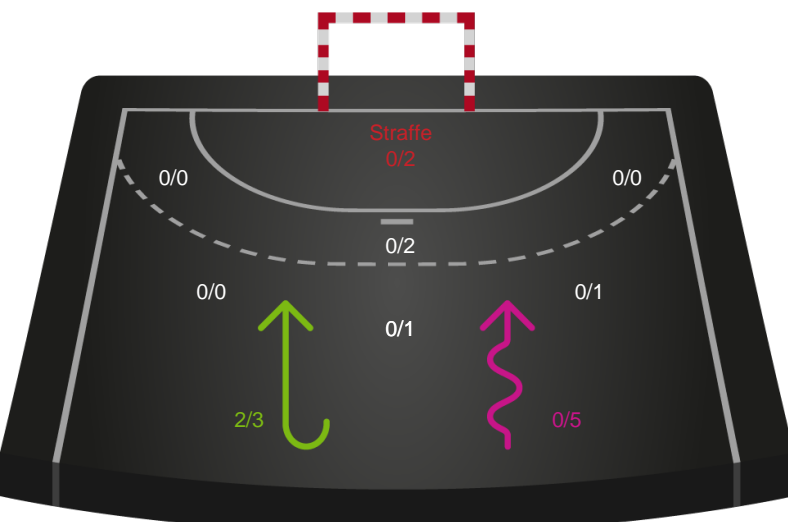

Shotplot for Første halvleg

Ringkøbing Håndbold - Sønderjyske Kvindehåndbold - 25-29 (13-13)

Inet billede angivet

591421 / 07.02.2024, 19.00 / Green Sports Arena - Hal 1 / Kvindeligaen - Grundspil

Ringkøbing Håndbold

Redningsdiagram