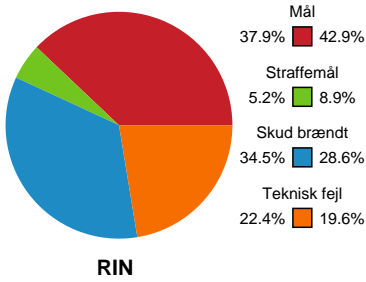

Fordeling af mål og skud

Ringkøbing Håndbold - Sønderjyske Kvindehandbold - 25-29 (13-13)

Intet billede angivet

591421 / 07.02.2024, 19.00 / Green Sports Arena - Hal 1 / Kvindeligaen - Grundspil

Angrebet sluttede med:

Skuddene endte med:

Teknisk fejl

2 min

Assist

Målforskel i løbet af kampen

Shotplot for Første halvleg

Ringkøbing Håndbold - Sønderjyske Kvindehåndbold - 25-29 (13-13)

Inet billede angivet