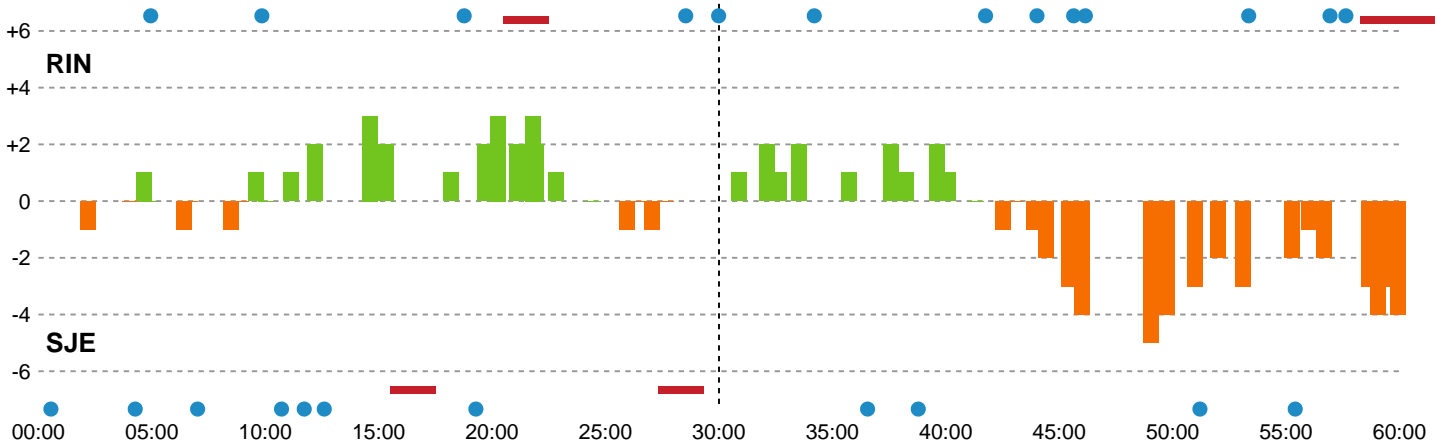

Fordeling af mål og skud

Ringkøbing Håndbold - Sønderjyske Kvindehandbold - 25-29 (13-13)

Intet billede angivet

591421 / 07.02.2024, 19.00 / Green Sports Arena - Hal 1 / Kvindeligaen - Grundspil

Angrebet sluttede med:

Skuddene endte med:

Teknisk fejl

2 min

Assist

Målforskel i løbet af kampen

Shotplot for Første halvleg

Ringkøbing Håndbold - Sønderjyske Kvindehåndbold - 25-29 (13-13)

Inet billede angivet