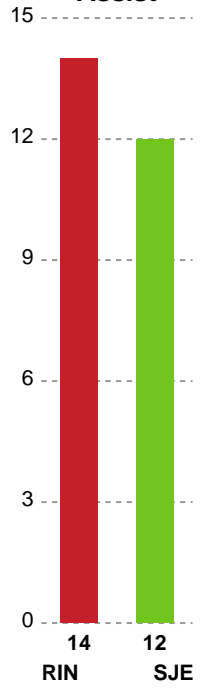

Målmænd

Nr	Navn	Redn/Skud	Straffe-Redn/skud	Total Redn/Skud	Mål imod	Skud forbi	Skud stolpe	Assist	Mål	Bold erob.	Fejl aflv.	Regelbrud	2 min udvis.	MEP
20	Ida VIUM	7/19 36.84%	1/5 20%	8/24 33.33%	16	2	1	0	0	0	0	0	0	1.54
88	Rakul WARDUM	2/12 16.67%	0/1 0%	2/13 15.38%	11	1	1	0	0	0	0	0	0	-0.35

Fordeling af mål og skud

Ringkøbing Håndbold - Sønderjyske Kvindehandbold - 25-29 (13-13)

Intet billede angivet

591421 / 07.02.2024, 19.00 / Green Sports Arena - Hal 1 / Kvindeligaen - Grundspil

Angrebet sluttede med:

Skuddene endte med:

Teknisk fejl

2 min

Assist

Målforskel i løbet af kampen

Shotplot for Første halvleg

Ringkøbing Håndbold - Sønderjyske Kvindehåndbold - 25-29 (13-13)

Inet billede angivet