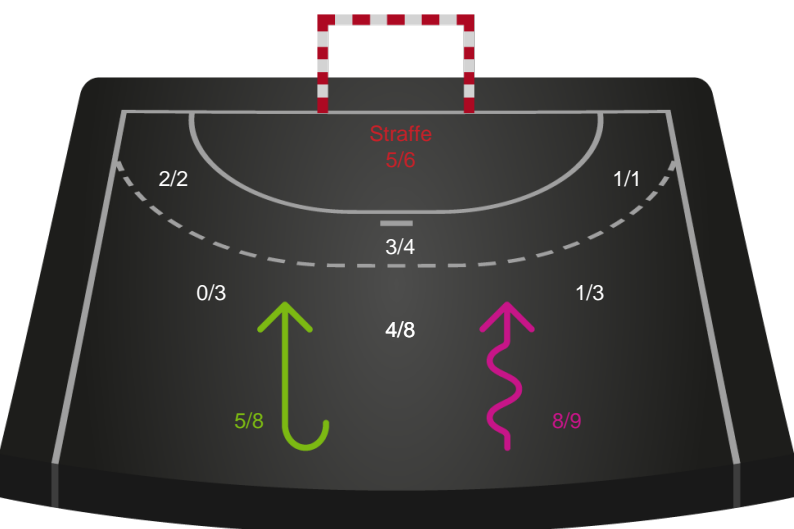

Skuddiagram

Kontra

Gennembrud

Sønderjyske Kvindehåndbold

Skuddiagram

Kontra

Gennembrud

Hold statistik for Første halvleg