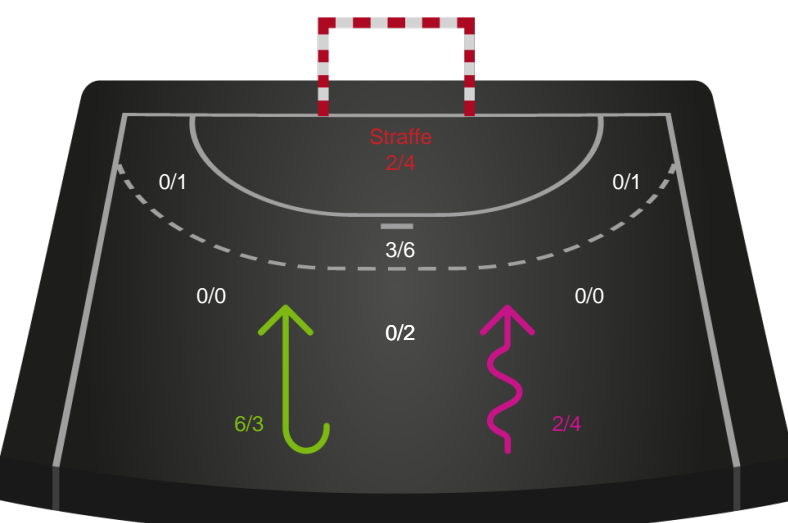

Ringkøbing Håndbold

Skuddiagram