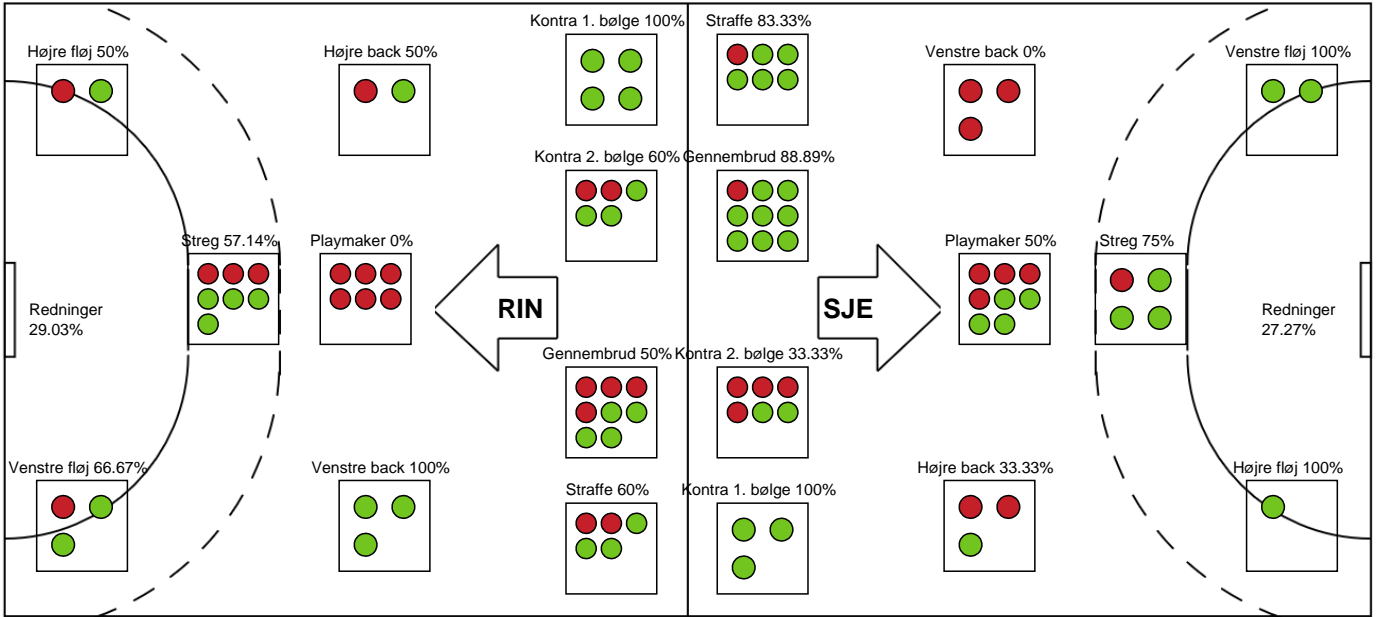

Målmænd

Nr	Navn	Redn/Skud	Straffe-Redn/skud	Total Redn/Skud	Mål imod	Skud forbi	Skud stolpe	Assist	Mål	Bold erob.	Fejl aflv.	Regelbrud	2 min udvis.	MEP
12	Stine BROLØS	7/22 31.82%	1/3 33.33%	8/25 32%	17	1	5	0	0	0	0	0	0	1.52
26	Nora PERSSON	2/9 22.22%	0/1 0%	2/10 20%	8	1	2	0	0	0	0	0	0	0.39

Markspillere

Nr	Navn	Mål/Skud	Straffe-mål/skud	Total Mål/Skud	Assist	Tilkendt straffe	Forårsagede straffe	Rødt kort	Tabt bold	Bold erob.	Fejl aflv.	Regelbrud	2min udvis.	MEP
6	Lea HANSEN	0/0 0%	0/0 0%	0/0 0%	0	0	0	0	0	0	0	0	0	0
7	Ricka Falk GINDRUP	2/3 66.67%	0/0 0%	2/3 66.67%	0	3	1	0	0	0	0	0	0	2.21
10	Nicoline OLSEN	2/5 40%	0/0 0%	2/5 40%	2	0	2	0	0	0	2	0	1	-0.08
11	Pernille JOHANSEN	1/1 100%	0/0 0%	1/1 100%	0	0	0	0	1	0	0	0	0	0.4
14	Louise ELLEBÆK	0/0 0%	0/0 0%	0/0 0%	0	0	0	0	0	0	0	0	0	0
15	Sara IBRANOVIC	0/1 0%	0/0 0%	0/1 0%	0	0	0	0	0	0	0	0	0	-0.3
20	Rikke Hoffbeck PETERSEN	3/3 100%	0/0 0%	3/3 100%	0	0	0	0	0	0	0	0	0	2.25
22	Olivia SIMONSEN	2/2 100%	0/0 0%	2/2 100%	1	0	2	0	0	0	1	0	1	0.82
27	Ida LAGERBON	0/1 0%	0/0 0%	0/1 0%	1	1	0	0	0	0	3	0	0	-0.58
28	Sarah PAULSEN	8/14 57.14%	5/6 83.33%	13/20 65%	3	2	0	0	0	1	1	0	0	7.99
88	Camille MANDRET	0/1 0%	0/0 0%	0/1 0%	0	0	0	0	0	0	0	0	0	-0.3
93	Line UNO	6/8 75%	0/0 0%	6/8 75%	5	0	0	0	0	0	2	1	0	4.3

Fordeling af mål og skud

Ringkøbing Håndbold - Sønderjyske Kvindehandbold - 25-29 (13-13)

Intet billede angivet

591421 / 07.02.2024, 19.00 / Green Sports Arena - Hal 1 / Kvindeligaen - Grundspil

Angrebet sluttede med: