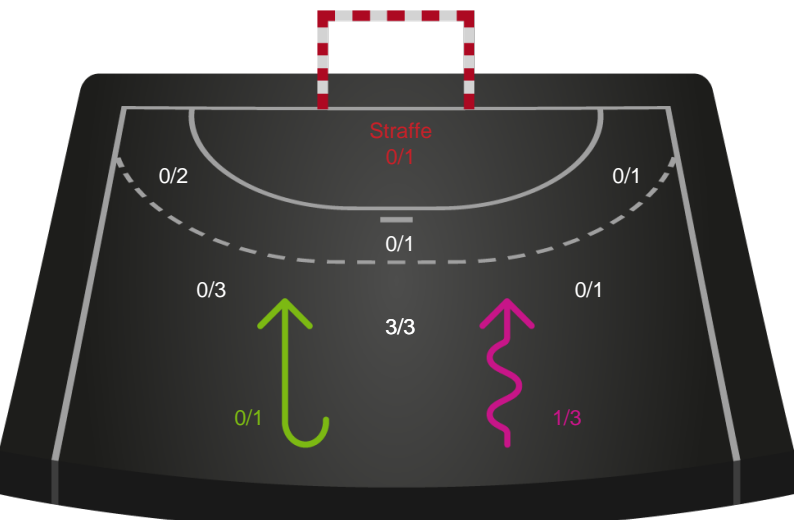

Sønderjyske Kvindehåndbold

Redningsdiagram