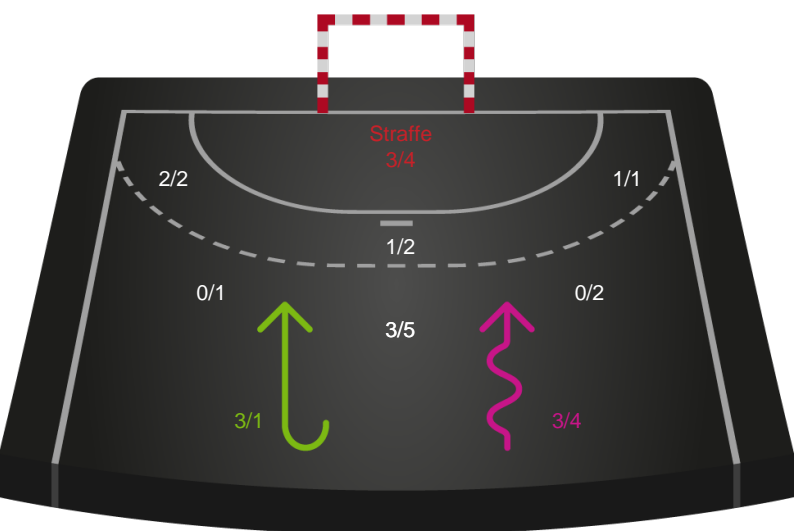

Sønderjyske Kvindehåndbold

Skuddiagram