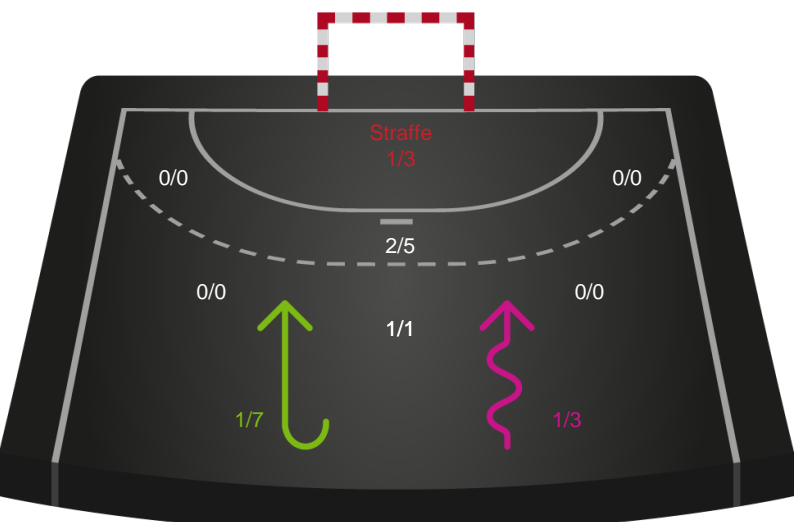

591421 / 07.02.2024, 19.00 / Green Sports Arena - Hal 1 / Kvindeligaen - Grundspil

Ringkøbing Håndbold

Redningsdiagram

Kontra

Gennembrud

Sønderjyske Kvindehåndbold

Redningsdiagram

Kontra