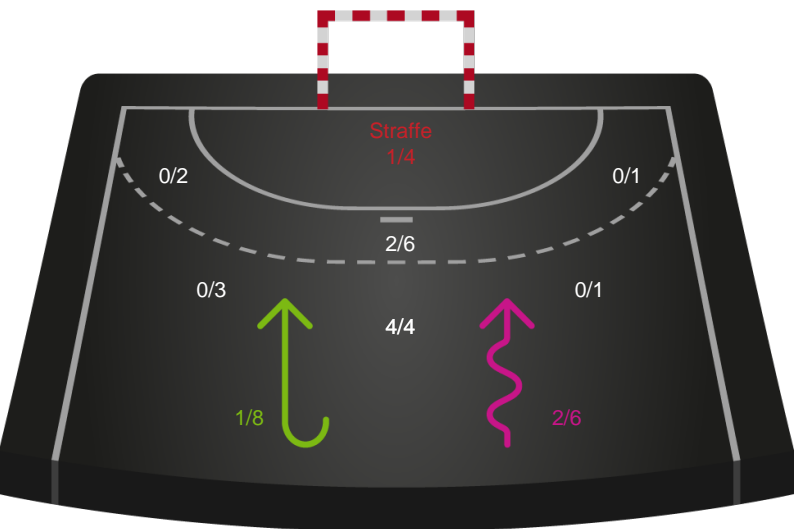

Sønderjyske Kvindehåndbold

Redningsdiagram