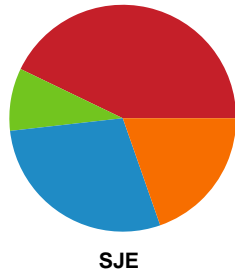

Fordeling af mål og skud

Ringkøbing Håndbold - Sønderjyske Kvindehandbold - 25-29 (13-13)

Intet billede angivet

591421 / 07.02.2024, 19.00 / Green Sports Arena - Hal 1 / Kvindeligaen - Grundspil

Angrebet sluttede med: