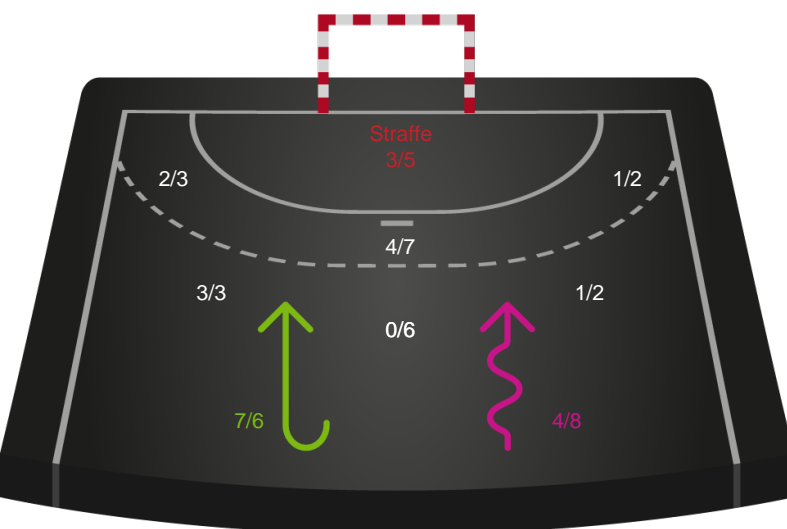

Ringkøbing Håndbold

Skuddiagram