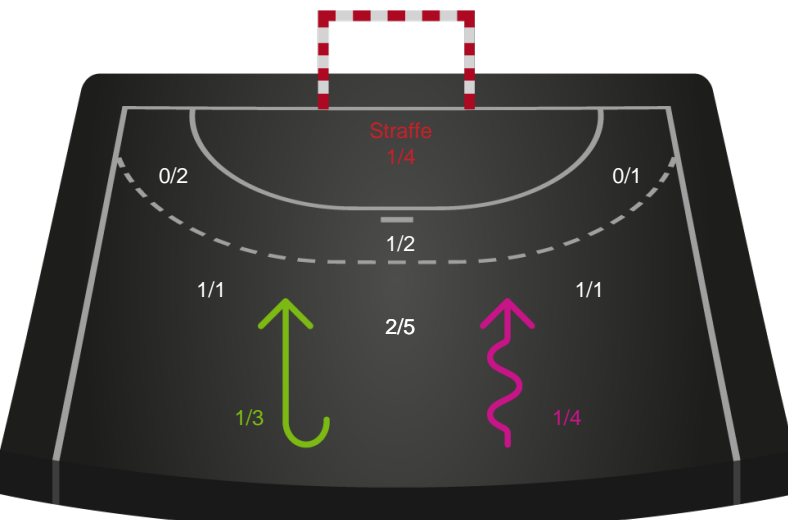

Shotplot for Anden halvleg

Ringkøbing Håndbold - Sønderjyske Kvindehåndbold - 25-29 (13-13)

Intet billede angivet

591421 / 07.02.2024, 19.00 / Green Sports Arena - Hal 1 / Kvindeligaen - Grundspil

Ringkøbing Håndbold

Redningsdiagram