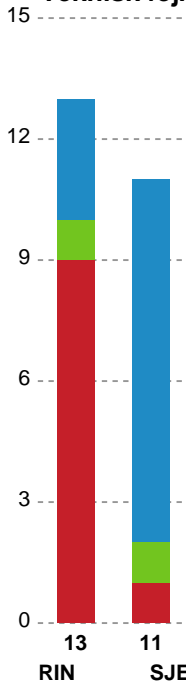

Målmænd

Nr	Navn	Redn/Skud	Straffe-Redn/skud	Total Redn/Skud	Mål imod	Skud forbi	Skud stolpe	Assist	Mål	Bold erob.	Fejl aflv.	Regelbrud	2 min udvis.	MEP
20	Ida VIUM	7/19 36.84%	1/5 20%	8/24 33.33%	16	2	1	0	0	0	0	0	0	1.54
88	Rakul WARDUM	2/12 16.67%	0/1 0%	2/13 15.38%	11	1	1	0	0	0	0	0	0	-0.35

Markspillere

Nr	Navn	Mål/Skud	Straffe-mål/skud	Total Mål/Skud	Assist	Tilkendt straffe	Forårsagede straffe	Rødt kort	Tabt bold	Bold erob.	Fejl aflv.	Regelbrud	2min udvis.	MEP
6	Lea HANSEN	0/0 0%	0/0 0%	0/0 0%	0	0	0	0	0	0	0	0	0	0
7	Ricka Falk GINDRUP	2/3 66.67%	0/0 0%	2/3 66.67%	0	3	1	0	0	0	0	0	0	2.21
10	Nicoline OLSEN	2/5 40%	0/0 0%	2/5 40%	2	0	2	0	0	0	2	0	1	-0.08
11	Pernille JOHANSEN	1/1 100%	0/0 0%	1/1 100%	0	0	0	0	1	0	0	0	0	0.4
14	Louise ELLEBÆK	0/0 0%	0/0 0%	0/0 0%	0	0	0	0	0	0	0	0	0	0
15	Sara IBRANOVIC	0/1 0%	0/0 0%	0/1 0%	0	0	0	0	0	0	0	0	0	-0.3
20	Rikke Hoffbeck PETERSEN	3/3 100%	0/0 0%	3/3 100%	0	0	0	0	0	0	0	0	0	2.25
22	Olivia SIMONSEN	2/2 100%	0/0 0%	2/2 100%	1	0	2	0	0	0	1	0	1	0.82
27	Ida LAGERBON	0/1 0%	0/0 0%	0/1 0%	1	1	0	0	0	0	3	0	0	-0.58
28	Sarah PAULSEN	8/14 57.14%	5/6 83.33%	13/20 65%	3	2	0	0	0	1	1	0	0	7.99
88	Camille MANDRET	0/1 0%	0/0 0%	0/1 0%	0	0	0	0	0	0	0	0	0	-0.3
93	Line UNO	6/8 75%	0/0 0%	6/8 75%	5	0	0	0	0	0	2	1	0	4.3

Fordeling af mål og skud

Ringkøbing Håndbold - Sønderjyske Kvindehandbold - 25-29 (13-13)

Intet billede angivet

591421 / 07.02.2024, 19.00 / Green Sports Arena - Hal 1 / Kvindeligaen - Grundspil

Angrebet sluttede med:

Skuddene endte med:

Teknisk fejl

2 min

Assist

Målforskel i løbet af kampen

Shotplot for Første halvleg

Ringkøbing Håndbold - Sønderjyske Kvindehåndbold - 25-29 (13-13)

Inet billede angivet