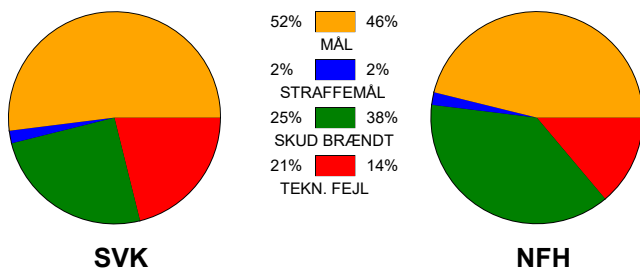

Angrebet sluttede med: