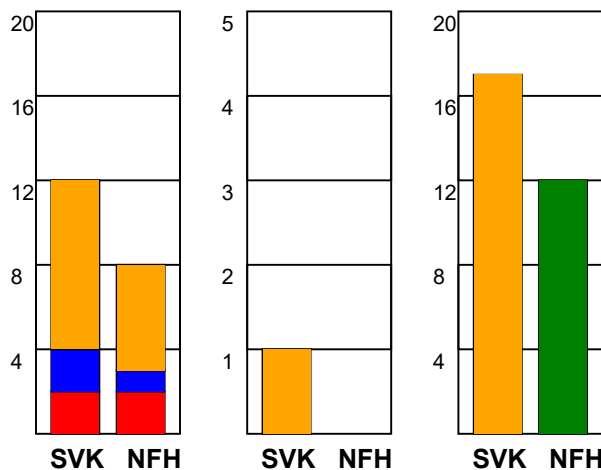

KAMPRAPPORT

Silkeborg-Voel KFUM - Nykøbing F. Håndbold 30 - 27 (17 - 13)

591443 / 6-3-2024 / JYSK Arena A / Kvindeligaen

Fordeling af mål og skud:

Gbr=Gennembrud. 1.f=Kontra første bølge. 2.f=Kontra anden bølge

Angrebet sluttede med:

Tekn. Fejl

2 min

Assist

Skuddene endte med:

Målforskel i løbet af kampen: