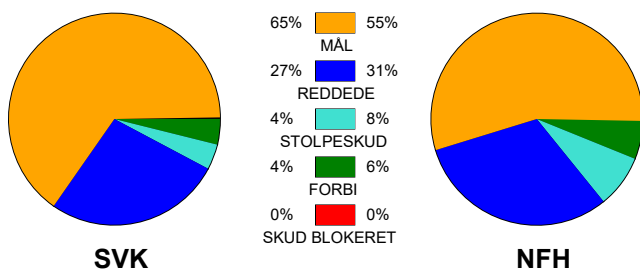

Angrebet sluttede med:

Tekn. Fejl

2 min

Assist

Skuddene endte med:

Målforskel i løbet af kampen: