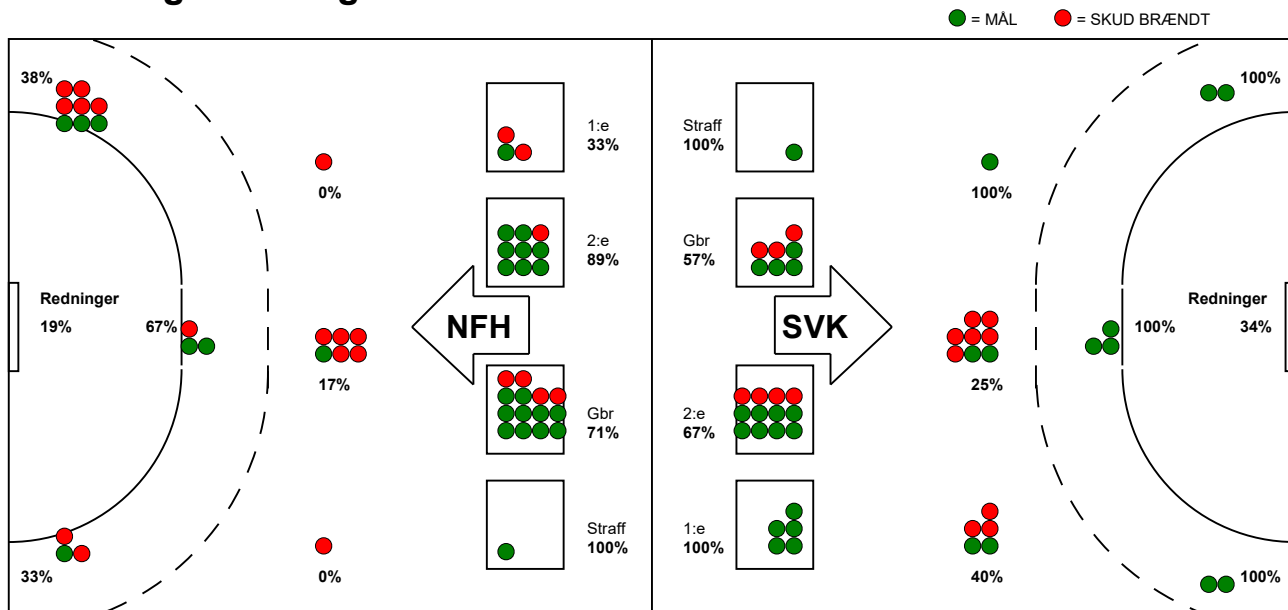

KAMPRAPPORT

Silkeborg-Voel KFUM - Nykøbing F. Håndbold 30 - 27 (17 - 13)

591443 / 6-3-2024 / JYSK Arena A / Kvindeligaen

Fordeling af mål og skud:

Gbr=Gennembrud. 1.f=Kontra første bølge. 2.f=Kontra anden bølge

Angrebet sluttede med:

Tekn. Fejl

2 min

Assist

Skuddene endte med:

Målforskel i løbet af kampen: