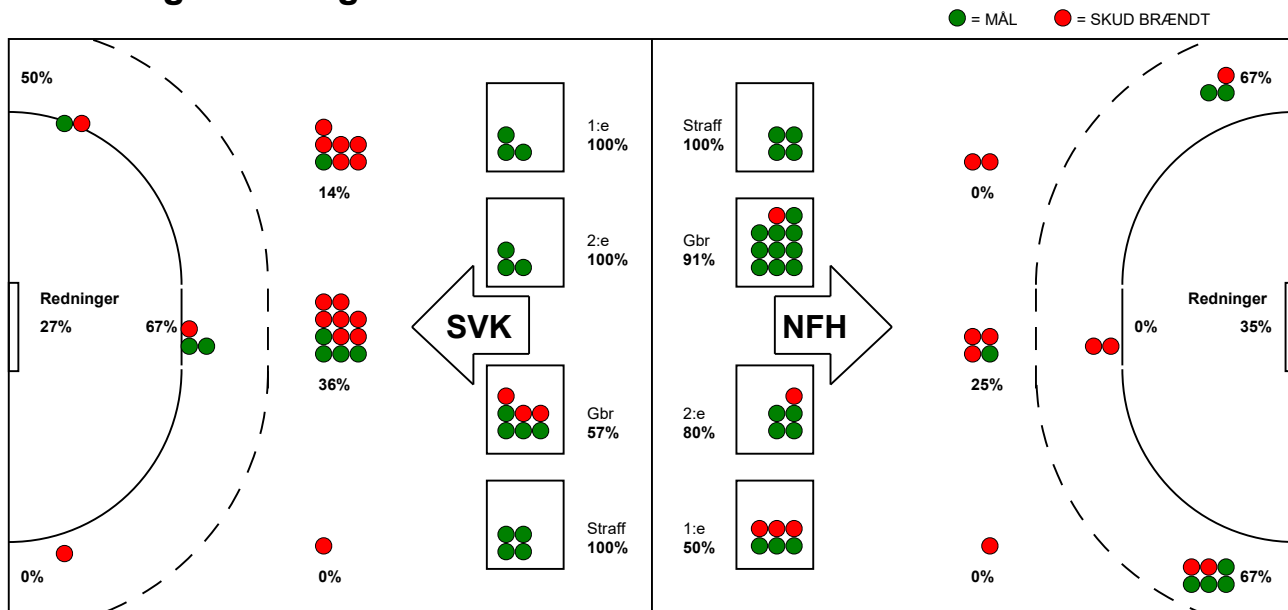

KAMPRAPPORT

Nykøbing F. Håndbold - Silkeborg-Voel KFUM 28 - 22 (11 - 12)

591358 / 5-11-2023 / SPAR NORD Boxen / Kvindeligaen

Fordeling af mål og skud:

Gbr=Gennembrud. 1.f=Kontra første bølge. 2.f=Kontra anden bølge

Angrebet sluttede med:

Skuddene endte med:

Tekn. Fejl

2 min

Assist

■ = REGELBRUD
■ = TABT BOLD
■ = FEJLAFLEVERING

Målforskel i løbet af kampen: