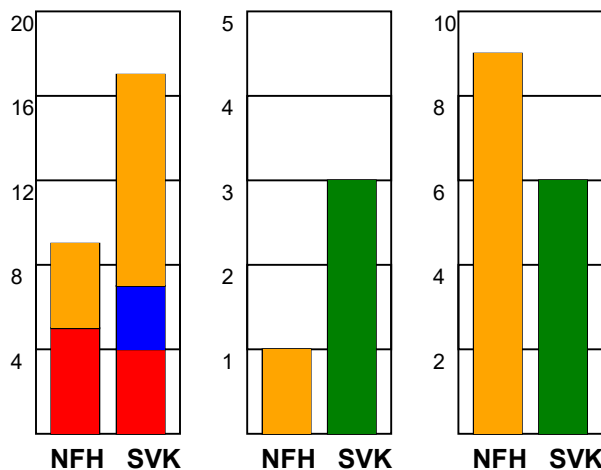

KAMPRAPPORT

Nykøbing F. Håndbold - Silkeborg-Voel KFUM 28 - 22 (11 - 12)

591358 / 5-11-2023 / SPAR NORD Boxen / Kvindeligaen

Fordeling af mål og skud:

Gbr=Gennembrud. 1.f=Kontra første bølge. 2.f=Kontra anden bølge

Angrebet sluttede med:

Skuddene endte med:

Tekn. Fejl

2 min

Assist

■ = REGELBRUD
■ = TABT BOLD
■ = FEJLAFLEVERING

Målforskel i løbet af kampen: