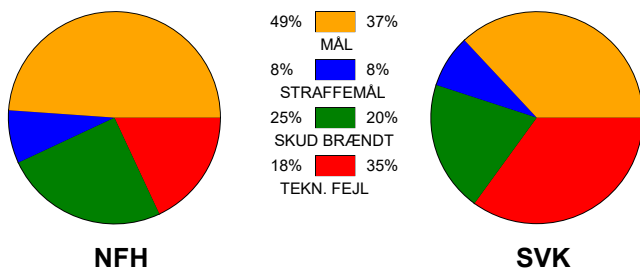

KAMPRAPPORT

Nykøbing F. Håndbold - Silkeborg-Voel KFUM 28 - 22 (11 - 12)

591358 / 5-11-2023 / SPAR NORD Boxen / Kvindeligaen

Fordeling af mål og skud:

Gbr=Gennembrud. 1.f=Kontra første bølge. 2.f=Kontra anden bølge

Angrebet sluttede med:

Skuddene endte med:

Tekn. Fejl

2 min

Assist

■ = REGELBRUD
■ = TABT BOLD
■ = FEJLAFLEVERING

Målforskel i løbet af kampen: