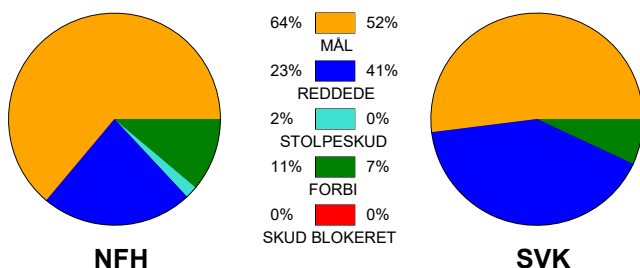

Skuddene endte med: