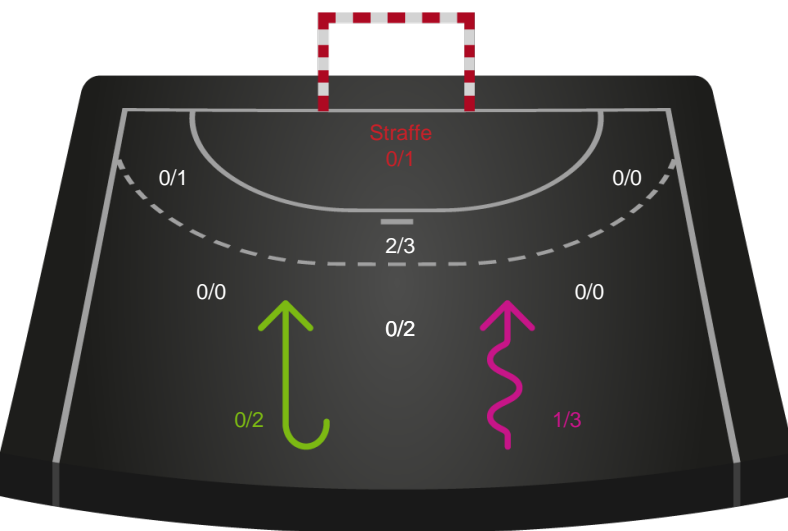

Shotplot for Anden halvleg

Aarhus Håndbold Kvinder - Ajax København - 28-20 (13-8)

458330 / 25.11.2022, 19.00 / Ceres Park, Hal 1 / Kvindeligaen - Grundspil

Intet billede angivet

Aarhus Håndbold Kvinder

Redningsdiagram