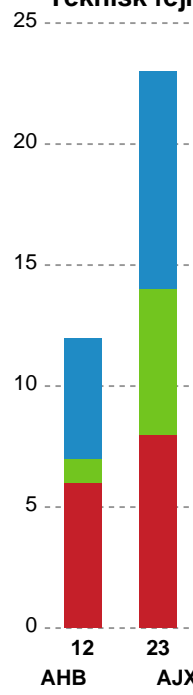

Teknisk fejl