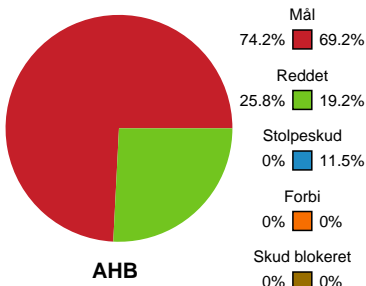

Skuddene endte med: