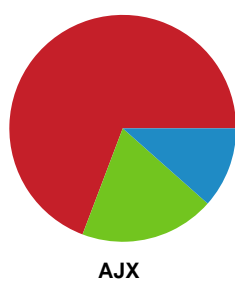

Skuddene endte med: