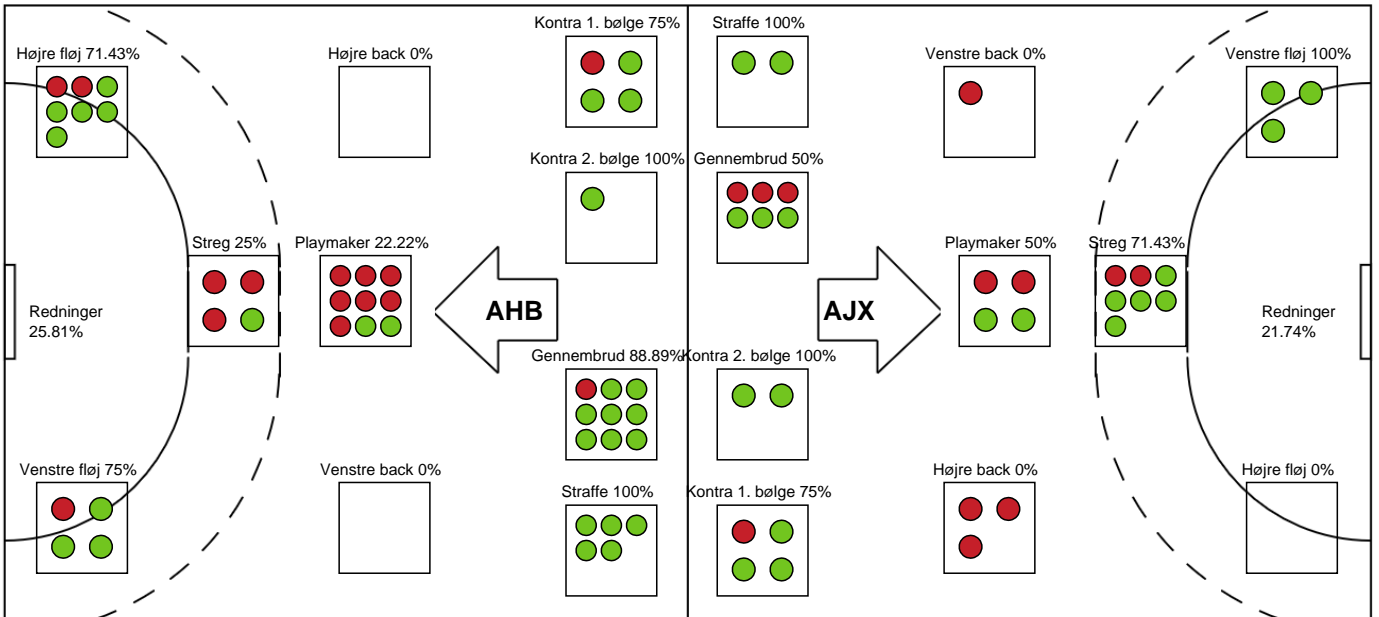

Fordeling af mål og skud

Aarhus Håndbold Kvinder - Ajax København - 28-20 (13-8)

Intet billede angivet

458330 / 25.11.2022, 19.00 / Ceres Park, Hal 1 / Kvindeligaen - Grundspil