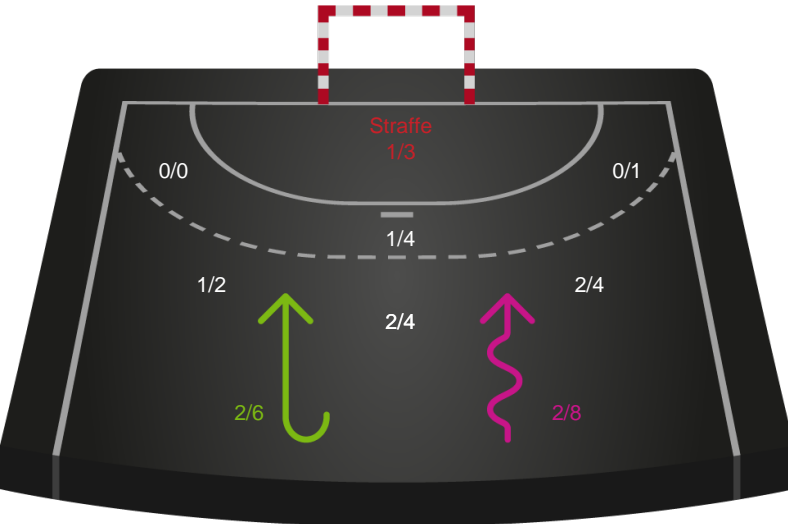

Shotplot for Total

Nykøbing F. Håndboldklub - Sønderjyske Kvindehåndbold - 23-22 (12-1

Intet billede angivet

591428 / 14.02.2024, 19.00 / SPAR NORD Boxen / Kvindeligaen - Grundspil

Nykøbing F. Håndboldklub

Redningsdiagram