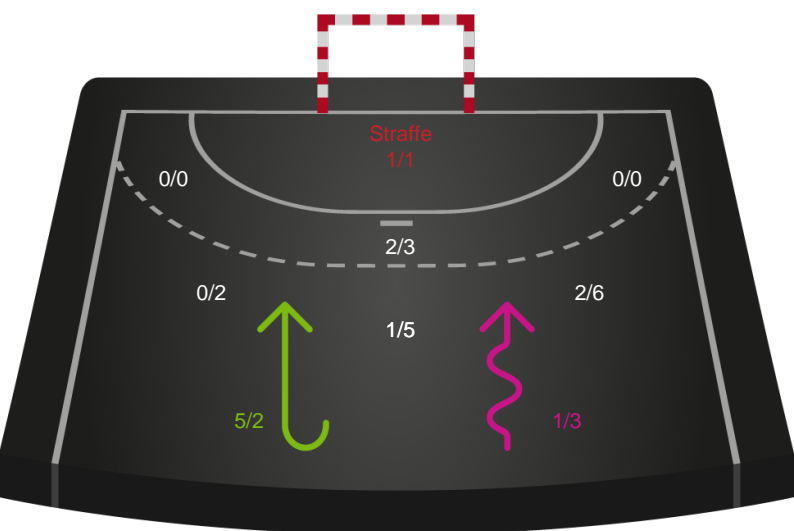

Sønderjyske Kvindehåndbold

Skuddiagram