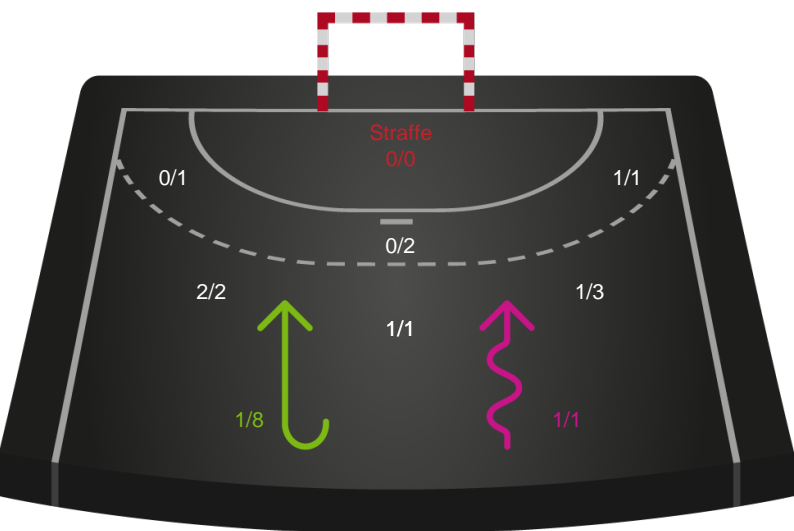

Sønderjyske Kvindehåndbold

Redningsdiagram