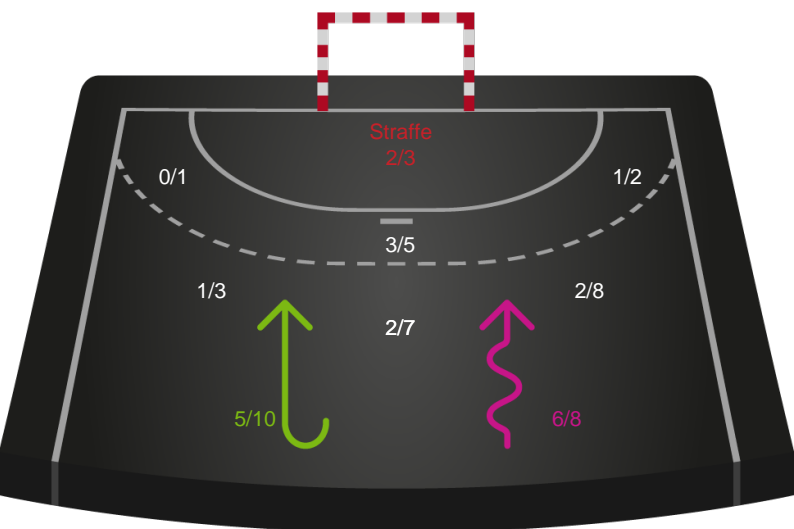

Skuddiagram

Kontra

Gennembrud

Sønderjyske Kvindehåndbold

Skuddiagram

Kontra

Gennembrud

Hold statistik for Første halvleg