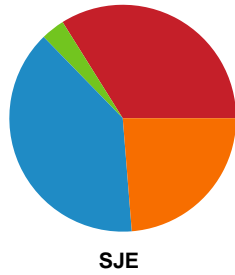

Fordeling af mål og skud

Nykøbing F. Håndboldklub - Sønderjyske Kvindehåndbold - 23-22 (12-1)

Intet billede angivet

591428 / 14.02.2024, 19.00 / SPAR NORD Boxen / Kvindeligaen - Grundspil

Angrebet sluttede med: