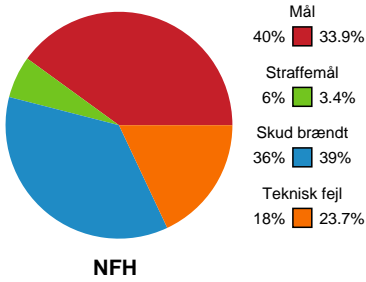

Fordeling af mål og skud

Nykøbing F. Håndboldklub - Sønderjyske Kvindehåndbold - 23-22 (12-1)

Intet billede angivet

591428 / 14.02.2024, 19.00 / SPAR NORD Boxen / Kvindeligaen - Grundspil

Angrebet sluttede med: