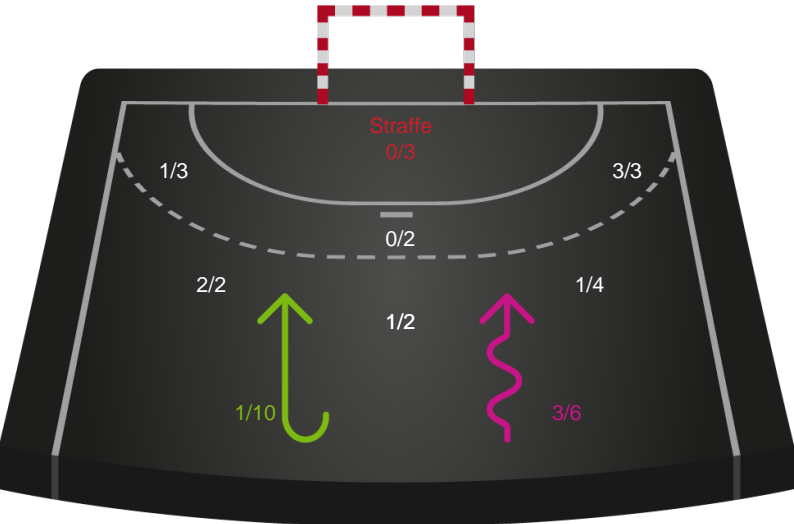

Sønderjyske Kvindehåndbold

Redningsdiagram