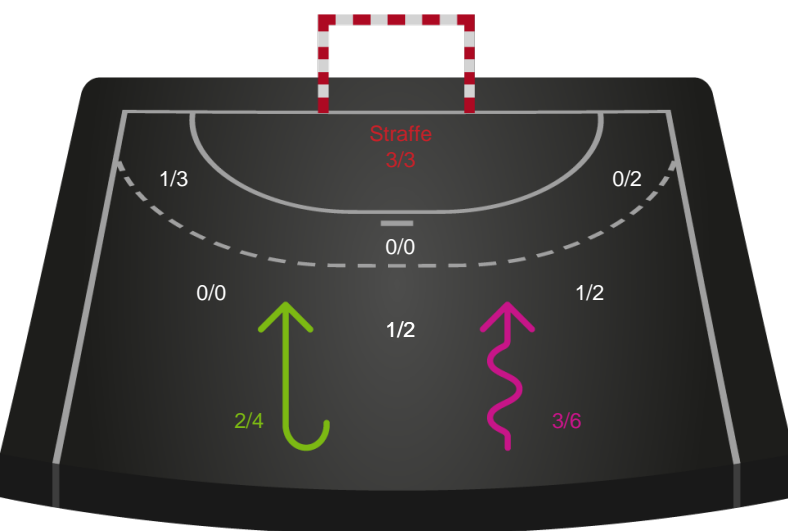

Nykøbing F. Håndboldklub

Skuddiagram