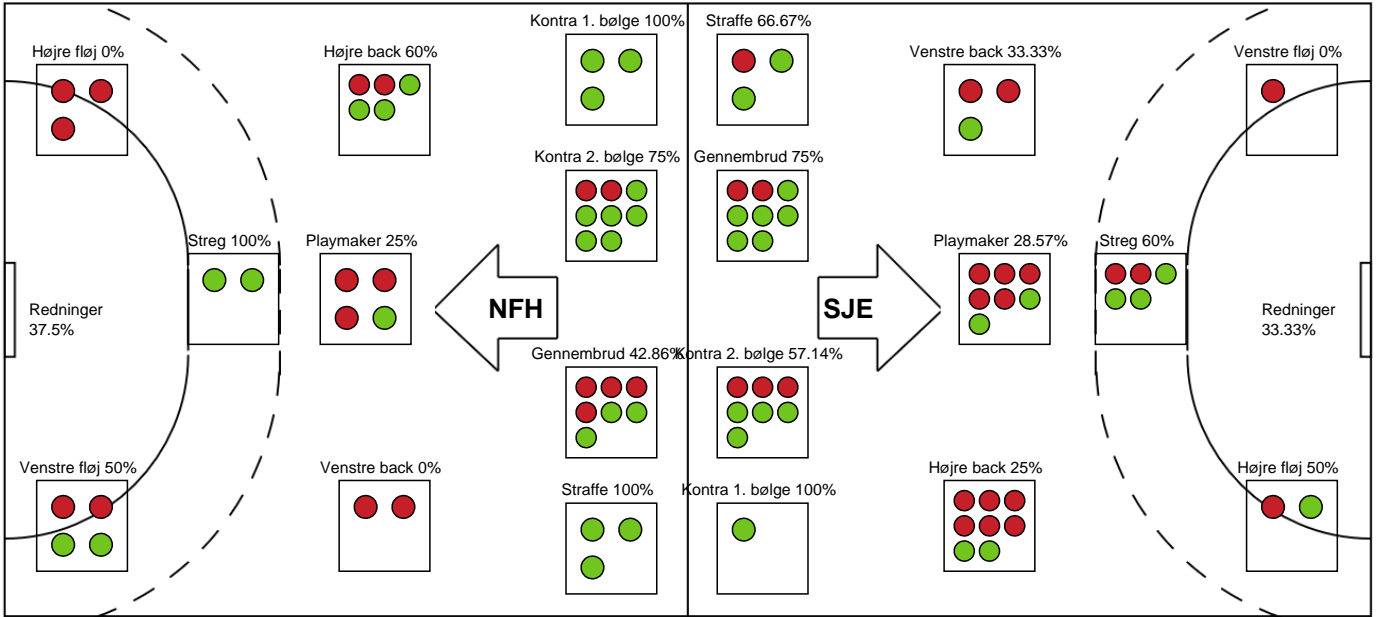

Målmænd

Nr	Navn	Redn/Skud	Straffe-Redn/skud	Total Redn/Skud	Mål imod	Skud forbi	Skud stolpe	Assist	Mål	Bold erob.	Fejl aflv.	Regelbrud	2 min udvis.	MEP
12	Stine BROLØS	0/0 0%	0/1 0%	0/1 0%	1	0	0	0	0	0	0	0	0	-0.1
26	Nora PERSSON	12/32 37.5%	0/2 0%	12/34 35.29%	22	1	4	0	0	0	0	0	0	2.53

Markspillere

Nr	Navn	Mål/Skud	Straffe-mål/skud	Total Mål/Skud	Assist	Tilkendt straffe	Forårsagede straffe	Rødt kort	Tabt bold	Bold erob.	Fejl aflv.	Regelbrud	2min udvis.	MEP
6	Lea HANSEN	0/0 0%	0/0 0%	0/0 0%	0	0	0	0	0	0	0	0	0	0
7	Ricka Falk GINDRUP	1/2 50%	0/0 0%	1/2 50%	1	1	1	0	0	0	0	0	0	0.87
10	Nicoline OLSEN	2/5 40%	0/0 0%	2/5 40%	3	1	1	0	0	0	2	1	0	0.72
11	Pernille JOHANSEN	4/5 80%	0/0 0%	4/5 80%	0	0	0	0	0	0	1	0	0	2.37
14	Louise ELLEBÆK	0/1 0%	0/0 0%	0/1 0%	1	0	0	0	0	0	0	0	0	-0.05
15	Sara IBRANOVIC	0/0 0%	0/0 0%	0/0 0%	0	0	0	0	0	0	0	0	0	0
20	Rikke Hoffbeck PETERSEN	0/1 0%	0/0 0%	0/1 0%	0	0	0	0	0	0	0	0	0	-0.28
22	Olivia SIMONSEN	2/2 100%	0/0 0%	2/2 100%	0	0	1	0	0	0	1	0	0	1.15
27	Ida LAGERBON	3/5 60%	0/0 0%	3/5 60%	1	0	0	0	1	0	1	0	0	1.4
28	Sarah PAULSEN	3/10 30%	2/3 66.67%	5/13 38.46%	0	0	0	0	0	0	1	1	0	0.35
88	Camille MANDRET	1/1 100%	0/0 0%	1/1 100%	0	1	0	0	0	0	0	0	0	1.17
93	Line UNO	4/10 40%	0/0 0%	4/10 40%	4	0	0	0	1	0	4	0	0	0.75

Fordeling af mål og skud

Nykøbing F. Håndboldklub - Sønderjyske Kvindehåndbold - 23-22 (12-1)

Intet billede angivet

591428 / 14.02.2024, 19.00 / SPAR NORD Boxen / Kvindeligaen - Grundspil

Angrebet sluttede med:

Teknisk fejl

2 min

Assist

Skuddene endte med:

Målforskel i løbet af kampen

Regelbrud
Tabt bold
Fejlaflevering

● = Tekniske fejl — = 2 min

Shotplot for Første halvleg