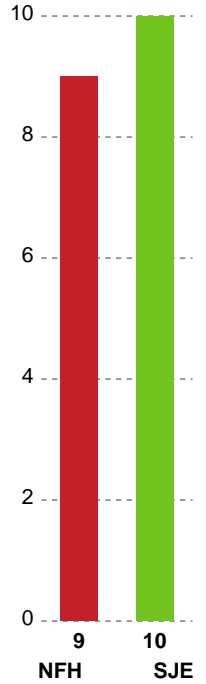

Markspillere

Nr	Navn	Mål/Skud	Straffe-mål/skud	Total Mål/Skud	Assist	Tilkendt straffe	Forårsagede straffe	Rødt kort	Tabt bold	Bold erob.	Fejl aflv.	Regelbrud	2min udvis.	MEP
6	Lea HANSEN	0/0 0%	0/0 0%	0/0 0%	0	0	0	0	0	0	0	0	0	0
7	Ricka Falk GINDRUP	1/2 50%	0/0 0%	1/2 50%	1	1	1	0	0	0	0	0	0	0.87
10	Nicoline OLSEN	2/5 40%	0/0 0%	2/5 40%	3	1	1	0	0	0	2	1	0	0.72
11	Pernille JOHANSEN	4/5 80%	0/0 0%	4/5 80%	0	0	0	0	0	0	1	0	0	2.37
14	Louise ELLEBÆK	0/1 0%	0/0 0%	0/1 0%	1	0	0	0	0	0	0	0	0	-0.05
15	Sara IBRANOVIC	0/0 0%	0/0 0%	0/0 0%	0	0	0	0	0	0	0	0	0	0
20	Rikke Hoffbeck PETERSEN	0/1 0%	0/0 0%	0/1 0%	0	0	0	0	0	0	0	0	0	-0.28
22	Olivia SIMONSEN	2/2 100%	0/0 0%	2/2 100%	0	0	1	0	0	0	1	0	0	1.15
27	Ida LAGERBON	3/5 60%	0/0 0%	3/5 60%	1	0	0	0	1	0	1	0	0	1.4
28	Sarah PAULSEN	3/10 30%	2/3 66.67%	5/13 38.46%	0	0	0	0	0	0	1	1	0	0.35
88	Camille MANDRET	1/1 100%	0/0 0%	1/1 100%	0	1	0	0	0	0	0	0	0	1.17
93	Line UNO	4/10 40%	0/0 0%	4/10 40%	4	0	0	0	1	0	4	0	0	0.75

Fordeling af mål og skud

Nykøbing F. Håndboldklub - Sønderjyske Kvindehåndbold - 23-22 (12-1)

Intet billede angivet

591428 / 14.02.2024, 19.00 / SPAR NORD Boxen / Kvindeligaen - Grundspil

Angrebet sluttede med:

Teknisk fejl

2 min

Assist

Skuddene endte med:

Målforskel i løbet af kampen

Regelbrud
Tabt bold
Fejlaflevering

● = Tekniske fejl — = 2 min

Shotplot for Første halvleg