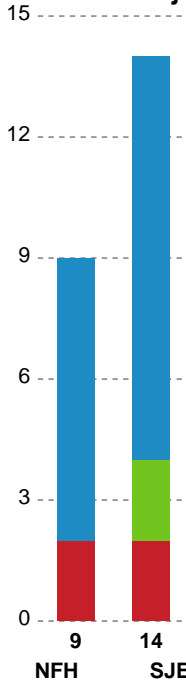

Markspillere

Nr	Navn	Mål/Skud	Straffe-mål/skud	Total Mål/Skud	Assist	Tilkendt straffe	Forårsagede straffe	Rødt kort	Tabt bold	Bold erob.	Fejl aflv.	Regelbrud	2min udvis.	MEP
6	Lea HANSEN	0/0 0%	0/0 0%	0/0 0%	0	0	0	0	0	0	0	0	0	0
7	Ricka Falk GINDRUP	1/2 50%	0/0 0%	1/2 50%	1	1	1	0	0	0	0	0	0	0.87
10	Nicoline OLSEN	2/5 40%	0/0 0%	2/5 40%	3	1	1	0	0	0	2	1	0	0.72
11	Pernille JOHANSEN	4/5 80%	0/0 0%	4/5 80%	0	0	0	0	0	0	1	0	0	2.37
14	Louise ELLEBÆK	0/1 0%	0/0 0%	0/1 0%	1	0	0	0	0	0	0	0	0	-0.05
15	Sara IBRANOVIC	0/0 0%	0/0 0%	0/0 0%	0	0	0	0	0	0	0	0	0	0
20	Rikke Hoffbeck PETERSEN	0/1 0%	0/0 0%	0/1 0%	0	0	0	0	0	0	0	0	0	-0.28
22	Olivia SIMONSEN	2/2 100%	0/0 0%	2/2 100%	0	0	1	0	0	0	1	0	0	1.15
27	Ida LAGERBON	3/5 60%	0/0 0%	3/5 60%	1	0	0	0	1	0	1	0	0	1.4
28	Sarah PAULSEN	3/10 30%	2/3 66.67%	5/13 38.46%	0	0	0	0	0	0	1	1	0	0.35
88	Camille MANDRET	1/1 100%	0/0 0%	1/1 100%	0	1	0	0	0	0	0	0	0	1.17
93	Line UNO	4/10 40%	0/0 0%	4/10 40%	4	0	0	0	1	0	4	0	0	0.75

Fordeling af mål og skud

Nykøbing F. Håndboldklub - Sønderjyske Kvindehåndbold - 23-22 (12-1)

Intet billede angivet

591428 / 14.02.2024, 19.00 / SPAR NORD Boxen / Kvindeligaen - Grundspil

Angrebet sluttede med:

Teknisk fejl

2 min

Assist

Skuddene endte med:

Målforskel i løbet af kampen

Regelbrud
Tabt bold
Fejlaflevering

● = Tekniske fejl — = 2 min

Shotplot for Første halvleg