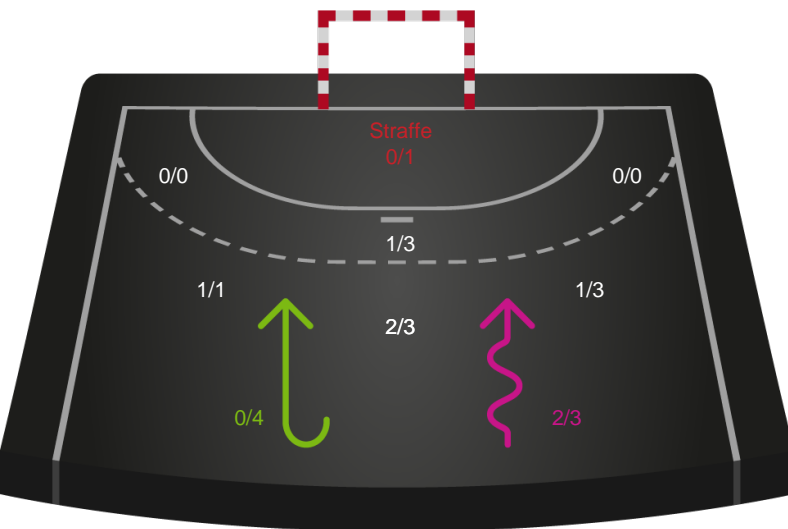

Shotplot for Anden halvleg

Nykøbing F. Håndboldklub - Sønderjyske Kvindehåndbold - 23-22 (12-1

Intet billede angivet

591428 / 14.02.2024, 19.00 / SPAR NORD Boxen / Kvindeligaen - Grundspil

Nykøbing F. Håndboldklub

Redningsdiagram