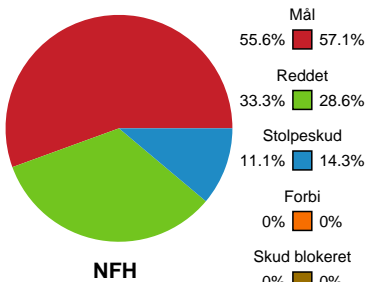

Fordeling af mål og skud

Nykøbing F. Håndboldklub - Sønderjyske Kvindehåndbold - 23-22 (12-1)

Intet billede angivet

591428 / 14.02.2024, 19.00 / SPAR NORD Boxen / Kvindeligaen - Grundspil

Angrebet sluttede med:

Teknisk fejl

2 min

Assist

Skuddene endte med:

Målforskel i løbet af kampen

Regelbrud
Tabt bold
Fejlaflevering

● = Tekniske fejl — = 2 min

Shotplot for Første halvleg