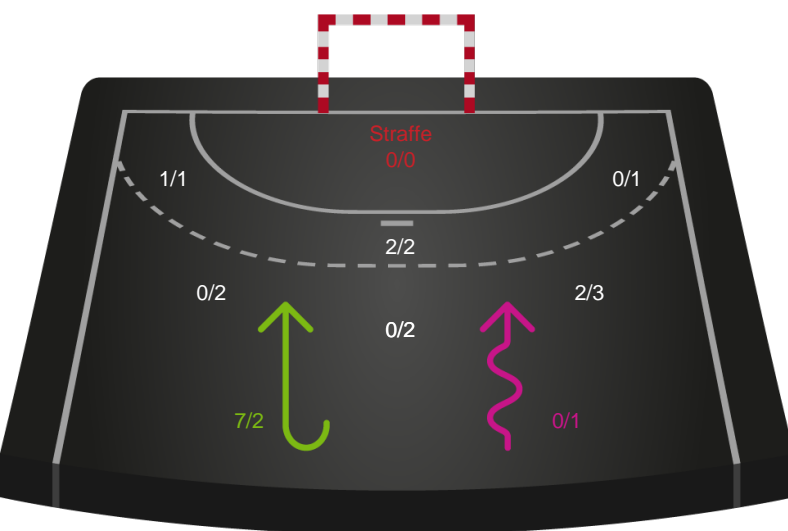

Nykøbing F. Håndboldklub

Skuddiagram