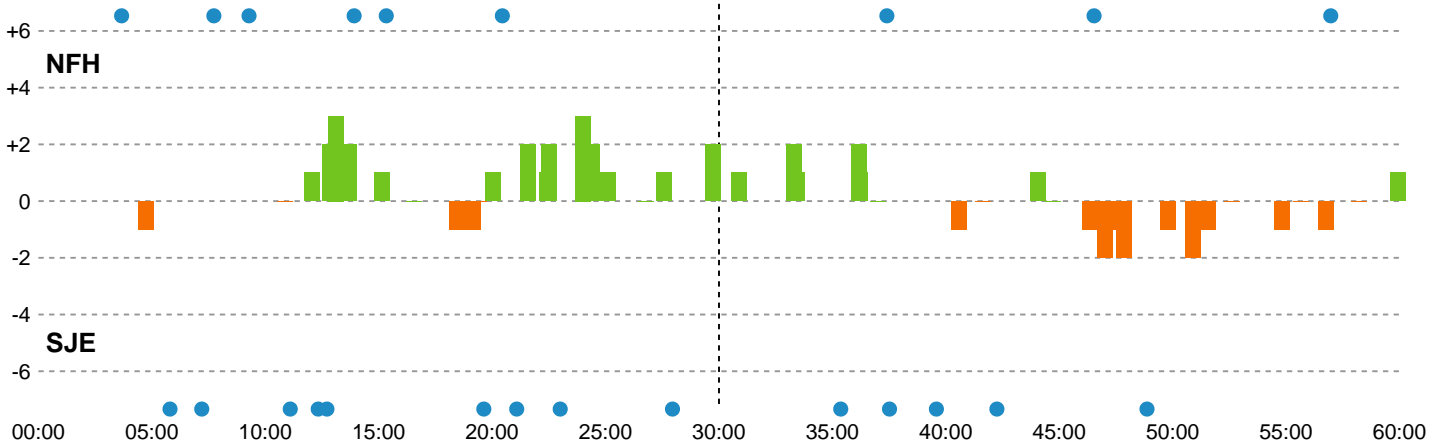

Fordeling af mål og skud

Nykøbing F. Håndboldklub - Sønderjyske Kvindehåndbold - 23-22 (12-1)

Intet billede angivet

591428 / 14.02.2024, 19.00 / SPAR NORD Boxen / Kvindeligaen - Grundspil

Angrebet sluttede med:

Teknisk fejl

2 min

Assist

Skuddene endte med:

Målforskel i løbet af kampen

Regelbrud
Tabt bold
Fejlaflevering

● = Tekniske fejl — = 2 min

Shotplot for Første halvleg