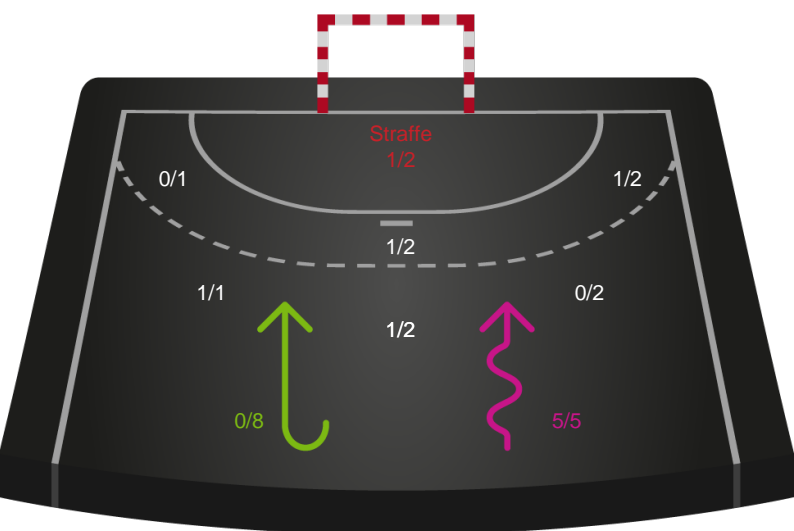

Gennembrud

Sønderjyske Kvindehåndbold

Skuddiagram

Kontra

Gennembrud

Shotplot for Anden halvleg

Nykøbing F. Håndboldklub - Sønderjyske Kvindehåndbold - 23-22 (12-1

Intet billede angivet