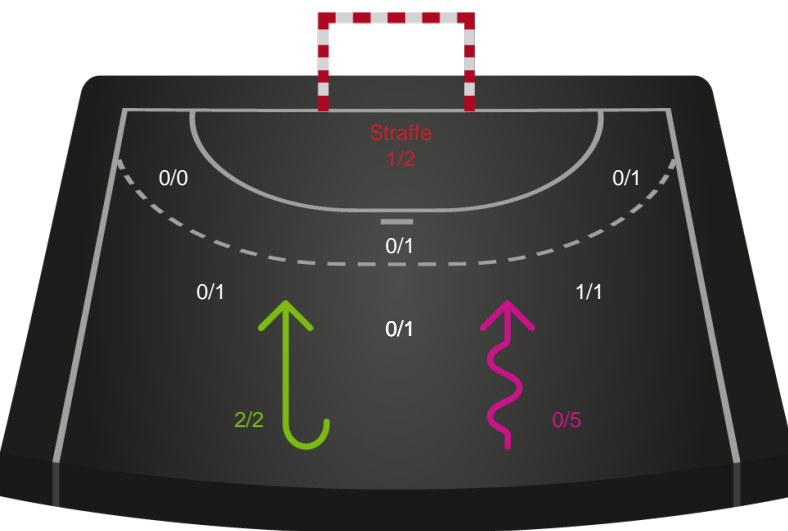

Shotplot for Første halvleg

Nykøbing F. Håndboldklub - Sønderjyske Kvindehåndbold - 23-22 (12-1

Intet billede angivet

591428 / 14.02.2024, 19.00 / SPAR NORD Boxen / Kvindeligaen - Grundspil

Nykøbing F. Håndboldklub

Redningsdiagram