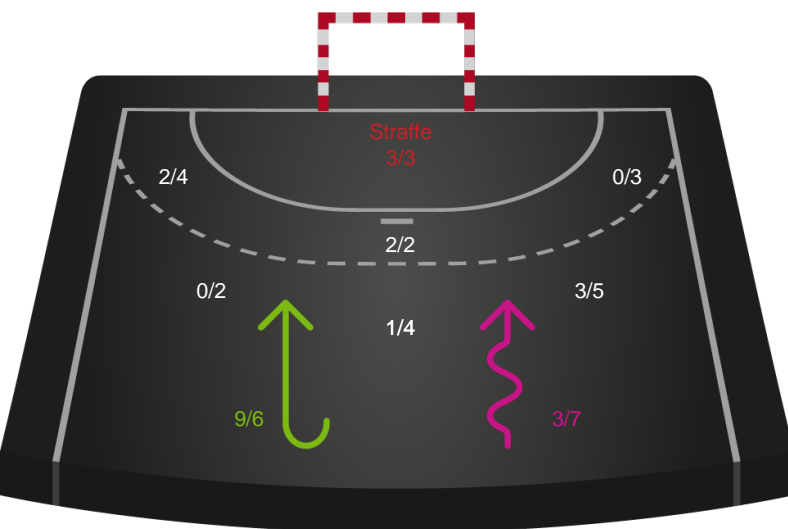

Nykøbing F. Håndboldklub

Skuddiagram