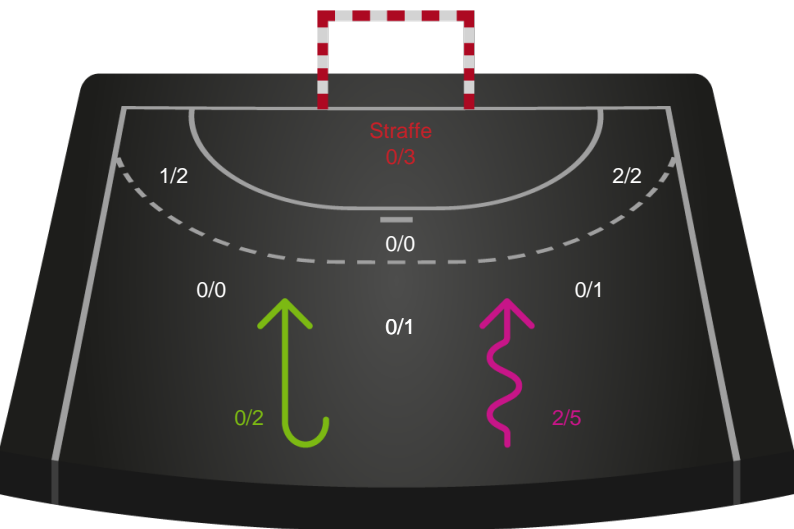

591428 / 14.02.2024, 19.00 / SPAR NORD Boxen / Kvindeligaen - Grundspil

Nykøbing F. Håndboldklub

Redningsdiagram

Kontra

Gennembrud

Sønderjyske Kvindehåndbold

Redningsdiagram

Kontra