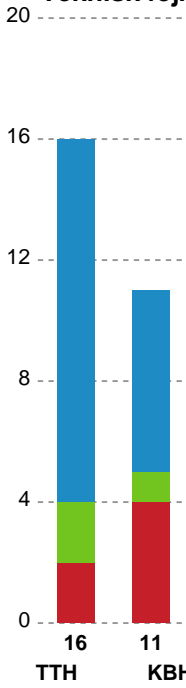

Teknisk fejl