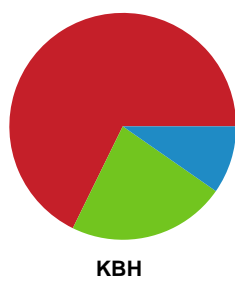

Skuddene endte med: