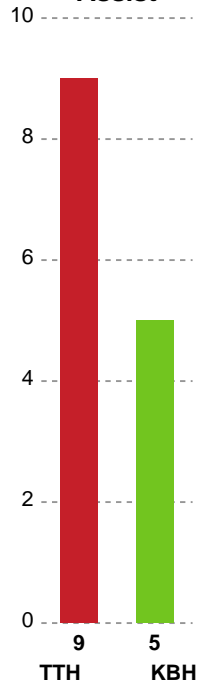

Skuddene endte med:

Teknisk fejl

2 min

Assist

Regelbrud
 Tabt bold
 Fejlaflevering

● = Tekniske fejl ■ = 2 min

Målforskel i løbet af kampen

Shotplot for Første halvleg