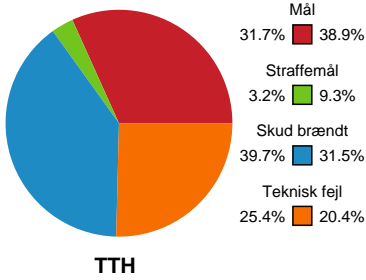

KAMPHÆNDELSER

TTH Holstebro Damer - København Håndbold - 22-26 (17-13)

Intet billede angivet

791829 / 08.04.2019, 20.30 / Gråkjær Arena - Holstebro / HTH Ligaen - Slutspil Pulje 1

TTH Holstebro Damer		København Håndbold		
		22-25	Fejlaflevering - 20 Anne Cecilie DE LA COUR Bolderobring - 15 Lynn KNIPPENBORG	58:25
58:34	Skud reddet - Kontra 1. bølge - 22 Sarah STOUGAARD Målvogter - 1 Johanna BUNDSSEN	22-25		
		22-26	Mål - Venstre back - 20 Anne Cecilie DE LA COUR Målvogter - 16 Louise EGESTORP	59:00
59:38	Fejlaflevering - 10 Inger SMITS	22-26		
		22-26	Skud på stolpe - Kontra 1. bølge - 6 Annika MEYER Målvogter - 16 Louise EGESTORP	59:43
60:00	Skud reddet - Højre back - 15 Lynn KNIPPENBORG Målvogter - 1 Johanna BUNDSSEN	22-26		
60:00	Fuldtid kl 21:58:21	22-26		
		22-26	Kamp slut kl 13:22:13	60:00

Fordeling af mål og skud

TTH Holstebro Damer - København Håndbold - 22-26 (17-13)

Intet billede angivet

791829 / 08.04.2019, 20.30 / Gråkjær Arena - Holstebro / HTH Ligaen - Slutspil Pulje 1

Angrebet sluttede med: