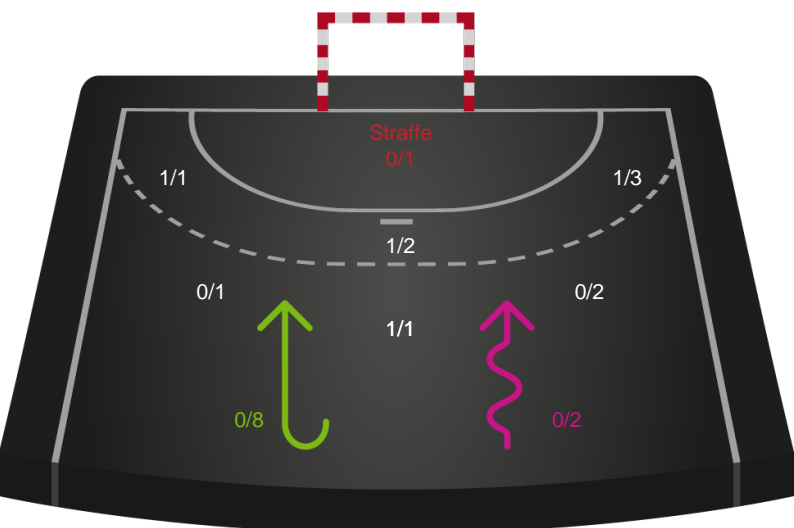

København Håndbold

Redningsdiagram