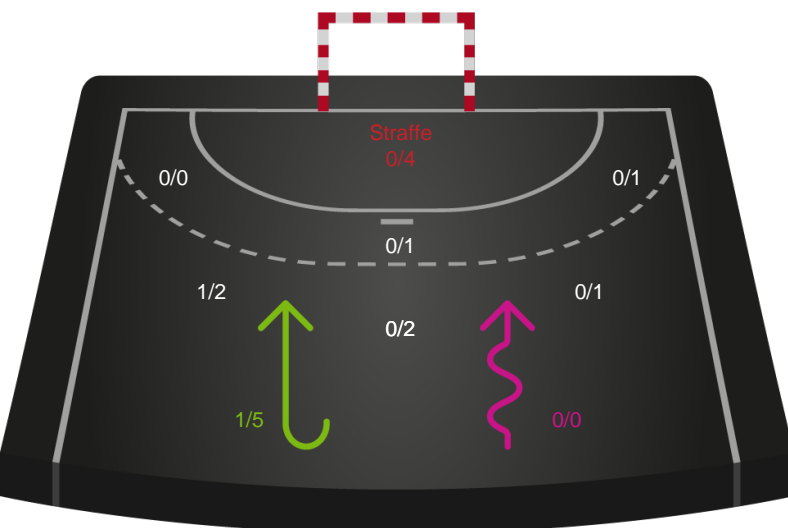

Shotplot for Anden halvleg

TTH Holstebro Damer - København Håndbold - 22-26 (17-13)

791829 / 08.04.2019, 20.30 / Gråkjær Arena - Holstebro / HTH Ligaen - Slutspil Pulje 1

Intet billede angivet

TTH Holstebro Damer

Redningsdiagram