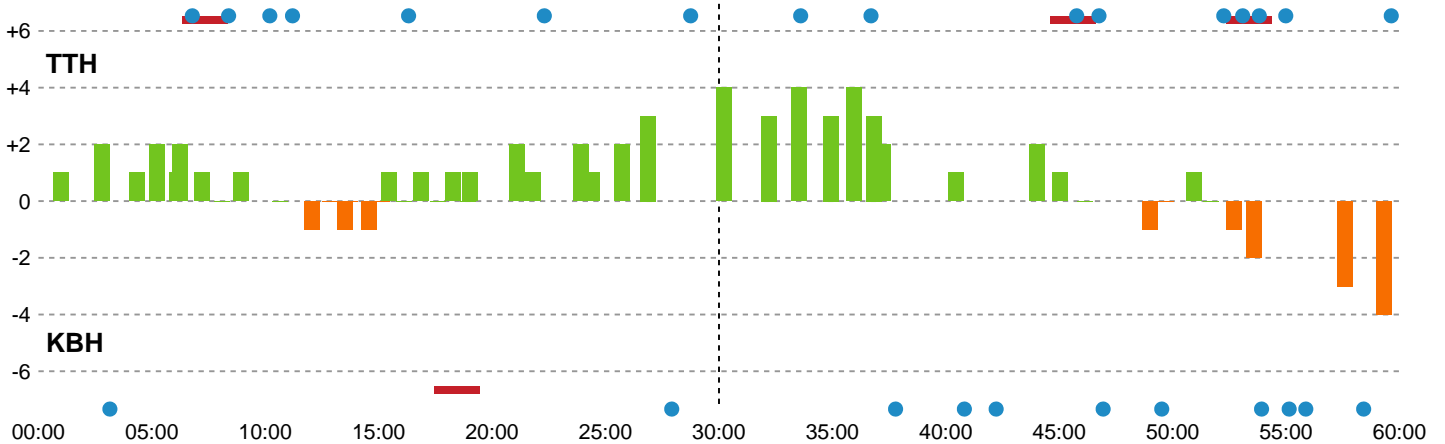

Fordeling af mål og skud

TTH Holstebro Damer - København Håndbold - 22-26 (17-13)

Intet billede angivet

791829 / 08.04.2019, 20.30 / Gråkjær Arena - Holstebro / HTH Ligaen - Slutspil Pulje 1

Angrebet sluttede med:

Skuddene endte med:

Teknisk fejl

2 min

Assist

Regelbrud
 Tabt bold
 Fejlaflevering

● = Tekniske fejl ■ = 2 min

Målforskel i løbet af kampen

Shotplot for Første halvleg