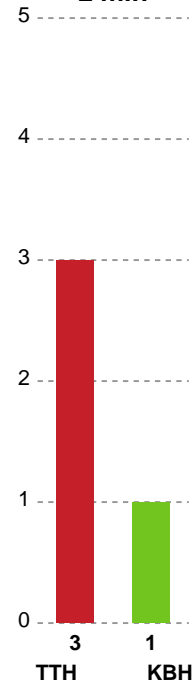

Fordeling af mål og skud

TTH Holstebro Damer - København Håndbold - 22-26 (17-13)

Intet billede angivet

791829 / 08.04.2019, 20.30 / Gråkjær Arena - Holstebro / HTH Ligaen - Slutspil Pulje 1

Angrebet sluttede med:

Skuddene endte med:

Teknisk fejl

2 min

Assist

Regelbrud
 Tabt bold
 Fejlaflevering

● = Tekniske fejl ■ = 2 min

Målforskel i løbet af kampen

Shotplot for Første halvleg