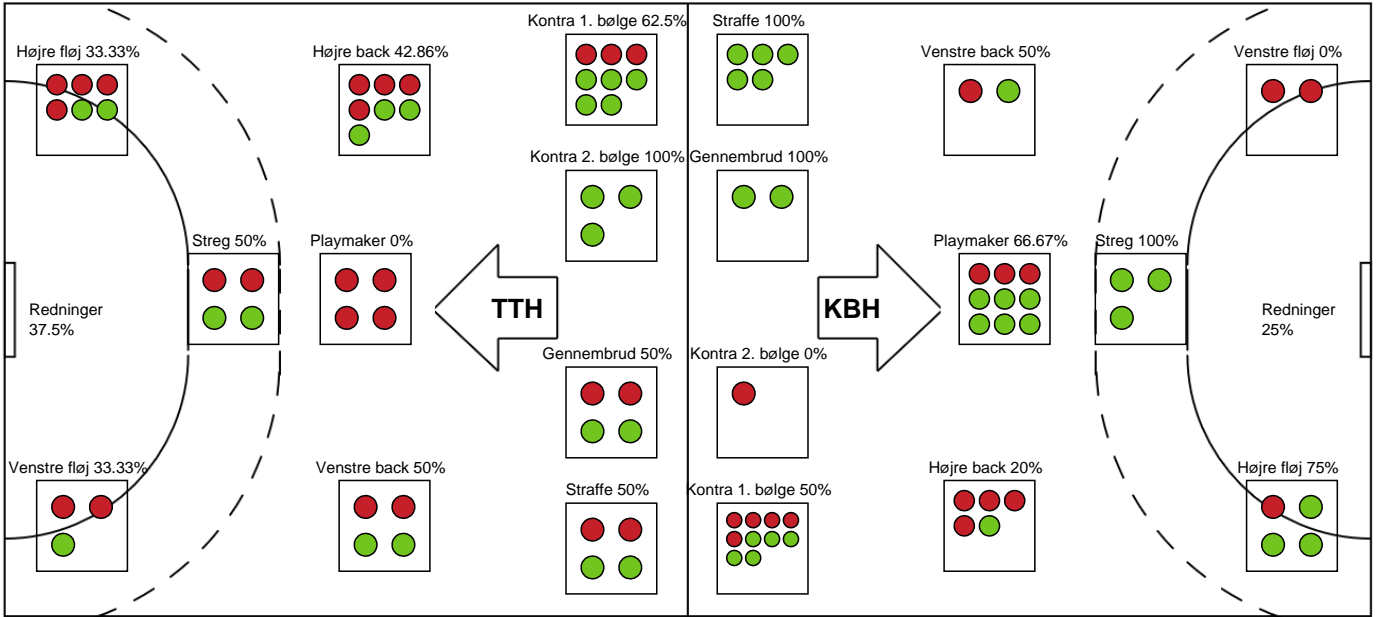

Fordeling af mål og skud

TTH Holstebro Damer - København Håndbold - 22-26 (17-13)

Intet billede angivet

791829 / 08.04.2019, 20.30 / Gråkjær Arena - Holstebro / HTH Ligaen - Slutspil Pulje 1