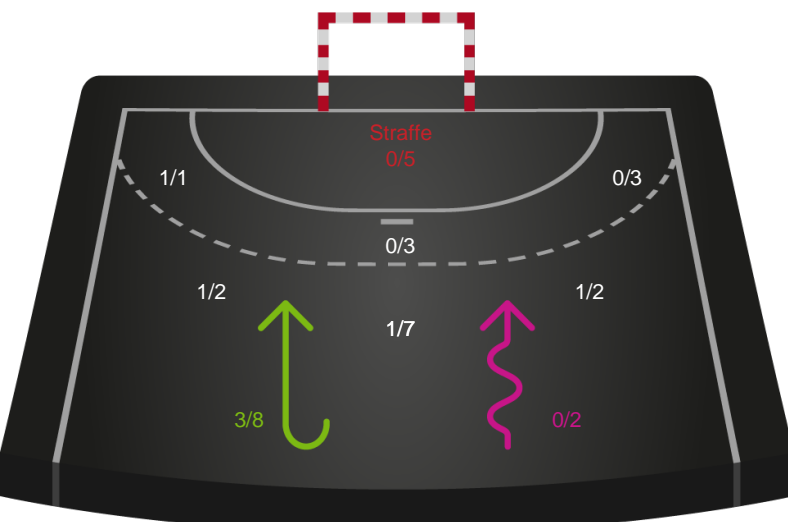

Shotplot for Total

TTH Holstebro Damer - København Håndbold - 22-26 (17-13)

791829 / 08.04.2019, 20.30 / Gråkjær Arena - Holstebro / HTH Ligaen - Slutspil Pulje 1

Intet billede angivet

TTH Holstebro Damer

Redningsdiagram