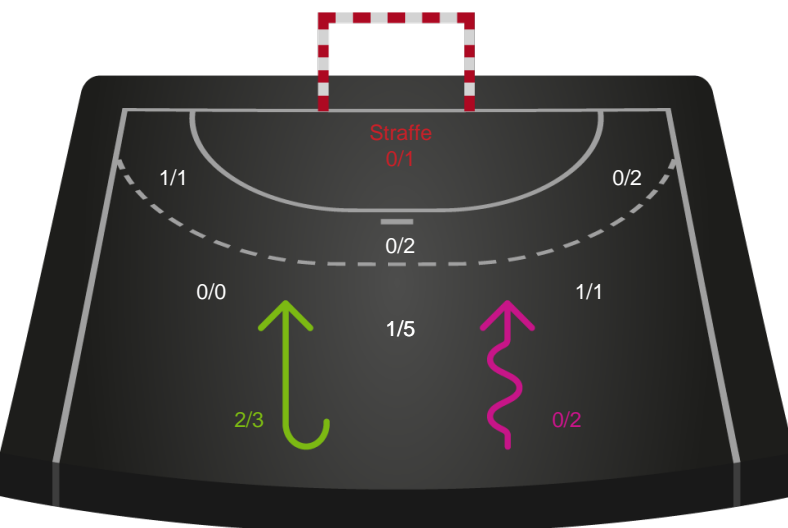

Shotplot for Første halvleg

TTH Holstebro Damer - København Håndbold - 22-26 (17-13)

791829 / 08.04.2019, 20.30 / Gråkjær Arena - Holstebro / HTH Ligaen - Slutspil Pulje 1

Intet billede angivet

TTH Holstebro Damer

Redningsdiagram