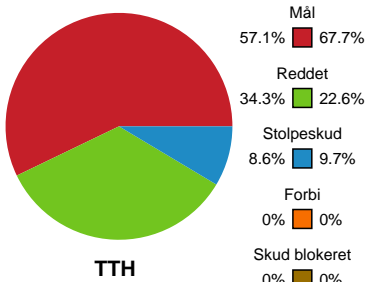

KAMPHÆNDELSER

TTH Holstebro Damer - København Håndbold - 22-26 (17-13)

Intet billede angivet

791829 / 08.04.2019, 20.30 / Gråkjær Arena - Holstebro / HTH Ligaen - Slutspil Pulje 1

TTH Holstebro Damer		København Håndbold		
		22-25	Fejlaflevering - 20 Anne Cecilie DE LA COUR Bolderobring - 15 Lynn KNIPPENBORG	58:25
58:34	Skud reddet - Kontra 1. bølge - 22 Sarah STOUGAARD Målvogter - 1 Johanna BUNDSSEN	22-25		
		22-26	Mål - Venstre back - 20 Anne Cecilie DE LA COUR Målvogter - 16 Louise EGESTORP	59:00
59:38	Fejlaflevering - 10 Inger SMITS	22-26		
		22-26	Skud på stolpe - Kontra 1. bølge - 6 Annika MEYER Målvogter - 16 Louise EGESTORP	59:43
60:00	Skud reddet - Højre back - 15 Lynn KNIPPENBORG Målvogter - 1 Johanna BUNDSSEN	22-26		
60:00	Fuldtid kl 21:58:21	22-26		
		22-26	Kamp slut kl 13:22:13	60:00

Fordeling af mål og skud

TTH Holstebro Damer - København Håndbold - 22-26 (17-13)

Intet billede angivet

791829 / 08.04.2019, 20.30 / Gråkjær Arena - Holstebro / HTH Ligaen - Slutspil Pulje 1

Angrebet sluttede med:

Skuddene endte med:

Teknisk fejl

2 min

Assist

Regelbrud
 Tabt bold
 Fejlaflevering

● = Tekniske fejl ■ = 2 min

Målforskel i løbet af kampen

Shotplot for Første halvleg