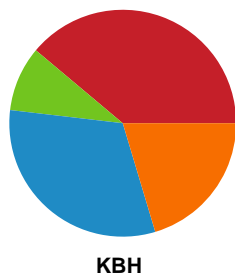

Fordeling af mål og skud

TTH Holstebro Damer - København Håndbold - 22-26 (17-13)

Intet billede angivet

791829 / 08.04.2019, 20.30 / Gråkjær Arena - Holstebro / HTH Ligaen - Slutspil Pulje 1

Angrebet sluttede med: