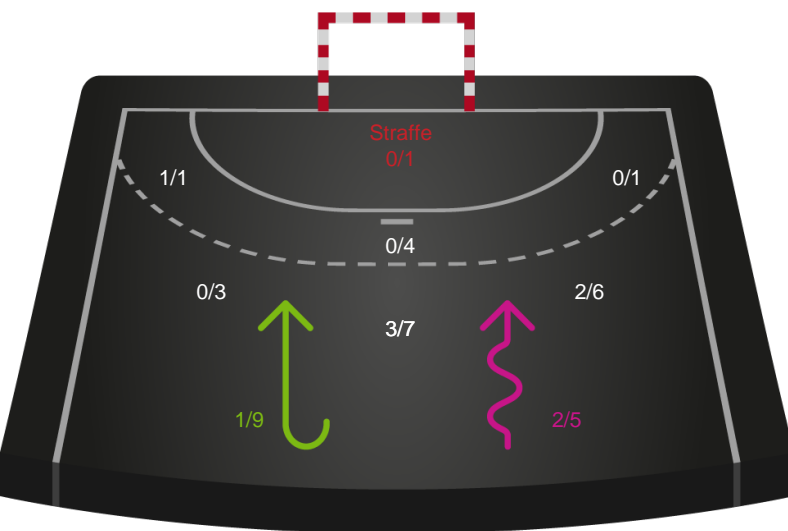

Shotplot for Total

Nykøbing F. Håndboldklub - København Håndbold - 26-28 (13-14)

791823 / 27.03.2019, 20.30 / Power Arena, Nykøbing F. / HTH Ligaen - Slutspil Pulje 1

Intet billede angivet

Nykøbing F. Håndboldklub

Redningsdiagram