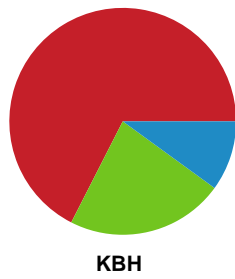

Skuddene endte med: