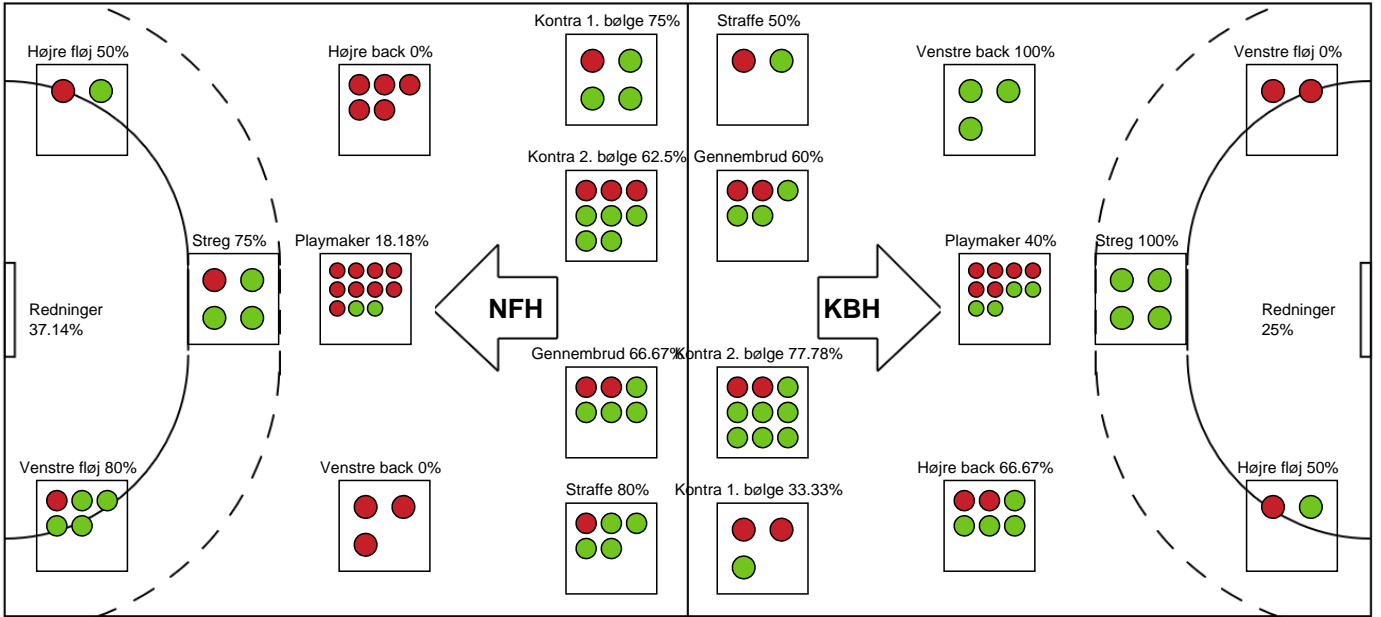

Målmænd

Nr	Navn	Redn/Skud	Straffe-Redn/skud	Total Redn/Skud	Mål imod	Skud forbi	Skud stolpe	Assist	Mål	Bold erob.	Fejl aflv.	Regelbrud	2 min udvis.	MEP
1	Johanna BUNDTSEN	10/28 35.71%	1/2 50%	11/30 36.67%	19	1	2	0	0	0	0	0	0	2.03
16	Amalie MILLING	0/0 0%	0/1 0%	0/1 0%	1	0	0	0	0	0	0	0	0	-0.11
89	Emily Stang SANDO	3/7 42.86%	0/2 0%	3/9 33.33%	6	2	1	0	0	0	0	0	0	0.52

Markspillere

Nr	Navn	Mål/Skud	Straffe-mål/skud	Total Mål/Skud	Assist	Tilkendt straffe	Forårsagede straffe	Rødt kort	Tabt bold	Bold erob.	Fejl aflv.	Regelbrud	2min udvis.	MEP
3	Louise FØNS	1/3 33.33%	0/0 0%	1/3 33.33%	0	0	0	0	0	0	1	0	0	-0.16
5	Linn BLOHM	3/3 100%	0/0 0%	3/3 100%	1	0	1	0	0	0	1	1	2	1.34
7	Line BJØRNSSEN	0/0 0%	0/0 0%	0/0 0%	0	0	1	0	0	0	0	0	0	-0.2
9	Larissa NUSSER	0/0 0%	0/0 0%	0/0 0%	0	0	0	0	0	0	0	1	0	-0.35
14	Mai KRAGBALLE	8/11 72.73%	0/1 0%	8/12 66.67%	1	0	0	0	0	0	0	1	0	4.85
15	Jenny ALM	4/9 44.44%	1/1 100%	5/10 50%	4	0	2	0	1	0	1	0	0	1.9
18	Maria LYKKEGAARD	2/2 100%	0/0 0%	2/2 100%	0	0	0	0	0	0	1	0	0	1.15
19	Debbie BONT	1/4 25%	0/0 0%	1/4 25%	1	1	0	0	0	0	0	1	0	0.09
20	Anne Cecilie DE LA COUR	6/7 85.71%	0/0 0%	6/7 85.71%	2	0	0	0	0	0	1	0	0	4.45
22	Hanna BLOMSTRAND	2/5 40%	0/0 0%	2/5 40%	0	1	1	0	0	0	1	0	0	0.62

Fordeling af mål og skud

Nykøbing F. Håndboldklub - København Håndbold - 26-28 (13-14)

Intet billede angivet

791823 / 27.03.2019, 20.30 / Power Arena, Nykøbing F. / HTH Ligaen - Slutspil Pulje 1

Angrebet sluttede med: