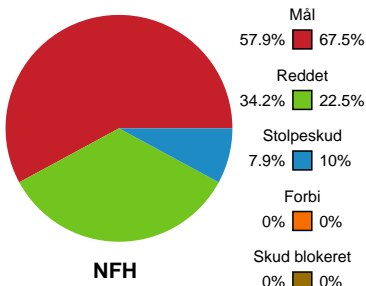

Fordeling af mål og skud

Nykøbing F. Håndboldklub - København Håndbold - 26-28 (13-14)

Intet billede angivet

791823 / 27.03.2019, 20.30 / Power Arena, Nykøbing F. / HTH Ligaen - Slutspil Pulje 1

Angrebet sluttede med:

Skuddene endte med:

Teknisk fejl

2 min

Assist

Målforskel i løbet af kampen

Shotplot for Anden halvleg

Nykøbing F. Håndboldklub - København Håndbold - 26-28 (13-14)

791823 / 27.03.2019, 20.30 / Power Arena, Nykøbing F. / HTH Ligaen - Slutspil Pulje 1