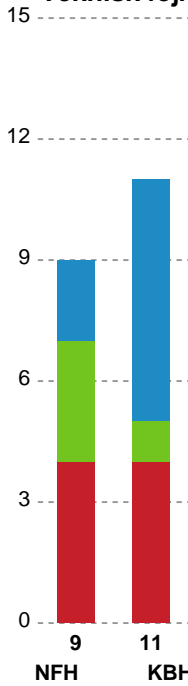

Teknisk fejl