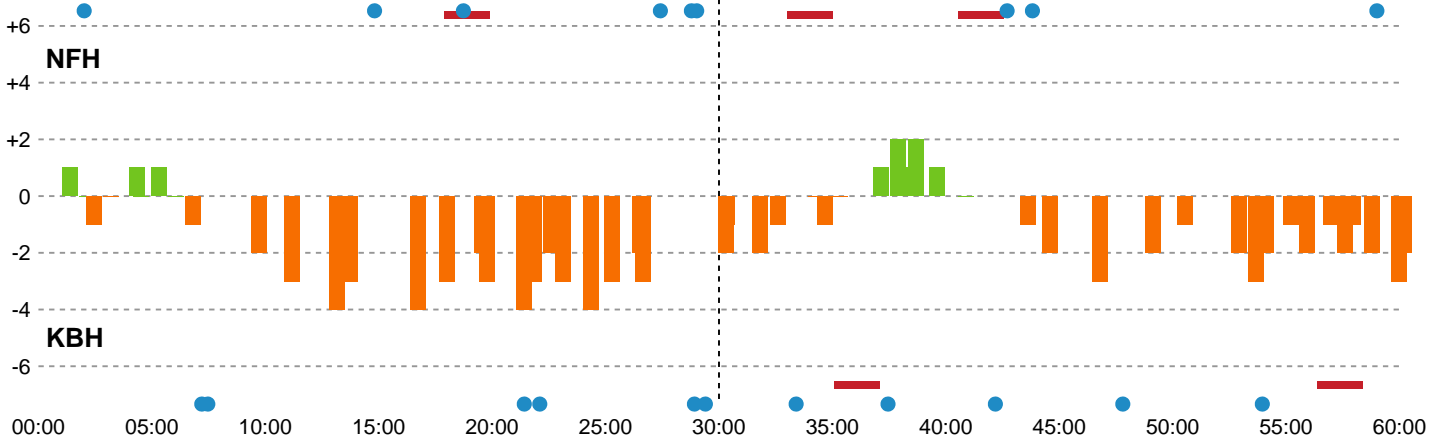

Fordeling af mål og skud

Nykøbing F. Håndboldklub - København Håndbold - 26-28 (13-14)

Intet billede angivet

791823 / 27.03.2019, 20.30 / Power Arena, Nykøbing F. / HTH Ligaen - Slutspil Pulje 1

Angrebet sluttede med:

Skuddene endte med:

Teknisk fejl

2 min

Assist

Målforskel i løbet af kampen

Shotplot for Anden halvleg

Nykøbing F. Håndboldklub - København Håndbold - 26-28 (13-14)

791823 / 27.03.2019, 20.30 / Power Arena, Nykøbing F. / HTH Ligaen - Slutspil Pulje 1