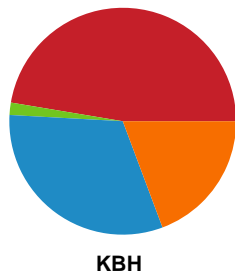

Fordeling af mål og skud

Nykøbing F. Håndboldklub - København Håndbold - 26-28 (13-14)

Intet billede angivet

791823 / 27.03.2019, 20.30 / Power Arena, Nykøbing F. / HTH Ligaen - Slutspil Pulje 1

Angrebet sluttede med: