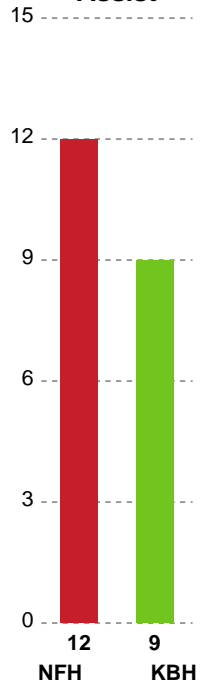

Fordeling af mål og skud

Nykøbing F. Håndboldklub - København Håndbold - 26-28 (13-14)

Intet billede angivet

791823 / 27.03.2019, 20.30 / Power Arena, Nykøbing F. / HTH Ligaen - Slutspil Pulje 1

Angrebet sluttede med:

Skuddene endte med:

Teknisk fejl

2 min

Assist

Målforskel i løbet af kampen

Shotplot for Anden halvleg

Nykøbing F. Håndboldklub - København Håndbold - 26-28 (13-14)

791823 / 27.03.2019, 20.30 / Power Arena, Nykøbing F. / HTH Ligaen - Slutspil Pulje 1