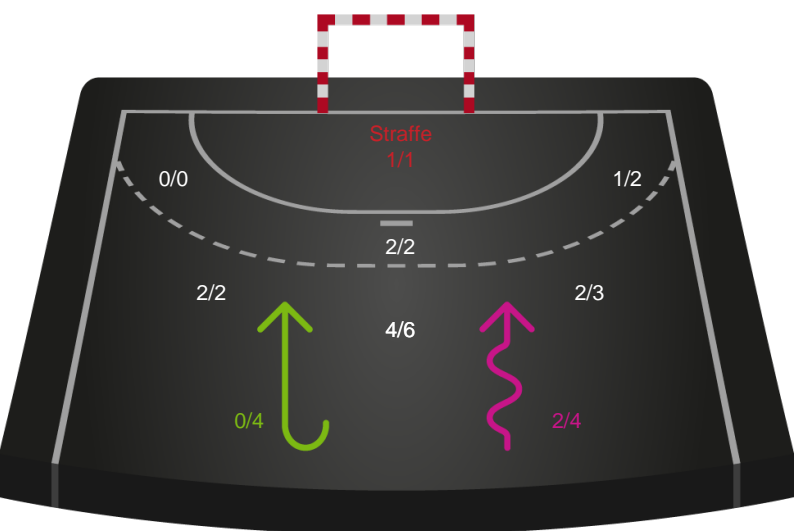

København Håndbold

Skuddiagram