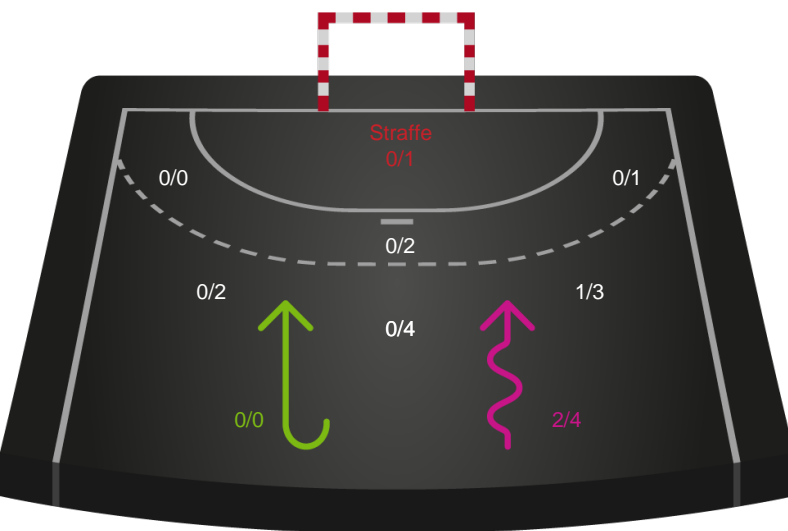

Shotplot for Anden halvleg

Nykøbing F. Håndboldklub - København Håndbold - 26-28 (13-14)

791823 / 27.03.2019, 20.30 / Power Arena, Nykøbing F. / HTH Ligaen - Slutspil Pulje 1

Intet billede angivet

Nykøbing F. Håndboldklub

Redningsdiagram