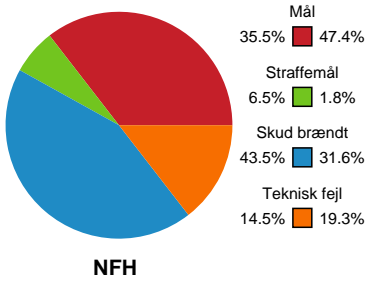

Fordeling af mål og skud

Nykøbing F. Håndboldklub - København Håndbold - 26-28 (13-14)

Intet billede angivet

791823 / 27.03.2019, 20.30 / Power Arena, Nykøbing F. / HTH Ligaen - Slutspil Pulje 1

Angrebet sluttede med:

Skuddene endte med:

Teknisk fejl

2 min

Assist

Målforskel i løbet af kampen

Shotplot for Anden halvleg

Nykøbing F. Håndboldklub - København Håndbold - 26-28 (13-14)

791823 / 27.03.2019, 20.30 / Power Arena, Nykøbing F. / HTH Ligaen - Slutspil Pulje 1