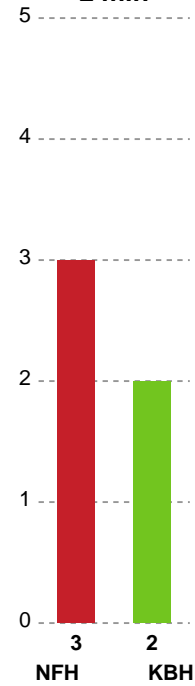

Fordeling af mål og skud

Nykøbing F. Håndboldklub - København Håndbold - 26-28 (13-14)

Intet billede angivet

791823 / 27.03.2019, 20.30 / Power Arena, Nykøbing F. / HTH Ligaen - Slutspil Pulje 1

Angrebet sluttede med:

Skuddene endte med:

Teknisk fejl

2 min

Assist

Målforskel i løbet af kampen