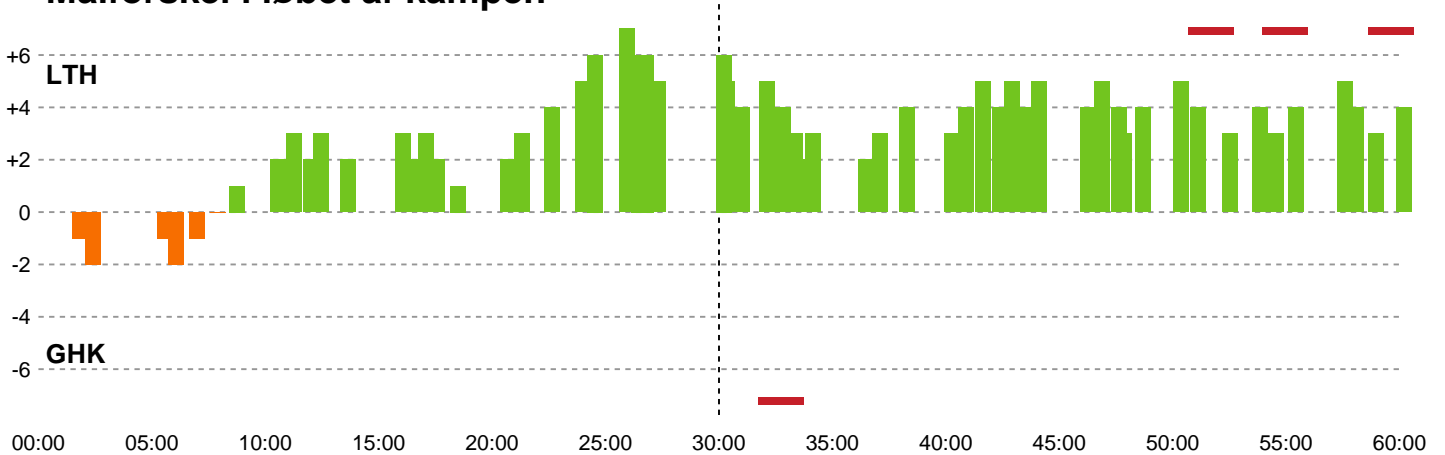

Teknisk fejl

2 min

Assist

Regelbrud (Red)
Tabt bold (Green)
Fejlaflevering (Blue)

● = Tekniske fejl — = 2 min

Målforskel i løbet af kampen

Shotplot for Første halvleg

Lemvig-Thyborøn Håndbold - Give Håndboldklub - 32-28 (17-12)