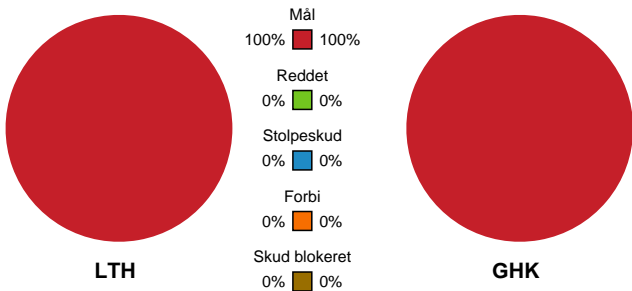

Fordeling af mål og skud

Lemvig-Thyborøn Håndbold - Give Håndboldklub - 32-28 (17-12)

186685 / 11.10.2025, 14.30 / Jysk Energi Arena Lemvig / 1. Division Herrer - Grundspil

Angrebet sluttede med:

Skuddene endte med:

Teknisk fejl

2 min

Assist

Regelbrud (Red)
Tabt bold (Green)
Fejlaflevering (Blue)

● = Tekniske fejl — = 2 min

Målforskel i løbet af kampen

Shotplot for Første halvleg

Lemvig-Thyborøn Håndbold - Give Håndboldklub - 32-28 (17-12)