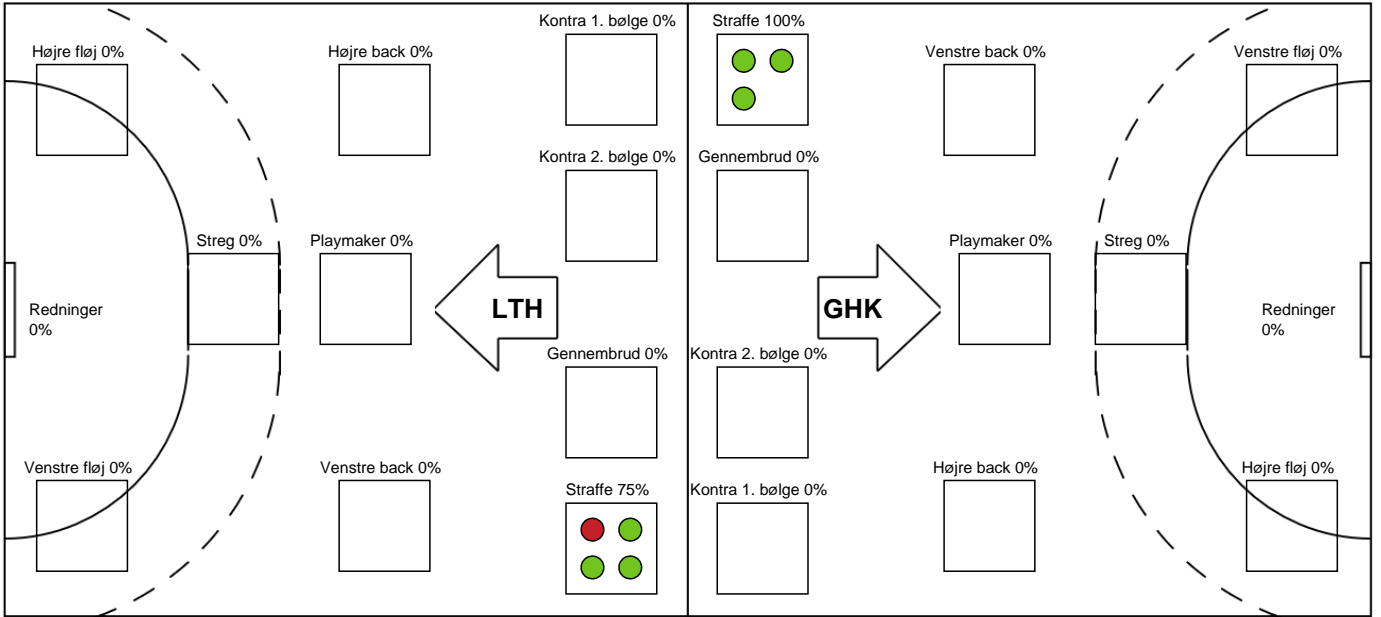

Fordeling af mål og skud

Lemvig-Thyborøn Håndbold - Give Håndboldklub - 32-28 (17-12)

186685 / 11.10.2025, 14.30 / Jysk Energi Arena Lemvig / 1. Division Herrer - Grundspil