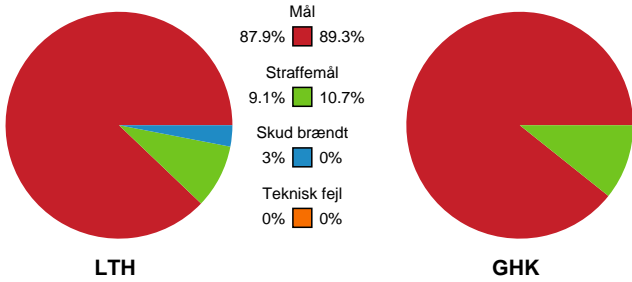

KAMPHÆNDELSER

Lemvig-Thyborøn Håndbold - Give Håndboldklub - 32-28 (17-12)

186685 / 11.10.2025, 14.30 / Jysk Energi Arena Lemvig / 1. Division Herrer - Grundspil

Lemvig-Thyborøn Håndbold		Give Håndboldklub		
		31-28	Team timeout	59:03
59:20	Team timeout slut	31-28		
59:22	Team timeout	31-28		
59:51	Mål - 17 Nikolai Max Kløigaard	32-28		
		32-28	Fuldtid kl 16:17:54	60:00
		32-28	Kamp slut kl 16:20:06	60:00

Fordeling af mål og skud

Lemvig-Thyborøn Håndbold - Give Håndboldklub - 32-28 (17-12)

186685 / 11.10.2025, 14.30 / Jysk Energi Arena Lemvig / 1. Division Herrer - Grundspil

Angrebet sluttede med:

Skuddene endte med: