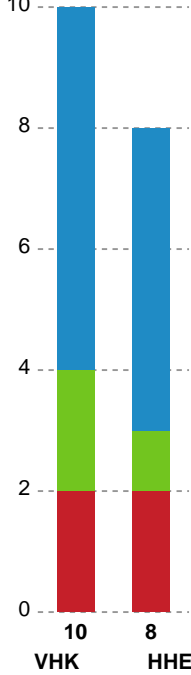

Markspillere

Nr	Navn	Mål/Skud	Straffe-mål/skud	Total Mål/Skud	Assist	Tilkendt straffe	Forårsagede straffe	Rødt kort	Tabt bold	Bold erob.	Fejl aflv.	Regelbrud	2min udvis.	MEP
6	Moa HÖGDAHL	4/7 57.14%	0/0 0%	4/7 57.14%	1	1	1	0	1	0	2	0	1	1.39
9	Mathilde RIVAS-TOFT	0/2 0%	0/0 0%	0/2 0%	0	0	0	0	0	0	1	0	0	-0.75
10	Kristina JØRGENSEN	8/11 72.73%	1/1 100%	9/12 75%	10	0	1	0	1	0	1	0	0	7.45
11	Line HAUGSTED	2/7 28.57%	0/0 0%	2/7 28.57%	1	0	0	0	0	0	2	0	0	0
14	Tonje ENKERUD	0/0 0%	2/2 100%	2/2 100%	3	1	0	0	0	0	0	0	0	2.07
19	Sara HALD	1/1 100%	0/0 0%	1/1 100%	0	0	0	0	0	0	0	0	2	0.39
22	Lærke NOLSØE	6/9 66.67%	0/0 0%	6/9 66.67%	0	0	1	0	0	0	0	0	0	3.27
23	Thilde FRANDBSEN	6/8 75%	0/0 0%	6/8 75%	0	0	0	0	0	0	0	1	0	3.59
31	Ida-Marie Moesgaard DAHL	4/5 80%	0/0 0%	4/5 80%	0	1	1	0	0	0	0	1	0	2.82

Fordeling af mål og skud

Viborg HK - Horsens Håndbold Elite - 34-36 (14-21)

Intet billede angivet

326661 / 26.01.2022, 19.30 / Vibocold Arena 1, Viborg / Bambusa Kvindeligaen - Grundspil

Angrebet sluttede med:

Skuddene endte med:

Teknisk fejl

2 min

Assist

Målforskel i løbet af kampen

Shotplot for Første halvleg

Viborg HK - Horsens Håndbold Elite - 34-36 (14-21)

326661 / 26.01.2022, 19.30 / Vibocold Arena 1, Viborg / Bambusa Kvindeligaen - Grundspil