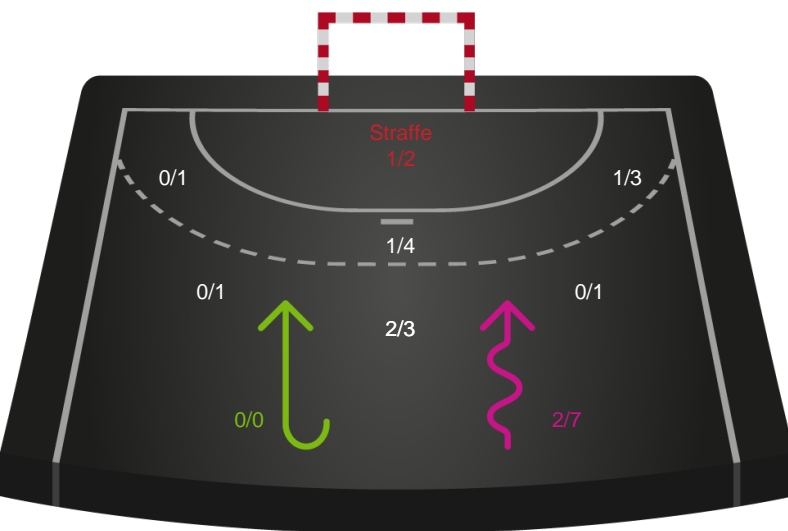

Shotplot for Anden halvleg

Viborg HK - Horsens Håndbold Elite - 34-36 (14-21)

326661 / 26.01.2022, 19.30 / Vibocold Arena 1, Viborg / Bambusa Kvindeligaen - Grundspil

Intet billede angivet

Viborg HK

Redningsdiagram