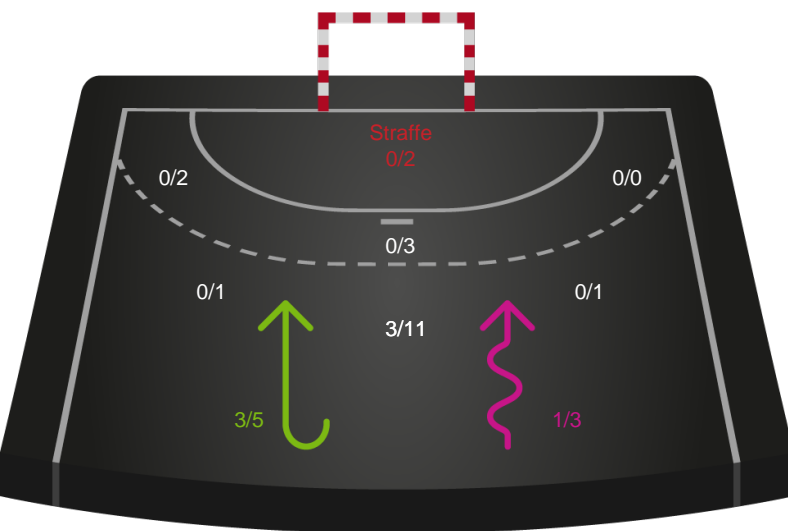

Shotplot for Første halvleg

Viborg HK - Horsens Håndbold Elite - 34-36 (14-21)

326661 / 26.01.2022, 19.30 / Vibocold Arena 1, Viborg / Bambusa Kvindeligaen - Grundspil

Intet billede angivet

Viborg HK

Redningsdiagram