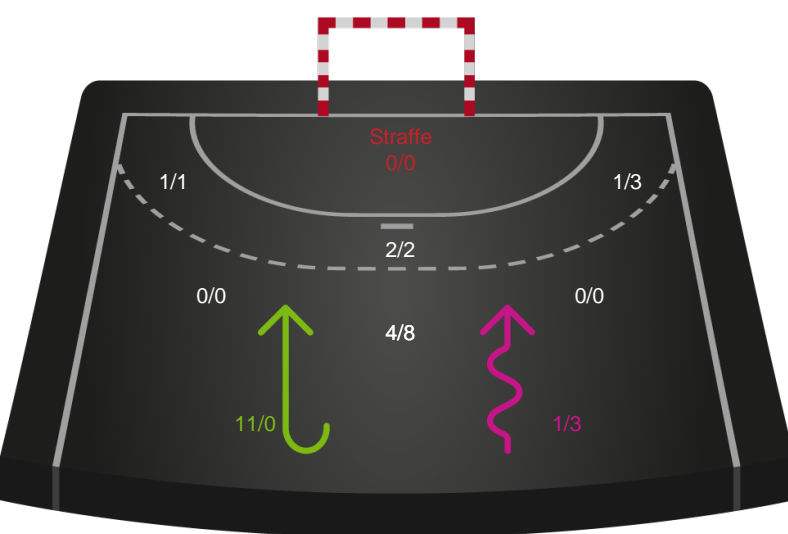

Viborg HK

Skuddiagram