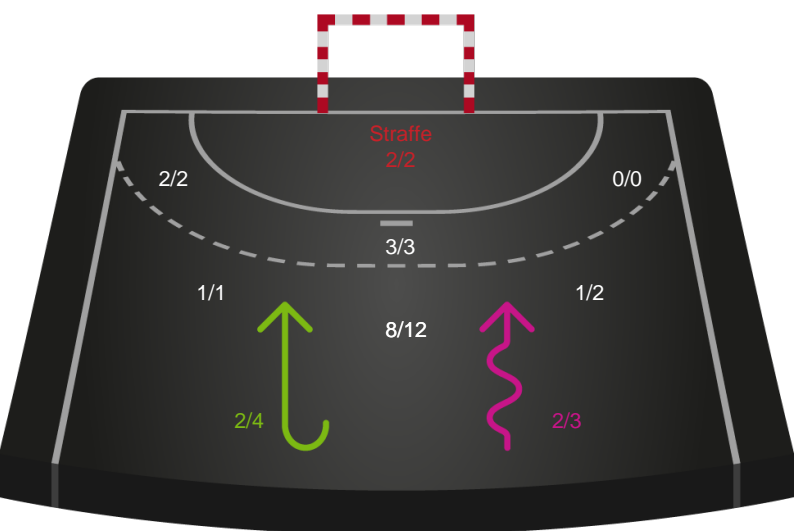

Horsens Håndbold Elite

Skuddiagram