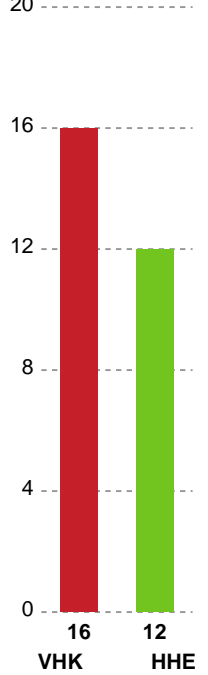

Fordeling af mål og skud

Viborg HK - Horsens Håndbold Elite - 34-36 (14-21)

Intet billede angivet

326661 / 26.01.2022, 19.30 / Vibocold Arena 1, Viborg / Bambusa Kvindeligaen - Grundspil

Angrebet sluttede med:

Skuddene endte med:

Teknisk fejl

2 min

Assist

Målforskel i løbet af kampen

Shotplot for Første halvleg

Viborg HK - Horsens Håndbold Elite - 34-36 (14-21)

326661 / 26.01.2022, 19.30 / Vibocold Arena 1, Viborg / Bambusa Kvindeligaen - Grundspil

Intet billede angivet

Viborg HK

Redningsdiagram

Kontra

Gennembrud

Horsens Håndbold Elite

Redningsdiagram

Kontra