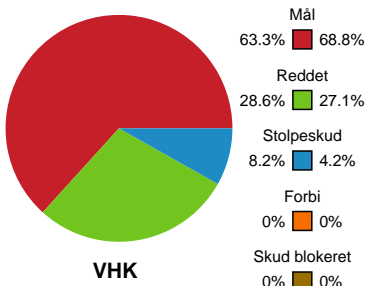

Fordeling af mål og skud

Viborg HK - Horsens Håndbold Elite - 34-36 (14-21)

Intet billede angivet

326661 / 26.01.2022, 19.30 / Vibocold Arena 1, Viborg / Bambusa Kvindeligaen - Grundspil

Angrebet sluttede med:

Skuddene endte med:

Teknisk fejl

2 min

Assist

Målforskel i løbet af kampen

Shotplot for Første halvleg

Viborg HK - Horsens Håndbold Elite - 34-36 (14-21)

326661 / 26.01.2022, 19.30 / Vibocold Arena 1, Viborg / Bambusa Kvindeligaen - Grundspil