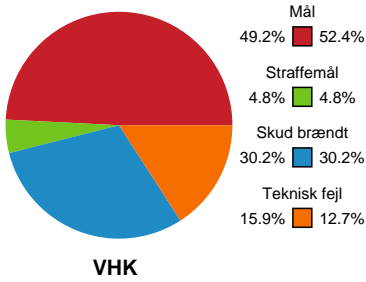

Fordeling af mål og skud

Viborg HK - Horsens Håndbold Elite - 34-36 (14-21)

Intet billede angivet

326661 / 26.01.2022, 19.30 / Vibocold Arena 1, Viborg / Bambusa Kvindeligaen - Grundspil

Angrebet sluttede med:

Skuddene endte med:

Teknisk fejl

2 min

Assist

Målforskel i løbet af kampen

Shotplot for Første halvleg

Viborg HK - Horsens Håndbold Elite - 34-36 (14-21)

326661 / 26.01.2022, 19.30 / Vibocold Arena 1, Viborg / Bambusa Kvindeligaen - Grundspil