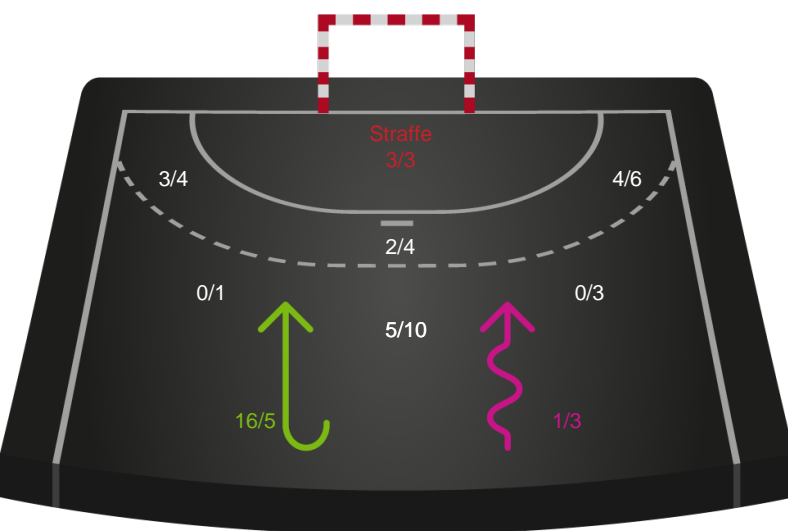

Viborg HK

Skuddiagram