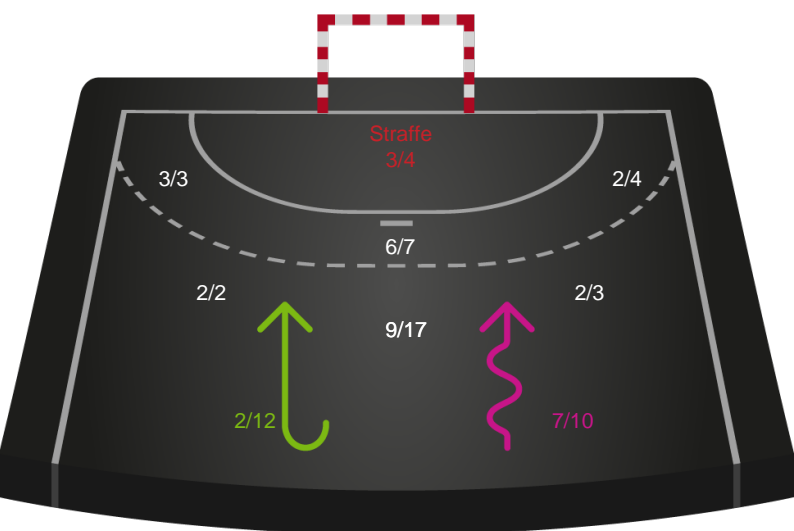

Skuddiagram

Kontra

Gennembrud

Hold statistik for Første halvleg

Viborg HK - Horsens Håndbold Elite - 34-36 (14-21)

Inet billede angivet

326661 / 26.01.2022, 19.30 / Vibocold Arena 1, Viborg / Bambusa Kvindeligaen - Grundspil