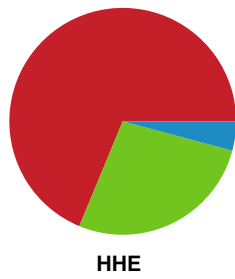

Skuddene endte med: