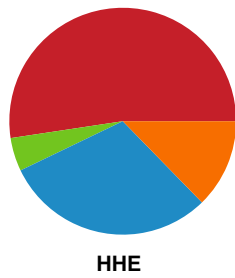

Fordeling af mål og skud

Viborg HK - Horsens Håndbold Elite - 34-36 (14-21)

Intet billede angivet

326661 / 26.01.2022, 19.30 / Vibocold Arena 1, Viborg / Bambusa Kvindeligaen - Grundspil

Angrebet sluttede med: