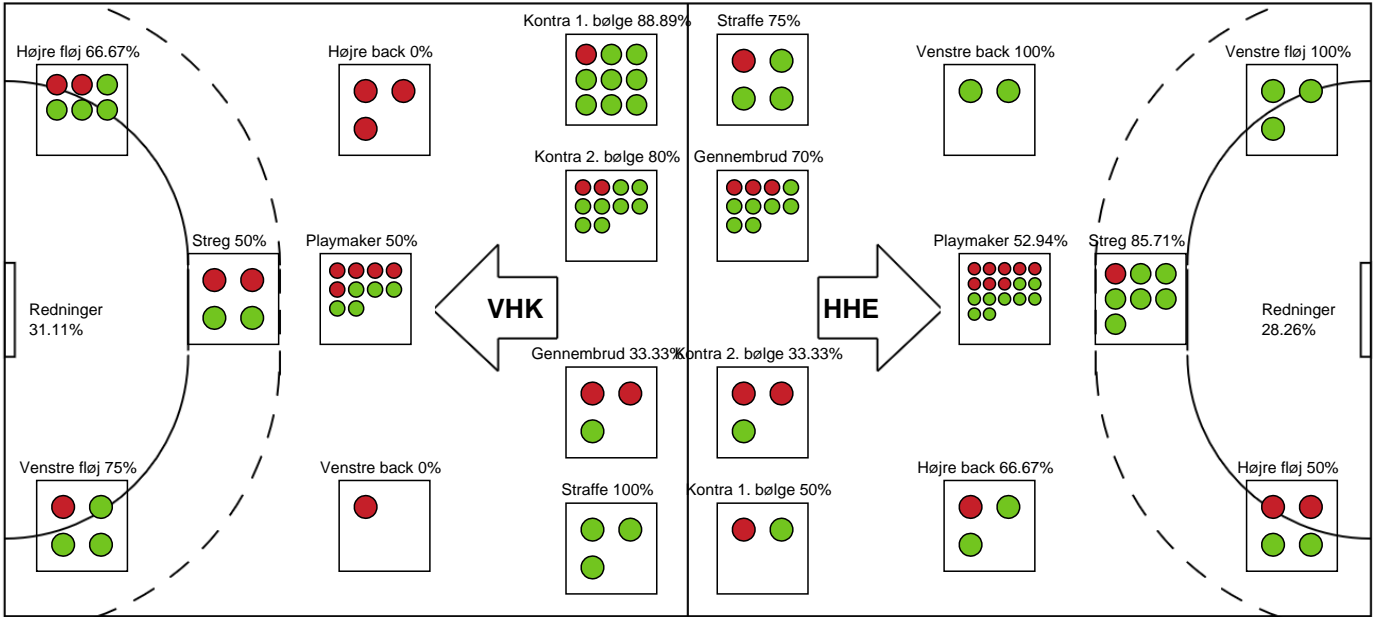

SPILLERSTATISTIK

Viborg HK - Horsens Håndbold Elite - 34-36 (14-21)

326661 / 26.01.2022, 19.30 / Vibocold Arena 1, Viborg / Bambusa Kvindeligaen - Grundspil

Intet billede angivet

Viborg HK

Målmænd

Nr	Navn	Redn/Skud	Straffe-Redn/skud	Total Redn/Skud	Mål imod	Skud forbi	Skud stolpe	Assist	Mål	Bold erob.	Fejl aflv.	Regelbrud	2 min udvis.	MEP
1	Emma FRIBERG	6/19 31.58%	0/1 0%	6/20 30%	14	0	0	0	0	0	0	0	0	0.29
12	Anna KRISTENSEN	7/27 25.93%	1/3 33.33%	8/30 26.67%	22	1	2	1	0	0	0	0	0	0.51

Markspillere

Nr	Navn	Mål/Skud	Straffe-mål/skud	Total Mål/Skud	Assist	Tilkendt straffe	Forårsagede straffe	Rødt kort	Tabt bold	Bold erob.	Fejl aflv.	Regelbrud	2min udvis.	MEP
6	Moa HÖGDAHL	4/7 57.14%	0/0 0%	4/7 57.14%	1	1	1	0	1	0	2	0	1	1.39
9	Mathilde RIVAS-TOFT	0/2 0%	0/0 0%	0/2 0%	0	0	0	0	0	0	1	0	0	-0.75
10	Kristina JØRGENSEN	8/11 72.73%	1/1 100%	9/12 75%	10	0	1	0	1	0	1	0	0	7.45
11	Line HAUGSTED	2/7 28.57%	0/0 0%	2/7 28.57%	1	0	0	0	0	0	2	0	0	0
14	Tonje ENKERUD	0/0 0%	2/2 100%	2/2 100%	3	1	0	0	0	0	0	0	0	2.07
19	Sara HALD	1/1 100%	0/0 0%	1/1 100%	0	0	0	0	0	0	0	0	2	0.39
22	Lærke NOLSØE	6/9 66.67%	0/0 0%	6/9 66.67%	0	0	1	0	0	0	0	0	0	3.27
23	Thilde FRANDBSEN	6/8 75%	0/0 0%	6/8 75%	0	0	0	0	0	0	0	1	0	3.59
31	Ida-Marie Moesgaard DAHL	4/5 80%	0/0 0%	4/5 80%	0	1	1	0	0	0	0	1	0	2.82

Fordeling af mål og skud

Viborg HK - Horsens Håndbold Elite - 34-36 (14-21)

Intet billede angivet

326661 / 26.01.2022, 19.30 / Vibocold Arena 1, Viborg / Bambusa Kvindeligaen - Grundspil

Angrebet sluttede med: