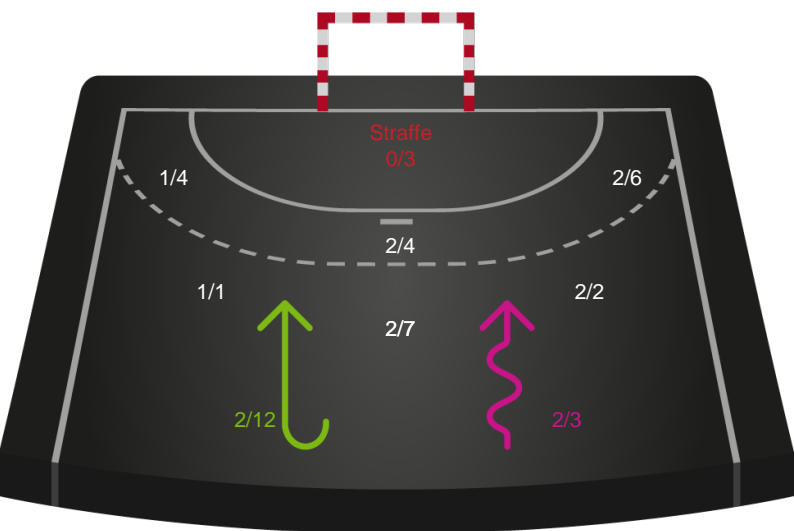

Horsens Håndbold Elite

Redningsdiagram