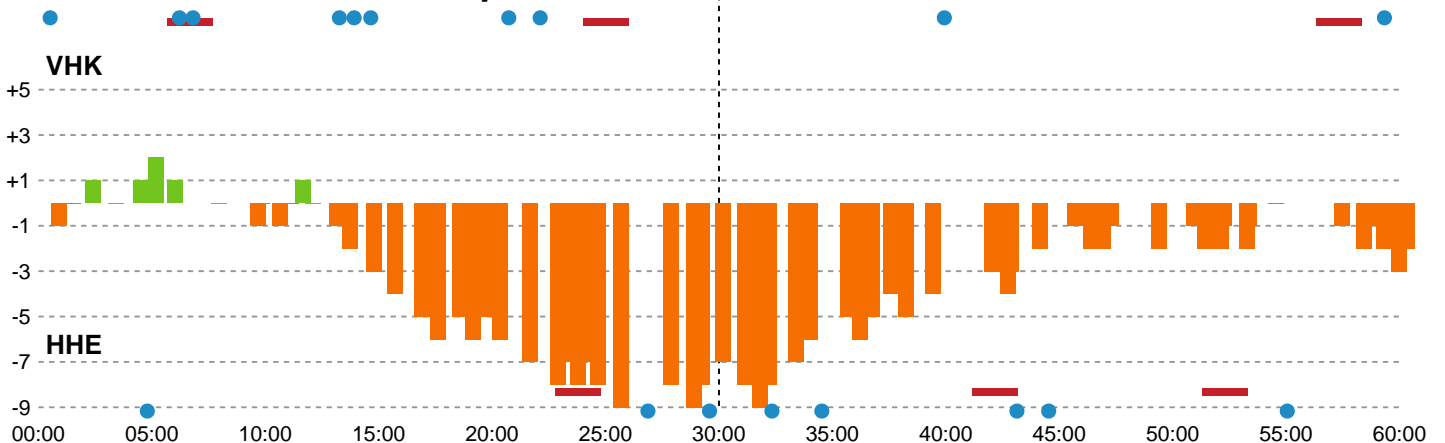

Fordeling af mål og skud

Viborg HK - Horsens Håndbold Elite - 34-36 (14-21)

Intet billede angivet

326661 / 26.01.2022, 19.30 / Vibocold Arena 1, Viborg / Bambusa Kvindeligaen - Grundspil

Angrebet sluttede med:

Skuddene endte med:

Teknisk fejl

2 min

Assist

Målforskel i løbet af kampen

Shotplot for Første halvleg

Viborg HK - Horsens Håndbold Elite - 34-36 (14-21)

326661 / 26.01.2022, 19.30 / Vibocold Arena 1, Viborg / Bambusa Kvindeligaen - Grundspil