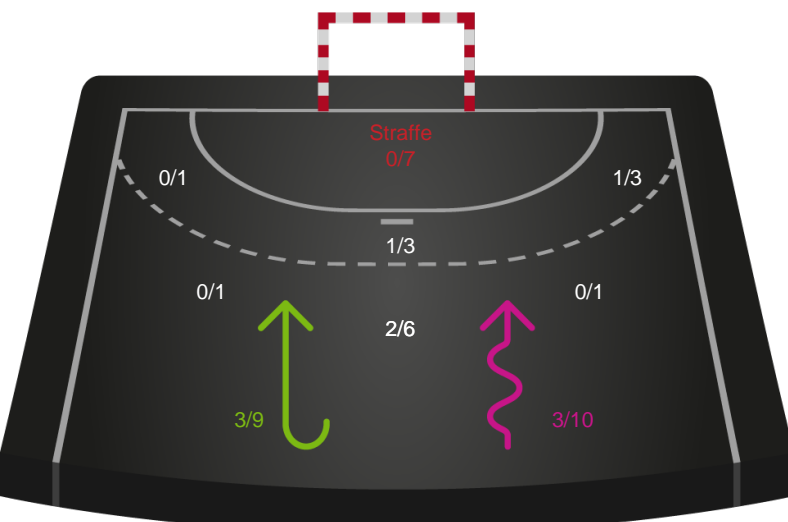

Shotplot for Total

Skanderborg Håndbold - Nykøbing F. Håndboldklub - 24-35 (12-19)

189973 / 03.01.2026, 14.00 / FREJA Arena - bane 1 / Bambuni Kvindeligaen - Grundspil

Logget af: Daniel, Hansen

Skanderborg Håndbold

Redningsdiagram