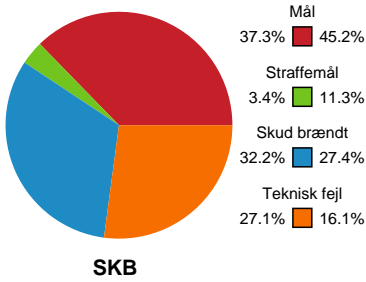

Fordeling af mål og skud

Skanderborg Håndbold - Nykøbing F. Håndboldklub - 24-35 (12-19)

189973 / 03.01.2026, 14.00 / FREJA Arena - bane 1 / Bambuni Kvindeligaen - Grundspil

Logget af: Daniel, Hansen

Angrebet sluttede med: