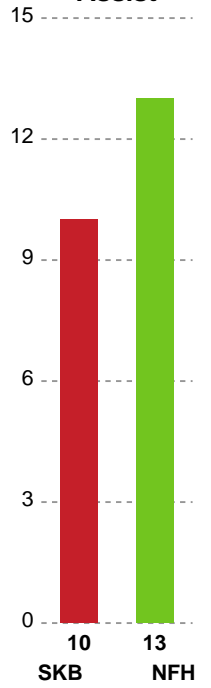

Fordeling af mål og skud

Skanderborg Håndbold - Nykøbing F. Håndboldklub - 24-35 (12-19)

189973 / 03.01.2026, 14.00 / FREJA Arena - bane 1 / Bambuni Kvindeligaen - Grundspil

Logget af: Daniel, Hansen

Angrebet sluttede med:

Skuddene endte med:

Teknisk fejl

2 min

Assist

Målforskel i løbet af kampen

Shotplot for Første halvleg

Skanderborg Håndbold - Nykøbing F. Håndboldklub - 24-35 (12-19)

189973 / 03.01.2026, 14.00 / FREJA Arena - bane 1 / Bambuni Kvindeligaen - Grundspil