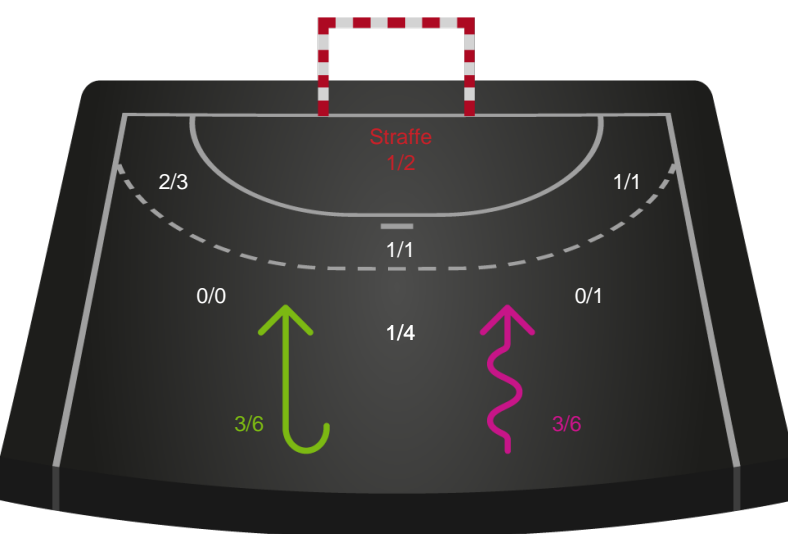

Skanderborg Håndbold

Skuddiagram