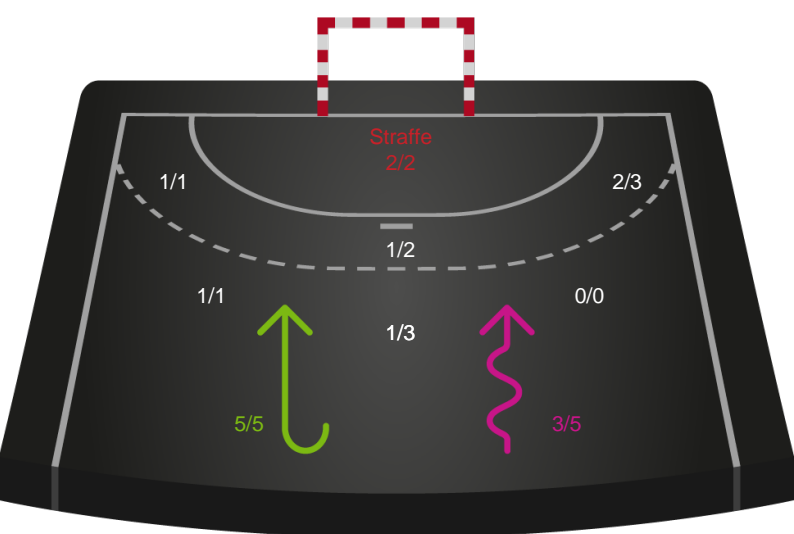

Nykøbing F. Håndboldklub

Skuddiagram