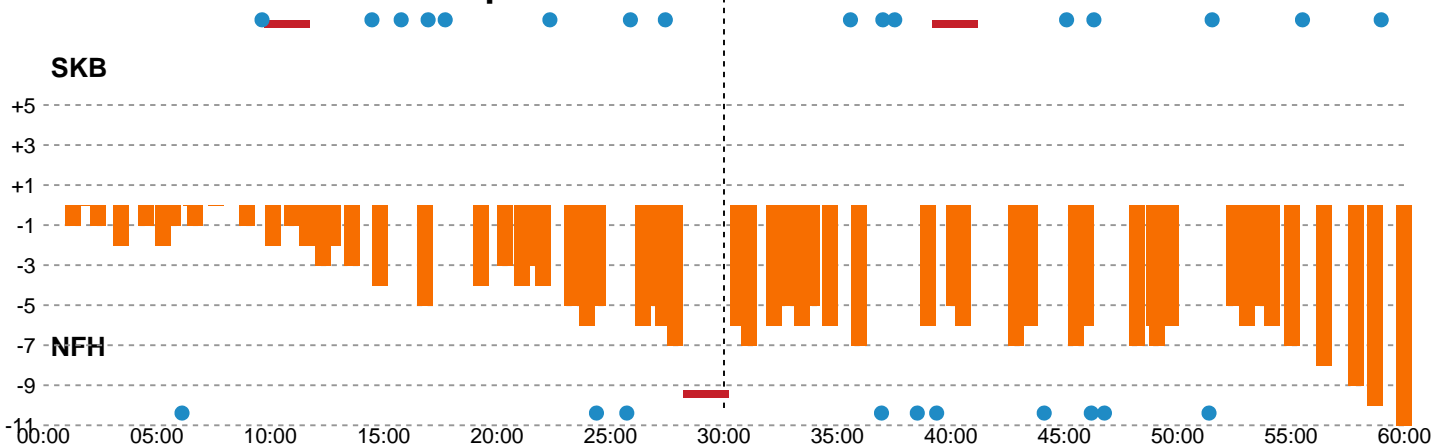

Fordeling af mål og skud

Skanderborg Håndbold - Nykøbing F. Håndboldklub - 24-35 (12-19)

189973 / 03.01.2026, 14.00 / FREJA Arena - bane 1 / Bambuni Kvindeligaen - Grundspil

Logget af: Daniel, Hansen

Angrebet sluttede med:

Skuddene endte med:

Teknisk fejl

2 min

Assist

Målforskel i løbet af kampen

Shotplot for Første halvleg

Skanderborg Håndbold - Nykøbing F. Håndboldklub - 24-35 (12-19)

189973 / 03.01.2026, 14.00 / FREJA Arena - bane 1 / Bambuni Kvindeligaen - Grundspil