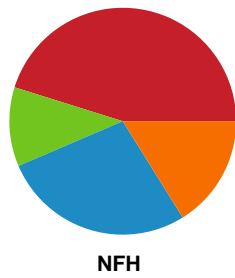

Fordeling af mål og skud

Skanderborg Håndbold - Nykøbing F. Håndboldklub - 24-35 (12-19)

189973 / 03.01.2026, 14.00 / FREJA Arena - bane 1 / Bambuni Kvindeligaen - Grundspil

Logget af: Daniel, Hansen

Angrebet sluttede med: