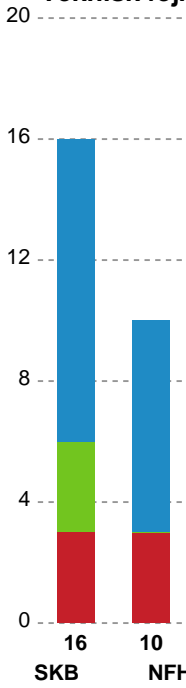

Målmænd

Nr	Navn	Redn/Skud	Straffe-Redn/skud	Total Redn/Skud	Mål imod	Skud forbi	Skud stolpe	Assist	Mål	Bold erob.	Fejl aflv.	Regelbrud	2 min udvis.	MEP
16	Line Christiansen	0/0 0%	1/1 100%	1/1 100%	0	0	0	0	0	0	0	0	0	0.5
32	Cecilie Greve	13/35 37.14%	0/2 0%	13/37 35.14%	24	2	2	3	0	0	0	0	0	2.4

Markspillere

Nr	Navn	Mål/Skud	Straffe-mål/skud	Total Mål/Skud	Assist	Tilkendt straffe	Forårsagede straffe	Rødt kort	Tabt bold	Bold erob.	Fejl aflv.	Regelbrud	2min udvis.	MEP
2	Caroline Aar	4/6 66.67%	0/0 0%	4/6 66.67%	0	0	1	0	0	0	0	1	0	1.7
3	Clara Bang	5/7 71.43%	0/0 0%	5/7 71.43%	2	1	1	0	0	1	0	0	0	4.12
5	Thea Kærholm Olsen	0/0 0%	0/0 0%	0/0 0%	0	0	0	0	0	0	0	0	0	0
8	Stine Eiberg	0/0 0%	0/0 0%	0/0 0%	1	0	1	0	0	0	0	0	0	0.25
10	Mia Solberg Svele	4/6 66.67%	0/0 0%	4/6 66.67%	3	1	0	0	0	0	3	0	0	2.42
11	Sofie Lundsgaard Jørgensen	0/0 0%	0/0 0%	0/0 0%	1	0	0	0	0	0	0	0	0	0.25
19	Laura Elise Fendt Weirum Andersen	1/1 100%	0/0 0%	1/1 100%	0	0	0	0	0	0	0	0	0	0.75
20	Maja Magnussen	3/8 37.5%	0/0 0%	3/8 37.5%	0	1	0	0	0	1	1	0	0	1.06
23	Nanna Hinnerfeldt	0/0 0%	0/0 0%	0/0 0%	0	2	0	0	0	0	0	1	1	0.31
26	Mona Obaidli	3/5 60%	3/3 100%	6/8 75%	1	1	0	0	0	1	2	0	0	3.47
30	Clara Hanna Lerby	5/6 83.33%	4/4 100%	9/10 90%	0	1	0	0	0	0	0	0	0	5.57
79	Kristina Kristiansen	3/5 60%	0/0 0%	3/5 60%	2	0	0	0	0	0	1	1	0	1.5

Fordeling af mål og skud

Skanderborg Håndbold - Nykøbing F. Håndboldklub - 24-35 (12-19)

189973 / 03.01.2026, 14.00 / FREJA Arena - bane 1 / Bambuni Kvindeligaen - Grundspil

Logget af: Daniel, Hansen

Angrebet sluttede med:

Skuddene endte med:

Teknisk fejl

2 min

Assist

Målforskel i løbet af kampen

Shotplot for Første halvleg

Skanderborg Håndbold - Nykøbing F. Håndboldklub - 24-35 (12-19)

189973 / 03.01.2026, 14.00 / FREJA Arena - bane 1 / Bambuni Kvindeligaen - Grundspil