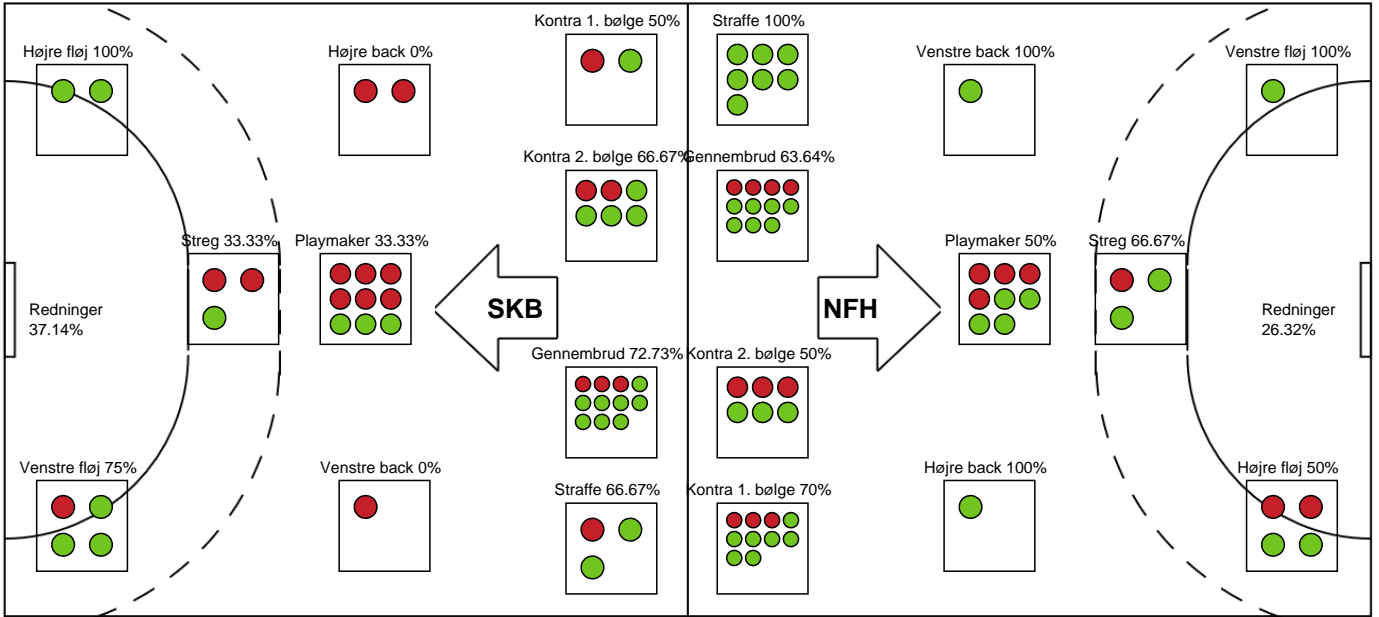

Målmænd

Nr	Navn	Redn/Skud	Straffe-Redn/skud	Total Redn/Skud	Mål imod	Skud forbi	Skud stolpe	Assist	Mål	Bold erob.	Fejl aflv.	Regelbrud	2 min udvis.	MEP
16	Line Christiansen	0/0 0%	1/1 100%	1/1 100%	0	0	0	0	0	0	0	0	0	0.5
32	Cecilie Greve	13/35 37.14%	0/2 0%	13/37 35.14%	24	2	2	3	0	0	0	0	0	2.4

Markspillere

Nr	Navn	Mål/Skud	Straffe-mål/skud	Total Mål/Skud	Assist	Tilkendt straffe	Forårsagede straffe	Rødt kort	Tabt bold	Bold erob.	Fejl aflv.	Regelbrud	2min udvis.	MEP
2	Caroline Aar	4/6 66.67%	0/0 0%	4/6 66.67%	0	0	1	0	0	0	0	1	0	1.7
3	Clara Bang	5/7 71.43%	0/0 0%	5/7 71.43%	2	1	1	0	0	1	0	0	0	4.12
5	Thea Kærholm Olsen	0/0 0%	0/0 0%	0/0 0%	0	0	0	0	0	0	0	0	0	0
8	Stine Eiberg	0/0 0%	0/0 0%	0/0 0%	1	0	1	0	0	0	0	0	0	0.25
10	Mia Solberg Svele	4/6 66.67%	0/0 0%	4/6 66.67%	3	1	0	0	0	0	3	0	0	2.42
11	Sofie Lundsgaard Jørgensen	0/0 0%	0/0 0%	0/0 0%	1	0	0	0	0	0	0	0	0	0.25
19	Laura Elise Fendt Weirum Andersen	1/1 100%	0/0 0%	1/1 100%	0	0	0	0	0	0	0	0	0	0.75
20	Maja Magnussen	3/8 37.5%	0/0 0%	3/8 37.5%	0	1	0	0	0	1	1	0	0	1.06
23	Nanna Hinnerfeldt	0/0 0%	0/0 0%	0/0 0%	0	2	0	0	0	0	0	1	1	0.31
26	Mona Obaidli	3/5 60%	3/3 100%	6/8 75%	1	1	0	0	0	1	2	0	0	3.47
30	Clara Hanna Lerby	5/6 83.33%	4/4 100%	9/10 90%	0	1	0	0	0	0	0	0	0	5.57
79	Kristina Kristiansen	3/5 60%	0/0 0%	3/5 60%	2	0	0	0	0	0	1	1	0	1.5

Fordeling af mål og skud

Skanderborg Håndbold - Nykøbing F. Håndboldklub - 24-35 (12-19)

189973 / 03.01.2026, 14.00 / FREJA Arena - bane 1 / Bambuni Kvindeligaen - Grundspil

Logget af: Daniel, Hansen

Angrebet sluttede med: