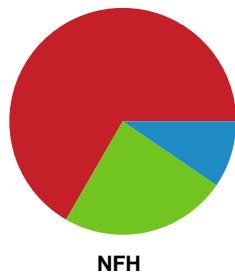

Skuddene endte med: