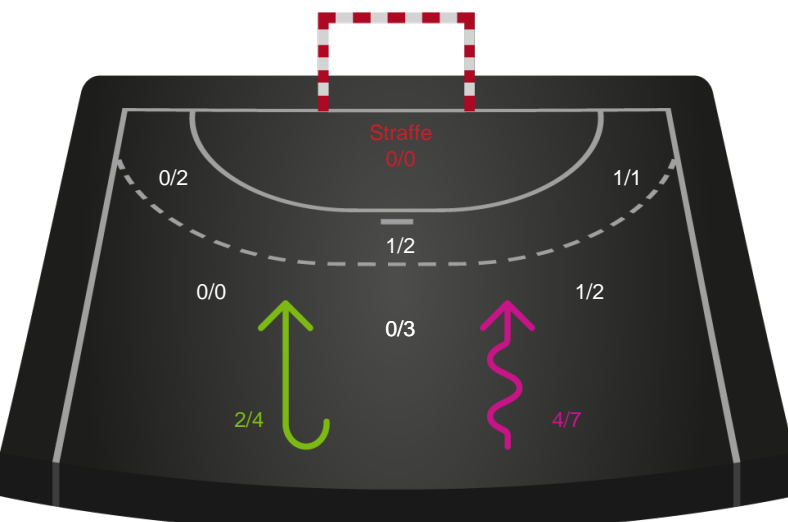

Shotplot for Første halvleg

Odense Håndbold - Silkeborg-Voel KFUM - 32-23 (20-12)

256260 / 17.02.2021, 18.30 / Sydbank Arena / Bambusa Kvindeligaen - Grundspil

Intet billede angivet

Odense Håndbold

Redningsdiagram