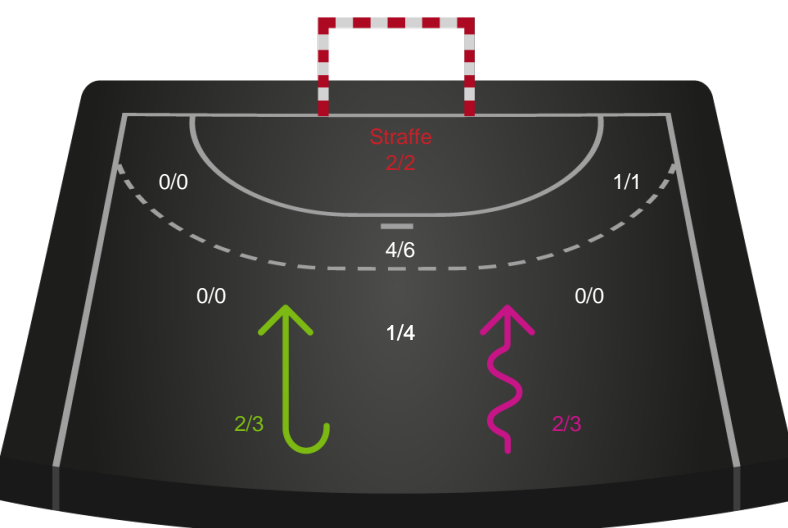

Odense Håndbold

Skuddiagram