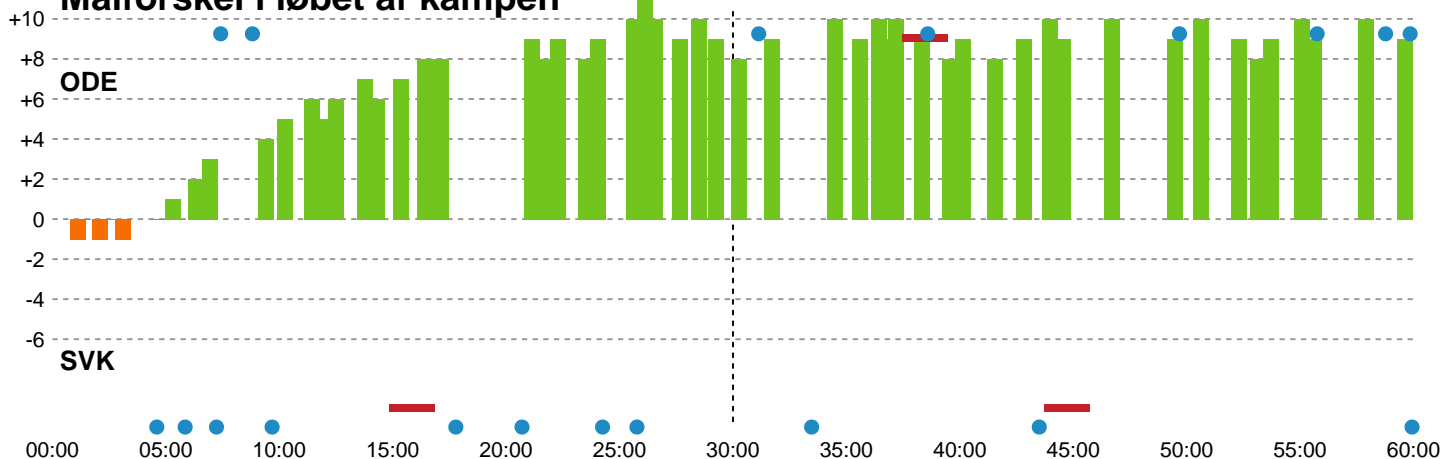

Fordeling af mål og skud

Odense Håndbold - Silkeborg-Voel KFUM - 32-23 (20-12)

Intet billede angivet

256260 / 17.02.2021, 18.30 / Sydbank Arena / Bambusa Kvindeligaen - Grundspil

Angrebet sluttede med:

Skuddene endte med:

Teknisk fejl

2 min

Assist

Målforskel i løbet af kampen

Shotplot for Første halvleg

Odense Håndbold - Silkeborg-Voel KFUM - 32-23 (20-12)

256260 / 17.02.2021, 18.30 / Sydbank Arena / Bambusa Kvindeligaen - Grundspil