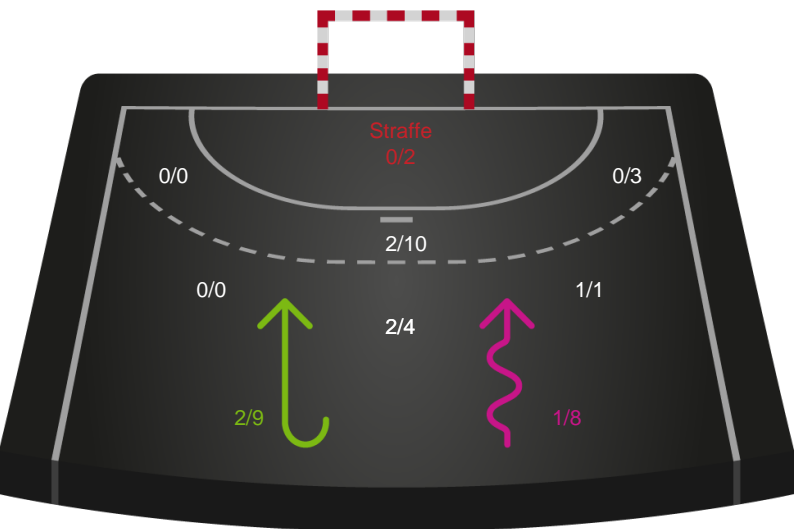

Silkeborg-Voel KFUM

Redningsdiagram