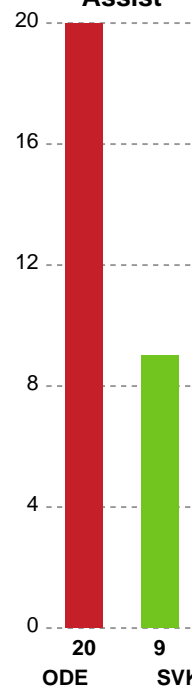

Fordeling af mål og skud

Odense Håndbold - Silkeborg-Voel KFUM - 32-23 (20-12)

Intet billede angivet

256260 / 17.02.2021, 18.30 / Sydbank Arena / Bambusa Kvindeligaen - Grundspil

Angrebet sluttede med:

Skuddene endte med:

Teknisk fejl

2 min

Assist

Målforskel i løbet af kampen

Shotplot for Første halvleg

Odense Håndbold - Silkeborg-Voel KFUM - 32-23 (20-12)

256260 / 17.02.2021, 18.30 / Sydbank Arena / Bambusa Kvindeligaen - Grundspil