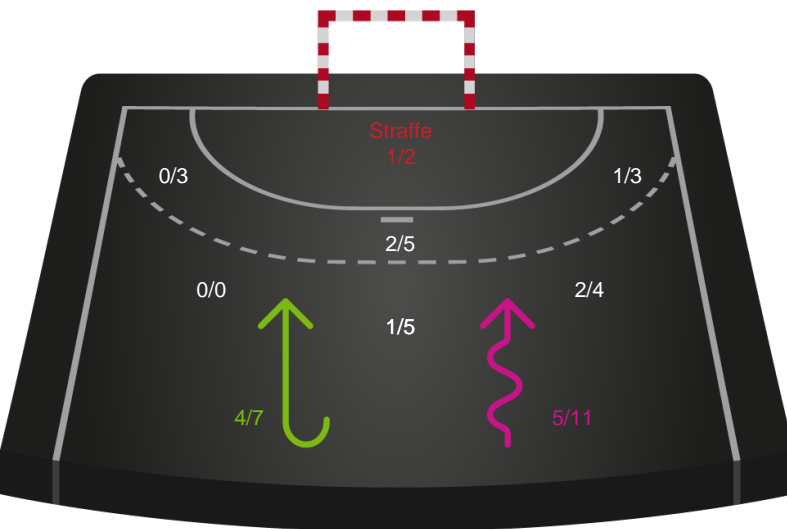

Odense Håndbold - Silkeborg-Voel KFUM - 32-23 (20-12)

256260 / 17.02.2021, 18.30 / Sydbank Arena / Bambusa Kvindeligaen - Grundspil

Intet billede angivet

Odense Håndbold

Redningsdiagram

Kontra

Gennembrud

Silkeborg-Voel KFUM