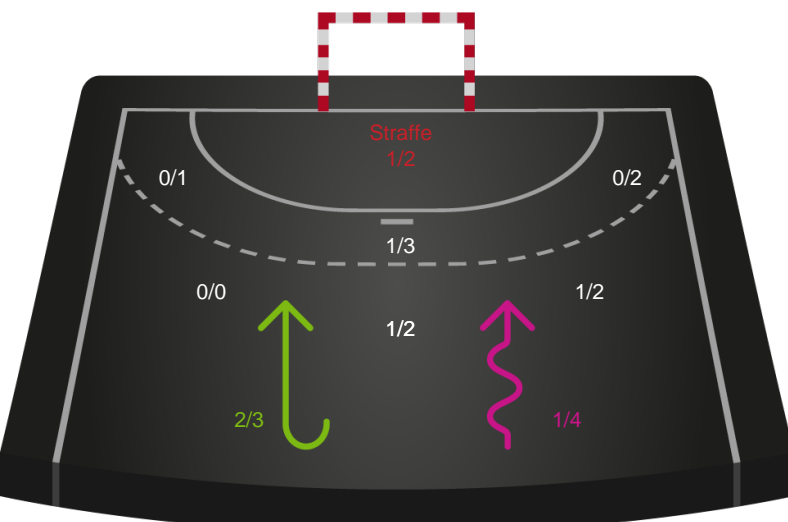

Shotplot for Anden halvleg

Odense Håndbold - Silkeborg-Voel KFUM - 32-23 (20-12)

256260 / 17.02.2021, 18.30 / Sydbank Arena / Bambusa Kvindeligaen - Grundspil

Intet billede angivet

Odense Håndbold

Redningsdiagram