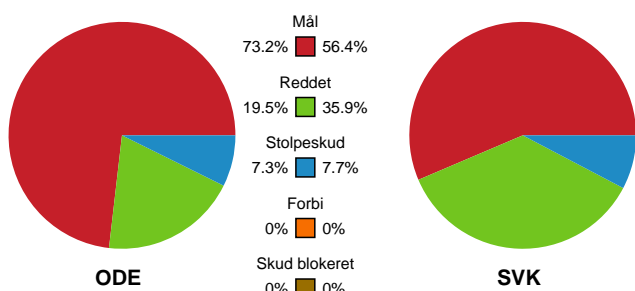

Fordeling af mål og skud

Odense Håndbold - Silkeborg-Voel KFUM - 32-23 (20-12)

Intet billede angivet

256260 / 17.02.2021, 18.30 / Sydbank Arena / Bambusa Kvindeligaen - Grundspil

Angrebet sluttede med:

Skuddene endte med:

Teknisk fejl

2 min

Assist

Målforskel i løbet af kampen

Shotplot for Første halvleg

Odense Håndbold - Silkeborg-Voel KFUM - 32-23 (20-12)

256260 / 17.02.2021, 18.30 / Sydbank Arena / Bambusa Kvindeligaen - Grundspil