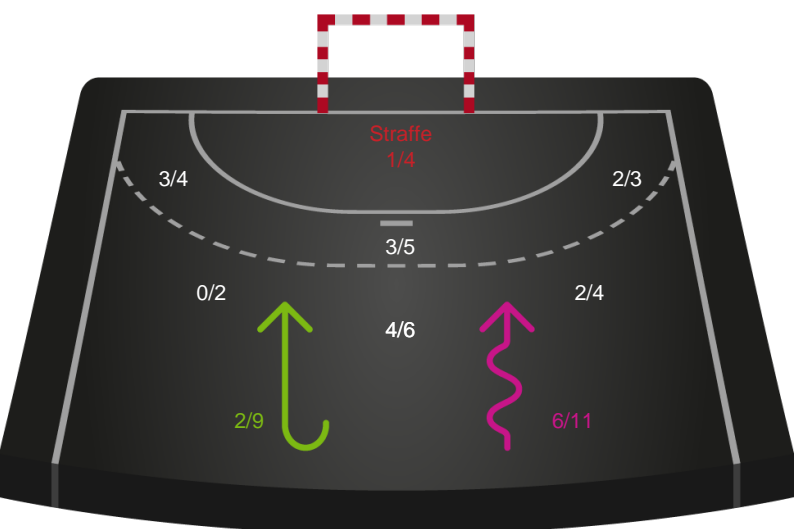

Skuddiagram

Kontra

Gennembrud

Hold statistik for Første halvleg

Odense Håndbold - Silkeborg-Voel KFUM - 32-23 (20-12)

Inet billede angivet

256260 / 17.02.2021, 18.30 / Sydbank Arena / Bambusa Kvindeligaen - Grundspil