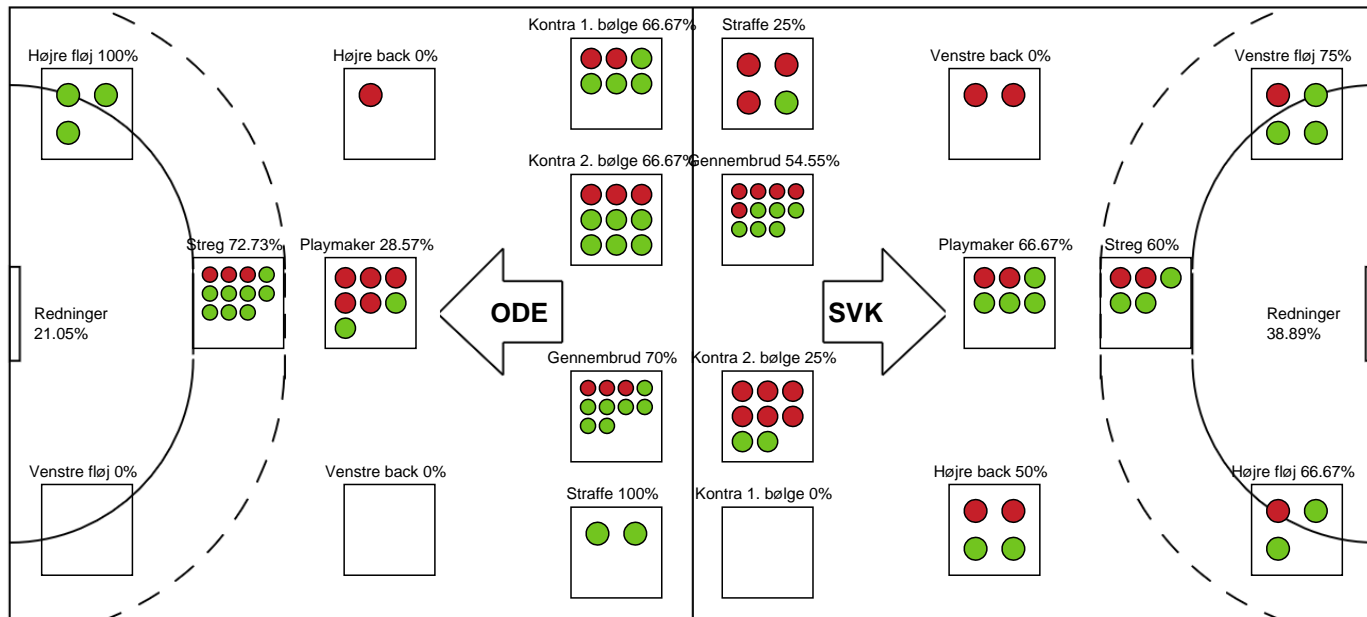

SPILLERSTATISTIK

Odense Håndbold - Silkeborg-Voel KFUM - 32-23 (20-12)

256260 / 17.02.2021, 18.30 / Sydbank Arena / Bambusa Kvindeligaen - Grundspil

Intet billede angivet

Silkeborg-Voel KFUM

Målmænd

Nr	Navn	Redn/Skud	Straffe-Redn/skud	Total Redn/Skud	Mål imod	Skud forbi	Skud stolpe	Assist	Mål	Bold erob.	Fejl aflv.	Regelbrud	2 min udvis.	MEP
1	Eli RAASOK	8/29 27.59%	0/1 0%	8/30 26.67%	22	3	3	0	0	0	1	0	0	0.26
22	Stine BONDE	0/6 0%	0/1 0%	0/7 0%	7	0	0	0	0	0	0	0	0	-0.98

Markspillere

Nr	Navn	Mål/Skud	Straffe-mål/skud	Total Mål/Skud	Assist	Tilkendt straffe	Forårsagede straffe	Rødt kort	Tabt bold	Bold erob.	Fejl aflv.	Regelbrud	2min udvis.	MEP
2	Sofia HUNDEBØLL	0/0 0%	0/0 0%	0/0 0%	0	0	0	0	0	0	0	0	0	0
4	Josefine VIDEBÆK	0/0 0%	0/0 0%	0/0 0%	0	0	0	0	0	0	0	0	0	0
5	Eira AUNE	4/7 57.14%	0/0 0%	4/7 57.14%	3	0	1	0	0	0	1	1	1	1.77
6	Lea HANSEN	2/3 66.67%	0/0 0%	2/3 66.67%	0	0	0	0	0	0	0	0	0	1.22
7	Hege Bakken WAHLQUIST	1/2 50%	0/0 0%	1/2 50%	0	0	0	0	1	0	0	0	0	0.1
9	Sofie Bæk ANDERSEN	2/5 40%	1/2 50%	3/7 42.86%	3	2	0	0	0	0	1	0	0	2.04
13	Mathilde KRISTENSEN	1/4 25%	0/0 0%	1/4 25%	0	0	0	0	0	1	0	0	0	0.05
14	Louise ELLEBÆK	4/10 40%	0/1 0%	4/11 36.36%	3	0	0	0	0	0	1	0	0	1.4
17	Annika JAKOBSEN	0/1 0%	0/0 0%	0/1 0%	0	0	0	0	0	0	0	0	0	-0.3
18	Natasja ANDREASEN	4/6 66.67%	0/1 0%	4/7 57.14%	0	2	0	0	1	0	2	0	0	1.64
19	Anna Lillesø NIELSEN	2/3 66.67%	0/0 0%	2/3 66.67%	0	0	0	0	0	0	0	1	0	0.87
24	Maja Munch LAURSEN	0/0 0%	0/0 0%	0/0 0%	0	0	0	0	0	0	0	0	0	0
97	Line SKAK	2/2 100%	0/0 0%	2/2 100%	0	0	1	0	0	0	0	1	1	0.97

Fordeling af mål og skud

Odense Håndbold - Silkeborg-Voel KFUM - 32-23 (20-12)

Intet billede angivet

256260 / 17.02.2021, 18.30 / Sydbank Arena / Bambusa Kvindeligaen - Grundspil

Angrebet sluttede med:

Skuddene endte med: