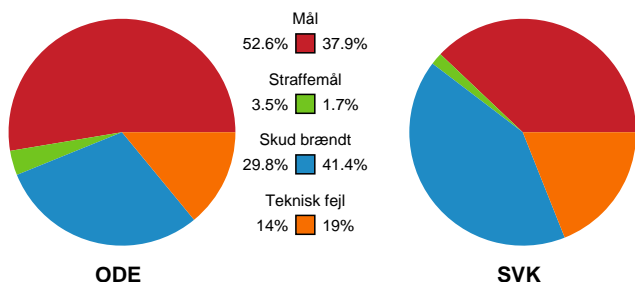

Fordeling af mål og skud

Odense Håndbold - Silkeborg-Voel KFUM - 32-23 (20-12)

Intet billede angivet

256260 / 17.02.2021, 18.30 / Sydbank Arena / Bambusa Kvindeligaen - Grundspil

Angrebet sluttede med:

Skuddene endte med:

Teknisk fejl

2 min

Assist

Målforskel i løbet af kampen

Shotplot for Første halvleg

Odense Håndbold - Silkeborg-Voel KFUM - 32-23 (20-12)

256260 / 17.02.2021, 18.30 / Sydbank Arena / Bambusa Kvindeligaen - Grundspil