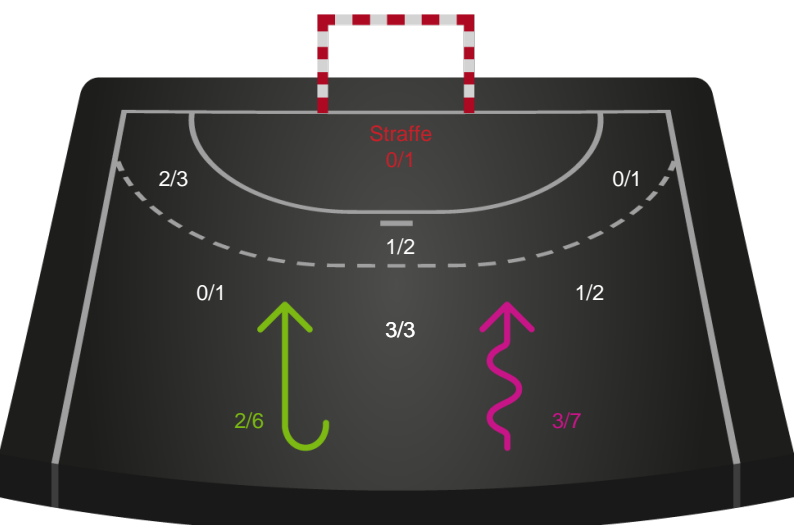

Silkeborg-Voel KFUM

Skuddiagram