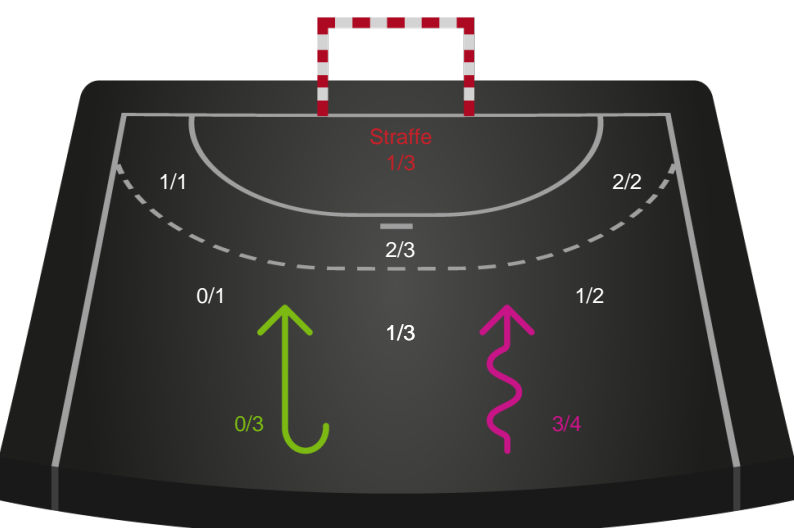

Silkeborg-Voel KFUM

Skuddiagram