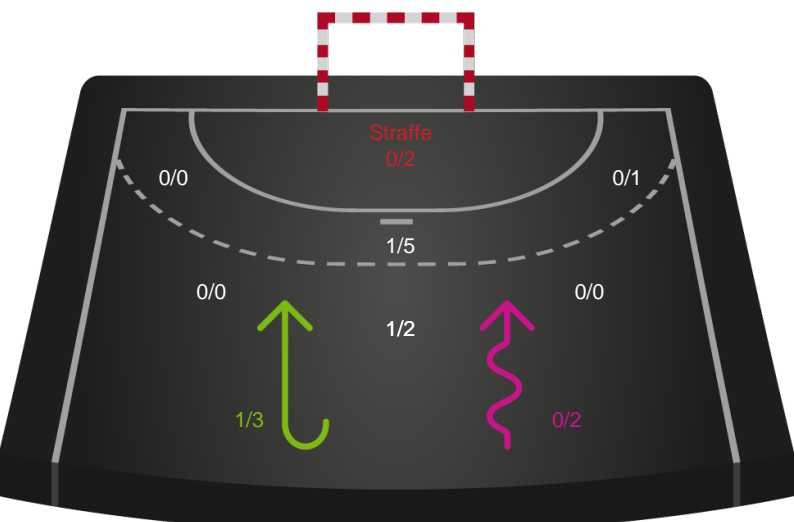

Silkeborg-Voel KFUM

Redningsdiagram