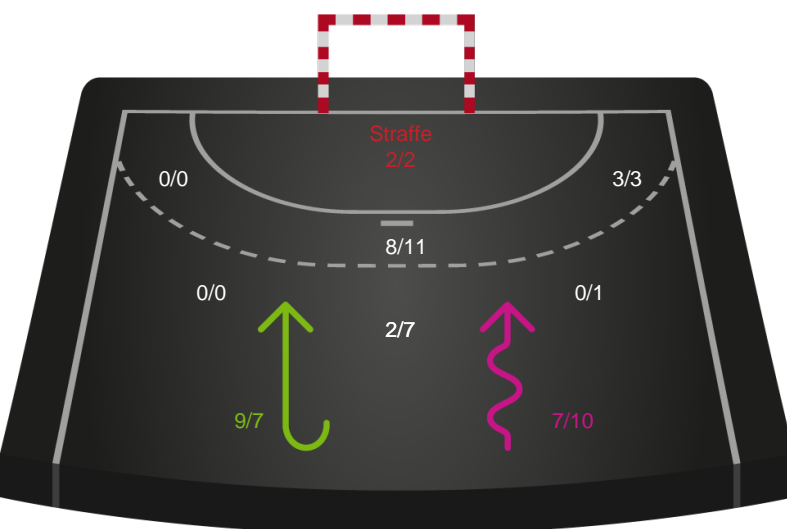

Odense Håndbold

Skuddiagram