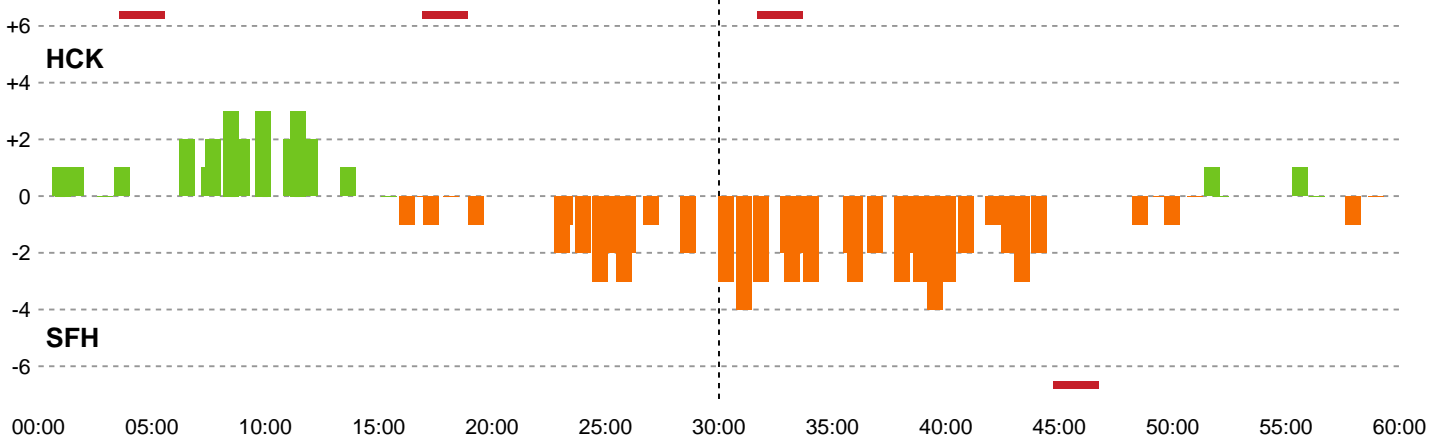

HC København - Skive fH - 30-30 (14-17)

186725 / 28.11.2025, 19.00 / Bavnehøj Arena / 1. Division Herrer - Grundspil

Angrebet sluttede med:

Teknisk fejl

2 min

Assist

Skuddene endte med:

Målforskel i løbet af kampen

Shotplot for Første halvleg

HC København - Skive fH - 30-30 (14-17)

186725 / 28.11.2025, 19.00 / Bavnehøj Arena / 1. Division Herrer - Grundspil

HC København

Redningsdiagram

Kontra

Gennembrud

Skive fH