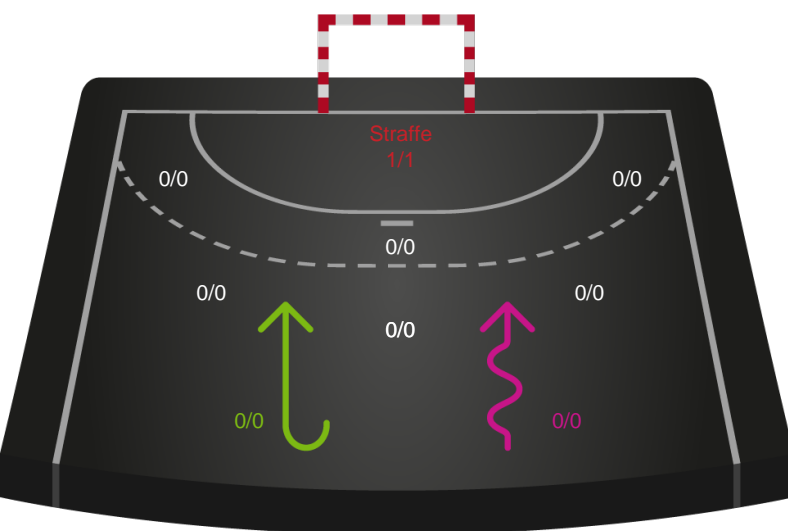

HC København

Skuddiagram