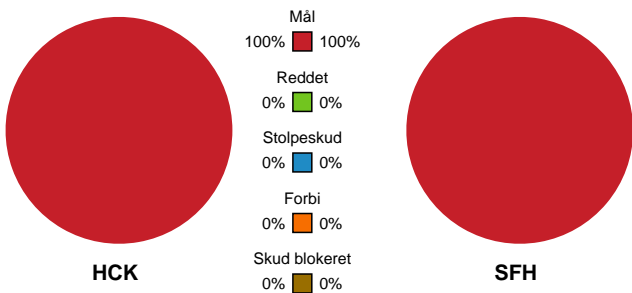

HC København - Skive fH - 30-30 (14-17)

186725 / 28.11.2025, 19.00 / Bavnehøj Arena / 1. Division Herrer - Grundspil

Angrebet sluttede med:

Teknisk fejl

2 min

Assist

Skuddene endte med:

Målforskel i løbet af kampen

Shotplot for Første halvleg

HC København - Skive fH - 30-30 (14-17)

186725 / 28.11.2025, 19.00 / Bavnehøj Arena / 1. Division Herrer - Grundspil

HC København

Redningsdiagram

Kontra

Gennembrud

Skive fH