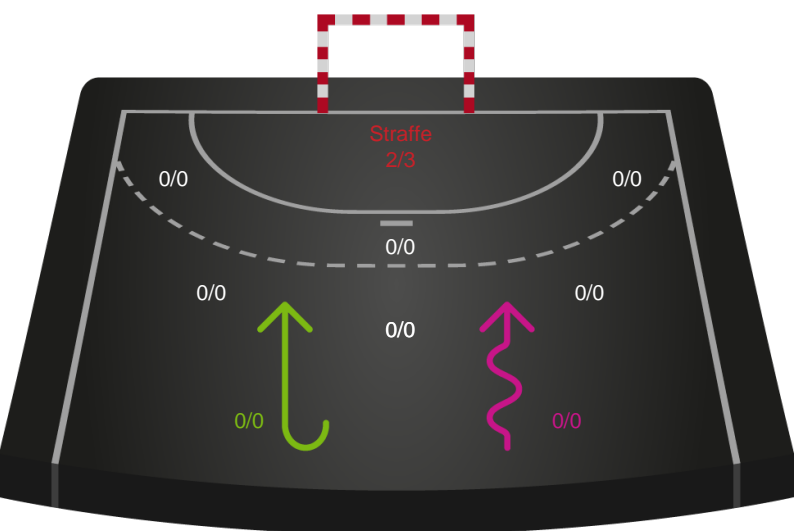

Skive fH

Skuddiagram