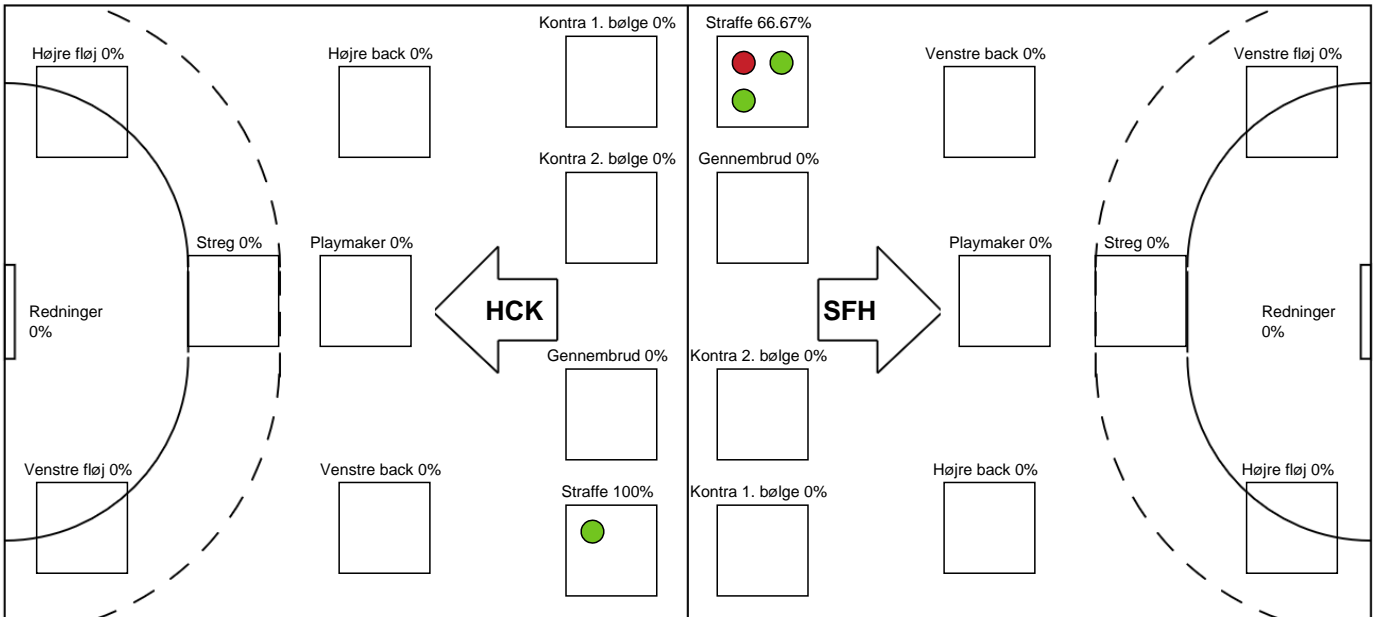

KAMPHÆNDELSER

HC København - Skive fH - 30-30 (14-17)

186725 / 28.11.2025, 19.00 / Bavnehøj Arena / 1. Division Herrer - Grundspil

HC København

Skive fH

30-30 Kamp slut kl 20:32:10

60:00

Fordeling af mål og skud

HC København - Skive fH - 30-30 (14-17)

186725 / 28.11.2025, 19.00 / Bavnehøj Arena / 1. Division Herrer - Grundspil

Angrebet sluttede med:

Teknisk fejl

2 min

Assist

Skuddene endte med:

Målforskel i løbet af kampen