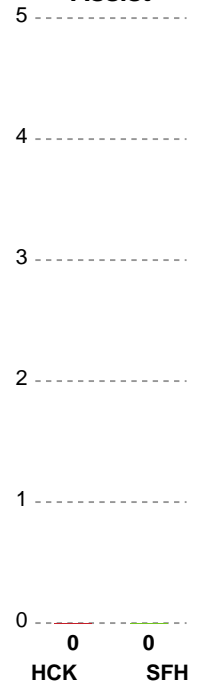

Fordeling af mål og skud

HC København - Skive fH - 30-30 (14-17)

186725 / 28.11.2025, 19.00 / Bavnehøj Arena / 1. Division Herrer - Grundspil

Angrebet sluttede med:

Teknisk fejl

2 min

Assist

Skuddene endte med:

Målforskel i løbet af kampen