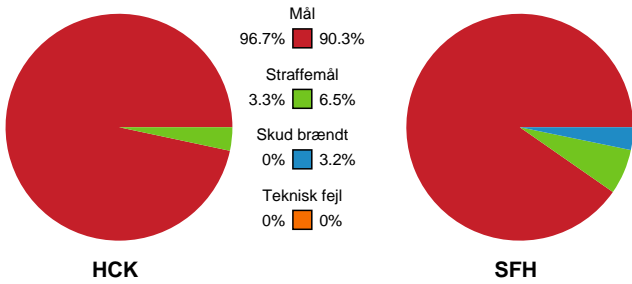

KAMPHÆNDELSER

HC København - Skive fH - 30-30 (14-17)

186725 / 28.11.2025, 19.00 / Bavnehøj Arena / 1. Division Herrer - Grundspil

HC København

Skive fH

30-30 Kamp slut kl 20:32:10

60:00

Fordeling af mål og skud

HC København - Skive fH - 30-30 (14-17)

186725 / 28.11.2025, 19.00 / Bavnehøj Arena / 1. Division Herrer - Grundspil

Angrebet sluttede med:

Teknisk fejl

2 min

Assist

Skuddene endte med:

Målforskel i løbet af kampen