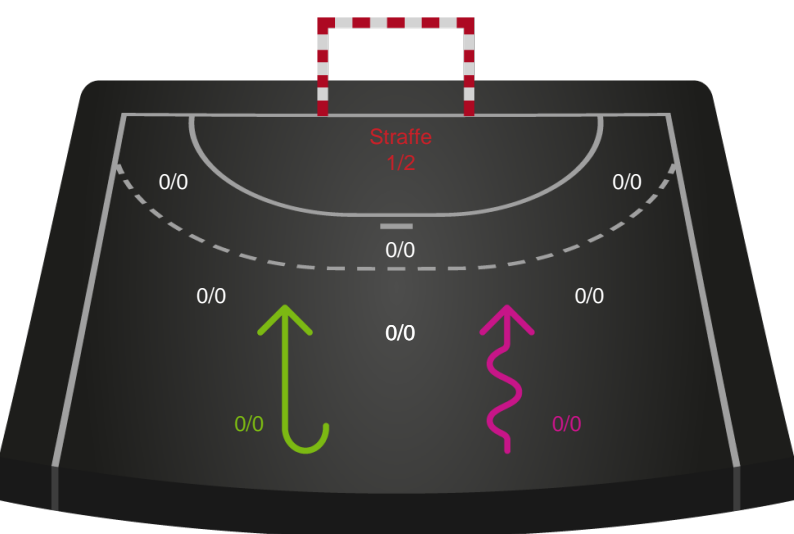

Redningsdiagram

Kontra

Gennembrud

HC København

Skuddiagram

Kontra

Gennembrud

Skive fH

Skuddiagram

Kontra

Gennembrud

Shotplot for Anden halvleg

HC København - Skive fH - 30-30 (14-17)

186725 / 28.11.2025, 19.00 / Bavnehøj Arena / 1. Division Herrer - Grundspil

HC København

Redningsdiagram