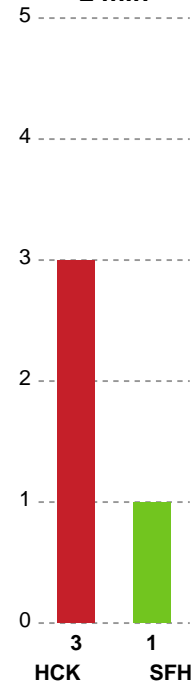

HC København - Skive fH - 30-30 (14-17)

186725 / 28.11.2025, 19.00 / Bavnehøj Arena / 1. Division Herrer - Grundspil

Angrebet sluttede med:

Teknisk fejl

2 min

Assist

Skuddene endte med:

Målforskel i løbet af kampen

Shotplot for Første halvleg

HC København - Skive fH - 30-30 (14-17)

186725 / 28.11.2025, 19.00 / Bavnehøj Arena / 1. Division Herrer - Grundspil

HC København

Redningsdiagram

Kontra

Gennembrud

Skive fH