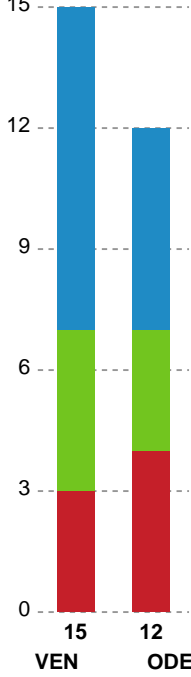

Teknisk fejl