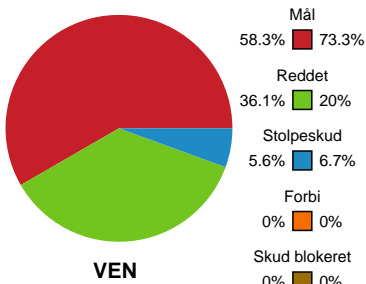

Skuddene endte med: