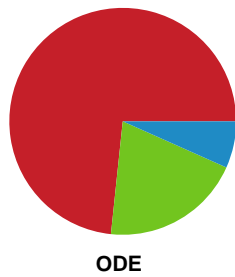

Skuddene endte med: