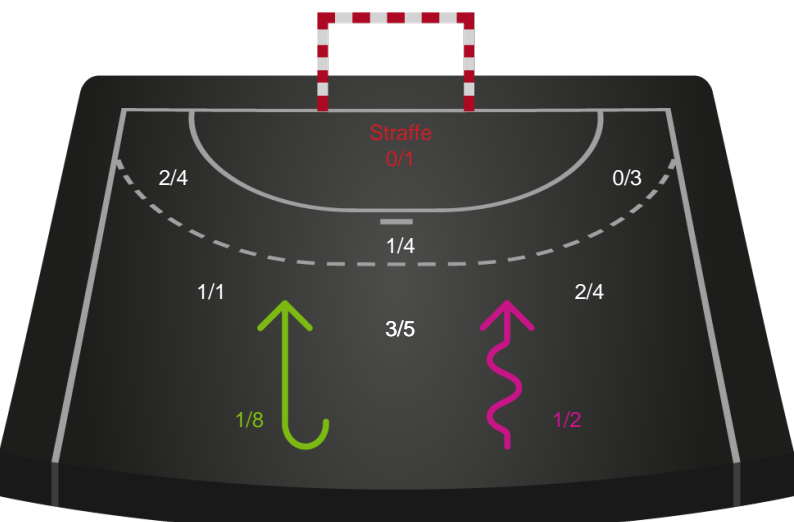

Aarhus Håndbold Kvinder

Redningsdiagram