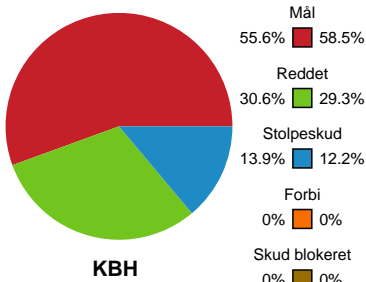

Fordeling af mål og skud

København Håndbold - Aarhus Håndbold Kvinder - 21-27 (8-15)

Intet billede angivet

679439 / 13.03.2019, 19.30 / Frederiksberg Opvisning / HTH Ligaen - Grundspil

Angrebet sluttede med:

Skuddene endte med:

Teknisk fejl

2 min

Assist

■ Regelbrud
■ Tabt bold
■ Fejlaflevering
● = Tekniske fejl — = 2 min

Målforskel i løbet af kampen

Shotplot for Første halvleg

København Håndbold - Aarhus Håndbold Kvinder - 21-27 (8-15)