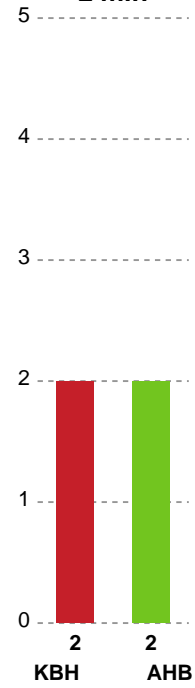

Markspillere

Nr	Navn	Mål/Skud	Straffe-mål/skud	Total Mål/Skud	Assist	Tilkendt straffe	Forårsagede straffe	Rødt kort	Tabt bold	Bold erob.	Fejl aflv.	Regelbrud	2min udvis.	MEP
3	Louise FØNS	2/3 66.67%	0/0 0%	2/3 66.67%	1	0	0	0	0	0	0	0	0	1.47
5	Linn BLOHM	1/1 100%	0/0 0%	1/1 100%	0	0	0	0	0	0	0	0	0	0.75
6	Annika MEYER	1/2 50%	0/0 0%	1/2 50%	0	0	2	0	0	0	0	0	0	0.1
7	Line BJØRNSSEN	3/3 100%	0/0 0%	3/3 100%	0	0	0	0	0	0	0	0	0	2.25
9	Larissa NUSSER	2/2 100%	0/0 0%	2/2 100%	2	0	0	0	0	0	1	0	0	1.65
14	Mai KRAGBALLE	1/4 25%	1/1 100%	2/5 40%	2	0	1	0	1	0	3	0	0	-0.65
15	Jenny ALM	2/7 28.57%	0/0 0%	2/7 28.57%	1	0	0	0	0	0	2	0	0	-0.35
18	Maria LYKKEGAARD	0/0 0%	0/0 0%	0/0 0%	0	1	0	0	0	0	0	0	0	0.42
19	Debbie BONT	2/2 100%	0/0 0%	2/2 100%	0	0	0	0	0	0	0	1	1	0.97
20	Anne Cecilie DE LA COUR	0/5 0%	0/0 0%	0/5 0%	2	0	0	0	1	0	0	0	0	-1
21	Kelly DULFER	1/2 50%	0/0 0%	1/2 50%	2	0	0	0	2	0	0	0	1	0.02
22	Hanna BLOMSTRAND	4/8 50%	0/0 0%	4/8 50%	1	0	0	0	1	0	3	1	0	0.7
23	Marie WALL	1/2 50%	0/0 0%	1/2 50%	0	0	1	0	0	0	0	0	0	0.27

Fordeling af mål og skud

København Håndbold - Aarhus Håndbold Kvinder - 21-27 (8-15)

Intet billede angivet

679439 / 13.03.2019, 19.30 / Frederiksberg Opvisning / HTH Ligaen - Grundspil

Angrebet sluttede med:

Skuddene endte med:

Teknisk fejl

2 min

Assist

■ Regelbrud
■ Tabt bold
■ Fejlaflevering
● = Tekniske fejl — = 2 min

Målforskel i løbet af kampen

Shotplot for Første halvleg

København Håndbold - Aarhus Håndbold Kvinder - 21-27 (8-15)