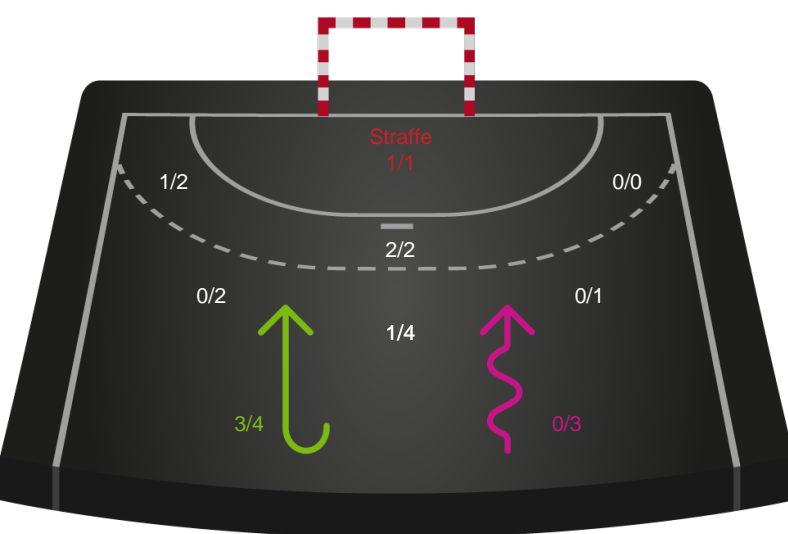

København Håndbold

Skuddiagram