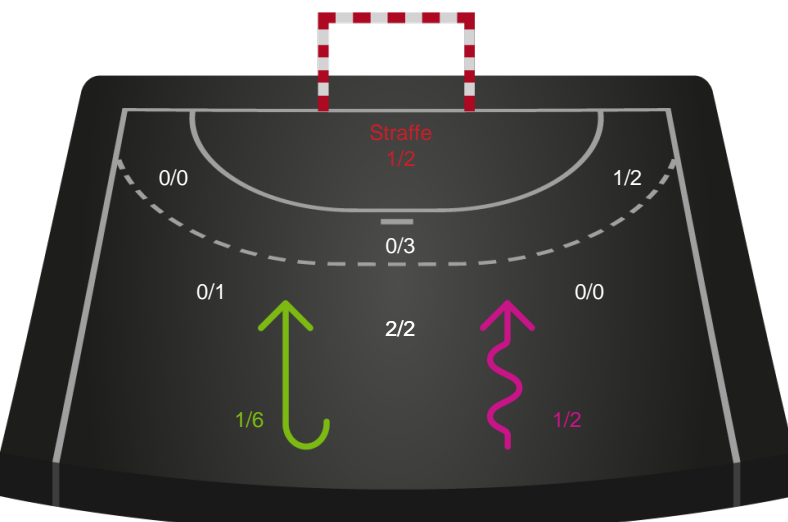

Shotplot for Anden halvleg

København Håndbold - Aarhus Håndbold Kvinder - 21-27 (8-15)

Intet billede angivet

679439 / 13.03.2019, 19.30 / Frederiksberg Opvisning / HTH Ligaen - Grundspil

København Håndbold

Redningsdiagram