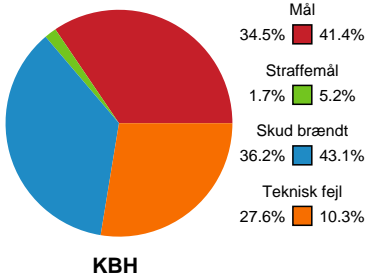

Fordeling af mål og skud

København Håndbold - Aarhus Håndbold Kvinder - 21-27 (8-15)

Intet billede angivet

679439 / 13.03.2019, 19.30 / Frederiksberg Opvisning / HTH Ligaen - Grundspil

Angrebet sluttede med:

Skuddene endte med:

Teknisk fejl

2 min

Assist

■ Regelbrud
■ Tabt bold
■ Fejlaflevering
● = Tekniske fejl — = 2 min

Målforskel i løbet af kampen

Shotplot for Første halvleg

København Håndbold - Aarhus Håndbold Kvinder - 21-27 (8-15)