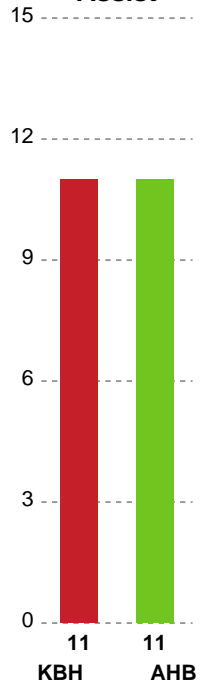

Fordeling af mål og skud

København Håndbold - Aarhus Håndbold Kvinder - 21-27 (8-15)

Intet billede angivet

679439 / 13.03.2019, 19.30 / Frederiksberg Opvisning / HTH Ligaen - Grundspil

Angrebet sluttede med:

Skuddene endte med:

Teknisk fejl

2 min

Assist

■ Regelbrud
■ Tabt bold
■ Fejlaflevering
● = Tekniske fejl — = 2 min

Målforskel i løbet af kampen

Shotplot for Første halvleg

København Håndbold - Aarhus Håndbold Kvinder - 21-27 (8-15)