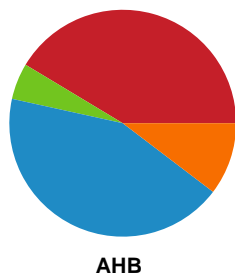

Fordeling af mål og skud

København Håndbold - Aarhus Håndbold Kvinder - 21-27 (8-15)

Intet billede angivet

679439 / 13.03.2019, 19.30 / Frederiksberg Opvisning / HTH Ligaen - Grundspil

Angrebet sluttede med: