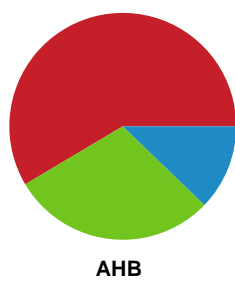

Skuddene endte med: