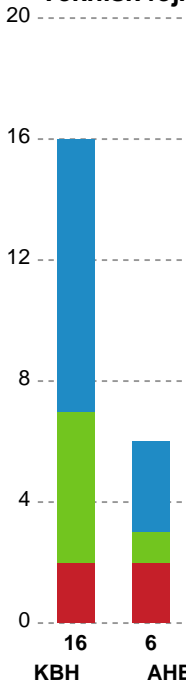

Markspillere

Nr	Navn	Mål/Skud	Straffe-mål/skud	Total Mål/Skud	Assist	Tilkendt straffe	Forårsagede straffe	Rødt kort	Tabt bold	Bold erob.	Fejl aflv.	Regelbrud	2min udvis.	MEP
3	Louise FØNS	2/3 66.67%	0/0 0%	2/3 66.67%	1	0	0	0	0	0	0	0	0	1.47
5	Linn BLOHM	1/1 100%	0/0 0%	1/1 100%	0	0	0	0	0	0	0	0	0	0.75
6	Annika MEYER	1/2 50%	0/0 0%	1/2 50%	0	0	2	0	0	0	0	0	0	0.1
7	Line BJØRNSSEN	3/3 100%	0/0 0%	3/3 100%	0	0	0	0	0	0	0	0	0	2.25
9	Larissa NUSSER	2/2 100%	0/0 0%	2/2 100%	2	0	0	0	0	0	1	0	0	1.65
14	Mai KRAGBALLE	1/4 25%	1/1 100%	2/5 40%	2	0	1	0	1	0	3	0	0	-0.65
15	Jenny ALM	2/7 28.57%	0/0 0%	2/7 28.57%	1	0	0	0	0	0	2	0	0	-0.35
18	Maria LYKKEGAARD	0/0 0%	0/0 0%	0/0 0%	0	1	0	0	0	0	0	0	0	0.42
19	Debbie BONT	2/2 100%	0/0 0%	2/2 100%	0	0	0	0	0	0	0	1	1	0.97
20	Anne Cecilie DE LA COUR	0/5 0%	0/0 0%	0/5 0%	2	0	0	0	1	0	0	0	0	-1
21	Kelly DULFER	1/2 50%	0/0 0%	1/2 50%	2	0	0	0	2	0	0	0	1	0.02
22	Hanna BLOMSTRAND	4/8 50%	0/0 0%	4/8 50%	1	0	0	0	1	0	3	1	0	0.7
23	Marie WALL	1/2 50%	0/0 0%	1/2 50%	0	0	1	0	0	0	0	0	0	0.27

Fordeling af mål og skud

København Håndbold - Aarhus Håndbold Kvinder - 21-27 (8-15)

Intet billede angivet

679439 / 13.03.2019, 19.30 / Frederiksberg Opvisning / HTH Ligaen - Grundspil

Angrebet sluttede med:

Skuddene endte med:

Teknisk fejl

2 min

Assist

■ Regelbrud
■ Tabt bold
■ Fejlaflevering
● = Tekniske fejl — = 2 min

Målforskel i løbet af kampen

Shotplot for Første halvleg

København Håndbold - Aarhus Håndbold Kvinder - 21-27 (8-15)