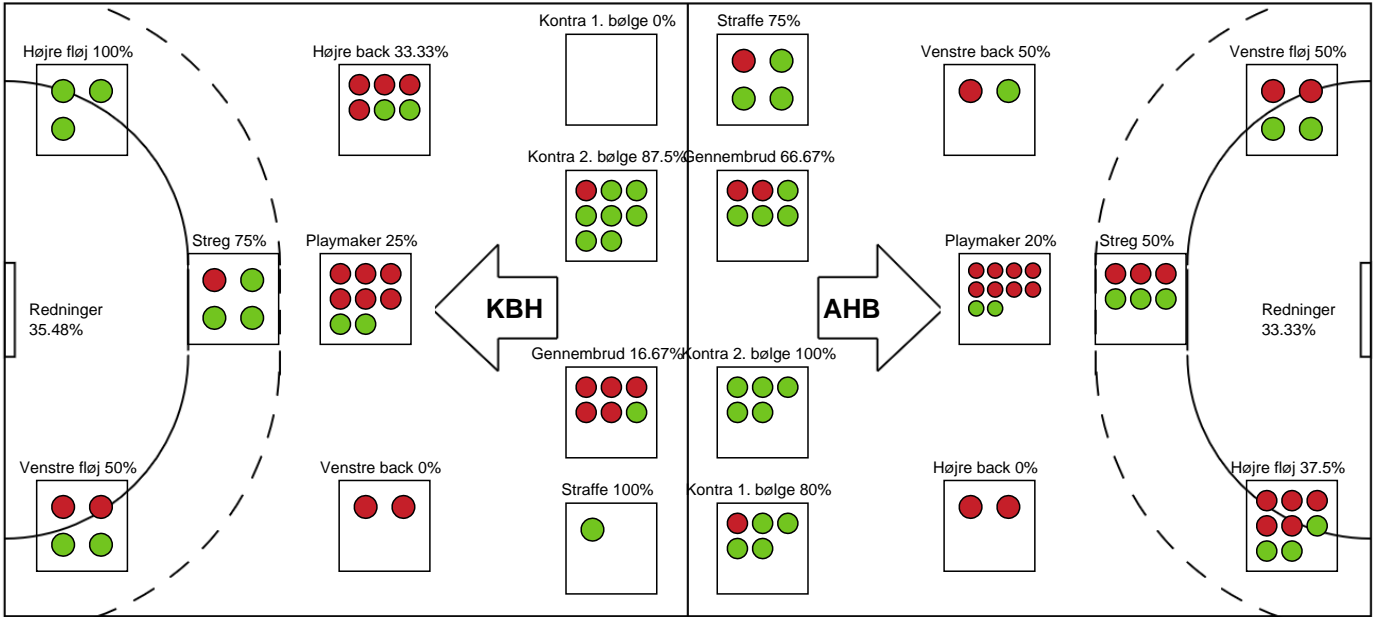

Markspillere

Nr	Navn	Mål/Skud	Straffe-mål/skud	Total Mål/Skud	Assist	Tilkendt straffe	Forårsagede straffe	Rødt kort	Tabt bold	Bold erob.	Fejl aflv.	Regelbrud	2min udvis.	MEP
3	Louise FØNS	2/3 66.67%	0/0 0%	2/3 66.67%	1	0	0	0	0	0	0	0	0	1.47
5	Linn BLOHM	1/1 100%	0/0 0%	1/1 100%	0	0	0	0	0	0	0	0	0	0.75
6	Annika MEYER	1/2 50%	0/0 0%	1/2 50%	0	0	2	0	0	0	0	0	0	0.1
7	Line BJØRNSSEN	3/3 100%	0/0 0%	3/3 100%	0	0	0	0	0	0	0	0	0	2.25
9	Larissa NUSSER	2/2 100%	0/0 0%	2/2 100%	2	0	0	0	0	0	1	0	0	1.65
14	Mai KRAGBALLE	1/4 25%	1/1 100%	2/5 40%	2	0	1	0	1	0	3	0	0	-0.65
15	Jenny ALM	2/7 28.57%	0/0 0%	2/7 28.57%	1	0	0	0	0	0	2	0	0	-0.35
18	Maria LYKKEGAARD	0/0 0%	0/0 0%	0/0 0%	0	1	0	0	0	0	0	0	0	0.42
19	Debbie BONT	2/2 100%	0/0 0%	2/2 100%	0	0	0	0	0	0	0	1	1	0.97
20	Anne Cecilie DE LA COUR	0/5 0%	0/0 0%	0/5 0%	2	0	0	0	1	0	0	0	0	-1
21	Kelly DULFER	1/2 50%	0/0 0%	1/2 50%	2	0	0	0	2	0	0	0	1	0.02
22	Hanna BLOMSTRAND	4/8 50%	0/0 0%	4/8 50%	1	0	0	0	1	0	3	1	0	0.7
23	Marie WALL	1/2 50%	0/0 0%	1/2 50%	0	0	1	0	0	0	0	0	0	0.27

Fordeling af mål og skud

København Håndbold - Aarhus Håndbold Kvinder - 21-27 (8-15)

Intet billede angivet

679439 / 13.03.2019, 19.30 / Frederiksberg Opvisning / HTH Ligaen - Grundspil

Angrebet sluttede med: