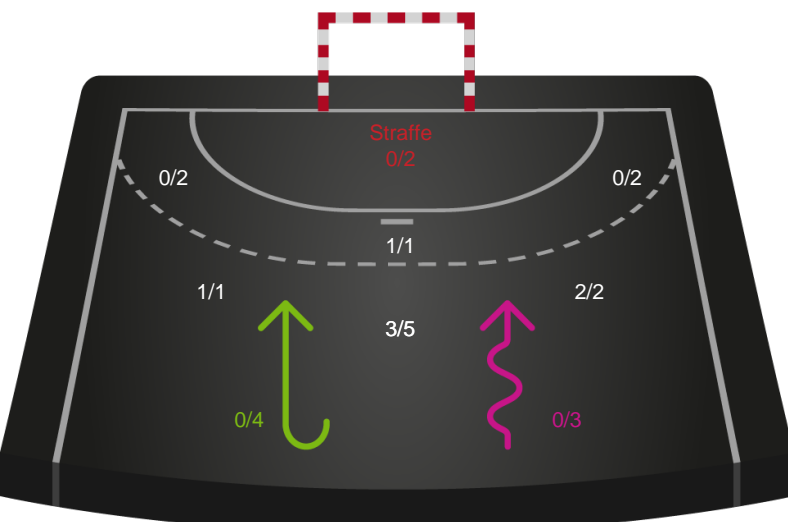

Shotplot for Første halvleg

København Håndbold - Aarhus Håndbold Kvinder - 21-27 (8-15)

Intet billede angivet

679439 / 13.03.2019, 19.30 / Frederiksberg Opvisning / HTH Ligaen - Grundspil

København Håndbold

Redningsdiagram