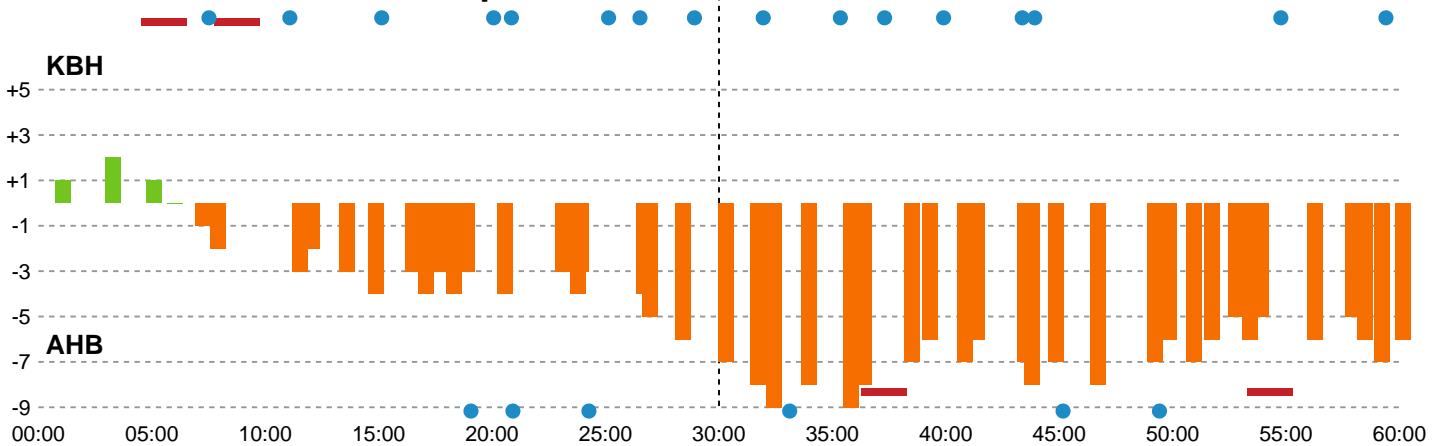

Skuddene endte med:

Teknisk fejl

2 min

Assist

■ Regelbrud
■ Tabt bold
■ Fejlaflevering
● = Tekniske fejl — = 2 min

Målforskel i løbet af kampen

Shotplot for Første halvleg

København Håndbold - Aarhus Håndbold Kvinder - 21-27 (8-15)