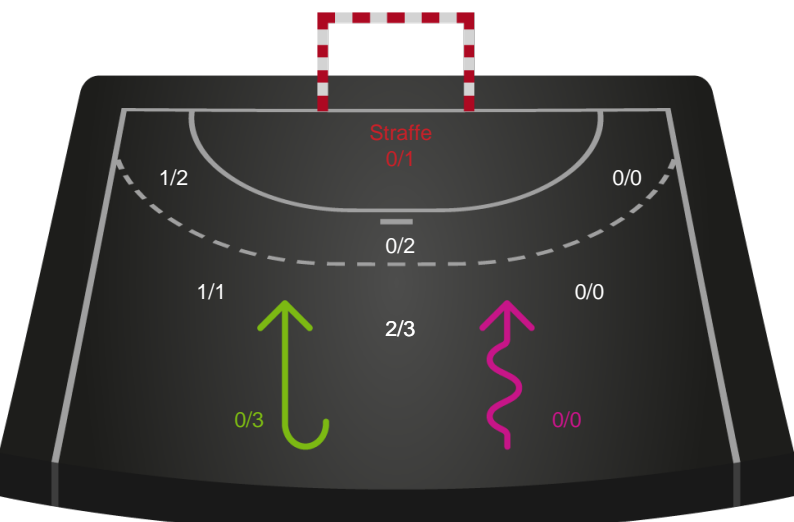

Aarhus Håndbold Kvinder

Redningsdiagram