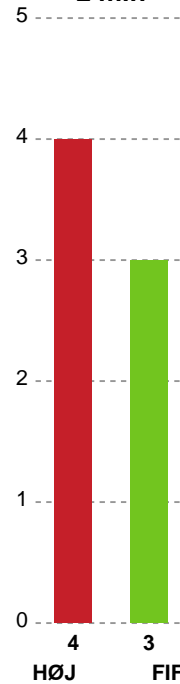

KAMPHÆNDELSER

HØJ Elite Herrer - FIF - 31-24 (13-8)

742555 / 28.09.2024, 16.00 / Ølstykke-hallerne / 1. Division Herrer - Grundspil

HØJ Elite Herrer		FIF	
00:00	Kamp start kl 16:00:09	0-0	
01:23	Mål - 7 Simen SCHØNNINGSEN	1-0	
02:54	Mål - 24 Linus ARNESSON	2-0	
		2-0	Tilkendt straffe 03:33
		2-0	Brændt straffekast - 21 Andreas CORTÉS 03:55
		2-0	Udvisning - 11 Christophe ROSSI 04:29
07:07	Mål - 10 Lucas Lenler GARSDAL	3-0	
07:48	Mål - 19 Emil MELLEGÅRD	4-0	
		4-0	Team timeout 08:02
		4-1	Mål - 22 Carl BAUN 08:45
09:28	Mål - 19 Emil MELLEGÅRD	5-1	
		5-1	Tilkendt straffe 11:20
11:20	Udvisning - 14 Niclas FINGREN	5-1	
		5-1	Brændt straffekast - 55 Leivur MORTENSEN 11:20
		5-2	Mål - 25 Joachim Storm JEPPESEN 12:12
		5-3	Mål - 77 Jónas DJURHUUS 13:14
		5-4	Mål - 25 Joachim Storm JEPPESEN 14:14
14:51	Mål - 24 Linus ARNESSON	6-4	
16:38	Mål - 10 Lucas Lenler GARSDAL	7-4	
		7-4	Udvisning - 25 Joachim Storm JEPPESEN 18:01
19:18	Mål - 18 Hans LINDBERG	8-4	
20:14	Advarsel - 42 Mikkel OLSEN	8-4	
20:30	Udvisning - 42 Mikkel OLSEN	8-4	
22:45	Mål - 24 Linus ARNESSON	9-4	
		9-5	Mål - 25 Joachim Storm JEPPESEN 23:15
		9-6	Mål - 21 Andreas CORTÉS 23:57
25:11	Mål - 18 Hans LINDBERG	10-6	
		10-6	Tilkendt straffe 26:04
		10-7	Straffemål - 32 Jens KVIST 26:27
27:07	Mål - 24 Linus ARNESSON	11-7	
27:51	Mål - 19 Emil MELLEGÅRD	12-7	
28:27	Udvisning - 30 Tom Kåre NIKOLAISEN	12-7	
29:07	Team timeout	12-7	
29:27	Mål - 25 Mathias NIKOLAJSEN	13-7	
		13-8	Mål - 11 Christophe ROSSI 30:00
30:00	Pause	13-8	
30:00	Pause slut	13-8	
31:22	Mål - 24 Linus ARNESSON	14-8	
31:37	Mål - 19 Emil MELLEGÅRD	15-8	
		15-9	Mål - 21 Andreas CORTÉS 32:30
32:40	Mål - 30 Tom Kåre NIKOLAISEN	16-9	
34:32	Mål - 7 Simen SCHØNNINGSEN	17-9	

Fordeling af mål og skud

HØJ Elite Herrer - FIF - 31-24 (13-8)

742555 / 28.09.2024, 16.00 / Ølstykke-hallerne / 1. Division Herrer - Grundspil

Angrebet sluttede med:

Skuddene endte med:

Teknisk fejl

2 min

Assist