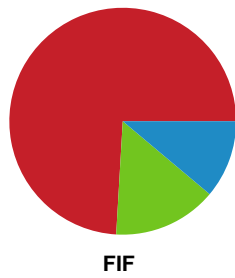

Fordeling af mål og skud

HØJ Elite Herrer - FIF - 31-24 (13-8)

742555 / 28.09.2024, 16.00 / Ølstykke-hallerne / 1. Division Herrer - Grundspil

Angrebet sluttede med:

Skuddene endte med:

Teknisk fejl

2 min

Assist