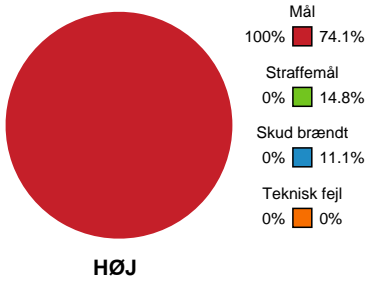

Fordeling af mål og skud

HØJ Elite Herrer - FIF - 31-24 (13-8)

742555 / 28.09.2024, 16.00 / Ølstykke-hallerne / 1. Division Herrer - Grundspil

Angrebet sluttede med:

Skuddene endte med:

Teknisk fejl

2 min

Assist