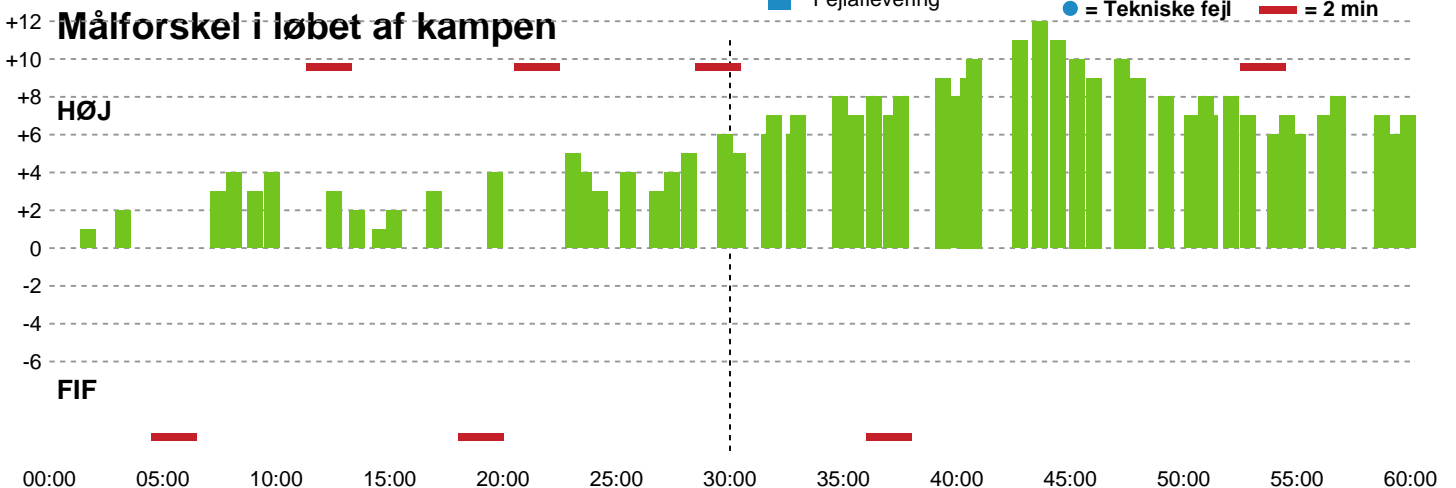

Målforskel i løbet af kampen