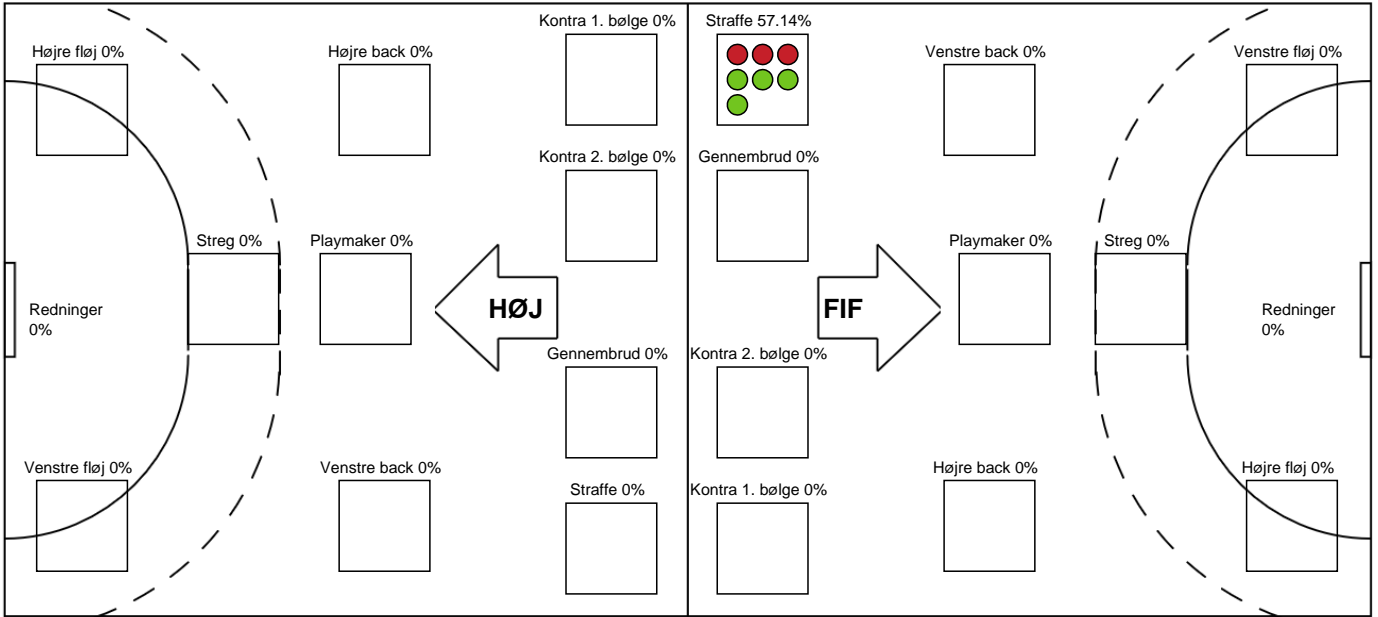

Fordeling af mål og skud

HØJ Elite Herrer - FIF - 31-24 (13-8)

742555 / 28.09.2024, 16.00 / Ølstykke-hallerne / 1. Division Herrer - Grundspil