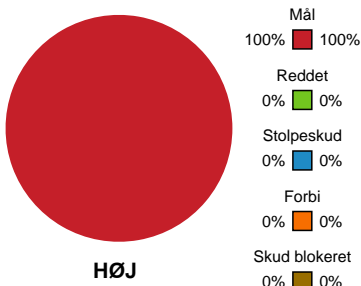

Fordeling af mål og skud

HØJ Elite Herrer - FIF - 31-24 (13-8)

742555 / 28.09.2024, 16.00 / Ølstykke-hallerne / 1. Division Herrer - Grundspil

Angrebet sluttede med:

Skuddene endte med:

Teknisk fejl

2 min

Assist