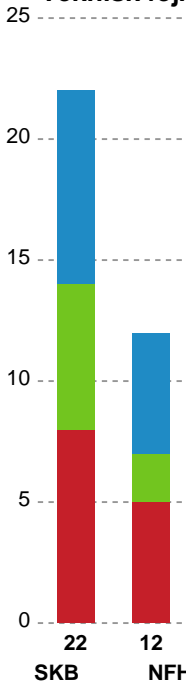

Teknisk fejl