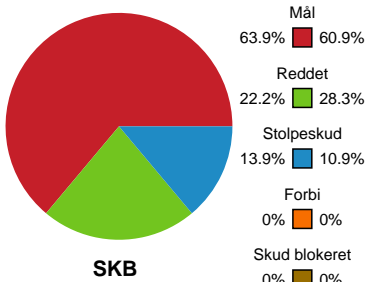

Skuddene endte med: