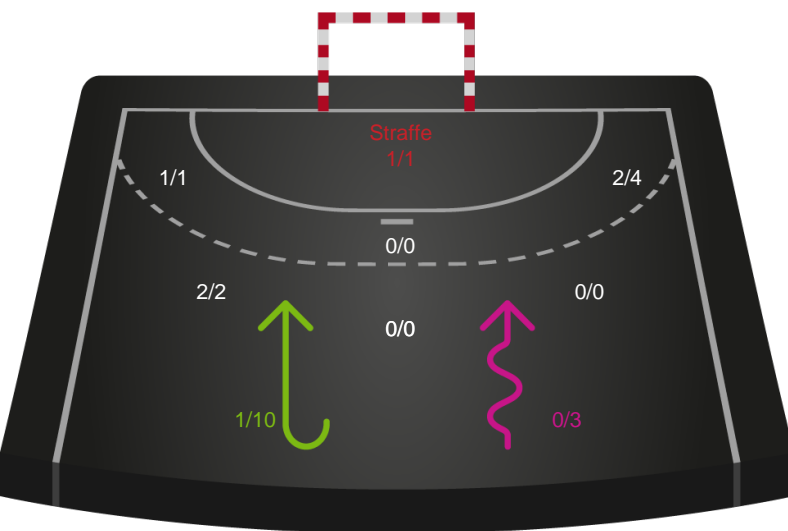

Shotplot for Anden halvleg

Skanderborg Håndbold - Nykøbing F. Håndboldklub - 24-30 (10-14)

591387 / 16.01.2024, 18.30 / Fælledhallen - bane 1 / Kvindeligaen - Grundspil

Intet billede angivet

Skanderborg Håndbold

Redningsdiagram