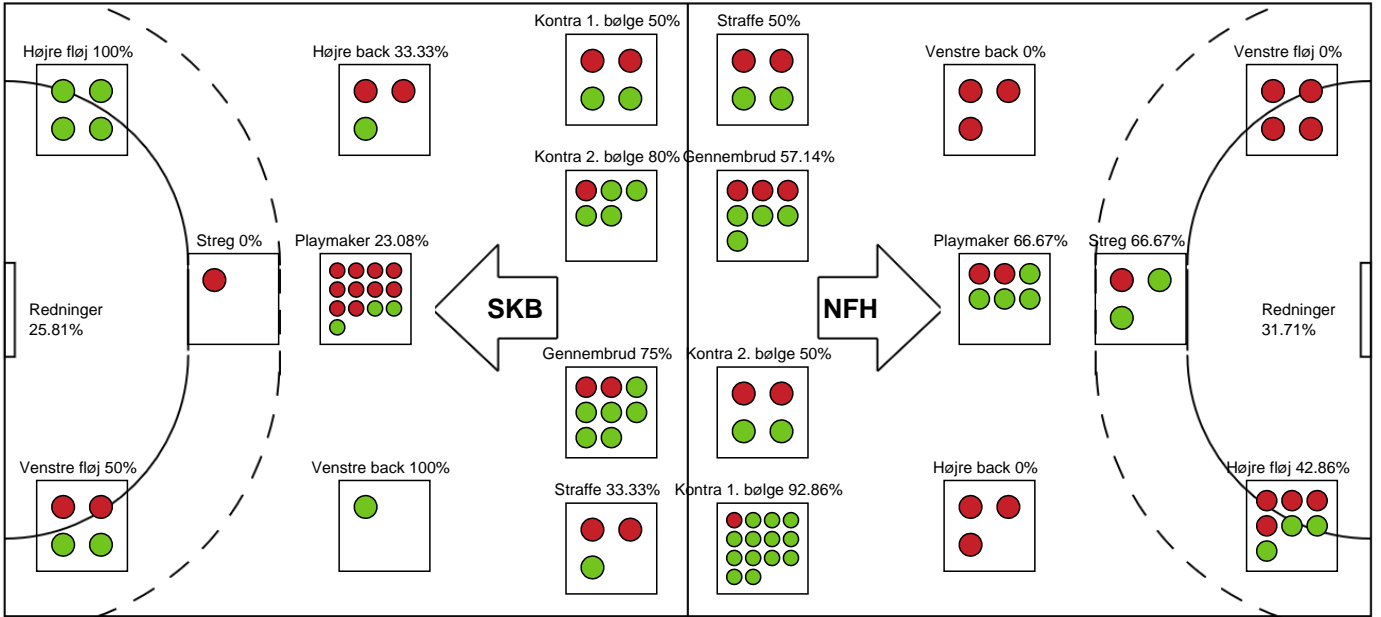

Fordeling af mål og skud

Skanderborg Håndbold - Nykøbing F. Håndboldklub - 24-30 (10-14)

Intet billede angivet

591387 / 16.01.2024, 18.30 / Fælledhallen - bane 1 / Kvindeligaen - Grundspil