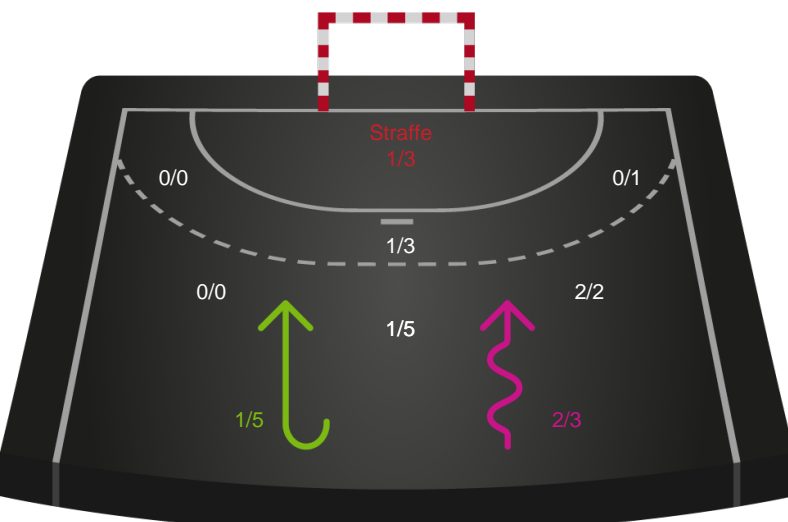

Shotplot for Første halvleg

Skanderborg Håndbold - Nykøbing F. Håndboldklub - 24-30 (10-14)

591387 / 16.01.2024, 18.30 / Fælledhallen - bane 1 / Kvindeligaen - Grundspil

Intet billede angivet

Skanderborg Håndbold

Redningsdiagram