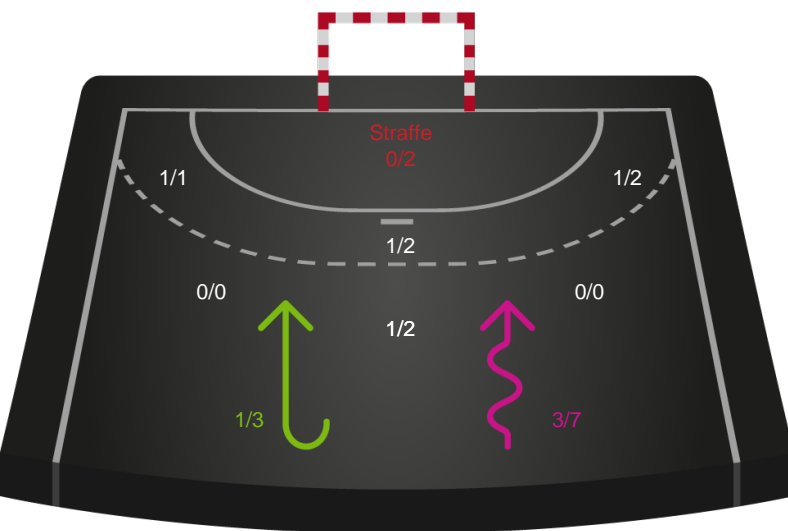

Shotplot for Anden halvleg

Sønderjyske Kvindehåndbold - Ringkøbing Håndbold - 32-27 (14-16)

748301 / 16.02.2025, 15.00 / Sydbank Arena Aabenraa 1 / Kvindeligaen - Grundspil

Sønderjyske Kvindehåndbold

Redningsdiagram