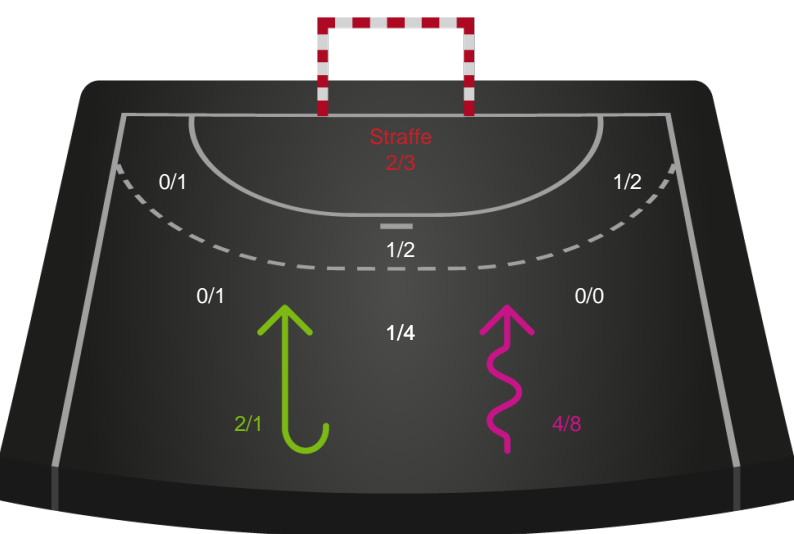

Ringkøbing Håndbold

Skuddiagram