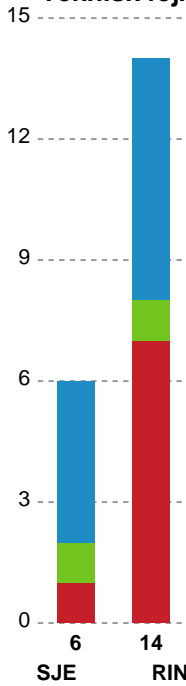

Fordeling af mål og skud

Sønderjyske Kvindehåndbold - Ringkøbing Håndbold - 32-27 (14-16)

748301 / 16.02.2025, 15.00 / Sydbank Arena Aabenraa 1 / Kvindeligaen - Grundspil

Angrebet sluttede med:

Teknisk fejl

2 min

Assist

Skuddene endte med:

Målforskel i løbet af kampen

Shotplot for Første halvleg

Sønderjyske Kvindehåndbold - Ringkøbing Håndbold - 32-27 (14-16)

748301 / 16.02.2025, 15.00 / Sydbank Arena Aabenraa 1 / Kvindeligaen - Grundspil