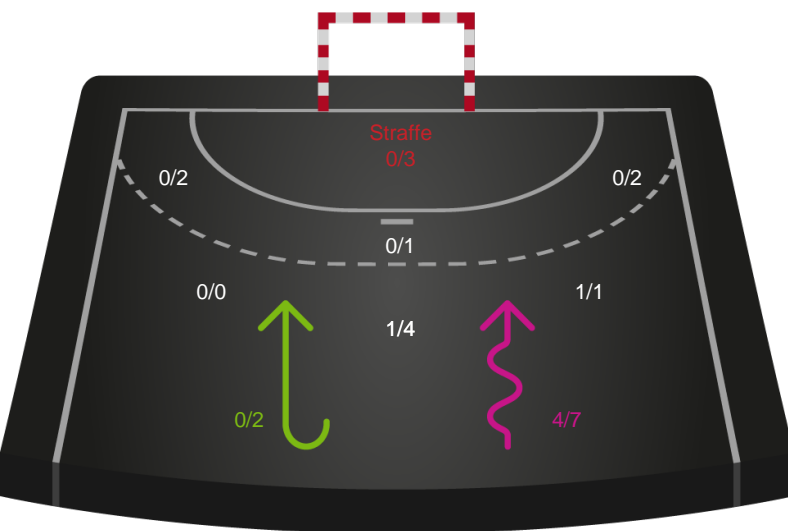

Shotplot for Første halvleg

Sønderjyske Kvindehåndbold - Ringkøbing Håndbold - 32-27 (14-16)

748301 / 16.02.2025, 15.00 / Sydbank Arena Aabenraa 1 / Kvindeligaen - Grundspil

Sønderjyske Kvindehåndbold

Redningsdiagram