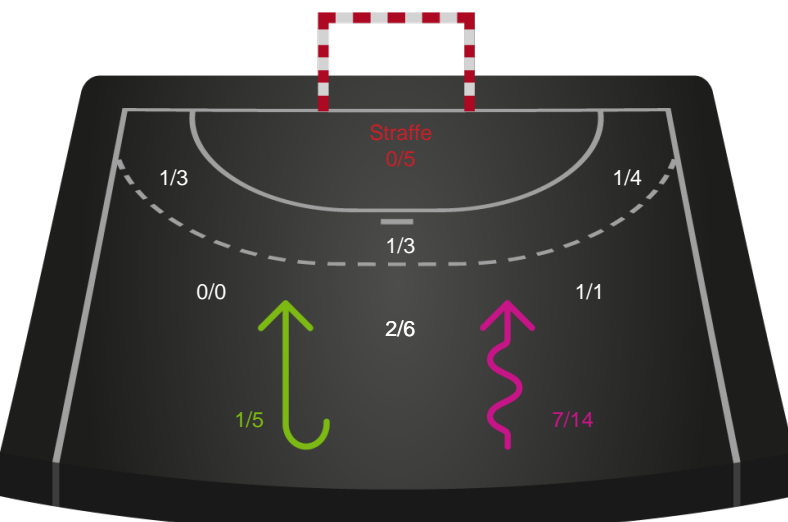

Shotplot for Total

Sønderjyske Kvindehåndbold - Ringkøbing Håndbold - 32-27 (14-16)

748301 / 16.02.2025, 15.00 / Sydbank Arena Aabenraa 1 / Kvindeligaen - Grundspil

Sønderjyske Kvindehåndbold

Redningsdiagram