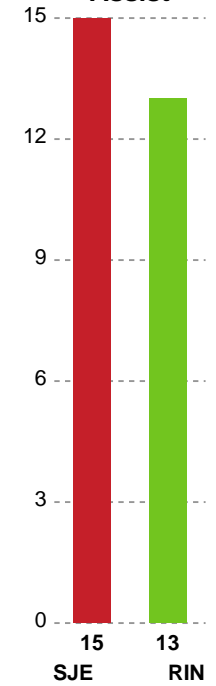

Fordeling af mål og skud

Sønderjyske Kvindehåndbold - Ringkøbing Håndbold - 32-27 (14-16)

748301 / 16.02.2025, 15.00 / Sydbank Arena Aabenraa 1 / Kvindeligaen - Grundspil

Angrebet sluttede med:

Teknisk fejl

2 min

Assist

Skuddene endte med:

Målforskel i løbet af kampen

Shotplot for Første halvleg

Sønderjyske Kvindehåndbold - Ringkøbing Håndbold - 32-27 (14-16)

748301 / 16.02.2025, 15.00 / Sydbank Arena Aabenraa 1 / Kvindeligaen - Grundspil