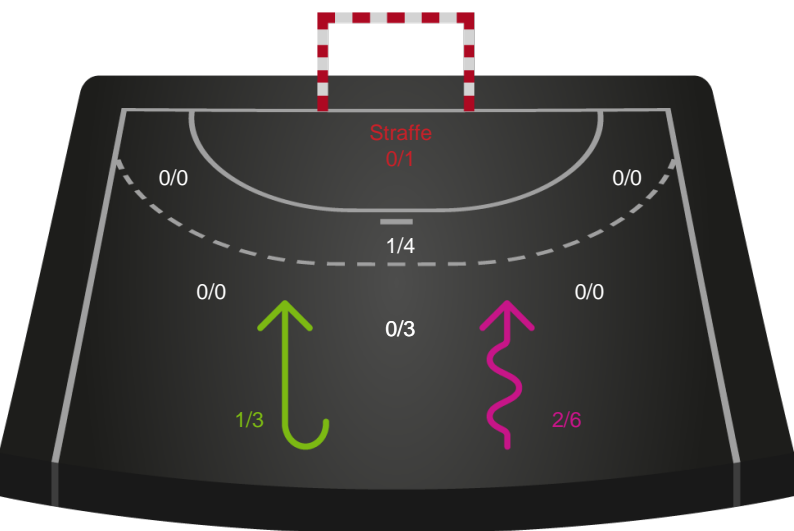

Ringkøbing Håndbold

Redningsdiagram