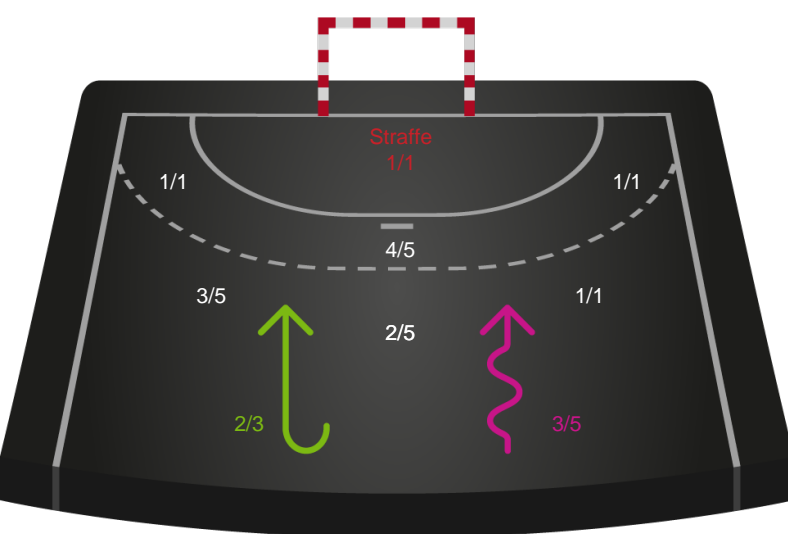

Sønderjyske Kvindehåndbold

Skuddiagram