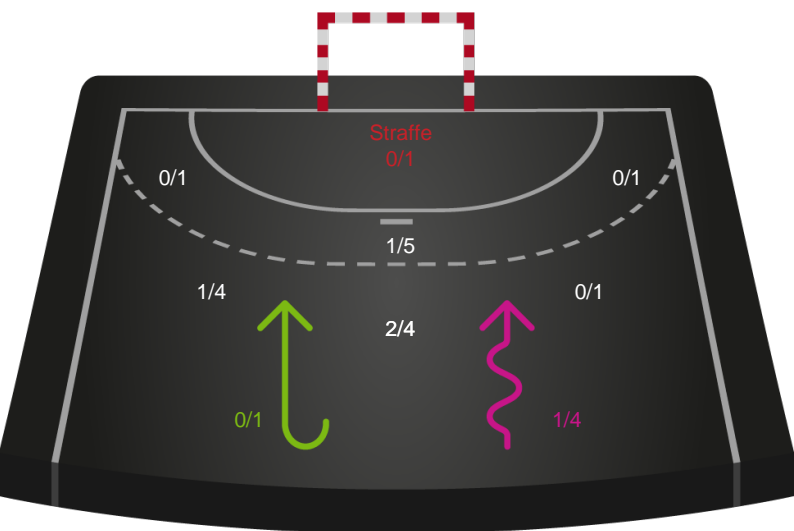

Ringkøbing Håndbold

Redningsdiagram