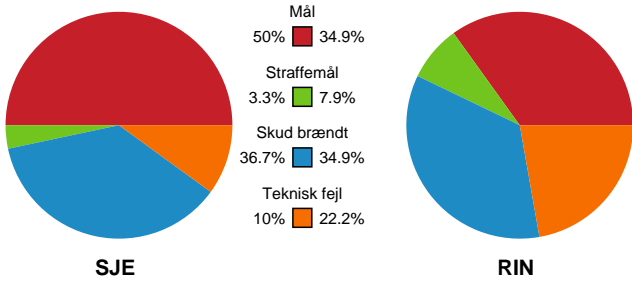

Fordeling af mål og skud

Sønderjyske Kvindehåndbold - Ringkøbing Håndbold - 32-27 (14-16)

748301 / 16.02.2025, 15.00 / Sydbank Arena Aabenraa 1 / Kvindeligaen - Grundspil

Angrebet sluttede med:

Teknisk fejl

2 min

Assist

Skuddene endte med:

Målforskel i løbet af kampen

Shotplot for Første halvleg

Sønderjyske Kvindehåndbold - Ringkøbing Håndbold - 32-27 (14-16)

748301 / 16.02.2025, 15.00 / Sydbank Arena Aabenraa 1 / Kvindeligaen - Grundspil