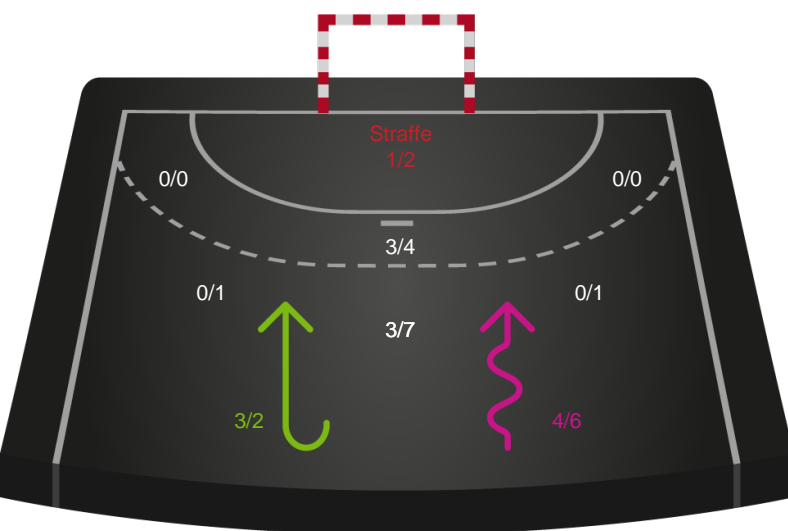

Sønderjyske Kvindehåndbold

Skuddiagram