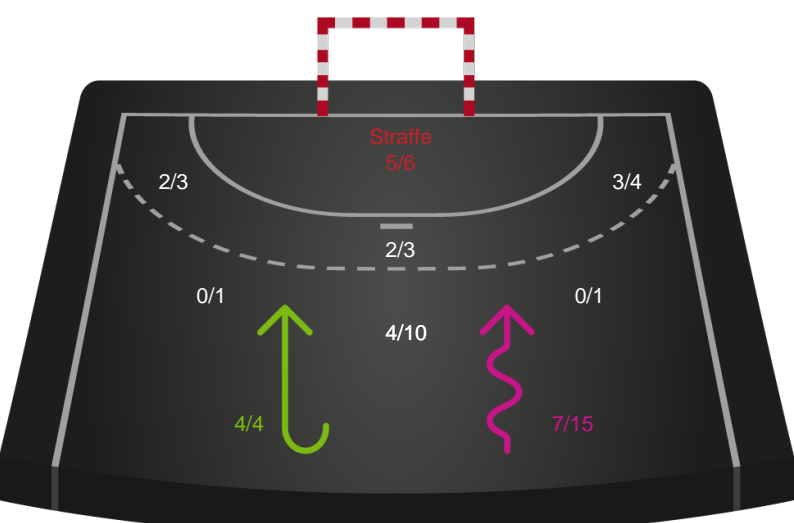

Ringkøbing Håndbold

Skuddiagram