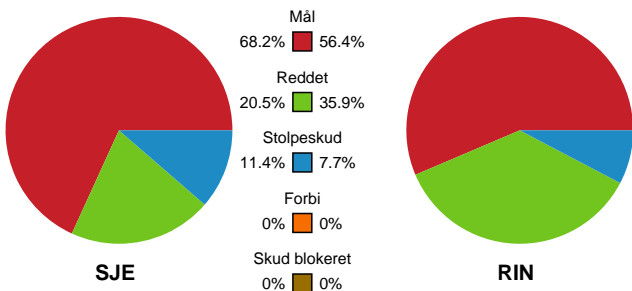

Fordeling af mål og skud

Sønderjyske Kvindehåndbold - Ringkøbing Håndbold - 32-27 (14-16)

748301 / 16.02.2025, 15.00 / Sydbank Arena Aabenraa 1 / Kvindeligaen - Grundspil

Angrebet sluttede med:

Teknisk fejl

2 min

Assist

Skuddene endte med:

Målforskel i løbet af kampen

Shotplot for Første halvleg

Sønderjyske Kvindehåndbold - Ringkøbing Håndbold - 32-27 (14-16)

748301 / 16.02.2025, 15.00 / Sydbank Arena Aabenraa 1 / Kvindeligaen - Grundspil