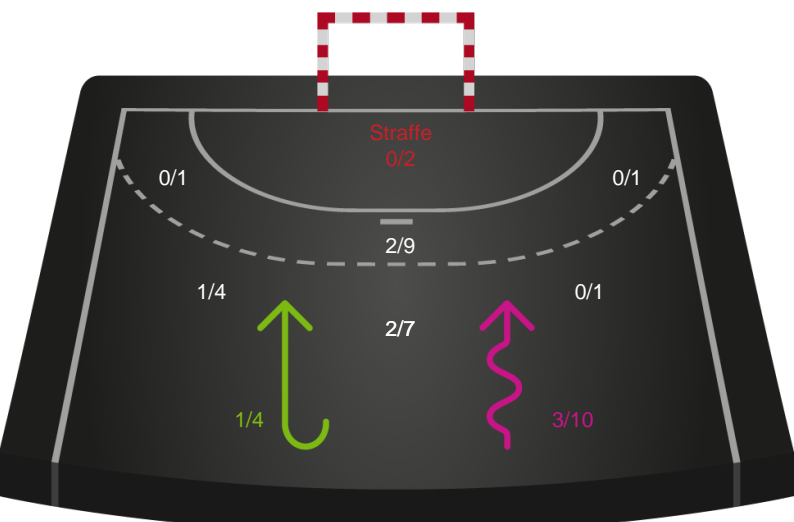

748301 / 16.02.2025, 15.00 / Sydbank Arena Aabenraa 1 / Kvindeligaen - Grundspil

Sønderjyske Kvindehåndbold

Redningsdiagram

Kontra

Gennembrud

Ringkøbing Håndbold

Redningsdiagram

Kontra