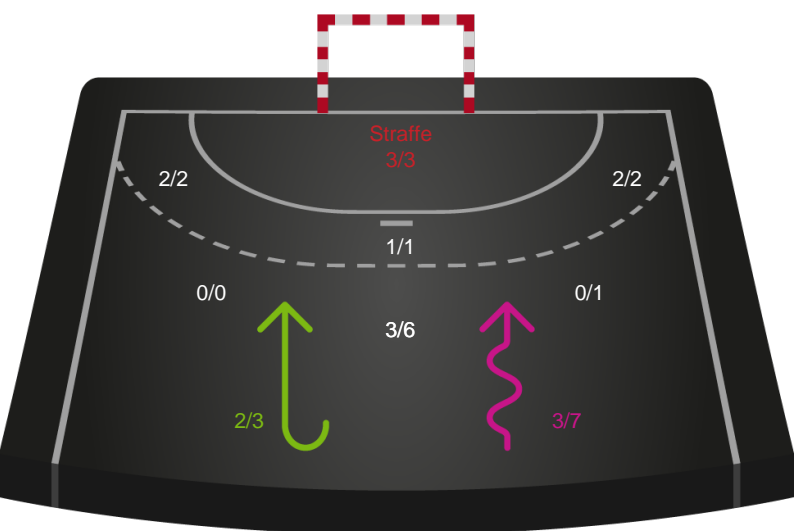

Ringkøbing Håndbold

Skuddiagram