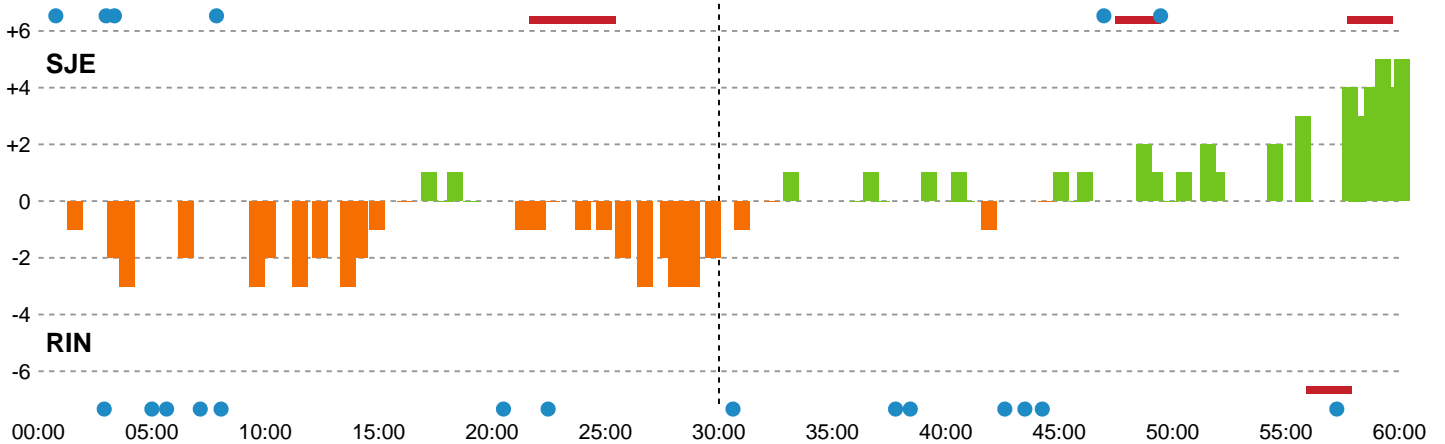

Fordeling af mål og skud

Sønderjyske Kvindehåndbold - Ringkøbing Håndbold - 32-27 (14-16)

748301 / 16.02.2025, 15.00 / Sydbank Arena Aabenraa 1 / Kvindeligaen - Grundspil

Angrebet sluttede med:

Teknisk fejl

2 min

Assist

Skuddene endte med:

Målforskel i løbet af kampen

Shotplot for Første halvleg

Sønderjyske Kvindehåndbold - Ringkøbing Håndbold - 32-27 (14-16)

748301 / 16.02.2025, 15.00 / Sydbank Arena Aabenraa 1 / Kvindeligaen - Grundspil