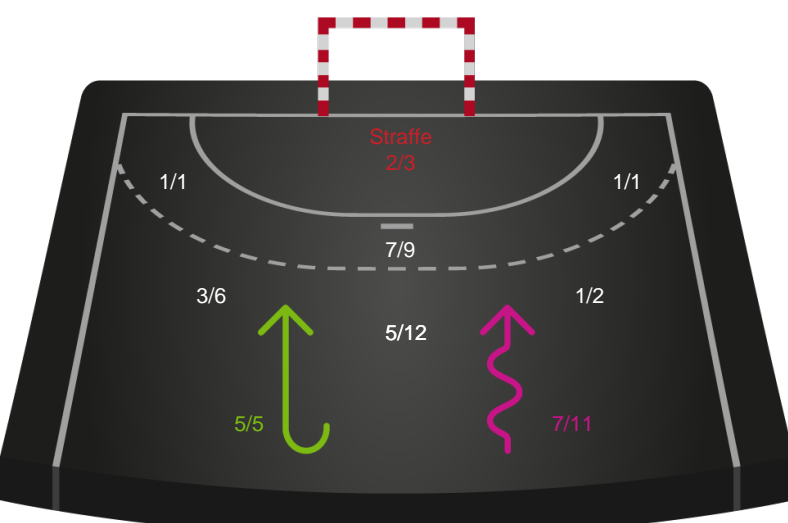

Sønderjyske Kvindehåndbold

Skuddiagram