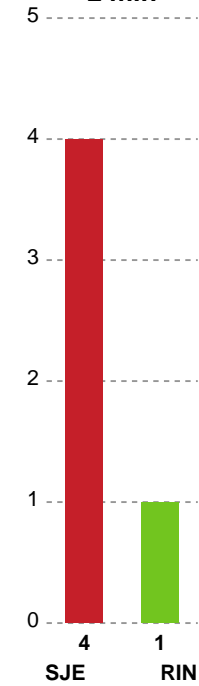

Fordeling af mål og skud

Sønderjyske Kvindehåndbold - Ringkøbing Håndbold - 32-27 (14-16)

748301 / 16.02.2025, 15.00 / Sydbank Arena Aabenraa 1 / Kvindeligaen - Grundspil

Angrebet sluttede med:

Teknisk fejl

2 min

Assist

Skuddene endte med:

Målforskel i løbet af kampen

Shotplot for Første halvleg

Sønderjyske Kvindehåndbold - Ringkøbing Håndbold - 32-27 (14-16)

748301 / 16.02.2025, 15.00 / Sydbank Arena Aabenraa 1 / Kvindeligaen - Grundspil