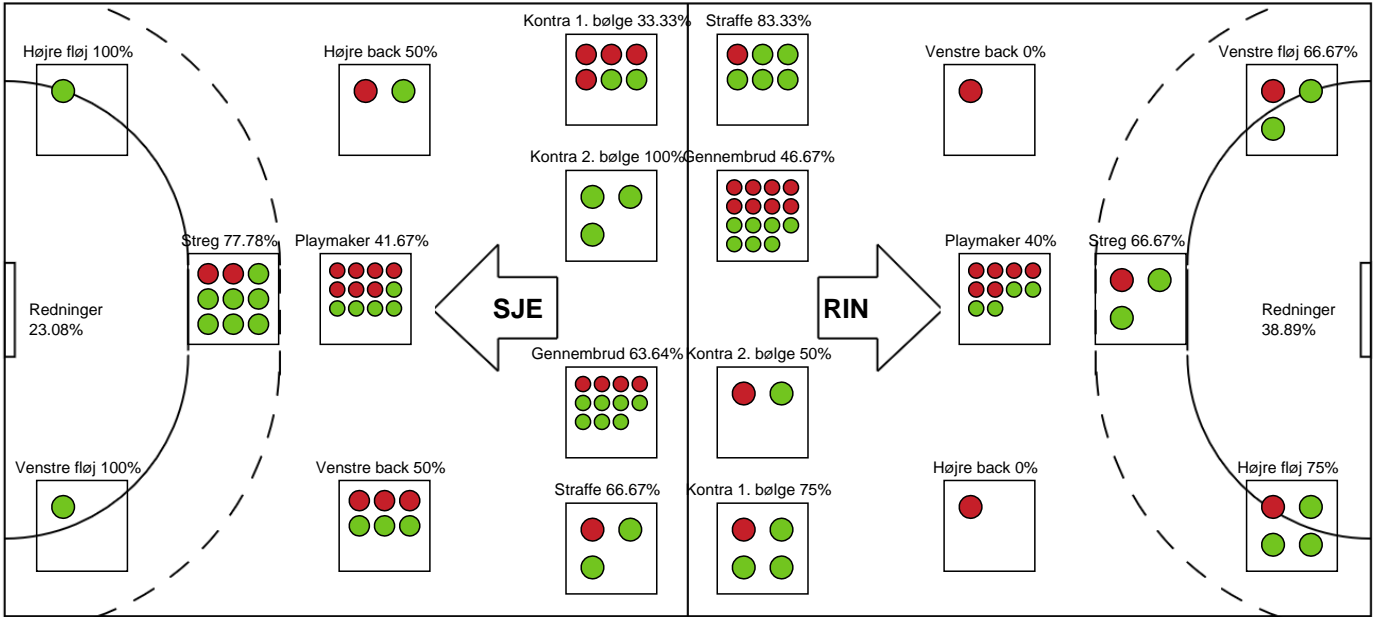

SPILLERSTATISTIK

Sønderjyske Kvindehåndbold - Ringkøbing Håndbold - 32-27 (14-16)

748301 / 16.02.2025, 15.00 / Sydbank Arena Aabenraa 1 / Kvindeligaen - Grundspil

Sønderjyske Kvindehåndbold

Målmænd

Nr	Navn	Redn/Skud	Straffe-Redn/skud	Total Redn/Skud	Mål imod	Skud forbi	Skud stolpe	Assist	Mål	Bold erob.	Fejl aflv.	Regelbrud	2 min udvis.	MEP
12	Stine BROLØS	7/15 46.67%	0/1 0%	7/16 43.75%	9	2	1	0	0	0	0	0	0	2.71
26	Nora PERSSON	7/21 33.33%	0/4 0%	7/25 28%	18	1	1	0	0	0	0	0	0	0.74

Markspillere

Nr	Navn	Mål/Skud	Straffe-mål/skud	Total Mål/Skud	Assist	Tilkendt straffe	Forårsagede straffe	Rødt kort	Tabt bold	Bold erob.	Fejl aflv.	Regelbrud	2min udvis.	MEP
5	Sidsel MYGIL MATTESEN	0/0 0%	0/0 0%	0/0 0%	0	0	0	0	0	0	0	0	0	0
6	Lea HANSEN	0/1 0%	0/0 0%	0/1 0%	0	0	0	0	0	0	0	0	0	-0.4
7	Melissa PETRÉN	9/15 60%	2/3 66.67%	11/18 61.11%	7	0	0	0	0	0	2	0	0	6.85
8	Karine DAHLUM	0/2 0%	0/0 0%	0/2 0%	0	1	1	0	1	0	0	0	0	-0.48
10	Nicoline OLSEN	4/6 66.67%	0/0 0%	4/6 66.67%	2	1	0	0	0	0	0	0	0	3.37
14	Louise ELLEBÆK	0/2 0%	0/0 0%	0/2 0%	0	0	1	0	0	0	0	0	0	-1
15	Sara IBRANOVIC	1/2 50%	0/0 0%	1/2 50%	0	0	0	0	0	1	0	0	1	0.47
17	June BØTTGER	3/3 100%	0/0 0%	3/3 100%	0	0	1	0	0	1	0	0	1	2.17
22	Olivia SIMONSEN	0/0 0%	0/0 0%	0/0 0%	0	0	0	0	0	0	0	0	0	0
24	Josefine DRAGENBERG	1/2 50%	0/0 0%	1/2 50%	0	0	1	0	0	0	0	0	0	0.2
28	Sarah PAULSEN	5/11 45.45%	0/0 0%	5/11 45.45%	4	0	1	0	0	3	2	1	1	2.87
31	Ida-Marie DAHL	7/7 100%	0/0 0%	7/7 100%	2	1	1	0	0	0	0	0	1	5.79

Fordeling af mål og skud

Sønderjyske Kvindehåndbold - Ringkøbing Håndbold - 32-27 (14-16)

748301 / 16.02.2025, 15.00 / Sydbank Arena Aabenraa 1 / Kvindeligaen - Grundspil

Angrebet sluttede med:

Teknisk fejl